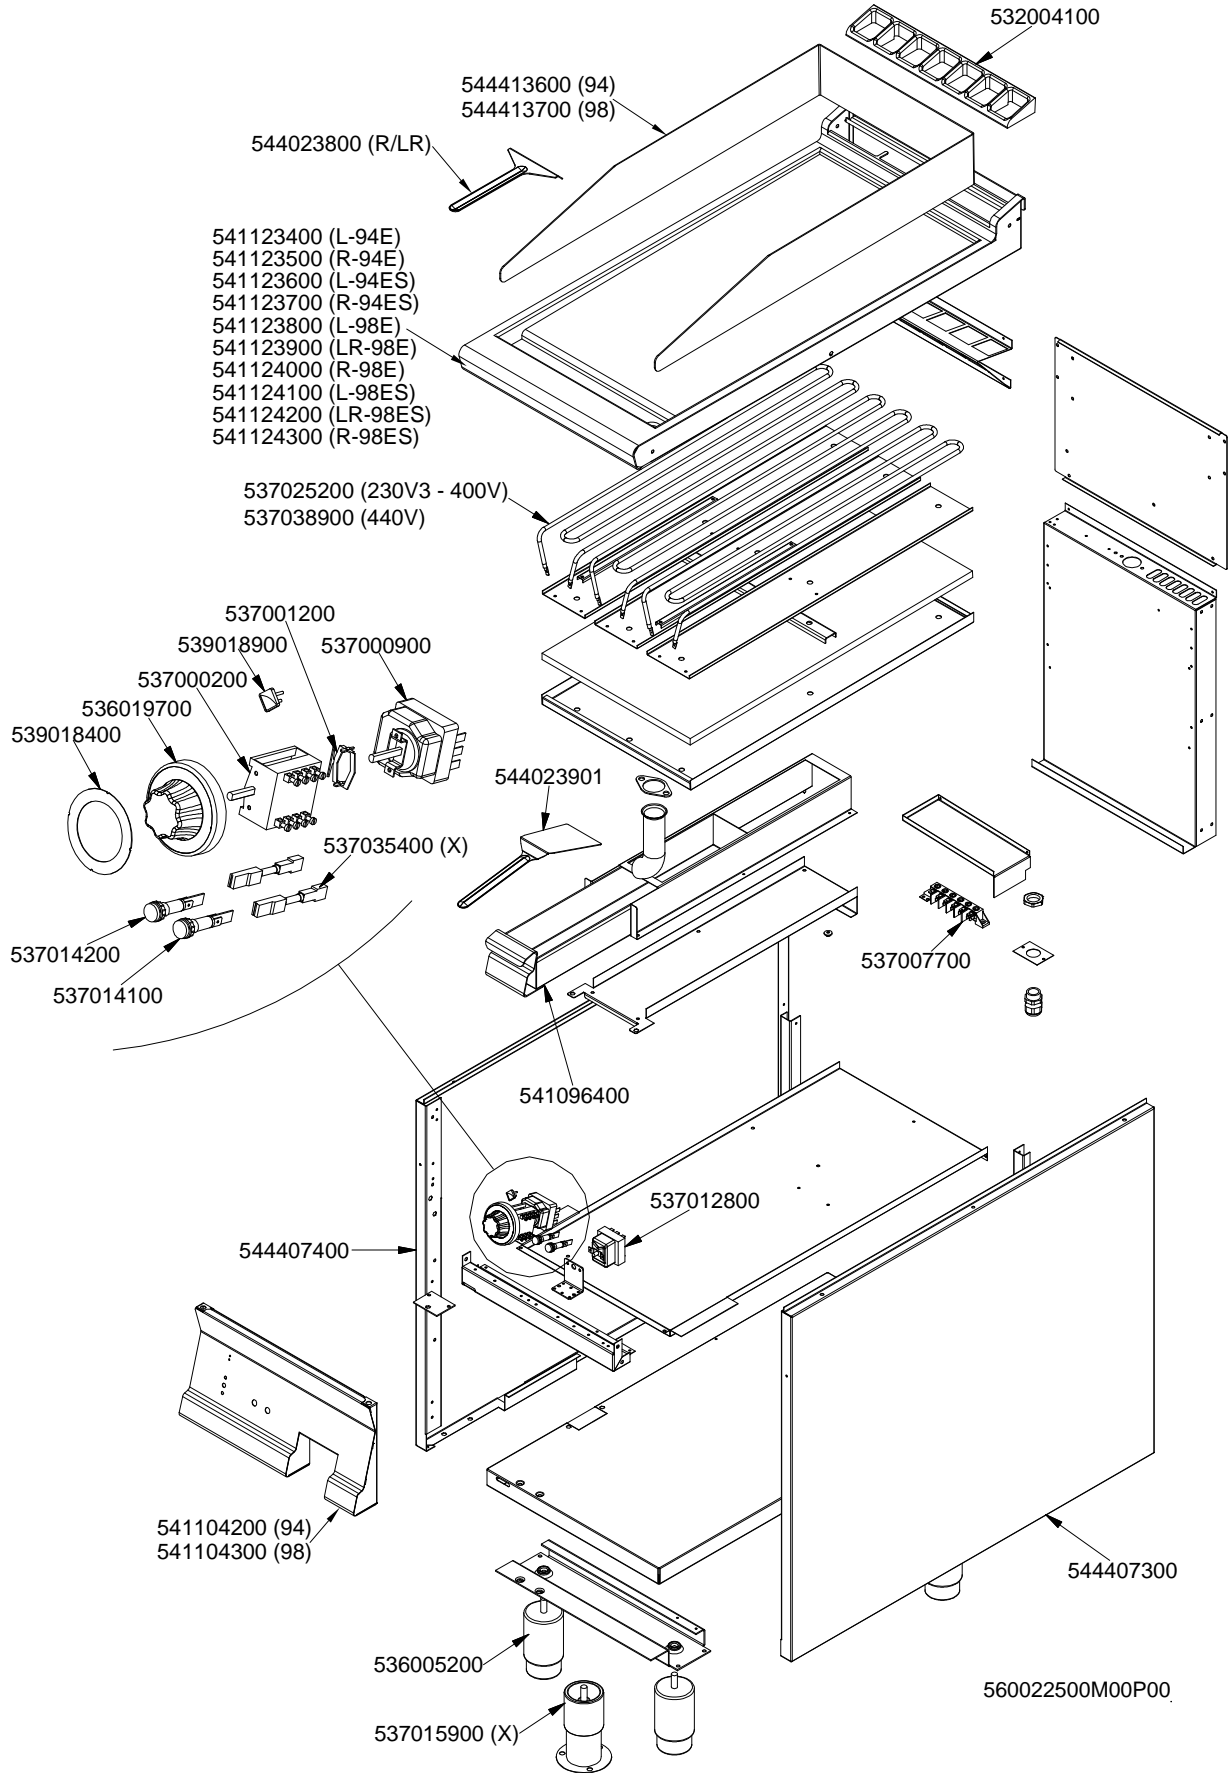

IPERLOTUS 90

ELETTRICO / ELECTRIC / ELEKTRO / ELECTRIQUE

FT..-94ET FT..-98ET FT..-94ETX FT..-98ETX

Page	Pos	Code	Description
001		544407300	RIGHT SIDE PANEL 90 LINE
001		532004100	FLUE GRID L=370 70LINE (RAF)
001		537012800	SAFETY THERMOSTAT 420°C THREEPHASE
001		544023901	SPATTLE FOR FRY-TOP
001		537000900	THERMOSTAT 50-320°C THREEPHASE
001		537001200	FIXING BRACKET FOR THERMOSTAT/COMM.
001		539018900	INDEX FOR KNOB
001		537000200	COMMUTATOR 1 POS. 3PHASE S.49 16A
001		536019700	BLACK KNOB §70 PIN §6*5
001		539018400	ADHESIVE GRADUATED DISC FOR KNOB
001		537014200	GREEN WARNING LIGHT 250V
001		537014100	WHITE WARNING LIGHT 250V
001		544413700	SPLASH GUARD FT-98
001		541104300	CONTROL PANEL FT-78E
001		541096400	DRIP TRAY FT S.70
001		537007700	TERMINAL BLOCK THREEPHASE 40A
001		544407400	LEFT SIDE PANEL 70 LINE
001		537025200	HEATING ELEMENT W2000 V230 FT 90
001		537038900	HEATING ELEMENT W2000 V230 FT 90
001		541123700	UPPER PLATE FTR-94ES
001		541123900	UPPER PLATE FTLR-98E
001		544023800	
001		536005200	INOX LEG 2" 120-180 M10