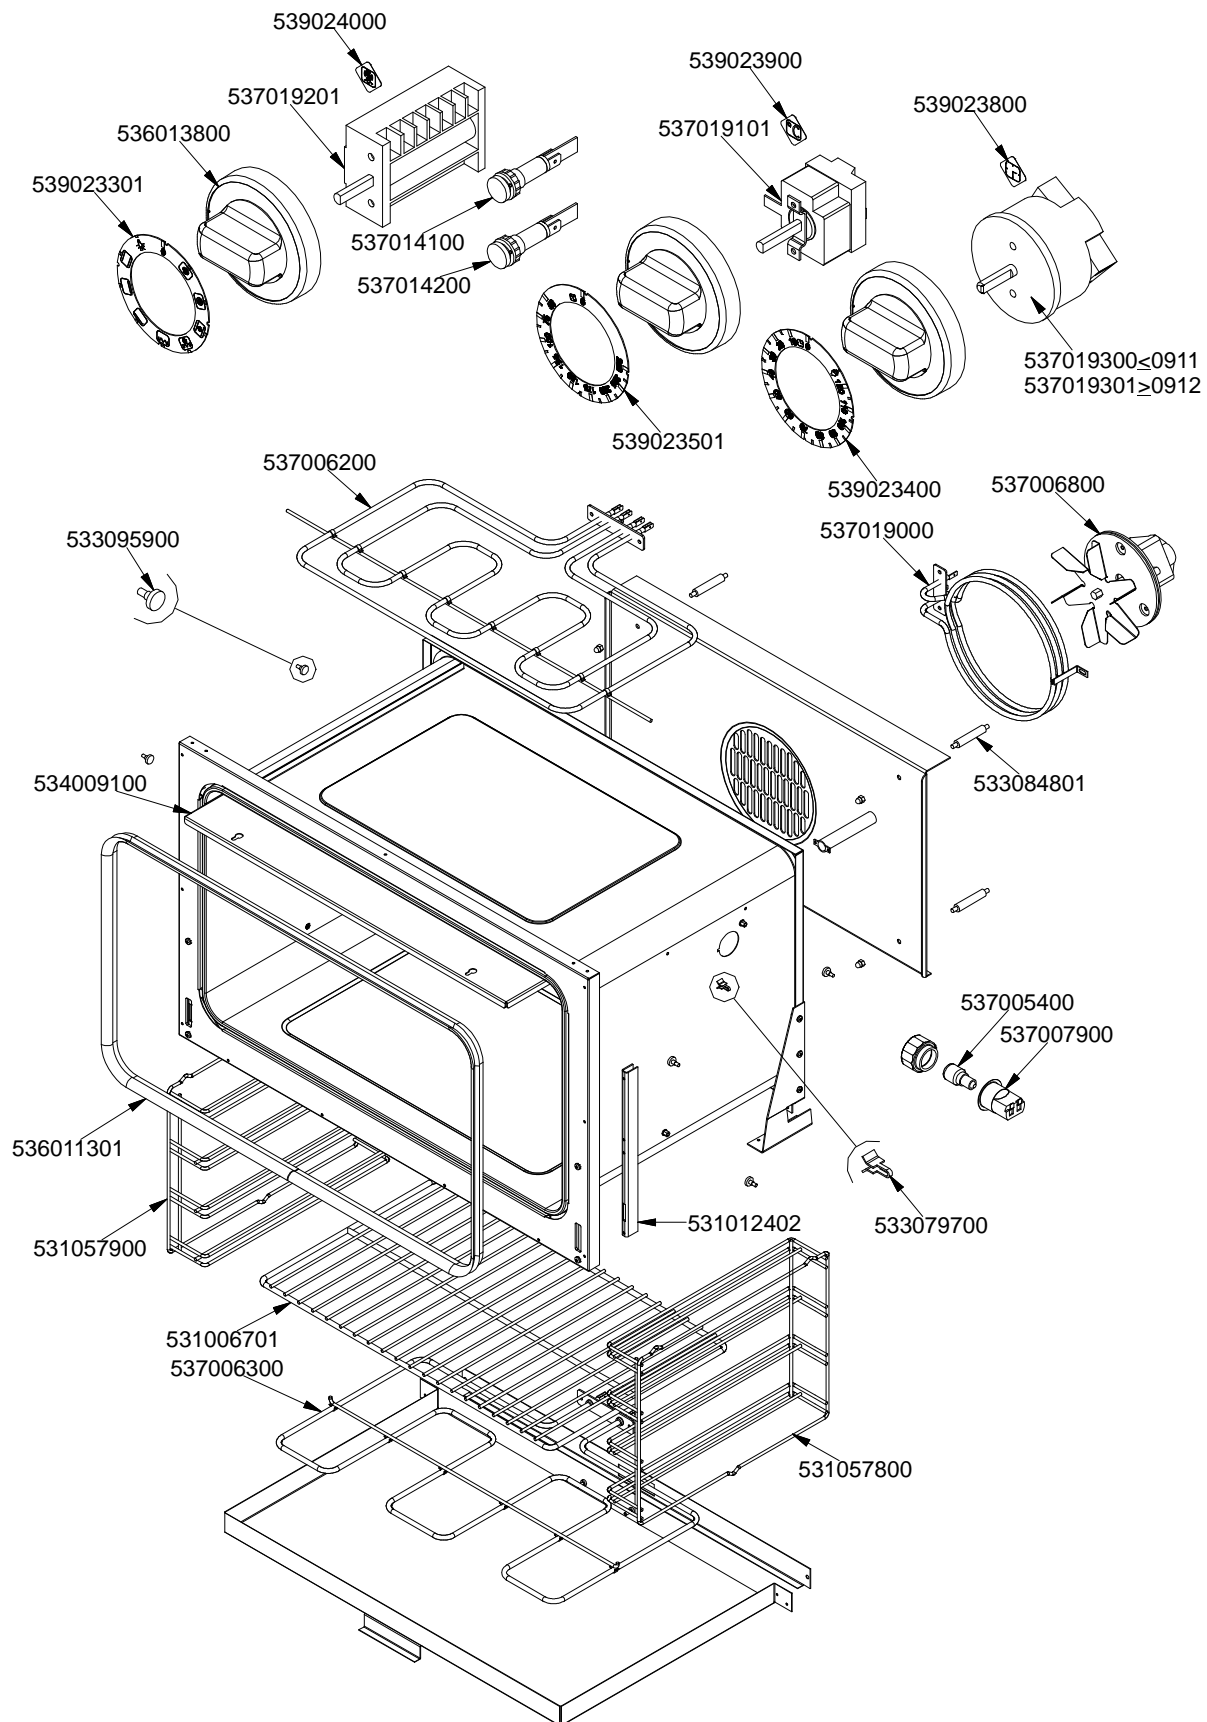

MAGIC SNACK 60

CUCINE / RANGES / HERDE / CUISINIERS / N° ≥0310

FORNO / OVEN / BACKOFEN / FOUR / CF-8 10 10/6

ELETTORICO MULTIFUNZIONE / MULTIFUNCTION ELECTRIC / MULTIFUNKTIONS
ELEKTRO / ELECTRIQUE A FONCTIONS MULTIPLES ≥0706

560003802M00P00.