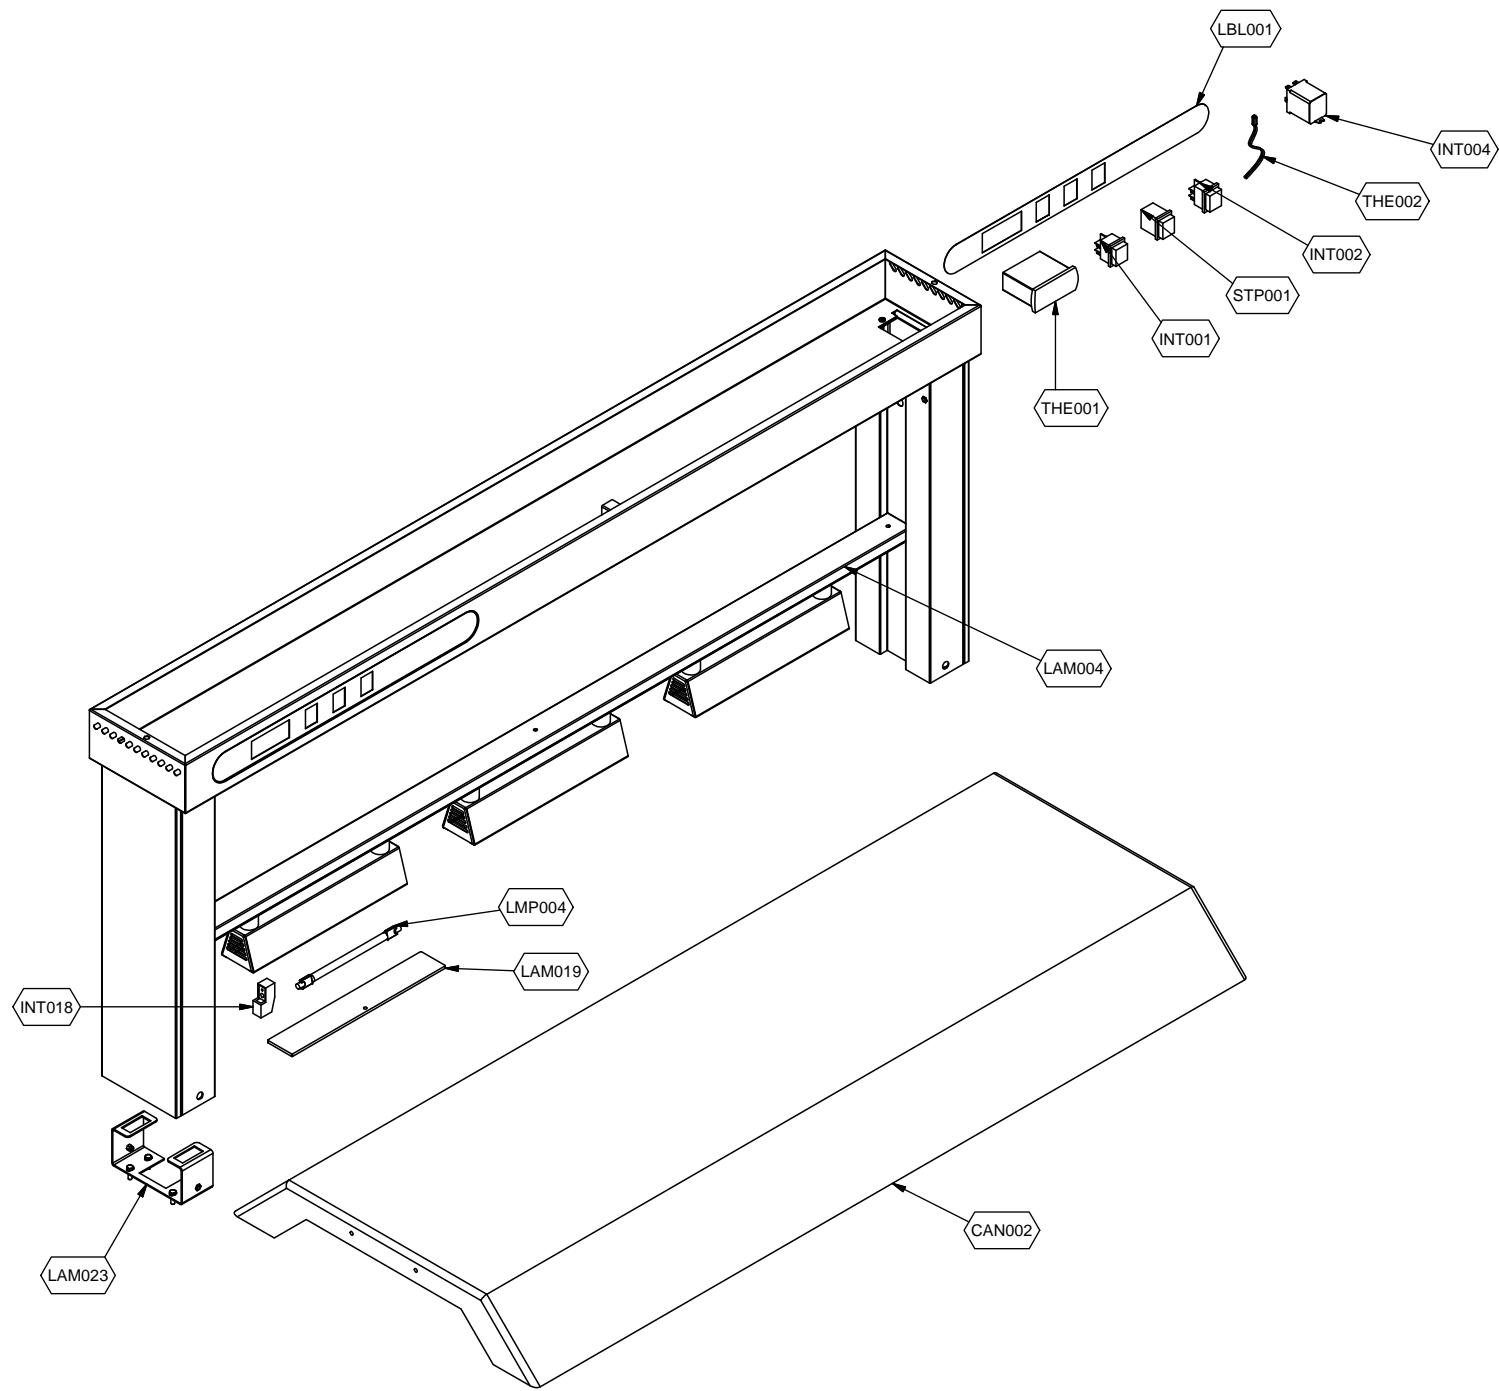

cookmax+

start!

**Kühlung
Büfett-Insel, Wärme-Wanne, trockenbeheizt,
Vollverkleidung**

Artikel-Nr.
90651273 (9BTIS3CEMCA03 / TR-ORANGE 3C)

Explosionszeichnung / Ersatzteile

Bitte bei Ersatzteilbestellung immer Artikelnummer und Seriennummer mit angeben!

Il presente disegno non può essere riprodotto, utilizzato o comunicato a terzi.

Exploded View

Validity: 08/04/2016

9BTIS3CEMCA03 TRADITION 3 VASCA CALDA SC L.CHERRY

ESP084-01 TRADITION ORANGE

Ref. Drawing	Code	Description
CAN002	72539372	CAPPOTTINA PLEXIGLASS HOT DROP-IN 3-1
INT001	74742008	INT.NERO ON-OFF 16A SH JS-608FA-O-B-6
INT002	74742017	INTERR.ARANC.LAMP 16A B418C1H1X0000 MOLV
INT004	75956088	RELE FINDER 30A 65-31 230V 50-60HZ
INT018	74741636	PORTALAMPADE R7S CAVO IN SILIC. L=250MM
LAM003	72539592	LAM.SUPP.VASCHETTE DROP-IN CALDI
LAM004	72539082	LAM.PLAFONIER.SOVRASTR.LIGHT 3-1 DROP-IN
LAM017	72539674	LAM.UNIONE GAMBA+TRAVERSO DROP-IN
LAM019	74770972	CR.PROTEZ.LAMPADA HOT DROP-IN
LAM023	72539306	STAF.FISSAG.MON.VERT.SOV.MOB.SQUARE 8-1
LMP004	74751011	LAMP.HALOTHERM ITT 200/235-0170 R7S 200W
MON001	73669732	ASS.SOVRAS.TRADITION HOT DRY DROP-IN 3-1
MON006	72539680	TELAIO GAMBA DROP-IN
MON007	72539692	TRAVERSO TELAIO GAMBA 3/1 DROP-IN
RIV001	72546344	FIANCO SUP.CILIEGIO DROP-IN 3/1
RIV002	72546304	SPALLA SUP.CILIEGIO DROP-IN
RIV003	72546714	TOP SOVR.MOBILE LED CILIEGIO DROP-IN 3-1
RIV005	72546314	SPALLA INF.EST.CILIEGIO DROP-IN
RIV006	72546324	SPALLA INF.INT.CILIEGIO DROP-IN
RIV007	72546394	RIPIANO INF.CILIEGIO DROP-IN 3/1
RST001	70259098	RESIS.ETCHED-FOIL PETT.500W/230V DROP-IN
SCE001	SC862	SCHEMA ELE. BUFFET TRADITION CALDO
STP001	74742020	TAPPO NERO 82F999200E SIGNALUX
TAR001	RIF.TAR.B07	PARAMETRI DROPIN & BUFFET ORANGE
THE001	74700897	CENTRALINA EASY CAREL 130°C PJEZS2P000
THE002	74700899	SONDA NTC 50K HT 130°C NTC030HT00
WHE001	74708011	RUOTA GEMELLATA DIAM. 50MM POLIAMMIDE