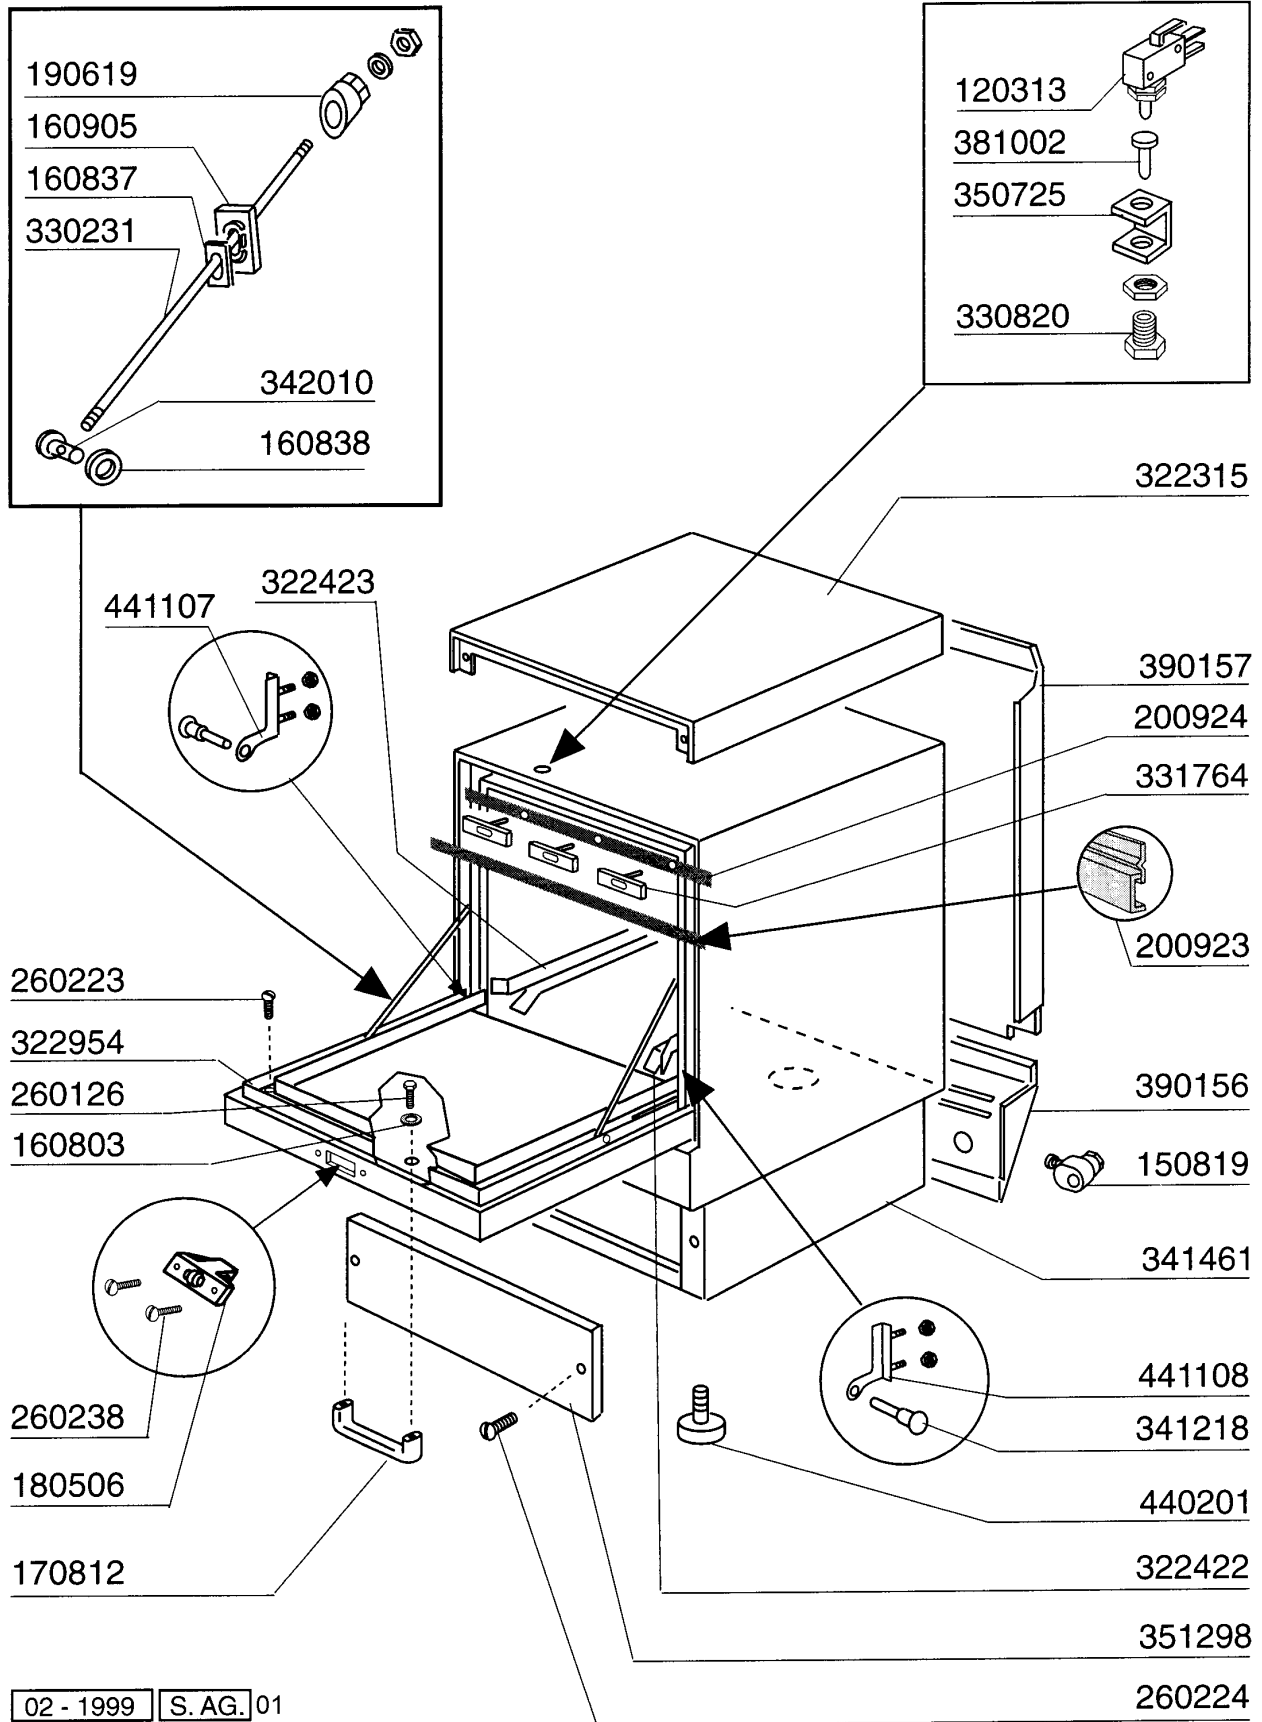

**LF323 - Frontlade Geschirrspülmaschinen
Tafelliste**

1	Karosserie
2	Tank
3	Spülung
4	Wasch-und Nachspülarme
5	Nachspülgruppe
6	Waschpumpe
7	E-Tafel LF320 - LF323 - LF350
8	Klarspüler-dosiergerät
9	Laugenpumpe
10	Spülmittelpumpe

PARTI DI RICAMBIO
PIECES DETACHEES
SPARE PARTS
ERSATZTEILE
LISTA DE RECAMBIOS

LF 315
LF 320
LF 320 A
LF 323
LF 323 A

9/94

LF 350
LF 350 A

7/2000

09 - 2000 S. AG.

Kode	Bezeichnung	Preis
120313	Türendshalter F2 > F80	0
150819	Kabeldurchgang Pg16 Mit Loch	0
160803	Dichtung D.5	0
160837	Dichtung Für Zugstange Bc-fc	0
160838	Gleitring Für Zugstange Fc	0
160905	Gleitplatte F. Zugstange	0
170812	Graue Türgriff	0
180506	Schnappverschluss Br-bc-fc	0
190619	Gesperre Der Zugstange B-f-r	0
200923	Türdichtung	0
200924	Dichtung	0
260126	Schraube Te 5x12	0
260223	Rostfr.st Sonderschraube Tb5x12 304	0
260224	Tb-schraube 6x15 B23-10-11-12	0
260238	Tb-schraube M4x10 Griffbefestigung	0
322315	Abdeckung	0
322422	Fuehrung	0
322423	Fuehrung	0
322954	Tür F Lav Line	0
330231	Zugstange Fc Serie	0
330820	Buechse Tuermikro F2-20-45-5	0
331764	Befest.platte Für Türdichtung B-f	0
341218	Scharnierstift B-f-g	0
341461	Karosserie	0
342010	Stift Für Zugstange Fc	0
350725	Winkel Des Mikros F300-45-55-65	0
351298	Frontpaneel	0
381002	Stift F.tuermikro F2-20-45-55	0
390156	Hintere Abdeckung	0
390157	Hintere Abdeckung	0
440201	Gummifuss D.60x10	0
441107	Scharniere Br-bc-fc Linke	0
441108	Scharniere Br-bc-fc Recht	0