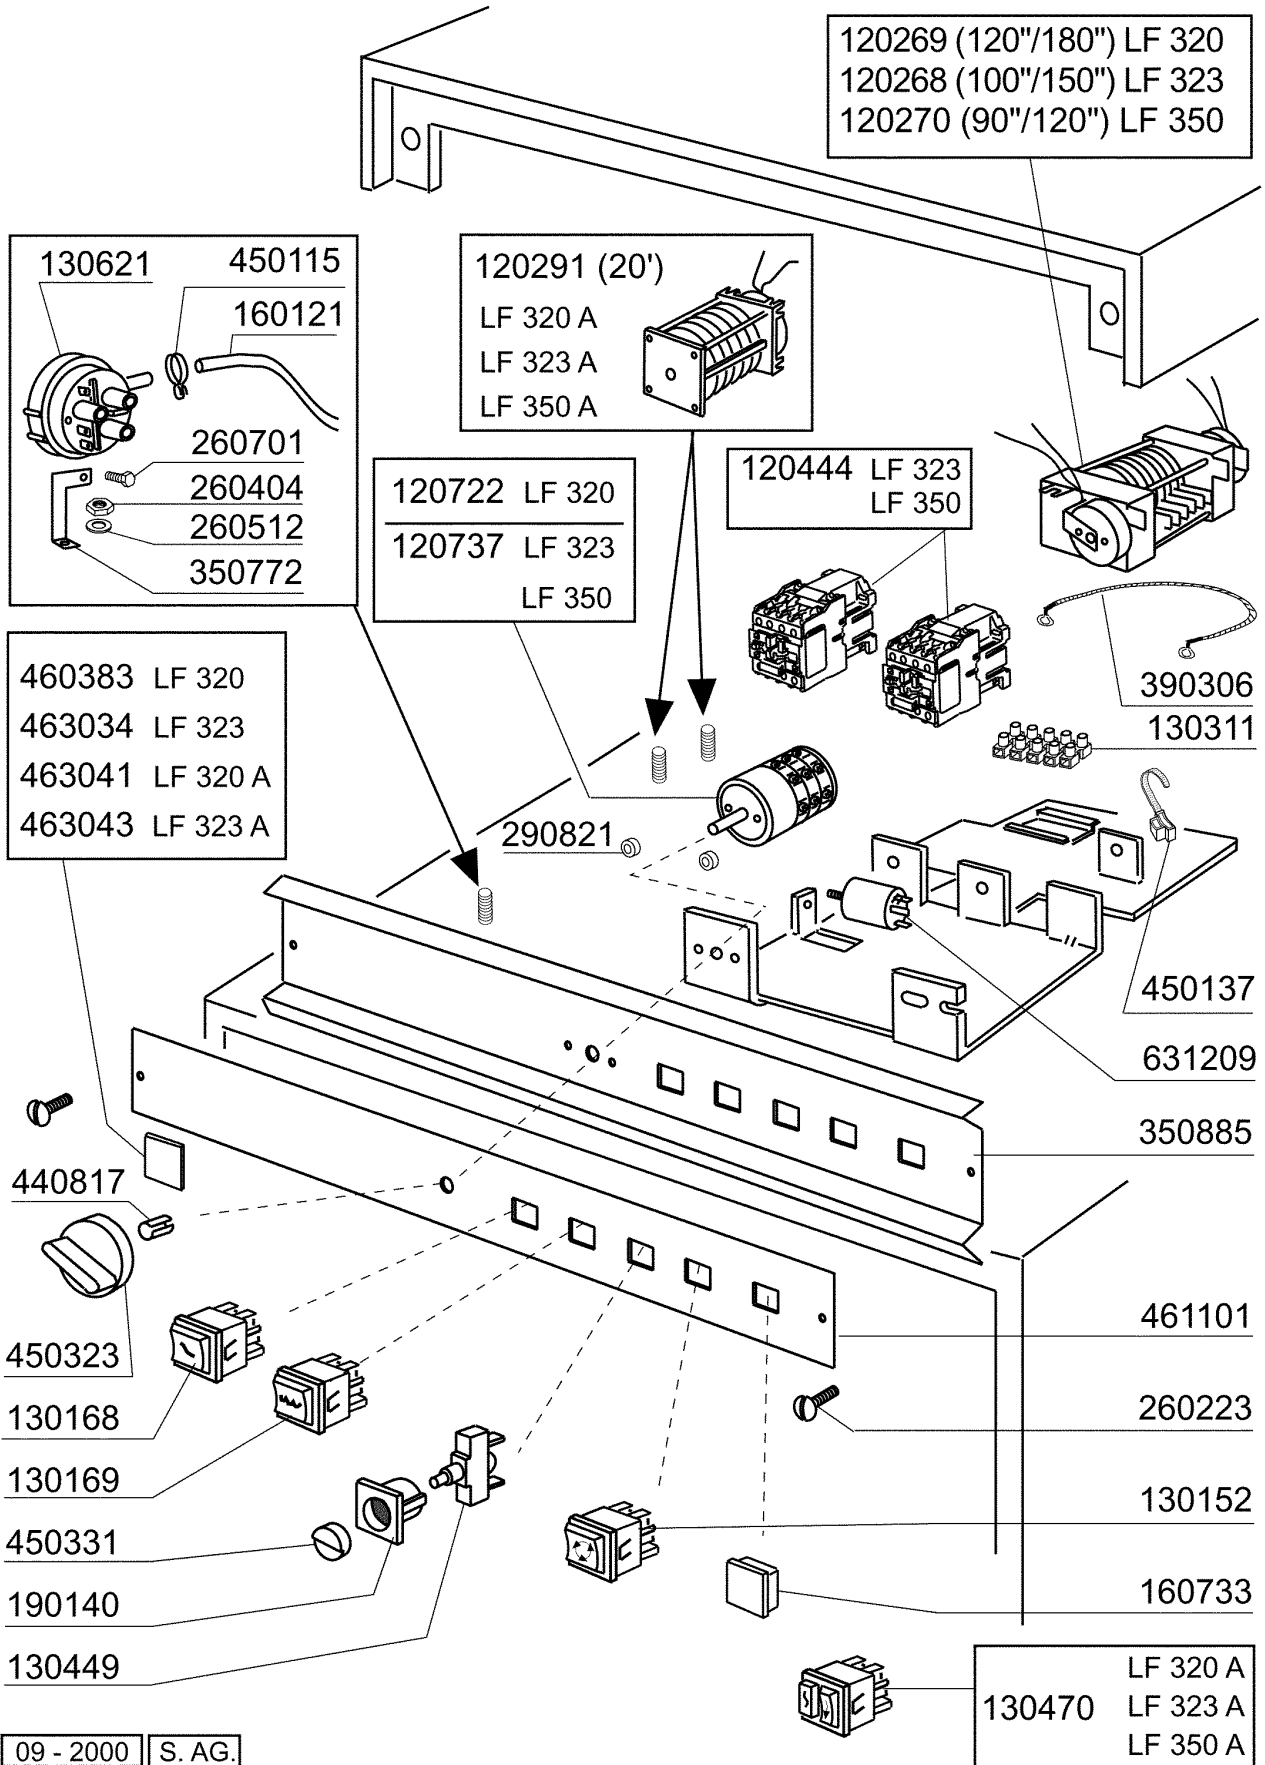

LF323 - Seite 7 - E-Tafel LF320 - LF323 - LF350
Legende

Kode	Bezeichnung	Preis
120268	Zeitschalter 2 Mot.100/150"neue F65	0
120269	Zeitschalter 2mot.120/180" Neue F55	0
120270	Zeitschalter 2motor 75/120"neue F80	0
120291	Regerenierungszeitschalter 20' Bc A	0
120444	Schütz 9a 220v 50hz Hr0901nm	0
120722	Schalter 2 Pos. F20 Sechspolig	0
120737	Schalter 16a Vierpolig 3 Stell.	0
130152	Grüne Lampe "in Betrieb"	0
130168	Lampe: Masch.eingeschaltet/lav-line	0
130169	Lampe:masch.betriebsbereit/lav-line	0
130311	Klemmleiste 5 Pos.	0
130449	Druckknopf Br-bc-fc	0
130470	Schalter+lampe Regenerierung	0
130621	Niveauregler Bchr 45/22	0
160121	Schlauch Epdm D. 5 X 9	0
160733	Neutral Pfropfen F. Lampe	0
190140	Graue Halterung F.drucktaste Br-bc	0
260223	Rostfr.st Sonderschraube Tb5x12 304	0
260404	Rostfr.stahlern.muetter D6 Uni 5588	0
260512	Rostfr.st.growerschiebe D6	0
260701	Schraube 3,5x9,5	0
290821	Abstandstueck F.schalter	0
350772	Winkel	0
350885	Support Für "lf"	0
390306	Seil	0
440817	Federsperring Lscb/ 1853/17/00	0
450115	Elastische Schelle D. 8,3/7,8	0
450137	Bundverschluss Mit Fuss 31900	0
450323	Knebel Für Bc-br-c95-c155	0
450331	Taste	0
460383	Symbol	0
461101	Schalttafel Lf Lav-line	0
463034	Symbol	0
463041	Symbol	0
463043	Symbol	0
631209	Entstörfilter	0