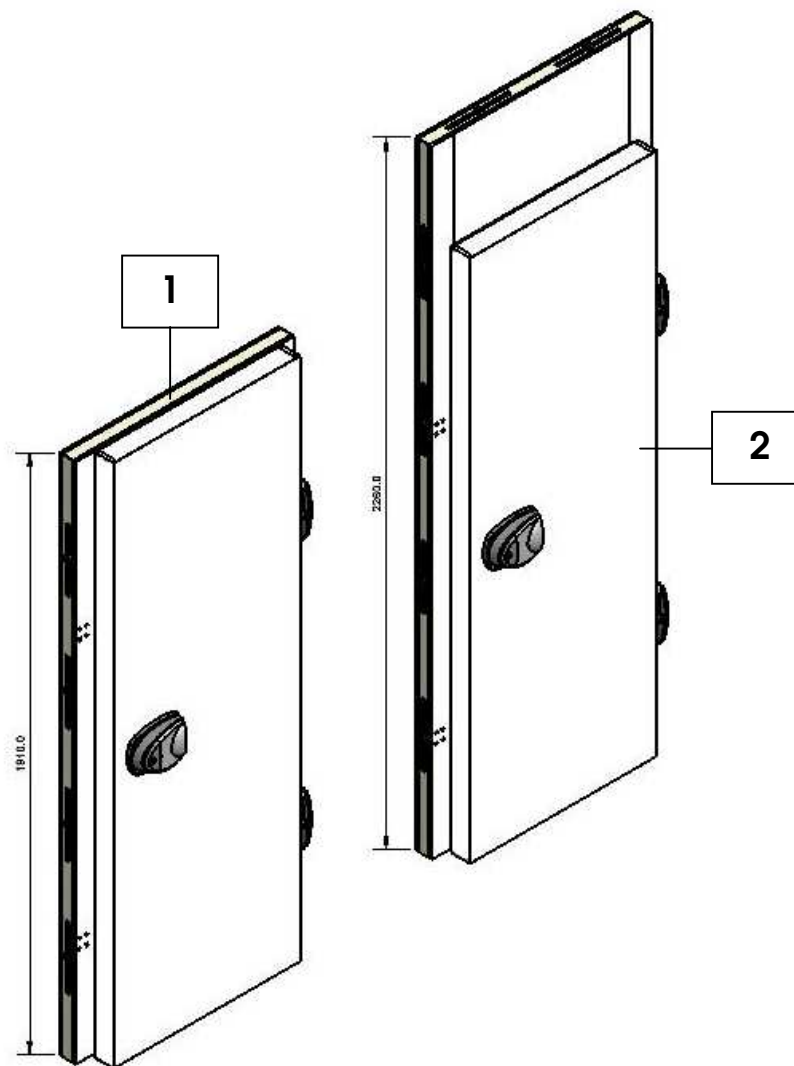

100 Panels ECO Cold Room
Panneaux 100 Chambre Froid ECO
100 Wände ECO Kühlzelle