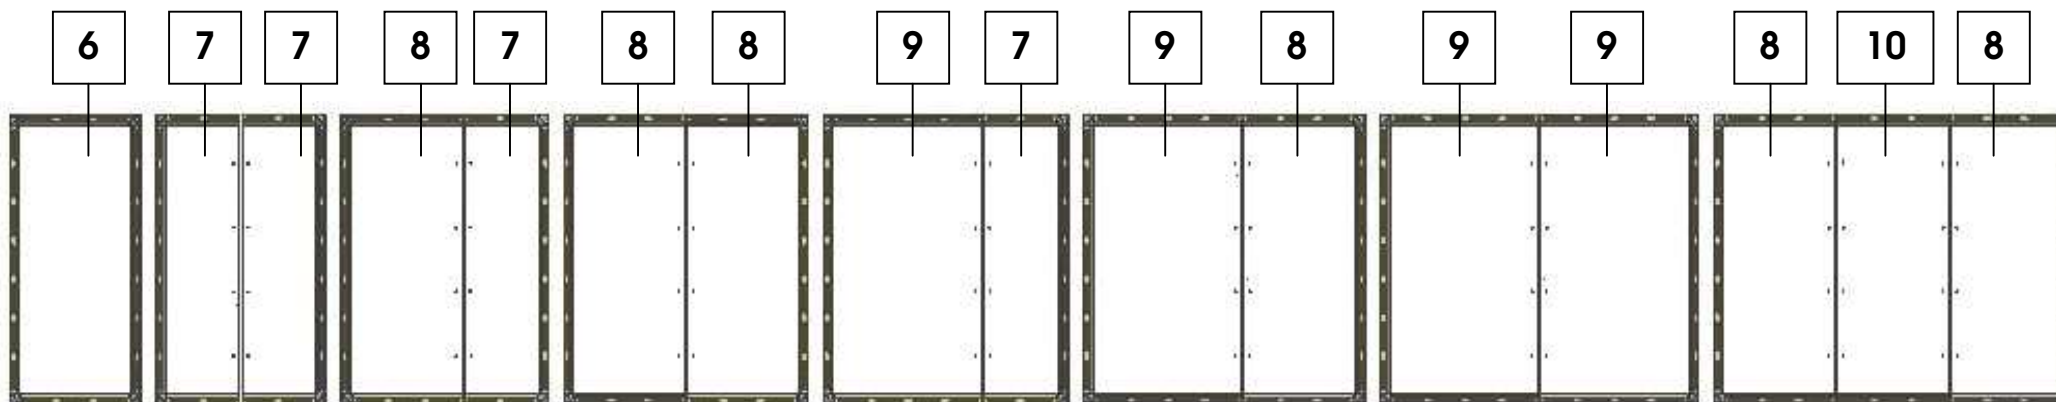

Door/Porte/Tür 720

COVER PANELS / PANNEAUX DU DESSUS / ABDECKPLATTE