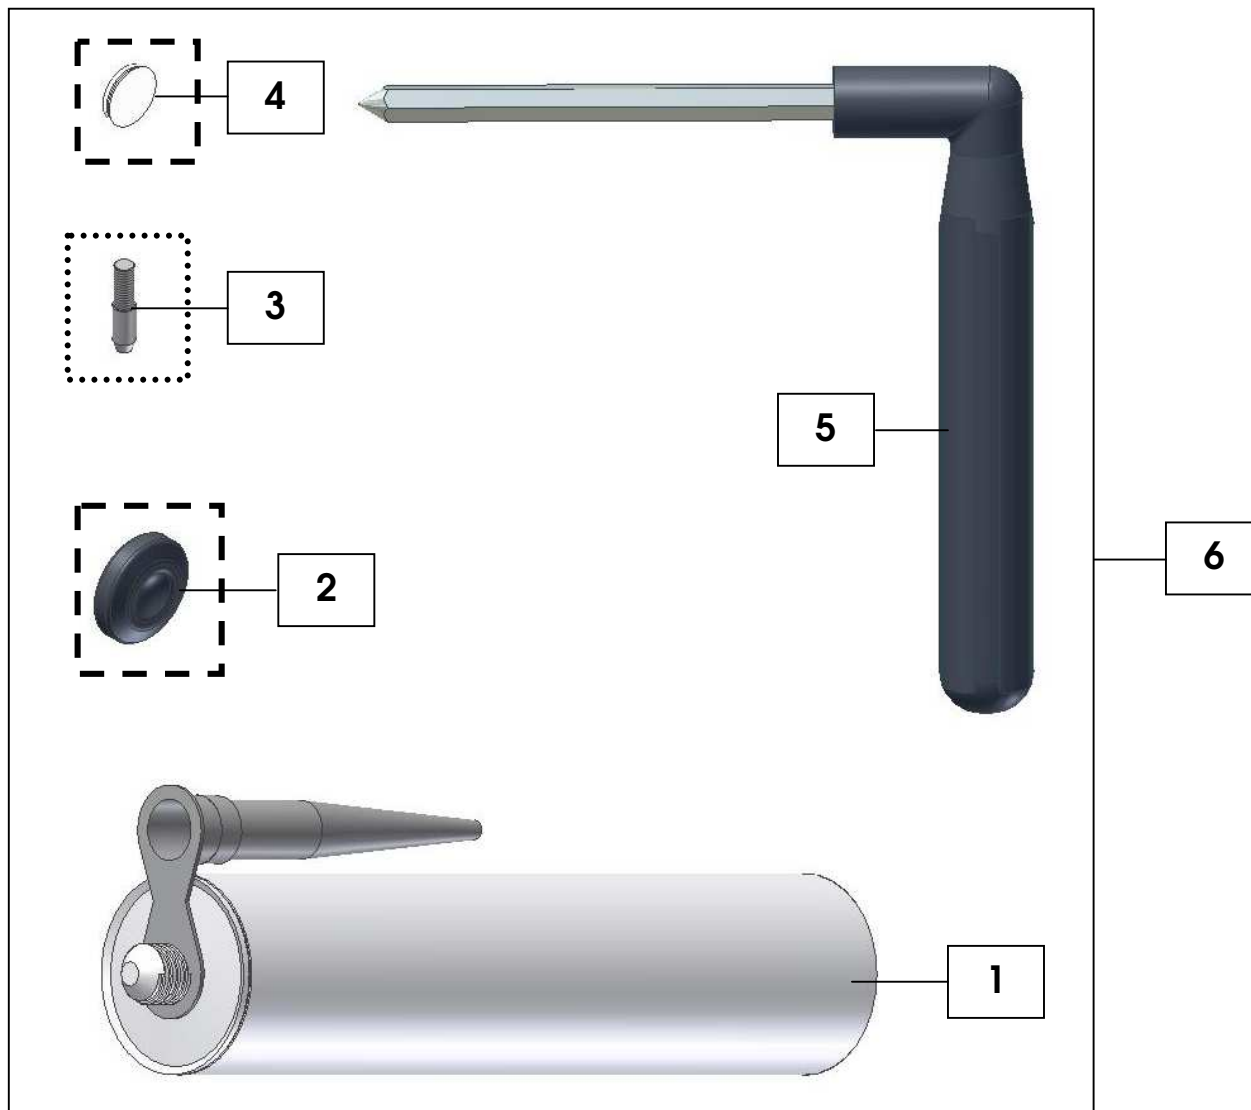

ACCESSORIES / ACCESSOIRES / ZUBEHÖRE

PARTS LISTS / LISTES DES PIÈCES DÉTACHÉS / EINZELTEILLISTE

O3
ECO

6

	Number Nombre Zahl	Code Code Code	Dimensions Dimensions Dimensionen	Nb of Parts N. Pièces Nr Stücke
WHITE SILICONE SILICONE BLANC WEISSES SILIKON	1	50501001	ALL TOUTES ALLE	1
ALIGNMENT PART PIÈCE D'ALIGNEMENT AUSRICHTUNGS-TEIL	2	46201005	1440 x 1140 x 2150/2500	44
			1440 x 1440 x 2150/2500	62
			1440 x 1740 x 2150/2500	65
			1440 x 2040 x 2150/2500	68
			1440 x 2340 x 2150/2500	82
			1740 x 1140 x 2150/2500	53
			1740 x 1440 x 2150	68
			1740 x 1440 x 2500	75
			1740 x 1740 x 2150/2500	75
			1740 x 2040 x 2150	82
			1740 x 2040 x 2500	89
			1740 x 2340 x 2150/2500	93
			1740 x 2640 x 2150/2500	99
			1740 x 2940 x 2150/2500	108
			2040 x 1140 x 2150/2500	62
			2040 x 1440 x 2150/2500	82
			2040 x 2040 x 2150/2500	89
			2040 x 2340 x 2150	99
			2040 x 2340 x 2500	108
			2040 x 2640 x 2150/2500	108
2040 x 2940 x 2150/2500	119			
2340 x 1140 x 2150	62			
2340 x 1140 x 2500	65			