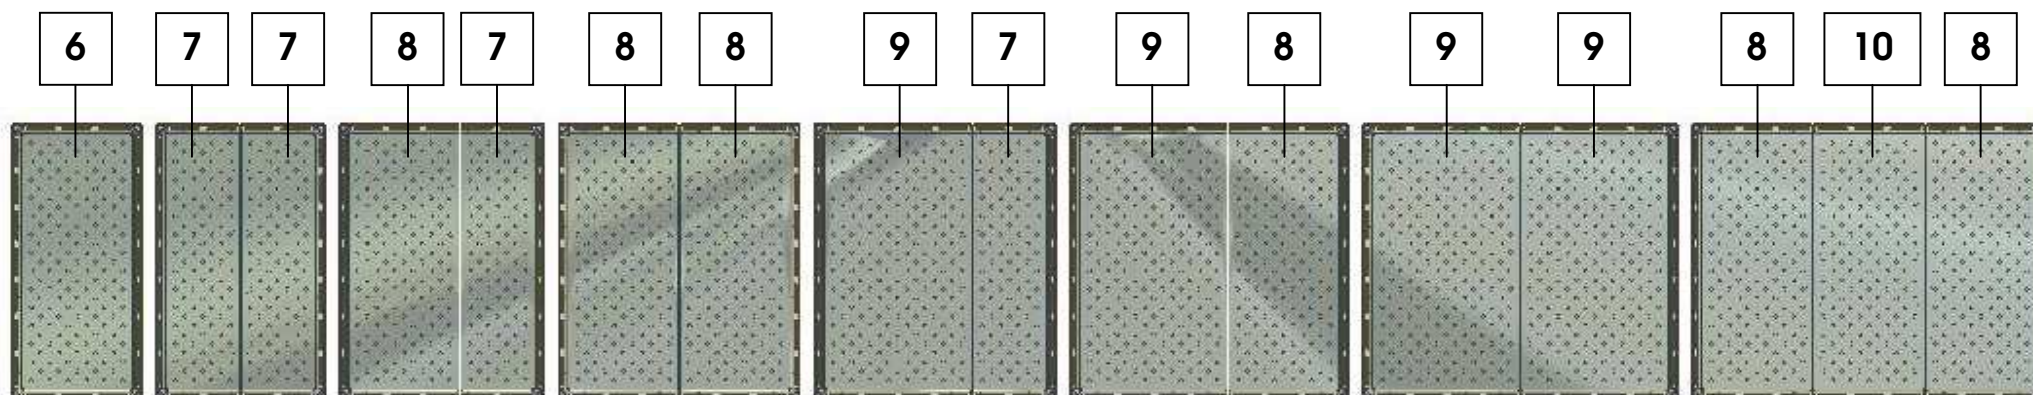

Door/Porte/Tür 720

BOTTOM PANELS / PANNEAUX DU FOND / BODENPLATTEN