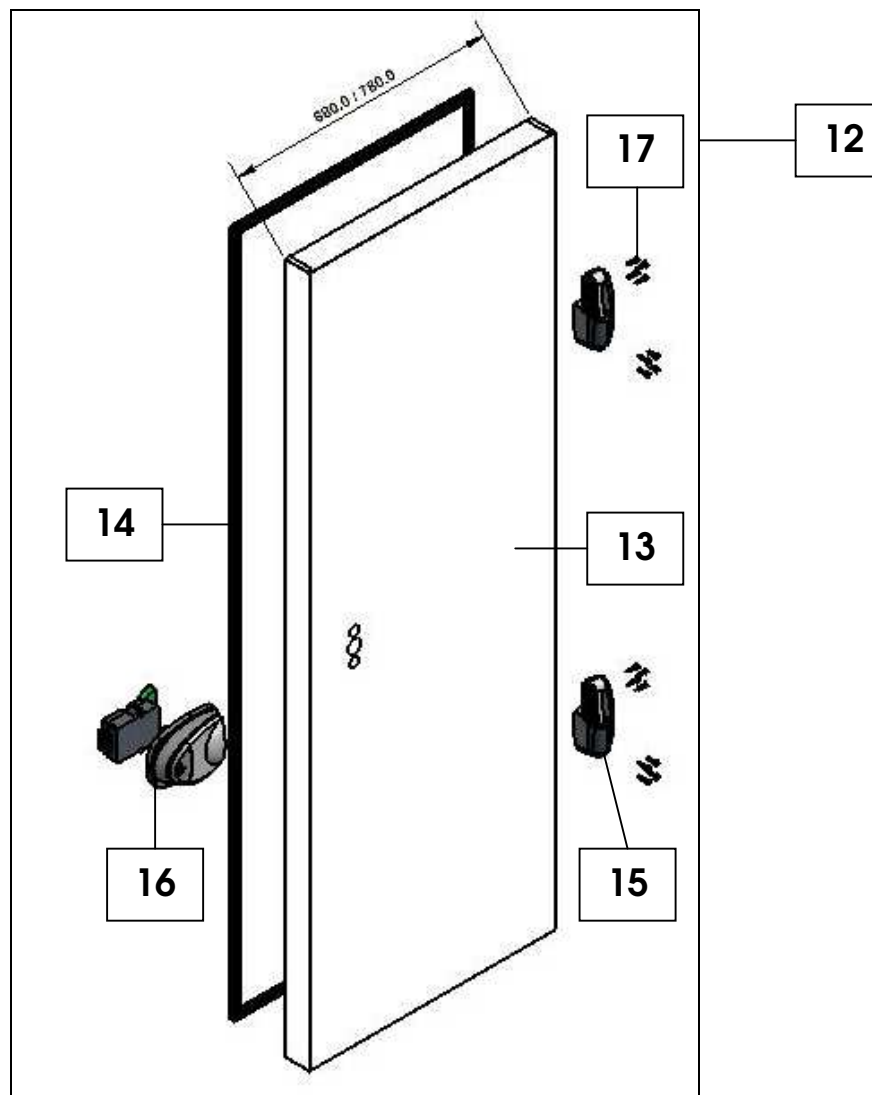

Line / Ligne / Serie

03

ECO

- 1 PANELS OF THE FRAME AND DOORS/PANNEAUX DU CERCEAU ET DES PORTES/WÄNDE DES RAHMENS UND DER TÜR
- 2 BOTTOM PANELS/PANNEAUX DU FOND/BODENPLATTE
- 3 STRAIGHT PANELS/PANNEAUX DROITS/GERADE WÄNDE
- 4 EDGE PANELS/PANNEAUX DES CHANTS/WÄNDE DER KANTEN
- 5 COVER PANELS/PANNEAU DU DESSUS/ABDECKPLATTE
- 6 ACCESSORIES/ ACCESSOIRES/ ZUBEHÖRE

PANELS OF THE FRAME AND DOORS / PANNEAUX DU CERCEAU ET DES PORTES / WÄNDE DES RAHMENS UND DER TÜR

PARTS LISTS / LISTES DES PIÈCES DÉTACHÉS / EINZELTEILLISTE

O3
ECO

1

	Number Nombre Zahl	Code Code Code	Dimensions Dimensions Dimensionen	Nb of Parts N. Pièces Nr Stücke
COMPLETE PANEL OF THE DOOR FRAME LOW COLD ROOM PANNEAU COMPLET DU CERCEAU DE LA PORTE CHAMBRE FROIDE BASSE KOMPLETTER WAND DES RAHMENS DER TÜR KLEINE KÜHLZELLE	1	61603269	1440 x 1140 x 2150	1
			1440 x 1440 x 2150	
			1440 x 1740 x 2150	
			1440 x 2040 x 2150	
			1440 x 2340 x 2150	
		61603271	1740 x 1140 x 2150	1
			1740 x 1440 x 2150	
			1740 x 1740 x 2150	
			1740 x 2040 x 2150	
			1740 x 2340 x 2150	
			1740 x 2640 x 2150	
			1740 x 2940 x 2150	
			2040 x 1140 x 2150	
			2040 x 1440 x 2150	
			2040 x 2040 x 2150	
			2040 x 2340 x 2150	
			2040 x 2640 x 2150	
			2040 x 2940 x 2150	
			2340 x 1140 x 2150	
			2340 x 1440 x 2150	
			2340 x 2340 x 2150	
			2340 x 2640 x 2150	
			2340 x 2940 x 2150	
2640 x 1440 x 2150				
2640 x 2640 x 2150				
2640 x 2940 x 2150				
2940 x 1440 x 2150				