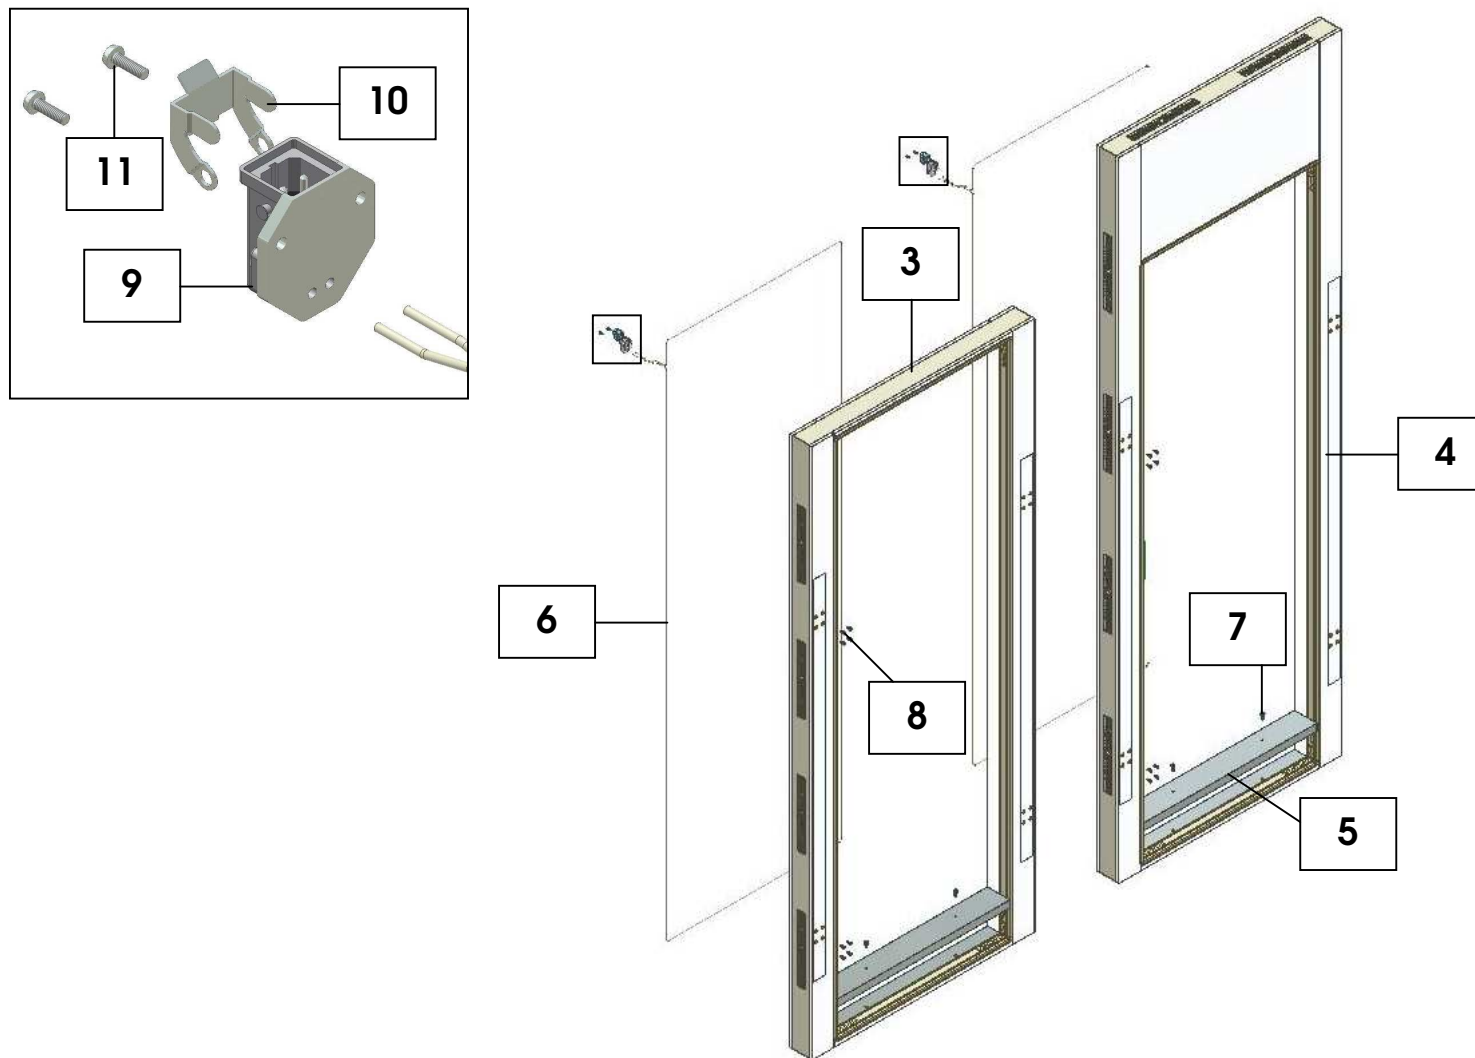

Line / Ligne / Serie

03

ECO

- 1 PANELS OF THE FRAME AND DOORS/PANNEAUX DU CERCEAU ET DES PORTES/WÄNDE DES RAHMENS UND DER TÜR
- 2 BOTTOM PANELS/PANNEAUX DU FOND/BODENPLATTE
- 3 STRAIGHT PANELS/PANNEAUX DROITS/GERADE WÄNDE
- 4 EDGE PANELS/PANNEAUX DES CHANTS/WÄNDE DER KANTEN
- 5 COVER PANELS/PANNEAU DU DESSUS/ABDECKPLATTE
- 6 ACCESSORIES/ ACCESSOIRES/ ZUBEHÖRE

100 Panels ECO Cold Room
Panneaux 100 Chambre Froid ECO
100 Wände ECO Kühlzelle

PANELS OF THE FRAME AND DOORS / PANNEAUX DU CERCEAU ET DES PORTES / WÄNDE DES RAHMENS UND DER TÜR

PANELS OF THE FRAME AND DOORS / PANNEAUX DU CERCEAU ET DES PORTES / WÄNDE DES RAHMENS UND DER TÜR

PANELS OF THE FRAME AND DOORS / PANNEAUX DU CERCEAU ET DES PORTES / WÄNDE DES RAHMENS UND DER TÜR

PARTS LISTS / LISTES DES PIÈCES DÉTACHÉS / EINZELTEILLISTE

O3
ECO

1

	Number Nombre Zahl	Code Code Code	Dimensions Dimensions Dimensionen	Nb of Parts N. Pièces Nr Stücke
COMPLETE PANEL OF THE DOOR FRAME LOW COLD ROOM PANNEAU COMPLET DU CERCEAU DE LA PORTE CHAMBRE FROIDE BASSE KOMPLETTER WAND DES RAHMENS DER TÜR KLEINE KÜHLZELLE	1	61603269	1440 x 1140 x 2150	1
			1440 x 1440 x 2150	
			1440 x 1740 x 2150	
			1440 x 2040 x 2150	
			1440 x 2340 x 2150	
		61603271	1740 x 1140 x 2150	1
			1740 x 1440 x 2150	
			1740 x 1740 x 2150	
			1740 x 2040 x 2150	
			1740 x 2340 x 2150	
			1740 x 2640 x 2150	
			1740 x 2940 x 2150	
			2040 x 1140 x 2150	
			2040 x 1440 x 2150	
			2040 x 2040 x 2150	
			2040 x 2340 x 2150	
			2040 x 2640 x 2150	
			2040 x 2940 x 2150	
			2340 x 1140 x 2150	
			2340 x 1440 x 2150	
			2340 x 2340 x 2150	
			2340 x 2640 x 2150	
			2340 x 2940 x 2150	
2640 x 1440 x 2150				
2640 x 2640 x 2150				
2640 x 2940 x 2150				
2940 x 1440 x 2150				