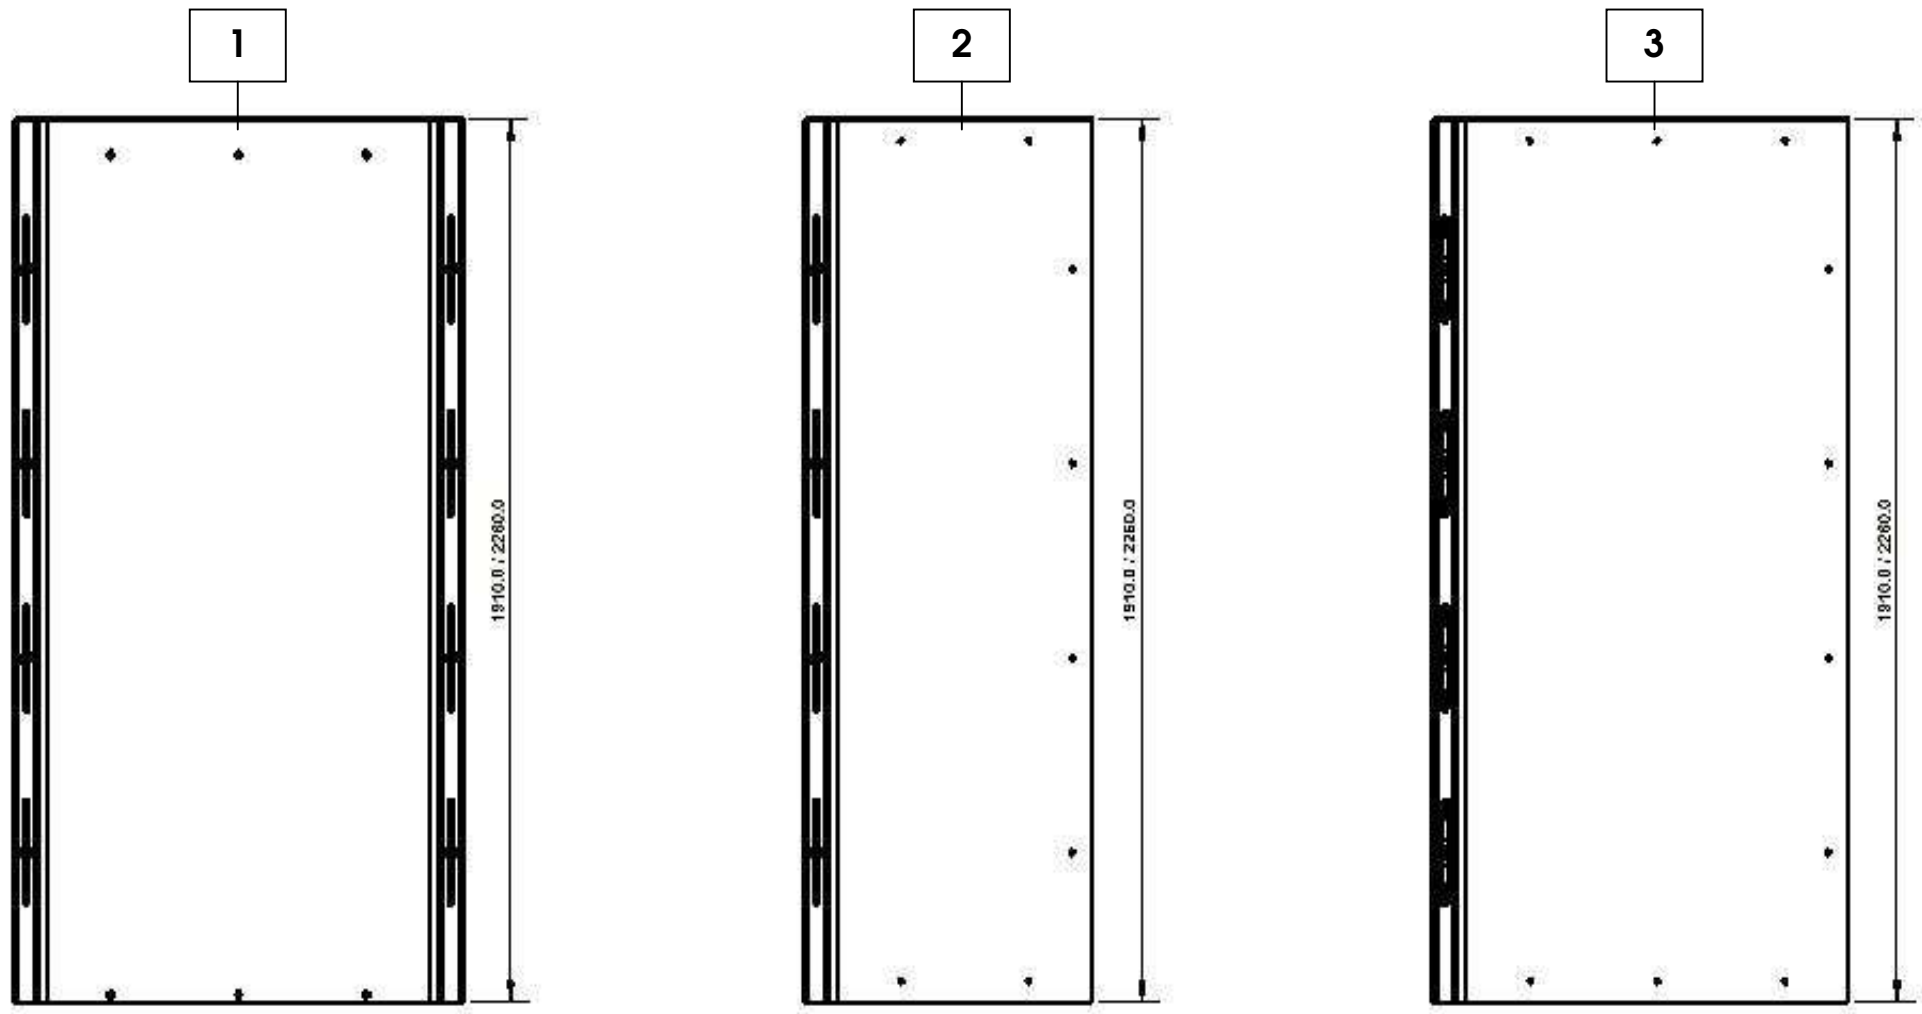

EDGE PANELS / PANNEAUX DES CHANTS / WÄNDE DER KANTEN

PARTS LISTS / LISTES DES PIÈCES DÉTACHÉS / EINZELTEILLISTE

O3
ECO

4

	Number Nombre Zahl	Code Code Code	Dimensions Dimensions Dimensionen	Nb of Parts N. Pièces Nr Stücke
DOUBLE EDGE PANEL 900 X 100 LOW COLD ROOM PANNEAU DES CHANTS DOUBLE 900 X 100 CHAMBRE FROIDE BASSE DOPPELTE WÄND DER KANTEN 900 X 100 KLEINE KÜHLZELLE	1	61603144	1440 x 2340 x 2150	2
			1740 x 1140 x 2150	2
			1740 x 1440 x 2150	2
			1740 x 1740 x 2150	2
DOUBLE EDGE PANEL 900 X 100 HIGH COLD ROOM PANNEAU DES CHANTS DOUBLE 900 X 100 CHAMBRE FROIDE HAUTE DOPPELTE WÄND DER KANTEN 900 X 100 GROSSE KÜHLZELLE		61603150	1440 x 2340 x 2500	2
			1740 x 1140 x 2500	2
			1740 x 1440 x 2500	2
			1740 x 1740 x 2500	2
EDGE PANEL 600 X 100 LOW COLD ROOM PANNEAU DES CHANTS 600 X 100 CHAMBRE FROIDE BASSE WAND DER KANTEN 600 X 100 KLEINE KÜHLZELLE	2	61603146	1440 x 1440 x 2150	4
			1440 x 1740 x 2150	2
			1440 x 2340 x 2150	2
			1740 x 1440 x 2150	4
			1740 x 1740 x 2150	2
			1740 x 2340 x 2150	2
			1740 x 2940 x 2150	1
			2040 x 1440 x 2150	4
			2040 x 2340 x 2150	2
			2340 x 1440 x 2150	4
			2340 x 2340 x 2150	2
			2340 x 2940 x 2150	2
			2640 x 1440 x 2150	4
2940 x 1440 x 2150	4