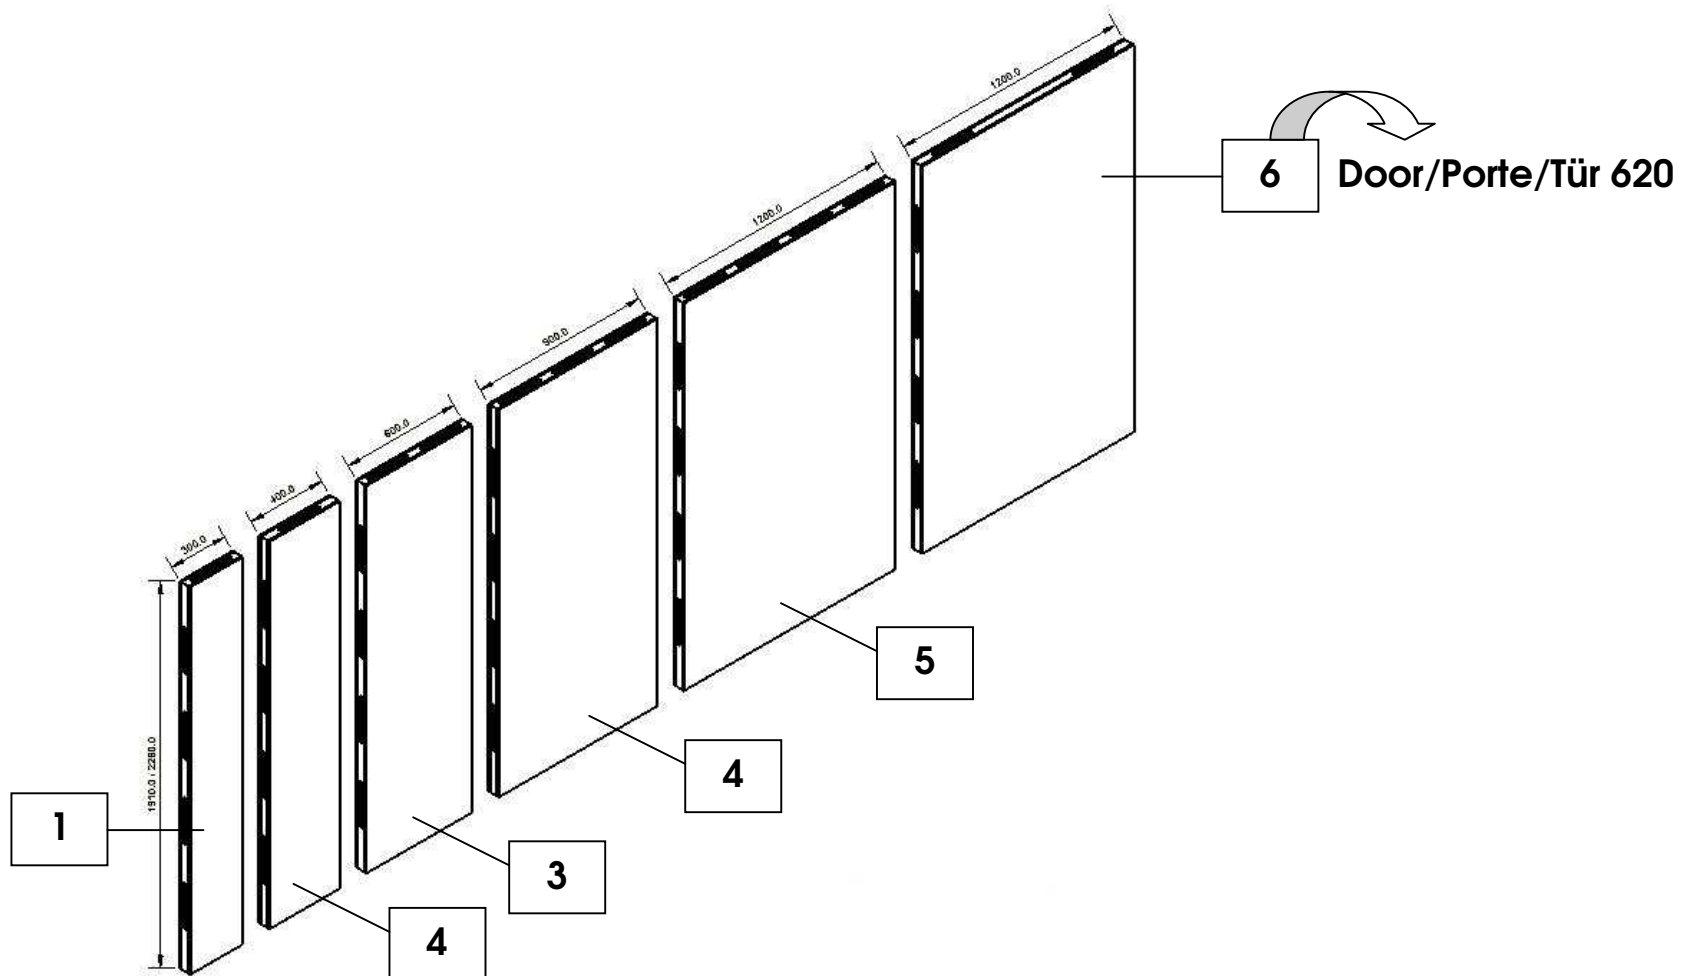

STRAIGHT PANELS / PANNEAUX DROITS / GERADE WÄNDE

PARTS LISTS / LISTES DES PIÈCES DÉTACHÉS / EINZELTEILLISTE

O3
ECO

3

	Number Nombre Zahl	Code Code Code	Dimensions Dimensions Dimensionen	Nb of Parts N. Pièces Nr Stücke
STRAIGHT PANEL 300 X 100 LOW COLD ROOM PANNEAU DROIT 300 X 100 CHAMBRE FROIDE BASSE GERADE WAND 300 X 100 KLEINE KÜHLZELLE	1	61603132	1740 x 2040 x 2150	1
			1740 x 2640 x 2150	1
			2040 x 1140 x 2150	1
			2040 x 1440 x 2150	1
			2040 x 2040 x 2150	1
			2040 x 2340 x 2150	2
			2040 x 2640 x 2150	1
			2040 x 2940 x 2150	1
			2640 x 1440 x 2150	1
			2640 x 2640 x 2150	1
			2640 x 2940 x 2150	1
			2940 x 1440 x 2150	1
STRAIGHT PANEL 300 X 100 HIGH COLD ROOM PANNEAU DROIT 300 X 100 CHAMBRE FROIDE HAUTE GERADE WAND 300 X 100 GROSSE KÜHLZELLE	1	61603138	1740 x 2040 x 2500	1
			1740 x 2640 x 2500	1
			2040 x 1140 x 2500	1
			2040 x 1440 x 2500	1
			2040 x 2040 x 2500	1
			2040 x 2340 x 2500	2
			2040 x 2640 x 2500	1
			2040 x 2940 x 2500	1
			2640 x 1440 x 2500	1
			2640 x 2640 x 2500	1
			2640 x 2940 x 2500	1
			2940 x 1440 x 2500	1