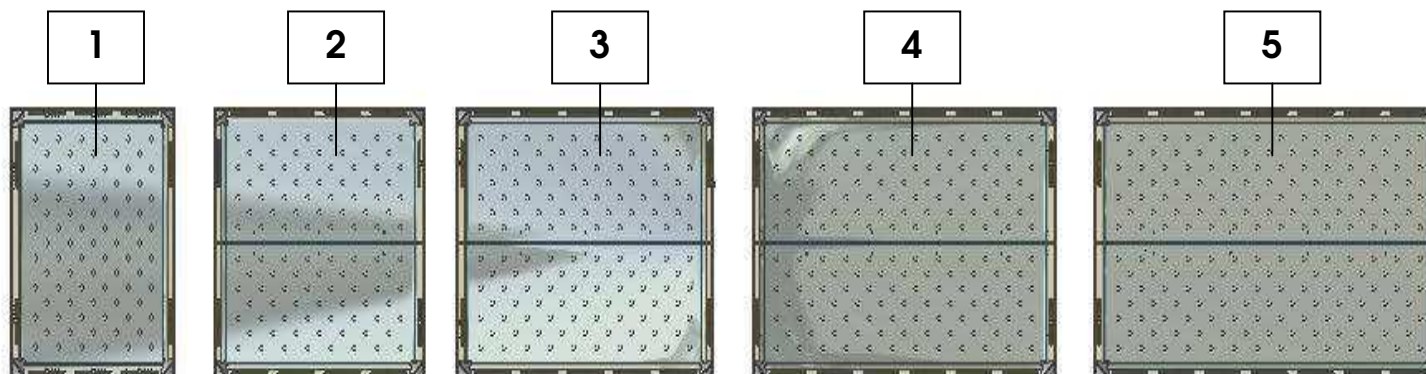

Door/Porte/Tür 620