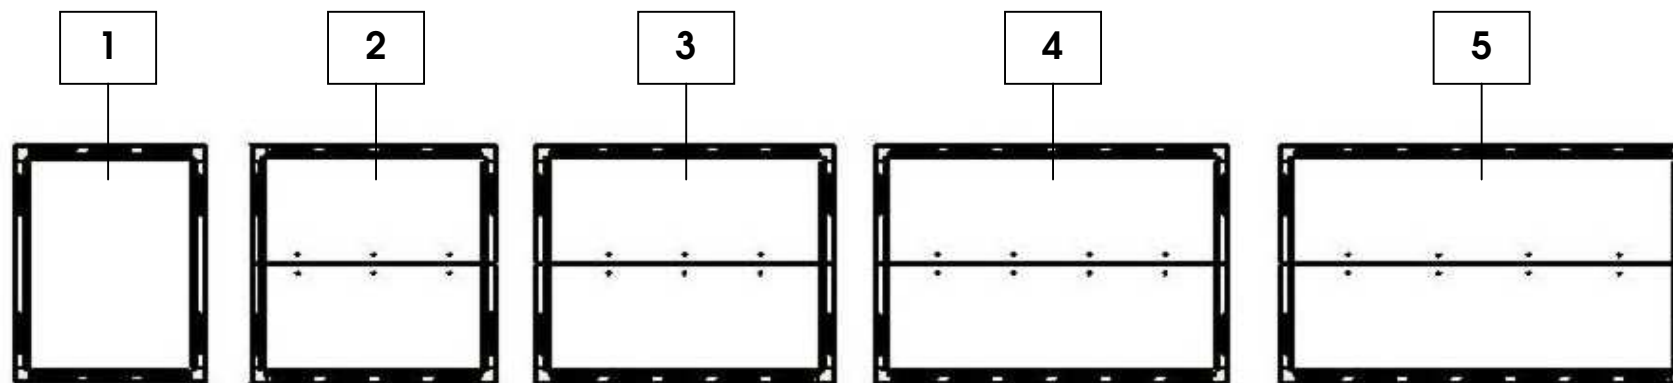

Door/Porte/Tür 620