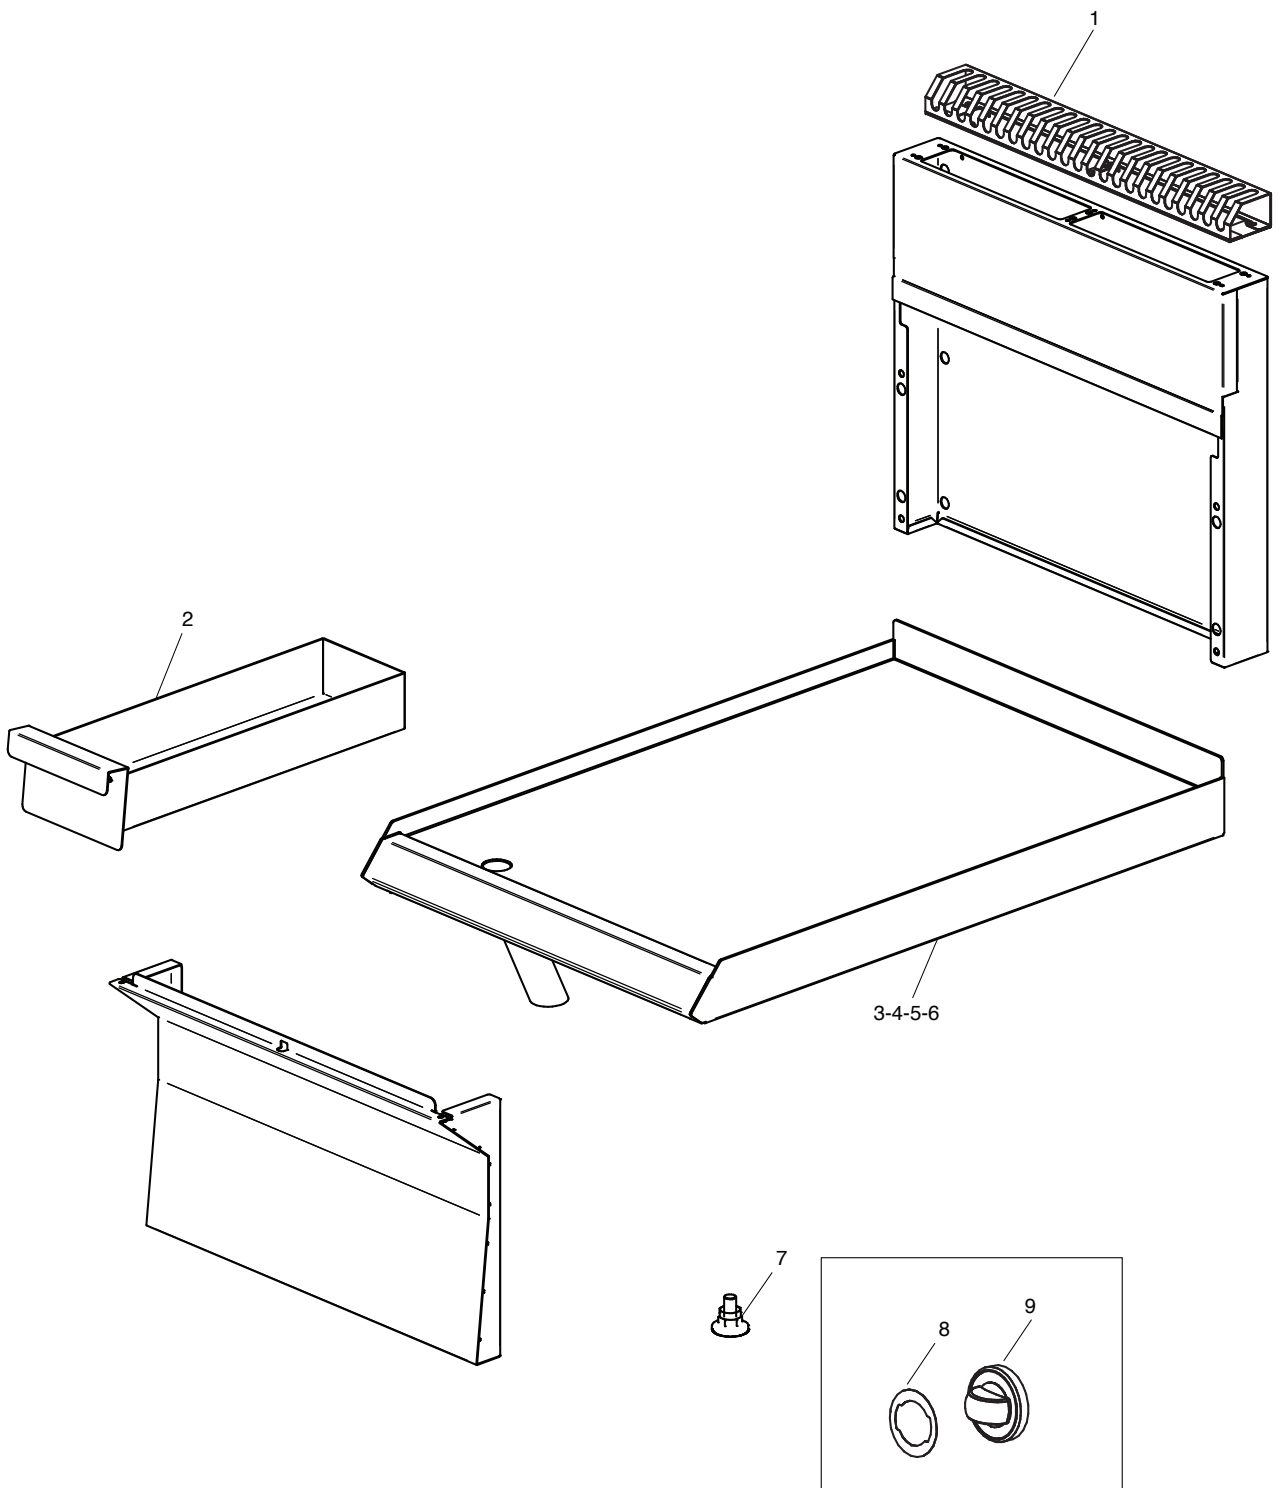

Listino componenti per pagina 1

1	187573	GRIGLIA CAMINO GRILLE POUR CHEMINÉE KAMINROST CHIMNEY GRILL	
2	RIC0004899	CASSETTO OLIO COMPLETO TIROIR POUR L'HUILE COMPLET KOMPLETTE OELSCHIEBER OIL DRAWER COMPLETE	
3	187567	PIANO COTTURA LISCIO PLAN DE CUISSON LISSE GLATTBRATTPLATTE SMOOTH PLATE	
4	187565	PIANO COTTURA LISCIO RIGATO PLAN DE CUISSON LISSE RAINURE' GLATT/ GERILLTESBRATTPLATTE SMOOTH RIBBED PLATE	
7	187046	PIEDE PIED FUSS FOOT	
8	186715 <i><u>Recommended spare parts</u></i>	ANELLO MANOPOLA TERMOSTATO RING THERMOSTAT KLEBERING KNEBEL THERMOSTAT THERMOSTAT RING	
9	168573 <i><u>Recommended spare parts</u></i>	CORPO MANOPOLA TERMOSTATO POIGNEE THERMOSTAT THERMOSTAT-KNOPFKOERPER THERMOSTAT KNOB