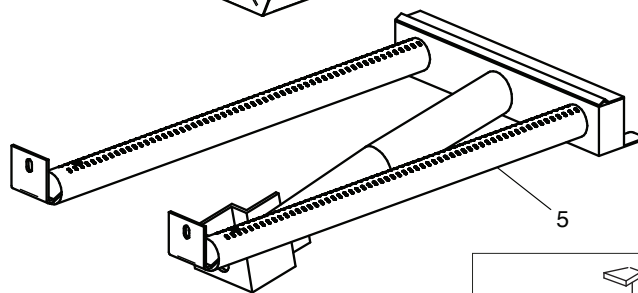

Listino componenti per pagina 2

1	186687	PANNELLO ISOLANTE PANNEAU ISOLANT ISOLIERUNGSPANEL INSULATING PANEL	
2	186698	PANNELLO ISOLANTE PANNEAU ISOLANT ISOLIERUNGSPANEL INSULATING PANEL	
3	186735	PANNELLO ISOLANTE PANNEAU ISOLANT ISOLIERUNGSPANEL INSULATING PANEL	
4	RTBF900054	VISORE VISUALISATEUR SICHTGERAET DISPLAY	
5	186315	BRUCIATORE BRULEUR BRENNER BURNER	
6	INIETTORE	VEDI MANUALE UGELLI VOIR MANUEL GICLEURS SIEHE DÜSENTABELLE SEE HANDBOOK NOZZLES	
7	RTCU900005	C/DADO SUPPORTO INIETTORE ECROU POUR SUPPORT GICLEUR BEFESTIGUNGSMUTTER DÜSENTRÄGER LOCK NUT	
8	RTCU900337	SUPPORTO INIETTORE SUPPORT INJECTEUR DÜSENTRÄGER INJECTOR SUPPORT	
9	RTCU700584	REGOLATORE ARIA BRUCIATORE REGULATEUR DE L'AIR BRULEUR BRENNER-LUFTREGLER AIR REGULATOR BURNER	
10	RTCU900012 <i><u>Recommended spare parts</u></i>	BICONO D.10 BICONE D.10 QUETSCHRING D.10 BICONE D.10	
11	RTCU700297 <i><u>Recommended spare parts</u></i>	CALOTTA D.10 ÇALOTTE D.10 ÜBERWURFMUTTER D.10 NUT D.10	
12	186752	TUBO ALIMENTAZIONE BRUCIATORE DX TUBE DE DISTRIBUTION BRÛLEUR DROITE BRENNERVERSORGUNGSRÖHR RECHTE RIGHT FEEDING PIPE FOR BURNER	
13	186754	TUBO ALIMENTAZIONE BRUCIATORE SX TUBE DE DISTRIBUTION BRÛLEUR GAUCHE BRENNERVERSORGUNGSRÖHR LINKS LEFT FEEDING PIPE FOR BURNER	
14	RIC0004096 <i><u>Recommended spare parts</u></i>	GRUPPO PIEZO + CAVO ACCENSIONE PIEZO IGNITION + CABLE D'ALLUMAGE KIT PIEZOZÜNDER + ZÜNDKABEL PIEZO IGNITION + LIGHTING CABLE	
15	186755	TUBO PILOTA BRUCIATORE SX TUBE VEILLEUSE BRÛLEUR GAUCHE PILOTBRENNER LINKS LEFT BURNER PILOT PIPE