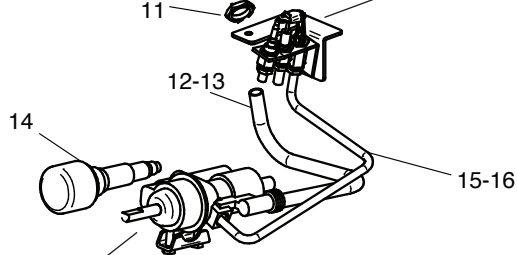

1	187573	GRIGLIA CAMINO GRILLE POUR CHEMINÉE KAMINROST CHIMNEY GRILL	
2	RIC0004899	CASSETTO OLIO COMPLETO TIROIR POUR L'HUILE COMPLET KOMPLETTE OELSCHIEBER OIL DRAWER COMPLETE	
3	187567	PIANO COTTURA LISCIO PLAN DE CUISSON LISSE GLATTBRATTPLATTE SMOOTH PLATE	
4	187565	PIANO COTTURA LISCIO RIGATO PLAN DE CUISSON LISSE RAINURE' GLATT/ GERILLTESBRATTPLATTE SMOOTH RIBBED PLATE	
7	187046	PIEDE PIED FUSS FOOT	
8	186715 <i><u>Recommended spare parts</u></i>	ANELLO MANOPOLA TERMOSTATO RING THERMOSTAT KLEBERING KNEBEL THERMOSTAT THERMOSTAT RING	
9	168573 <i><u>Recommended spare parts</u></i>	CORPO MANOPOLA TERMOSTATO POIGNEE THERMOSTAT THERMOSTAT-KNOPFKOERPER THERMOSTAT KNOB	