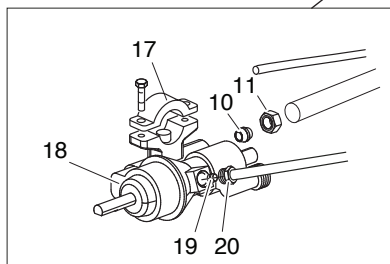

1	187573	GRIGLIA CAMINO GRILLE POUR CHEMINÉE KAMINROST CHIMNEY GRILL	
2	RIC0004899	CASSETTO OLIO COMPLETO TIROIR POUR L'HUILE COMPLET KOMPLETTE OELSCHIEBER OIL DRAWER COMPLETE	
3	187567	PIANO COTTURA LISCIO PLAN DE CUISSON LISSE GLATTBRATTPLATTE SMOOTH PLATE	
4	187565	PIANO COTTURA LISCIO RIGATO PLAN DE CUISSON LISSE RAINURE' GLATT/ GERILLTESBRATTPLATTE SMOOTH RIBBED PLATE	
7	187046	PIEDE PIED FUSS FOOT	
8	186715 <i><u>Recommended spare parts</u></i>	ANELLO MANOPOLA TERMOSTATO RING THERMOSTAT KLEBERING KNEBEL THERMOSTAT THERMOSTAT RING	
9	168573 <i><u>Recommended spare parts</u></i>	CORPO MANOPOLA TERMOSTATO POIGNEE THERMOSTAT THERMOSTAT-KNOPFKOERPER THERMOSTAT KNOB	