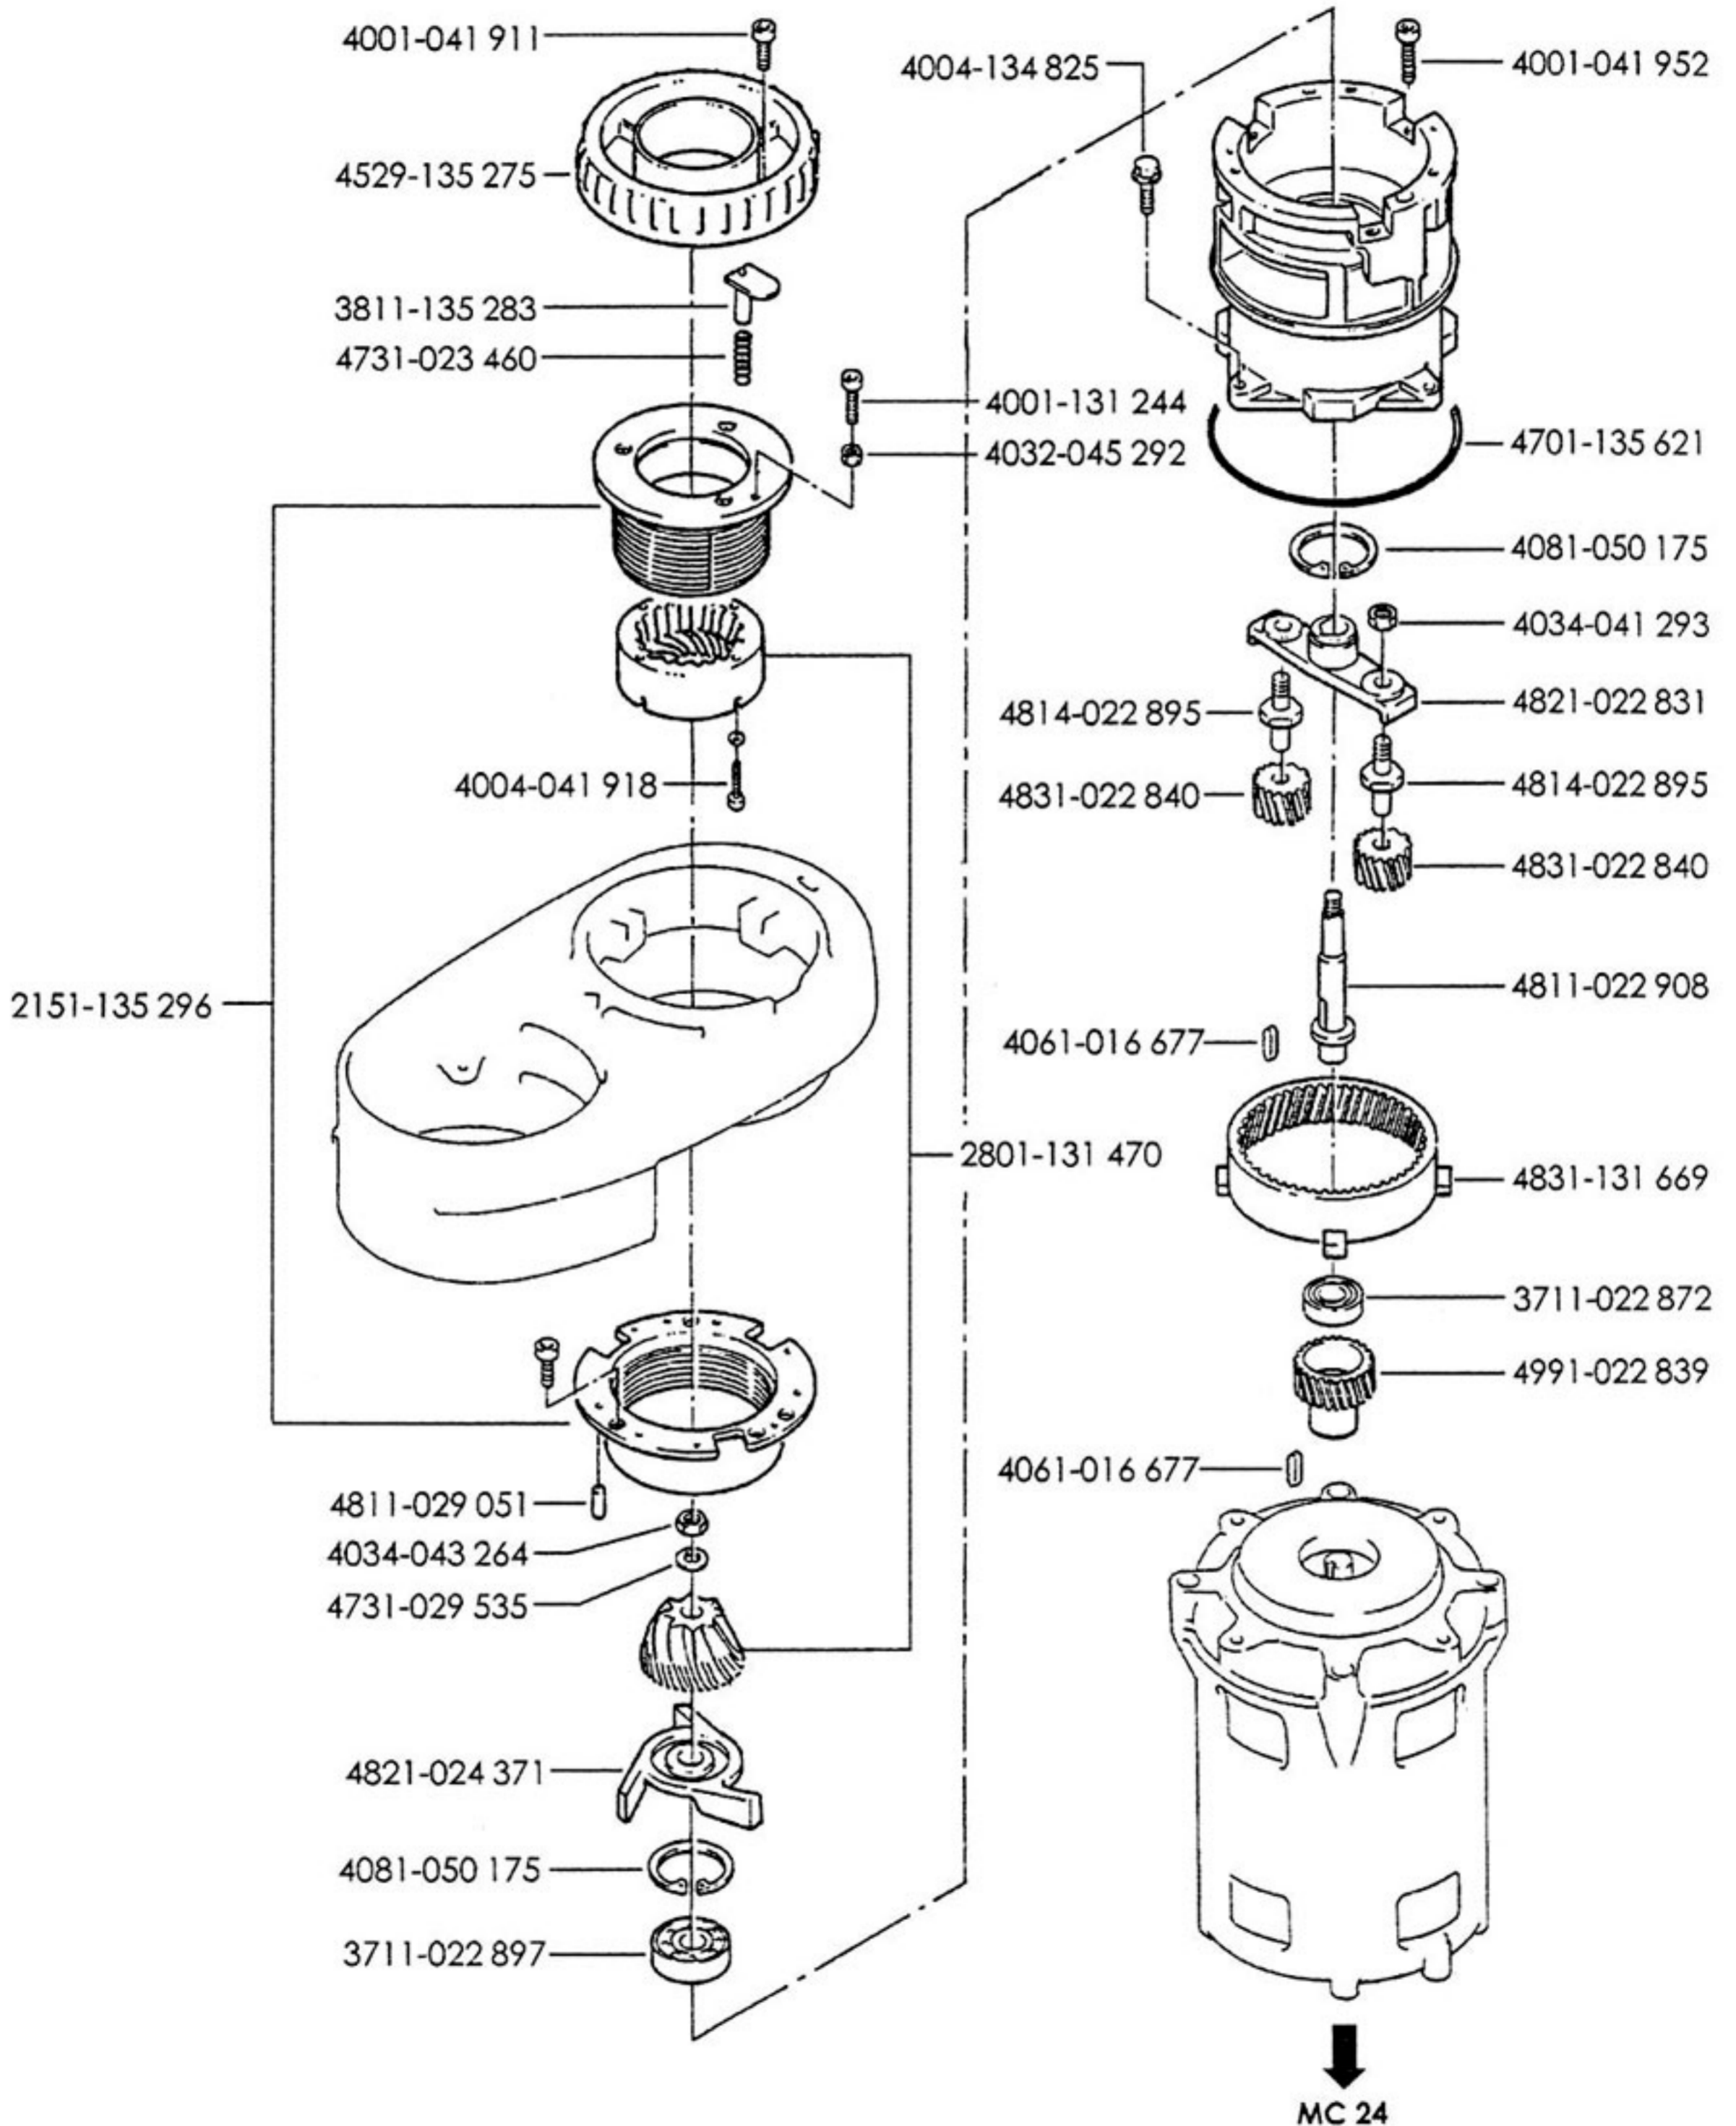

CAMERA DI MACINAZIONE

CAMERA DI MACINAZIONE - SECTION DE MOUTURE
GRINDING SECTION - MAHLSCHEIBENKAMMER
CAMERA DE MOLTURACIÓN

MC 99

Valido dalla matricola n.°
Valable à partir du matricule n.°
Valid from No. - Gültig ab der Abkenn.-Nr. - Valido a partir de la matricula n.°

* Particolare modificato - Élément modifié - Modified part - Modifiziertes Einzelteil - Particular modificado

12 - 00

Edizione del -
Edition du -
Edition of -
Ausgabe vom
Edición del

MC23

TAB.