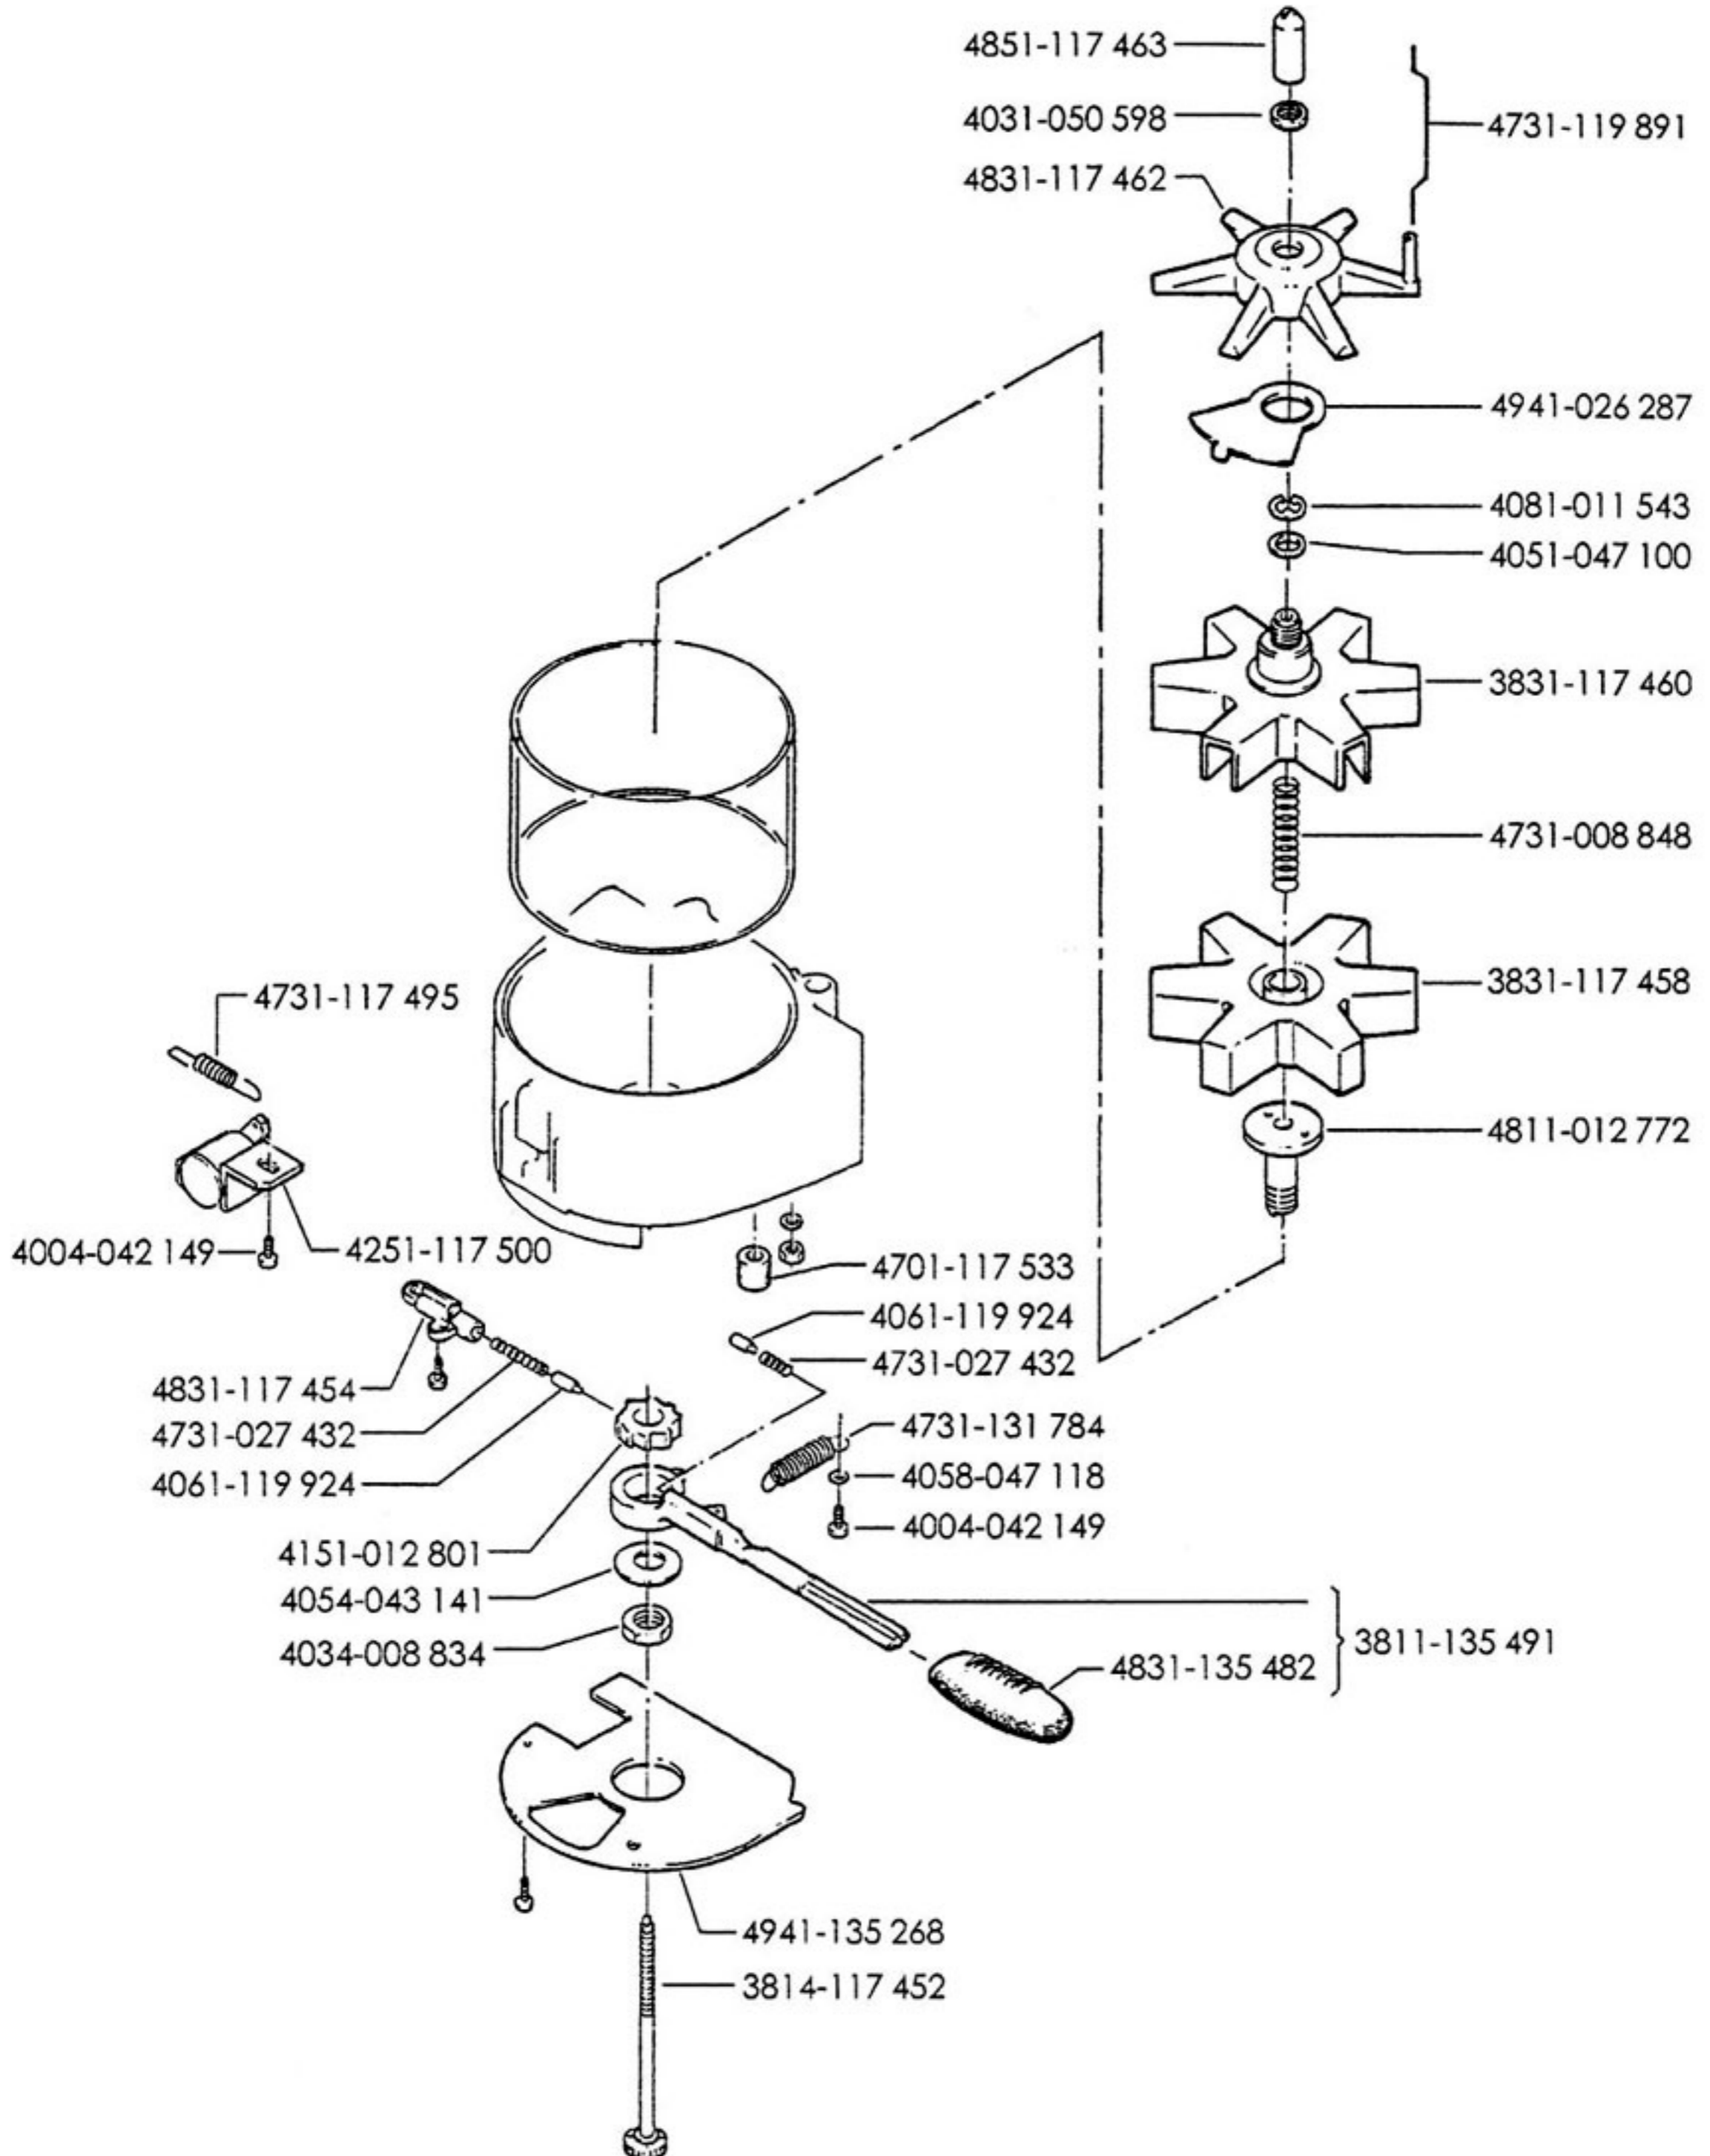

# DOSATORE MACINATO

**MC 99**

DOSATORE MACINATO - DOSEUR CAFE MOULU - COFFEE POWDER  
 DOSER - KAFFEEPULVERDOSIERER - DOSIFICADOR DE CAFÉ MOLIDO

**MC22**

TAB.

**12-00**

Edizione del  
 Edition du -  
 Edition of -  
 Ausgabe vom  
 Edición del