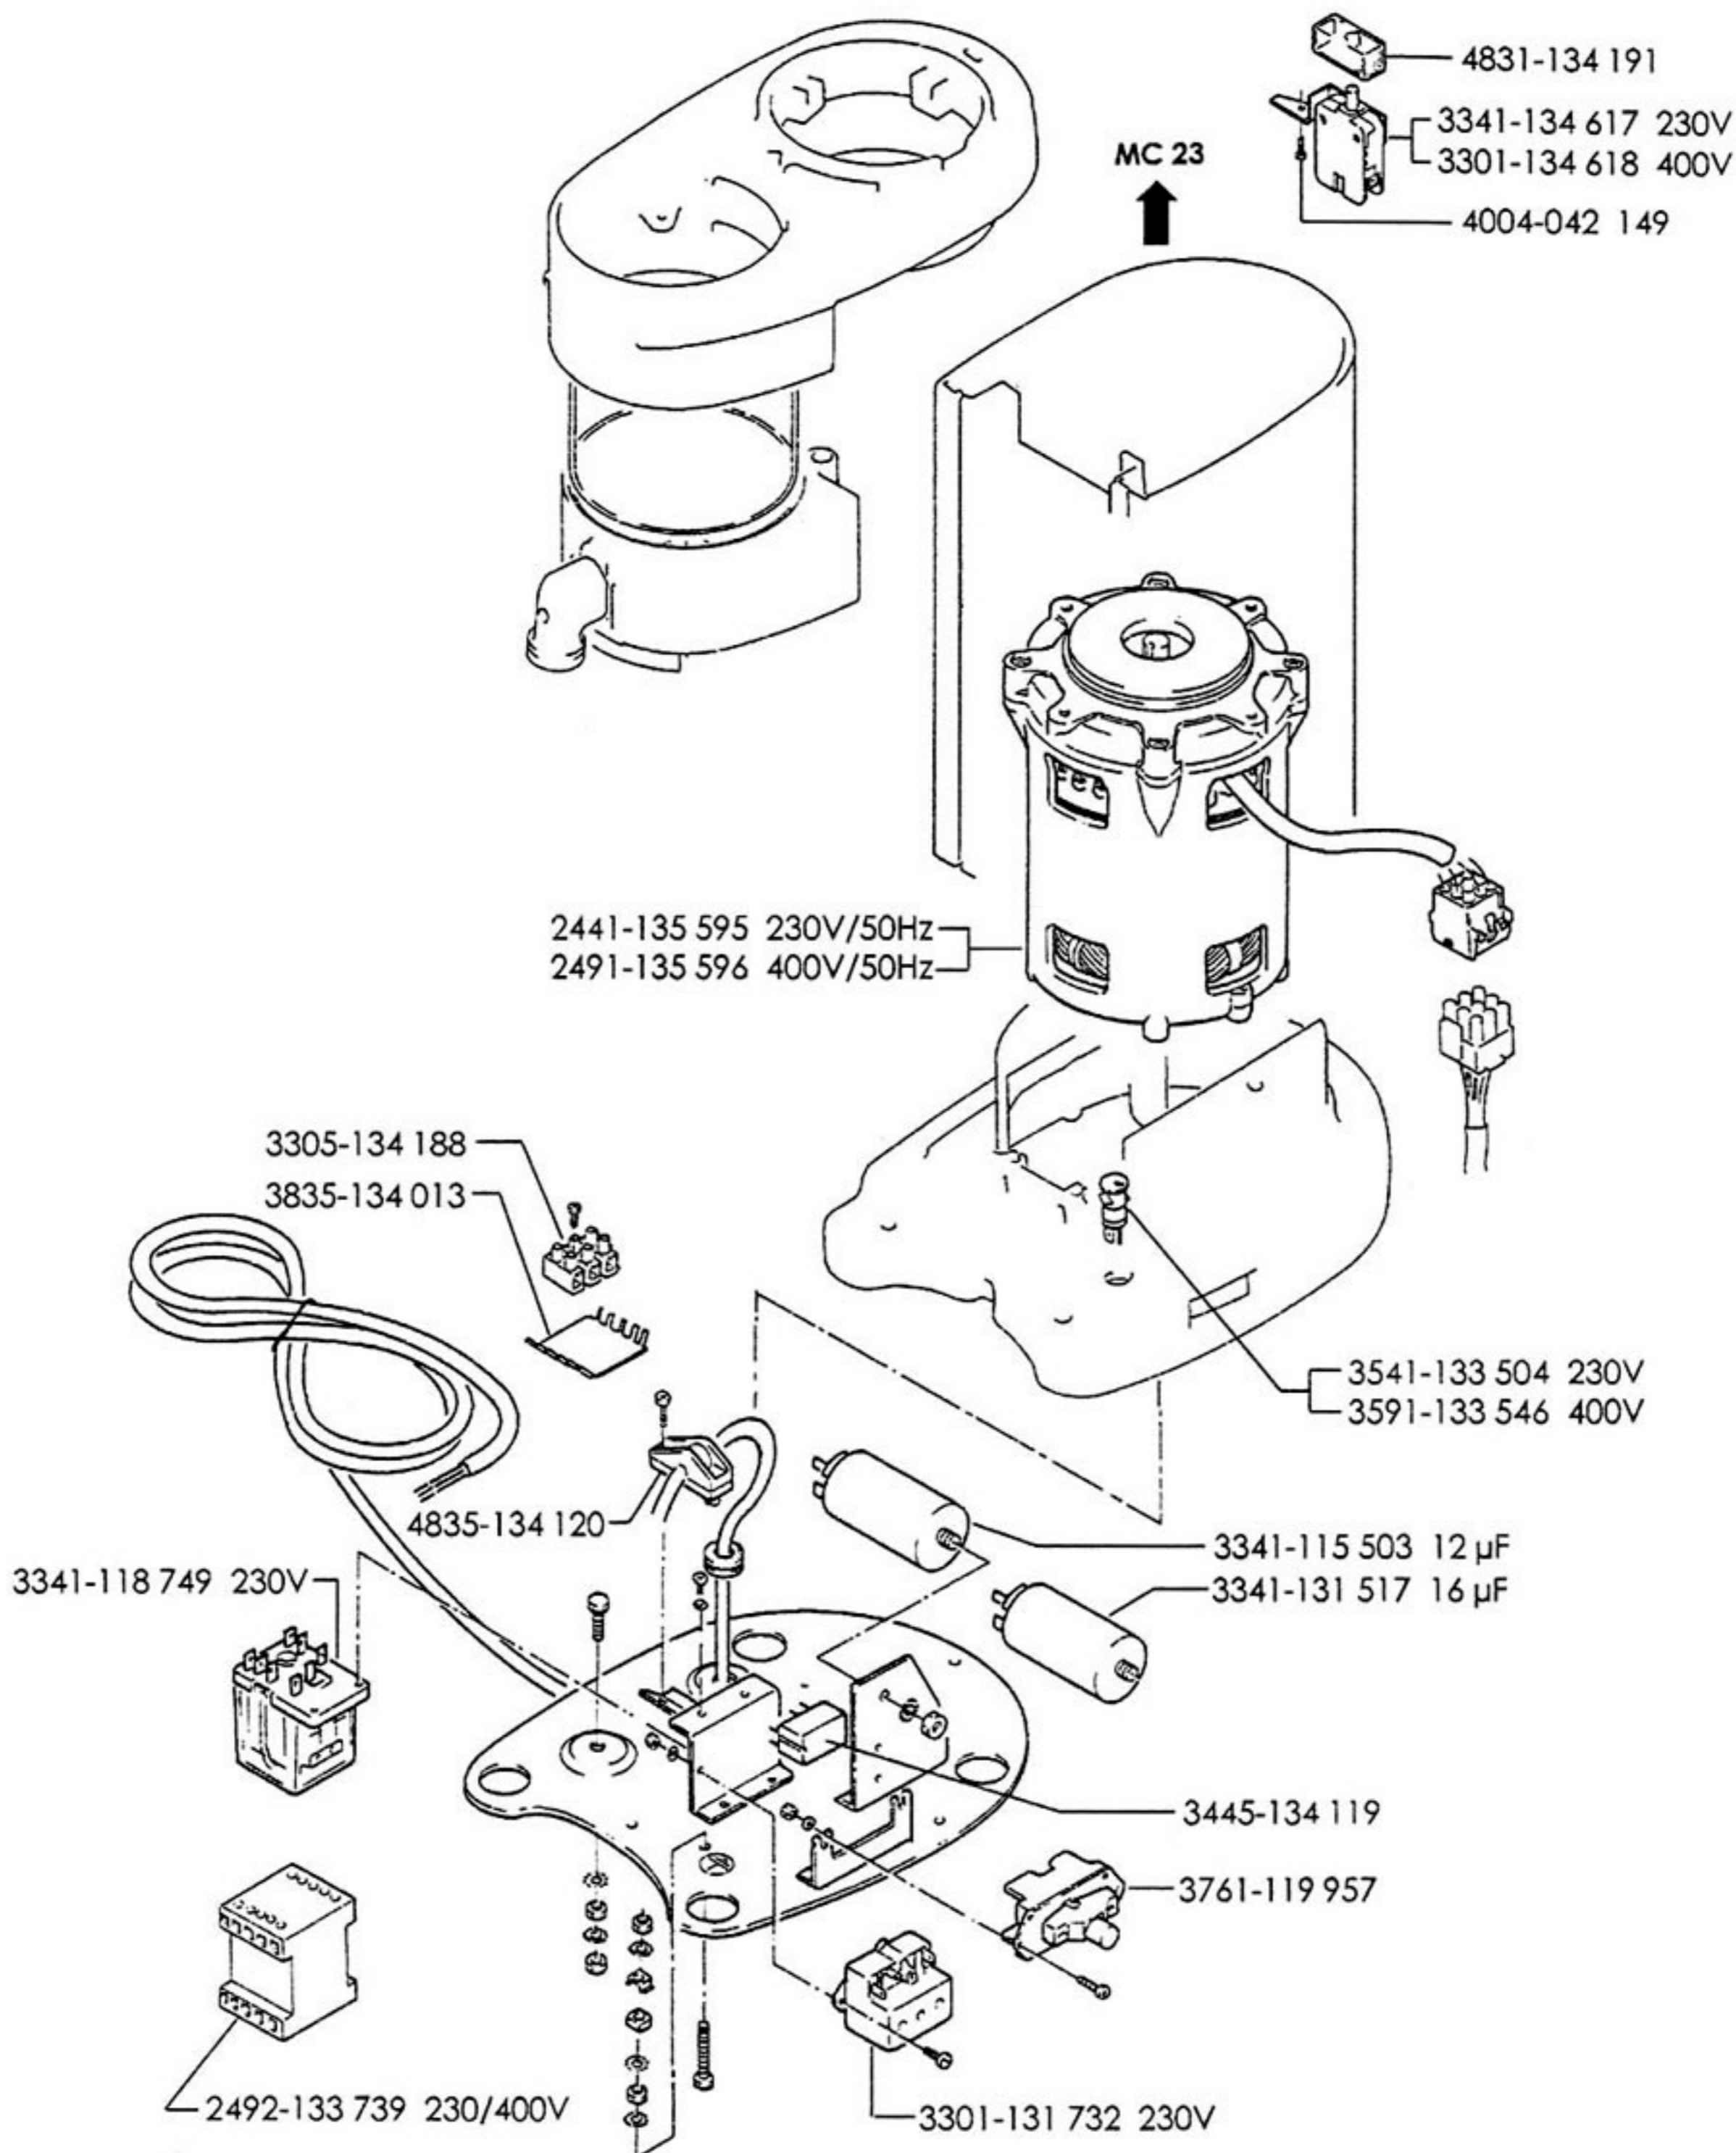

COMPONENTI ELETTRICI

MC 99

COMPONENTI ELETTRICI - COMPOSANTES ELECTRIQUES
ELECTRIC COMPONENTS - ELEKTRISCHE BESTANDSTEILE
COMPONENTES ELÉCTRICOS

MC24

TAB.

12-00

Edizione del
Edition du -
Edition of -
Ausgabe vom
Edición del

Valido dalla matricola n.°

Valable à partir du matricule n.°

Valid from No. - Gültig ab der Abkenn.-Nr. - Valido a partir de la matricula n.°

* Particolare modificato - Elément modifié - Modified part - Modifiziertes Einzelteil - Particular modificado

FAEMA