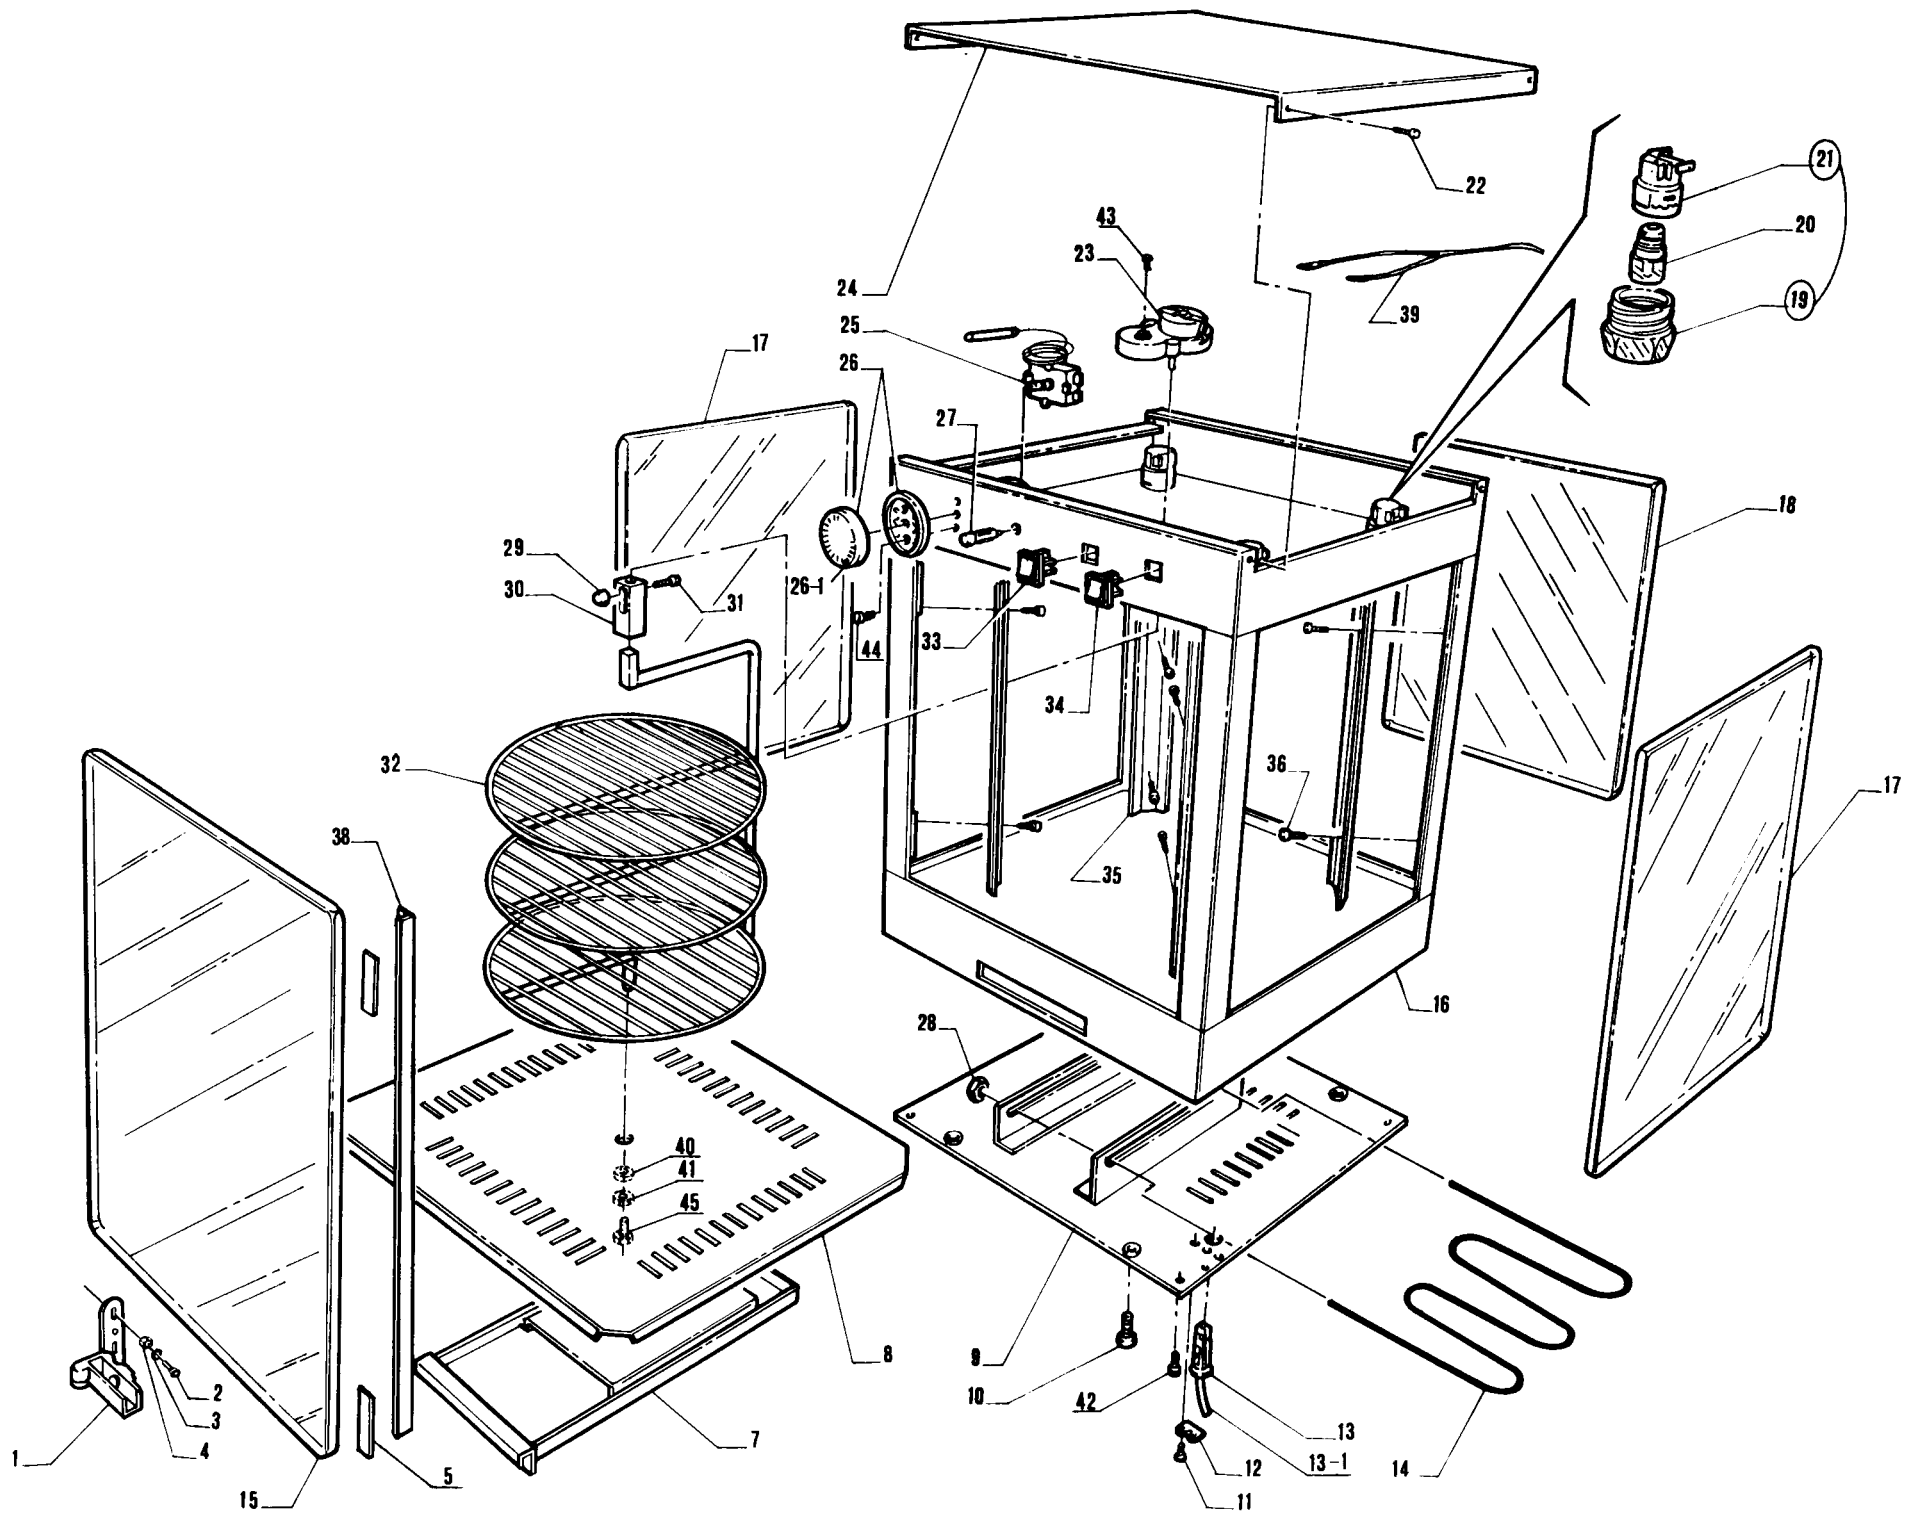

Pizzeria
Warmvitrinen

Artikel-Nr. 541001
(30410002)

Explosionszeichnung

Nr.
Zeichnung *Zeichnung1/1*

:

Name
Zeichnung *VETRINETTA TAV. UNICA*

:

Ref.	Produktname	Artikel-Nr
01	COPPIA DI CERNIERE VETRINETTA	IB7506000
05	PIASTRINA MAGNETICA VETRINETTA	IB5826051
07	CASSETTO UMIDIFICATO.VETRINETTA	IB2586006
08	FALSO FONDO VETRINETTA	IB2486011
09	FONDO VETRINETTA	IB2586004
10	PIEDINO GOMMA	IB4356000
13	PRESSACAVO PA 205 O 84	IB5893020
13-1	CAVO SHUKO 1 X 1.700 X PA 205	IB5506005
14	RESISTENZA SUP. 1000 W	IB5256400
15	VETRO FRONTALE C/CERNIERE VETR.	IB3556000
16	CORPO VETRINETTA	IB2486001
17	VETRO LATERALE VETRINETTA	IB3556010
18	VETRO POSTERIORE VETRINETTA	IB3556020
19 - 21	PORTALAMPADE VETRINETTA	IB5846000
20	LAMPADA VETRINETTA	IB5946010
23	MOTORE 230/50 VETRINETTA	IB5036000
24	COPERCHIO VETRINETTA	IB2486012
25	TERMOSTATO 90 C. VETRINETTA	IB5866000
26	MANOPOLA TERMOSTATO VETRINETTA	IB4206010
26-1	ETICHETTA TERMOSTATO VETR.	IB8156000
27	LAMPADA SPIA	IB5846400
30	TRASC.ZINC. GRIGLIA VETRINETTA	IB1926000
32	GRIGLIA VETRINETTA	IB3046000
33	INTERRUTTORE 2 P. LUMINOSO	IB5806000
34	INTERRUTTORE 2 P. LUMINOSO	IB5806000
35	SPONDINA INTERNO VETRINETTA	IB2586010
38	MANIGLIA NEW VETRINETTA	IB2486010
39	CABLAGGIO VETRINETTA	IB5556000