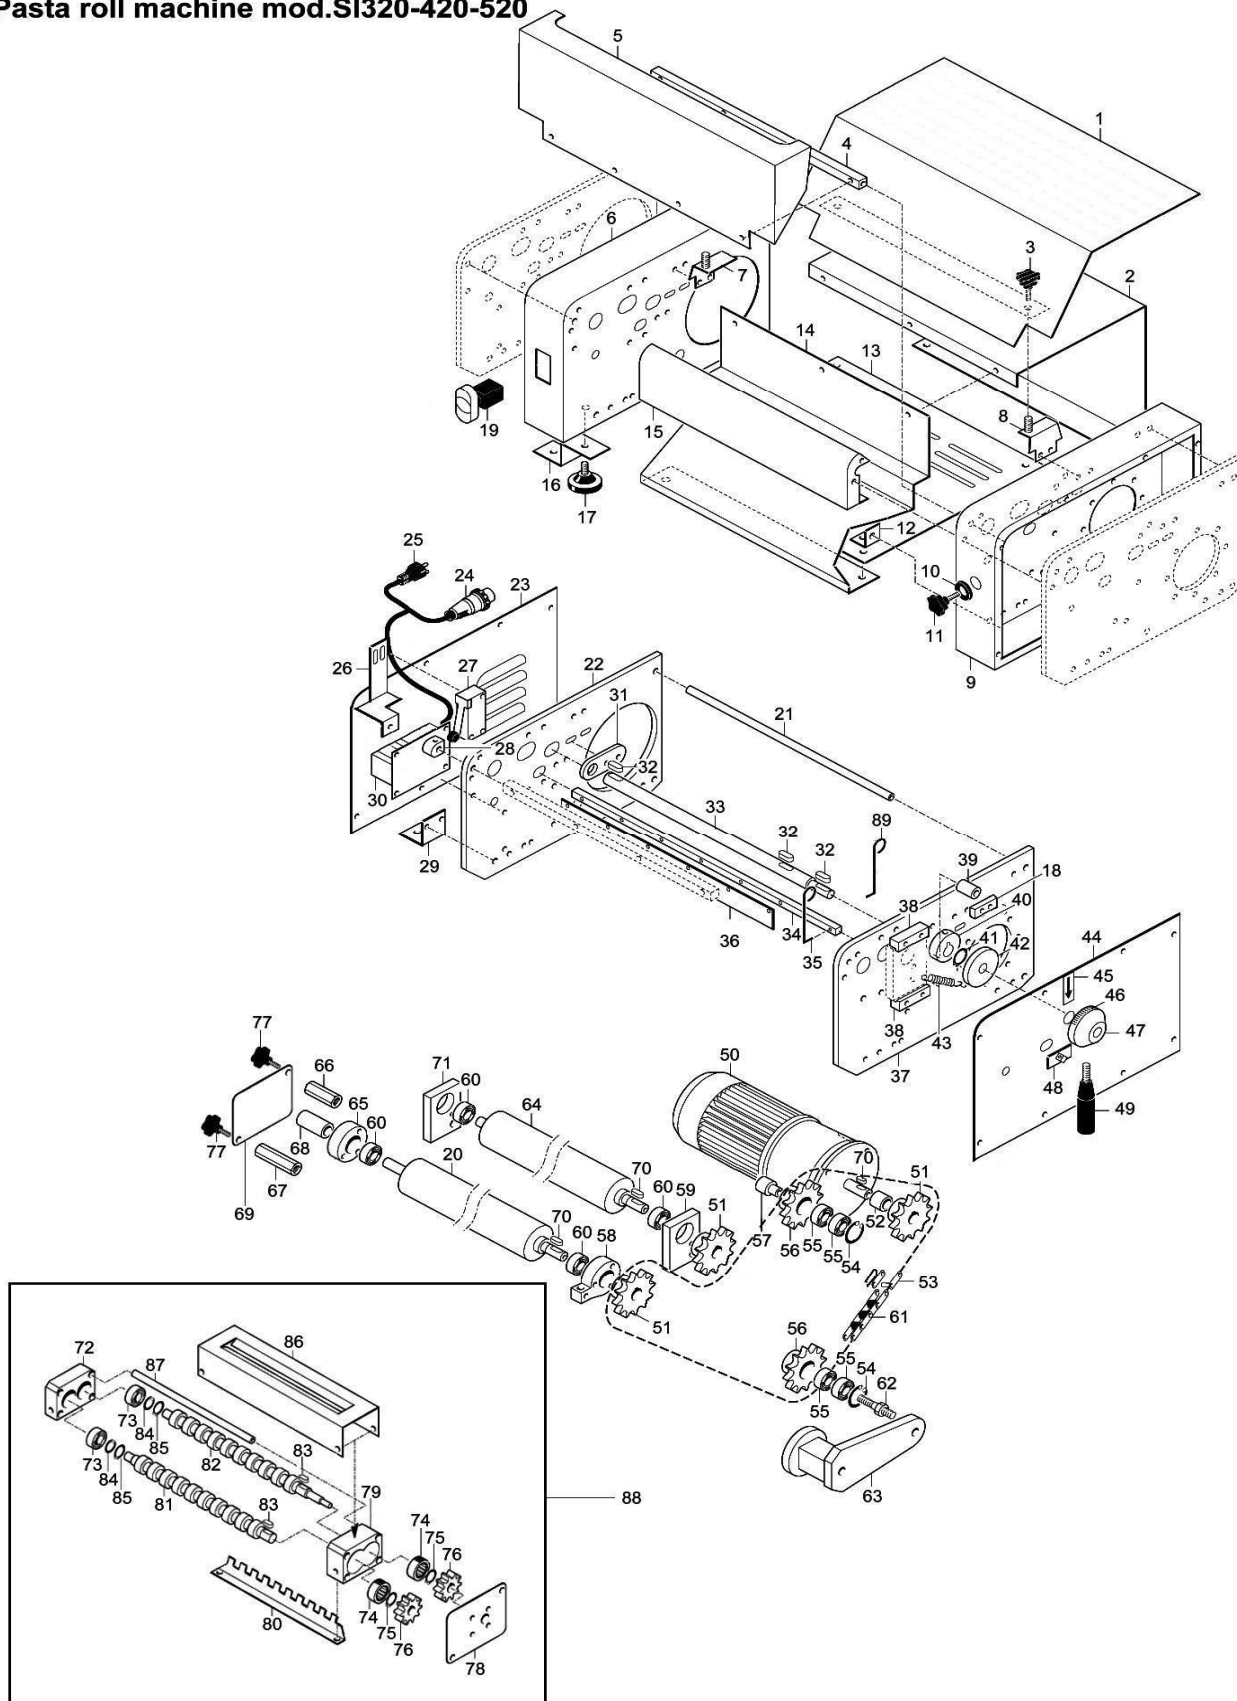

Sfogliatrice mod.SI320-420-520
Pasta roll machine mod.SI320-420-520

SFOGLIATRICE MOD.SI320-420-520
PASTA ROLL MACHINE MOD.SI320-420-520

Rif No	Codice Code	Caratteristiche Characteristics	Descrizione Description
1	SL2786	(320)	Scivolo Chute
1	SL2787	(420)	Scivolo Chute
1	SL2788	(520)	Scivolo Chute
1	SL2222	20/05/03 f.p.(*)(320)	Scivolo Chute
1	SL2159	01/06/03 f.p.(*)(420)	Scivolo Chute
1	SL2389	01/10/03 f.p.(*)(520)	Scivolo Chute
2	SL2226	(320)	Copertura Covering
2	SL2167	(420)	Copertura Covering
2	SL2393	(520)	Copertura Covering
3	SL2235	01/05/03 f.p.(*)	Pomello Knob
4	SL2282	(320)	Asta Rod
4	SL2283	(420)	Asta Rod
4	SL2397	(520)	Asta Rod
5	SL2300	⊕ (320)	Protezione Protection
5	SL2192	⊕ (420)	Protezione Protection
5	SL2398	⊕ (520)	Protezione Protection
6	SL2184		Spalla Shoulder
7	SL2232		Staffa Bracket
8	SL2231		Staffa Bracket
9	SL2183		Spalla Shoulder
10	36G0750		Boccola Bush
11	SL2171		Pomello Knob
12	SL2181		Staffa Bracket
13	SL2223	(320)	Fondo Bottom
13	SL2160	(420)	Fondo Bottom
13	SL2390	(520)	Fondo Bottom
14	SL2229	(320)	Scivolo Chute
14	SL2169	(420)	Scivolo Chute
14	SL2394	(520)	Scivolo Chute
15	SL2819	(320)	Copertura Covering
15	SL2820	(420)	Copertura Covering
15	SL2821	(520)	Copertura Covering
15	SL2230	25/05/03 f.p.(*)(320)	Copertura Covering
15	SL2185	02/06/03 f.p.(*)(420)	Copertura Covering
15	SL2396	08/02/04 f.p.(*)(520)	Copertura Covering
16	SL2355		Staffa Bracket
17	SL1610	⊕	Piedino Foot
18	SL2823		Piastra Plate
19	SL0891	⊕	Pulsante Push button
20	SL2219	(320)	Rullo Roller
20	SL2153	(420)	Rullo Roller
20	SL2336	(520)	Rullo Roller
21	SL2225	(320)	Tirante Tie rod
21	SL2166	(420)	Tirante Tie rod
21	SL2392	(520)	Tirante Tie rod
22	SL2152		Fianco Side
23	SL2168		Copertura Covering
24	SL1841	3Ph+Gnd	Cavo elettrico Electric cable
25	SL1671	1Ph+N+Gnd	Cavo elettrico Electric cable
26	SL2180		Staffa Bracket
27	SL0885	⊕	Microinterruttore Microswitch
28	SL2227		Camma Cam
29	SL2176		Staffa Bracket
30	SL0883	⊕	Scheda elettronica Electronic card
31	SL2175		Supporto Support
32	SL2188	6x6x14	Linguetta Key
33	SL2224	(320)	Albero Shaft
33	SL2161	(420)	Albero Shaft
33	SL2391	(520)	Albero Shaft
34	SL2221	(320)	Asta Rod
34	SL2154	(420)	Asta Rod
34	SL2388	(520)	Asta Rod
35	SL2384	⊕ Right	Molla Spring
36	SL2228	⊕ (320)	Raschiatore Scraper
36	SL2173	⊕ (420)	Raschiatore Scraper
36	SL2395	⊕ (520)	Raschiatore Scraper
37	SL2151		Fianco Side
38	SL2174		Guida Guide
39	SL2377		Distanziale Spacer
40	SL2156		Camma Cam
41	SL0075	ø20	Seeger Seeger
42	SL2178		Disco Disk
43	SL2236	⊕ (320)	Molla Spring
43	SL2517	⊕ (420-520)	Molla Spring
44	SL2179		Copertura Covering
45	SL0695		Etichetta Label
46	SL2386		Etichetta Label
47	SL2170		Corpo Body