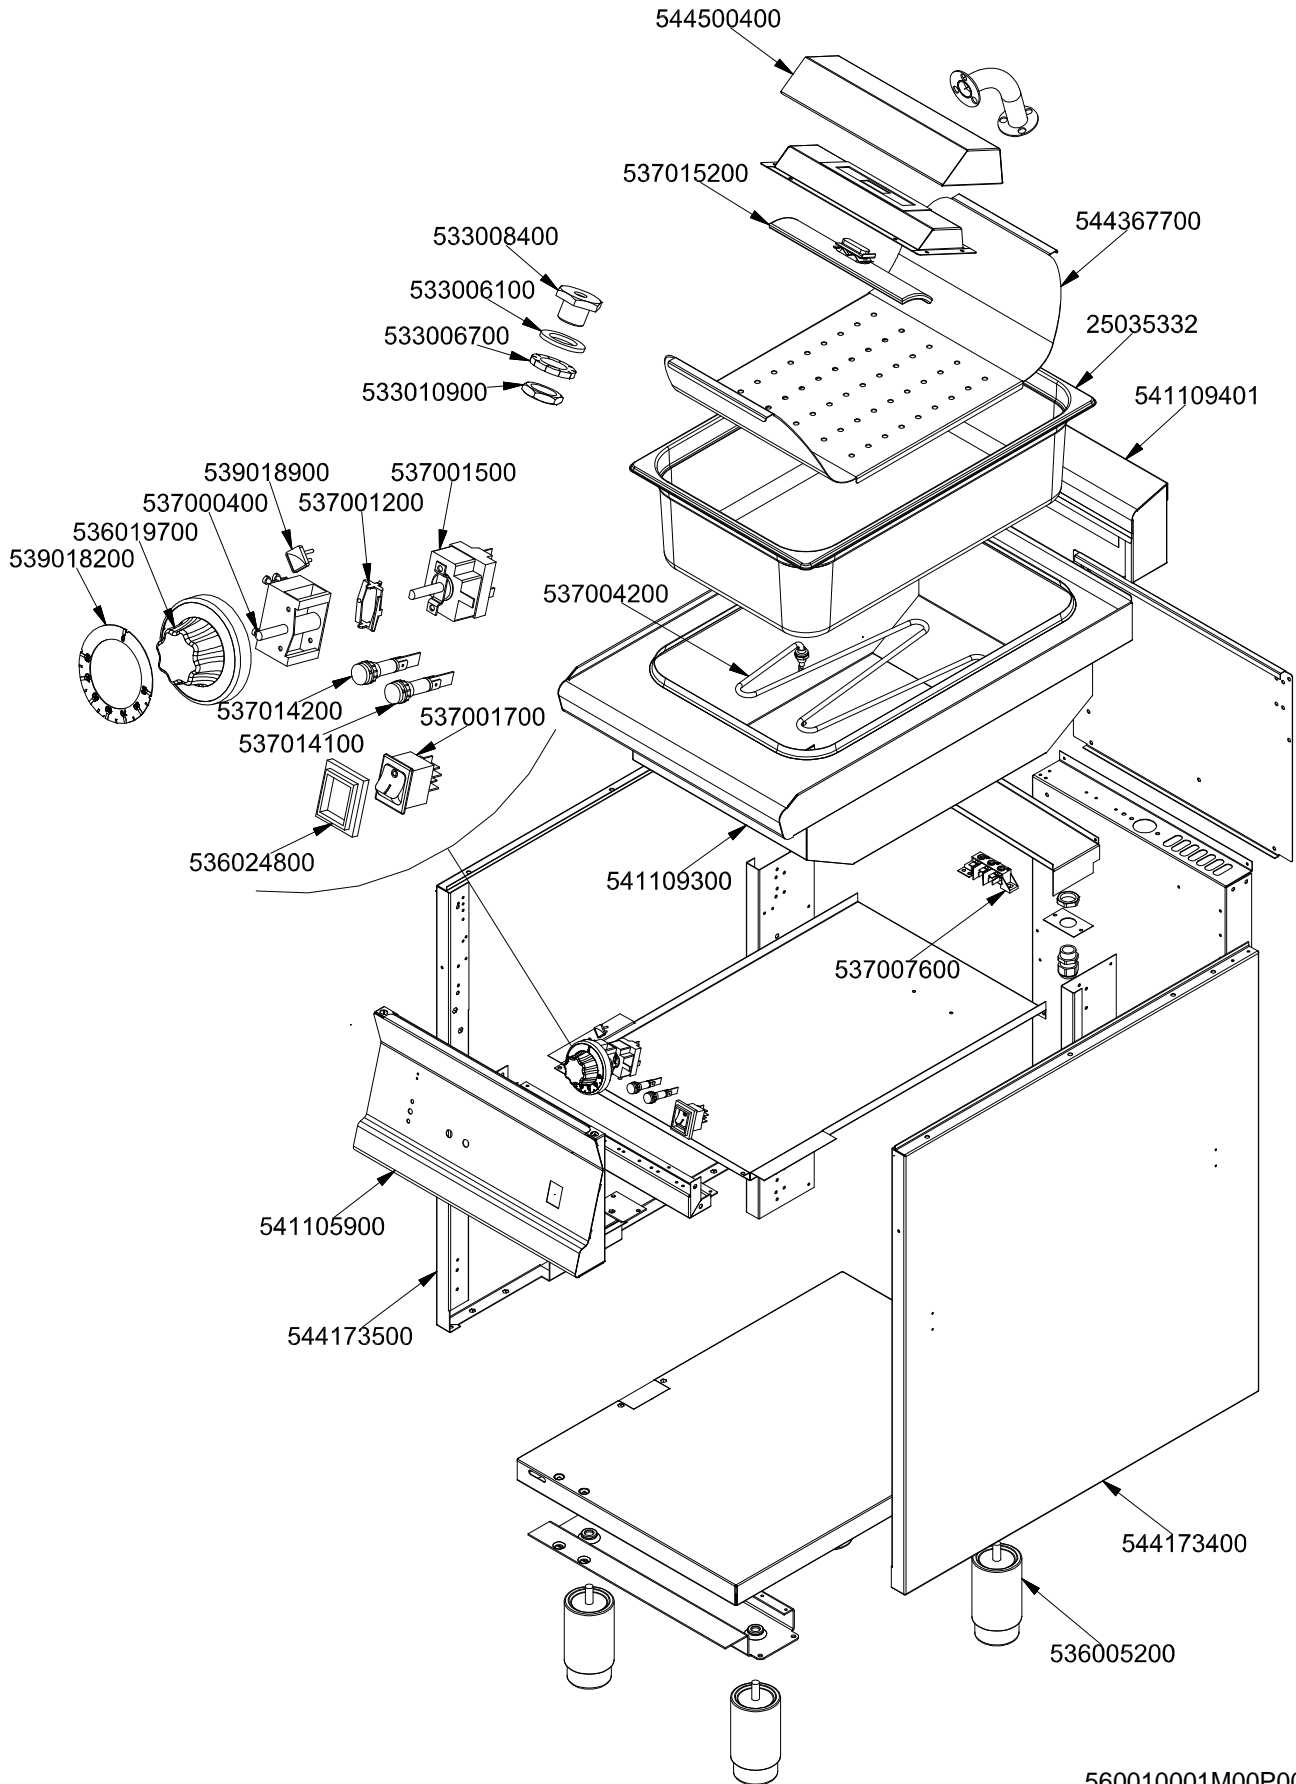

**BS-74EM≥0802**

560010001M00P00

Page	Pos	Code	Description
001		544500400	EXTERNAL BOX FOR BS-ELEMENTS
001		537015200	CERAMIC HEATING EL.W650 V230 BS-74E
001		544367700	FALSE BOTTOM GN1/1 VERT.BS-74EM
001		25035332	
001		541109401	SPACER BS-74
001		533008400	LOCK NUT M14*1-M9*1
001		533006100	GASKET D.24
001		533006700	NOTCHED WASHER D.14
001		533010900	NUT M14*1 H.4
001		539018900	INDEX FOR KNOB
001		537000400	COMMUTATOR 1POS.SINGLEPHASE S49 16A
001		536019700	BLACK KNOB §70 PIN §6*5
001		539018200	ADHESIVE GRADUATED DISC FOR KNOB
001		537001500	THERMOSTAT 30-90°C SINGLEPHASE
001		537001200	FIXING BRACKET FOR THERMOSTAT/COMM.
001		537014200	GREEN WARNING LIGHT 250V
001		537001700	GREENLIGHTED BIPOLAR SWITCH
001		537014100	WHITE WARNING LIGHT 250V
001		536024800	
001		541109300	UPPER PLATE BS-74E
001		537007600	TERMINAL BLOCK SINGLEPHASE 40A
001		541105900	CONTROL PANEL BS-74E
001		544173400	RIGHT SIDE PANEL S.70
001		544173500	LEFT SIDE PANEL S.70
001		536005200	INOX LEG 2" 120-180 M10