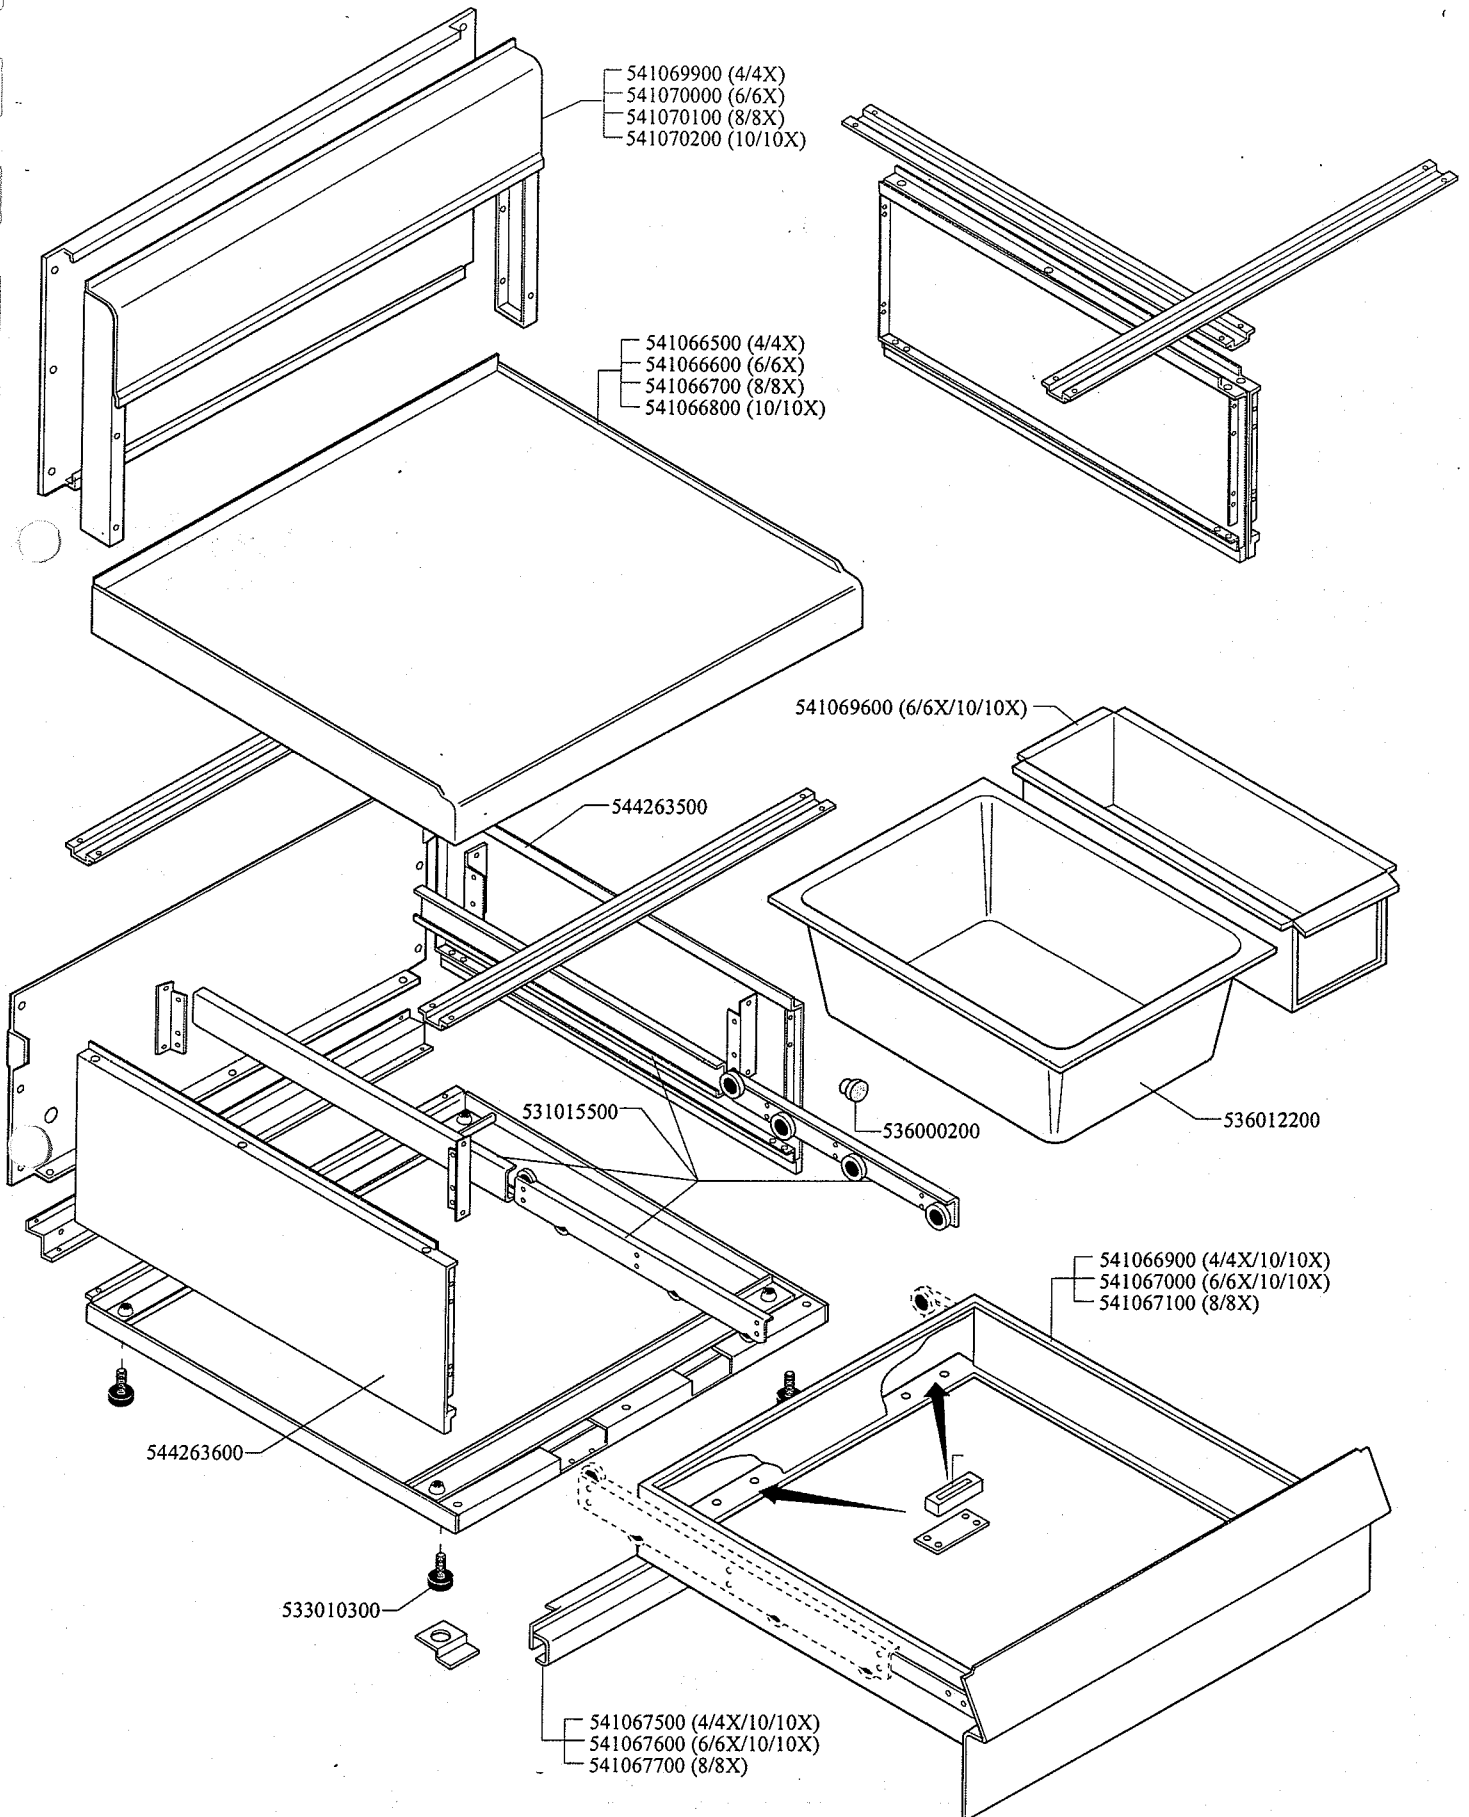

**PROF 65 NEUTRO / PROF 65 NEUTRAL ELEMENTS / PROF 65 NEUTRALE  
ELEMENTE / PROF 65 ELEMENTES NEUTRES**

PL-4 PL-6 PL-8 PL-10

<b>Page</b>	<b>Pos</b>	<b>Code</b>	<b>Description</b>
001		541069900	NEUTRAL SPACER 4
001		541066500	UPPER PLATE PL-4
001		544263500	RIGHT SIDE S.65
001		536012200	PLASTIC CONTAINER GN 1/1 H.150
001		541066900	DRAWER PL-4
001		536000200	D.12 H.4 BUMPER
001		531015500	TELESCOPIC GUIDE L 500 (RIGHT+LEFT)
001		541067500	FIXED CONTROL PANEL PL-4
001		544263600	LEFT SIDE S.65
001		533010300	ADJUSTABLE FOOT M10*20 D.23