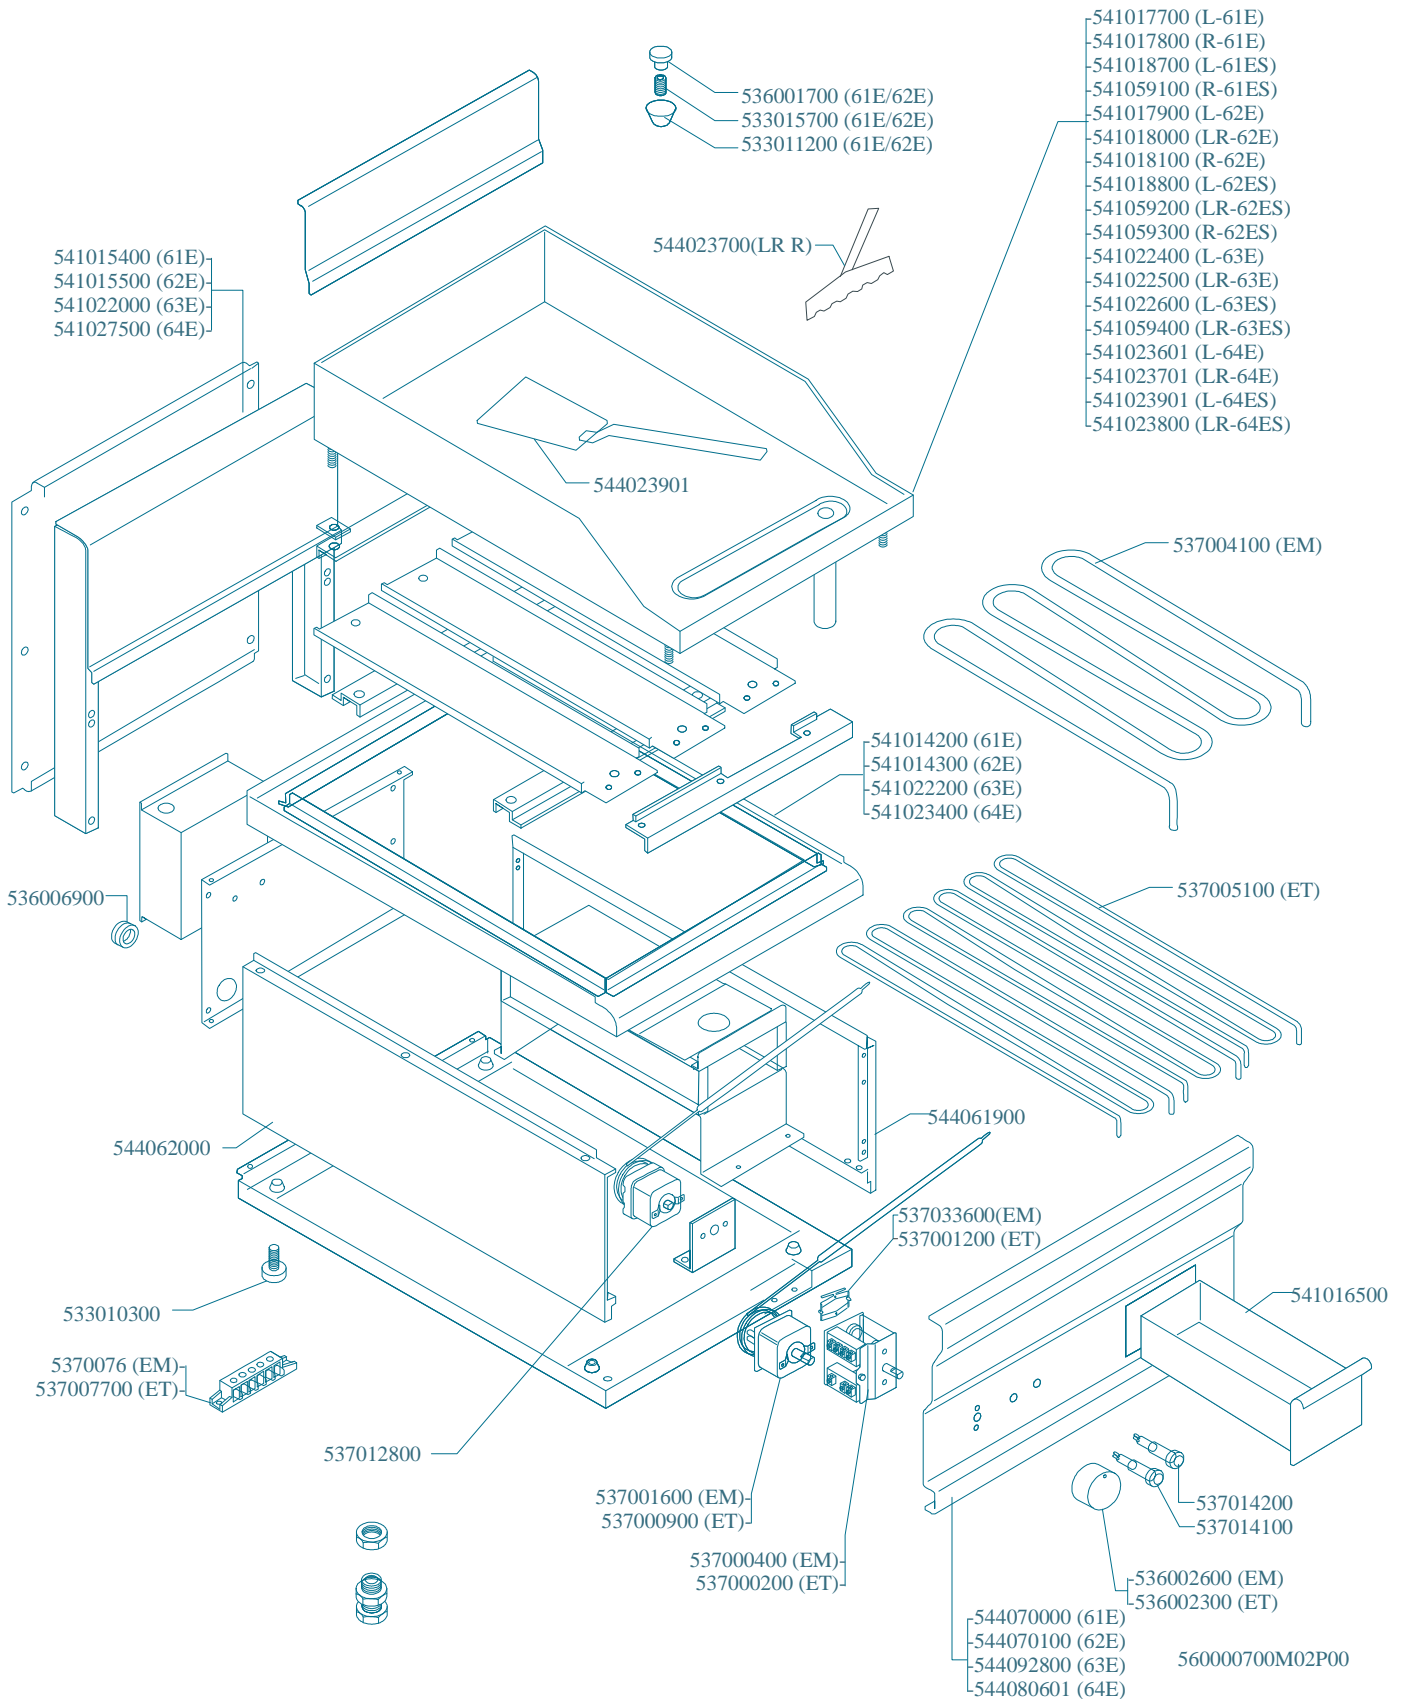

# MAGIC SNACK 60

ELETTRICO / ELECTRIC / ELEKTRO / ELECTRIQUE

FT...-61E... FT...-62E... FT...-63E... FT...-64E...

Page	Pos	Code	Description
001		544023700	
001		541027500	NEUTRAL SPACER 64
001		541023800	CHROMED PLATE FTLR-64E CE
001		544023901	SPATTLE FOR FRY-TOP
001		541023400	UPPER PLATE FT-64E
001		536006900	RUBBER CABLE GUIDE D.25MM.HOLE 16MM
001		544061900	RIGHT SIDE PANEL 60 LINE
001		544062000	LEFT SIDE PANEL 60 LINE
001		533010300	ADJUSTABLE FOOT M10*20 D.23
001		537012800	SAFETY THERMOSTAT 420°C THREEPHASE
001		537014200	GREEN WARNING LIGHT 250V
001		537014100	WHITE WARNING LIGHT 250V
001		544080601	CONTROL PANEL FT-64E CE