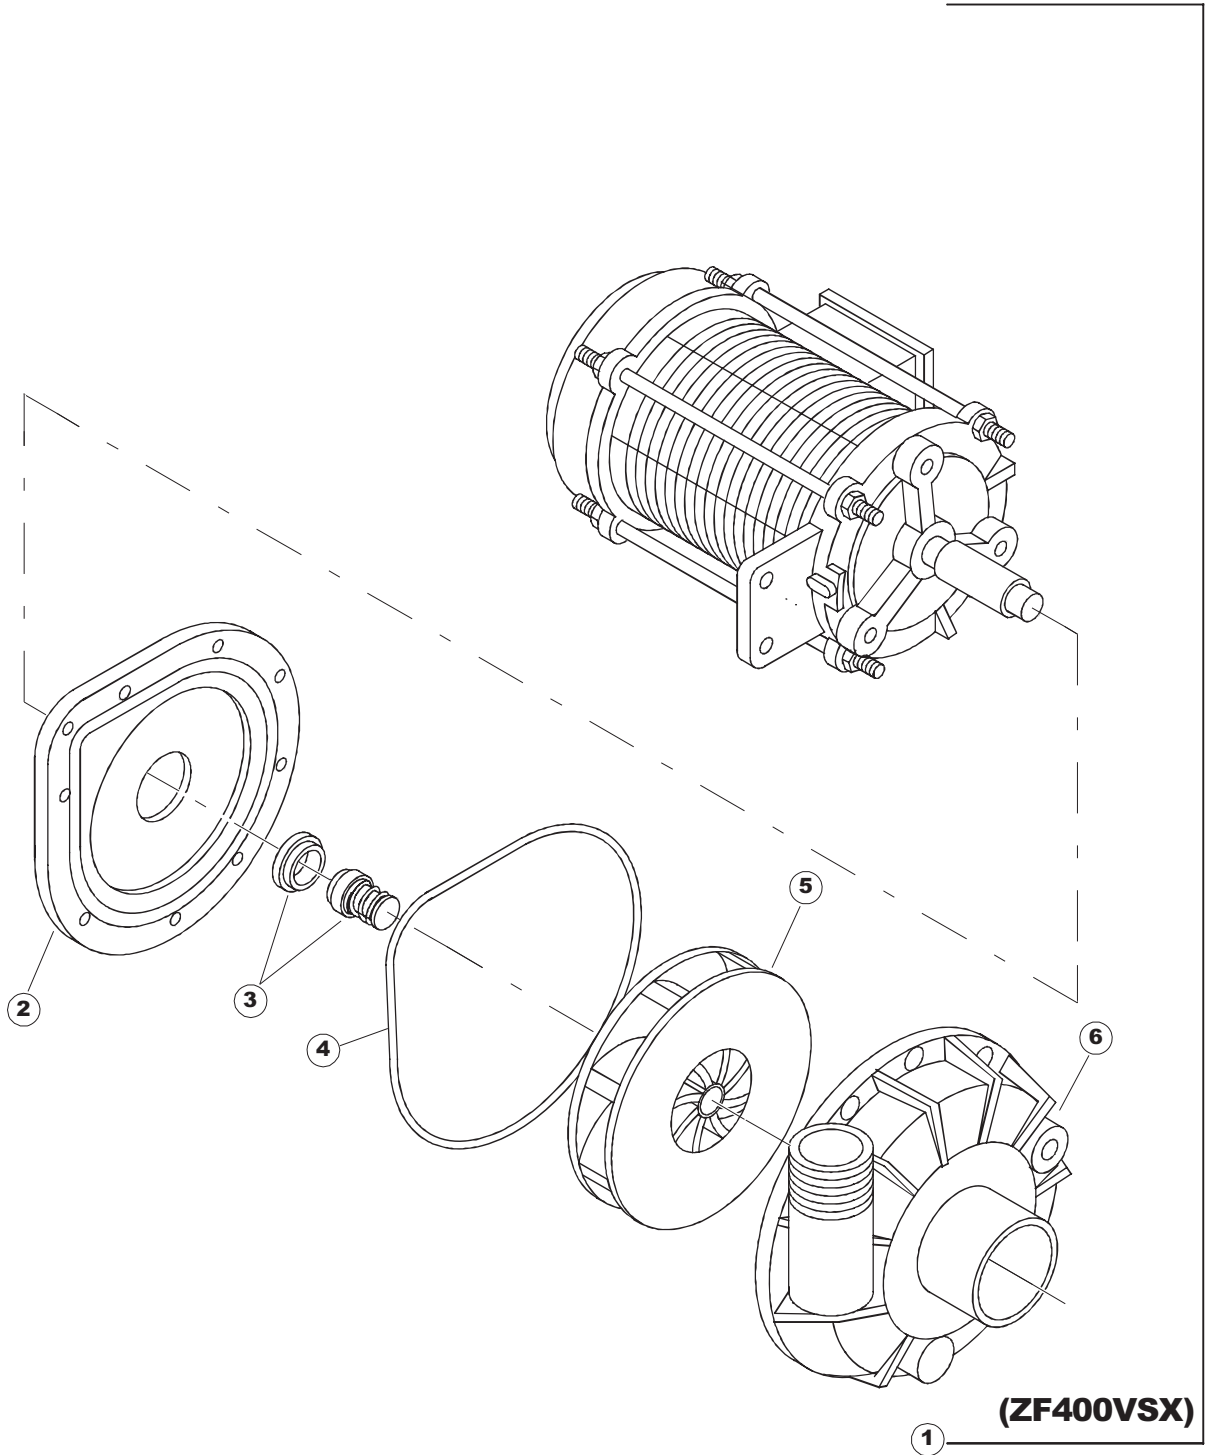

422522725

1

Seite	Position	Code	Alter Code	Beschreibung		
1	1	77534		SPORTELLO PRELAVAGGIO COMPLETO		
1	2	77560		FEDER KIT		
1	3	75225		BOX STÜTZFEDERN TÜR		
1	4	75226		FEDER-HAKEN		
1	5	77539		RUECKWANDVERKLEIDUNG		
1	6	77541		SUPPORT-CENTER RÜCKSEITE		
1	7	77542		OBERPANEEL		
1	8	75327		AUSSENENLINKKANAL MIT ECK-DICHTIGKEIT		
1	9	75121		STAB, STÜTZE FÜR VORHANG		
1	10	75120		VORHANG, EINTRITT/AUSTRITT		
1	11	75586		BEFESTIGUNGSWINKEL FUER VORHANG - FERTIGTEIL		
1	12	75328		AUSSENENLINKKANAL MIT ECK-DICHTIGKEIT		
1	13	75308		INNEREUNTERE VORDERPLATTE PG-FERTIGTEIL		
1	14	75307		AEUSSERE VORDERPLATTE UNTEN PG FERTIFTEIL		
1	15	77526		HOSE		
1	16	75647		NICHT IN DER PREIS LISTE		
1	17	75064		SICHEREITSHAKEN		
1	18	77531		GUIDA CESTELLO PRELAVAGGIO PG FINITA		
1	19	77543		PANEEL		
1	20	926049	DEP45	DRUCKSCHALTER 761999 180-70		
1	21	143005	SPG10	SCHLAUCH TP 5X11 (CASER/15/NL C4N)		
1	22	984005	REB984005	GRUPPO CAMPANA PRESSOST.35/40		
1	23	73100		FUESS		
1	24	77567		MONTANTE CENTRALE COMPLETO		
1	25	77527		COLLEG. INFERIORE PRELAVAGGIO PG. FINITO		
1	26	70159		CESTELLO VASCA (PLASTICA)		
1	27	77846		ÜBERLAUF		
1	28	77546		ABSAUG SIEB DER PUMPE		
1	29	CGR4131NT		O-RING 4131 SCHWARZE SCHRAUBE SH.70		
1	30	77842		FILTRO PRELAVAGGIO TRAINO CPL (PLASTICA)		
1	31	80871		TUERKONAKTSCHALTER		
1	32	77544		ROHRE		
1	33	77524		NUT		
1	34	77525		GEBOEGENS		
1	35	75105		BEF. WINKEL		
1	36	77528		PARETE DIVISORIA PG.FINITO		
1	37	77830		CARRELLO TRAINO PRELAVAGGIO COMPLETO		
1	38	77529		STAFFA COLLEGAMENTO MODULI PG.FINITO		
1	55	75871		ABLAUFGARNITUR		
1	56	75873		DICHTUNG		
1	57	75872		KUNSTSTOFFMUTTER		
2	1	77701		TELAIO PREL-ANGOLO DX		
2	2	77793		MONTANTE ANTERIORE DX COMPLETO		
2	3	77761		CAPPETTA PRELAVAGGIO ANGOLO COMPLETA		
2	4	77794		WAGEN		
2	5	77120		VORHANG EINLAUF/AUSLAUF KORBTR.		
2	6	75380		STEIGBUEGEL		
2	7	77121		LAGER FUER VORHAN		
2	8	70159		CESTELLO VASCA (PLASTICA)		
2	9	77136		STAFFA SOTTOPIANO PG.F		
2	10	77842		FILTRO PRELAVAGGIO TRAINO CPL (PLASTICA)		
2	11	77774		PANNELLO ANTERIORE COMPLETO		