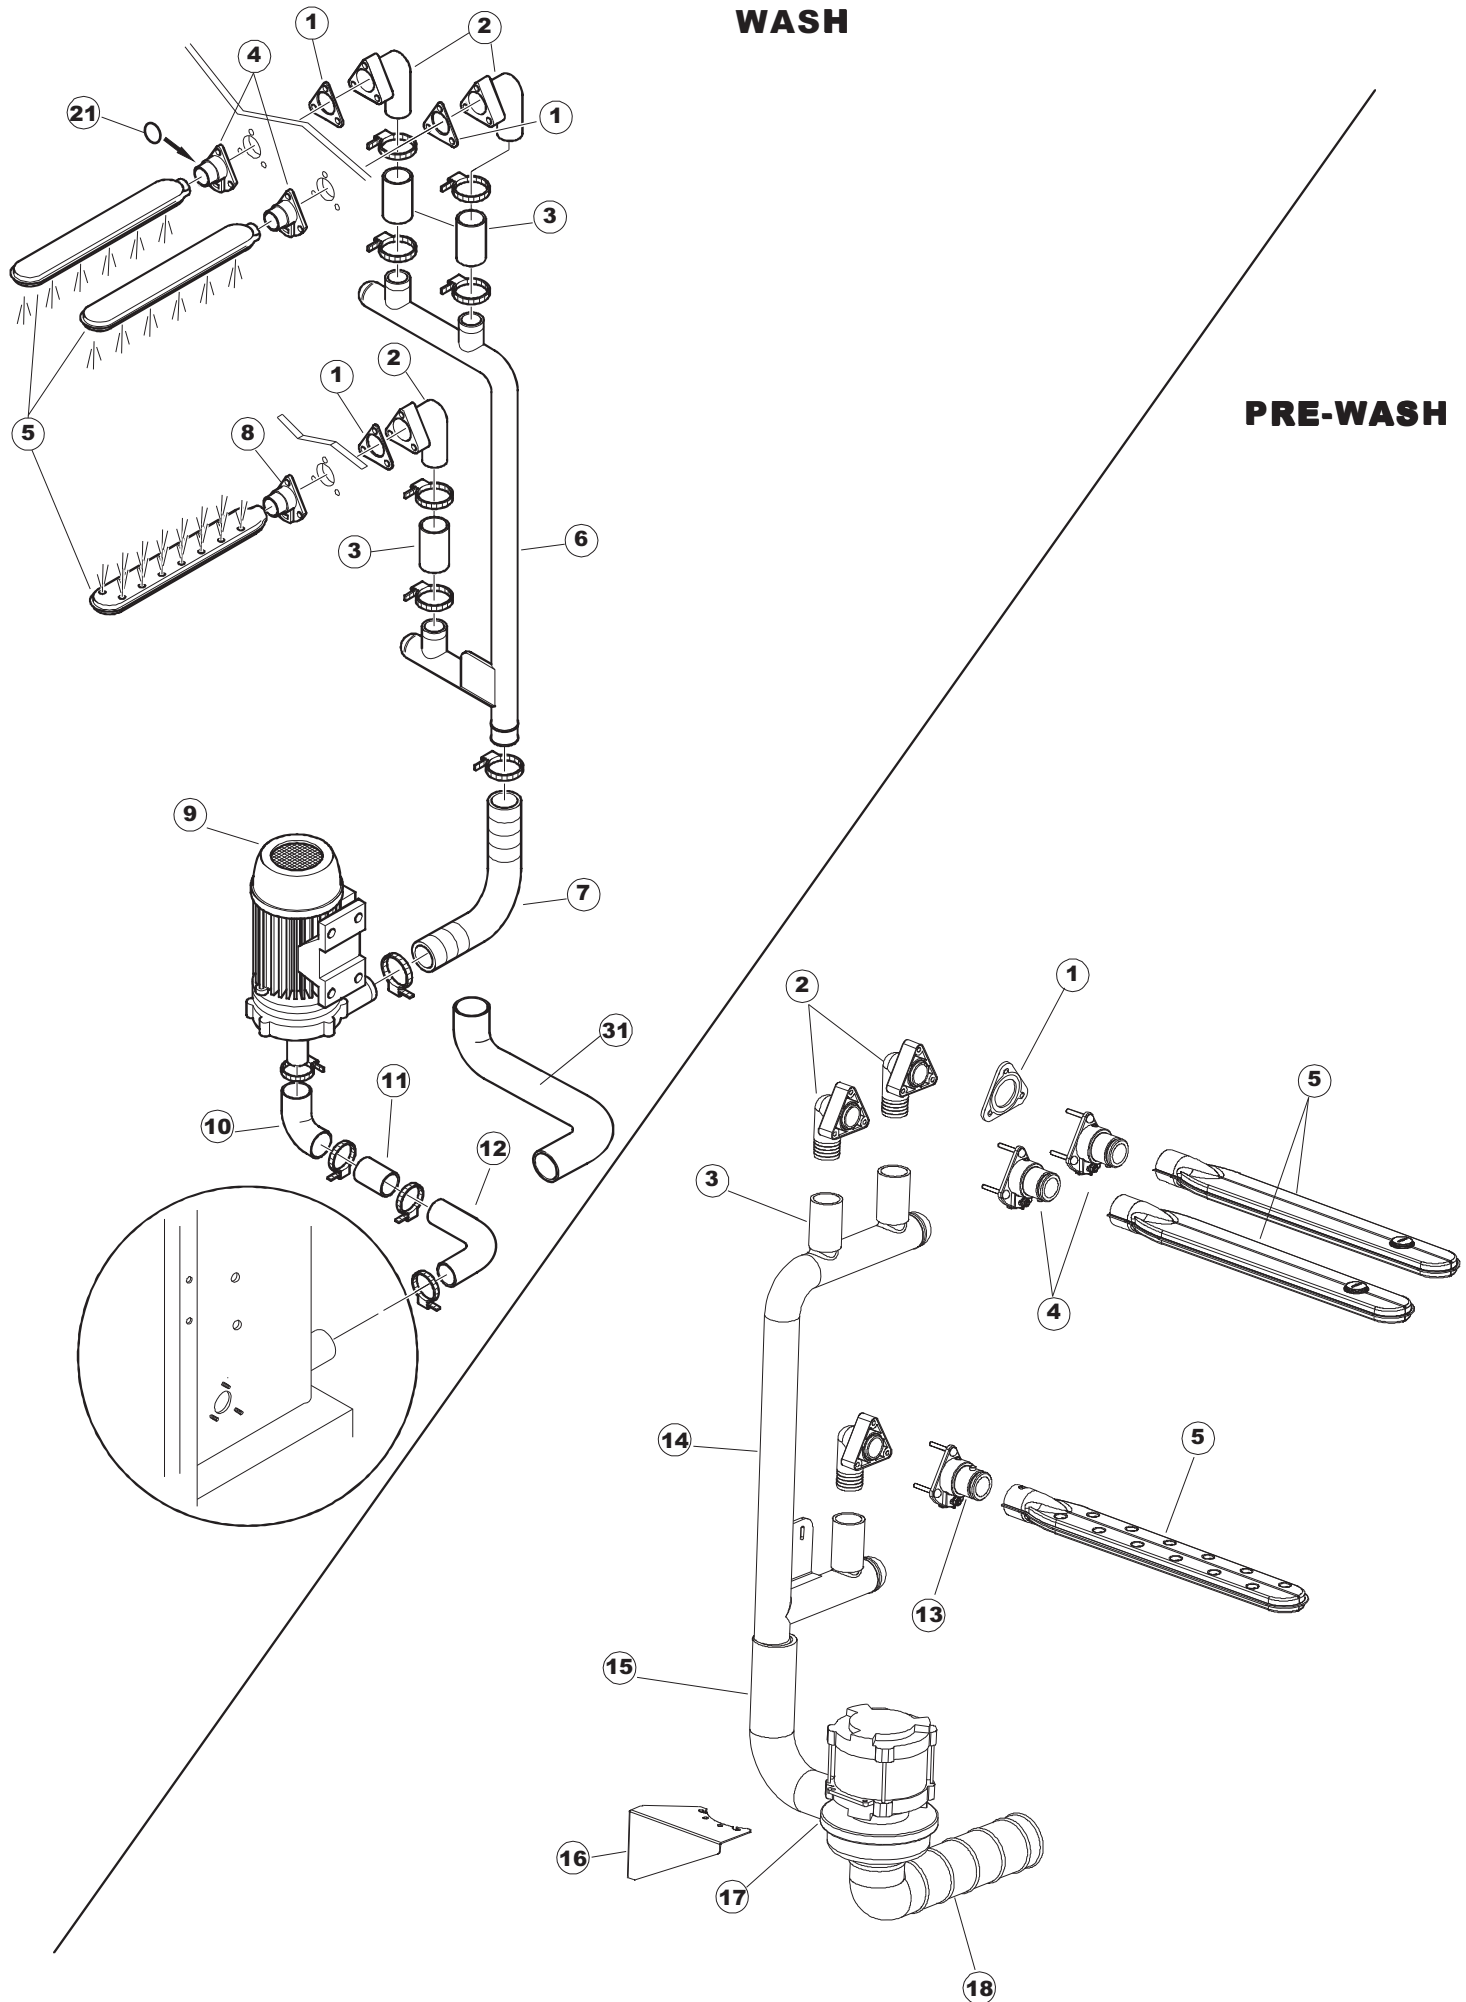

422522725

1

Seite	Position	Code	Alter Code	Beschreibung		
1	1	77534		SPORTELLO PRELAVAGGIO COMPLETO		
1	2	77560		FEDER KIT		
1	3	75225		BOX STÜTZFEDERN TÜR		
1	4	75226		FEDER-HAKEN		
1	5	77539		RUECKWANDVERKLEIDUNG		
1	6	77541		SUPPORT-CENTER RÜCKSEITE		
1	7	77542		OBERPANEEL		
1	8	75327		AUSSENENLINKKANAL MIT ECK-DICHTIGKEIT		
1	9	75121		STAB, STÜTZE FÜR VORHANG		
1	10	75120		VORHANG, EINTRITT/AUSTRITT		
1	11	75586		BEFESTIGUNGSWINKEL FUER VORHANG - FERTIGTEIL		
1	12	75328		AUSSENENLINKKANAL MIT ECK-DICHTIGKEIT		
1	13	75308		INNEREUNTERE VORDERPLATTE PG-FERTIGTEIL		
1	14	75307		AEUSSERE VORDERPLATTE UNTEN PG FERTIFTEIL		
1	15	77526		HOSE		
1	16	75647		NICHT IN DER PREIS LISTE		
1	17	75064		SICHEREITSHAKEN		
1	18	77531		GUIDA CESTELLO PRELAVAGGIO PG FINITA		
1	19	77543		PANEEL		
1	20	926049	DEP45	DRUCKSCHALTER 761999 180-70		
1	21	143005	SPG10	SCHLAUCH TP 5X11 (CASER/15/NL C4N)		
1	22	984005	REB984005	GRUPPO CAMPANA PRESSOST.35/40		
1	23	73100		FUESS		
1	24	77567		MONTANTE CENTRALE COMPLETO		
1	25	77527		COLLEG. INFERIORE PRELAVAGGIO PG. FINITO		
1	26	70159		CESTELLO VASCA (PLASTICA)		
1	27	77846		ÜBERLAUF		
1	28	77546		ABSAUG SIEB DER PUMPE		
1	29	CGR4131NT		O-RING 4131 SCHWARZE SCHRAUBE SH.70		
1	30	77842		FILTRO PRELAVAGGIO TRAINO CPL (PLASTICA)		
1	31	80871		TUERKONAKTSCHALTER		
1	32	77544		ROHRE		
1	33	77524		NUT		
1	34	77525		GEBOEGENS		
1	35	75105		BEF. WINKEL		
1	36	77528		PARETE DIVISORIA PG.FINITO		
1	37	77830		CARRELLO TRAINO PRELAVAGGIO COMPLETO		
1	38	77529		STAFFA COLLEGAMENTO MODULI PG.FINITO		
1	55	75871		ABLAUFGARNITUR		
1	56	75873		DICHTUNG		
1	57	75872		KUNSTSTOFFMUTTER		
2	1	77701		TELAIO PREL-ANGOLO DX		
2	2	77793		MONTANTE ANTERIORE DX COMPLETO		
2	3	77761		CAPPETTA PRELAVAGGIO ANGOLO COMPLETA		
2	4	77794		WAGEN		
2	5	77120		VORHANG EINLAUF/AUSLAUF KORBTR.		
2	6	75380		STEIGBUEGEL		
2	7	77121		LAGER FUER VORHAN		
2	8	70159		CESTELLO VASCA (PLASTICA)		
2	9	77136		STAFFA SOTTOPIANO PG.F		
2	10	77842		FILTRO PRELAVAGGIO TRAINO CPL (PLASTICA)		
2	11	77774		PANNELLO ANTERIORE COMPLETO		