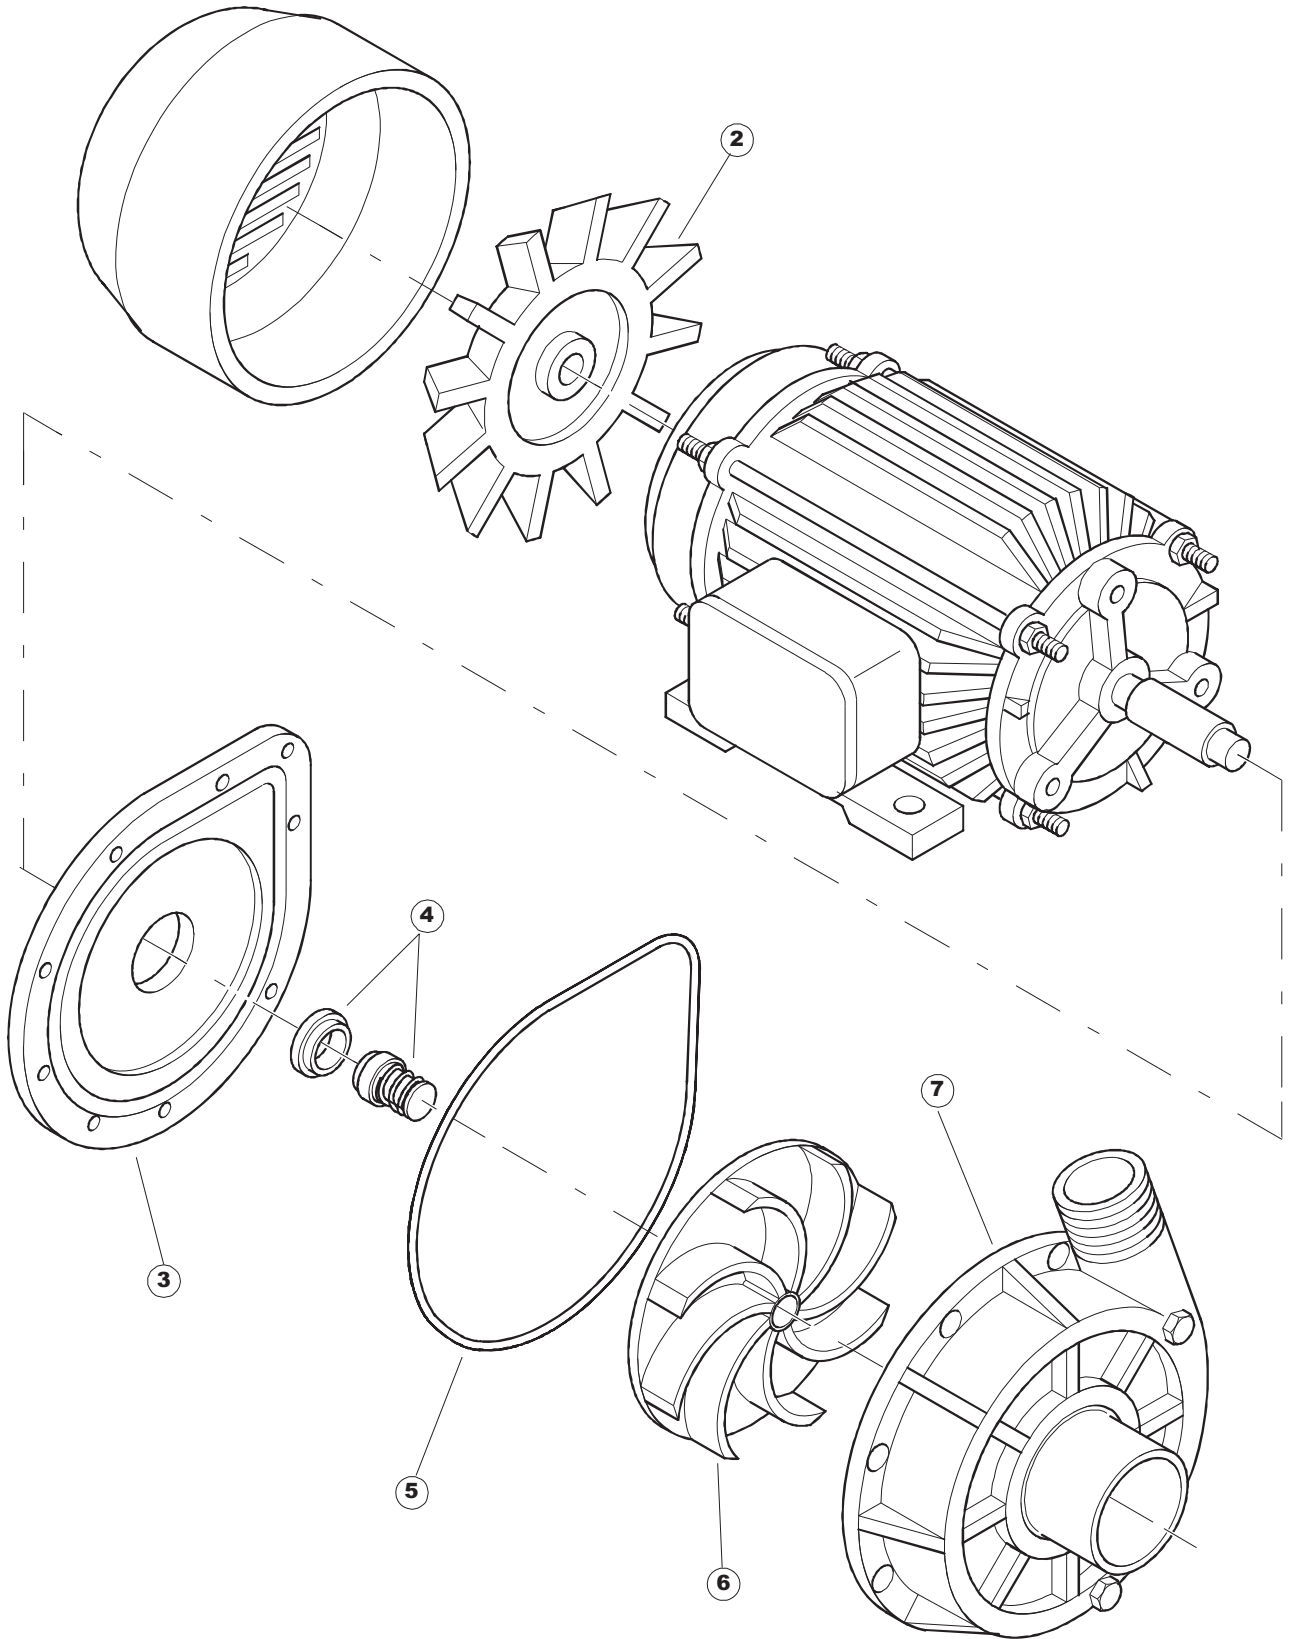

422522725

1

Seite	Position	Code	Alter Code	Beschreibung		
1	1	77534		SPORTELLO PRELAVAGGIO COMPLETO		
1	2	77560		FEDER KIT		
1	3	75225		BOX STÜTZFEDERN TÜR		
1	4	75226		FEDER-HAKEN		
1	5	77539		RUECKWANDVERKLEIDUNG		
1	6	77541		SUPPORT-CENTER RÜCKSEITE		
1	7	77542		OBERPANEEL		
1	8	75327		AUSSENENLINKKANAL MIT ECK-DICHTIGKEIT		
1	9	75121		STAB, STÜTZE FÜR VORHANG		
1	10	75120		VORHANG, EINTRITT/AUSTRITT		
1	11	75586		BEFESTIGUNGSWINKEL FUER VORHANG - FERTIGTEIL		
1	12	75328		AUSSENENLINKKANAL MIT ECK-DICHTIGKEIT		
1	13	75308		INNEREUNTERE VORDERPLATTE PG-FERTIGTEIL		
1	14	75307		AEUSSERE VORDERPLATTE UNTEN PG FERTIFTEIL		
1	15	77526		HOSE		
1	16	75647		NICHT IN DER PREIS LISTE		
1	17	75064		SICHEREITSHAKEN		
1	18	77531		GUIDA CESTELLO PRELAVAGGIO PG FINITA		
1	19	77543		PANEEL		
1	20	926049	DEP45	DRUCKSCHALTER 761999 180-70		
1	21	143005	SPG10	SCHLAUCH TP 5X11 (CASER/15/NL C4N)		
1	22	984005	REB984005	GRUPPO CAMPANA PRESSOST.35/40		
1	23	73100		FUESS		
1	24	77567		MONTANTE CENTRALE COMPLETO		
1	25	77527		COLLEG. INFERIORE PRELAVAGGIO PG. FINITO		
1	26	70159		CESTELLO VASCA (PLASTICA)		
1	27	77846		ÜBERLAUF		
1	28	77546		ABSAUG SIEB DER PUMPE		
1	29	CGR4131NT		O-RING 4131 SCHWARZE SCHRAUBE SH.70		
1	30	77842		FILTRO PRELAVAGGIO TRAINO CPL (PLASTICA)		
1	31	80871		TUERKONAKTSCHALTER		
1	32	77544		ROHRE		
1	33	77524		NUT		
1	34	77525		GEBOEGENS		
1	35	75105		BEF. WINKEL		
1	36	77528		PARETE DIVISORIA PG.FINITO		
1	37	77830		CARRELLO TRAINO PRELAVAGGIO COMPLETO		
1	38	77529		STAFFA COLLEGAMENTO MODULI PG.FINITO		
1	55	75871		ABLAUFGARNITUR		
1	56	75873		DICHTUNG		
1	57	75872		KUNSTSTOFFMUTTER		
2	1	77701		TELAIO PREL-ANGOLO DX		
2	2	77793		MONTANTE ANTERIORE DX COMPLETO		
2	3	77761		CAPPETTA PRELAVAGGIO ANGOLO COMPLETA		
2	4	77794		WAGEN		
2	5	77120		VORHANG EINLAUF/AUSLAUF KORBTR.		
2	6	75380		STEIGBUEGEL		
2	7	77121		LAGER FUER VORHAN		
2	8	70159		CESTELLO VASCA (PLASTICA)		
2	9	77136		STAFFA SOTTOPIANO PG.F		
2	10	77842		FILTRO PRELAVAGGIO TRAINO CPL (PLASTICA)		
2	11	77774		PANNELLO ANTERIORE COMPLETO		