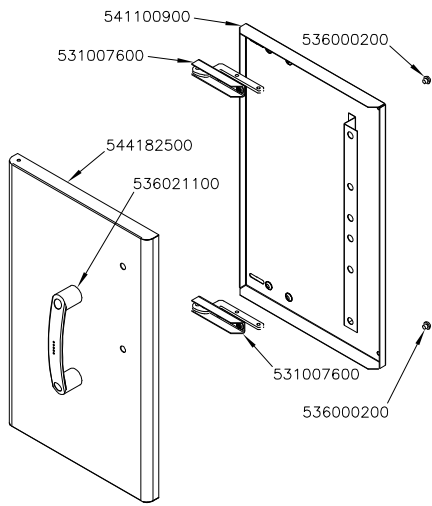

## BRF-74ET BRF-78ET

	1
Vedi Pagina See Page Siehe Seite Voir Page Ver Página	94

**PORTE / DOORS / FLÜGELÜREN / PORTES**

P-73/93 SX

P-73/93 DX

P-74/94 SX

P-74/94 DX

560012800M00P00

P-74/94 DX CF

Page	Pos	Code	Description
001		541097100	NEUTRAL SPACER 78
001		541114300	UPPER PLATE BRF-78E
001		537033600	FIXING BRACKET FOR THERMOSTAT/COMM.
001		537001600	THERMOSTAT 50-320°C SINGLEPHASE
001		539018900	INDEX FOR KNOB
001		537000400	COMMUTATOR 1POS.SINGLEPHASE S49 16A
001		537014200	GREEN WARNING LIGHT 250V
001		537014100	WHITE WARNING LIGHT 250V
001		536019700	BLACK KNOB §70 PIN §6*5
001		539018300	ADHESIVE GRADUATED DISC FOR KNOB
001		536022100	PLUG FOR BRF BASIN
001		537029500	HEATING EL. BRF 70 W2000 V230
001		544173500	LEFT SIDE PANEL S.70
001		537007700	TERMINAL BLOCK THREEPHASE 40A
001		537012800	SAFETY THERMOSTAT 420°C THREEPHASE
001		541109500	CONTROL PANEL BOILING PAN 70 EL.
001		531015700	LHD TELESCOPIC GUIDE RS50 L=570
001		25036454	
001		531015600	RHD TELESCOPIC GUIDE RS50 L=570
001		544173400	RIGHT SIDE PANEL S.70
001		536005200	INOX LEG 2" 120-180 M10
001		537010100	REMOTE CONTROL SWITCH 20A 230V
001		537033400	EL.BOX 195X150+HOLE FOR BRF-78/98E
001		544381800	GN1/1 LID BRF W/MANUAL DISCHARGE
002		541100900	INNER DOOR 73
002		536000200	D.12 H.4 BUMPER
002		531007600	DOOR HINGE
002		544182500	RIGHT DOOR 73
002		536021100	BLACK HANDLE 70LINE + 2RED POINTS
002		544182400	RIGHT DOOR 73
002		541101000	INNER DOOR 74
002		544182100	LEFT DOOR 74
002		544182000	RIGHT DOOR 74
002		544185500	UPPER DOOR HINGE FOR COMPARTME CF70
002		541101300	RIGHT INNER DOOR 74 CF
002		531000900	MAGNET §22 KG.3 WITH DISK
002		544185100	RIGHT DOOR 74
002		544185400	LOWER DOOR HINGE FOR COMPARTME CF70