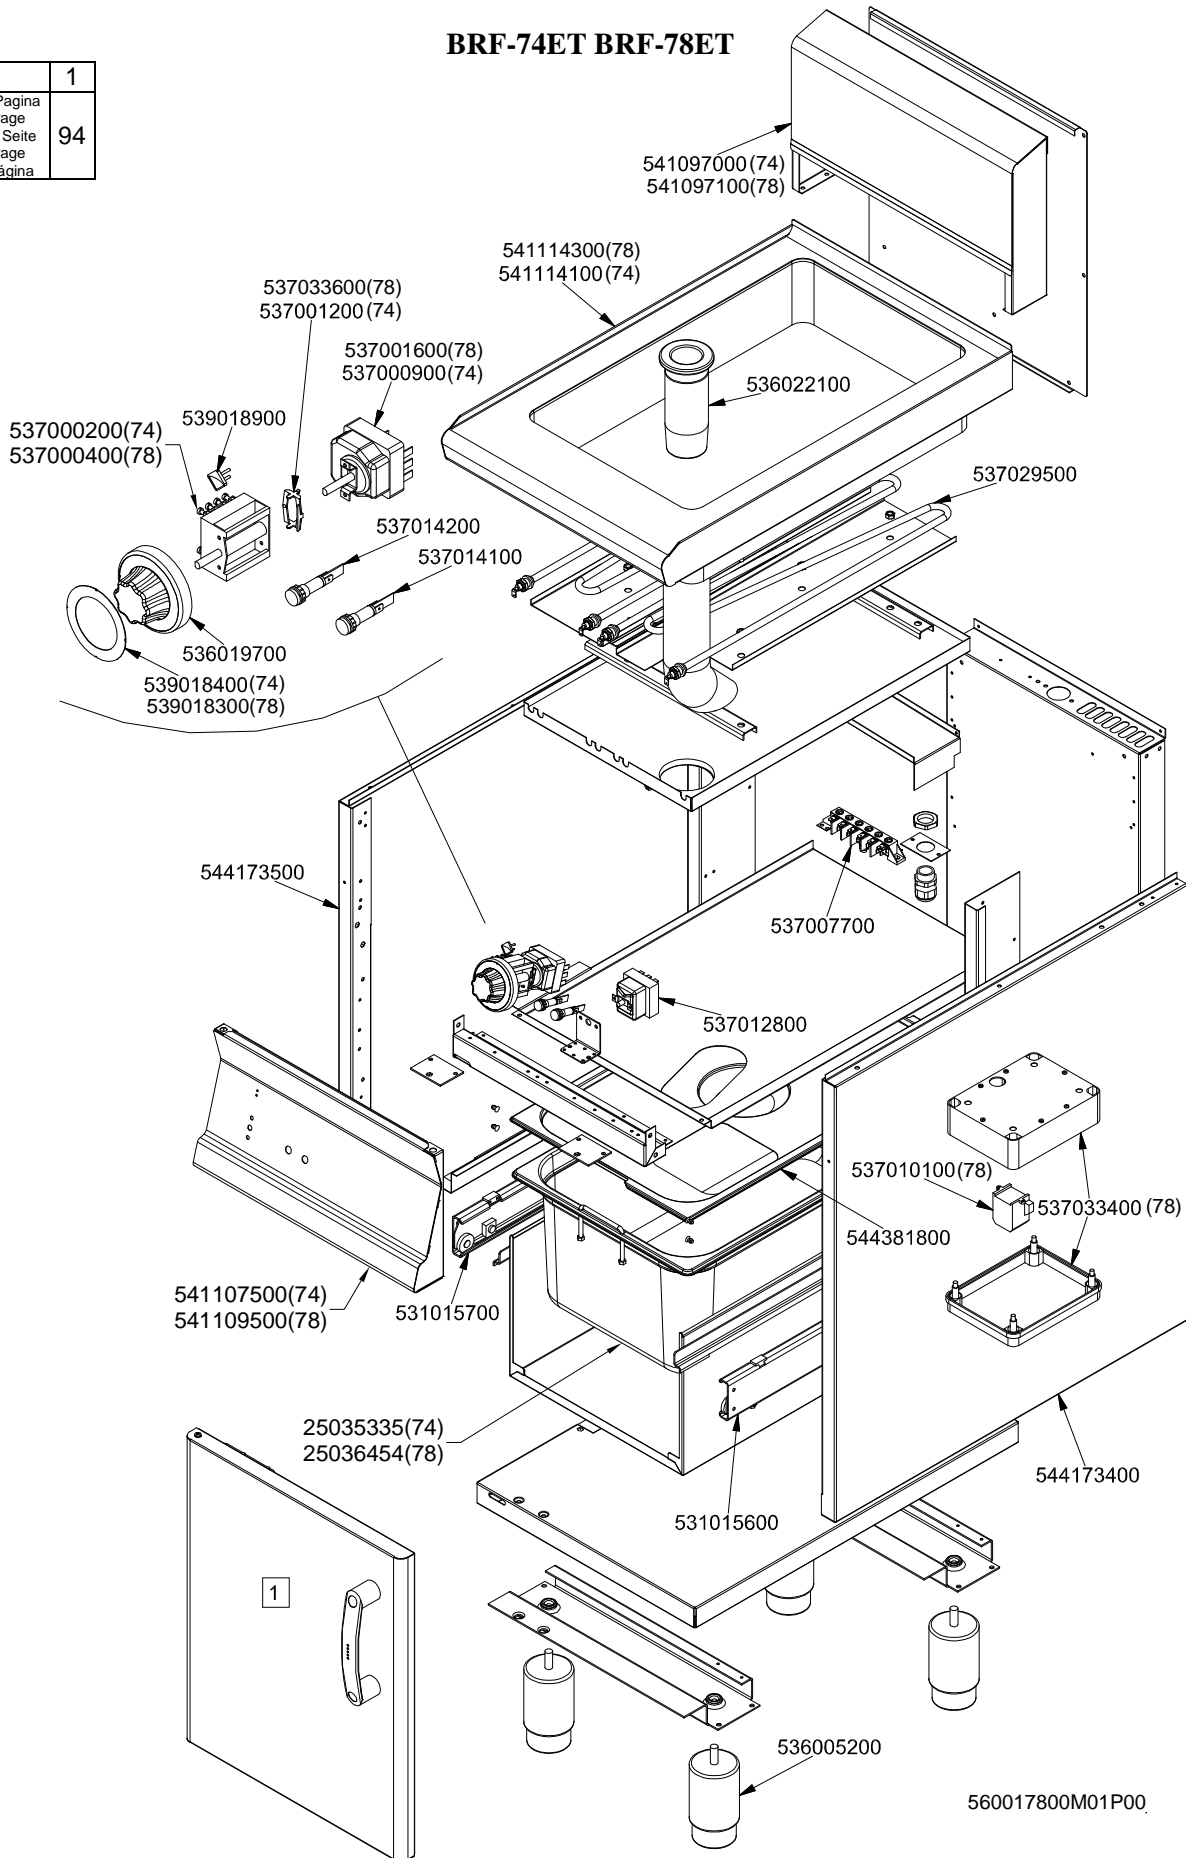

# SUPERLOTUS 70<sub>2</sub>0601

ELETTRICO / ELECTRIC / ELEKTRO / ELECTRIQUE

## BRF-74ET BRF-78ET

	1
Vedi Pagina See Page Siehe Seite Voir Page Ver Página	94

**PORTE / DOORS / FLÜGELÜREN / PORTES**

P-73/93 SX

P-73/93 DX

P-74/94 SX

P-74/94 DX

560012800M00P00

P-74/94 DX CF

Page	Pos	Code	Description
001		541097100	NEUTRAL SPACER 78
001		541114300	UPPER PLATE BRF-78E
001		537033600	FIXING BRACKET FOR THERMOSTAT/COMM.
001		537001600	THERMOSTAT 50-320°C SINGLEPHASE
001		539018900	INDEX FOR KNOB
001		537000400	COMMUTATOR 1POS.SINGLEPHASE S49 16A
001		537014200	GREEN WARNING LIGHT 250V
001		537014100	WHITE WARNING LIGHT 250V
001		536019700	BLACK KNOB §70 PIN §6*5
001		539018300	ADHESIVE GRADUATED DISC FOR KNOB
001		536022100	PLUG FOR BRF BASIN
001		537029500	HEATING EL. BRF 70 W2000 V230
001		544173500	LEFT SIDE PANEL S.70
001		537007700	TERMINAL BLOCK THREEPHASE 40A
001		537012800	SAFETY THERMOSTAT 420°C THREEPHASE
001		541109500	CONTROL PANEL BOILING PAN 70 EL.
001		531015700	LHD TELESCOPIC GUIDE RS50 L=570
001		25036454	
001		531015600	RHD TELESCOPIC GUIDE RS50 L=570
001		544173400	RIGHT SIDE PANEL S.70
001		536005200	INOX LEG 2" 120-180 M10
001		537010100	REMOTE CONTROL SWITCH 20A 230V
001		537033400	EL.BOX 195X150+HOLE FOR BRF-78/98E
001		544381800	GN1/1 LID BRF W/MANUAL DISCHARGE
002		541100900	INNER DOOR 73
002		536000200	D.12 H.4 BUMPER
002		531007600	DOOR HINGE
002		544182500	RIGHT DOOR 73
002		536021100	BLACK HANDLE 70LINE + 2RED POINTS
002		544182400	RIGHT DOOR 73
002		541101000	INNER DOOR 74
002		544182100	LEFT DOOR 74
002		544182000	RIGHT DOOR 74
002		544185500	UPPER DOOR HINGE FOR COMPARTME CF70
002		541101300	RIGHT INNER DOOR 74 CF
002		531000900	MAGNET §22 KG.3 WITH DISK
002		544185100	RIGHT DOOR 74
002		544185400	LOWER DOOR HINGE FOR COMPARTME CF70