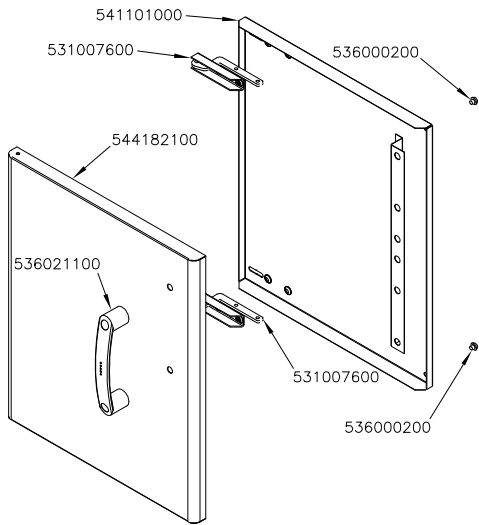

## BRF-74ET BRF-78ET

	1
Vedi Pagina See Page Siehe Seite Voir Page Ver Página	94

**PORTE / DOORS / FLÜGELÜREN / PORTES**

P-73/93 SX

P-73/93 DX

P-74/94 SX

P-74/94 DX

560012800M00P00

P-74/94 DX CF

Page	Pos	Code	Description
001		541097100	NEUTRAL SPACER 78
001		541114300	UPPER PLATE BRF-78E
001		537033600	FIXING BRACKET FOR THERMOSTAT/COMM.
001		537001600	THERMOSTAT 50-320°C SINGLEPHASE
001		539018900	INDEX FOR KNOB
001		537000400	COMMUTATOR 1POS.SINGLEPHASE S49 16A
001		537014200	GREEN WARNING LIGHT 250V
001		537014100	WHITE WARNING LIGHT 250V
001		536019700	BLACK KNOB §70 PIN §6*5
001		539018300	ADHESIVE GRADUATED DISC FOR KNOB
001		536022100	PLUG FOR BRF BASIN
001		537029500	HEATING EL. BRF 70 W2000 V230
001		544173500	LEFT SIDE PANEL S.70
001		537007700	TERMINAL BLOCK THREEPHASE 40A
001		537012800	SAFETY THERMOSTAT 420°C THREEPHASE
001		541109500	CONTROL PANEL BOILING PAN 70 EL.
001		531015700	LHD TELESCOPIC GUIDE RS50 L=570
001		25036454	
001		531015600	RHD TELESCOPIC GUIDE RS50 L=570
001		544173400	RIGHT SIDE PANEL S.70
001		536005200	INOX LEG 2" 120-180 M10
001		537010100	REMOTE CONTROL SWITCH 20A 230V
001		537033400	EL.BOX 195X150+HOLE FOR BRF-78/98E
001		544381800	GN1/1 LID BRF W/MANUAL DISCHARGE
002		541100900	INNER DOOR 73
002		536000200	D.12 H.4 BUMPER
002		531007600	DOOR HINGE
002		544182500	RIGHT DOOR 73
002		536021100	BLACK HANDLE 70LINE + 2RED POINTS
002		544182400	RIGHT DOOR 73
002		541101000	INNER DOOR 74
002		544182100	LEFT DOOR 74
002		544182000	RIGHT DOOR 74
002		544185500	UPPER DOOR HINGE FOR COMPARTME CF70
002		541101300	RIGHT INNER DOOR 74 CF
002		531000900	MAGNET §22 KG.3 WITH DISK
002		544185100	RIGHT DOOR 74
002		544185400	LOWER DOOR HINGE FOR COMPARTME CF70