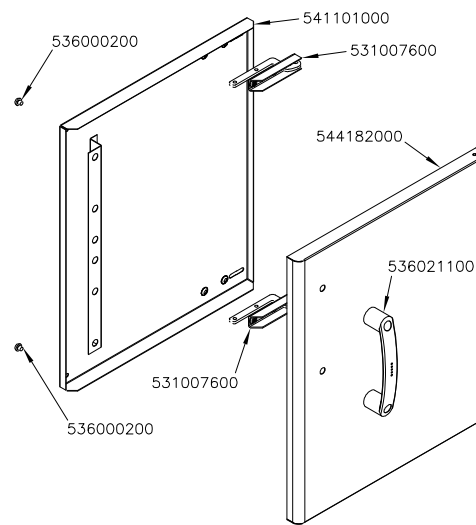

## BRF-74ET BRF-78ET

	1
Vedi Pagina See Page Siehe Seite Voir Page Ver Página	94

**PORTE / DOORS / FLÜGELÜREN / PORTES**

P-73/93 SX

P-73/93 DX

P-74/94 SX

P-74/94 DX

560012800M00P00

P-74/94 DX CF

Page	Pos	Code	Description
001		541097100	NEUTRAL SPACER 78
001		541114300	UPPER PLATE BRF-78E
001		537033600	FIXING BRACKET FOR THERMOSTAT/COMM.
001		537001600	THERMOSTAT 50-320°C SINGLEPHASE
001		539018900	INDEX FOR KNOB
001		537000400	COMMUTATOR 1POS.SINGLEPHASE S49 16A
001		537014200	GREEN WARNING LIGHT 250V
001		537014100	WHITE WARNING LIGHT 250V
001		536019700	BLACK KNOB §70 PIN §6*5
001		539018300	ADHESIVE GRADUATED DISC FOR KNOB
001		536022100	PLUG FOR BRF BASIN
001		537029500	HEATING EL. BRF 70 W2000 V230
001		544173500	LEFT SIDE PANEL S.70
001		537007700	TERMINAL BLOCK THREEPHASE 40A
001		537012800	SAFETY THERMOSTAT 420°C THREEPHASE
001		541109500	CONTROL PANEL BOILING PAN 70 EL.
001		531015700	LHD TELESCOPIC GUIDE RS50 L=570
001		25036454	
001		531015600	RHD TELESCOPIC GUIDE RS50 L=570
001		544173400	RIGHT SIDE PANEL S.70
001		536005200	INOX LEG 2" 120-180 M10
001		537010100	REMOTE CONTROL SWITCH 20A 230V
001		537033400	EL.BOX 195X150+HOLE FOR BRF-78/98E
001		544381800	GN1/1 LID BRF W/MANUAL DISCHARGE
002		541100900	INNER DOOR 73
002		536000200	D.12 H.4 BUMPER
002		531007600	DOOR HINGE
002		544182500	RIGHT DOOR 73
002		536021100	BLACK HANDLE 70LINE + 2RED POINTS
002		544182400	RIGHT DOOR 73
002		541101000	INNER DOOR 74
002		544182100	LEFT DOOR 74
002		544182000	RIGHT DOOR 74
002		544185500	UPPER DOOR HINGE FOR COMPARTME CF70
002		541101300	RIGHT INNER DOOR 74 CF
002		531000900	MAGNET §22 KG.3 WITH DISK
002		544185100	RIGHT DOOR 74
002		544185400	LOWER DOOR HINGE FOR COMPARTME CF70