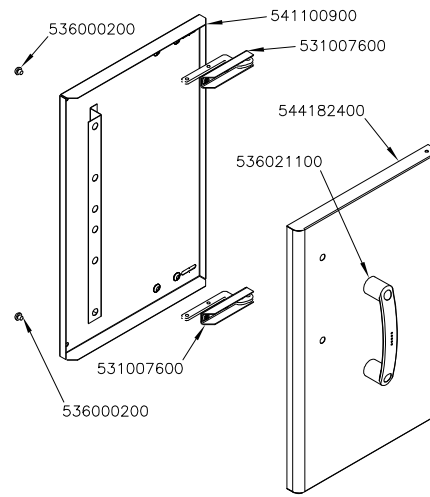

## BRF-74ET BRF-78ET

	1
Vedi Pagina See Page Siehe Seite Voir Page Ver Página	94

**PORTE / DOORS / FLÜGELÜREN / PORTES**

P-73/93 SX

P-73/93 DX

P-74/94 SX

P-74/94 DX

560012800M00P00

P-74/94 DX CF

Page	Pos	Code	Description
001		541097100	NEUTRAL SPACER 78
001		541114300	UPPER PLATE BRF-78E
001		537033600	FIXING BRACKET FOR THERMOSTAT/COMM.
001		537001600	THERMOSTAT 50-320°C SINGLEPHASE
001		539018900	INDEX FOR KNOB
001		537000400	COMMUTATOR 1POS.SINGLEPHASE S49 16A
001		537014200	GREEN WARNING LIGHT 250V
001		537014100	WHITE WARNING LIGHT 250V
001		536019700	BLACK KNOB §70 PIN §6*5
001		539018300	ADHESIVE GRADUATED DISC FOR KNOB
001		536022100	PLUG FOR BRF BASIN
001		537029500	HEATING EL. BRF 70 W2000 V230
001		544173500	LEFT SIDE PANEL S.70
001		537007700	TERMINAL BLOCK THREEPHASE 40A
001		537012800	SAFETY THERMOSTAT 420°C THREEPHASE
001		541109500	CONTROL PANEL BOILING PAN 70 EL.
001		531015700	LHD TELESCOPIC GUIDE RS50 L=570
001		25036454	
001		531015600	RHD TELESCOPIC GUIDE RS50 L=570
001		544173400	RIGHT SIDE PANEL S.70
001		536005200	INOX LEG 2" 120-180 M10
001		537010100	REMOTE CONTROL SWITCH 20A 230V
001		537033400	EL.BOX 195X150+HOLE FOR BRF-78/98E
001		544381800	GN1/1 LID BRF W/MANUAL DISCHARGE
002		541100900	INNER DOOR 73
002		536000200	D.12 H.4 BUMPER
002		531007600	DOOR HINGE
002		544182500	RIGHT DOOR 73
002		536021100	BLACK HANDLE 70LINE + 2RED POINTS
002		544182400	RIGHT DOOR 73
002		541101000	INNER DOOR 74
002		544182100	LEFT DOOR 74
002		544182000	RIGHT DOOR 74
002		544185500	UPPER DOOR HINGE FOR COMPARTME CF70
002		541101300	RIGHT INNER DOOR 74 CF
002		531000900	MAGNET §22 KG.3 WITH DISK
002		544185100	RIGHT DOOR 74
002		544185400	LOWER DOOR HINGE FOR COMPARTME CF70