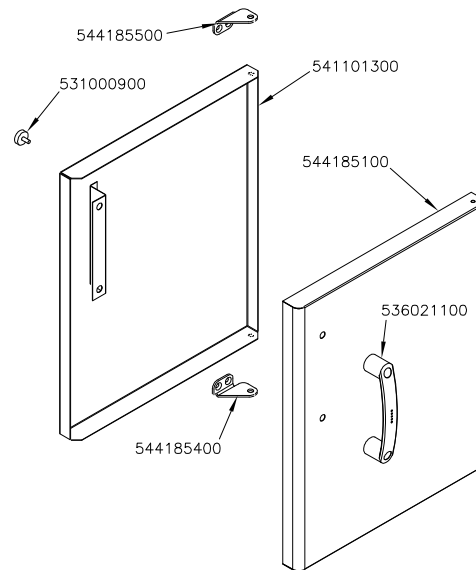

## BRF-74ET BRF-78ET

	1
Vedi Pagina See Page Siehe Seite Voir Page Ver Página	94

**PORTE / DOORS / FLÜGELÜREN / PORTES**

P-73/93 SX

P-73/93 DX

P-74/94 SX

P-74/94 DX

560012800M00P00

P-74/94 DX CF

Page	Pos	Code	Description
001		541097100	NEUTRAL SPACER 78
001		541114300	UPPER PLATE BRF-78E
001		537033600	FIXING BRACKET FOR THERMOSTAT/COMM.
001		537001600	THERMOSTAT 50-320°C SINGLEPHASE
001		539018900	INDEX FOR KNOB
001		537000400	COMMUTATOR 1POS.SINGLEPHASE S49 16A
001		537014200	GREEN WARNING LIGHT 250V
001		537014100	WHITE WARNING LIGHT 250V
001		536019700	BLACK KNOB §70 PIN §6*5
001		539018300	ADHESIVE GRADUATED DISC FOR KNOB
001		536022100	PLUG FOR BRF BASIN
001		537029500	HEATING EL. BRF 70 W2000 V230
001		544173500	LEFT SIDE PANEL S.70
001		537007700	TERMINAL BLOCK THREEPHASE 40A
001		537012800	SAFETY THERMOSTAT 420°C THREEPHASE
001		541109500	CONTROL PANEL BOILING PAN 70 EL.
001		531015700	LHD TELESCOPIC GUIDE RS50 L=570
001		25036454	
001		531015600	RHD TELESCOPIC GUIDE RS50 L=570
001		544173400	RIGHT SIDE PANEL S.70
001		536005200	INOX LEG 2" 120-180 M10
001		537010100	REMOTE CONTROL SWITCH 20A 230V
001		537033400	EL.BOX 195X150+HOLE FOR BRF-78/98E
001		544381800	GN1/1 LID BRF W/MANUAL DISCHARGE
002		541100900	INNER DOOR 73
002		536000200	D.12 H.4 BUMPER
002		531007600	DOOR HINGE
002		544182500	RIGHT DOOR 73
002		536021100	BLACK HANDLE 70LINE + 2RED POINTS
002		544182400	RIGHT DOOR 73
002		541101000	INNER DOOR 74
002		544182100	LEFT DOOR 74
002		544182000	RIGHT DOOR 74
002		544185500	UPPER DOOR HINGE FOR COMPARTME CF70
002		541101300	RIGHT INNER DOOR 74 CF
002		531000900	MAGNET §22 KG.3 WITH DISK
002		544185100	RIGHT DOOR 74
002		544185400	LOWER DOOR HINGE FOR COMPARTME CF70