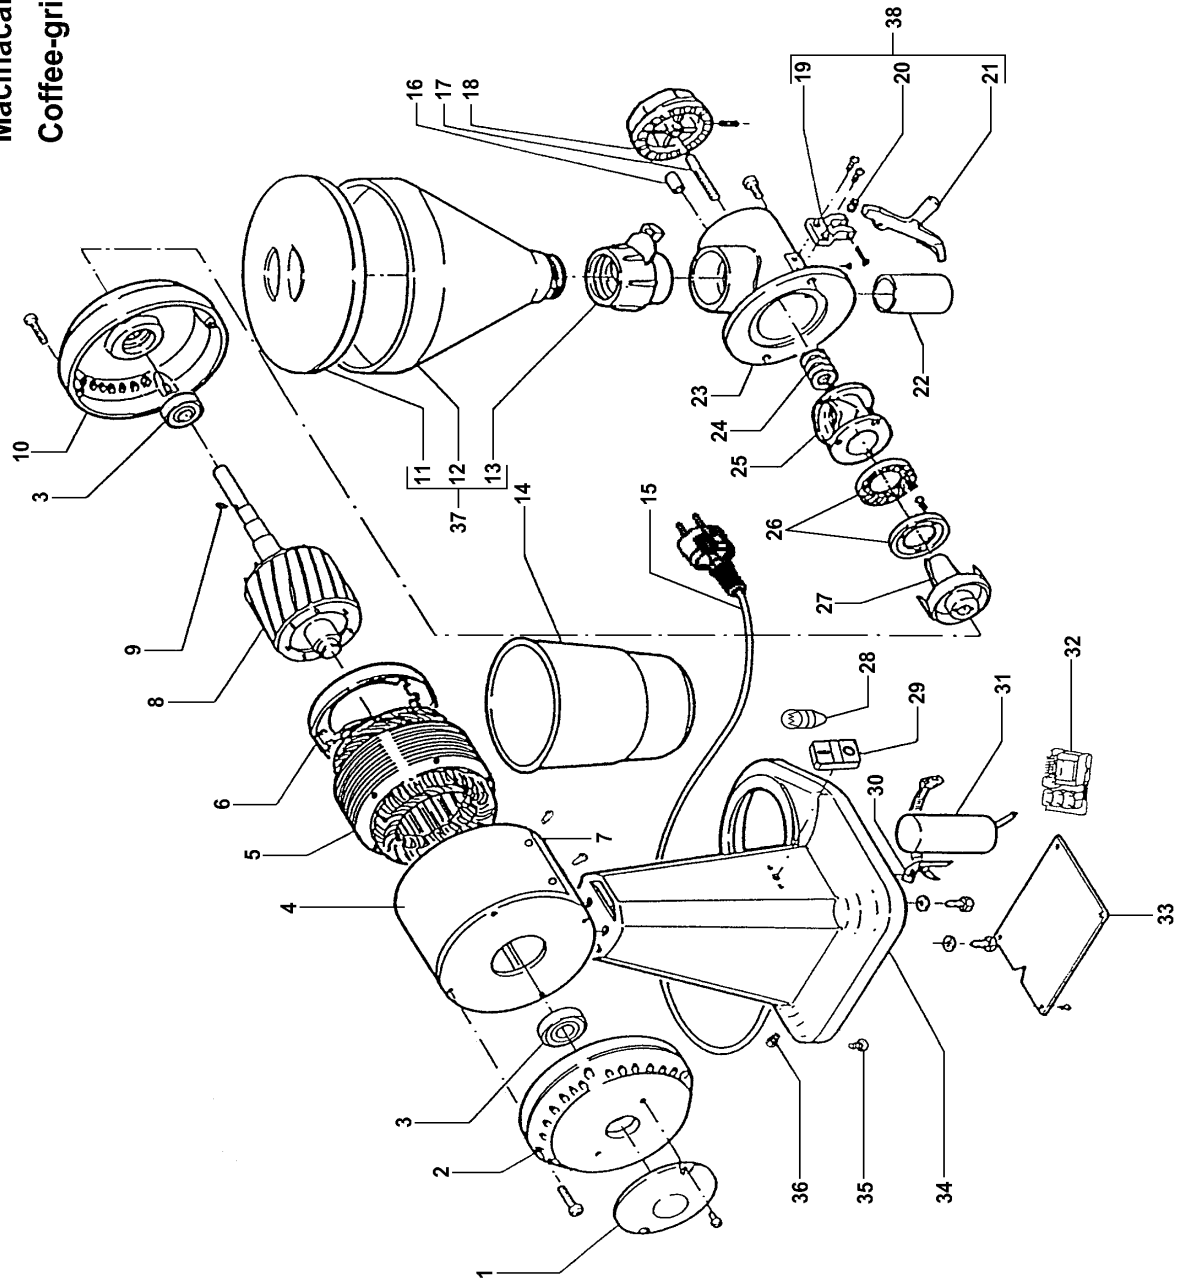

Macinacaffè mod.S
Coffee-grinder mod.S

MACINACAFFE' MOD.S COFFEE-GRINDER MOD.S

RIF.	CODICE / CODE	DIN - UNI	DESCRIZIONE / DESCRIPTION
1	SL0185		Coperchietto / Cover
2	SL0186		Calotta / Cap
3	SL0126	6203 ZZ	Cuscinetto / Bearing
4	SL0181		Lista / Covering
5	SL0183	230-400V/3Ph/50Hz	Statore trifase / Triple-phase stator
5	SL0122	230V/1Ph/50Hz	Statore monofase / Single-phase stator
6	SL0189		Protezione / Guard
7	SL0146		Carcassa / Housing
7	SL0123	01/09/00 f.p.(*)	Carcassa trifase / Triple-phase housing
8	SA7900	230-400V/3Ph/50Hz	Rotore trifase / Triple-phase rotor
8	SA8000	230V/1Ph/50Hz	Rotore monofase / Single-phase rotor
9	SL0763	ø4x8	Spina cilindrica / Pin
10	SL0198		Calotta / Cap
11	SL0289		Coperchio / Cover
12	SL0288		Campana / Container
13	SL0287		Supporto / Support
14	SL0265		Recipiente / Container
15	SL1841	3Ph+Gnd	Cavo elettrico trifase / Electric cable (triple-phase)
15	SL1671	1Ph+N+Gnd	Cavo elettrico monofase / Electric cable (single-phase)
16	SL0286		Oliatore / Oiler
17	SL0290		Prigioniero / Stud
18	SL0284		Pomello / Knob
19	SL0282		Supporto / Support
20	SL0281		Molla / Spring
21	SL0280		Grilletto / Trigger
22	SL0278		Tubo / Pipe
23	SL0276		Bocchettone / Sleeve
24	SL0275		Molla / Spring
25	SL0274		Bocchettone / Sleeve
26	SL0273		Coppia macine / Grinder couple
27	SL0272		Chiocciola / Screw shaft
28	SL1677	36V 2W	Lampadina / Bulb
29	SL0891		Pulsante / Push button
30	SL0176		Staffa / Bracket
31	SL0177	16µF	Condensatore / Condenser
32	SL0883		Scheda elettronica / Electronic card
33	SL2495		Fondo / Bottom
34	SL0303		Base / Base
35	SL0133		Tappo / Tap
36	SL1668	PG11	Pressacavo / Cable clamp
37	SA5800		Gruppo campana / Container (assembly)
38	SA6000		Gruppo grilletto / Trigger (assembly)

(*): fuori produzione / out of production