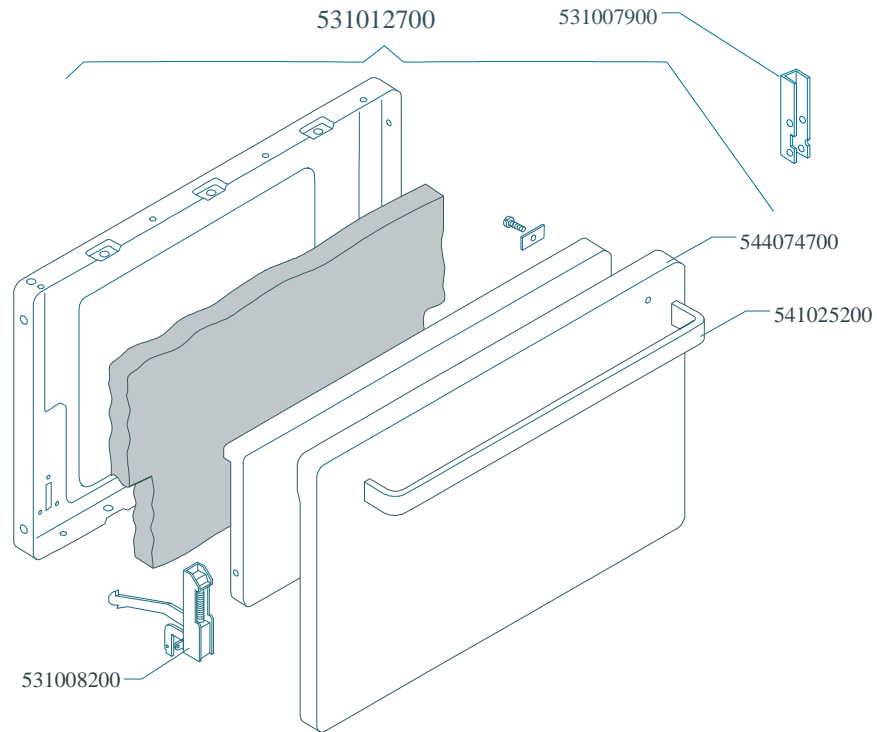

MAGIC SNACK 60

CUCINE / RANGES / HERDE / CUISINIÈRES / N° 0309
FORNO / OVEN / BACKOFEN / FOUR / CF-8 10 10/6

PORTE / DOORS / TÜREN / PORTES