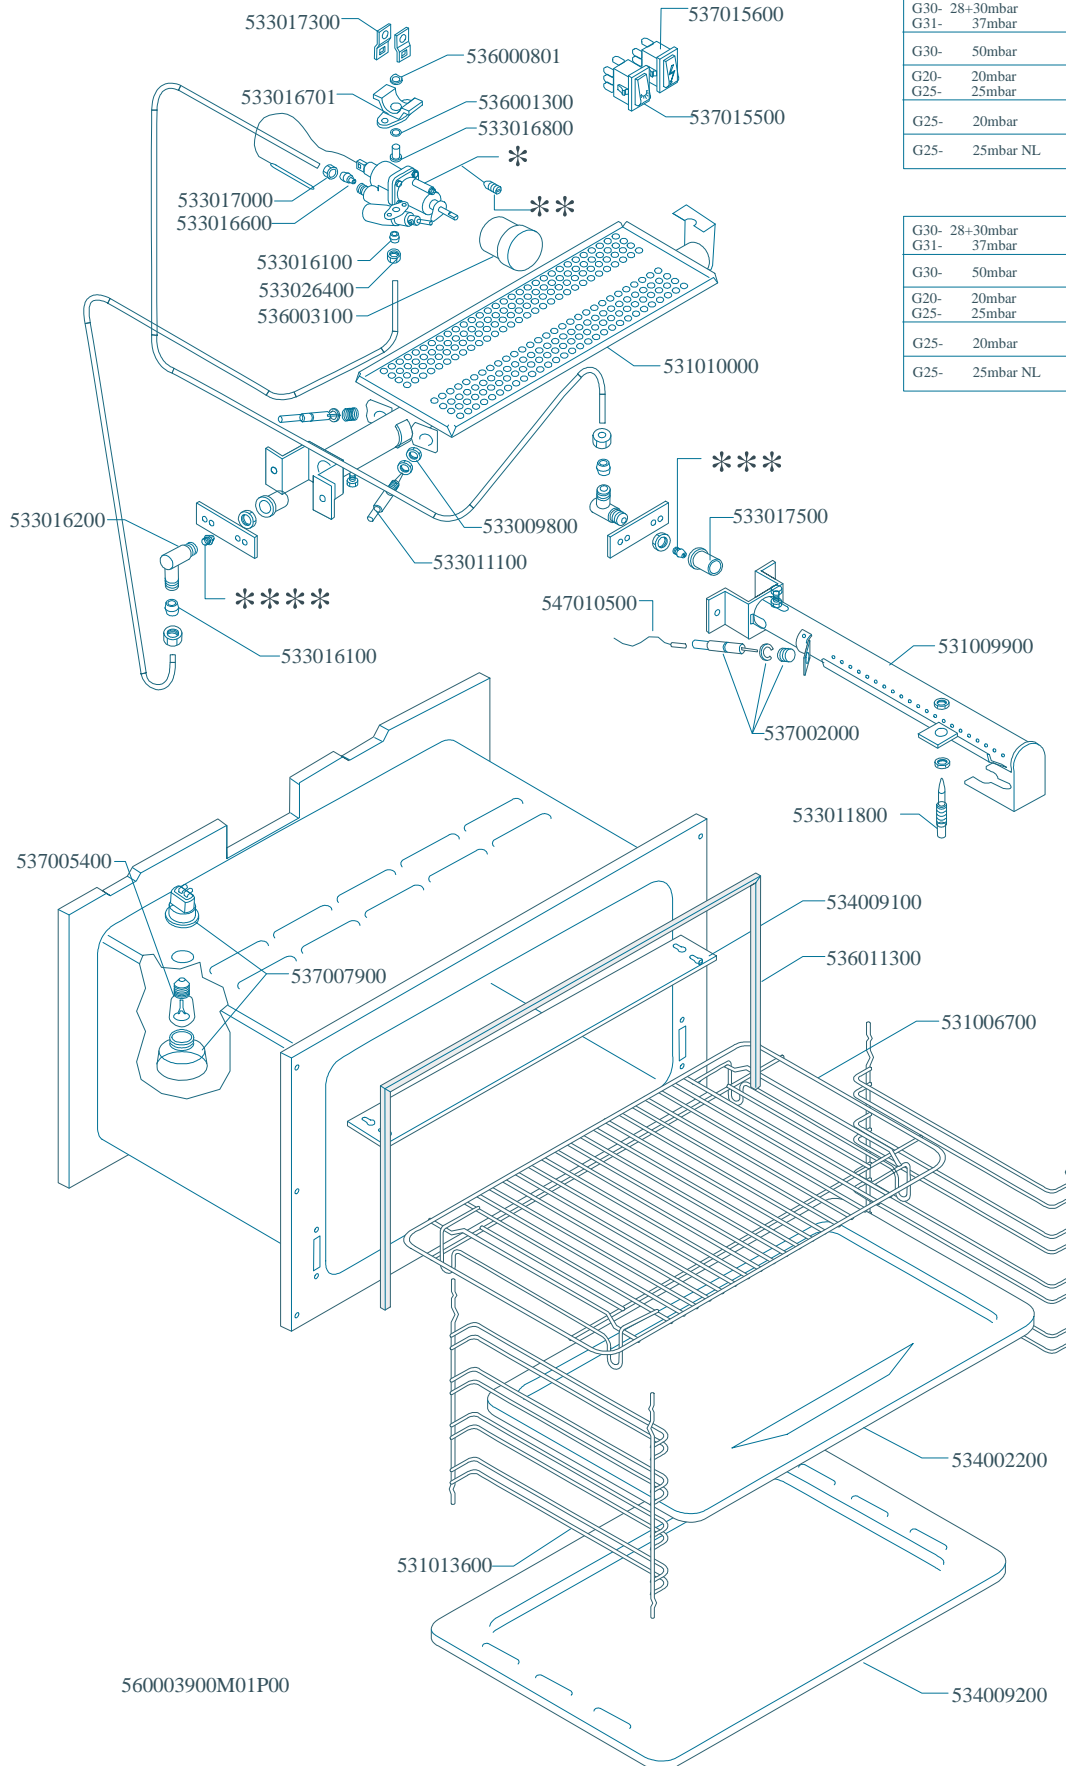

MAGIC SNACK 60

CUCINE / RANGES / HERDE / CUISINIÈRES / N° 0309

CF-10/6

CF-10G/6F CF-10G6/A CF-10GEM/6 CF-10GEM6/A CFM-10GEM/6 CFM-10GEM6/A

MAGIC SNACK 60

CUCINE / RANGES / HERDE / CUISINIÈRES / N° 0309
CF-10/6

CF-10G/6F CF-10G6/A CF-10GEM/6 CF-10GEM6/A CFM-10GEM/6 CFM-10GEM6/A

	1CF10-GE	1CFM-10GE	1CF-10G	2	3	4
Vedi Pagina See Page Siehe Seite Voir Page Ver Página	92	93	94	95	131	132

MAGIC SNACK 60

CUCINE / RANGES / HERDE / CUISINIÈRES / N° 0309
FORNO / OVEN / BACKOFEN / FOUR / CF-8 10 10/6

GAS / GAS / GAS / GAZ

	*	**
G30- 28+30mbar G31- 37mbar	531008301	533068900
G30- 50mbar	531031700	533045900
G20- 20mbar G25- 25mbar	531008301	533068900
G25- 20mbar	531031700	533045900
G25- 25mbar NL	531008301	533068900

	***	****
G30- 28+30mbar G31- 37mbar	533013100	533013900
G30- 50mbar	533013000	533013100
G20- 20mbar G25- 25mbar	533013200	533013400
G25- 20mbar	533013300	533013500
G25- 25mbar NL	533014000	533050100

MAGIC SNACK 60