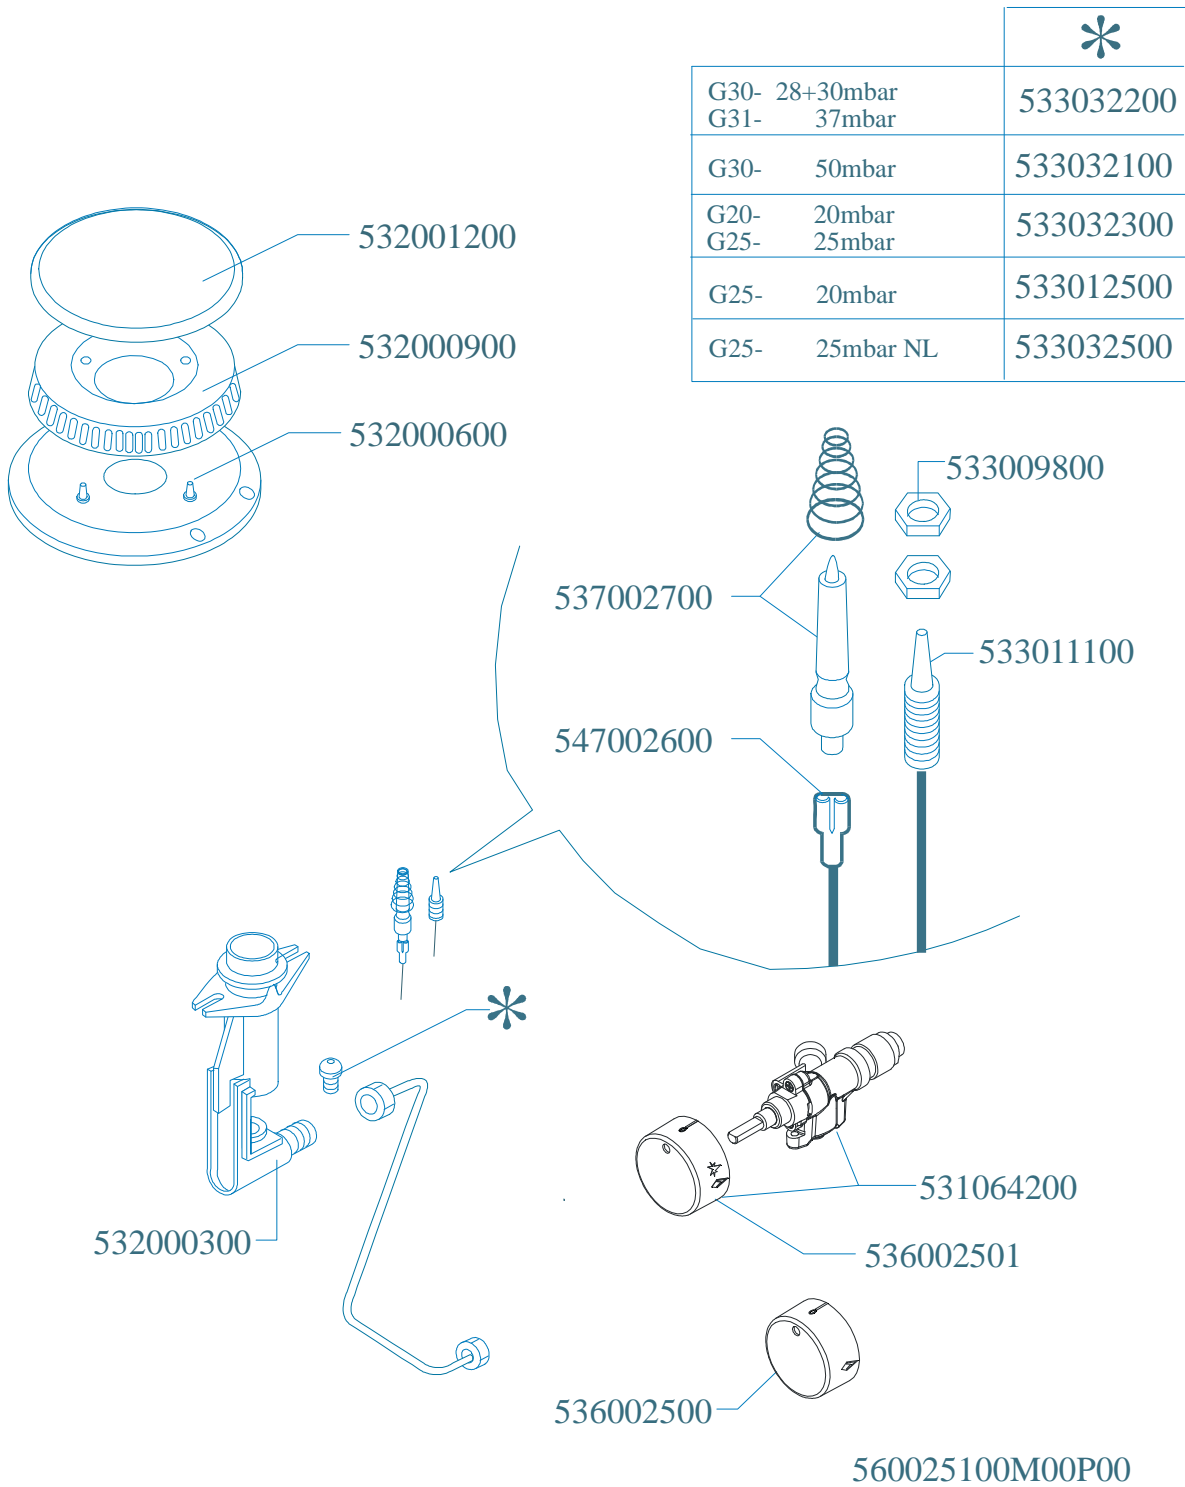

PC-G UR

Page	Pos	Code	Description
001		544044300	SIDE 1000 RANGE
001		537007600	TERMINAL BLOCK SINGLEPHASE 40A
001		531008100	ADJUSTABLE LEG H9 CHROME
002		533009100	REDUCTION S.60
002		544037800	2 BURNER DRIP PAN (QUICK+VERY QUICK
002		532002100	2 BURNERS GRID
002		541036800	UPPER PLATE CF/10G/A
002		537015600	BIPOLAR SWITCH
003		537015600	BIPOLAR SWITCH
003		537015500	REDLIGHTED SWITCH
003		533017300	TAP ATTACHMENT BRIDLE SABAF DIS.311
003		536000801	EXTERNAL GASKET DIS.174-1
003		533016701	FLANGE FOR COCK DIS.0503
003		536001300	INTERNAL OVEN COCK GASKET
003		533016800	COCK TUBE SABAF DIS.S-461
003		533017000	THREARED FITTING FOR BICONE 8S
003		533016600	BICONE §8 H.6 SABAF DIS.688
003		533016100	BICONE D.8
003		533026400	ELBOW FOR BICONE D.8 M13X1
003		536003100	GAS OVEN KNOB CF-8/10
003		531010000	GRILL BURNER CF
003		533016200	FITTING FOR BICONE §8
003		533011100	THERMOCOUPLE 600 M8*1
003		533009800	BRASS NUT M8*1
003		547010500	HIGH-VOLTAGE CABLE F.2,8X0,8-F.2,8X
003		533017500	VENTURI BUSHING FOR OVEN BURNER
003		531009900	OVEN BURNER CF
003		537002000	OVEN PLUG + SPRING
003		533011800	THERMOCOUPLE 1200 M8*1
003		537005400	OVEN BULB 15W 300°C
003		534009100	GRILL PROTECTION CF-8/10
003		536011300	OVEN GASKET CF-8/10
003		537007900	OVEN BULB-SOCKET
003		531006700	OVEN GRID FOR CF-8/10
003		534002200	OVEN DRIPPING-PAN CF-8/10
003		531013600	SIDE GRID FOR MAXI/VENTILATED OVEN
003		534009200	MAXI GAS OVEN BOTTOM
003		531008301	GRILL AND OVEN COCK BY PASS §40
003		533068900	§40 BY-PASS COCK FOR OVEN CF60/65
003		531031700	BY PASS 35 SAFETY COCK CF60 F/G
003		533045900	§35 BY-PASS THERMOSTATIC TAP
003		533013100	NOZZLE §100 CH7*8,8 G-OVEN F-GRILL
003		533013900	NOZZLE §115 G30 FOR GRILL
003		533013000	NOZZLE §88 CH7*8,8 F-OVEN
003		533013200	NOZZLE §155 CH7*8,8 MH-OVEN
003		533013400	NOZZLE §175 CH7*8,8 MH-GRILL
003		533013300	NOZZLE §170 CH7*8,8 AARDGAS-OVEN+G
003		533013500	NOZZLE §195 CH7*8,8 L-GRILL
003		533014000	NOZZLE §160 CH7*8,8 MH-FOUR+GRILL
003		533050100	NOZZLE §185 CH7*8,8 GRILL AARDGAS L
004		531012700	STAINLESS STEEL OVEN DOOR CF-8/10