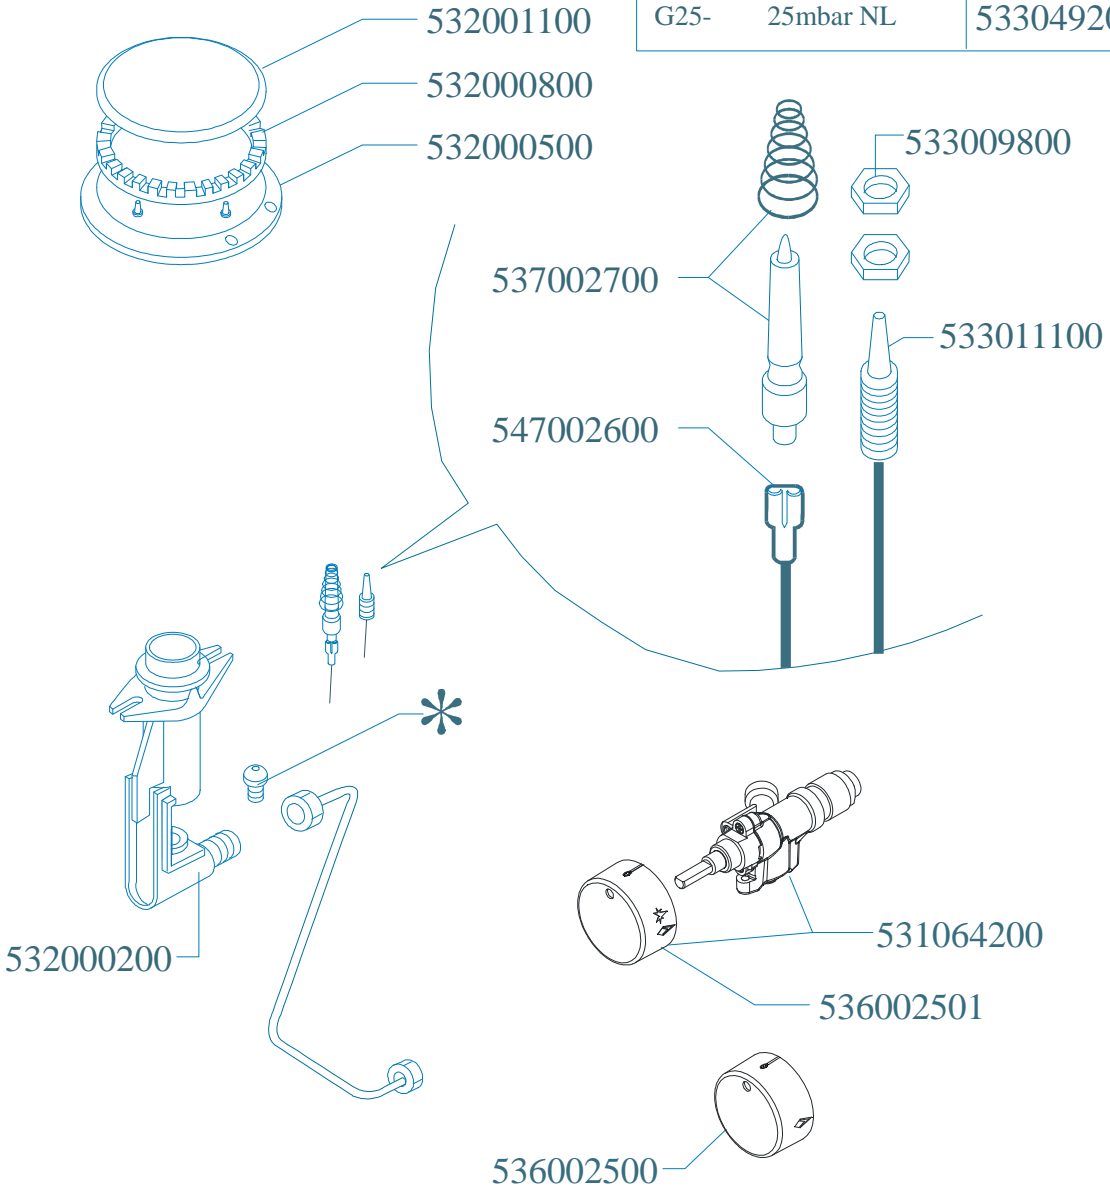

	***	****
G30- 28+30mbar G31- 37mbar	533013100	533013900
G30- 50mbar	533013000	533013100
G20- 20mbar G25- 25mbar	533013200	533013400
G25- 20mbar	533013300	533013500
G25- 25mbar NL	533014000	533050100

MAGIC SNACK 60

CUCINE / RANGES / HERDE / CUISINIÈRES / N° 0309
FORNO / OVEN / BACKOFEN / FOUR / CF-8 10 10/6

PORTE / DOORS / TÜREN / PORTES

PC-G R V

	*
G30- 28+30mbar G31- 37mbar	533032100
G30- 50mbar	533049000
G20- 20mbar G25- 25mbar	533049100
G25- 20mbar	533032400
G25- 25mbar NL	533049200