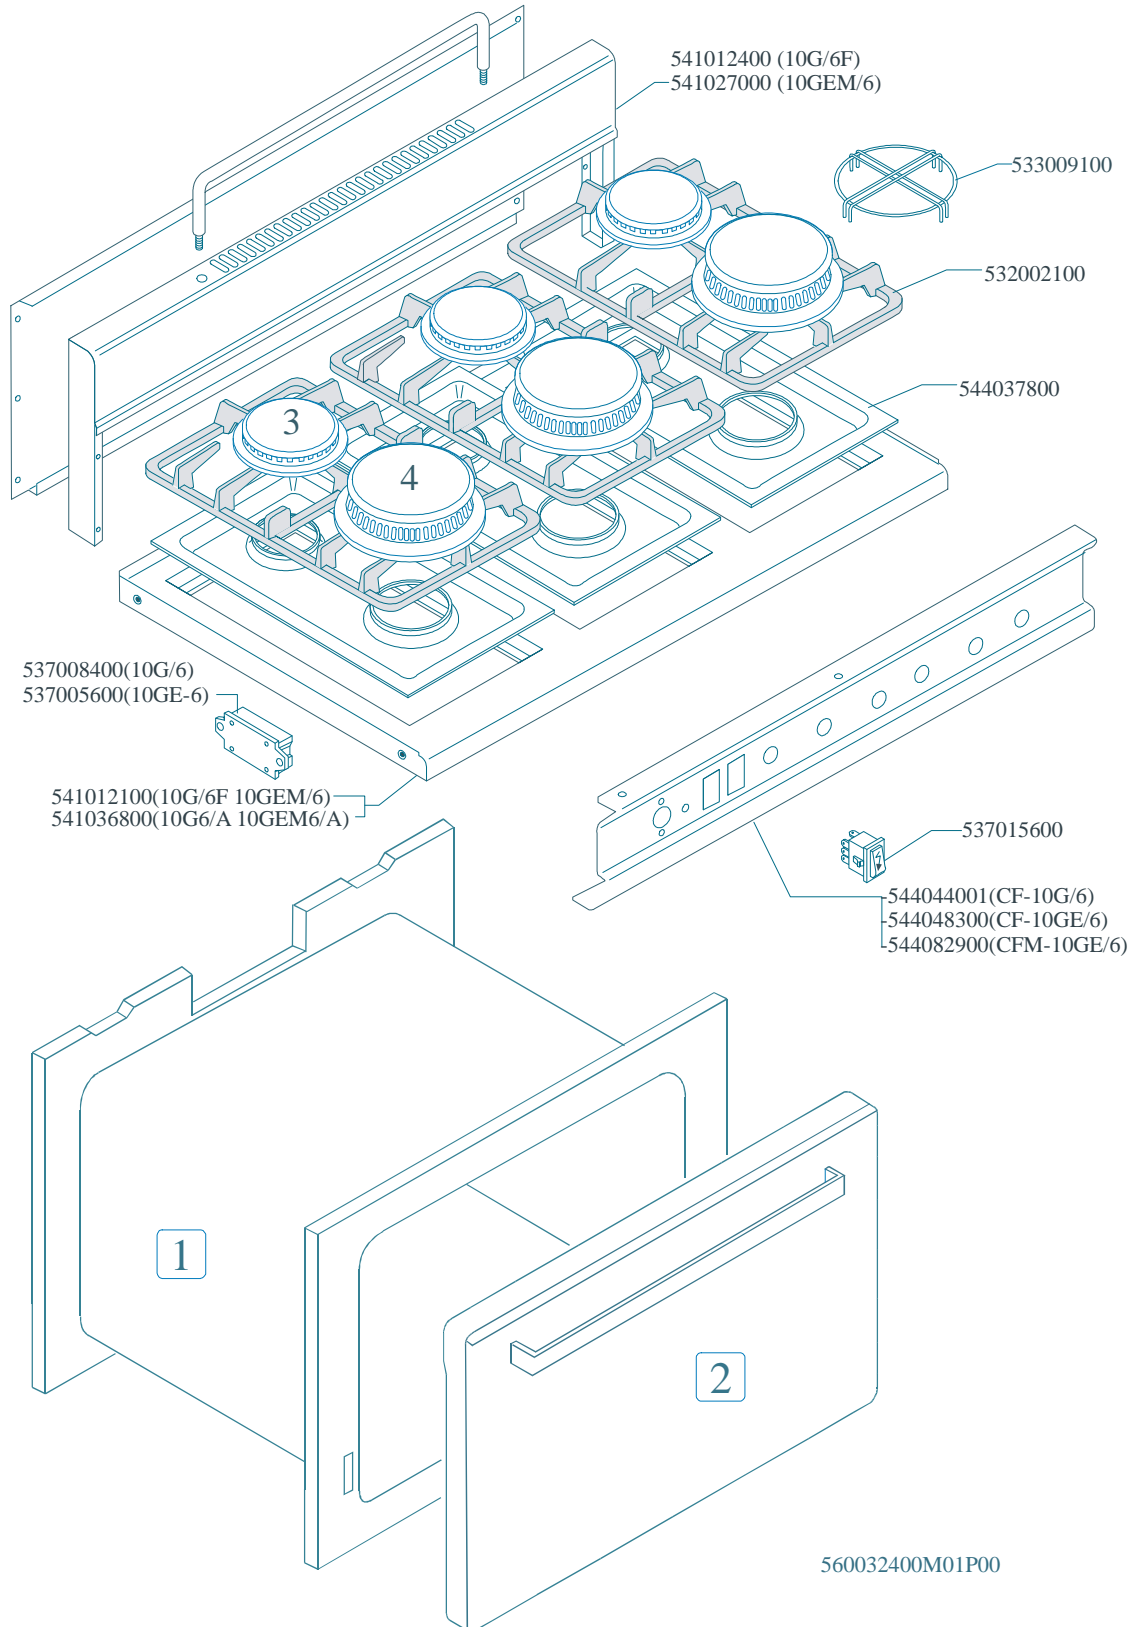

MAGIC SNACK 60

CUCINE / RANGES / HERDE / CUISINIÈRES / N° 0309
CF-10/6

CF-10G/6F CF-10G6/A CF-10GEM/6 CF-10GEM6/A CFM-10GEM/6 CFM-10GEM6/A

	1CF10-GE	1CFM-10GE	1CF-10G	2	3	4
Vedi Pagina See Page Siehe Seite Voir Page Ver Página	92	93	94	95	131	132