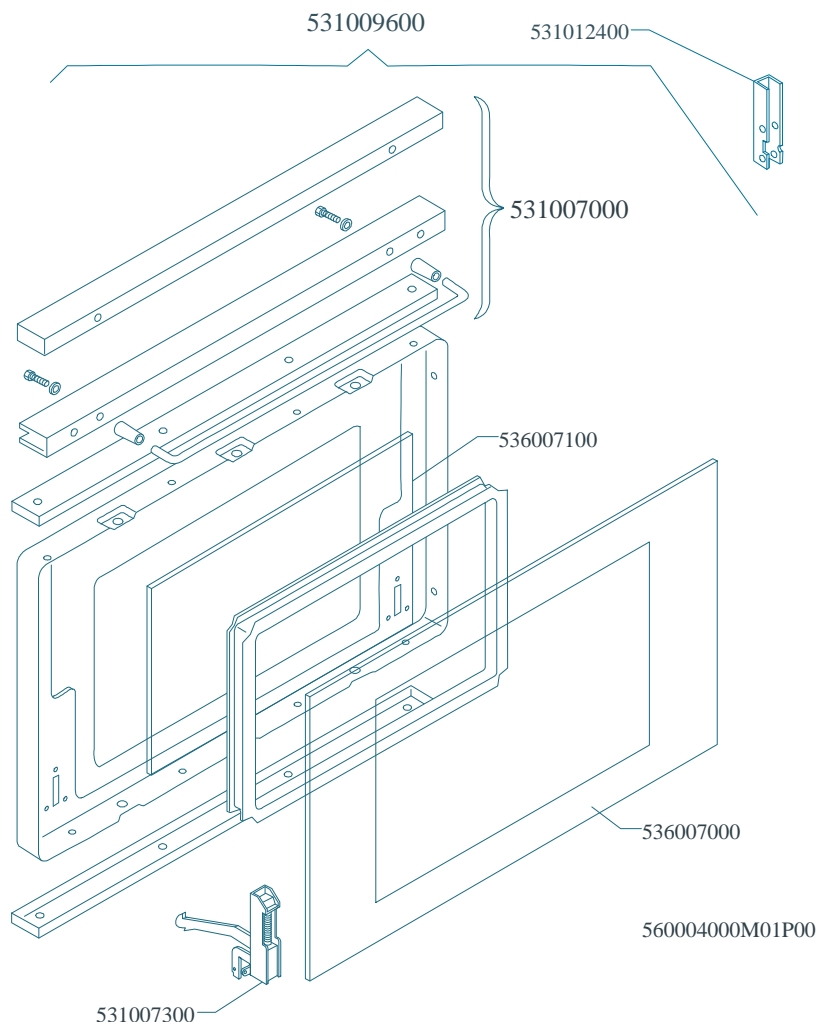

MAGIC SNACK 60

CUCINE / RANGES / HERDE / CUISINIÈRES / N° 0309
FORNO / OVEN / BACKOFEN / FOUR / CF-8 10 10/6

PORTE / DOORS / TÜREN / PORTES