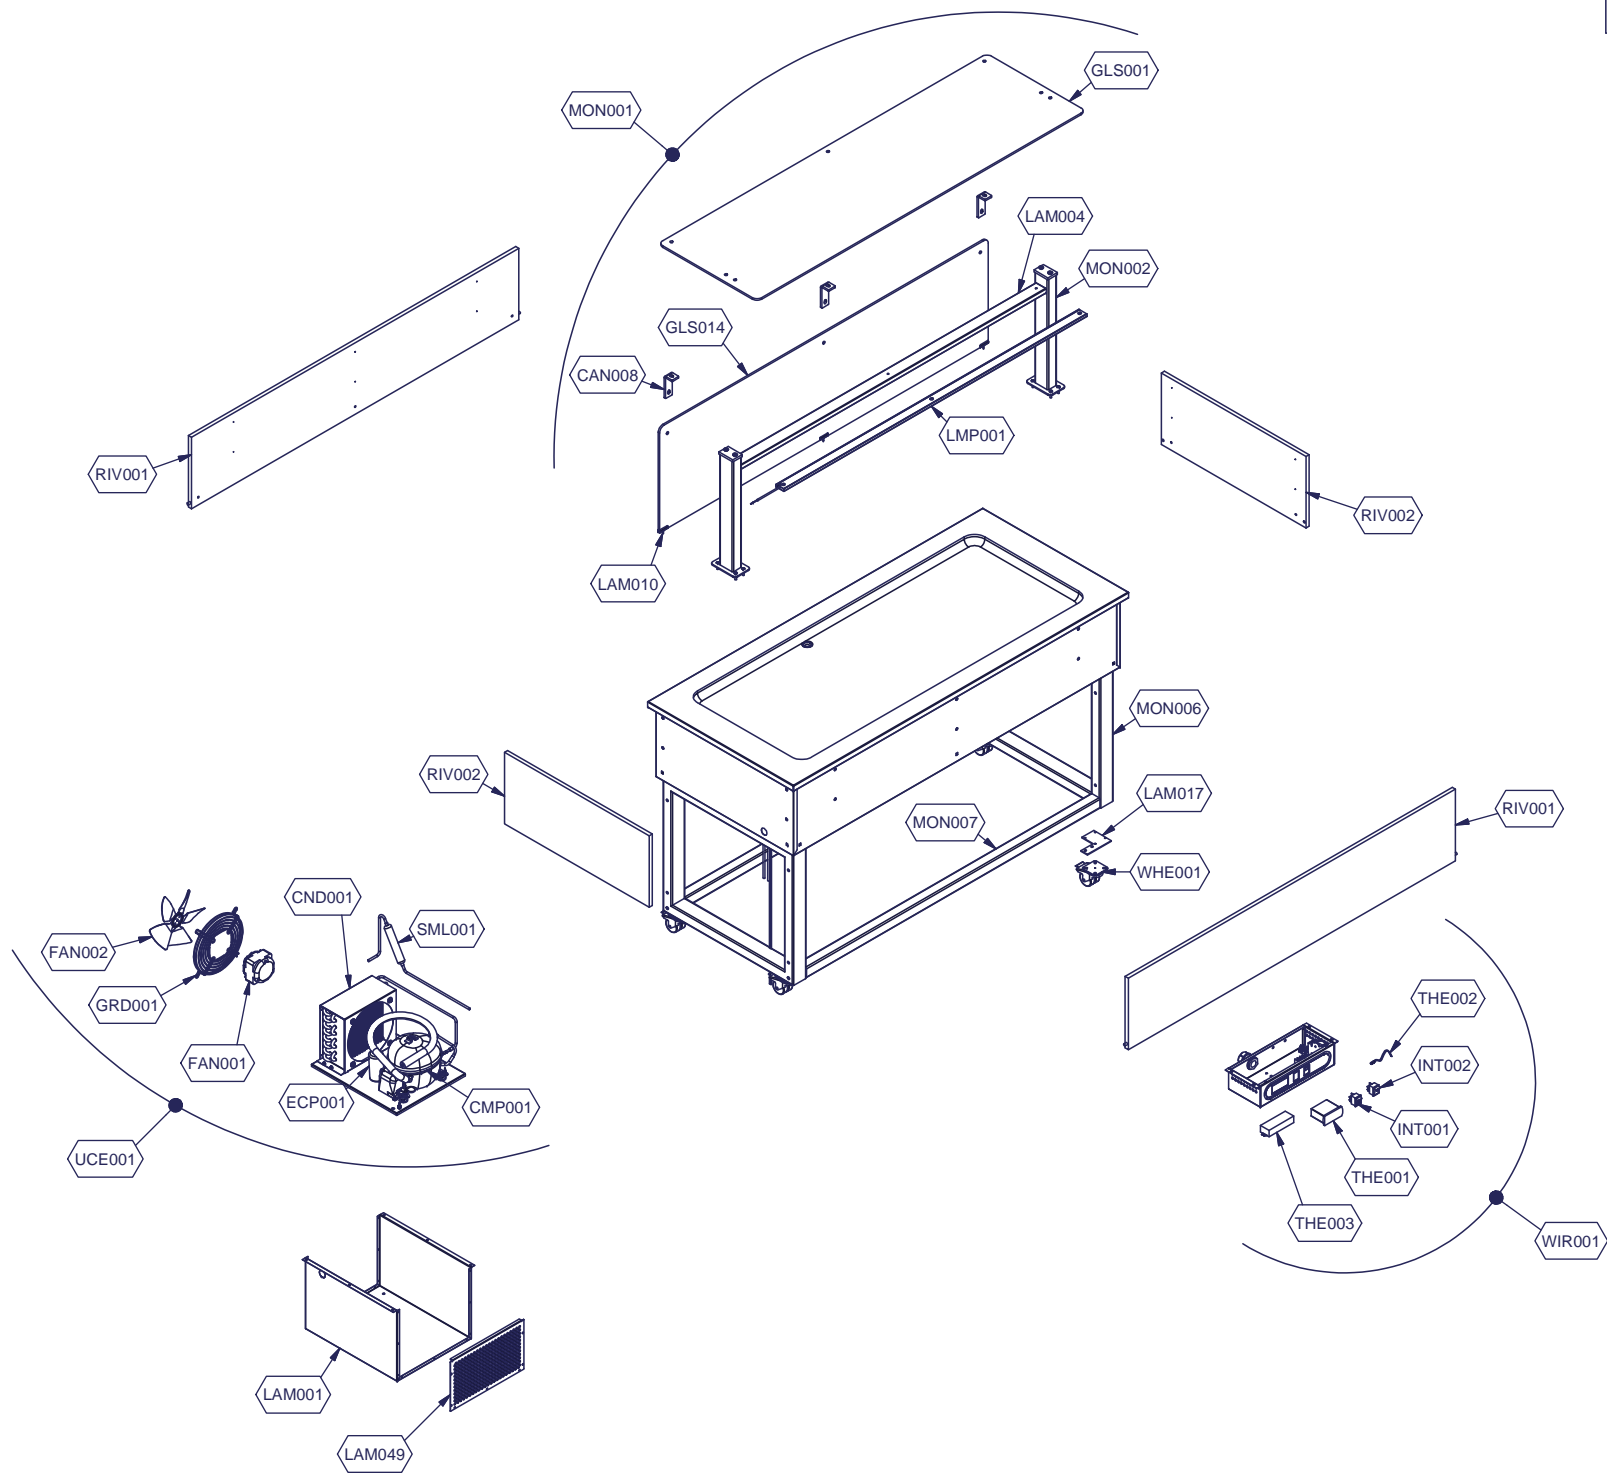

cookmax+

start!

Kühlung Ausgabe-Element, gekühlte Platte

Artikel-Nr.
651052 (9BESS3FIFWA10 / SERVICE LIME 3W)

Explosionszeichnung / Ersatzteile

Bitte bei Ersatzteilbestellung immer Artikelnummer und Seriennummer mit angeben!

	PARAM.	OPTIONAL

Exploded View

Validity: 08/04/2016

9BESS3FIFWA10 ESSENCE 3I PIANO REF.STAT WENGE S.LED.FR

ESP353 SERVICE LIME INCORPORATO

Ref. Drawing	Code	Description
CAN008	74702120	FISSACRIST.SQUADRA PLEXIGLASS
CMP001	74865722	COMPR. EMT6152GK CSIR 230V/50HZ R404A
CND001	74837032	CONDENS. 8TX3R 230*210*110 FIJI 4/1
ECP001	74867008	PARTI ELETTR.COMPR.EMT6152GK CSIR
FAN001	74848151	VENT.10W 230V L=1500 FISSAGGIO GRIGLIA E
FAN002	74848156	PALA.ASP.DIAM.200\34°
GLS001	72538782	CAPPOT.VETRO SOVR.LIGHT 3-1 DROP-IN SPEC
GLS014	72538772	VETRO FRONT.SOVR.LIGHT 3-1 DROP-IN SPEC
GRD001	74845144	GRIGLIA FE.A CESTELLO PER PALA 200-34°
INT001	74742008	INT.NERO ON-OFF 16A SH JS-608FA-O-B-6
INT002	74742017	INTERR.ARANC.LAMP 16A B418C1H1X0000 MOLV
LAM001	72539510	LAM.SUPP.UCE BA
LAM004	72539082	LAM.PLAFONIER.SOVRASTR.LIGHT 3-1 DROP-IN
LAM010	72557114	LAM.SUP.VETRO FRONT.\LATER. VRX TT
LAM017	72539674	LAM.UNIONE GAMBA+TRAVERSO DROP-IN
LAM049	72539514	GRIGLIA AERAZIONE BA ANT.DROP-IN
LMP001	72539042	LAMPADA A LED SOVRAS.LIGHT 3-1 DROP-IN
MON001	73668702	ASS.SOVR.+FRONT.LIGHT DROP-IN 3-1
MON002	72539070	MONTANTE SOVRASTRUTTURA LIGHT DROP-IN
MON006	72539680	TELAIO GAMBA DROP-IN
MON007	72539692	TRAVERSO TELAIIO GAMBA 3/1 DROP-IN
RIV001	72546346	FIANCO SUP.WENGE' DROP-IN 3/1
RIV002	72546306	SPALLA SUP.WENGÈ DROP-IN
SCE001	SC850	SCHEMA ELETTRICO DROP-IN REFRIG.
SML001	73670236	ASS.FILTRO UCE FIJI QUADRO 4-1
TAR001	RIF.TAR.B06	PARAMETRI DROPIN & BUFFET LIME
THE001	74700881	CENTR.PYAO1C0522-BZ 230V H/C