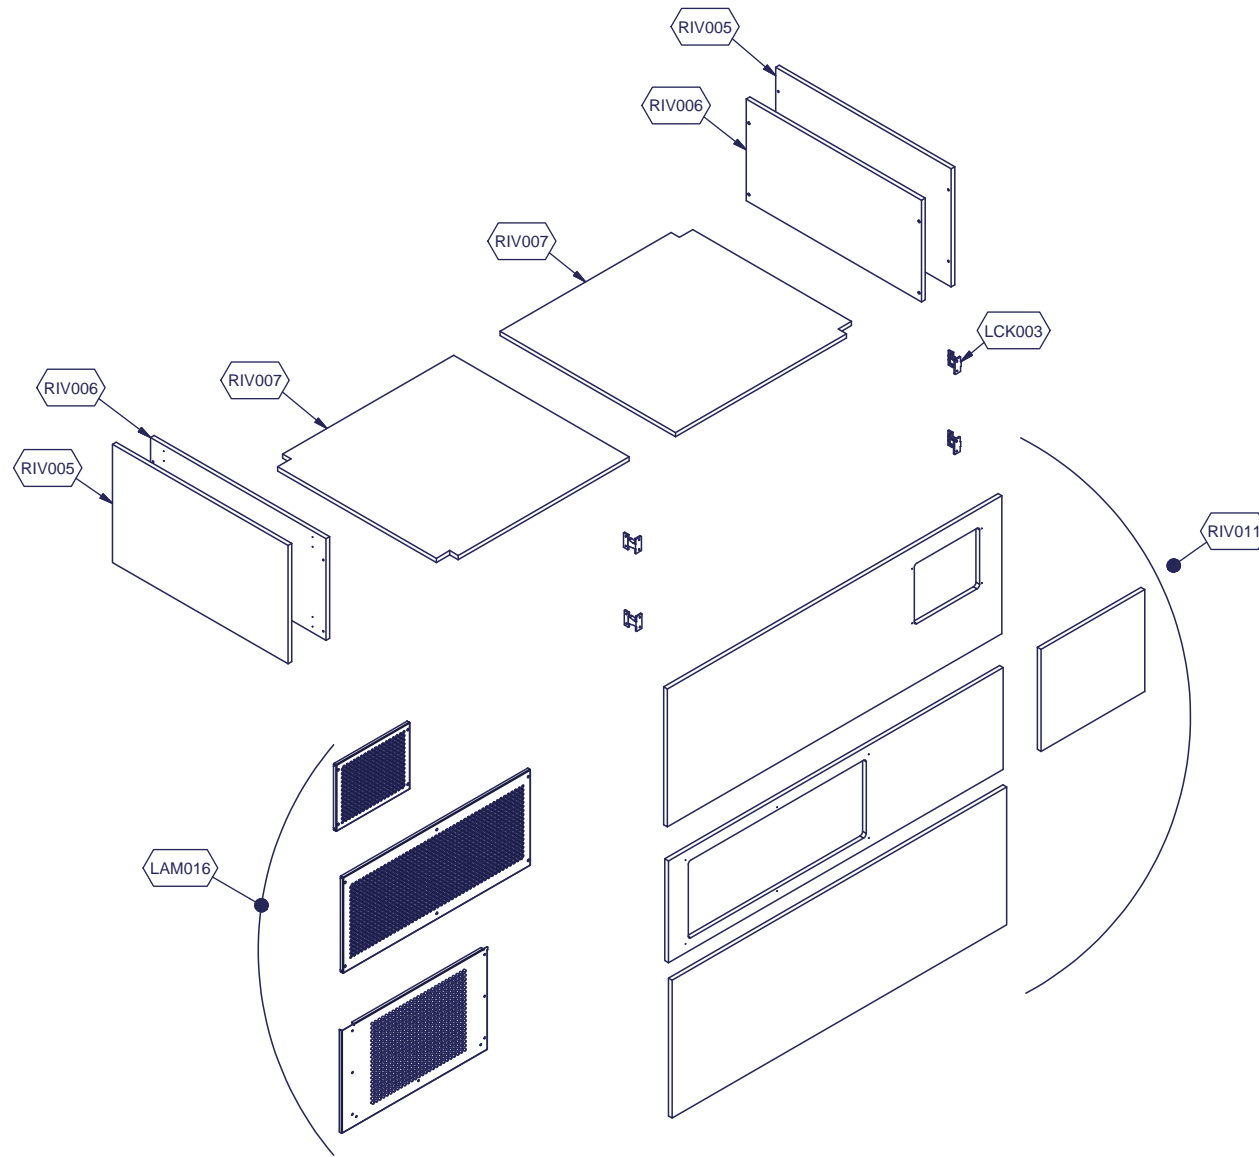

cookmax+

start!

Kühlung Ausgabe-Element, gekühlte Platte

Artikel-Nr.
651052 (9BESS3FIFWA10 / SERVICE LIME 3W)

Explosionszeichnung / Ersatzteile

Bitte bei Ersatzteilbestellung immer Artikelnummer und Seriennummer mit angeben!

	PARAM.	OPTIONAL

Exploded View

Validity: 08/04/2016

9BESS3FIFWA10 ESSENCE 3I PIANO REF.STAT WENGE S.LED.FR

ESP353 SERVICE LIME INCORPORATO

Ref. Drawing	Code	Description
CAN008	74702120	FISSACRIST.SQUADRA PLEXIGLASS
CMP001	74865722	COMPR. EMT6152GK CSIR 230V/50HZ R404A
CND001	74837032	CONDENS. 8TX3R 230*210*110 FIJI 4/1
ECP001	74867008	PARTI ELETTR.COMPR.EMT6152GK CSIR
FAN001	74848151	VENT.10W 230V L=1500 FISSAGGIO GRIGLIA E
FAN002	74848156	PALA.ASP.DIAM.200\34°
GLS001	72538782	CAPPOT.VETRO SOVR.LIGHT 3-1 DROP-IN SPEC
GLS014	72538772	VETRO FRONT.SOVR.LIGHT 3-1 DROP-IN SPEC
GRD001	74845144	GRIGLIA FE.A CESTELLO PER PALA 200-34°
INT001	74742008	INT.NERO ON-OFF 16A SH JS-608FA-O-B-6
INT002	74742017	INTERR.ARANC.LAMP 16A B418C1H1X0000 MOLV
LAM001	72539510	LAM.SUPP.UCE BA
LAM004	72539082	LAM.PLAFONIER.SOVRASTR.LIGHT 3-1 DROP-IN
LAM010	72557114	LAM.SUP.VETRO FRONT.\LATER. VRX TT
LAM017	72539674	LAM.UNIONE GAMBA+TRAVERSO DROP-IN
LAM049	72539514	GRIGLIA AERAZIONE BA ANT.DROP-IN
LMP001	72539042	LAMPADA A LED SOVRAS.LIGHT 3-1 DROP-IN
MON001	73668702	ASS.SOVR.+FRONT.LIGHT DROP-IN 3-1
MON002	72539070	MONTANTE SOVRASTRUTTURA LIGHT DROP-IN
MON006	72539680	TELAIO GAMBA DROP-IN
MON007	72539692	TRAVERSO TELAIIO GAMBA 3/1 DROP-IN
RIV001	72546346	FIANCO SUP.WENGE' DROP-IN 3/1
RIV002	72546306	SPALLA SUP.WENGÈ DROP-IN
SCE001	SC850	SCHEMA ELETTRICO DROP-IN REFRIG.
SML001	73670236	ASS.FILTRO UCE FIJI QUADRO 4-1
TAR001	RIF.TAR.B06	PARAMETRI DROPIN & BUFFET LIME
THE001	74700881	CENTR.PYAO1C0522-BZ 230V H/C