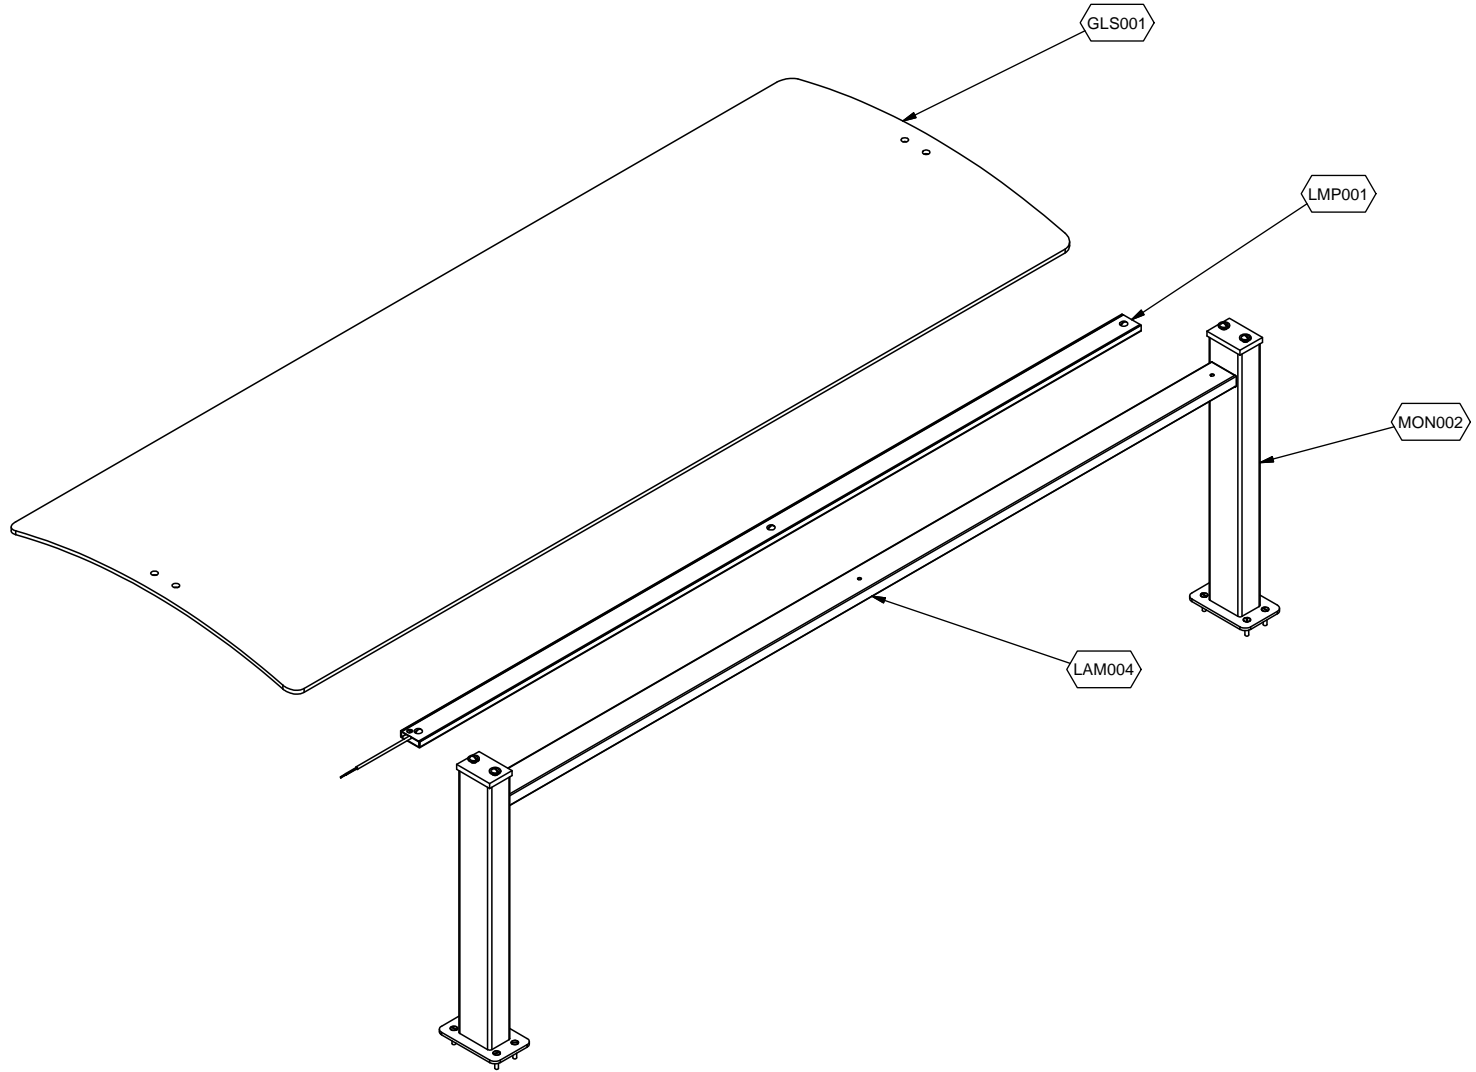

cookmax+

start!

Kühlung Büfett-Element, gekühlte Platte

Artikel-Nr.

651018 (9BESS4FIFWA04 / ES-LIME 4W+RIPINFW4)

Explosionszeichnung / Ersatzteile

Bitte bei Ersatzteilbestellung immer Artikelnummer und Seriennummer mit angeben!

Exploded View

Validity: 08/04/2016

9BESS4FIFWA04	ESSENCE 4I PIANO REF.STAT WENGE+RIP.INF.
ESP051	ESSENCE LIME

Ref. Drawing	Code	Description
CMP001	74865722	COMPR. EMT6152GK CSIR 230V/50HZ R404A
CND001	74837032	CONDENS. 8TX3R 230*210*110 FIJI 4/1
ECP001	74867008	PARTI ELETTR.COMPR.EMT6152GK CSIR
FAN001	74848151	VENT.10W 230V L=1500 FISSAGGIO GRIGLIA E
FAN002	74848156	PALA.ASP.DIAM.200\34°
GLS001	72539094	CAPPOT.VETRO SOVRASTR.LIGHT 4-1 DROP-IN
GRD001	74845144	GRIGLIA FE.A CESTELLO PER PALA 200-34°
INT001	74742008	INT.NERO ON-OFF 16A SH JS-608FA-O-B-6
INT002	74742017	INTERR.ARANC.LAMP 16A B418C1H1X0000 MOLV
LAM001	72539510	LAM.SUPP.UCE BA
LAM002	72539512	GRIGLIA AERAZIONE BA POST.DROP-IN
LAM004	72539084	LAM.PLAFONIER.SOVRASTR.LIGHT 4-1 DROP-IN
LAM017	72539674	LAM.UNIONE GAMBA+TRAVERSO DROP-IN
LAM049	72539514	GRIGLIA AERAZIONE BA ANT.DROP-IN
LMP001	72539044	LAMPADA A LED SOVRAS.LIGHT 4-1 DROP-IN
MON001	73669604	ASS. SOVRASTRUTTURA LIGHT DROP-IN 4/1
MON002	72539070	MONTANTE SOVRASTRUTTURA LIGHT DROP-IN
MON006	72539680	TELAIO GAMBA DROP-IN
MON007	72539694	TRAVERSO TELAIIO GAMBA 4/1 DROP-IN
RIV001	72546356	FIANCO SUP.WENGÈ DROP-IN 4/1
RIV002	72546306	SPALLA SUP.WENGÈ DROP-IN
SCE001	SC850	SCHEMA ELETTRICO DROP-IN REFRIG.
SML001	73670236	ASS.FILTRO UCE FIJI QUADRO 4-1
TAR001	RIF.TAR.B06	PARAMETRI DROPIN & BUFFET LIME
THE001	74700881	CENTR.PYAO1C0522-BZ 230V H/C
THE002	74700916	SONDA NTC IKE 3METRI -50/+105°
THE003	74700892	ALIMENTATORE LAMPADA LED MW LPHC18-350MA

Ref. Drawing	Code	Description
UCE001	74861322	UCE EMT6152GK R404A DROP-IN 3-4/1
WHE001	74708011	RUOTA GEMELLATA DIAM. 50MM POLIAMMIDE
WIR001	73669900	ASS.Q.E REF.STAT.DROP-IN

Optional Exploded View

Validity: 08/04/2016