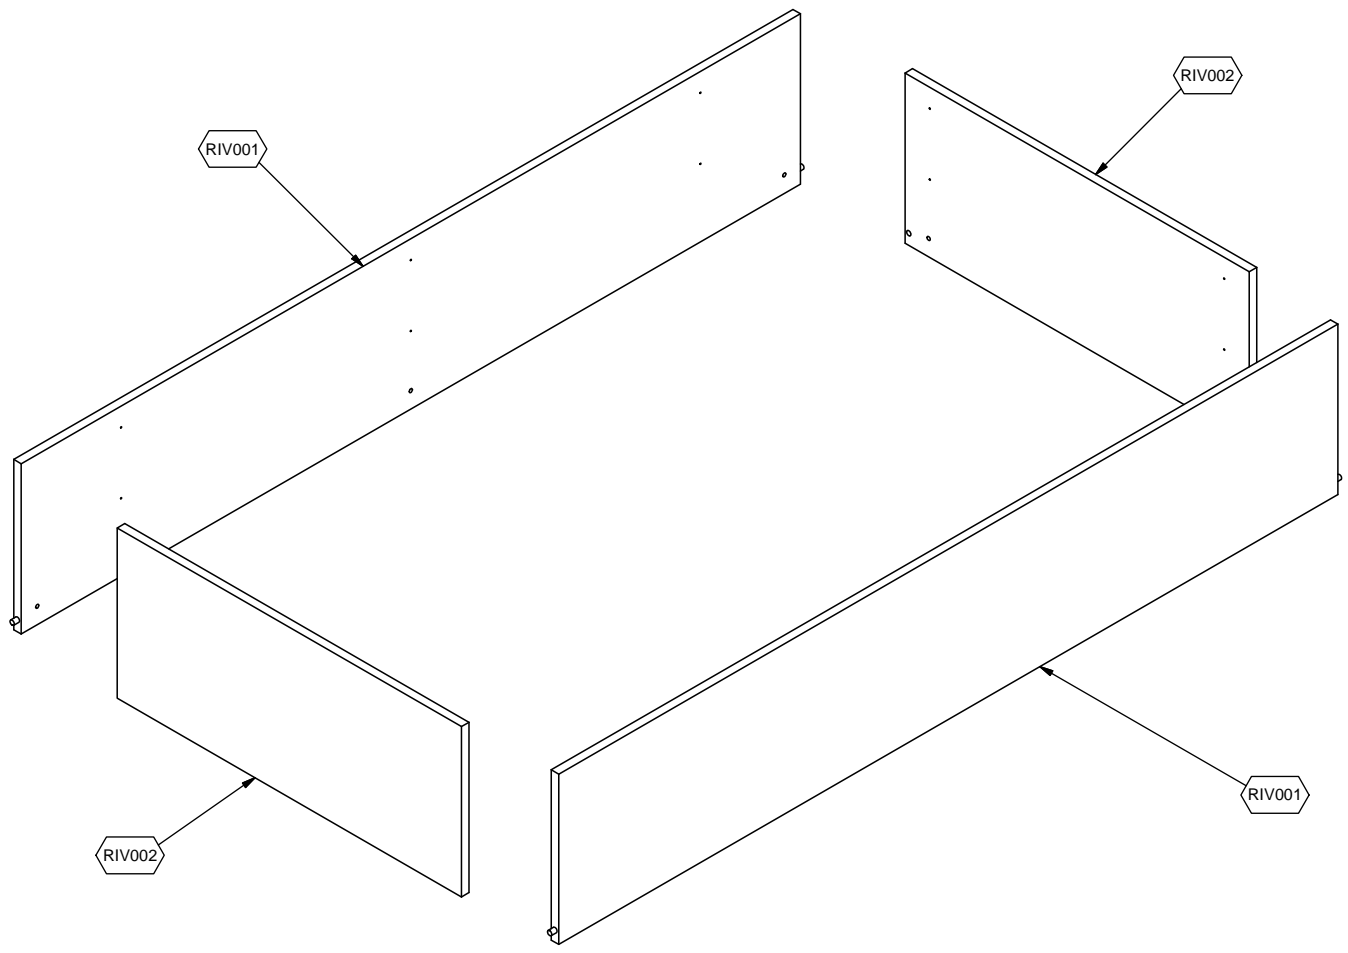

cookmax+

start!

Kühlung Büfett-Element, gekühlte Platte

Artikel-Nr.

651018 (9BESS4FIFWA04 / ES-LIME 4W+RIPINFW4)

Explosionszeichnung / Ersatzteile

Bitte bei Ersatzteilbestellung immer Artikelnummer und Seriennummer mit angeben!

Exploded View

Validity: 08/04/2016

9BESS4FIFWA04	ESSENCE 4I PIANO REF.STAT WENGE+RIP.INF.
ESP051	ESSENCE LIME

Ref. Drawing	Code	Description
CMP001	74865722	COMPR. EMT6152GK CSIR 230V/50HZ R404A
CND001	74837032	CONDENS. 8TX3R 230*210*110 FIJI 4/1
ECP001	74867008	PARTI ELETTR.COMPR.EMT6152GK CSIR
FAN001	74848151	VENT.10W 230V L=1500 FISSAGGIO GRIGLIA E
FAN002	74848156	PALA.ASP.DIAM.200\34°
GLS001	72539094	CAPPOT.VETRO SOVRASTR.LIGHT 4-1 DROP-IN
GRD001	74845144	GRIGLIA FE.A CESTELLO PER PALA 200-34°
INT001	74742008	INT.NERO ON-OFF 16A SH JS-608FA-O-B-6
INT002	74742017	INTERR.ARANC.LAMP 16A B418C1H1X0000 MOLV
LAM001	72539510	LAM.SUPP.UCE BA
LAM002	72539512	GRIGLIA AERAZIONE BA POST.DROP-IN
LAM004	72539084	LAM.PLAFONIER.SOVRASTR.LIGHT 4-1 DROP-IN
LAM017	72539674	LAM.UNIONE GAMBA+TRAVERSO DROP-IN
LAM049	72539514	GRIGLIA AERAZIONE BA ANT.DROP-IN
LMP001	72539044	LAMPADA A LED SOVRAS.LIGHT 4-1 DROP-IN
MON001	73669604	ASS. SOVRASTRUTTURA LIGHT DROP-IN 4/1
MON002	72539070	MONTANTE SOVRASTRUTTURA LIGHT DROP-IN
MON006	72539680	TELAIO GAMBA DROP-IN
MON007	72539694	TRAVERSO TELAIIO GAMBA 4/1 DROP-IN
RIV001	72546356	FIANCO SUP.WENGÈ DROP-IN 4/1
RIV002	72546306	SPALLA SUP.WENGÈ DROP-IN
SCE001	SC850	SCHEMA ELETTRICO DROP-IN REFRIG.
SML001	73670236	ASS.FILTRO UCE FIJI QUADRO 4-1
TAR001	RIF.TAR.B06	PARAMETRI DROPIN & BUFFET LIME
THE001	74700881	CENTR.PYAO1C0522-BZ 230V H/C
THE002	74700916	SONDA NTC IKE 3METRI -50/+105°
THE003	74700892	ALIMENTATORE LAMPADA LED MW LPHC18-350MA

Ref. Drawing	Code	Description
UCE001	74861322	UCE EMT6152GK R404A DROP-IN 3-4/1
WHE001	74708011	RUOTA GEMELLATA DIAM. 50MM POLIAMMIDE
WIR001	73669900	ASS.Q.E REF.STAT.DROP-IN

Optional Exploded View

Validity: 08/04/2016