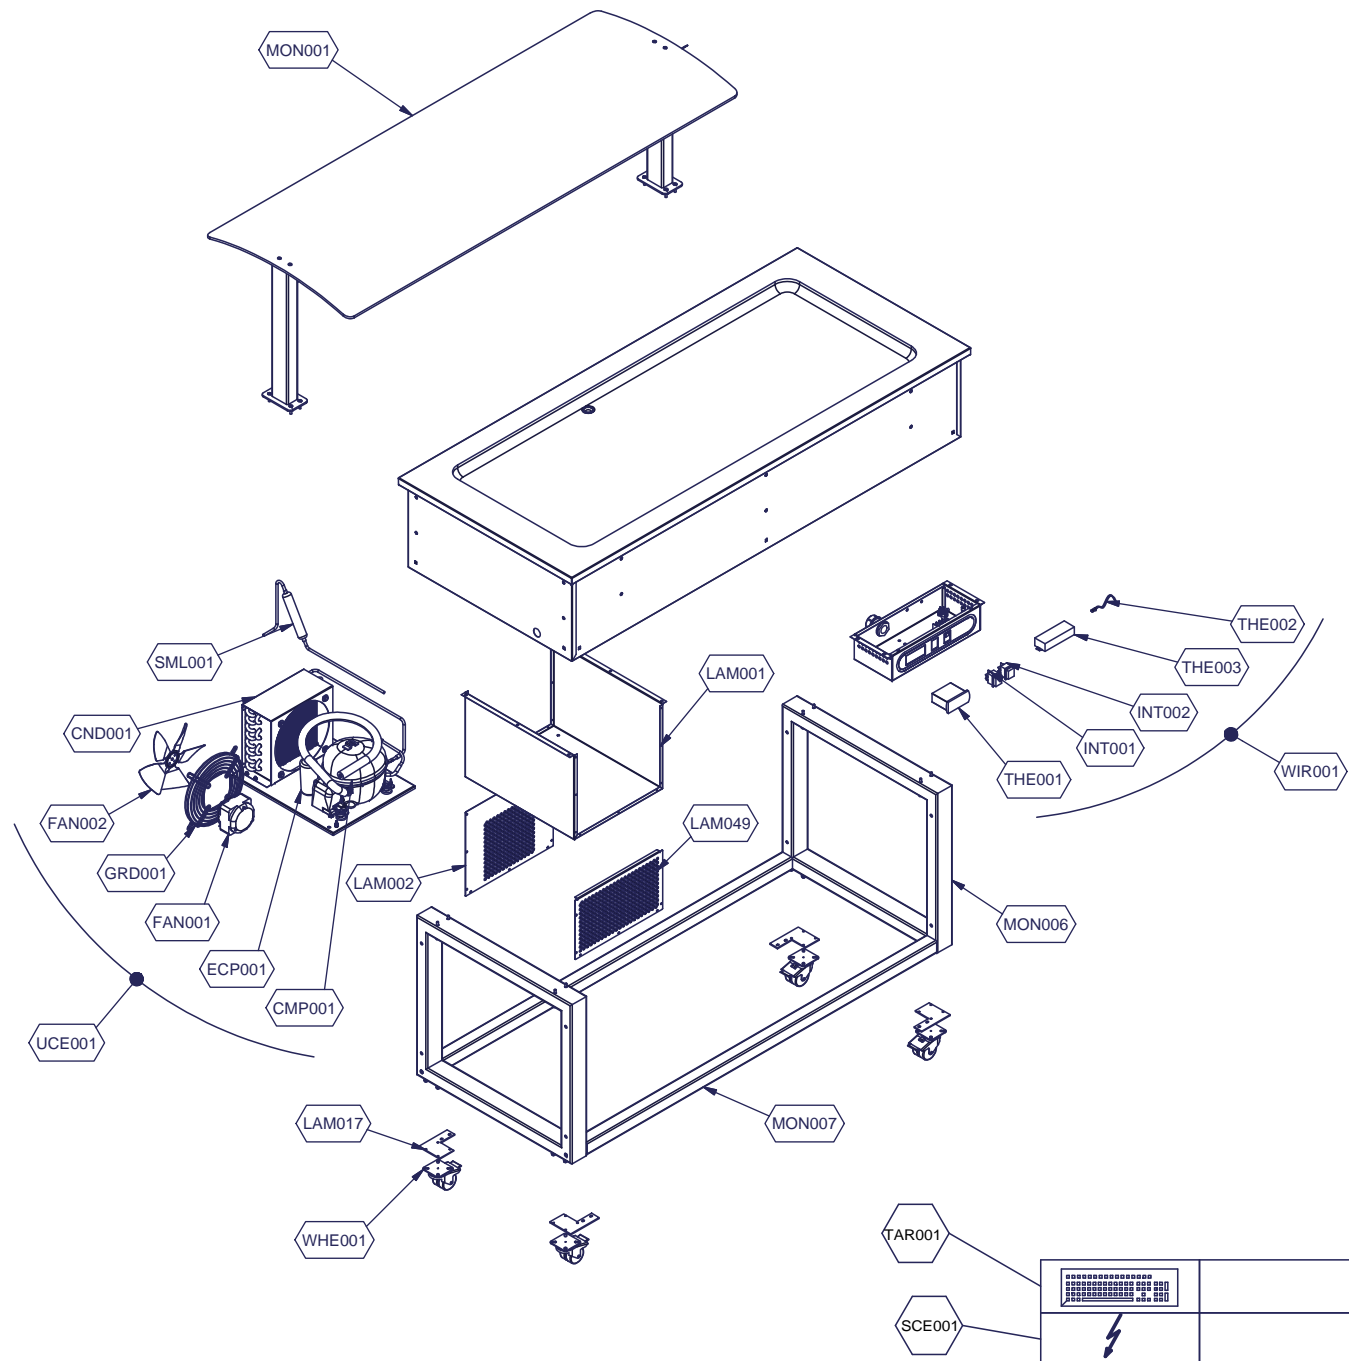

cookmax+

start!

Kühlung Büfett-Element, gekühlte Platte

Artikel-Nr.

651018 (9BESS4FIFWA04 / ES-LIME 4W+RIPINFW4)

Explosionszeichnung / Ersatzteile

Bitte bei Ersatzteilbestellung immer Artikelnummer und Seriennummer mit angeben!

Exploded View

Validity: 08/04/2016

9BESS4FIFWA04	ESSENCE 4I PIANO REF.STAT WENGE+RIP.INF.
ESP051	ESSENCE LIME

Ref. Drawing	Code	Description
CMP001	74865722	COMPR. EMT6152GK CSIR 230V/50HZ R404A
CND001	74837032	CONDENS. 8TX3R 230*210*110 FIJI 4/1
ECP001	74867008	PARTI ELETTR.COMPR.EMT6152GK CSIR
FAN001	74848151	VENT.10W 230V L=1500 FISSAGGIO GRIGLIA E
FAN002	74848156	PALA.ASP.DIAM.200\34°
GLS001	72539094	CAPPOT.VETRO SOVRASTR.LIGHT 4-1 DROP-IN
GRD001	74845144	GRIGLIA FE.A CESTELLO PER PALA 200-34°
INT001	74742008	INT.NERO ON-OFF 16A SH JS-608FA-O-B-6
INT002	74742017	INTERR.ARANC.LAMP 16A B418C1H1X0000 MOLV
LAM001	72539510	LAM.SUPP.UCE BA
LAM002	72539512	GRIGLIA AERAZIONE BA POST.DROP-IN
LAM004	72539084	LAM.PLAFONIER.SOVRASTR.LIGHT 4-1 DROP-IN
LAM017	72539674	LAM.UNIONE GAMBA+TRAVERSO DROP-IN
LAM049	72539514	GRIGLIA AERAZIONE BA ANT.DROP-IN
LMP001	72539044	LAMPADA A LED SOVRAS.LIGHT 4-1 DROP-IN
MON001	73669604	ASS. SOVRASTRUTTURA LIGHT DROP-IN 4/1
MON002	72539070	MONTANTE SOVRASTRUTTURA LIGHT DROP-IN
MON006	72539680	TELAIO GAMBA DROP-IN
MON007	72539694	TRAVERSO TELAIIO GAMBA 4/1 DROP-IN
RIV001	72546356	FIANCO SUP.WENGÈ DROP-IN 4/1
RIV002	72546306	SPALLA SUP.WENGÈ DROP-IN
SCE001	SC850	SCHEMA ELETTRICO DROP-IN REFRIG.
SML001	73670236	ASS.FILTRO UCE FIJI QUADRO 4-1
TAR001	RIF.TAR.B06	PARAMETRI DROPIN & BUFFET LIME
THE001	74700881	CENTR.PYAO1C0522-BZ 230V H/C
THE002	74700916	SONDA NTC IKE 3METRI -50/+105°
THE003	74700892	ALIMENTATORE LAMPADA LED MW LPHC18-350MA

Ref. Drawing	Code	Description
UCE001	74861322	UCE EMT6152GK R404A DROP-IN 3-4/1
WHE001	74708011	RUOTA GEMELLATA DIAM. 50MM POLIAMMIDE
WIR001	73669900	ASS.Q.E REF.STAT.DROP-IN

Optional Exploded View

Validity: 08/04/2016