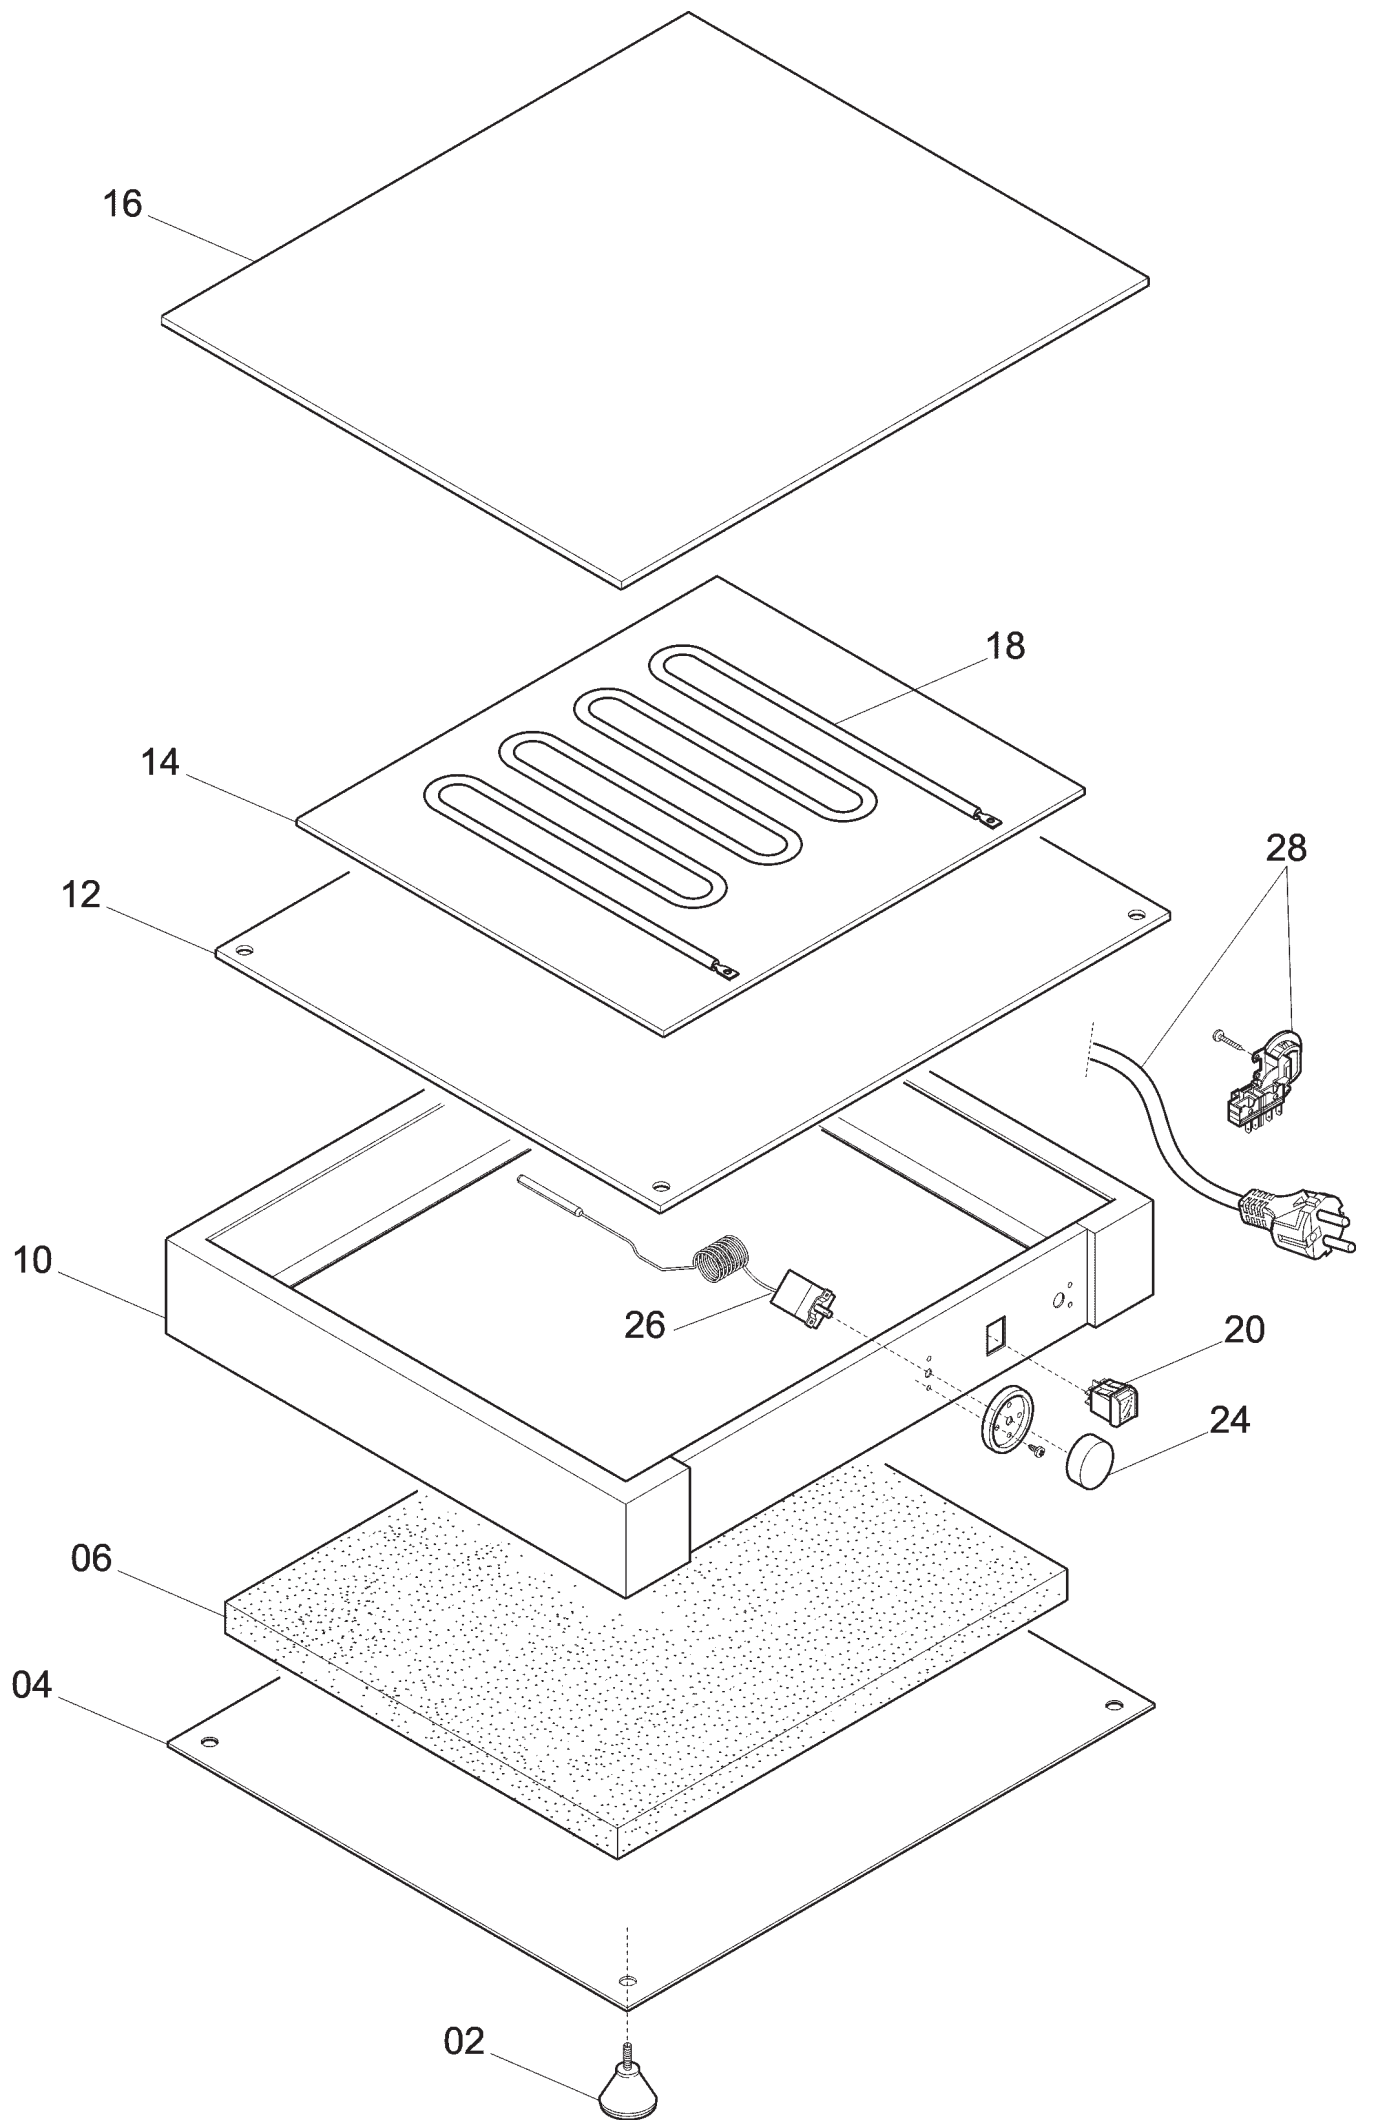

**Pizzeria
Warmhalteplatte**

Artikel-Nr. 541004
(30425002)

Explosionszeichnung

Name
Zeichnung : *piastra scaldapizza ix tav.unica*

| Ref. | Produktname | Artikel-Nr |
|------|---------------------------------------|------------|
| 02 | PIEDINI CROMATI PV | IV4083500 |
| 04 | FONDO PIASTRA ZINCATO PI | IV2413505 |
| 06 | LANA VETRO PV | IV6203500 |
| 10 | STRUTTURA ACCIAIO INOX PI | IV2223500 |
| 12 | SUPPORTO INTERN. INOX PI | IV2413500 |
| 14 | CARTONE ISOLANTE LAVORATO PI | IV6223500 |
| 16 | PIANO SUPER INOX SABBIAATA PI | IV2443500 |
| 18 | RESISTENZA 450 W PI | IV5253500 |
| 20 | INT. MN COMELUX 401/L CON PROT | 19410102 |
| 24 | MANOPOLA THERMOSTATO VETRINETTA | IB4206010 |
| 26 | THERMOSTATO 0/90 PV | IV5863500 |
| 28 | CAVO ALIM.COMP. SUKO CON PA 205 | 19410530 |