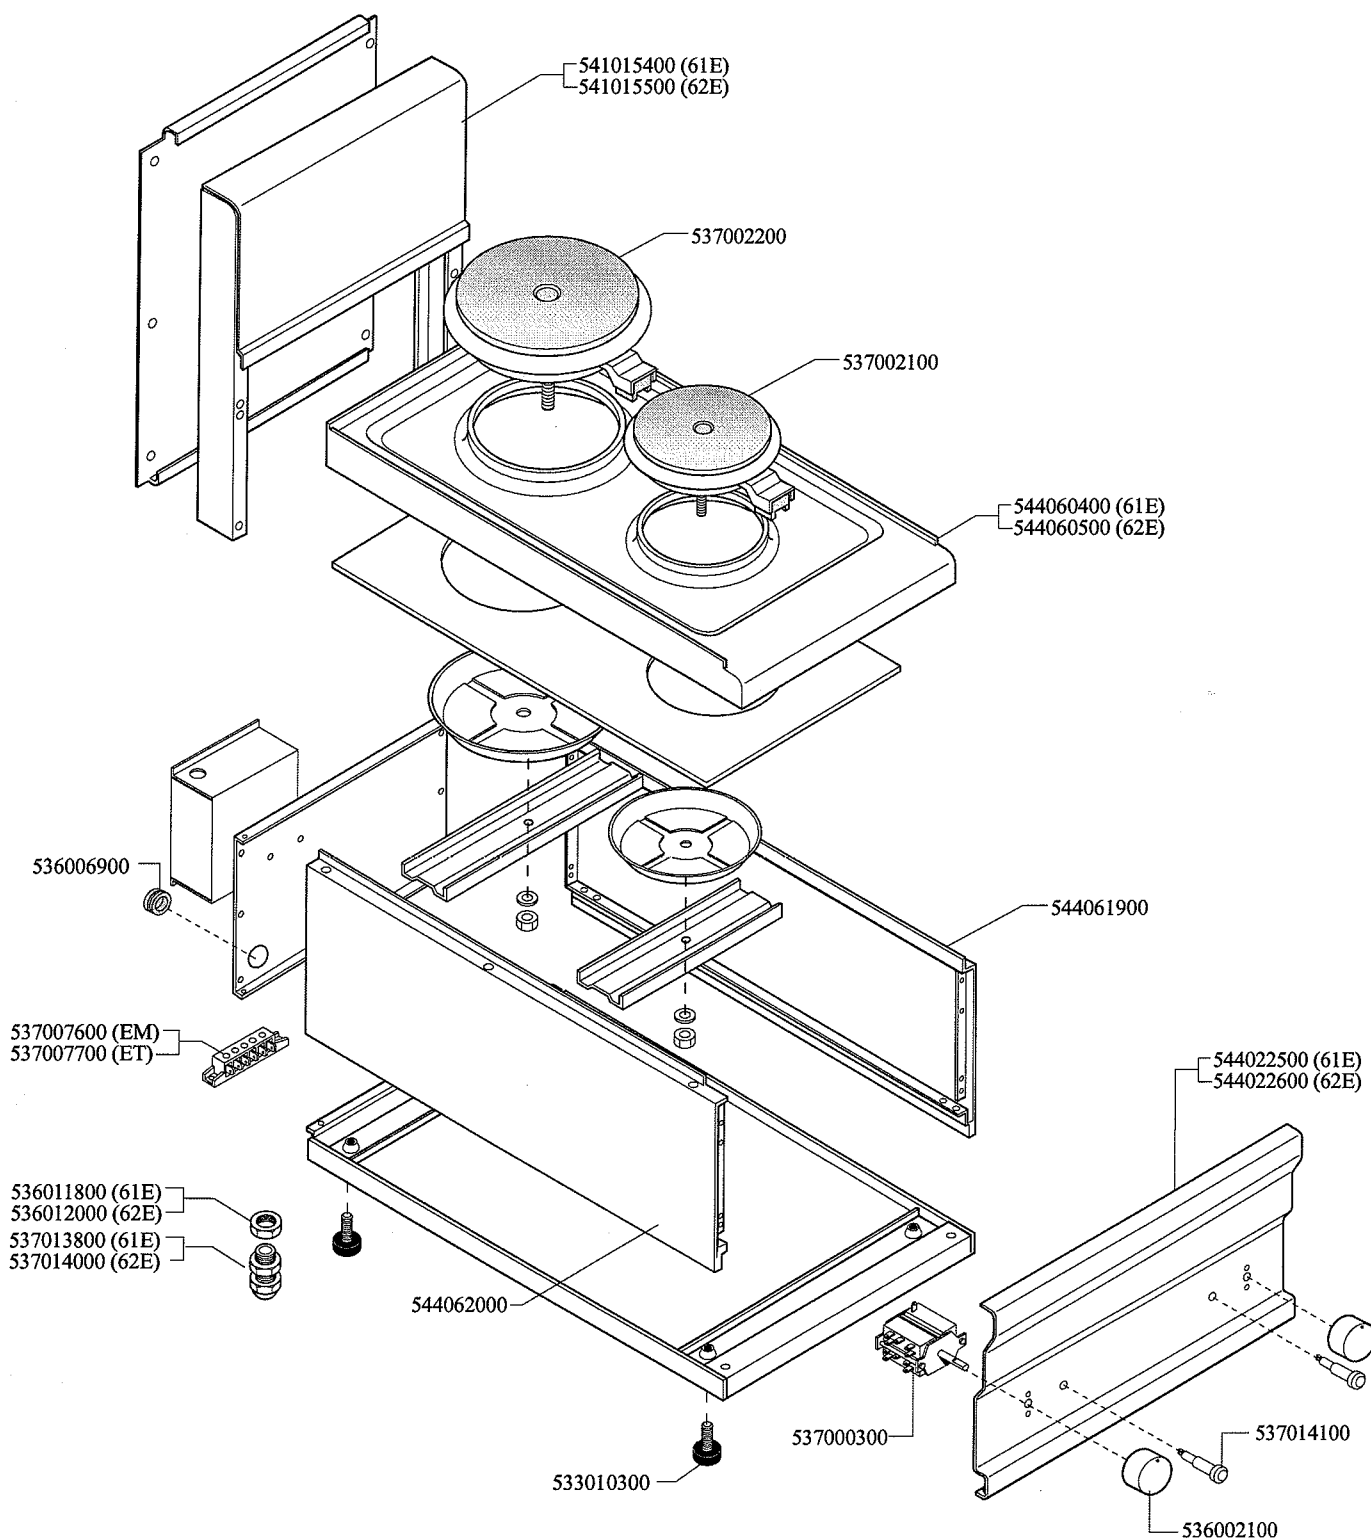

SNACK 60 ELETTRICO / SNACK 60 ELECTRIC / SNACK 60 ELEKTRO /  
SNACK 60 ELECTRIQUE

PC-61EM PC-62EM PC-62ET

Page	Pos	Code	Description
001		541015500	NEUTRAL SPACER 62
001		537002200	ELECTRICAL PLATE D.180 W1500 V230
001		537002100	ELECTRICAL PLATE D.145 W1000 V230
001		544060500	UPPER PLATE PC-62E
001		544061900	RIGHT SIDE PANEL 60 LINE
001		544022600	CONTROL PANEL PC-2E
001		537014100	WHITE WARNING LIGHT 250V
001		536002100	KNOB 7 POSITIONS SNACK
001		537000300	COMMUTATOR 7 POSITIONS S.49 16A
001		533010300	ADJUSTABLE FOOT M10*20 D.23
001		544062000	LEFT SIDE PANEL 60 LINE
001		536006900	RUBBER CABLE GUIDE D.25MM.HOLE 16MM
001		537007700	TERMINAL BLOCK THREEPHASE 40A
001		536012000	HEXAGONAL LOCK NUT PG-21
001		537014000	CABLE SECURING CLAMP PG-21