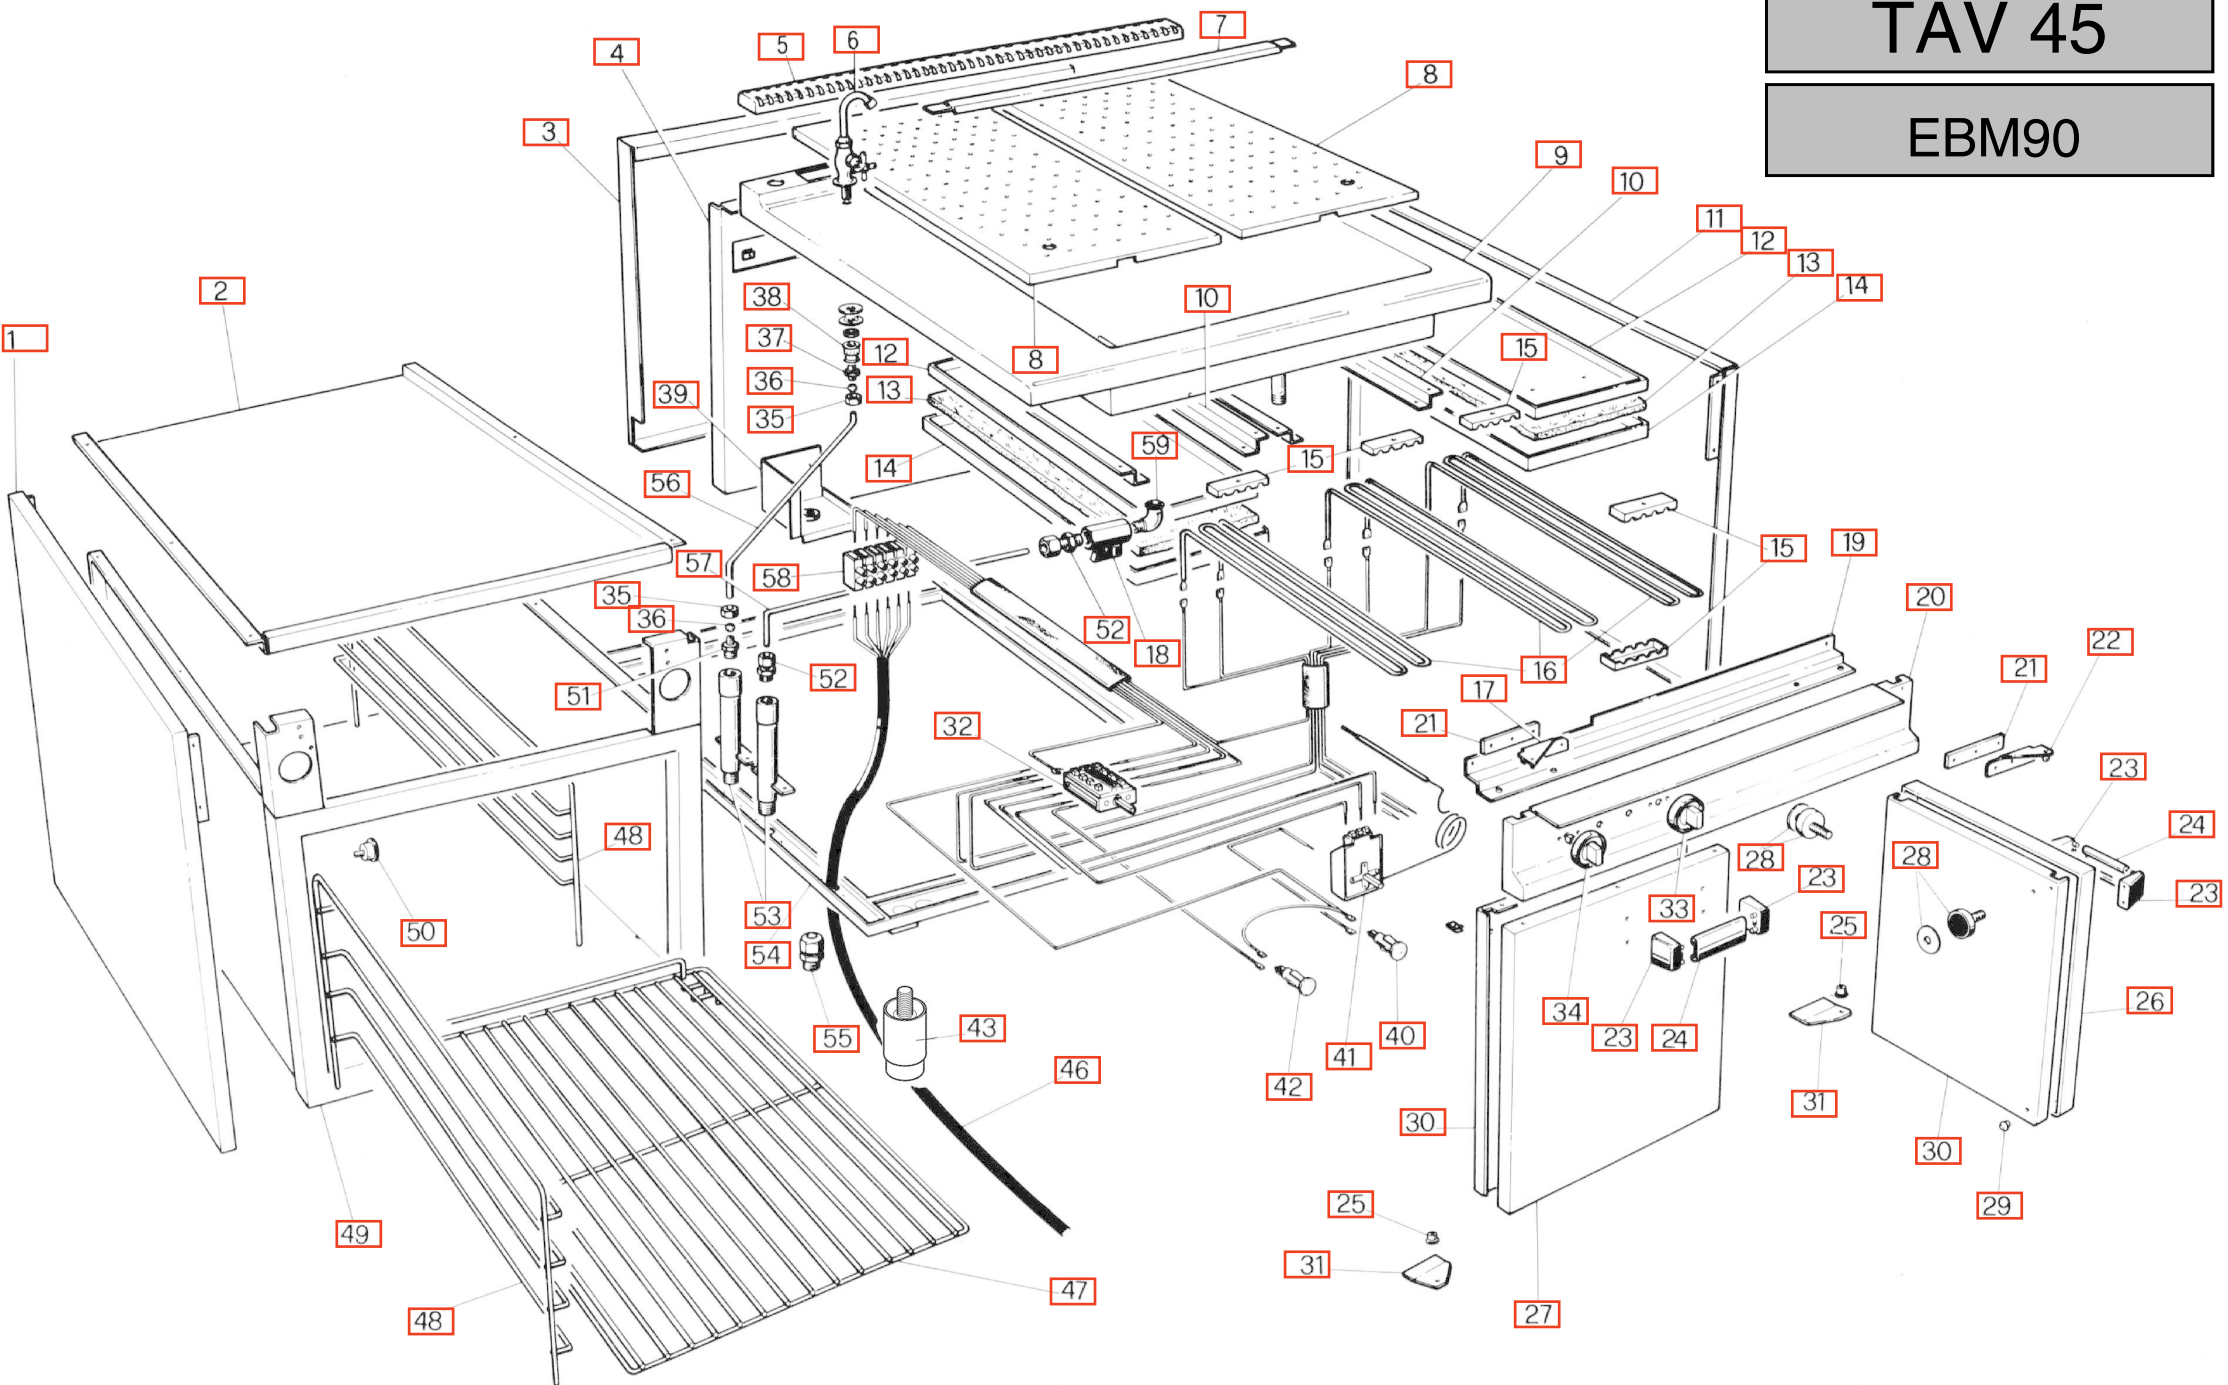

TAV 45

EBM90

TABLE	POS.	CODE	ITALIAN	ENGLISH	FRANÇAIS	DEUTSCH
MAGISTRA TAV. 45	2	PABF800104	CIELO A.EBM90	CUPBOARDING CEILING	CIEL DE L'ARMOIRE	SCHRANKDECKEL
MAGISTRA TAV. 45	3	PACU800019	POSTERIORE INOX G4SF	STAINLESS STEEL BACK PANEL	PANNEAU POSTÉRIEUR INOX	INOX RÜCKWAND
MAGISTRA TAV. 45	4	PABF800073	SCH.INT.INOX GBM90	INTERNAL BACK PANEL	PANNEAU INTÉRIEUR ARRIÈRE	INNENRIEMCHEN
MAGISTRA TAV. 45	5	GACU800014	AS.GRIGLIA CAM.G4SF SMALT.	CHIMNEY GRILL	GRILLE DE LA CHEMINÉE	SCHORNSTEINROST
MAGISTRA TAV. 45	6	RTBF900039	RUB.ALIM.VASCA BM 17CR225MB	WATER FEEDING TAP	ROBINET D'ALIMENTATION D'EAU	WASSERVERSORGER
MAGISTRA TAV. 45	7	PABF900072	TRA.P/BAC.VASCA BM4	CROSS BAR SUPPRT FOR BASSIN	CROISSILLON PORTE BASSIN	WANNEQUERTRÄGER
MAGISTRA TAV. 45	8	PABF800076	*FONDO FORATO GBM90	PERFORATED BOTTOM	FOND TROUÉ	GELOCHTER BODEN
MAGISTRA TAV. 45	9	GABF800043	*AS.VASCA EBM90	TANK	CUVE	WANNE
MAGISTRA TAV. 45	10	PABF800110	GUIDA CONT.RESIST.EBM90	GUIDE FOR ELEMENT CONTAINER	GUIDE DE SUPPORT DE LA CUVE AVEC RESIST.	FÜHRUNG
MAGISTRA TAV. 45	11	PACU800009	FIANCO DX G4SF	RIGHT SIDE	CÔTÉ DROITE	RECHTE SEITE
MAGISTRA TAV. 45	12	PABF800113	*CONT.INT.IS.RES.EBM90	INTERNAL ELEMENT CONTAINER	CUVE INTÉRIEURE POUR RESISTANCE	INNERES WIDERSTANDSGEHÄUSE
MAGISTRA TAV. 45	14	PABF800114	*CONT.EST.IS.RES.EBM90	EXTERNAL ELEMENT CONTAINER	CUVE EXTÉRIEURE POUR RESISTANCE	AUßERES WIDERSTANSGEHÄUSE
MAGISTRA TAV. 45	15	PABF900131	SQ.FIS.RESIST.FT2E	ELEMENT FIXING BRACKET	EGUERRE DE FIXAGE POUR RÉSISTANCE	WIDERSTANDBEFESTIGUNGSWINKEL
MAGISTRA TAV. 45	16	RTBF900068	R.FTE 1.5KW240	ELEMENT 1500W 240V	RÉSISTANCE 1500W 240V	ELEKTR. WIDERSTAND 1500W 240V
MAGISTRA TAV. 45	17	GACU800038	AS.CERN.SUP.SX P.A.GBM90	LEFT UPPER HINGE	CHARNIÈRE SUPÉRIEURE GAUCHE	LINKE TÜRANGEL
MAGISTRA TAV. 45	20	GABF800042	*AS.CRUSCOTTO EBM90	CONTROL PANEL	PANNEAU DE CONTRÔLE	STIRNBRETT
MAGISTRA TAV. 45	21	PACU700194	PIASTRINA FIS.CERN.SUP.C4702P	BRACKET TO FIX HINGE	EGUERRE DE FIXAGE DE LA CHARNIÈRE	SCHARNIERBEFESTIGUNGSPLÄTTCHEN
MAGISTRA TAV. 45	22	GACU800037	AS.CERN.SUP.DX P.A.GBM90	DOOR UPPER HINGE	CHARNIÈRE SUPÉRIEURE DROITE	RECHTE TÜRANGEL
MAGISTRA TAV. 45	23	RTCU800001	TERMINALE MAN.F.G4S NERO	HANDLE TERMINAL	TERMINAL POIGNÉE	GRIFFANSCHLUSS
MAGISTRA TAV. 45	24	PACU800122	MANIGLIA A.GBM90 SMALT.NERA	CUPBOARD DOOR HANDLE	POIGNÉE DE L'ARMOIRE	SCHRANKTÜR HANDGRIFF
MAGISTRA TAV. 45	25	RTCU700051	BUSSOLA PORTA F.C4702P C	DOOR BUSH	DOUILLE PORTE	TÜRBUCHSE
MAGISTRA TAV. 45	26	PACU800067	PORTA A.DX.GBM90	RIGHT DOOR	PORTE DROITE	RECHTE TÜR
MAGISTRA TAV. 45	27	PACU800159	PORTA A.SX.GBM90	LEFT DOOR	PORTE GAUCHE	LINKE TÜR
MAGISTRA TAV. 45	28	RTBF800016	AT.MAGNETICO RPV/30 G4S C	MAGNETIC CONNECTION	ATTAQUE MAGNETIQUE	MAGNETANSCHLUSS
MAGISTRA TAV. 45	29	RTBF800021	GOMMINO PORTA GBM90 C	RUBBER CUP	BOUCHON EN CAUTCHOU	TÜRGUMMI
MAGISTRA TAV. 45	30	PACU800157	C/PORTA A.INOX GBM90	COUNTER DOOR	CONTRE PORTE DE L'ARMOIRE	GEGENTÜR
MAGISTRA TAV. 45	31	PABF900104	CERN.INF.P.A.BM2	DOOR LOWER HINGE	CHARNIÈRE INFÉRIEURE PORTE	UNTERE TÜRANGEL
MAGISTRA TAV. 45	32	RTCU700212	COMM.BM2E 4922015705 C	COMMUTATOR	COMMUTATEUR	KOMMUTATOR
MAGISTRA TAV. 45	33	RTBF800036	MANOP.TERM.EBM90 ROSSO	THERMOSTAT KNOB	POIGNÉE DU THERMOSTAT	THERMOSTATKUGELGRIFF
MAGISTRA TAV. 45	34	RTCU800062	MANOP.COM.EF90 0+1 NERO	COMMUTATOR KNOB	BOUON DU COMMUTATEUR	KOMMUTATORKUGELGRIFF
MAGISTRA TAV. 45	35	RTCU900013	CALOTTA D.10	NUT	ECROU	MUTTER
MAGISTRA TAV. 45	36	RTCU900012	BICONO D.10	DOUBLE CONE D.10	BICONE D.10	DOPPELKONUS D.10
MAGISTRA TAV. 45	37	RTCU900103	NIPLES 3/8"ZINC	NIPLES	NIPLES	NIPPEL
MAGISTRA TAV. 45	38	RTBF900025	MANICOTTO FE.FF.1/2"X3/8"ZINC.	THREADED BUSH F-F G1/2"-3/8"	DOUILLE FILITÉ F-F G1/2"-3/8"	ANSCHLUßSTÜCK 1/2"-3/8"
MAGISTRA TAV. 45	39	PABF800120	SQ.P/MORSETTIERA EFT90	BRACKET TO SUPPORT TERMINAL BLOCK	EGUERRE SUPPORT DE LA BORNE	KLEMMBRETT HALTEWINKEL
MAGISTRA TAV. 45	40	RTCU900290	LAMP.SP.VERDE/250V/TBF013.SF6	GREEN WARNING LAMP	LAMPE TEMOIN VERTE	GRÜNE KONTROLLEUCHTE
MAGISTRA TAV. 45	41	RTCU800152	T.L.E4F/T350 5532562808	LIMIT THERMOSTAT	THERMOSTAT LIMIT	LIMIT THERMOSTAT
MAGISTRA TAV. 45	42	RTCU900072	LAMP.SP.GIALLA/250V/TBF013.SF6	YELLOW WARNING LAMP	LAMPE TÉMOIN JAUNE	GELBE KONTROLLEUCHTE
MAGISTRA TAV. 45	47	RTCU900166	GRIGLIA F.C4FL	OVEN GRATE	GRILLE DU FOUR	OFENROST
MAGISTRA TAV. 45	48	RTBF800017	GRIGLIA LAT.A.GBM90	CUPBOARD LATERAL GRATE	GRILLE LATÉRALE POUR PLACARD	SEITENROST
MAGISTRA TAV. 45	49	GACU800010	AS.CASSONE A.	CUPBOARD BODY	COISSON PLACARD	SCHRANKSCHUBLADE
MAGISTRA TAV. 45	50	RTCU700002	AT.GRIGLIA LAT.F.C470	GRATE CONNECTION	ATTAQUE LATÉRAL	SEITENANSCHLUSS
MAGISTRA TAV. 45	51	RTCU900132	NIPLES 1/2"X3/8"ZINC.	NIPLES 1/2"X3/8"ZINC.	NIPLES 3/8"X1/2"	NIPPEL 3/8"X1/2"
MAGISTRA TAV. 45	52	RTCU900254	NIPLES COMP.CON/M/D12 01051221	NIPLES WITH PIPE FITTING Ø 12	NIPLES AVEC RACCORD TUBE Ø 12	KOMPLETTER NIPPEL