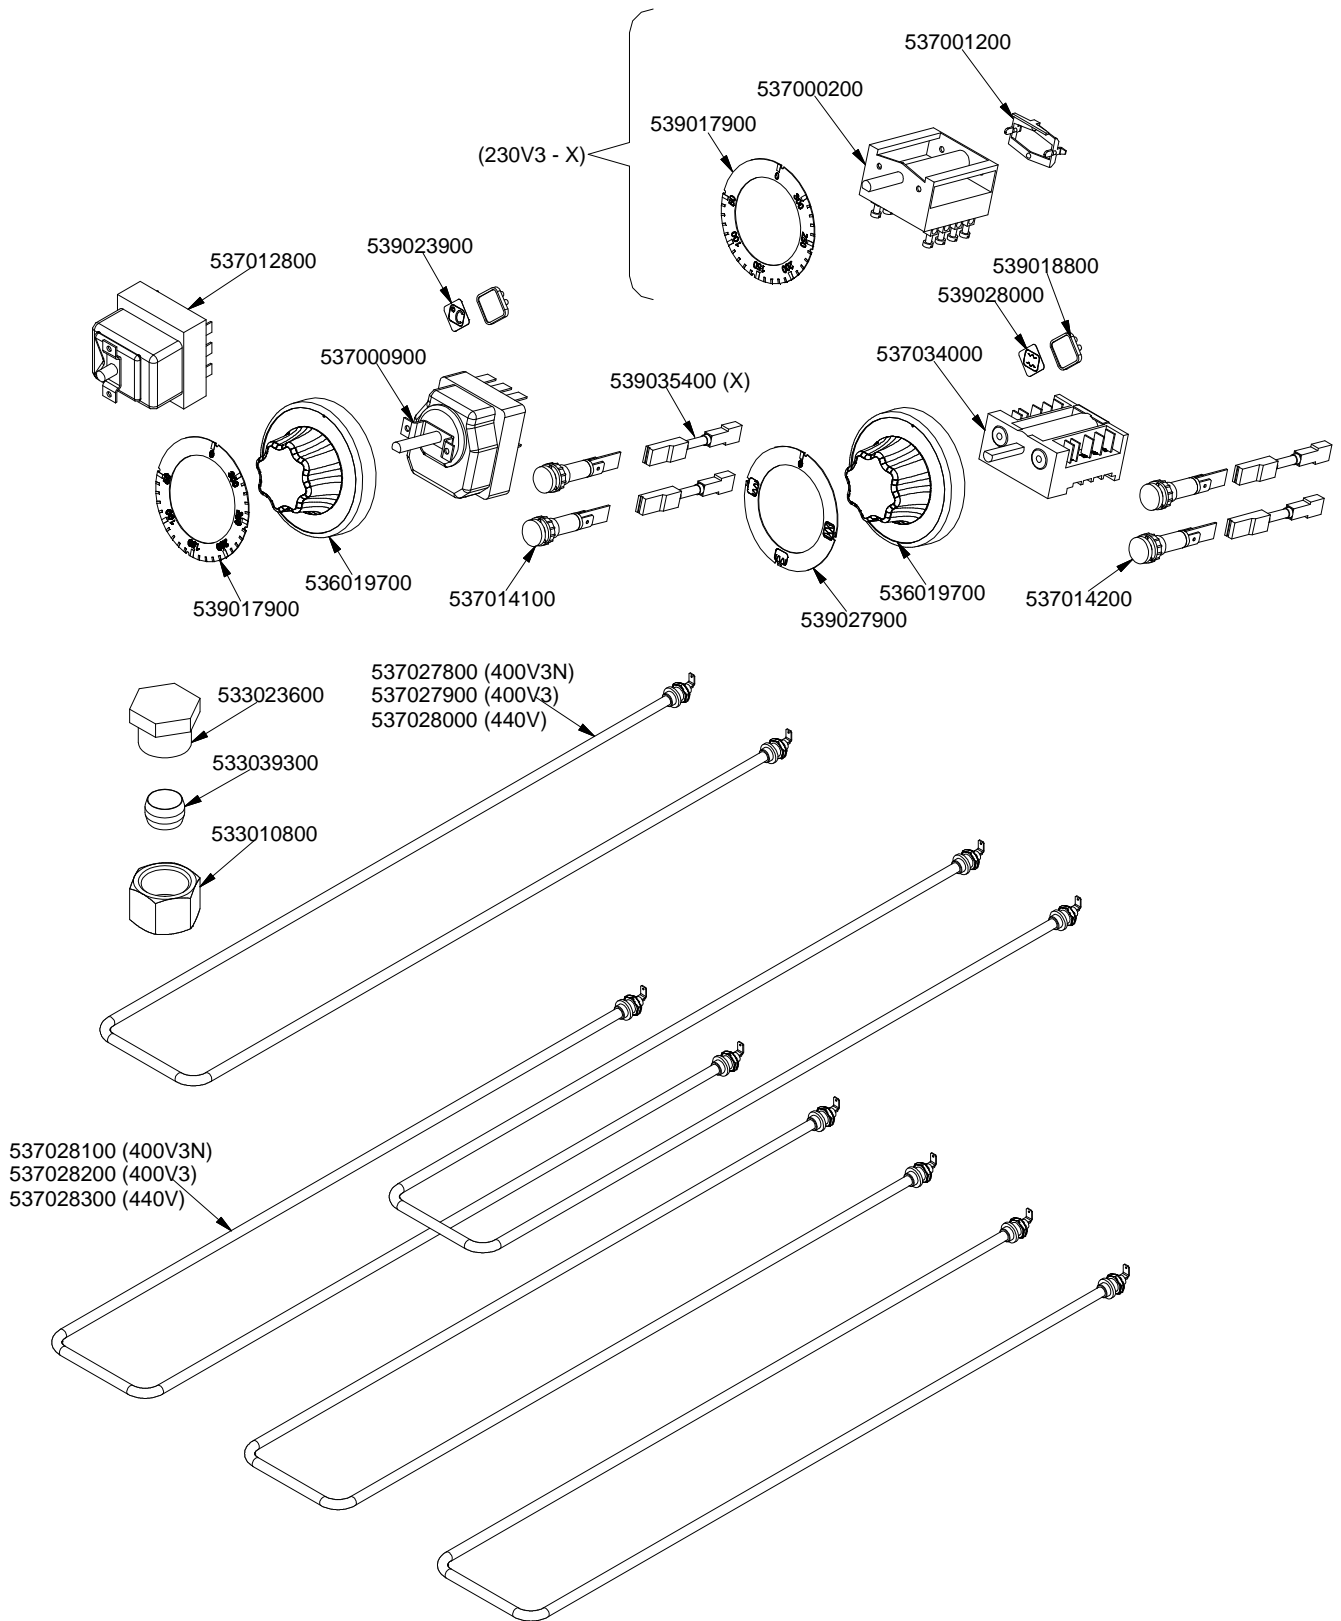

CUCINE / RANGES / HERDE / CUISINIÈRES
FORNO / OVEN / BACKOFEN / FOUR

ELETTICO / ELECTRICAL / ELEKTRO / ELECTRIQUE / GN 2/1 / X

PC-E PC-EX

560023700M00C00

Page	Pos	Code	Description
001		544407100	RIGHT SIDE PANEL RANGE 90 LINE
001		536005200	INOX LEG 2" 120-180 M10
001		541104501	CONTROL PANEL CF4-78E CFC4-78E C
001		541116600	UPPER PLATE PC-98E CF4-98ET
001		544407200	RIGHT SIDE PANEL RANGE 70 LINE
001		532004100	FLUE GRID L=370 70LINE (RAF)
001		537017400	ELECTRICAL PLATE D.300 W3500 V230
001		537027400	TERMINAL BLOCK THREEPHASE 40A
001		537017100	PLATE 300X300 W4000 V230
001		541116900	UPPER PLATE PCQ-98E CFQ4-98ET
002		544187100	OVEN INNER DOOR GN 2/1 S.70
002		531022800	LEFT OVEN DOOR HINGE S.70
002		544156900	
002		531013100	OVEN DOOR HANDLE OF 70/90-LINE
002		531022900	HINGE DOOR WHEEL HOLDER S.70
002		531022700	RIGHT OVEN DOOR HINGE 70LINE
002		541102300	GAS OVEN INNER DOOR GN 3/1 S.70
002		531072800	
002		544187000	OVEN DOOR GN 3/1 S.70
003		533037600	LOCK SPRING FOR BULB
003		536010800	OVEN GASKET GN 2/1 (1261)
003		531036600	LHD RACK HOLDER FOR OVEN S.90
003		531036300	OVEN RACK GN 2/1 FOR 90 LINE
003		531036500	RHD RACK HOLDER FOR OVEN S.90
003		544410100	90 ELECTRICAL OVEN BOTTOM GN2/1
004		539018800	INDEX FOR OVEN KNOB
004		539028000	SELECTOR SIGN PLATE FOR OVEN
004		537034000	
004		536019700	BLACK KNOB §70 PIN §6*5
004		537014200	GREEN WARNING LIGHT 250V
004		537027800	OVENUPPER HEATING EL. W800 V230 90L
004		537012800	SAFETY THERMOSTAT 420°C THREEPHASE
004		539017900	ADHESIVE GRADUATED DISC FOR KNOB
004		537000900	THERMOSTAT 50-320°C THREEPHASE
004		539023900	SIGN PLATE FOR OVEN TEMPERATURE
004		537014100	WHITE WARNING LIGHT 250V
004		539027900	ADHESIV.GRADUATED DISC FOR SELECTOR
004		533023600	TAP PLUG §10 M16*1, 5CH19
004		533039300	BICONE §10
004		533010800	TUBE NUT D.10 M16*1,5
004		537000200	COMMUTATOR 1 POS. 3PHASE S.49 16A
004		537001200	FIXING BRACKET FOR THERMOSTAT/COMM.
004		539035400	
004		537027900	OVENUPPER HEATING EL. W800 V400 90L
004		537028000	OVENUPPER HEATING EL. W800 V440 90L
004		537028100	OVEN LOWER HEATING EL.W700 V230 90L
004		537028200	HEATING ELEMENT 1700W 230V OVEN S70
004		537028300	OVEN LOWER HEATING EL.W1700 V230 90
005		539018100	ADHESIVE GRADUATED DISC FOR KNOB
005		536019700	BLACK KNOB §70 PIN §6*5
005		539018900	INDEX FOR KNOB