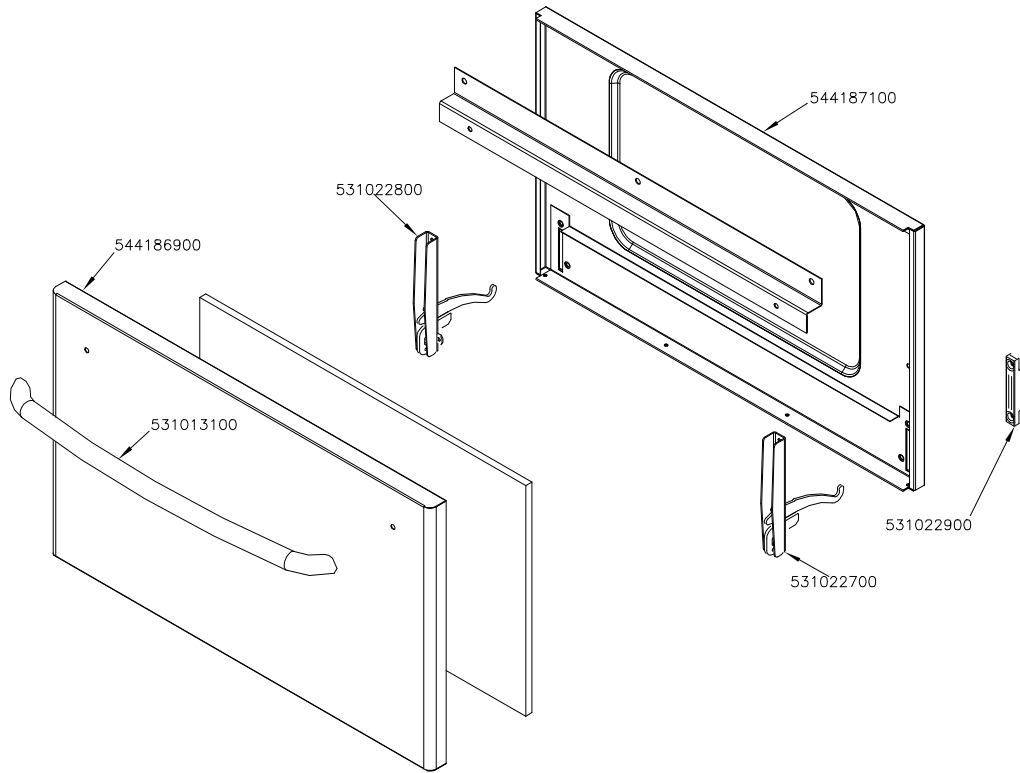

IPERLOTUS 90

CUCINE / RANGES / HERDE / CUISINIÈRES
FORNO / OVEN / BACKOFEN / FOUR

PORTE / DOORS / TÜREN / PORTES

GN 2/1