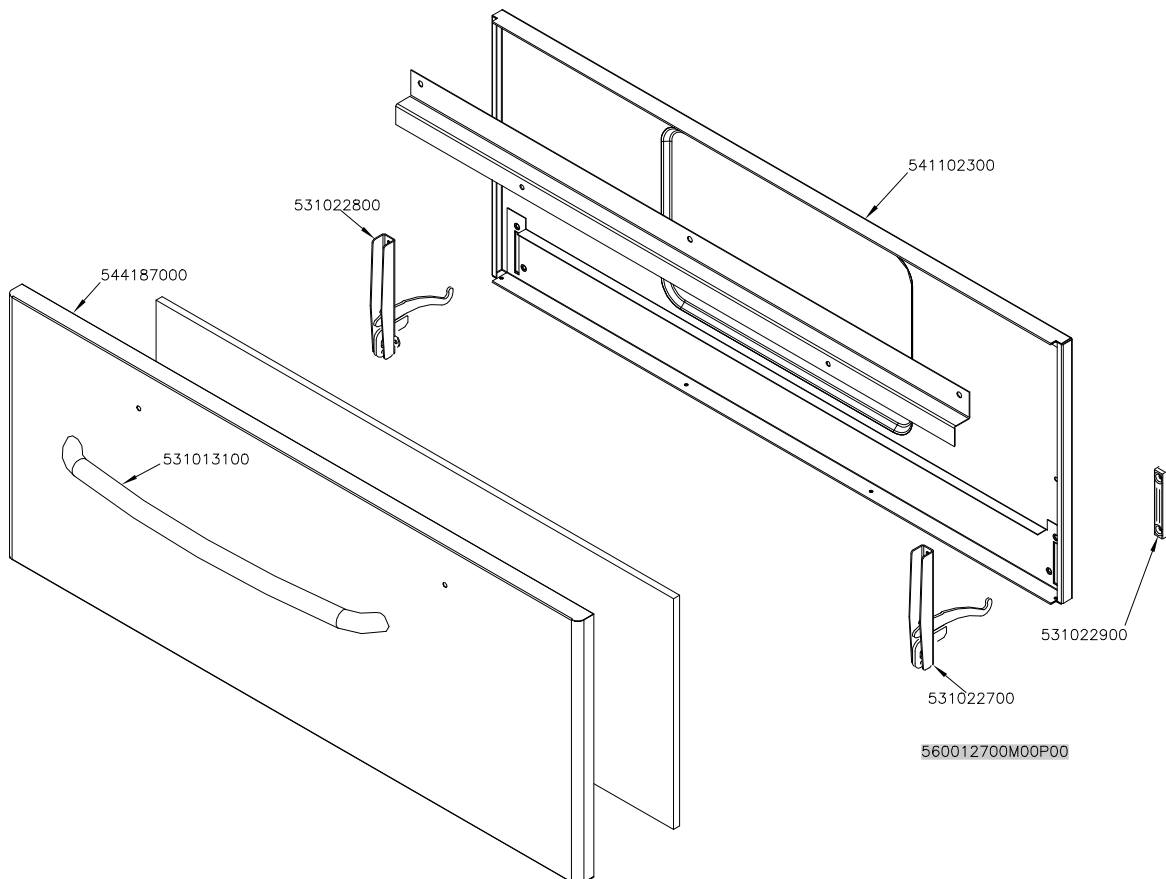

IPERLOTUS 90

CUCINE / RANGES / HERDE / CUISINIÈRES
FORNO / OVEN / BACKOFEN / FOUR

PORTE / DOORS / TÜREN / PORTES

GN 2/1

GN 3/1