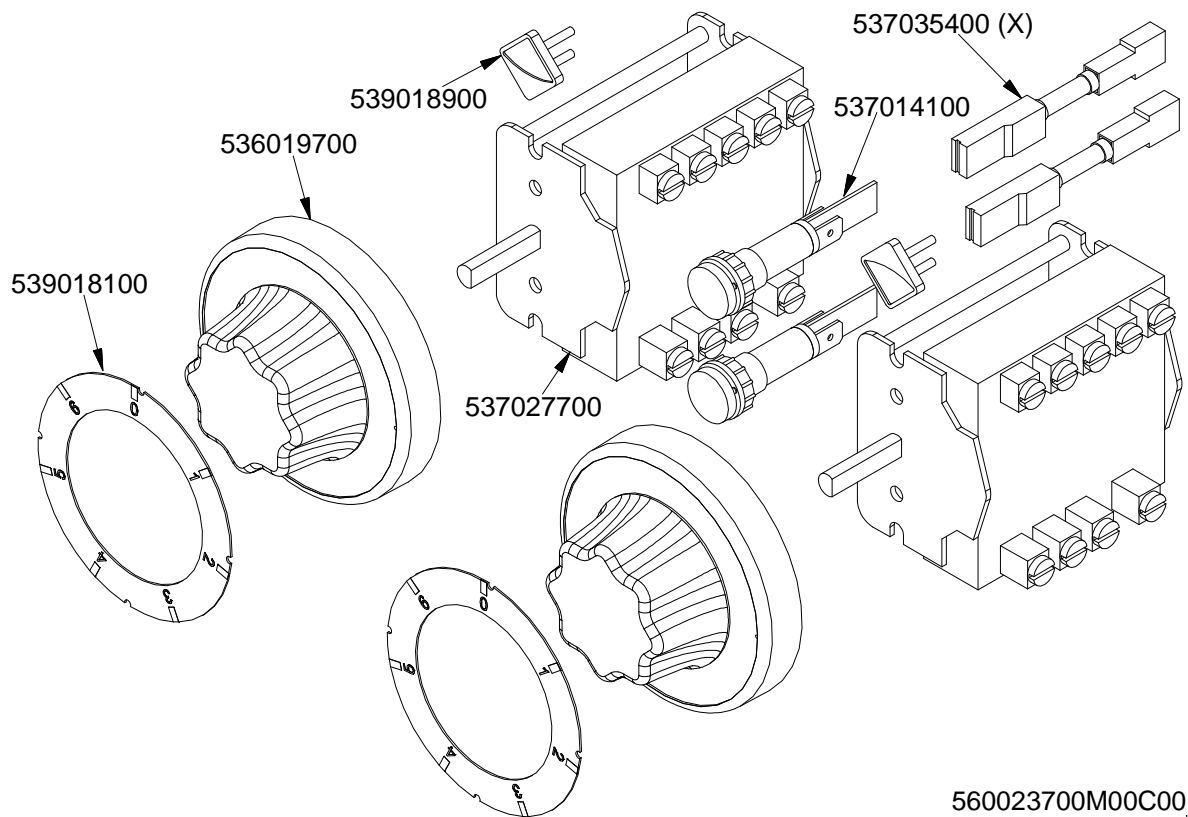

CUCINE / RANGES / HERDE / CUISINIÈRES
FORNO / OVEN / BACKOFEN / FOUR

ELETTICO / ELECTRICAL / ELEKTRO / ELECTRIQUE / GN 2/1 / X

PC-E PC-EX

560023700M00C00

Page	Pos	Code	Description
001		544407100	RIGHT SIDE PANEL RANGE 90 LINE
001		536005200	INOX LEG 2" 120-180 M10
001		541104501	CONTROL PANEL CF4-78E CFC4-78E C
001		541116600	UPPER PLATE PC-98E CF4-98ET
001		544407200	RIGHT SIDE PANEL RANGE 70 LINE
001		532004100	FLUE GRID L=370 70LINE (RAF)
001		537017400	ELECTRICAL PLATE D.300 W3500 V230
001		537027400	TERMINAL BLOCK THREEPHASE 40A
001		537017100	PLATE 300X300 W4000 V230
001		541116900	UPPER PLATE PCQ-98E CFQ4-98ET
002		544187100	OVEN INNER DOOR GN 2/1 S.70
002		531022800	LEFT OVEN DOOR HINGE S.70
002		544156900	
002		531013100	OVEN DOOR HANDLE OF 70/90-LINE
002		531022900	HINGE DOOR WHEEL HOLDER S.70
002		531022700	RIGHT OVEN DOOR HINGE 70LINE
002		541102300	GAS OVEN INNER DOOR GN 3/1 S.70
002		531072800	
002		544187000	OVEN DOOR GN 3/1 S.70
003		533037600	LOCK SPRING FOR BULB
003		536010800	OVEN GASKET GN 2/1 (1261)
003		531036600	LHD RACK HOLDER FOR OVEN S.90
003		531036300	OVEN RACK GN 2/1 FOR 90 LINE
003		531036500	RHD RACK HOLDER FOR OVEN S.90
003		544410100	90 ELECTRICAL OVEN BOTTOM GN2/1
004		539018800	INDEX FOR OVEN KNOB
004		539028000	SELECTOR SIGN PLATE FOR OVEN
004		537034000	
004		536019700	BLACK KNOB §70 PIN §6*5
004		537014200	GREEN WARNING LIGHT 250V
004		537027800	OVENUPPER HEATING EL. W800 V230 90L
004		537012800	SAFETY THERMOSTAT 420°C THREEPHASE
004		539017900	ADHESIVE GRADUATED DISC FOR KNOB
004		537000900	THERMOSTAT 50-320°C THREEPHASE
004		539023900	SIGN PLATE FOR OVEN TEMPERATURE
004		537014100	WHITE WARNING LIGHT 250V
004		539027900	ADHESIV.GRADUATED DISC FOR SELECTOR
004		533023600	TAP PLUG §10 M16*1, 5CH19
004		533039300	BICONE §10
004		533010800	TUBE NUT D.10 M16*1,5
004		537000200	COMMUTATOR 1 POS. 3PHASE S.49 16A
004		537001200	FIXING BRACKET FOR THERMOSTAT/COMM.
004		539035400	
004		537027900	OVENUPPER HEATING EL. W800 V400 90L
004		537028000	OVENUPPER HEATING EL. W800 V440 90L
004		537028100	OVEN LOWER HEATING EL.W700 V230 90L
004		537028200	HEATING ELEMENT 1700W 230V OVEN S70
004		537028300	OVEN LOWER HEATING EL.W1700 V230 90
005		539018100	ADHESIVE GRADUATED DISC FOR KNOB
005		536019700	BLACK KNOB §70 PIN §6*5
005		539018900	INDEX FOR KNOB