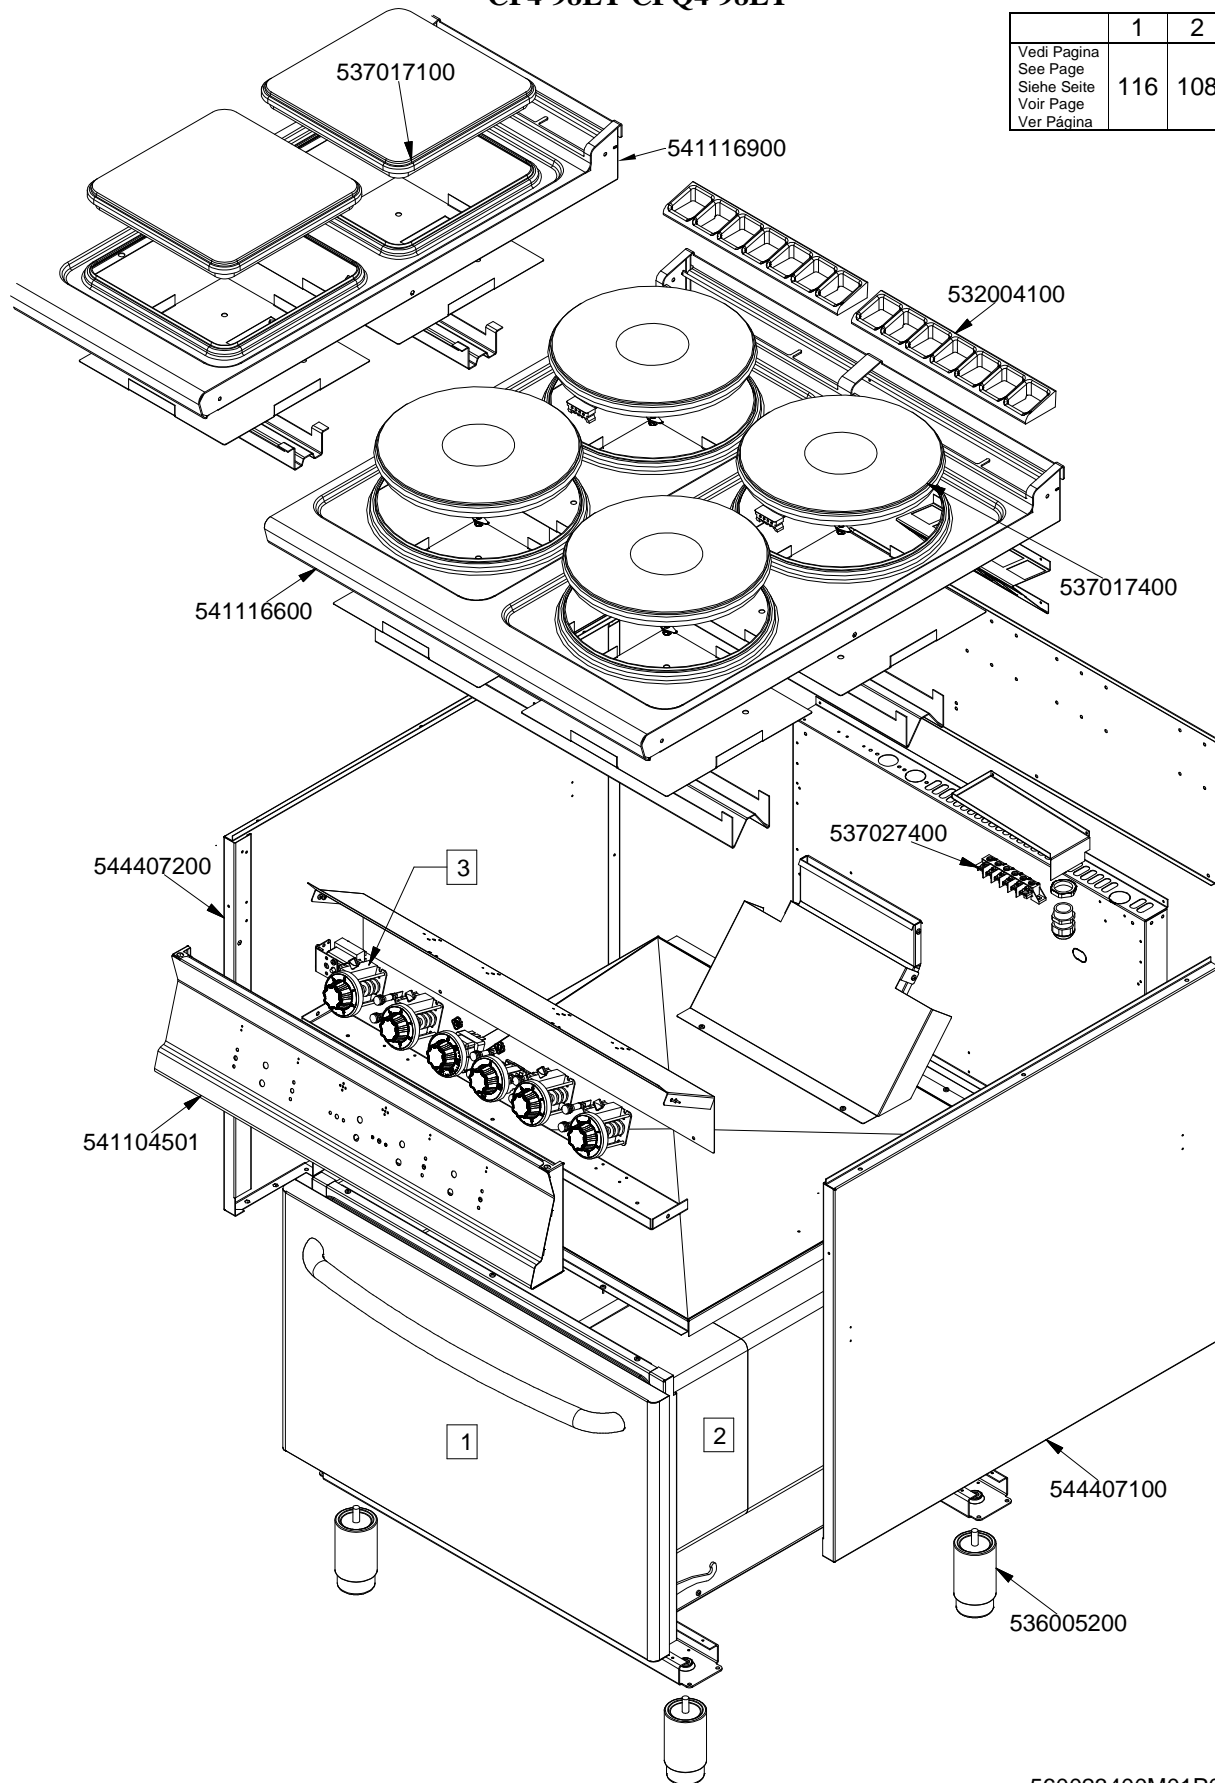

IPERLOTUS 90

CUCINE / RANGES / HERDE / CUISINIÈRES

CF...4-98...

CF4-98ET CFQ4-98ET

	1	2	3
Vedi Pagina See Page Siehe Seite Voir Page Ver Pàgina	116	108	124

560023400M01P00.

IPERLOTUS 90

CUCINE / RANGES / HERDE / CUISINIÈRES
FORNO / OVEN / BACKOFEN / FOUR

PORTE / DOORS / TÜREN / PORTES

GN 2/1

GN 3/1

IPERLOTUS 90

CUCINE / RANGES / HERDE / CUISINIÈRES

FORNO / OVEN / BACKOFEN / FOUR

ELETRICO / ELECTRICAL / ELEKTRO / ELECTRIQUE / GN 2/1 / X

IPERLOTUS 90

Page	Pos	Code	Description
005		537027700	COMMUTATOR 7 POSITIONS S.43 32A
005		537014100	WHITE WARNING LIGHT 250V
005		537035400	HEATING ELEMENT 00003W 330KO