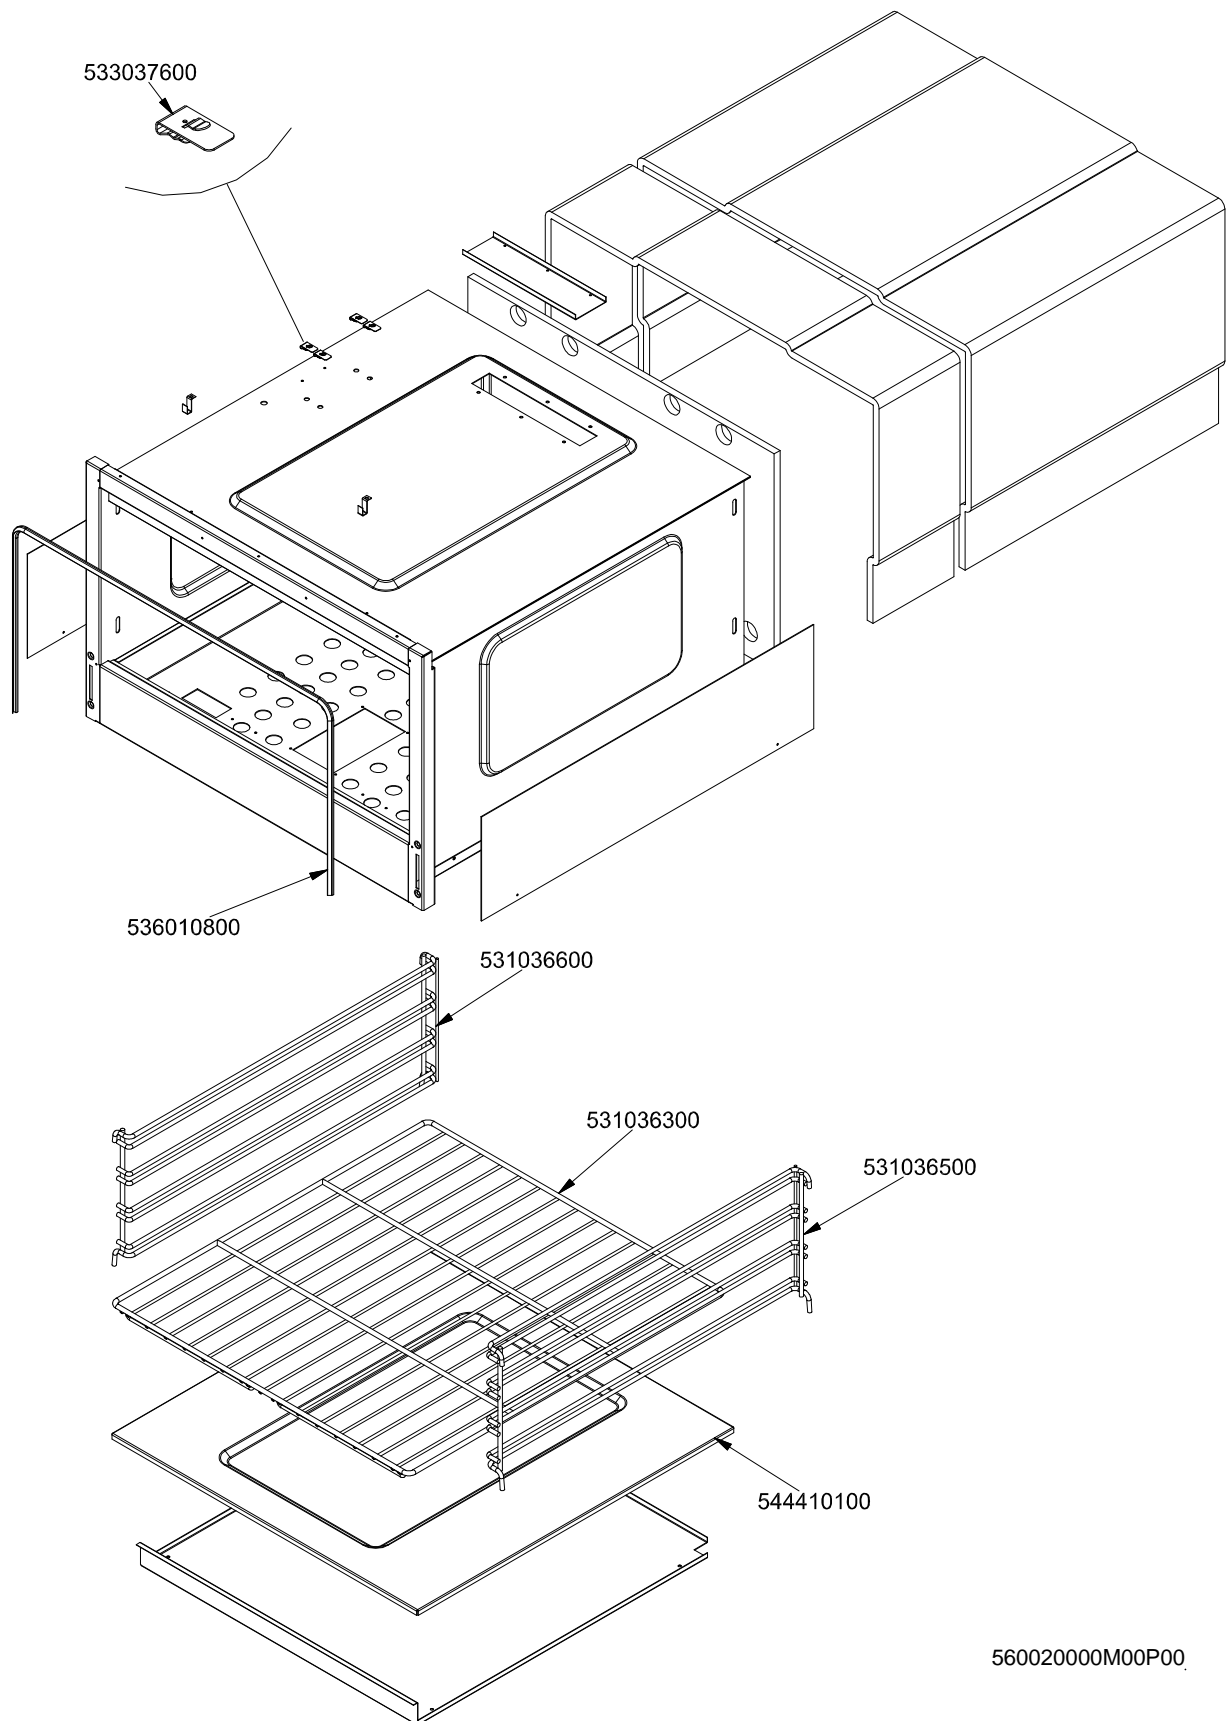

IPERLOTUS 90

CUCINE / RANGES / HERDE / CUISINIÈRES

FORNO / OVEN / BACKOFEN / FOUR

ELETRICO / ELECTRICAL / ELEKTRO / ELECTRIQUE / GN 2/1 / X