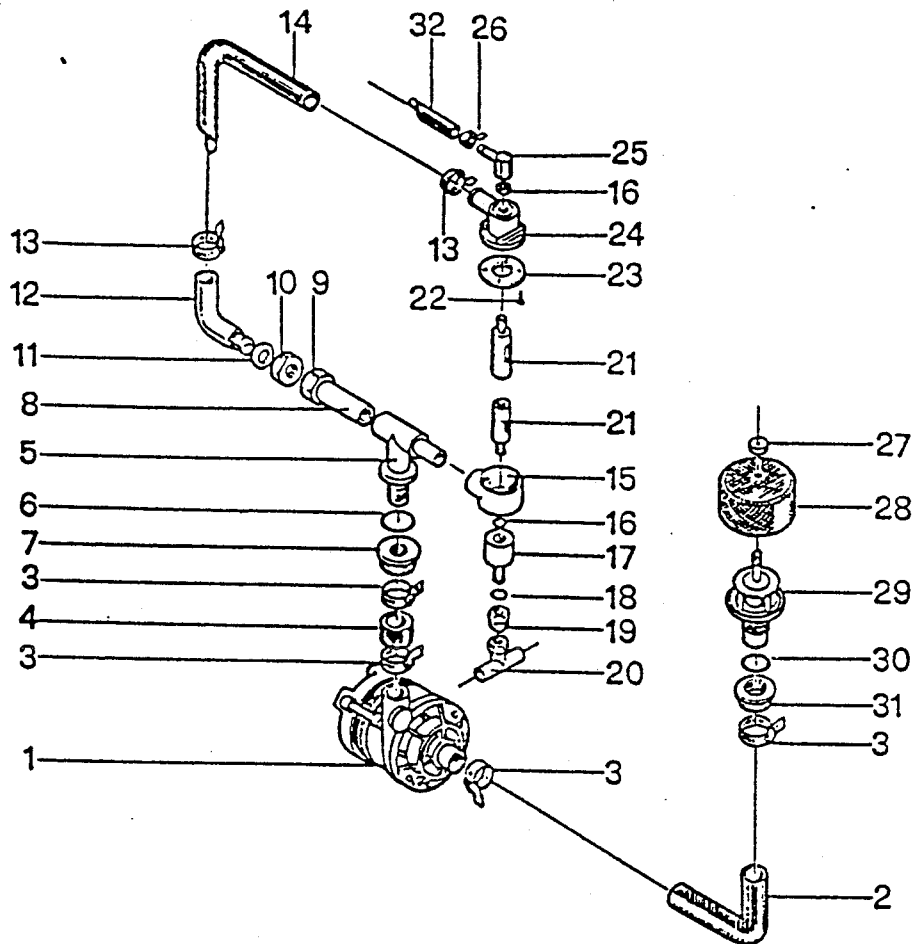

mod.700

SILANOS

mod.700

SILANOS

tavola n° 3

POS.	CODICE	DESCRIZIONE	DENOMINATION	DESCRIPTION	BEZEICHNUNG
1	902280	POMPA HP 0,75	POMPE	PUMP	PUMPE
1	902295	POMPA HP 0,75	POMPE	PUMP	PUMPE
1	902290	POMPA HP 0,75	POMPE	PUMP	PUMPE
2	903680	MANICOTTO ASPIRAZIONE	MANCHON D'ASPIRATION	PUMP	PUMPE
3	902481	FASCETTA Ø 40-55	COLLIER	INLET ELBOW	ANSAUGMUFFE
4	903751	MANICOTTO MANDATA	MANCHON DE REFAULEMENT	CLAMP	SHELLE
5	905416	RACCORDO	RACCORD	OUTLET ELBOW	AUSLASSMUFFE
6	903325	GUARNIZIONE I 1/4" GAS	JOINT	PIPE FITTING	ANSCHLUSSE
7	902080	GHIERA I 1/4" GAS	FRETTE	GASKET	DICHTUNG
8	905413	CODOLO	TUYAU DE RACCORDEMENT	RING-NUT	VERBINDUNG
9	956053	DADO I" GAS	ECROU	DRAIN - PIPE	NUTMUTTER
10	902130	GHIERA I" GAS	FRETTE	NUT	MUTTER
11	903280	GUARNIZIONE I" GAS	JOINT	RING-NUT	NUTMUTTER
12	905399	RACCORDO MANDATA	RACCORD	GASKET	DICHTUNG
13	902461	FASCETTA Ø 30-40	COLLIER	PIPE FITTING	ANSCHLUSSE
14	903790	MANICOTTO MANDATA SUPERIORE	DURITE DE REFOULEMENT SUPERIEUR	CLAMP	SHELLE
15	904290	MOZZO INFERIORE	MOYEU INFERIEUR	UPPER OUTLET ELBOW	OBERE AUSLASSMUFFE
16	904390	O-RING	O-RING	LOWER HUB	UNTERE NABE
17	906400	SUPPORTO	PALIER	O-RING	O-RING
18	904330	O-RING	O-RING	JOURNAL-BEARING	TRÄGER
19	902100	GHIERA 3/8" GAS	VIROLE	O-RING	O-RING
20	905386	RACCORDO	RACCORD	LOCK NUT	NUTMUTTER
21	904740	PERNO LAVAGGIO	TOURILLON DE LAVAGE	PIPE FITTING	ANSCHLUSSE
22	907781	VITE	VIS	WASH PIN	WASCHSTIFT
23	903330	GUARNIZIONE	JOINT	SCREW	SCHRAUBE
24	904300	MOZZO SUPERIORE	MOYEU SUPERIEUR	GASKET	DICHTUNG
25	907930	RACCORDO RISCIAQUO	RACCORD RINCAGE	UPPER HUB	OBERE NABE
26	902440	FASCETTA I3-20	COLLIER	PIPE FITTING RINSING	OBERER SPÜLANSLUSS
27	902850	GHIERA	FRETTE	CLAMP	SHELLE
28	902590	FILTRO	FILTRE	RING NUT	NUTMUTTER
29	957024	RACCORDO ASPIRAZIONE	RACCORD ASPIRATION	FILTER	FILTER
30	903320	GUARNIZIONE	JOINT	INTAKE PIPE FITTING	ANSAUGANSCHLUS
31	902090	GHIERA I" 3/4 GAS	VIROLE	GASKET	DICHTUNG
32	907590	TUBO GOMMA Ø 12x17	TUYAU EN CAOUTCHOUC	LOCK NUT	NUTMUTTER
				RUBBER HOSE	GUMMISCHLAUSCH