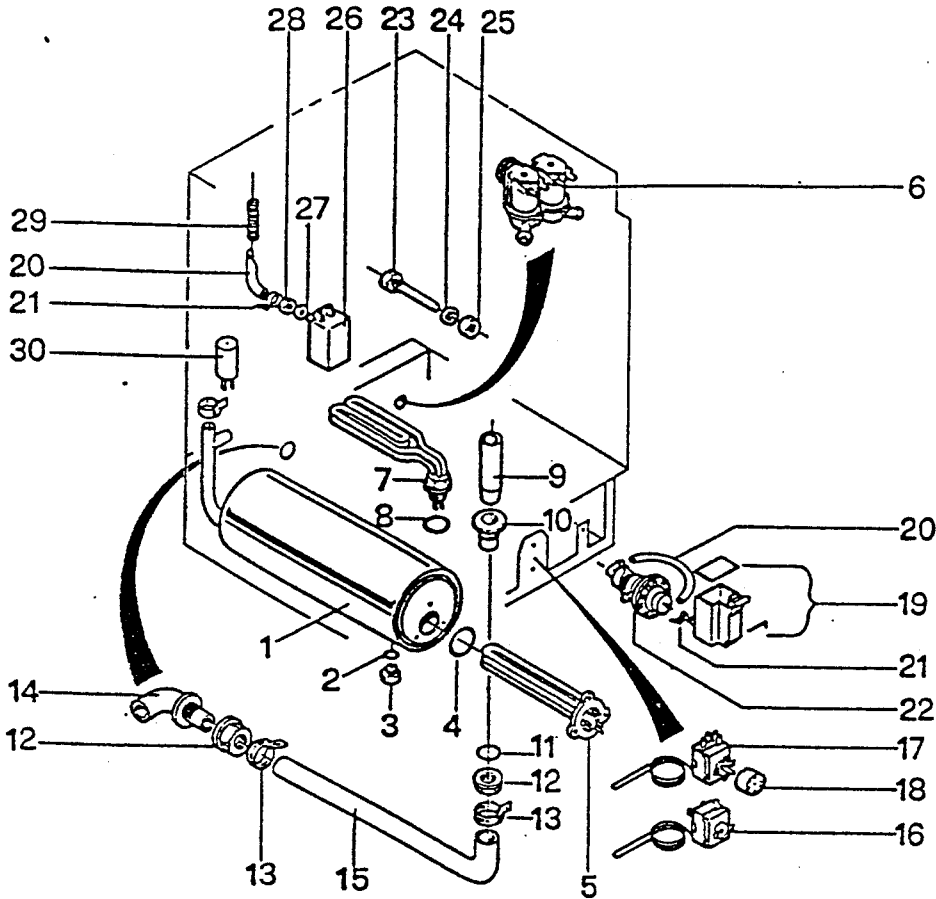

mod.700

SILANOS

tavola n° 2

POS.	CODICE	DESCRIZIONE	DENOMINATION	DESCRIPTION	BEZEICHNUNG
1	900460	BOILER	CHAUFFE EAU	BOILER	HEISSWASSERSPEICHER
2	904430	O-RING	O-RING	O-RING	O-RING
3	907820	VITE	VIS	SCREW	SCHRAUBE
4	903360	GUARNIZIONE	JOINT	GASKET	DICHTUNG
5	905560	RESISTENZA 4500W	RESISTANCE	HEATING ELEMENT	HEIZKÖRPER
6	902400	ELETTROVALVOLA A 2 VIE	SOUPAPE ELECTRIQUE	ELECTRIC VALVE	ELEKTROVENTIL
6	902390	ELETTROVALVOLA A I VIA	SOUPAPE ELECTRIQUE	ELECTRIC VALVE	ELEKTROVENTIL
7	905770	RESISTENZA 3000W	RESISTANCE	HEATING ELEMENT	HEIZKÖRPER
8	903300	GUARNIZIONE	JOINT	GASKET	DICHTUNG
9	907310	TROPPOPIENO	NIVEAU	OVER FLOW	VEBERLAUF
10	905410	RACCORDO SCARICO	RACCORD DECHARGE	PIPE FITTING FOR OUTLET	ABLAUFANSCHLUSS
11	904380	O-RING	O-RING	O-RING	O-RING
12	902080	GHIERA Ø 1 1/4" GAS	FRETTE	RING-NUT	NUTMUTTER
13	902481	FASCETTA Ø 40-55	COLLIER	CLAMP	SCHELLE
14	905410	RACCORDO DI SCARICO	RACCORD DE DECHARGE	PIPE FITTING FOR OUTLET	ABLAUFANSCHLUSS
15	903850	MANICOTTO SCARICO	MANCHON DE DECHARGE	DRAINING OUTLET	AUSLASSMUFFE
16	907120	TERMOSTATO VASCA	THERMOSTAT DU PANIER	TANK THERMOSTAT	WANNENTHERMOSTAT
17	907100	TERMOSTATO 0°-90°	THERMOSTAT	THERMOSTAT	THERMOSTAT
18	903982	MANOPOLA	BOUTON	KNOB	KNOFF
19	901761	CONTENITORE BRILLANTANTE	RECIPIENT BRILLANTANT	GLASSAGENT CONTAINER	GLANZSPÜLMITTELBEHÄLTER
20	907270	TUBO ASP. BRILLANTANTE	TUYAU	PIPE	LAUCH
21	902425	FASCETTA ELASTICA	COLLIER	CLAMP	SCHELLE
22	902203	DOSATORE COMPLETO	DOSEUR COMPLET	COMPLETE DOSING DEVICE	DOSIERSATZ
23	905190	PORTA BULBO	SIEGE DE BULBE	SEATING BULB	KUGELSITZ
24	903250	GUARNIZIONE 1/2" GAS	JOINT	GASKET	DICHTUNG
25	902110	GHIERA 1/2" GAS	VIROLE	LOCK NUT	NUTMUTTER
26	907252	TRAPPOLA ARIA	RESERVOIR AIR	AIR TRAP	LUFTFALLE
27	903260	GUARNIZIONE 3/8" GAS	JOINT	GASKET	DICHTUNG
28	902100	GHIERA 3/8" GAS	VIROLE	LOCK NUT	NUTMUTTER
29	904131	MOLLA TRAPPOLA ARIA	RESSORT	SPRING	FEDER
30	901740	CONDENSATORE 12.5 F	CONDENSATEUR	CONDENSER	KONDENSATOR