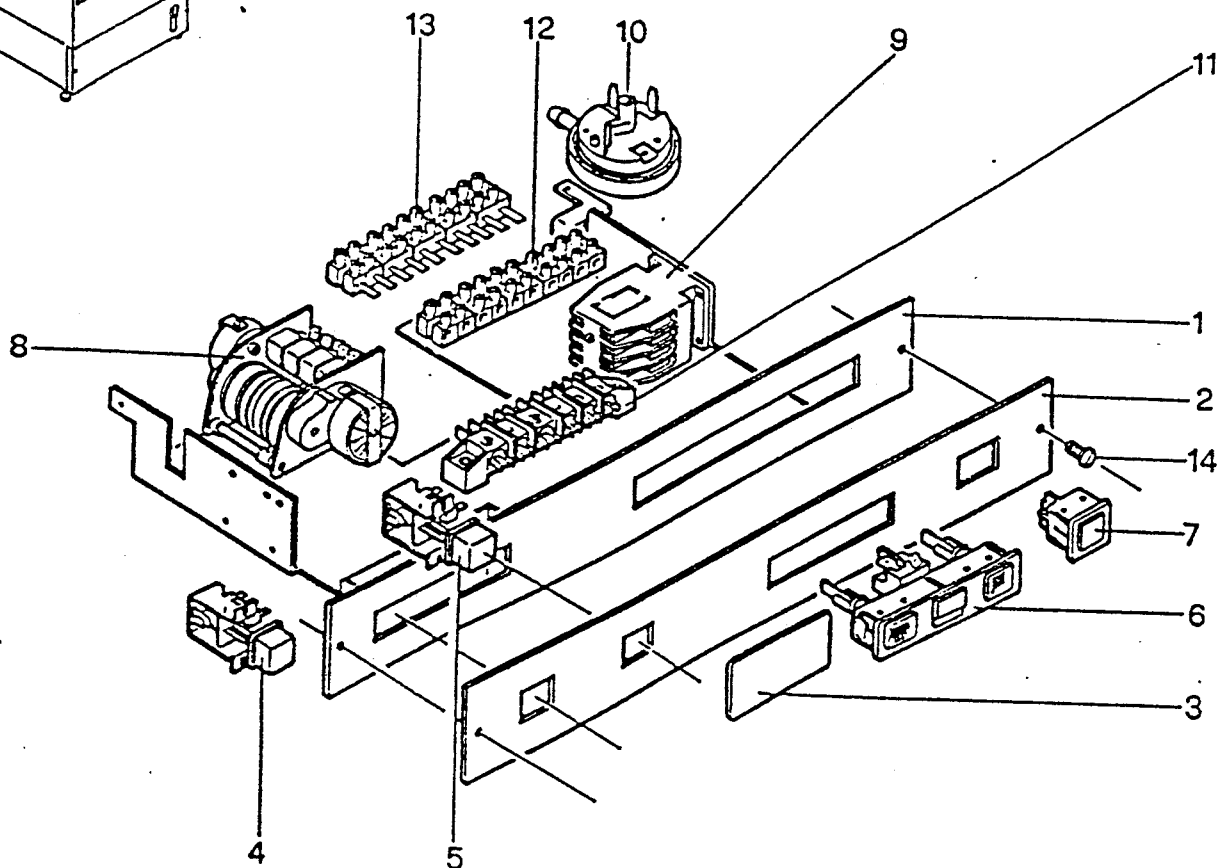

mod.700

SILANOS

tavola n° 5

POS.	CODICE	DESCRIZIONE	DENOMINATION	DESCRIPTION	BEZEICHNUNG
1	952997	PIASTRA COMPONENTI ELETTRICI	TABLEAU COMMANDE	ELECTRIC PANEL	E. TAFEL
2		PANNELLO COMANDI	PANNEAU DE CONTROLE	CONTROL PANEL	SCHALT TAFEL
3		TARGHETTA	PLAQUE	PLATE	SCHILD
4	903600	INTERR. SPIA PREPAR.	INTERRUPTEUR VOYANT DE PREPARATION	ILLUM. "PREPARATION" SWITCH	LEUCHTENDER-DRUCKKNOPF
5	905300	PULSANTE SPIA CICLO	BOUTON CYCLE	ILLUM. "CYCLE" PUSH-BUTTON	VORBEREITUNG-DRUCKKNOPF
6	905335	PULSANTIERA	TABLEAU DES BOUTONS	SWITCH BUTTON	DRUCKKNOPFSCHALTER
7	903652	LAMPADA BOILER	LAMPE BOILER	BOILER LAMP	WARMMASSERSPEICHERLAMP
8	907182	TIMER CICLO	TIMER CYCLE	CYCLE TIMER	ZYCLUSZEITUHR
9	907041	TELERUTTORE	TELERUPTEUR	CONTACTOR	SCHÜTZ
10	905270	PRESSOSTATO	PRESSOSTAT	PRESSURE SWITCH	DRUCKMÄCHTER
11	904150	MORSETTIERA	BORNES	TERMINAL BOARD	KLEMMLEISTE
12	904151	MORSETTIERA	BORNES	TERMINAL BOARD	KLEMMLEISTE
13	904152	MORSETTIERA	BORNES	TERMINAL BOARD	KLEMMLEISTE
14	907860	VITE M5x12	VIS	SCREW	SCHRAUBE