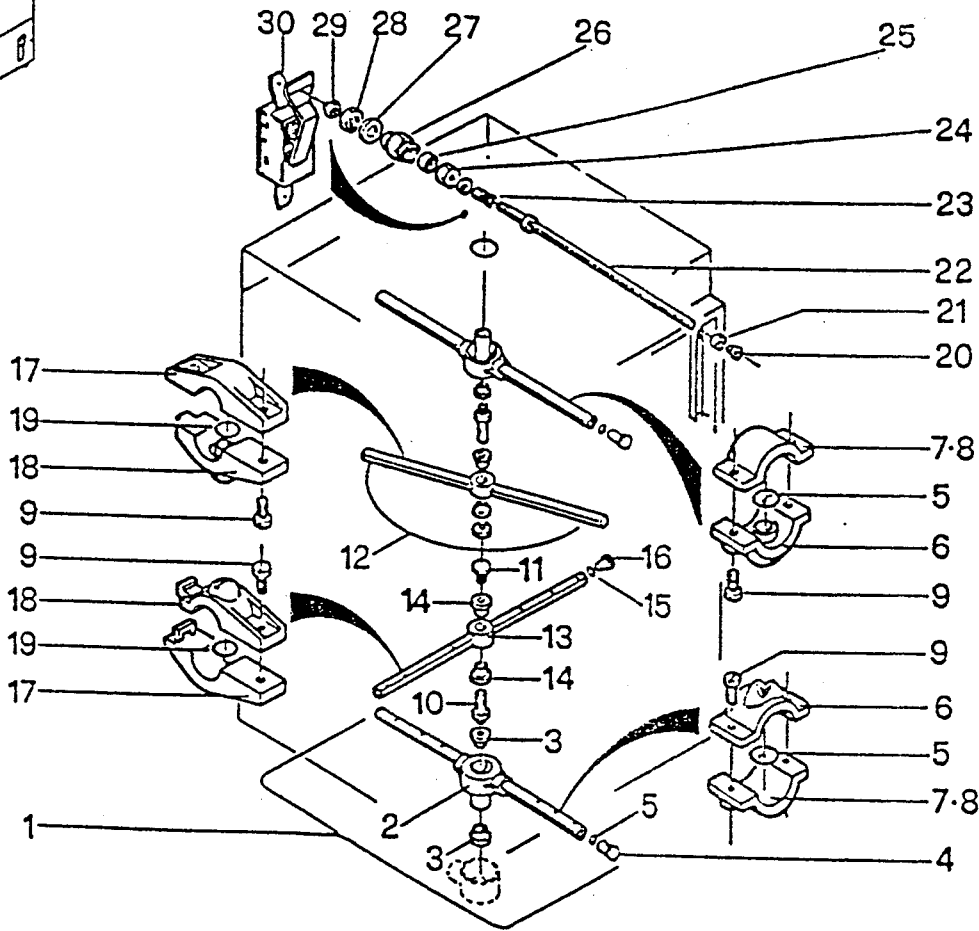

mod.700

SILANOS

tavola n° 4

POS.	CODICE	DESCRIZIONE	DENOMINATION	DESCRIPTION	BEZEICHNUNG
1	902951	GIRANTE LAVAGGIO COMPLETA	BRAS DE LAVAGE COMPLET	COMPLETE WASH ARM	KOMPLETTE WASCHLAUFRAD
2	902950	GIRANTE LAVAGGIO	BRAS DE LAVAGE	WASH ARM	WASCHLAUFRAD
3	900513	BUSSOLA LAVAGGIO	DOUILLE DE LAVAGE	WASH BUSH	WASCHBUCHSE
4	906440	TAPPO GIRANTE LAVAGGIO	BOUCHON BRAS DE LAVAGE	PLUG FOR WASH ARM	VERSCHLUSS WASCHLAUFRAD
5	904311	O-RING	O-RING	O-RING	VERSCHLUSS WASCHLAUFRAD
6	901701	COLLARE PER GETTO	COLLIER POUR JET	COLLAR FOR JET	O-RING
7	902801	GETTO LAVAGGIO dx	JET DE LAVAGE DROITE	RIGHT-HAND WASHING JET	KRAGEN DUSE
8	902802	GETTO LAVAGGIO sx	JET DE LAVAGE GAUCHE	LEFT-HAND WASHING JET	RECHTE WASCHDOUSE
9	907720	VITE	VIS	SCREW	LINKE WASCHDOUSE
10	904760	PERNO RISCIAQUO	TOURILLON DE RINCAGE	RINSE PIN	SCHRAUBE
11	902880	GHIERA BLOCCAGGIO	FRETTE DE BLOCAGE	RING NUT	SPULSTIFT
12	903011	GIRANTE RISCIAQUO COMPLETO	BRAS DE RINCAGE COMPLET	COMPLETE RINSEARM	KLEMMUTTER
13	903010	GIRANTE RISCIAQUO	BRAS DE RINCAGE	RINSE ARM	KOMPLETTE SPULLAUFRAD
14	900520	BUSSOLA RISCIAQUO	DOUILLE DE RINCAGE	RINSE BUSH	SPULLAUFRAD
15	904321	O-RING	O-RING	RINSE BUSH	SPULBUCHSE
16	906450	TAPPO GIRANTE RISCIAQUO	BOUCHON BRAS DE RINCAGE	PLUG FOR RINSEARM	O-RING
17	901710	COLLARE PER GETTO	COLLIER POUR JET	COLLAR FOR JET	VERSCHLUSS SPULLAUFRAD
18	902817	GETTO RISCIAQUO	JET DE RINCAGE	RINSING JET	KRAGEN DUSE
19	904310	O-RING	O-RING	O-RING	SPULDOUSE
20	956045	BUSSOLA	DOUILLE	BUSH	O-RING
21	956046	DADO	ECROU	NUT	BUCHSE
22	951729	ASTA MICRO	TIGE MICROINTERRUPTEUR	MICROSKATCH-ROD	MUTTER
23	904079	MOLLA	RESSORT	SPRING	MIKROSCHALTERANSCHLUSS
24	906093	GHIERA 3/8" GAS	VIROLE	LOCK NUT	FEDER
25	900075	GUARNIZIONE	JOINT	GASKET	NUTMUTTER
26	956092	RACCORDO MICRO	RACCORO MICROINTERRUPTEUR	MICROSWITCH PIPE FITTING	DICHTUNG
27	903351	GUARNIZIONE	JOINT	GASKET	MIKROSCHALTERANSCHLUSS
28	956112	GHIERA 1/4" GAS	VIROLE	LOCK NUT	DICHTUNG
29	902030	DADO AUTOBLOCCANTE	ECROU	NUT	NUTMUTTER
30	904032	MICROINTERRUPTORE	MICROINTERRUPTEUR	MICRO SWITCH	MUTTER
					MIKROSCHALTER