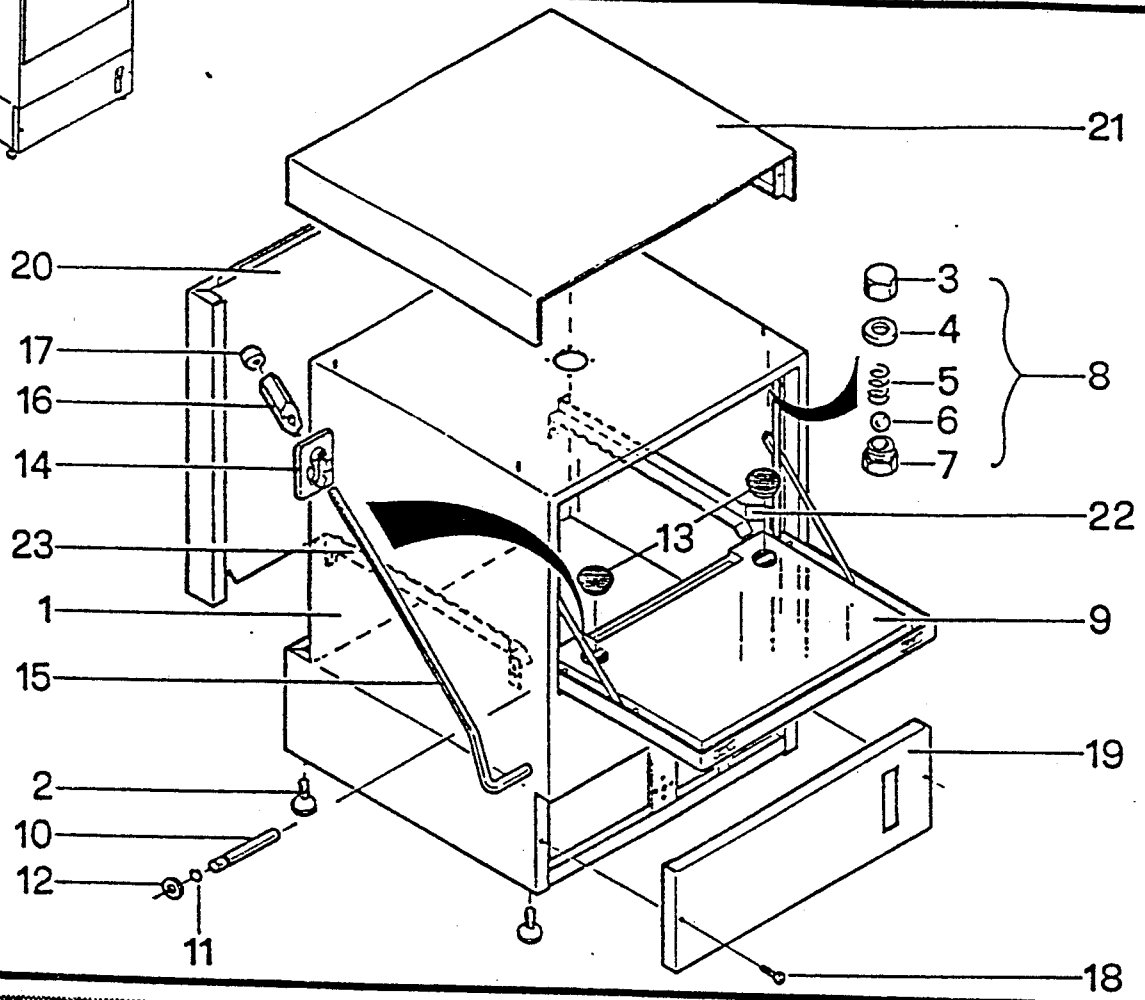

521/

mod.700

SILANOS

tavola n° 1

POS.	CODICE	DESCRIZIONE	DENOMINATION	DESCRIPTION	BEZEICHNUNG
1	901022	CARROZZERIA	CARROSSERIE	CARROSSERIE	KAROSSERIE
2	904990	PIEDINO REGOLABILE	PETIT PIED REGABLE	BASE	KAROSSERIE
3	905612	DADO SCROCCHETTO	ECROU DU CLIQUET	RUBBER LEG	EINSTELLBARER SOCKEL
4	904360	OR	O-RING	NUT LATCH	KLIKENMUTTER
5	908040	MOLLA	RESSORT	O-RING	O-RING
6	906260	SFERA INOX	SPHERE	SPRING	KLIKENMUTTER
7	906010	SEDE SFERA	SIEGE DE LA SPHERE	BALL	FEDER
8	906101	SCROCCHETTO	FERMETURE PORTE	SEATING BALL	KUGEL
9	905170	PORTA	PORTE	DOOR CATCH	KUGELSITZ
10	904790	PERNO PORTINA	TOURILLON DE LA PORTE	DOOR	SCHNAPPVERSCHLUSS
11	906200	SEGER	SEGER	DOOR PIN	TÜR
12	905950	RONDELLA	RONDELLE	SEEGER	TÜRSCHARNIERESTIFT
13	906435	TAPPO	BOUCHON	WASHER	SEEGER SICHERUNG
14	904952	PIASTRINA	PLAQUETTE	PLUG	UNTERLEGSHEIBE
15	956001	TIRANTE PORTA	TIRANT DU PORTE	PLATE	VERSCHLUSS
16	905430	FERMO PORTA	FERMETURE PORTE	DOOR SCREW STAY	PLÄTTCHEN
17	902040	DADO AUTOBLOCCANTE	ECROU	DOOR SUPPORT	TÜR ZUGSTANGE
18	907861	VITE M5x30	VIS	NUT	TÜRHALTERUNG
19	904510	PANNELLO INFERIORE	PANNEAU INFERIEUR	SCREW	MUTTER
20	904650	PANNELLO POSTERIORE	PANNEAU POSTERIEUR	LOWER PANEL	SCHRAUBE
21	904710	PANNELLO SUPERIORE	PANNEAU SUPERIEUR	BOCK PANEL	UNTERE TAFEL
22	901678	GUIDA CESTELLO dx	COULISSE PANIER	UPPER SIDE PANEL	HINTERWAND
23	901677	GUIDA CESTELLO sx	COULISSE PANIER	BASKET GUIDE	OBERE TAFEL
				BASKET GUIDE	KORBÜFÜHRUNG