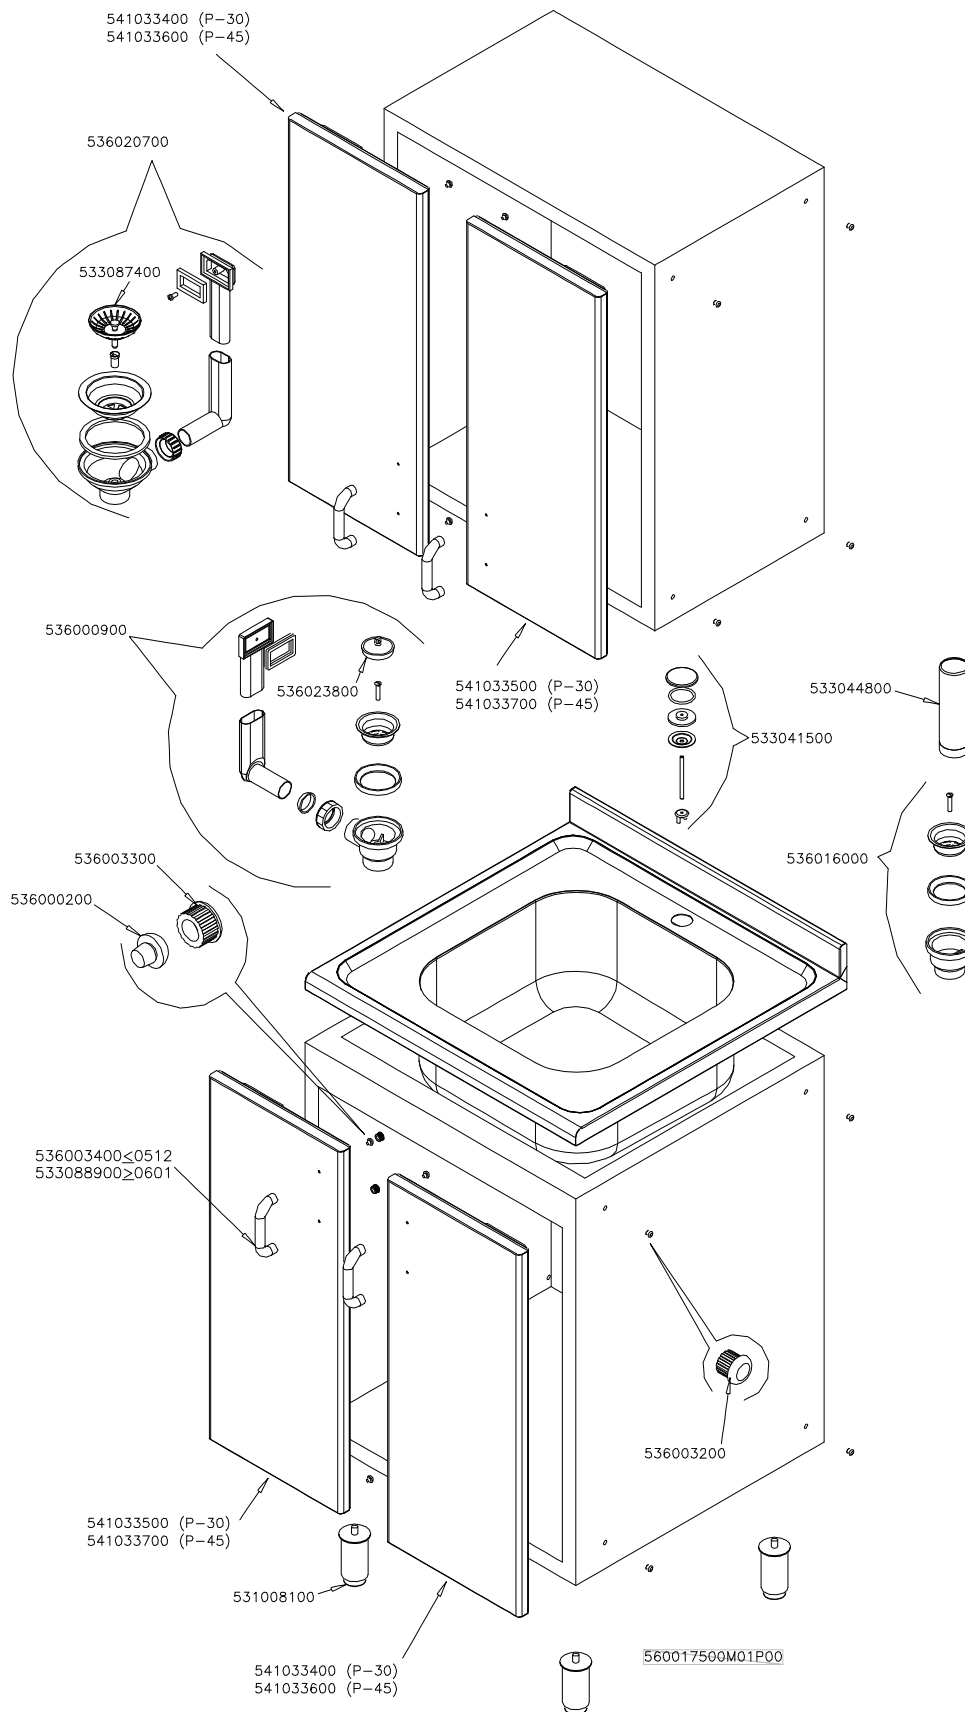

# MAGIC SNACK 60

SHINE KITCHEN

**BP/30DX BP/30SX BP/45DX BP/45SX BP/60 BP/90 BP/120 BP/135 BA/80 BAL/80 BPL/45DX  
BPL/45SX BPL/60 BPL/90 BPL/120 BPL/135 PP/30DX PP/30SX PP/45DX PP/45SX PP/60 PP/90  
PP/120 PP/135 PPS/60 PPS/90 PA/80**

Page	Pos	Code	Description
001		541033400	RIGHT DOOR 300
001		536020700	UPPER DRAIN FOR SINK 1-3"1/2
001		533087400	DRAIN CAP 3"1/2
001		536000900	UPPER DRAIN FOR SINK
001		536023800	DRAIN CAP 1"1/2
001		541033500	LEFT DOOR 300
001		533044800	OVERFLOW D.47 H.160 65LINE
001		533041500	PLUG COVERHOLE FOR SINK UNIT
001		536016000	DRAIN GRID D.49 SNACK 65
001		536003300	COVERHOLE §12
001		536000200	D.12 H.4 BUMPER
001		536003400	SILVER HANDLE 60/SK
001		533088900	
001		531008100	ADJUSTABLE LEG H9 CHROME
001		536003200	CHROME COVERHOLE §8