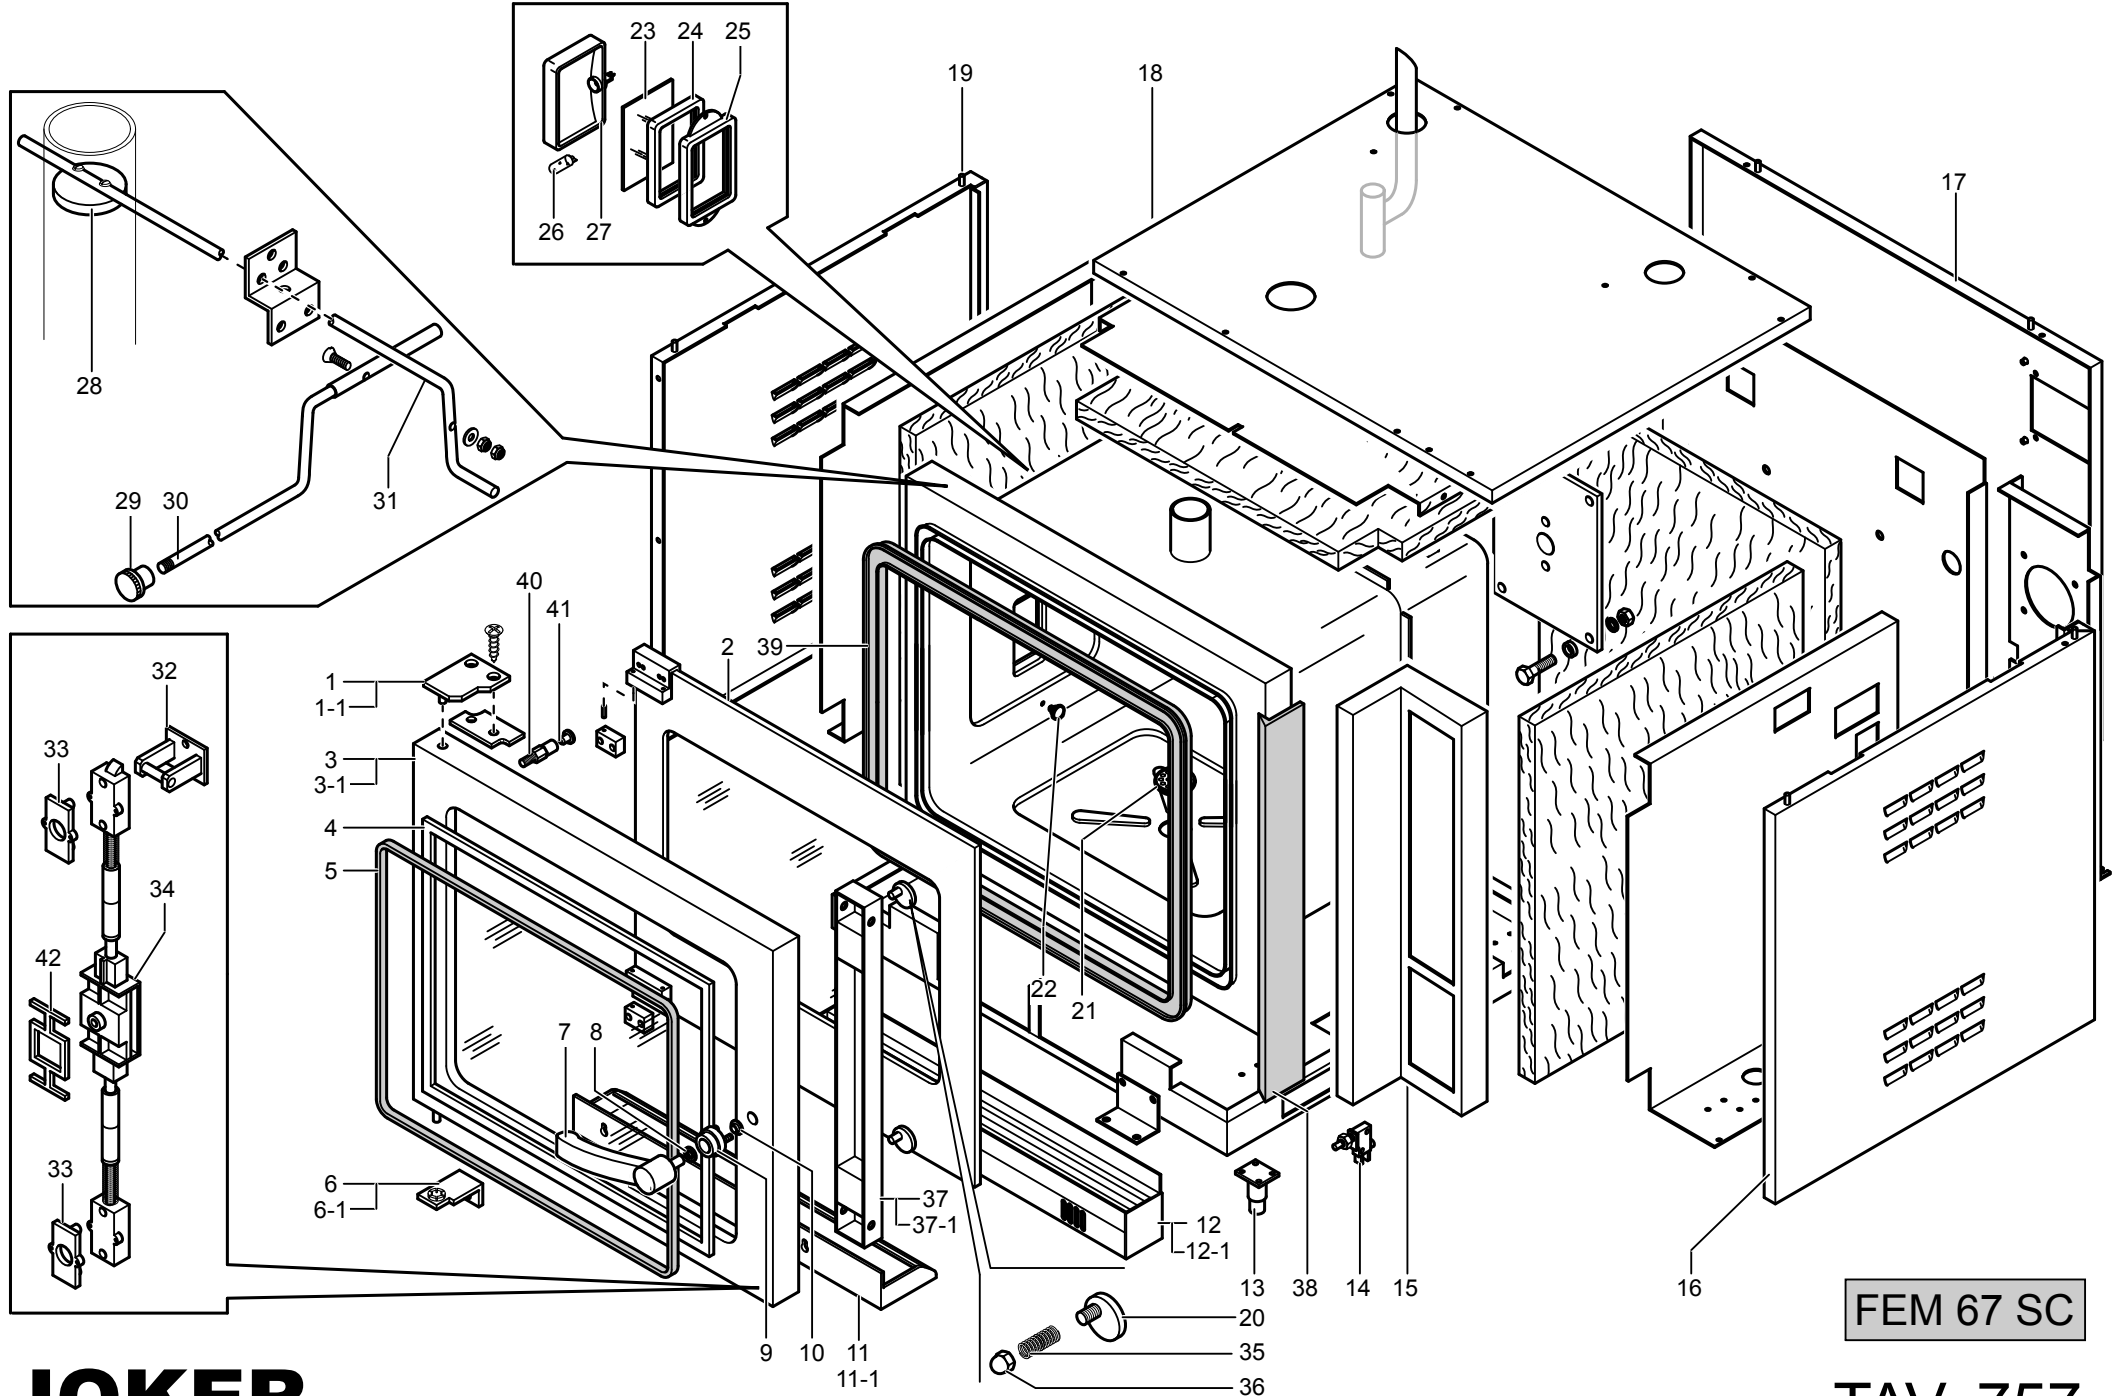

FEM 67 SC

JOKER

TAV. 757

FORNI TAV. 757	1	GAFOC00030	AS.CERN.SUP.SX P.F.FCV.	CHARNIÈRE SUPÉRIEURE GAUCHE	INGE PIN SUPER.LEFT	TÜRANGEL OBEN LINKS
FORNI TAV. 757	10	RTFOC00337	ANELLO INT.GRADINO MAN.P.F.FCV	ANNEAU INTERIEUR EPAISSEUR	INNER RING	INNENRING
FORNI TAV. 757	11	161597	CASSETTO SX INT. P.F.	GROUPE BASSIN GAUCHE	UNIT DRAWER LEFT	GRUPPE SCHUBLADE LINKE
FORNI TAV. 757	1-1	GAFOC00213	AS.CERN.SUP.DX P.F.FCV	CHARNIÈRE SUPÉRIEURE DROITE	INGE PIN SUP. RIGHT	TÜRANGEL RECHTS
FORNI TAV. 757	11-1	161600	CASSETTO DX INT. P.F.	GROUPE BASSIN DROITE	UNIT DRAWER RIGHT	GRUPPE SCHUBLADE RECHTS
FORNI TAV. 757	12	161135	AS.CASSETTO SX FEC060/1	BASSIN GAUCHE	TRAY LEFT	SCHUBLADE LINKS
FORNI TAV. 757	12-1	161574	AS.CASSETTO DX FEC060/1	BASSIN DROITE	TRAY RIGHT	SCHUBLADE RECHTS
FORNI TAV. 757	13	RTFOC00413	PIEDINO+T.OTTAG.FGC065/87,5	PIED	FOOT	FUSS
FORNI TAV. 757	14	RTFOC00711	MICROINT.FCV. RMP UNIPOL.30907	MICRO-INTERRUPTEUR PORTE DU FOUR	MICRO OVEN DOOR	MIKRO OFENTÜR
FORNI TAV. 757	15	GAFOC00242	AS.CRUSCOTTO FGM67	PANNEAU DE CONTRÔLE	CONTROL PANEL	STIRNBRETT
FORNI TAV. 757	16	PAFOC00491	FIANCO DX FEC060/1	CÔTÉ DROITE	RIGHT SIDE	RECHTE SEITE
FORNI TAV. 757	17	PAFOC00612	POSTERIORE INOX FEM69/1	PANNEAU POSTERIEUR	BACK PANEL	HINTEN
FORNI TAV. 757	18	161204	AS.COPERCHIO FEM060/1	COUVERCLE	COVER	BECKENABDECKUNG
FORNI TAV. 757	19	PAFOC00493	FIANCO SX FEC060/1	CÔTÉ GAUCHE	LEFT SIDE	LINKE SEITE
FORNI TAV. 757	2	161510	GR. VETRO INT. SX/DX	GROUPE VERRE INTERIEUR GAUCHE/DROITE	INNER UNIT GLASS LEFT/RIGHT	GRUPPE INNENGLAS RECHTS/LINKE
FORNI TAV. 757	20	161502	AS. GHIERA BLOCCO VETRO	GROUPE BAGUE BLOCCO VERRE	UNIT LUCKING GLASS NUT	GRUPPE GEFESTIGUNGSMUTTER GLAS
FORNI TAV. 757	21	GAFOC00027	AS.C/FORO CASS.FCV.	COUVRE TROU	PLUG	LOCHABDECKUNGSPROPFFEN
FORNI TAV. 757	22	RTFOC00555	AT.GRIGLIA LAT.F.FCV	ATTAQUE GRILLE LATÉRALE	GRILL CONNECTION SIDE	GRILLAUFPLAGE SEITE
FORNI TAV. 757	23	RTFOC00201	*VETRO P/LAMPADA FCV.	VERRE DU PORTELAMPE	GLASS P/LAMP	GLAS P/LAMPE
FORNI TAV. 757	24	161283	GUARNIZIONE P/LAMPADA	GARNITURE DU PORTELAMPE	GASKET P/LAMP	DICHTUNG P/LAMPE
FORNI TAV. 757	25	RTFOC00382	*CORNICHE FIS.VETRO P/LAMP.FCV	CADRE DU PORTELAMPE	MOULDING P/LAMP	UMRAHMUNG P/LAMPE
FORNI TAV. 757	26	161282	LAMPADA	LAMPE	LAMP	LAMPE
FORNI TAV. 757	27	161281	PORTA LAMPADA	PORTELAMPE	DOOR LAMP	PORTA LAMPE
FORNI TAV. 757	28	PAFOC00680	DISCO INF.SCARICO COND.FEMD100	DISQUE INFÉRIEUR DÉCHARGÉ	DISC INFER. OUTLET	SCHEIBE UNTEN AUSGANG
FORNI TAV. 757	29	161600	MANOP.COND.FCV.TURCH.EKK25B	BOUTON	KNOB	DREHGRIF
FORNI TAV. 757	3	161158	AS. PORTA FORNO SX	PORTE DU FOUR GAUCHE	OVEN DOOR LEFT	OFENTÜR LINKS
FORNI TAV. 757	30	RTFOC00507	ASTA ANT.SCA.COND.FGC060/1 NIC	BARRE ANTÉRIEUR	ROD ANTERIOUR	STAB VORNE
FORNI TAV. 757	31	RTFOC00476	ASTA TRAS.SCA.COND.FEC060/1NIC	BARRE TRANSVERSAL	ROD TRANSVERS.	STAB
FORNI TAV. 757	3-1	161619	AS. PORTA FORNO DX	PORTE DU FOUR DROITE	OVEN DOOR RIGHT	OFENTÜR RECHTS
FORNI TAV. 757	32	RTFOC00009	GANCIO	CROCHET	HOOK	HAKEN
FORNI TAV. 757	33	RTFOC00005	ZOCCOLO ESTERNO	GODET EXTÉRIEUR	OUTWARD BASE	SOCKEL AUSSEN
FORNI TAV. 757	34	GAFOC00005	SERRATURA	SERRURE	LOCK	SCHLOSS
FORNI TAV. 757	35	161513	MOLLA FERMO GHIERA	RESSORT DE LA SERRURE DU VIROLE	FERRULE LOCK SPRING	FEDER DES MUTTER-SCHLOSSES
FORNI TAV. 757	36	RTMIN00114	DADO CECO M6	ECROU	NUT	MUTTER
FORNI TAV. 757	37	161150	AS. PROTEZ. SERRATURA P.F. SX	GROUPE PROTECTION SERRURE GAUCHE	UNIT LEFT LOCK PROTECTION	GRUPPE SHUTZSCHLOSS LINKE
FORNI TAV. 757	37-1	161580	AS. PROTEZ.SERRATURA P.F. DX	GROUPE PROTECTION SERRURE DROITE	UNIT RIGHT LOCK PROTECTION	GRUPPE SHUTZSCHLOSS RECHTZ
FORNI TAV. 757	38	161411	GUARNIZIONE CRUSCOTTO	GARNITURE PANNEAU DE CONTRÔLE	CONTROL PANEL GASKET	DICHTUNGSTIRNBRETT
FORNI TAV. 757	39	RTFOC00721	GUARNIZIONE FACCIATA	GARNITURE DEVANTURE	GASKET FACE	DICHTUNG OFENVORDERWAND
FORNI TAV. 757	4	1611172	VETRO ESTERNO SX/DX	VERRE CHAUFFE	GLASS CHAMBER	GLAS KAMMER
FORNI TAV. 757	40	161494	DISTANZIALE VETRO	ENTRTOISE VERRE	GLASS SPACER	DISTANZSTÜCK GLAS
FORNI TAV. 757	41	161477	GOMMINO PORTA FORNO	BOUCHON DE LA PORTE	DOOR RUBBER CAP	TÜRGUMMI
FORNI TAV. 757	42	RTFOC00057	ZOCCOLO CENTRALE	GODET CENTRAL	CENTRAL BASE	SOCKEL ZENTRAL
FORNI TAV. 757	5	161487	GUARNIZIONE VETRO ESTERNO	GARNITURE VERRE EXTÉR.	EXTERNAL GASKET GLASS	EXTERNER GLASDICHTUNG
FORNI TAV. 757	6	PAFOC00583	CERN.INF.P.F.DX FCV	CHARNIÈRE INFÉRIEUR DROITE PORTE DU FOUR	INGE PIN INF. RIGHT	TÜRANGEL INF. RECHTS
FORNI TAV. 757	6-1	161387	CERN.INF.P.F.SX FCV	CHARNIÈRE INFÉRIEUR GAUCHE PORTE DU FOUR	INGE PIN INFER.LEFT	TÜRANGEL UNTENLINKS
FORNI TAV. 757	7	160912	MANIGLIA P.F.	POIGNÉE	HANDLE	HANDGRIF
FORNI TAV. 757	8	RTFOC00338	ANELLO EST.MAN.P.F.FCV.	ANNEAU EXT. POIGNÉE PORTE DU FOUR	OUTWARD RING OVEN DOOR HANDLE	HANDGRIF
FORNI TAV. 757	9	160911	BASSETTA MANIGLIA	EPAISSEUR POIGNÉE	HANDLE	HANDGRIF