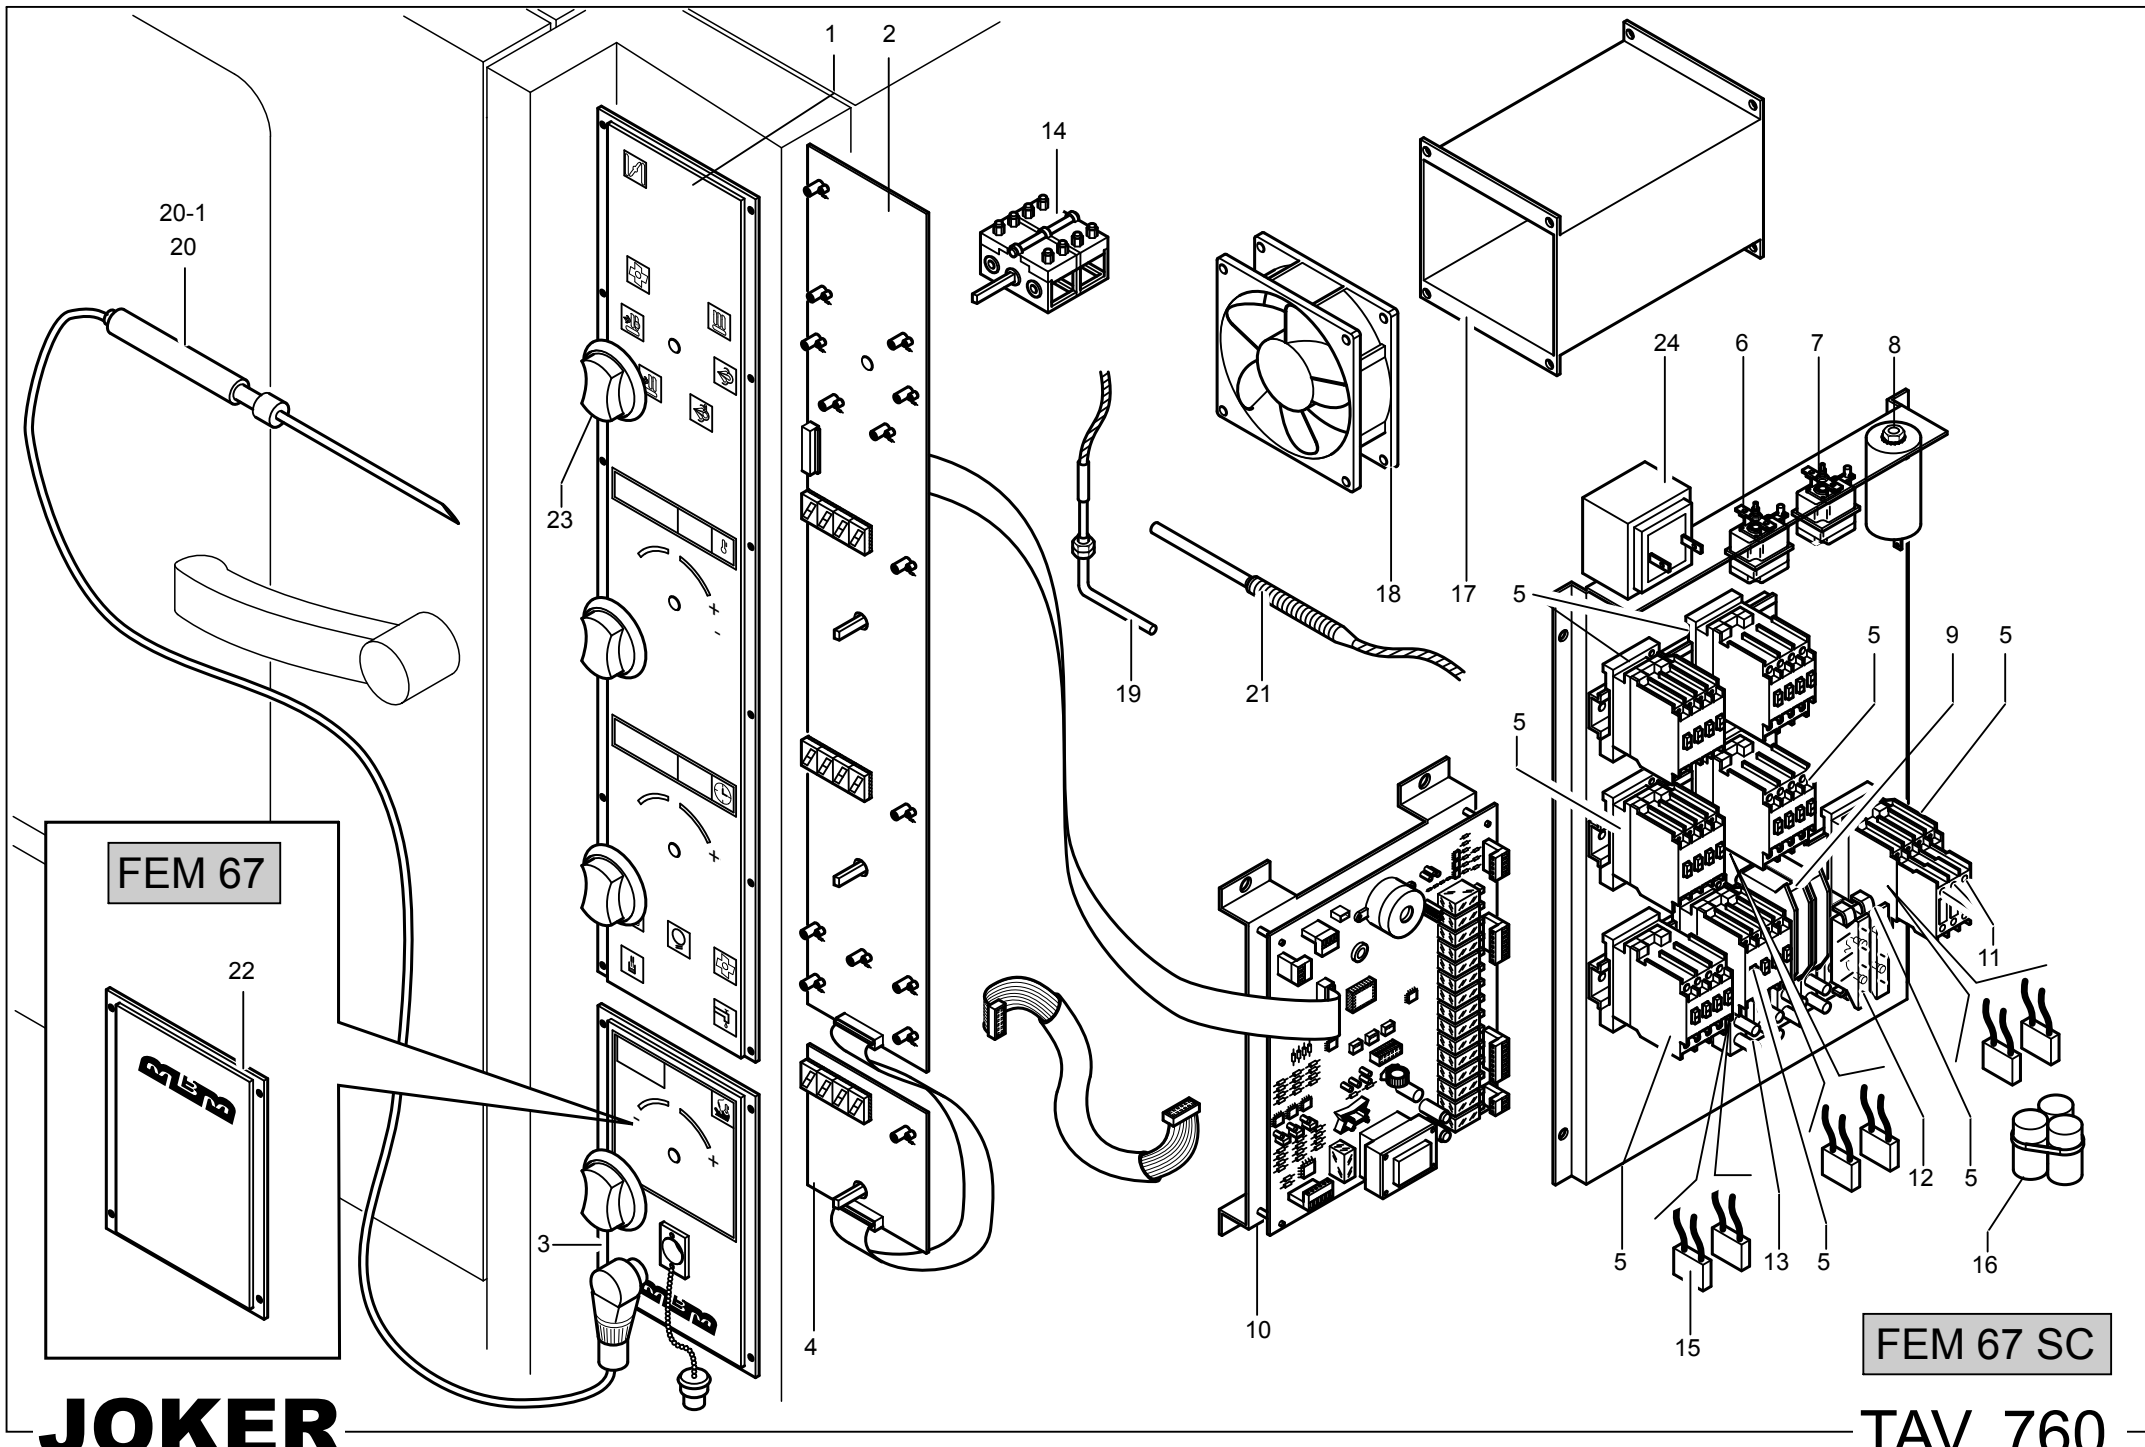

FORNI TAV. 759	1	GAFOC00085	BOILER E.FEM061	BOILER	BOILER	BOILER
FORNI TAV. 759	10	RTCP900087	NIPLES CP OT/M/1/2"XM20/D.14	NIPLES 1/2" X M20	NIPLES 1/2" X M20	NIPPEL 1/2" X M20
FORNI TAV. 759	11	RTCP900088	BICONO D.14 CP	BICONE	DOUBLE CONE	DOPPELKONUS
FORNI TAV. 759	12	RTCP900089	CALOTTA OT.D.14 CP	ECROU	NUT	MUTTER
FORNI TAV. 759	13	RTFOC00034	TERMOCOPPIA	THERMOCOUPLE	THERMCOPPIA	WAERMEPAAR
FORNI TAV. 759	14	161614	TU.SCARICO ACQ.BOY.FEM100/1	TUBE DE DECHARGE DE L'EAU	WATER DISCHARGE PIPE	WASSERABLASSROHR
FORNI TAV. 759	15	RTCU900012	BICONO D.10	BICONE POUR TUYAU Ø 10	BICONE Ø10	ZWEIKEGEL Ø10
FORNI TAV. 759	16	RTCU900013	CALOTTA D.10	ECROU	NUT	MUTTER
FORNI TAV. 759	17	161521	TU.AB.VAPORI FCVM	TUYAU DÉTACHEMENT VAPEUR	PIPE STEAM	ROHR DAMPF
FORNI TAV. 759	18	RTFOC00145	REGOL. DI PORTATA BOILER 1,2 L/MIN BIANCO	REGULATEUR DE PORTÉE BOILER	BOILER FLOW REGULATOR	DURCHFLUSSREGLER BOILER
FORNI TAV. 759	19	RTFOC00521	RAMPA SC.COND.FGM100/1	RAMPE DU DÉCHARGEMENT CONDENSE	RAMP OUTLET COND.	DUNSTHAUBE
FORNI TAV. 759	2	RTFOC00186	DADO 3/4"ES.INOX FCVM	ECROU3/4"	NUT 3/4"	MUTTER 3/4"
FORNI TAV. 759	20	161508	TUBO GOMMA	TUBE EN CAOUTCHAUC	RUBBER PIPE	ROHR GUMMI
FORNI TAV. 759	3	161660	MANOP.COND.FCV.TURCH.EKK25B	BOUTON	KNOB	DREHGRIFF
FORNI TAV. 759	4	RTFOC00213	GUARNIZ.	GARNITURE	GASKET	DICHTUNG
FORNI TAV. 759	5	RTFOC00523	RESISTENZA KW=6	RESISTANCE KW=6	RESISTANCE KW=6	WIEDERSTAND KW=6
FORNI TAV. 759	6	PAFOC00559	SONDA DI LIVELLO BOILER L 110	SONDE DE NIVEAU	LEVEL PROBE	WASSERSTANDSANZEIGER
FORNI TAV. 759	7	PAFOC00560	SONDA DI LIVELLO BOILER L 90	SONDE DE NIVEAU	LEVEL PROBE	WASSERSTANDSANZEIGER
FORNI TAV. 759	8	RTFOC00748	TU.AL.ACQ.BOILER FEM060/1	TUBE DE CHARGEMENT DE L'EAU	WATER FEEDING TAP	VERSORGUNGSROHR
FORNI TAV. 759	9	RTFOC00550	VALV.MOTORIZ.FCVM/1 TCR1/2	SOUPEPE MOTORIZE	MOTORIZED VALVE	MOTORGESTEUERTES VENTIL