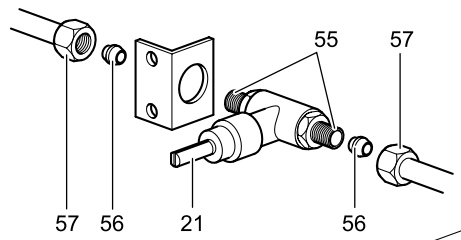

"A"

G100IT9

DOMINA

TAV. 938

G100IT9

TAVOLA	POS.	CODICE	ITALIANO	FRANCESE	INGLESE	TEDESCO
DOMINA TAV. 938	(1)	GACP800065	AS. PILOTA	VEILLEUSE	PILOT	PILOTBRENNER
DOMINA TAV. 938	2	PACP800212	TU.PILOTA BRUC.	TUBE VEILLEUSE	PILOT PIPE	PILOTBRENNERROHR
DOMINA TAV. 938	(3)	RTCP800019	RUB.V.	ROBINET	TAP	HAHN
DOMINA TAV. 938	4	RTCP800021	CALOTTA RUB.D.20	ECROU POUR ROBINET D.20	NUT FOR TAP D.20	MUTTER FÜR SCHLAUCH D.20
DOMINA TAV. 938	5	RTCP800020	BICONO RUB.D.20	BICONE D.20	DOUBLE CONE D.20	DOPPELKONUS D.20
DOMINA TAV. 938	6	RTCP800023	BICONO RUB.D.16	BICONE D.16	DOUBLE CONE D.16	DOPPELKONUS D.16
DOMINA TAV. 938	7	RTCP800022	CALOTTA RUB.D.16	ECROU POUR ROBINET D.16	NUT FOR TAP D.16	MUTTER FÜR SCHLAUCH D.16
DOMINA TAV. 938	(8)	RTCP800067	TERMOSTATO LIMIT	THERMOSTAT LIMIT	LIMIT THERMOSTAT	THERMOSTAT LIMIT
DOMINA TAV. 938	9	RTCP800073	RACCORDO INT.T/C.RUB.V.	RACCORD THERMOCOUPLE	THERMOCOUPLE FITTING	ANSCHLUBSTÜCK
DOMINA TAV. 938	(10)	RTCU700374	T/COPPIA	THERMOCOUPLE	THERMOCOUPLE	THERMOELEMENT
DOMINA TAV. 938	11	RTCU800335	BRUC.CENT.	BRÛLEUR CENTRALE	CENTRAL BURNER	MITTLERER BRENNER
DOMINA TAV. 938	(12)	RTCU900010	CAND.ROT.	BOUGIE OXIDE RONDE	ROUND SPARK	ZÜNDKERZE
DOMINA TAV. 938	13	RTCU900018	BICONO D.6	BICONE D.6	DOUBLE CONE D.6	DOPPELKONUS D.6
DOMINA TAV. 938	14	RTCU800339	CALOTTA D.6	ECROU D.6	NUT D.6	MUTTER D.6
DOMINA TAV. 938	15	RTCU900215	RACCORDO CAND.PIL.ST.	RACCORD POUR BOUGIE VEILLEUSE	FITTING FOR PILOT SPARK PLUG	ANSCHLUSSTÜCK
DOMINA TAV. 938	16	160452	AS.RAMPA	RAMPE	RAMP	RAMPE
DOMINA TAV. 938	(17)	165927+164581	MANOP.RUB.V.+ANELLO	POIGNÉE ROBINET+ANNEAU	TAP KNOB+RING	HAHNKUGELGRIF+RING
DOMINA TAV. 938	18	163274	TUBO ALIMENTAZIONE BRUCIATORE	TUBE ALIMENTATION BRULEUR	BURNER FEEDING PIPE	BRENNERVERSORGUNGSRÖHR
DOMINA TAV. 938	(19)	RTCU700020	ACC.PIEZO+DADO	ALLUMAGE PIEZO + ECROU	PIEZO IGNITION + NUT	PIEZOELEKTRISCHER ANZÜNDER + MUTTER
DOMINA TAV. 938	20	RTBF900013	CERN.P.A.	CHARNIÈRE PORTE	DOOR HINGE	TÜRANGEL
DOMINA TAV. 938	21	RTCU600075	RUB.CAR.ACQ.	WATER TAP	ROBINET DE L'EAU	WASSERHAHN
DOMINA TAV. 938	22	RTCP800024	EROGATORE ACQUA	DISTRIBUETUR DE L'EAU	WATER DISTRIBUTOR	WASSERVERSORGER
DOMINA TAV. 938	23	RTCP800026	MOLLA CERNIERA	RESSORT DE LA CHARNIÈRE	HINGE SPRING	MANOMETER
DOMINA TAV. 938	24	RTCP800064	VALV.SIC.	SOUPAPE DE SÛRETÉ	SAFETY VALVE	SICHERHEITSVENTIL
DOMINA TAV. 938	25	RTCP700003	RUB.CAR.ACQ.	ROBINET DE L'EAU	WATER TAP	WASSERHAHN
DOMINA TAV. 938	26	RTCP800163	TU.FLES+G.AL.RUB.LIV.	TUYAU	PIPE FLEXIBLE	ROHR FLEXIBEL
DOMINA TAV. 938	27	RTCP800065	RUB.LIVELLO	ROBINET NIVEAU	LEVEL COCK	PEGELHAHN
DOMINA TAV. 938	28	RTCP900004	RUB.SCA.	ROBINET DE DECHARGE DE L'EAU	WATER DISCHARGE TAP	ABLASSHAHN
DOMINA TAV. 938	29	RTCP900018	BORCHIA	CLOU	BOSS	AUFLAGE
DOMINA TAV. 938	30	161827	TERMOMET.D.52/250	THERMOMETRE	THERMOMETER	THERMOMETER
DOMINA TAV. 938	31	160028	SQ.FIS.CRUSCOTTO	ÉGUERRE DE FIXAGE DU PANNEAU DE CONTRÔLE	BRACKET TO FIX THE CONTROL PANEL	STEUERTAFELBEFESTIGUNGSWINKEL
DOMINA TAV. 938	32	160270	MANIGLIA NICH.SAT.	POIGNÉE	COVER	HANDGRIF
DOMINA TAV. 938	33	160286	GRIGLIA CAM. NERA/LUC/RAAF	GRILLE DE PLAQUE	WORK PLANE GRATE	PLATTENROST
DOMINA TAV. 938	34	160431	C/PORTA	CONTRE PORTE	COUNTER DOOR	GEGENTÜR
DOMINA TAV. 938	35	160432	PORTA	PORTE	DOOR	TÜR
DOMINA TAV. 938	36	160433	FIANCO DX	CÔTÉ DROITE	RIGHT SIDE	RECHTE SEITE
DOMINA TAV. 938	37	160434	FIANCO SX	CÔTÉ GAUCHE	LEFT SIDE	LINKE SEITE
DOMINA TAV. 938	38	160456	AS.CRUSCOTTO	PANNEAU DE CONTRÔLE	CONTROL PANEL	STIRNBRETT
DOMINA TAV. 938	(39)	165925+164580	MAN.RUB.CAR.ACQ.+ANELLO ACQUA FREDDA	POIGNÉE ROBINET EAU+ANNEAU	WATER TAP KNOB+RING	HAHNKUGELGRIF+RING
DOMINA TAV. 938		165925+164586	MAN.RUB.CAR.ACQ.+ANELLO ACQUA CALDA	POIGNÉE ROBINET EAU+ANNEAU	WATER TAP KNOB+RING	HAHNKUGELGRIF+RING
DOMINA TAV. 938	40	163272	AS.PENTOLA	RÉCIPIENT	BOWL	TOPFBEHÄLTER
DOMINA TAV. 938	41	160676	MANIGLIA COPERCHIO	POIGNÉE DU COUVERCLE	COVER HANDLE	TOPFDECKEL
DOMINA TAV. 938	42	160927	NIPLES	NIPLES	NIPLES	NIPPEL
DOMINA TAV. 938	43	RTCU700324	PIEDINO	PIED	FOOT	FUSS
DOMINA TAV. 938	44	160975	FACCIATA EST.	DEVANTURE EATERNE	EXTERNAL FACE	
DOMINA TAV. 938	45	160949	FONDO CAMINO	FOND	BOTTOM	UNTERE EBENE
DOMINA TAV. 938	46	PACP800010	TU.FLES+G. AL.RUB.IMB.	TUYAU	PIPE FLEXIBLE	ROHR FLEXIBEL
DOMINA TAV. 938	47	VEDI MANUALE UGELLI	INIETTORE PILOTA			
DOMINA TAV. 938	48	RTCP800165	CABLAGGIO	CABLAGE	WIRING HARNESS	VERKABELUNG
DOMINA TAV. 938	49	RTCP900063	MANOMETRO	MANOMÈTRE	MANOMETER	SICHERHEITSVENTIL
DOMINA TAV. 938	(50)	RTBF700038	CAVO ACC.	CABLE D'ALLUMAGE	LIGHTING CABLE	ZÜNDKABEL
DOMINA TAV. 938	51	RTCP800131	PROLUNGA T/C.	PILOT SPARK PLUG CONNECTOR	PROLONGE THERMOCOUPLE	THERMOELEMENT GASVENTIL
DOMINA TAV. 938	52	160932	CERNIERA COMPLETA	CHARNIÈRE COMPLÈTE	COPELETE HINGE	TÜRANGEL