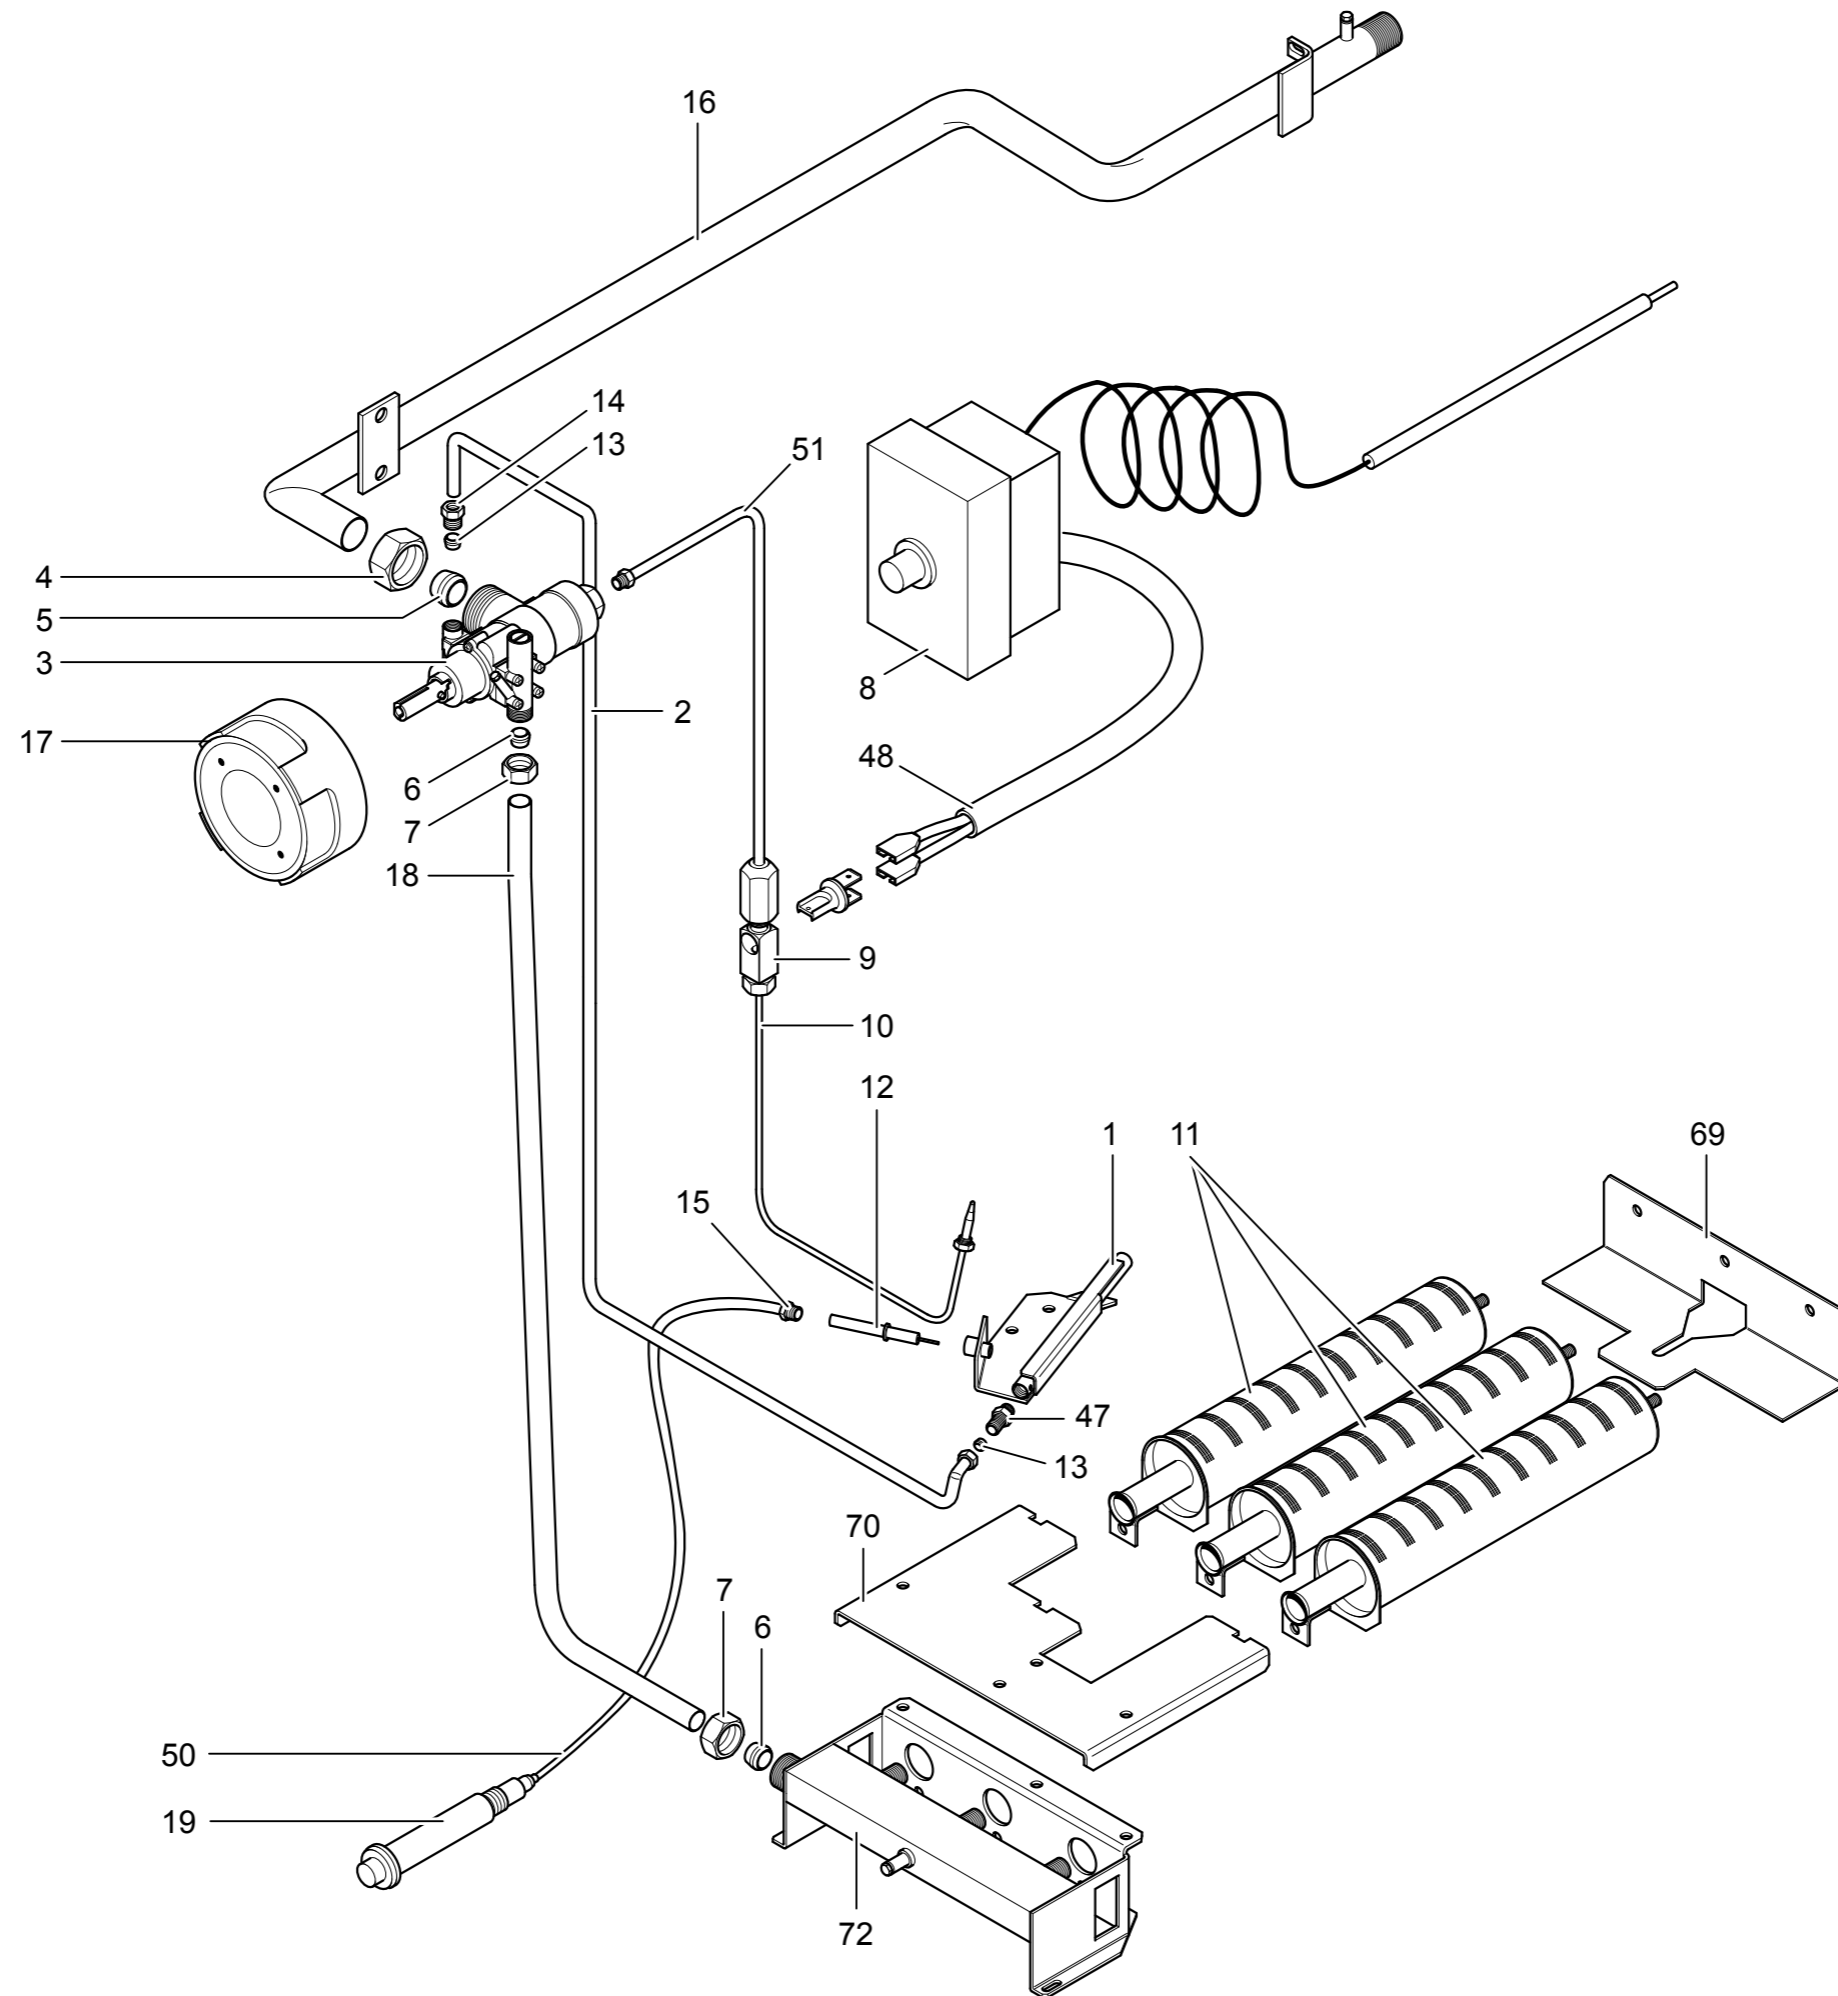

"A"

G100IT9

DOMINA

TAV. 938

G100IT9

TAVOLA	POS.	CODICE	ITALIANO	FRANCESE	INGLESE	TEDESCO
DOMINA TAV. 938	(1)	GACP800065	AS. PILOTA	VEILLEUSE	PILOT	PILOTBRENNER
DOMINA TAV. 938	2	PACP800212	TU.PILOTA BRUC.	TUBE VEILLEUSE	PILOT PIPE	PILOTBRENNERROHR
DOMINA TAV. 938	(3)	RTCP800019	RUB.V.	ROBINET	TAP	HAHN
DOMINA TAV. 938	4	RTCP800021	CALOTTA RUB.D.20	ECROU POUR ROBINET D.20	NUT FOR TAP D.20	MUTTER FÜR SCHLAUCH D.20
DOMINA TAV. 938	5	RTCP800020	BICONO RUB.D.20	BICONE D.20	DOUBLE CONE D.20	DOPPELKONUS D.20
DOMINA TAV. 938	6	RTCP800023	BICONO RUB.D.16	BICONE D.16	DOUBLE CONE D.16	DOPPELKONUS D.16
DOMINA TAV. 938	7	RTCP800022	CALOTTA RUB.D.16	ECROU POUR ROBINET D.16	NUT FOR TAP D.16	MUTTER FÜR SCHLAUCH D.16
DOMINA TAV. 938	(8)	RTCP800067	TERMOSTATO LIMIT	THERMOSTAT LIMIT	LIMIT THERMOSTAT	THERMOSTAT LIMIT
DOMINA TAV. 938	9	RTCP800073	RACCORDO INT.T/C.RUB.V.	RACCORD THERMOCOUPLE	THERMOCOUPLE FITTING	ANSCHLUBSTÜCK
DOMINA TAV. 938	(10)	RTCU700374	T/COPPIA	THERMOCOUPLE	THERMOCOUPLE	THERMOELEMENT
DOMINA TAV. 938	11	RTCU800335	BRUC.CENT.	BRÛLEUR CENTRALE	CENTRAL BURNER	MITTLERER BRENNER
DOMINA TAV. 938	(12)	RTCU900010	CAND.ROT.	BOUGIE OXIDE RONDE	ROUND SPARK	ZÜNDKERZE
DOMINA TAV. 938	13	RTCU900018	BICONO D.6	BICONE D.6	DOUBLE CONE D.6	DOPPELKONUS D.6
DOMINA TAV. 938	14	RTCU800339	CALOTTA D.6	ECROU D.6	NUT D.6	MUTTER D.6
DOMINA TAV. 938	15	RTCU900215	RACCORDO CAND.PIL.ST.	RACCORD POUR BOUGIE VEILLEUSE	FITTING FOR PILOT SPARK PLUG	ANSCHLUSSTÜCK
DOMINA TAV. 938	16	160452	AS.RAMPA	RAMPE	RAMP	RAMPE
DOMINA TAV. 938	(17)	165927+164581	MANOP.RUB.V.+ANELLO	POIGNÉE ROBINET+ANNEAU	TAP KNOB+RING	HAHNKUGELGRIF+RING
DOMINA TAV. 938	18	163274	TUBO ALIMENTAZIONE BRUCIATORE	TUBE ALIMENTATION BRULEUR	BURNER FEEDING PIPE	BRENNERVERSORGUNGSRÖHR
DOMINA TAV. 938	(19)	RTCU700020	ACC.PIEZO+DADO	ALLUMAGE PIEZO + ECROU	PIEZO IGNITION + NUT	PIEZOELEKTRISCHER ANZÜNDER + MUTTER
DOMINA TAV. 938	20	RTBF900013	CERN.P.A.	CHARNIÈRE PORTE	DOOR HINGE	TÜRANGEL
DOMINA TAV. 938	21	RTCU600075	RUB.CAR.ACQ.	WATER TAP	ROBINET DE L'EAU	WASSERHAHN
DOMINA TAV. 938	22	RTCP800024	EROGATORE ACQUA	DISTRIBUETUR DE L'EAU	WATER DISTRIBUTOR	WASSERVERSORGER
DOMINA TAV. 938	23	RTCP800026	MOLLA CERNIERA	RESSORT DE LA CHARNIÈRE	HINGE SPRING	MANOMETER
DOMINA TAV. 938	24	RTCP800064	VALV.SIC.	SOUPAPE DE SÛRETÉ	SAFETY VALVE	SICHERHEITSVENTIL
DOMINA TAV. 938	25	RTCP700003	RUB.CAR.ACQ.	ROBINET DE L'EAU	WATER TAP	WASSERHAHN
DOMINA TAV. 938	26	RTCP800163	TU.FLES+G.AL.RUB.LIV.	TUYAU	PIPE FLEXIBLE	ROHR FLEXIBEL
DOMINA TAV. 938	27	RTCP800065	RUB.LIVELLO	ROBINET NIVEAU	LEVEL COCK	PEGELHAHN
DOMINA TAV. 938	28	RTCP900004	RUB.SCA.	ROBINET DE DECHARGE DE L'EAU	WATER DISCHARGE TAP	ABLASSHAHN
DOMINA TAV. 938	29	RTCP900018	BORCHIA	CLOU	BOSS	AUFLAGE
DOMINA TAV. 938	30	161827	TERMOMET.D.52/250	THERMOMETRE	THERMOMETER	THERMOMETER
DOMINA TAV. 938	31	160028	SQ.FIS.CRUSCOTTO	ÉGUERRE DE FIXAGE DU PANNEAU DE CONTRÔLE	BRACKET TO FIX THE CONTROL PANEL	STEUERTAFELBEFESTIGUNGSWINKEL
DOMINA TAV. 938	32	160270	MANIGLIA NICH.SAT.	POIGNÉE	COVER	HANDGRIF
DOMINA TAV. 938	33	160286	GRIGLIA CAM. NERA/LUC/RAAF	GRILLE DE PLAQUE	WORK PLANE GRATE	PLATTENROST
DOMINA TAV. 938	34	160431	C/PORTA	CONTRE PORTE	COUNTER DOOR	GEGENTÜR
DOMINA TAV. 938	35	160432	PORTA	PORTE	DOOR	TÜR
DOMINA TAV. 938	36	160433	FIANCO DX	CÔTÉ DROITE	RIGHT SIDE	RECHTE SEITE
DOMINA TAV. 938	37	160434	FIANCO SX	CÔTÉ GAUCHE	LEFT SIDE	LINKE SEITE
DOMINA TAV. 938	38	160456	AS.CRUSCOTTO	PANNEAU DE CONTRÔLE	CONTROL PANEL	STIRNBRETT
DOMINA TAV. 938	(39)	165925+164580	MAN.RUB.CAR.ACQ.+ANELLO ACQUA FREDDA	POIGNÉE ROBINET EAU+ANNEAU	WATER TAP KNOB+RING	HAHNKUGELGRIF+RING
DOMINA TAV. 938		165925+164586	MAN.RUB.CAR.ACQ.+ANELLO ACQUA CALDA	POIGNÉE ROBINET EAU+ANNEAU	WATER TAP KNOB+RING	HAHNKUGELGRIF+RING
DOMINA TAV. 938	40	163272	AS.PENTOLA	RÉCIPIENT	BOWL	TOPFBEHÄLTER
DOMINA TAV. 938	41	160676	MANIGLIA COPERCHIO	POIGNÉE DU COUVERCLE	COVER HANDLE	TOPFDECKEL
DOMINA TAV. 938	42	160927	NIPLES	NIPLES	NIPLES	NIPPEL
DOMINA TAV. 938	43	RTCU700324	PIEDINO	PIED	FOOT	FUSS
DOMINA TAV. 938	44	160975	FACCIATA EST.	DEVANTURE EATERNE	EXTERNAL FACE	
DOMINA TAV. 938	45	160949	FONDO CAMINO	FOND	BOTTOM	UNTERE EBENE
DOMINA TAV. 938	46	PACP800010	TU.FLES+G. AL.RUB.IMB.	TUYAU	PIPE FLEXIBLE	ROHR FLEXIBEL
DOMINA TAV. 938	47	VEDI MANUALE UGELLI	INIETTORE PILOTA			
DOMINA TAV. 938	48	RTCP800165	CABLAGGIO	CABLAGE	WIRING HARNESS	VERKABELUNG
DOMINA TAV. 938	49	RTCP900063	MANOMETRO	MANOMÈTRE	MANOMETER	SICHERHEITSVENTIL
DOMINA TAV. 938	(50)	RTBF700038	CAVO ACC.	CABLE D'ALLUMAGE	LIGHTING CABLE	ZÜNDKABEL
DOMINA TAV. 938	51	RTCP800131	PROLUNGA T/C.	PILOT SPARK PLUG CONNECTOR	PROLONGE THERMOCOUPLE	THERMOELEMENT GASVENTIL
DOMINA TAV. 938	52	160932	CERNIERA COMPLETA	CHARNIÈRE COMPLÈTE	COPELETE HINGE	TÜRANGEL