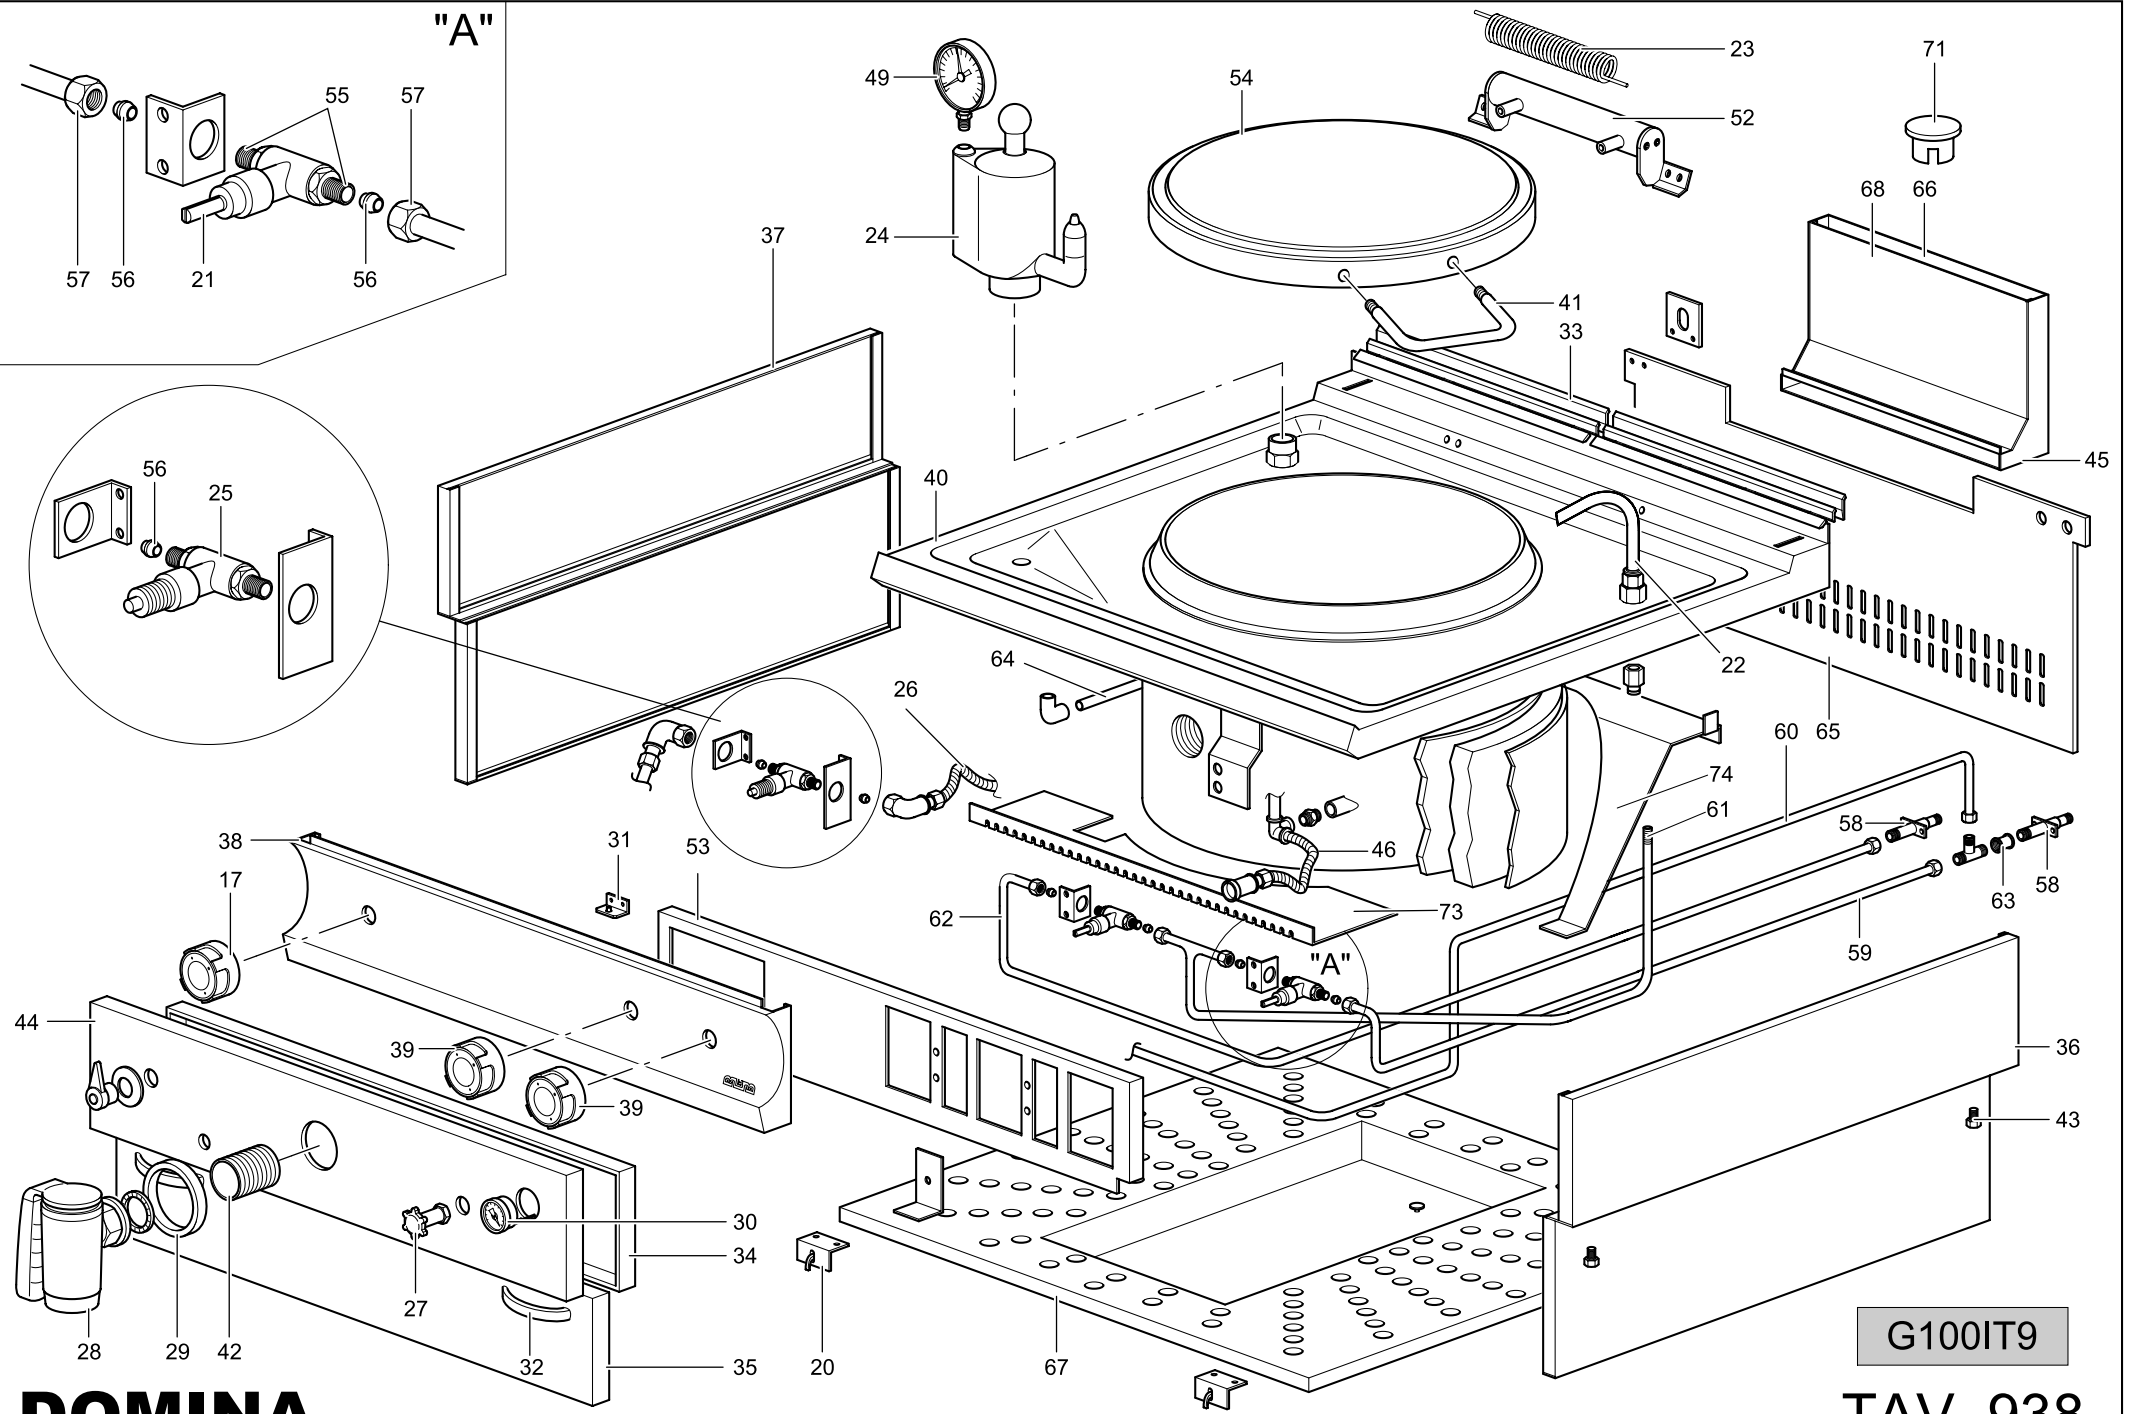

"A"

G100IT9

DOMINA

TAV. 938

G100IT9

TAVOLA	POS.	CODICE	ITALIANO	FRANCESE	INGLESE	TEDESCO
DOMINA TAV. 938	(1)	GACP800065	AS. PILOTA	VEILLEUSE	PILOT	PILOTBRENNER
DOMINA TAV. 938	2	PACP800212	TU.PILOTA BRUC.	TUBE VEILLEUSE	PILOT PIPE	PILOTBRENNERROHR
DOMINA TAV. 938	(3)	RTCP800019	RUB.V.	ROBINET	TAP	HAHN
DOMINA TAV. 938	4	RTCP800021	CALOTTA RUB.D.20	ECROU POUR ROBINET D.20	NUT FOR TAP D.20	MUTTER FÜR SCHLAUCH D.20
DOMINA TAV. 938	5	RTCP800020	BICONO RUB.D.20	BICONE D.20	DOUBLE CONE D.20	DOPPELKONUS D.20
DOMINA TAV. 938	6	RTCP800023	BICONO RUB.D.16	BICONE D.16	DOUBLE CONE D.16	DOPPELKONUS D.16
DOMINA TAV. 938	7	RTCP800022	CALOTTA RUB.D.16	ECROU POUR ROBINET D.16	NUT FOR TAP D.16	MUTTER FÜR SCHLAUCH D.16
DOMINA TAV. 938	(8)	RTCP800067	TERMOSTATO LIMIT	THERMOSTAT LIMIT	LIMIT THERMOSTAT	THERMOSTAT LIMIT
DOMINA TAV. 938	9	RTCP800073	RACCORDO INT.T/C.RUB.V.	RACCORD THERMOCOUPLE	THERMOCOUPLE FITTING	ANSCHLUBSTÜCK
DOMINA TAV. 938	(10)	RTCU700374	T/COPPIA	THERMOCOUPLE	THERMOCOUPLE	THERMOELEMENT
DOMINA TAV. 938	11	RTCU800335	BRUC.CENT.	BRÛLEUR CENTRALE	CENTRAL BURNER	MITTLERER BRENNER
DOMINA TAV. 938	(12)	RTCU900010	CAND.ROT.	BOUGIE OXIDE RONDE	ROUND SPARK	ZÜNDKERZE
DOMINA TAV. 938	13	RTCU900018	BICONO D.6	BICONE D.6	DOUBLE CONE D.6	DOPPELKONUS D.6
DOMINA TAV. 938	14	RTCU800339	CALOTTA D.6	ECROU D.6	NUT D.6	MUTTER D.6
DOMINA TAV. 938	15	RTCU900215	RACCORDO CAND.PIL.ST.	RACCORD POUR BOUGIE VEILLEUSE	FITTING FOR PILOT SPARK PLUG	ANSCHLUSSTÜCK
DOMINA TAV. 938	16	160452	AS.RAMPA	RAMPE	RAMP	RAMPE
DOMINA TAV. 938	(17)	165927+164581	MANOP.RUB.V.+ANELLO	POIGNÉE ROBINET+ANNEAU	TAP KNOB+RING	HAHNKUGELGRIF+RING
DOMINA TAV. 938	18	163274	TUBO ALIMENTAZIONE BRUCIATORE	TUBE ALIMENTATION BRULEUR	BURNER FEEDING PIPE	BRENNERVERSORGUNGSRÖHR
DOMINA TAV. 938	(19)	RTCU700020	ACC.PIEZO+DADO	ALLUMAGE PIEZO + ECROU	PIEZO IGNITION + NUT	PIEZOELEKTRISCHER ANZÜNDER + MUTTER
DOMINA TAV. 938	20	RTBF900013	CERN.P.A.	CHARNIÈRE PORTE	DOOR HINGE	TÜRANGEL
DOMINA TAV. 938	21	RTCU600075	RUB.CAR.ACQ.	WATER TAP	ROBINET DE L'EAU	WASSERHAHN
DOMINA TAV. 938	22	RTCP800024	EROGATORE ACQUA	DISTRIBUETUR DE L'EAU	WATER DISTRIBUTOR	WASSERVERSORGER
DOMINA TAV. 938	23	RTCP800026	MOLLA CERNIERA	RESSORT DE LA CHARNIÈRE	HINGE SPRING	MANOMETER
DOMINA TAV. 938	24	RTCP800064	VALV.SIC.	SOUPAPE DE SÛRETÉ	SAFETY VALVE	SICHERHEITSVENTIL
DOMINA TAV. 938	25	RTCP700003	RUB.CAR.ACQ.	ROBINET DE L'EAU	WATER TAP	WASSERHAHN
DOMINA TAV. 938	26	RTCP800163	TU.FLES+G.AL.RUB.LIV.	TUYAU	PIPE FLEXIBLE	ROHR FLEXIBEL
DOMINA TAV. 938	27	RTCP800065	RUB.LIVELLO	ROBINET NIVEAU	LEVEL COCK	PEGELHAHN
DOMINA TAV. 938	28	RTCP900004	RUB.SCA.	ROBINET DE DECHARGE DE L'EAU	WATER DISCHARGE TAP	ABLASSHAHN
DOMINA TAV. 938	29	RTCP900018	BORCHIA	CLOU	BOSS	AUFLAGE
DOMINA TAV. 938	30	161827	TERMOMET.D.52/250	THERMOMETRE	THERMOMETER	THERMOMETER
DOMINA TAV. 938	31	160028	SQ.FIS.CRUSCOTTO	ÉGUERRE DE FIXAGE DU PANNEAU DE CONTRÔLE	BRACKET TO FIX THE CONTROL PANEL	STEUERTAFELBEFESTIGUNGSWINKEL
DOMINA TAV. 938	32	160270	MANIGLIA NICH.SAT.	POIGNÉE	COVER	HANDGRIF
DOMINA TAV. 938	33	160286	GRIGLIA CAM. NERA/LUC/RAAF	GRILLE DE PLAQUE	WORK PLANE GRATE	PLATTENROST
DOMINA TAV. 938	34	160431	C/PORTA	CONTRE PORTE	COUNTER DOOR	GEGENTÜR
DOMINA TAV. 938	35	160432	PORTA	PORTE	DOOR	TÜR
DOMINA TAV. 938	36	160433	FIANCO DX	CÔTÉ DROITE	RIGHT SIDE	RECHTE SEITE
DOMINA TAV. 938	37	160434	FIANCO SX	CÔTÉ GAUCHE	LEFT SIDE	LINKE SEITE
DOMINA TAV. 938	38	160456	AS.CRUSCOTTO	PANNEAU DE CONTRÔLE	CONTROL PANEL	STIRNBRETT
DOMINA TAV. 938	(39)	165925+164580	MAN.RUB.CAR.ACQ.+ANELLO ACQUA FREDDA	POIGNÉE ROBINET EAU+ANNEAU	WATER TAP KNOB+RING	HAHNKUGELGRIF+RING
DOMINA TAV. 938		165925+164586	MAN.RUB.CAR.ACQ.+ANELLO ACQUA CALDA	POIGNÉE ROBINET EAU+ANNEAU	WATER TAP KNOB+RING	HAHNKUGELGRIF+RING
DOMINA TAV. 938	40	163272	AS.PENTOLA	RÉCIPIENT	BOWL	TOPFBEHÄLTER
DOMINA TAV. 938	41	160676	MANIGLIA COPERCHIO	POIGNÉE DU COUVERCLE	COVER HANDLE	TOPFDECKEL
DOMINA TAV. 938	42	160927	NIPLES	NIPLES	NIPLES	NIPPEL
DOMINA TAV. 938	43	RTCU700324	PIEDINO	PIED	FOOT	FUSS
DOMINA TAV. 938	44	160975	FACCIATA EST.	DEVANTURE EATERNE	EXTERNAL FACE	
DOMINA TAV. 938	45	160949	FONDO CAMINO	FOND	BOTTOM	UNTERE EBENE
DOMINA TAV. 938	46	PACP800010	TU.FLES+G. AL.RUB.IMB.	TUYAU	PIPE FLEXIBLE	ROHR FLEXIBEL
DOMINA TAV. 938	47	VEDI MANUALE UGELLI	INIETTORE PILOTA			
DOMINA TAV. 938	48	RTCP800165	CABLAGGIO	CABLAGE	WIRING HARNESS	VERKABELUNG
DOMINA TAV. 938	49	RTCP900063	MANOMETRO	MANOMÈTRE	MANOMETER	SICHERHEITSVENTIL
DOMINA TAV. 938	(50)	RTBF700038	CAVO ACC.	CABLE D'ALLUMAGE	LIGHTING CABLE	ZÜNDKABEL
DOMINA TAV. 938	51	RTCP800131	PROLUNGA T/C.	PILOT SPARK PLUG CONNECTOR	PROLONGE THERMOCOUPLE	THERMOELEMENT GASVENTIL
DOMINA TAV. 938	52	160932	CERNIERA COMPLETA	CHARNIÈRE COMPLÈTE	COPELETE HINGE	TÜRANGEL