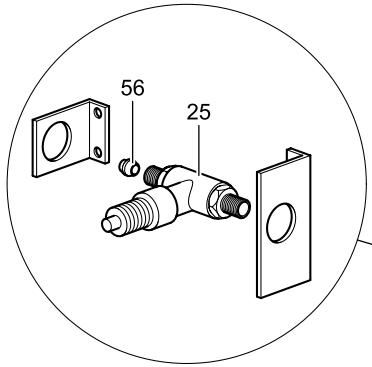

"A"

G100IT9

DOMINA

TAV. 938

G100IT9

TAVOLA	POS.	CODICE	ITALIANO	FRANCESE	INGLESE	TEDESCO
DOMINA TAV. 938	(1)	GACP800065	AS. PILOTA	VEILLEUSE	PILOT	PILOTBRENNER
DOMINA TAV. 938	2	PACP800212	TU.PILOTA BRUC.	TUBE VEILLEUSE	PILOT PIPE	PILOTBRENNERROHR
DOMINA TAV. 938	(3)	RTCP800019	RUB.V.	ROBINET	TAP	HAHN
DOMINA TAV. 938	4	RTCP800021	CALOTTA RUB.D.20	ECROU POUR ROBINET D.20	NUT FOR TAP D.20	MUTTER FÜR SCHLAUCH D.20
DOMINA TAV. 938	5	RTCP800020	BICONO RUB.D.20	BICONE D.20	DOUBLE CONE D.20	DOPPELKONUS D.20
DOMINA TAV. 938	6	RTCP800023	BICONO RUB.D.16	BICONE D.16	DOUBLE CONE D.16	DOPPELKONUS D.16
DOMINA TAV. 938	7	RTCP800022	CALOTTA RUB.D.16	ECROU POUR ROBINET D.16	NUT FOR TAP D.16	MUTTER FÜR SCHLAUCH D.16
DOMINA TAV. 938	(8)	RTCP800067	TERMOSTATO LIMIT	THERMOSTAT LIMIT	LIMIT THERMOSTAT	THERMOSTAT LIMIT
DOMINA TAV. 938	9	RTCP800073	RACCORDO INT.T/C.RUB.V.	RACCORD THERMOCOUPLE	THERMOCOUPLE FITTING	ANSCHLUBSTÜCK
DOMINA TAV. 938	(10)	RTCU700374	T/COPPIA	THERMOCOUPLE	THERMOCOUPLE	THERMOELEMENT
DOMINA TAV. 938	11	RTCU800335	BRUC.CENT.	BRÛLEUR CENTRALE	CENTRAL BURNER	MITTLERER BRENNER
DOMINA TAV. 938	(12)	RTCU900010	CAND.ROT.	BOUGIE OXIDE RONDE	ROUND SPARK	ZÜNDKERZE
DOMINA TAV. 938	13	RTCU900018	BICONO D.6	BICONE D.6	DOUBLE CONE D.6	DOPPELKONUS D.6
DOMINA TAV. 938	14	RTCU800339	CALOTTA D.6	ECROU D.6	NUT D.6	MUTTER D.6
DOMINA TAV. 938	15	RTCU900215	RACCORDO CAND.PIL.ST.	RACCORD POUR BOUGIE VEILLEUSE	FITTING FOR PILOT SPARK PLUG	ANSCHLUSSTÜCK
DOMINA TAV. 938	16	160452	AS.RAMPA	RAMPE	RAMP	RAMPE
DOMINA TAV. 938	(17)	165927+164581	MANOP.RUB.V.+ANELLO	POIGNÉE ROBINET+ANNEAU	TAP KNOB+RING	HAHNKUGELGRIF+RING
DOMINA TAV. 938	18	163274	TUBO ALIMENTAZIONE BRUCIATORE	TUBE ALIMENTATION BRULEUR	BURNER FEEDING PIPE	BRENNERVERSORGUNGSRÖHR
DOMINA TAV. 938	(19)	RTCU700020	ACC.PIEZO+DADO	ALLUMAGE PIEZO + ECROU	PIEZO IGNITION + NUT	PIEZOELEKTRISCHER ANZÜNDER + MUTTER
DOMINA TAV. 938	20	RTBF900013	CERN.P.A.	CHARNIÈRE PORTE	DOOR HINGE	TÜRANGEL
DOMINA TAV. 938	21	RTCU600075	RUB.CAR.ACQ.	WATER TAP	ROBINET DE L'EAU	WASSERHAHN
DOMINA TAV. 938	22	RTCP800024	EROGATORE ACQUA	DISTRIBUETUR DE L'EAU	WATER DISTRIBUTOR	WASSERVERSORGER
DOMINA TAV. 938	23	RTCP800026	MOLLA CERNIERA	RESSORT DE LA CHARNIÈRE	HINGE SPRING	MANOMETER
DOMINA TAV. 938	24	RTCP800064	VALV.SIC.	SOUPAPE DE SÛRETÉ	SAFETY VALVE	SICHERHEITSVENTIL
DOMINA TAV. 938	25	RTCP700003	RUB.CAR.ACQ.	ROBINET DE L'EAU	WATER TAP	WASSERHAHN
DOMINA TAV. 938	26	RTCP800163	TU.FLES+G.AL.RUB.LIV.	TUYAU	PIPE FLEXIBLE	ROHR FLEXIBEL
DOMINA TAV. 938	27	RTCP800065	RUB.LIVELLO	ROBINET NIVEAU	LEVEL COCK	PEGELHAHN
DOMINA TAV. 938	28	RTCP900004	RUB.SCA.	ROBINET DE DECHARGE DE L'EAU	WATER DISCHARGE TAP	ABLASSHAHN
DOMINA TAV. 938	29	RTCP900018	BORCHIA	CLOU	BOSS	AUFLAGE
DOMINA TAV. 938	30	161827	TERMOMET.D.52/250	THERMOMETRE	THERMOMETER	THERMOMETER
DOMINA TAV. 938	31	160028	SQ.FIS.CRUSCOTTO	ÉGUERRE DE FIXAGE DU PANNEAU DE CONTRÔLE	BRACKET TO FIX THE CONTROL PANEL	STEUERTAFELBEFESTIGUNGSWINKEL
DOMINA TAV. 938	32	160270	MANIGLIA NICH.SAT.	POIGNÉE	COVER	HANDGRIF
DOMINA TAV. 938	33	160286	GRIGLIA CAM. NERA/LUC/RAAF	GRILLE DE PLAQUE	WORK PLANE GRATE	PLATTENROST
DOMINA TAV. 938	34	160431	C/PORTA	CONTRE PORTE	COUNTER DOOR	GEGENTÜR
DOMINA TAV. 938	35	160432	PORTA	PORTE	DOOR	TÜR
DOMINA TAV. 938	36	160433	FIANCO DX	CÔTÉ DROITE	RIGHT SIDE	RECHTE SEITE
DOMINA TAV. 938	37	160434	FIANCO SX	CÔTÉ GAUCHE	LEFT SIDE	LINKE SEITE
DOMINA TAV. 938	38	160456	AS.CRUSCOTTO	PANNEAU DE CONTRÔLE	CONTROL PANEL	STIRNBRETT
DOMINA TAV. 938	(39)	165925+164580	MAN.RUB.CAR.ACQ.+ANELLO ACQUA FREDDA	POIGNÉE ROBINET EAU+ANNEAU	WATER TAP KNOB+RING	HAHNKUGELGRIF+RING
DOMINA TAV. 938		165925+164586	MAN.RUB.CAR.ACQ.+ANELLO ACQUA CALDA	POIGNÉE ROBINET EAU+ANNEAU	WATER TAP KNOB+RING	HAHNKUGELGRIF+RING
DOMINA TAV. 938	40	163272	AS.PENTOLA	RÉCIPIENT	BOWL	TOPFBEHÄLTER
DOMINA TAV. 938	41	160676	MANIGLIA COPERCHIO	POIGNÉE DU COUVERCLE	COVER HANDLE	TOPFDECKEL
DOMINA TAV. 938	42	160927	NIPLES	NIPLES	NIPLES	NIPPEL
DOMINA TAV. 938	43	RTCU700324	PIEDINO	PIED	FOOT	FUSS
DOMINA TAV. 938	44	160975	FACCIATA EST.	DEVANTURE EATERNE	EXTERNAL FACE	
DOMINA TAV. 938	45	160949	FONDO CAMINO	FOND	BOTTOM	UNTERE EBENE
DOMINA TAV. 938	46	PACP800010	TU.FLES+G. AL.RUB.IMB.	TUYAU	PIPE FLEXIBLE	ROHR FLEXIBEL
DOMINA TAV. 938	47	VEDI MANUALE UGELLI	INIETTORE PILOTA			
DOMINA TAV. 938	48	RTCP800165	CABLAGGIO	CABLAGE	WIRING HARNESS	VERKABELUNG
DOMINA TAV. 938	49	RTCP900063	MANOMETRO	MANOMÈTRE	MANOMETER	SICHERHEITSVENTIL
DOMINA TAV. 938	(50)	RTBF700038	CAVO ACC.	CABLE D'ALLUMAGE	LIGHTING CABLE	ZÜNDKABEL
DOMINA TAV. 938	51	RTCP800131	PROLUNGA T/C.	PILOT SPARK PLUG CONNECTOR	PROLONGE THERMOCOUPLE	THERMOELEMENT GASVENTIL
DOMINA TAV. 938	52	160932	CERNIERA COMPLETA	CHARNIÈRE COMPLÈTE	COPELETE HINGE	TÜRANGEL