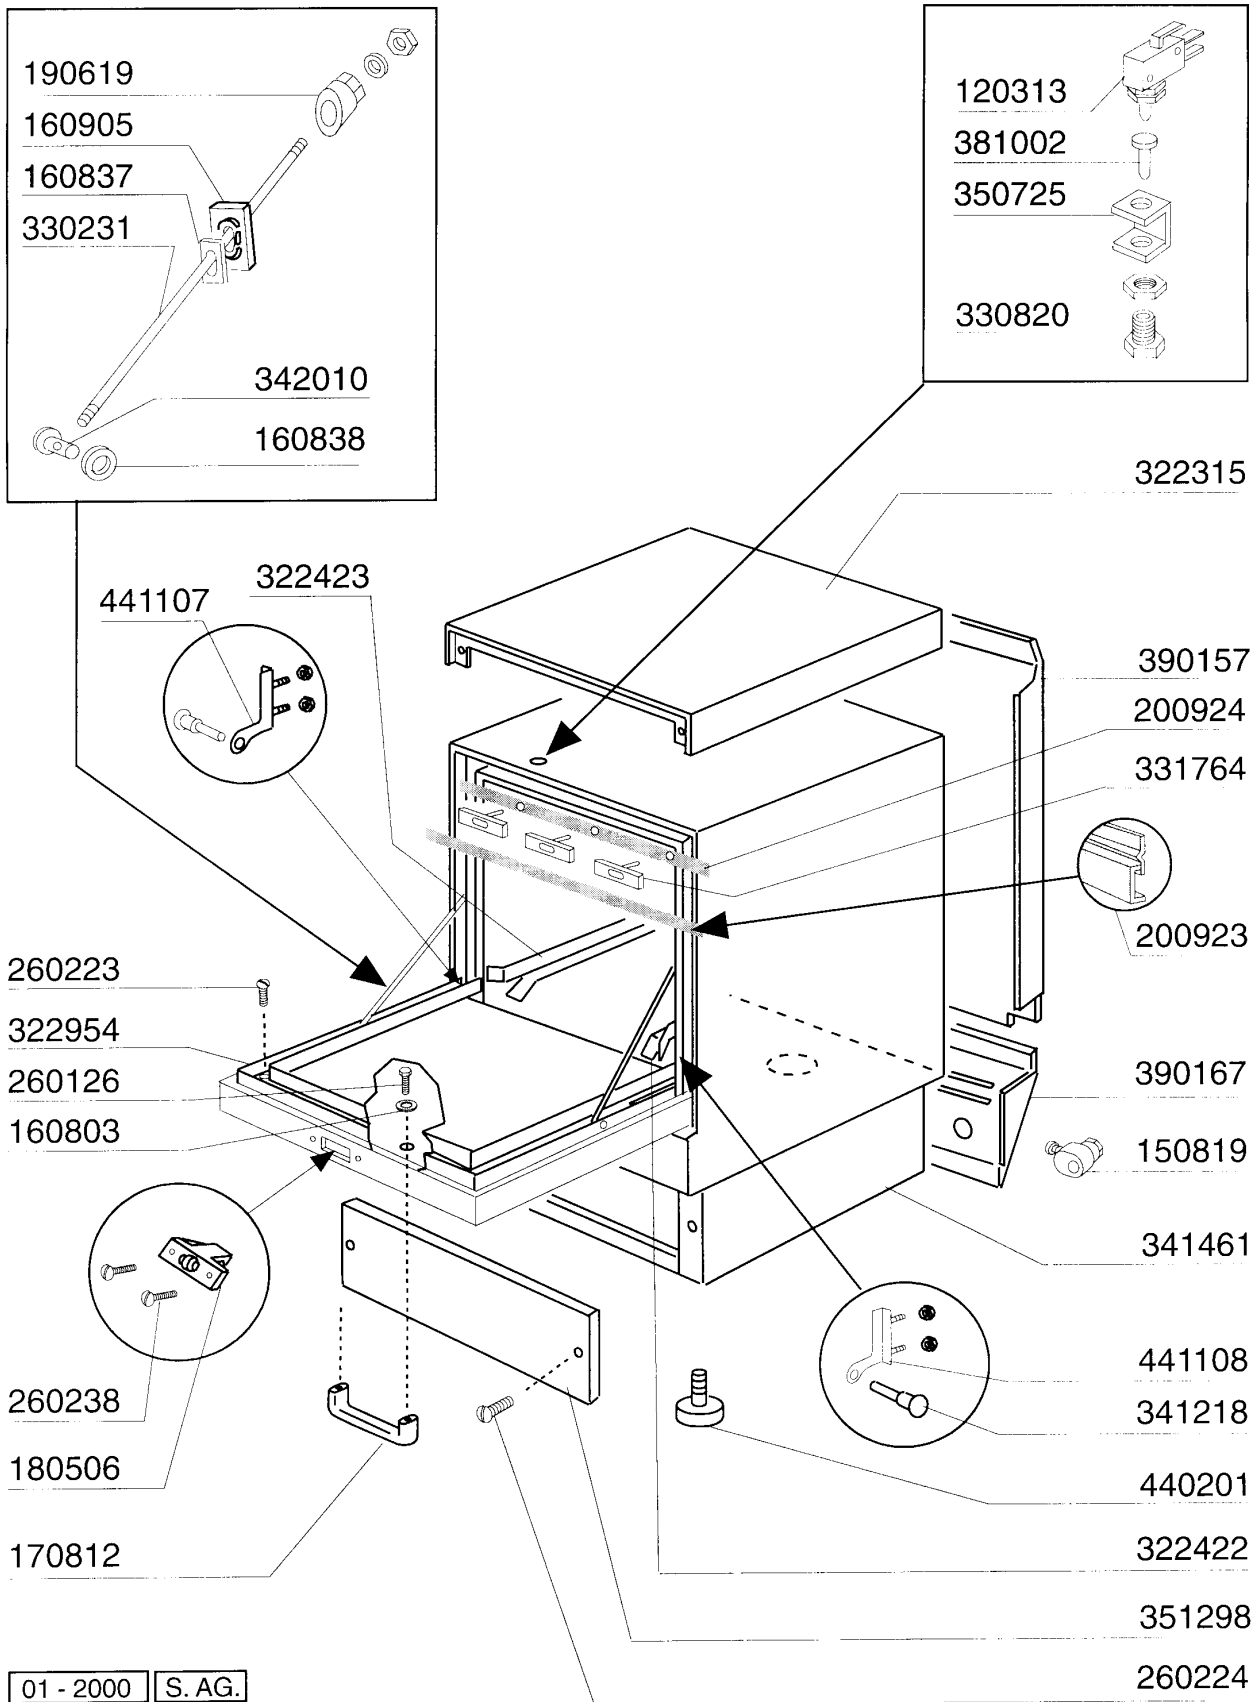

PARTI DI RICAMBIO
PIECES DETACHEES
SPARE PARTS
ERSATZTEILE
LISTA DE RECAMBIOS

LF 320 L BT

LF 320 C BT

LF 320 L A

9/96

01 - 2000 S. AG.

**LF320LBT - Seite 1 - Karosserie
Legende**

Kode	Bezeichnung	Preis
120313	Türendschalter F2 > F80	0
150819	Kabeldurchgang Pg16 Mit Loch	0
160803	Dichtung D.5	0
160837	Dichtung Für Zugstange Bc-fc	0
160838	Gleitring Für Zugstange Fc	0
160905	Gleitplatte F. Zugstange	0
170812	Graue Türgriff	0
180506	Schnappverschluss Br-bc-fc	0
190619	Gesperre Der Zugstange B-f-r	0
200923	Türdichtung	0
200924	Dichtung	0
260126	Schraube Te 5x12	0
260223	Rostfr.st Sonderschraube Tb5x12 304	0
260224	Tb-schraube 6x15 B23-10-11-12	0
260238	Tb-schraube M4x10 Griffbefestigung	0
322315	Abdeckung	0
322422	Fuehrung	0
322423	Fuehrung	0
322954	Tür F Lav Line	0
330231	Zugstange Fc Serie	0
330820	Buechse Tuermikro F2-20-45-5	0
331764	Befest.platte Für Türdichtung B-f	0
341218	Scharnierstift B-f-g	0
341461	Karosserie	0
342010	Stift Für Zugstange Fc	0
350725	Winkel Des Mikros F300-45-55-65	0
351298	Frontpaneel	0
381002	Stift F.tuermikro F2-20-45-55	0
390157	Hintere Abdeckung	0
390167	Hintere Abdeckung	0
440201	Gummifuss D.60x10	0
441107	Scharniere Br-bc-fc Linke	0
441108	Scharniere Br-bc-fc Recht	0