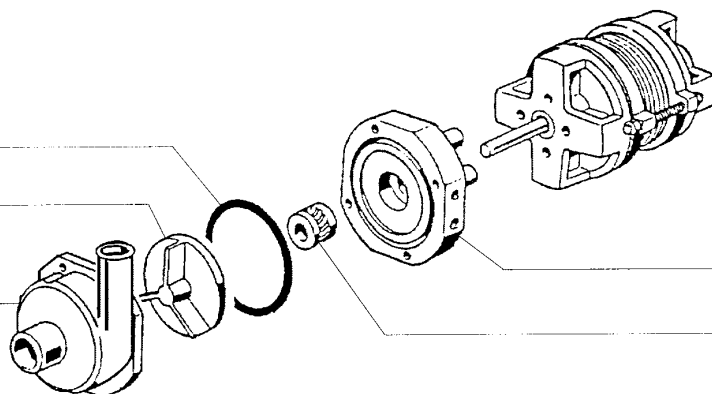

100747 (220/240 V 50 Hz)
Kw 0,073

630416

631640 (50 Hz)

630131

630242

630514