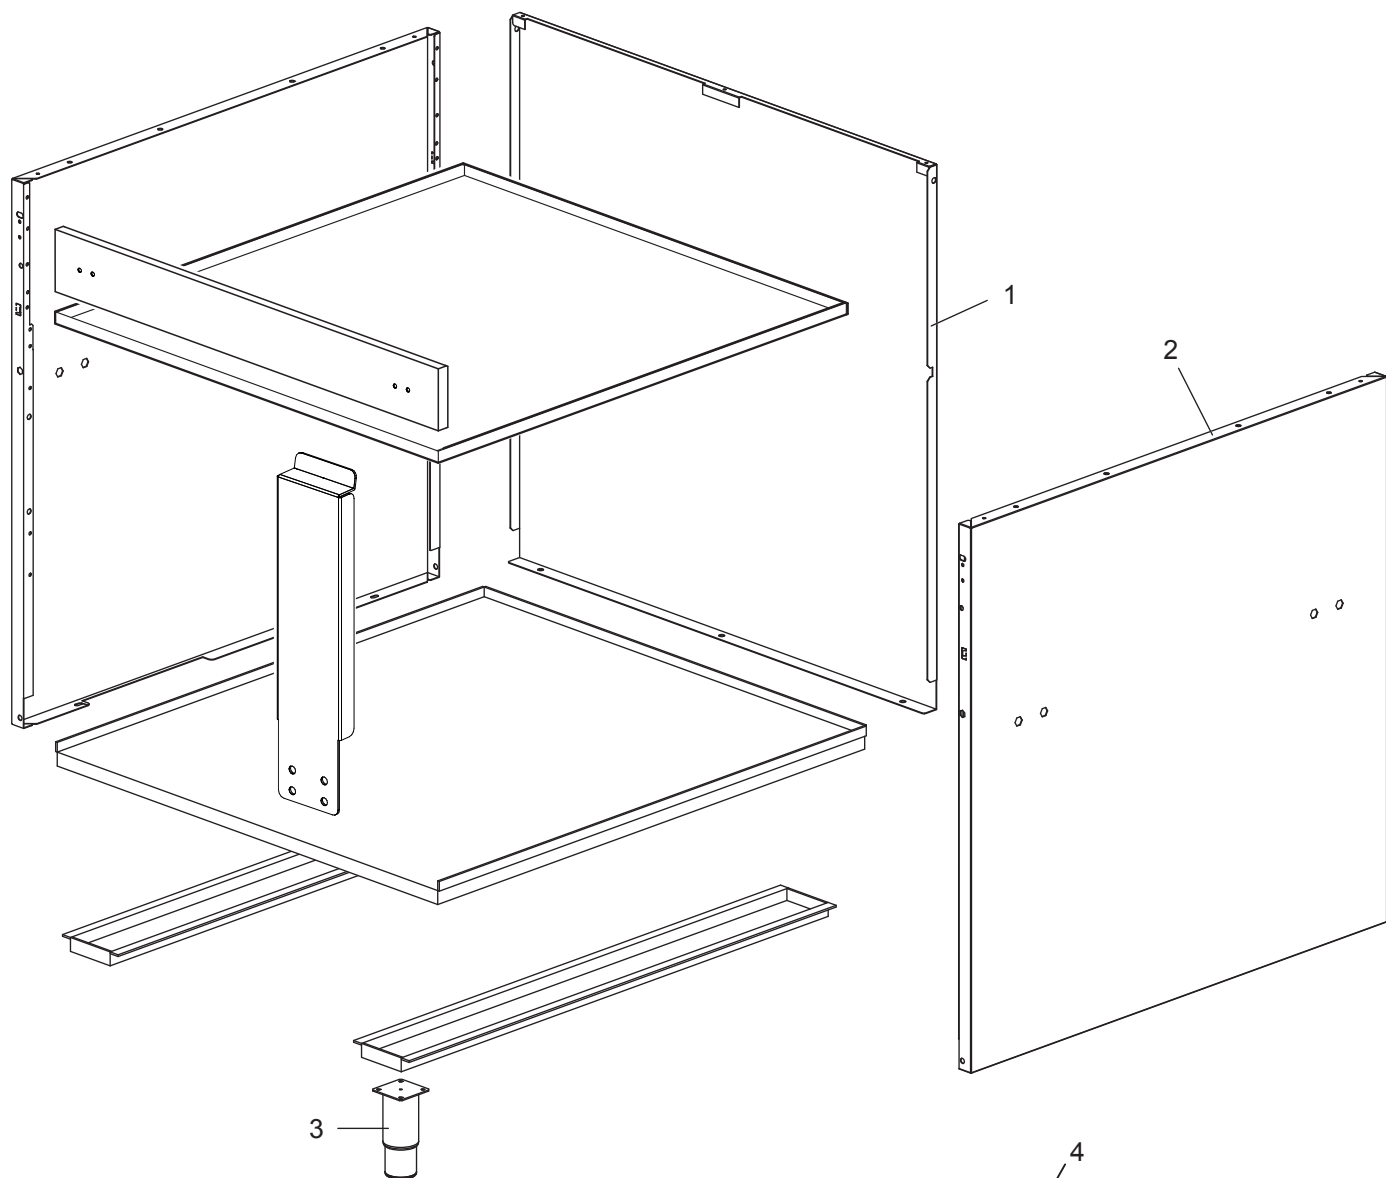

## Listino componenti per pagina 1

1	186160	GRIGLIA CAMINO GRILLE POUR CHEMINÉE KAMINROST CHIMNEY GRILL	
2	185824	PIANO COTTURA LISCIO PLAN DE CUISSON LISSE GLATTBRATTPLATTE SMOOTH PLATE	
3	185825	PIANO COTTURA LISCIO CROMATO PLAN DE CUISSON LISSE CHROME' GLATT/VERCHROMEDBRATTPLATTE SMOOTH CHROMED PLATE	
4	185826	PIANO COTTURA RIGATO PLAN DE CUISSON RAINURE' GERILLTBRATTPLATTE RIBBED PLATE	
5	163603	GIUNZIONE FISSAGGIO PIANO FIXATURE DE PLAN TOPVERBINDUNG TOP CONNECTION	
6	163291	ISOLANTE TRECCIA ISOLATION ISOLIERUNGSFLECHT INSULATION	
7	169712	CRUSCOTTO PANNEAU DE CONTROLE FRONT BLENDE CONTROL PANEL	
8	RIC0004757	CASSETTO OLIO COMPLETO TIROIR POUR L'HUILE COMPLET KOMPLETTE OELSCHIEBER OIL DRAWER COMPLETE	
12	168867 <i><u>Recommended spare parts</u></i>	CORPO MANOPOLA FUOCHI APERTI POIGNEE BRULEUR KNEBEL BRENNER BURNER KNOB	
13	186720 <i><u>Recommended spare parts</u></i>	ANELLO MANOPOLA TERMOSTATO RING THERMOSTAT KLEBERING KNEBEL THERMOSTAT THERMOSTAT RING	
14	186719 <i><u>Recommended spare parts</u></i>	ANELLO MANOPOLA FORNO RING FOUR KLEBERING KNEBEL BACKOFEN THERMOSTAT OVEN RING	