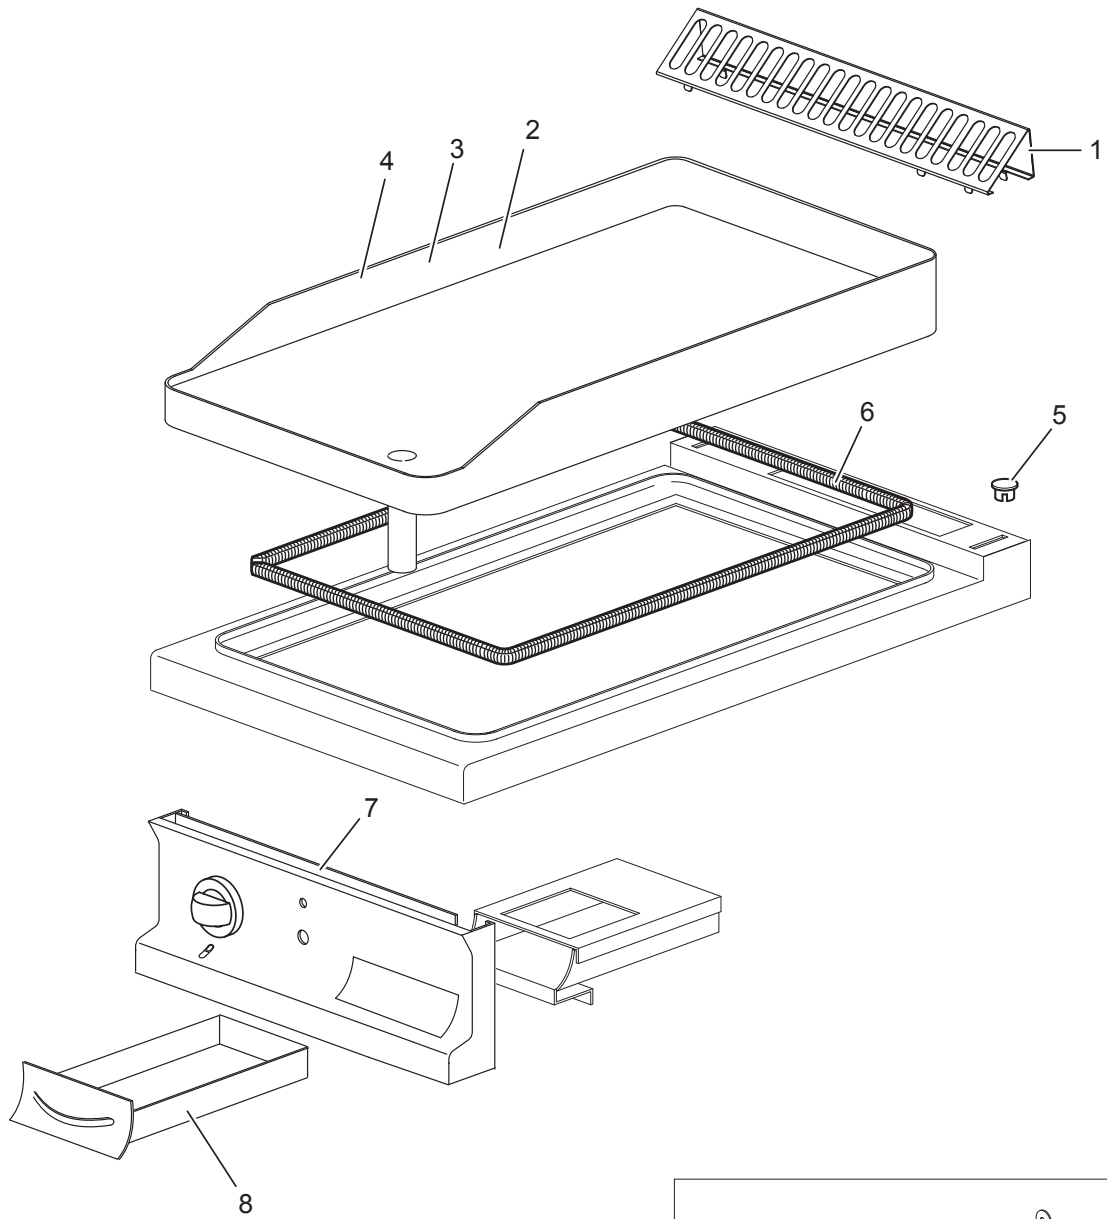

## Listino componenti per pagina 1

1	186160	GRIGLIA CAMINO GRILLE POUR CHEMINÉE KAMINROST CHIMNEY GRILL	
2	185824	PIANO COTTURA LISCIO PLAN DE CUISSON LISSE GLATTBRATTPLATTE SMOOTH PLATE	
3	185825	PIANO COTTURA LISCIO CROMATO PLAN DE CUISSON LISSE CHROME' GLATT/VERCHROMEDBRATTPLATTE SMOOTH CHROMED PLATE	
4	185826	PIANO COTTURA RIGATO PLAN DE CUISSON RAINURE' GERILLTBRATTPLATTE RIBBED PLATE	
5	163603	GIUNZIONE FISSAGGIO PIANO FIXATURE DE PLAN TOPVERBINDUNG TOP CONNECTION	
6	163291	ISOLANTE TRECCIA ISOLATION ISOLIERUNGSFLECHT INSULATION	
7	169712	CRUSCOTTO PANNEAU DE CONTROLE FRONT BLENDE CONTROL PANEL	
8	RIC0004757	CASSETTO OLIO COMPLETO TIROIR POUR L'HUILE COMPLET KOMPLETTE OELSCHIEBER OIL DRAWER COMPLETE	
12	168867 <i><u>Recommended spare parts</u></i>	CORPO MANOPOLA FUOCHI APERTI POIGNEE BRULEUR KNEBEL BRENNER BURNER KNOB	
13	186720 <i><u>Recommended spare parts</u></i>	ANELLO MANOPOLA TERMOSTATO RING THERMOSTAT KLEBERING KNEBEL THERMOSTAT THERMOSTAT RING	
14	186719 <i><u>Recommended spare parts</u></i>	ANELLO MANOPOLA FORNO RING FOUR KLEBERING KNEBEL BACKOFEN THERMOSTAT OVEN RING	