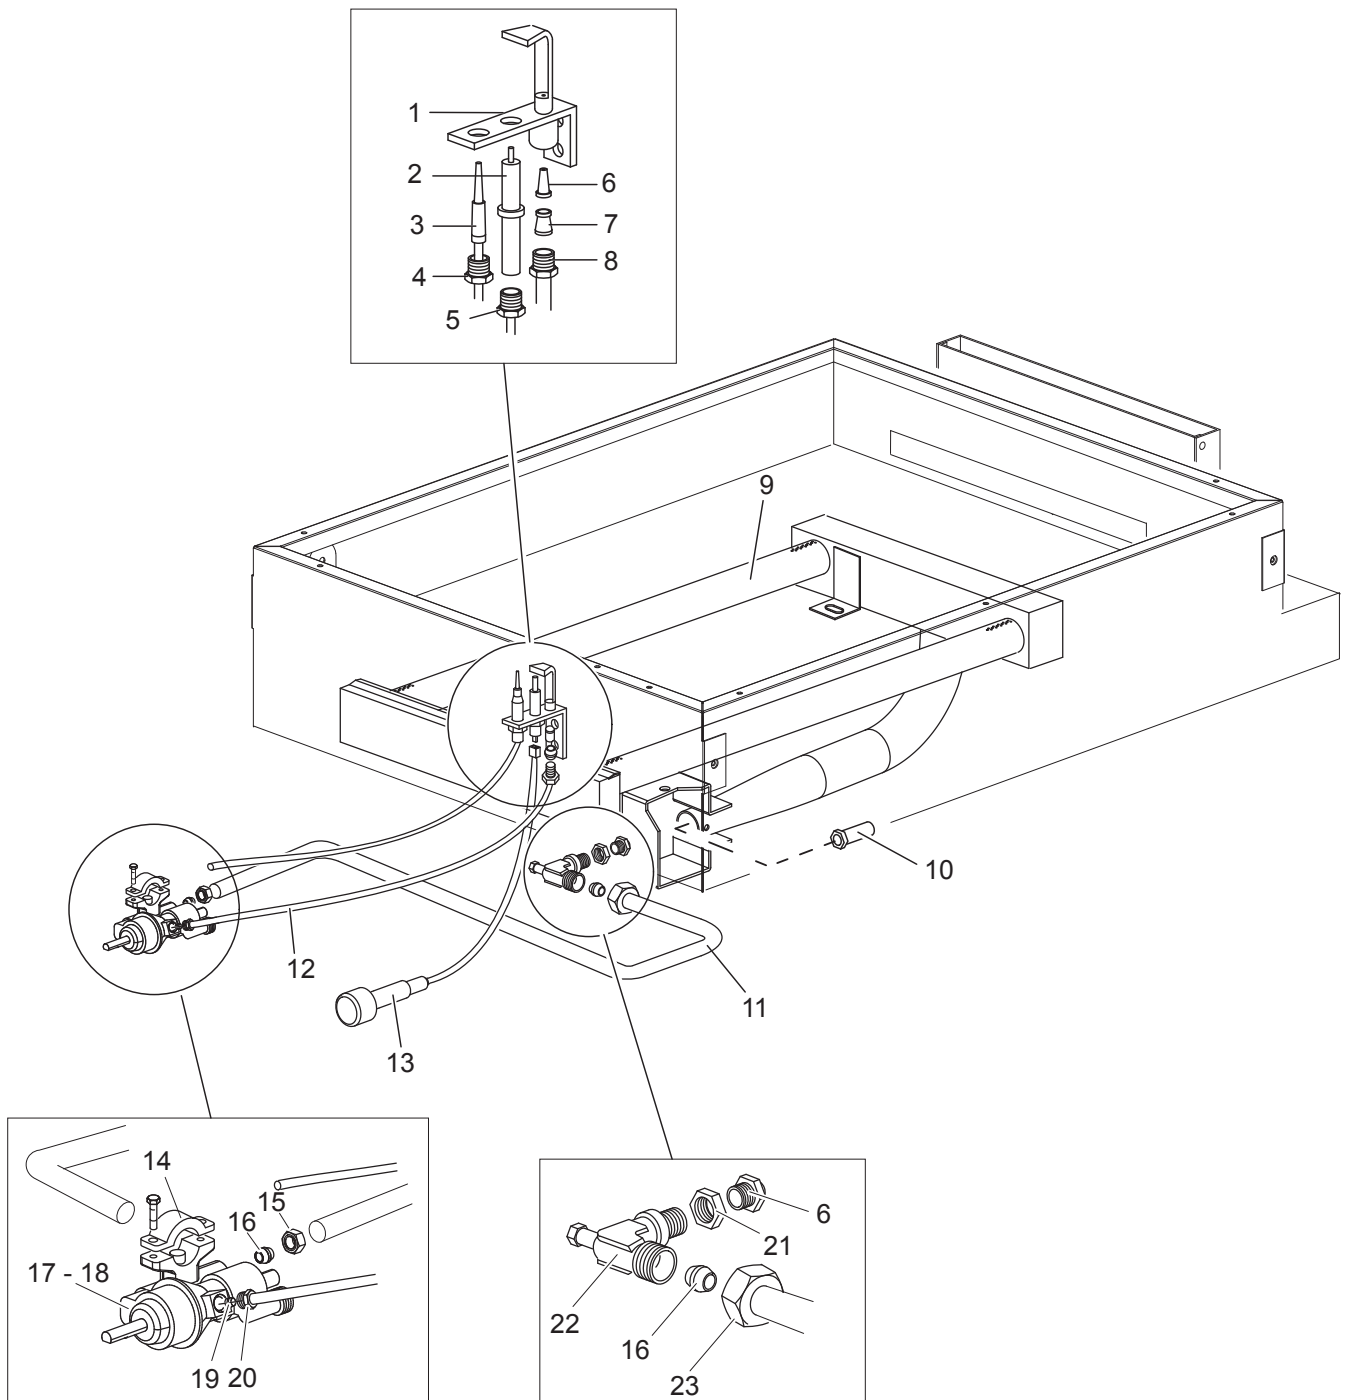

Listino componenti per pagina 3

1	RTCP800034 <i><u>Recommended spare parts</u></i>	CORPO PILOTA VEILLEUSE PILOTBRENNER 3 WAYS PILOT BURNER	
2	RTCP800033 <i><u>Recommended spare parts</u></i>	CANDELA ROTONDA BOUGIE RONDE ZÜNDKERZE RUND ROUND SPARK PLUG	
3	RTCU700296 <i><u>Recommended spare parts</u></i>	TERMOCOPPIA THERMOCOUPLE THERMOELEMENT THERMOCOUPLE	
4	RTCP800038 <i><u>Recommended spare parts</u></i>	RACCORDO TERMOCOPPIA JUNCTION T/C VEILLEUSE VERSCHRAUBUNG THERMOELEMENT T/COUPLE NUT	
5	RTCU900215 <i><u>Recommended spare parts</u></i>	RACCORDO CANDELA PILOTA JUNCTION BOUGIE VERSCHRAUBUNG ZÜNDKERZE SPARK NUT	
6	INIETTORE	VEDI MANUALE UGELLI VOIR MANUEL GICLEURS SIEHE DÜSENTABELLE SEE HANDBOOK NOZZLES	
7	RTCU800183 <i><u>Recommended spare parts</u></i>	BICONO D.6 BICONE D.6 QUETSCHRING D.6 BICONE D.6	
8	RTCU800182 <i><u>Recommended spare parts</u></i>	CALOTTA D.6 CALOTTE D.6 ÜBERWURFMUTTER D.6 NUT D.6	
9	160165	BRUCIATORE BRULEUR BRENNER BURNER	
10	160522	REGOLATORE ARIA BRUCIATORE REGULATEUR DE L'AIR BRULEUR BRENNER-LUFTREGLER AIR REGULATOR BURNER	
11	182412	TUBO ALIMENTAZIONE BRUCIATORE TUBE DE DISTRIBUTION BRÛLEUR BRENNERVERSORGUNGSROHR FEEDING PIPE FOR BURNER	
12	182431	TUBO PILOTA BRUCIATORE SX TUBE VEILLEUSE BRÛLEUR GAUCHE LINKS PILOTBRENNER LEFT BURNER PILOT PIPE	
13	RIC0004096 <i><u>Recommended spare parts</u></i>	GRUPPO PIEZO + CAVO ACCENSIONE PIEZO IGNITION + CABLE D'ALLUMAGE KIT PIEZOZÜNDER + ZÜNDKABEL PIEZO IGNITION + LIGHTING CABLE	
14	167184 <i><u>Recommended spare parts</u></i>	BRIGLIA RUBINETTO VALVOLATO BRIDE SOUPAPE DE SECURITE ZUGHEL SAFETY VALVE BRIDLE	
17	168005 <i><u>Recommended spare parts</u></i>	TERMOSTATO GAS THERMOSTAT GAZ GAS THERMOSTAT GAS THERMOSTAT