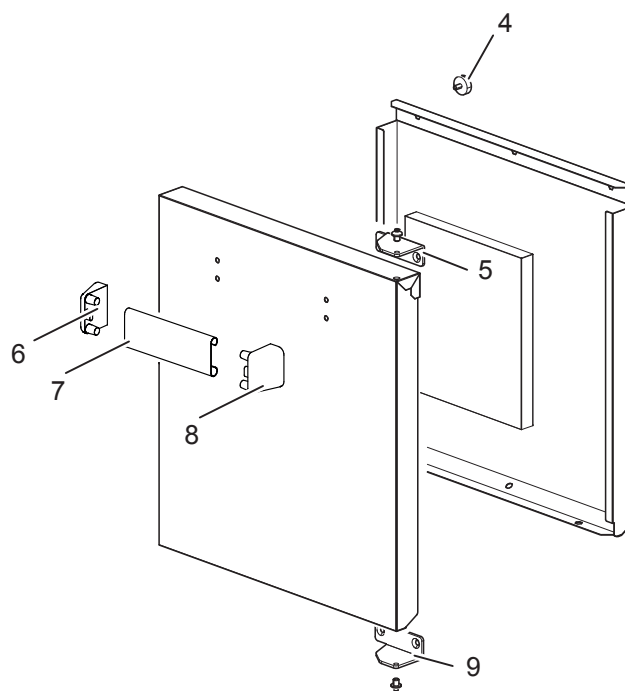

## Listino componenti per pagina 1

1	186160	GRIGLIA CAMINO GRILLE POUR CHEMINÉE KAMINROST CHIMNEY GRILL	
2	185824	PIANO COTTURA LISCIO PLAN DE CUISSON LISSE GLATTBRATTPLATTE SMOOTH PLATE	
3	185825	PIANO COTTURA LISCIO CROMATO PLAN DE CUISSON LISSE CHROME' GLATT/VERCHROMEDBRATTPLATTE SMOOTH CHROMED PLATE	
4	185826	PIANO COTTURA RIGATO PLAN DE CUISSON RAINURE' GERILLTBRATTPLATTE RIBBED PLATE	
5	163603	GIUNZIONE FISSAGGIO PIANO FIXATURE DE PLAN TOPVERBINDUNG TOP CONNECTION	
6	163291	ISOLANTE TRECCIA ISOLATION ISOLIERUNGSFLECHT INSULATION	
7	169712	CRUSCOTTO PANNEAU DE CONTROLE FRONT BLENDE CONTROL PANEL	
8	RIC0004757	CASSETTO OLIO COMPLETO TIROIR POUR L'HUILE COMPLET KOMPLETTE OELSCHIEBER OIL DRAWER COMPLETE	
12	168867 <i><u>Recommended spare parts</u></i>	CORPO MANOPOLA FUOCHI APERTI POIGNEE BRULEUR KNEBEL BRENNER BURNER KNOB	
13	186720 <i><u>Recommended spare parts</u></i>	ANELLO MANOPOLA TERMOSTATO RING THERMOSTAT KLEBERING KNEBEL THERMOSTAT THERMOSTAT RING	
14	186719 <i><u>Recommended spare parts</u></i>	ANELLO MANOPOLA FORNO RING FOUR KLEBERING KNEBEL BACKOFEN THERMOSTAT OVEN RING	