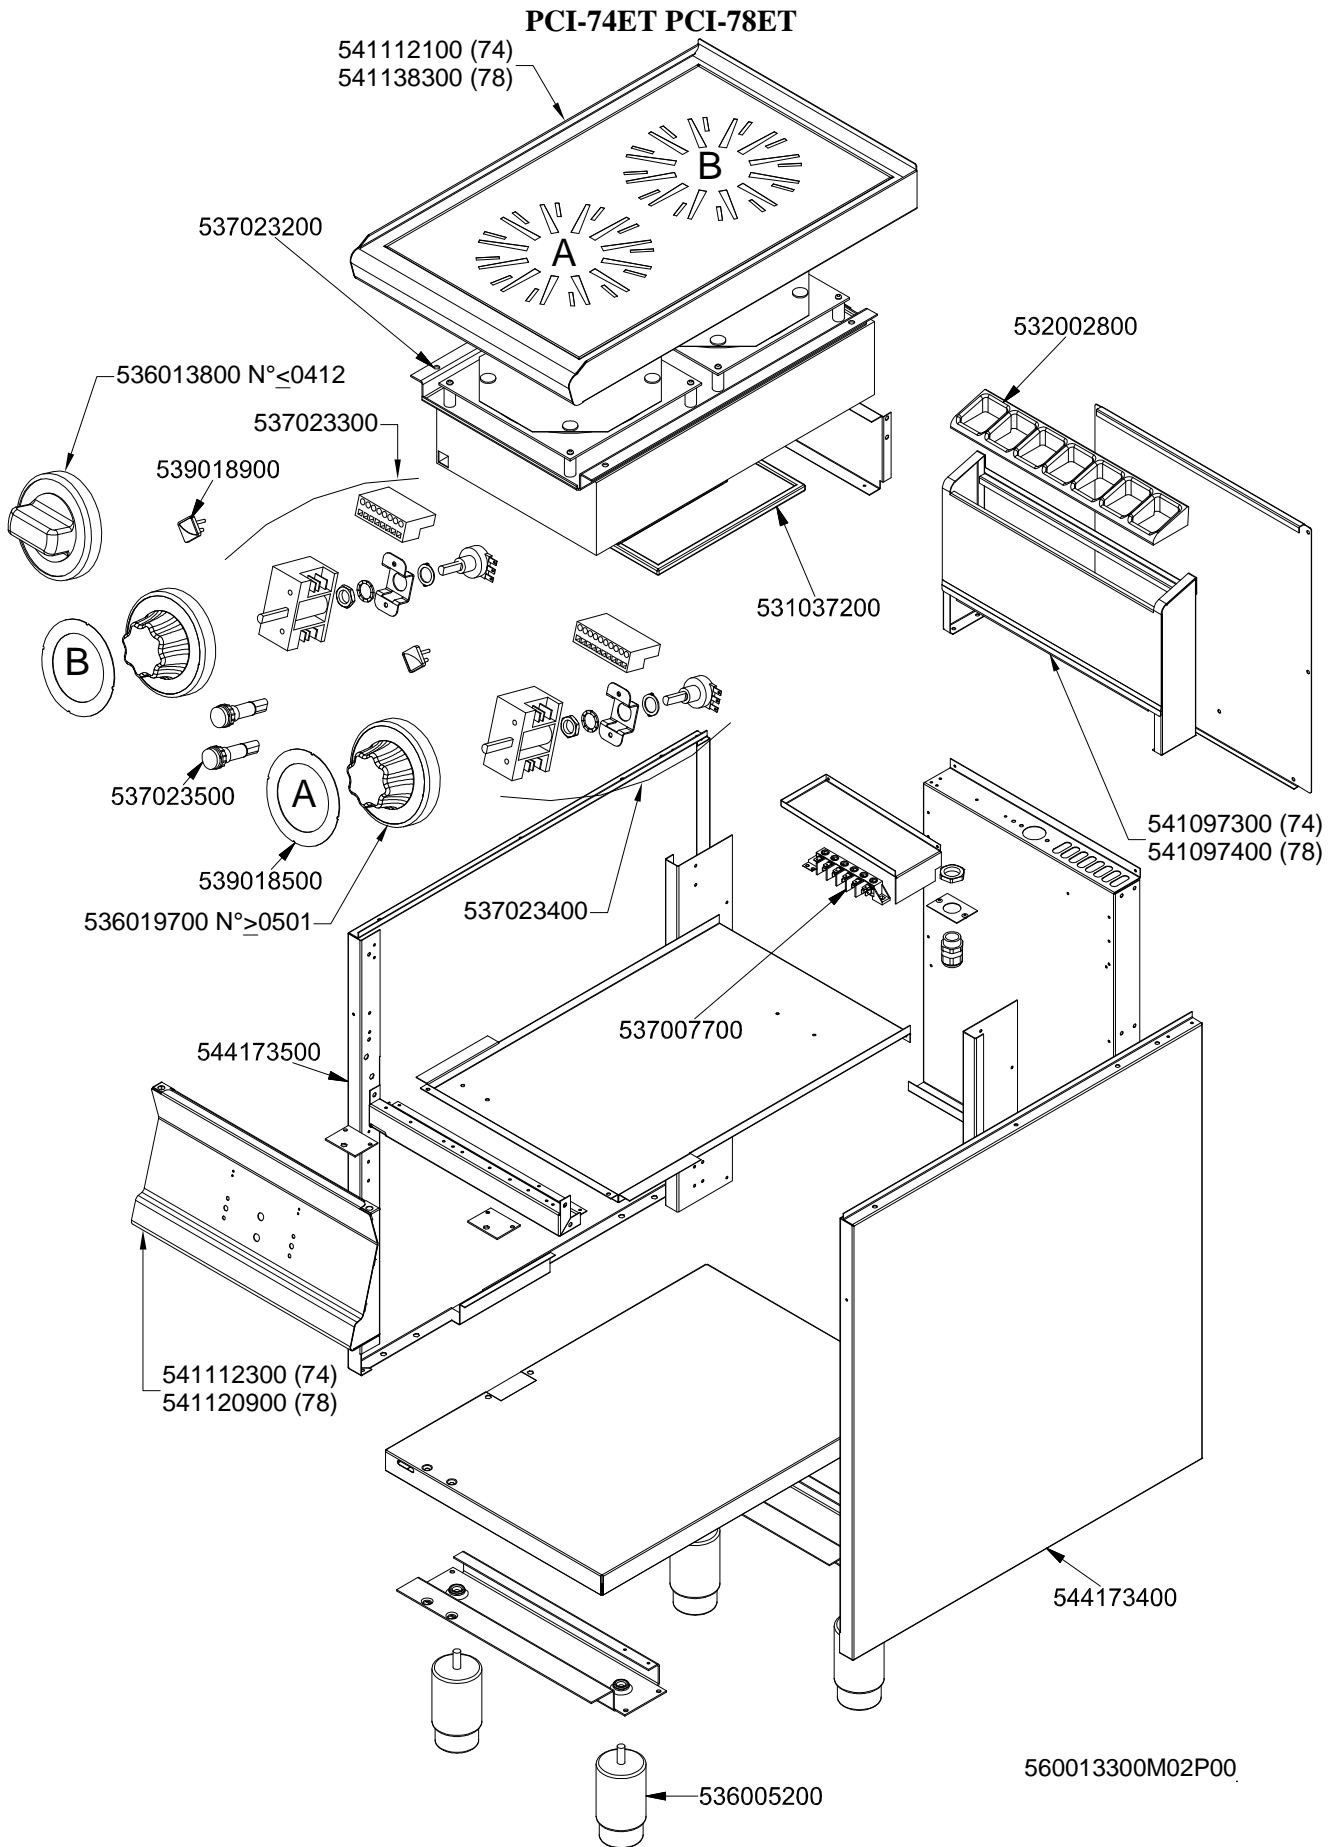

SUPERLOTUS 70≤0601
ELETRICO / ELECTRIC / ELEKTRO / ELECTRIQUE

Page	Pos	Code	Description
001		541112100	UPPER PLATE PCI-74E
001		537023200	INDUCTION 2X5KW W/GENERATOR 70LINE
001		536013800	KNOB D.70 BLACK 6*5 WITH SPRING
001		537023300	COMPLETE CONTROL*CONNES 8 POLES PCI
001		539018900	INDEX FOR KNOB
001		531037200	NET FILTER FOR PCI/PCIW 70/90 LINES
001		532002800	GRID FOR PIPE L=370 S.70
001		537023500	WHITE WARNING LIGHT 24V
001		541097300	SPACER 74G
001		539018500	ADHESIVE GRADUATED DISC FOR KNOB
001		536019700	BLACK KNOB §70 PIN §6*5
001		537023400	COMPLETE CONTROL*CONNES 10POLES PCI
001		537007700	TERMINAL BLOCK THREEPHASE 40A
001		544173500	LEFT SIDE PANEL S.70
001		541112300	CONTROL PANEL PCI-74E
001		544173400	RIGHT SIDE PANEL S.70
001		536005200	INOX LEG 2" 120-180 M10