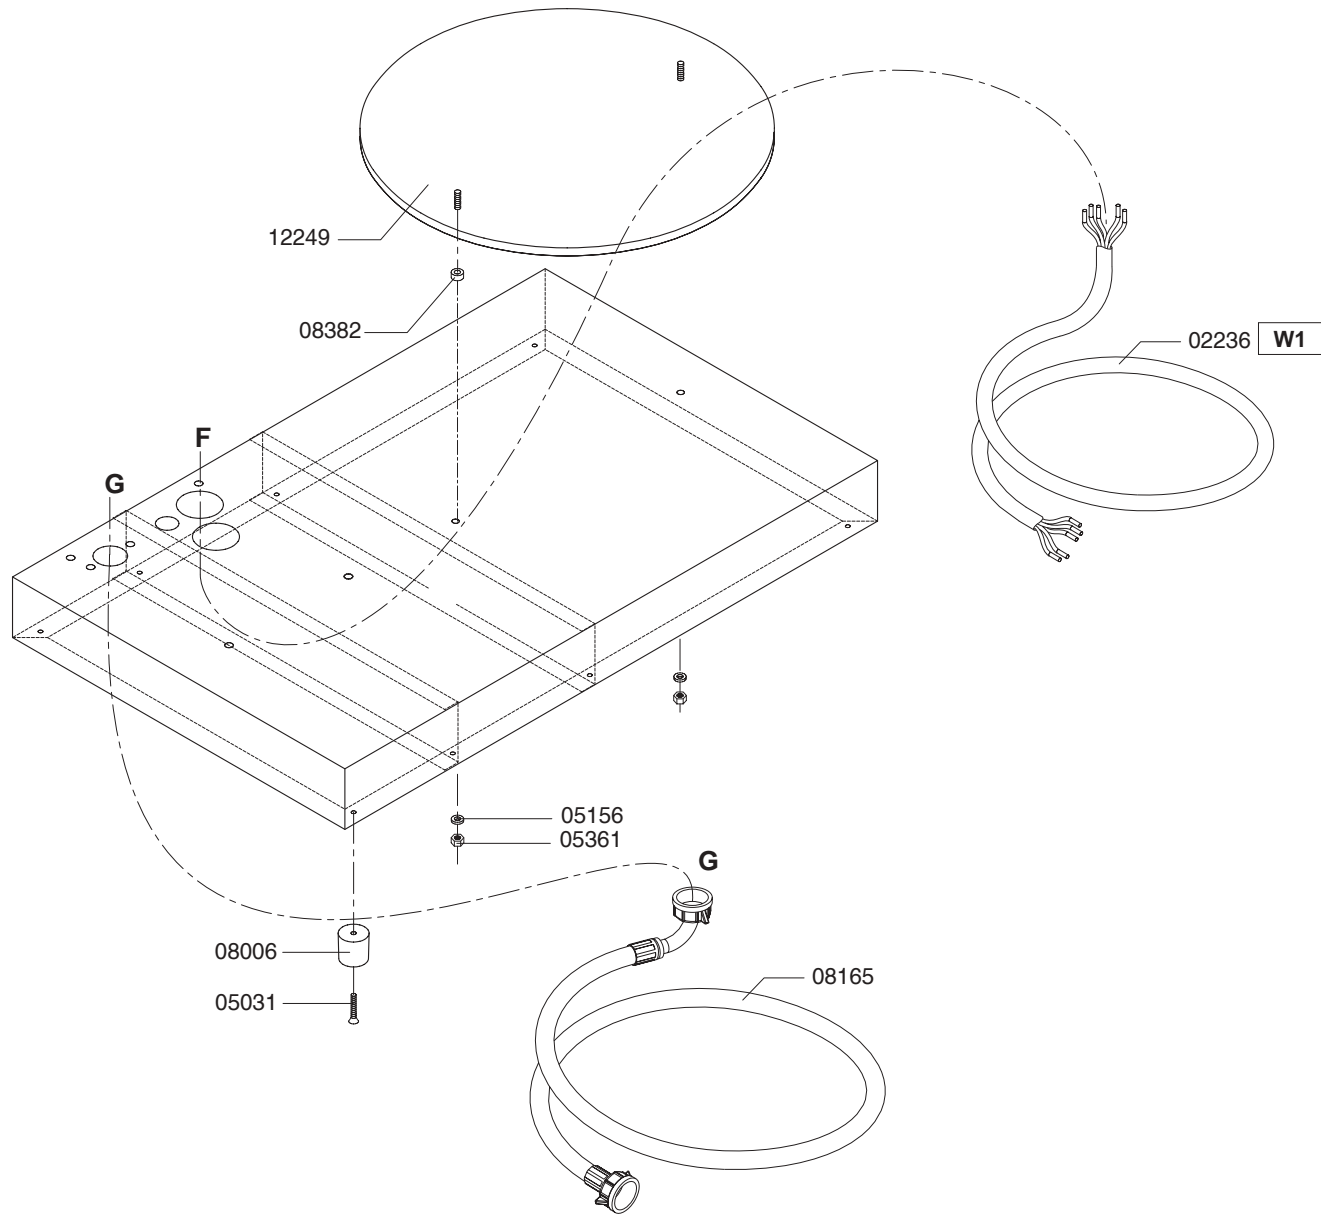

Type : FC GL 1x20 - 3N~400V
 Artikel : 10174

From mach.nr. : 1H07909
 Date : 11/98

Page : 1-5
 Rev. : 1 28-03-02

Drawer : A.V.
 Date : 29-05-01

Rated voltage : 3N~ 400V 50Hz 9800W

Spare Parts Info

***** **Animo** *****
Assen - Holland

Type : FC GL 1x20 - 3N~400V
 Artikel : 10174

From mach.nr. : 1H07909
 Date : 11/98

Page : 2-5
 Rev. : 1 28-03-02

Drawer : A.V.
 Date : 29-05-01

Rated voltage : 3N~ 400V 50Hz 9800W

Spare Parts Info

***** **Animo** *****
Assen - Holland

Type : FC GL 1x20 - 3N~400V
 Artikel : 10174

From mach.n.r. : 1H07909
 Date : 11/98

Page : 3-5
 Rev. : 1 28-03-02

Drawer : A.V.
 Date : 29-05-01

Rated voltage : 3N~ 400V 50Hz 9800W

Spare Parts Info

***** **Animo** *****
Assen - Holland

Type : DE 20 L - INSTALL

Artikel : 50002-50

From mach.nr. : 3G22653

Date : 09/97

Page : 1

Rev. : 3 09-09-97

Drawer : A.V.

Date : 02-11-99