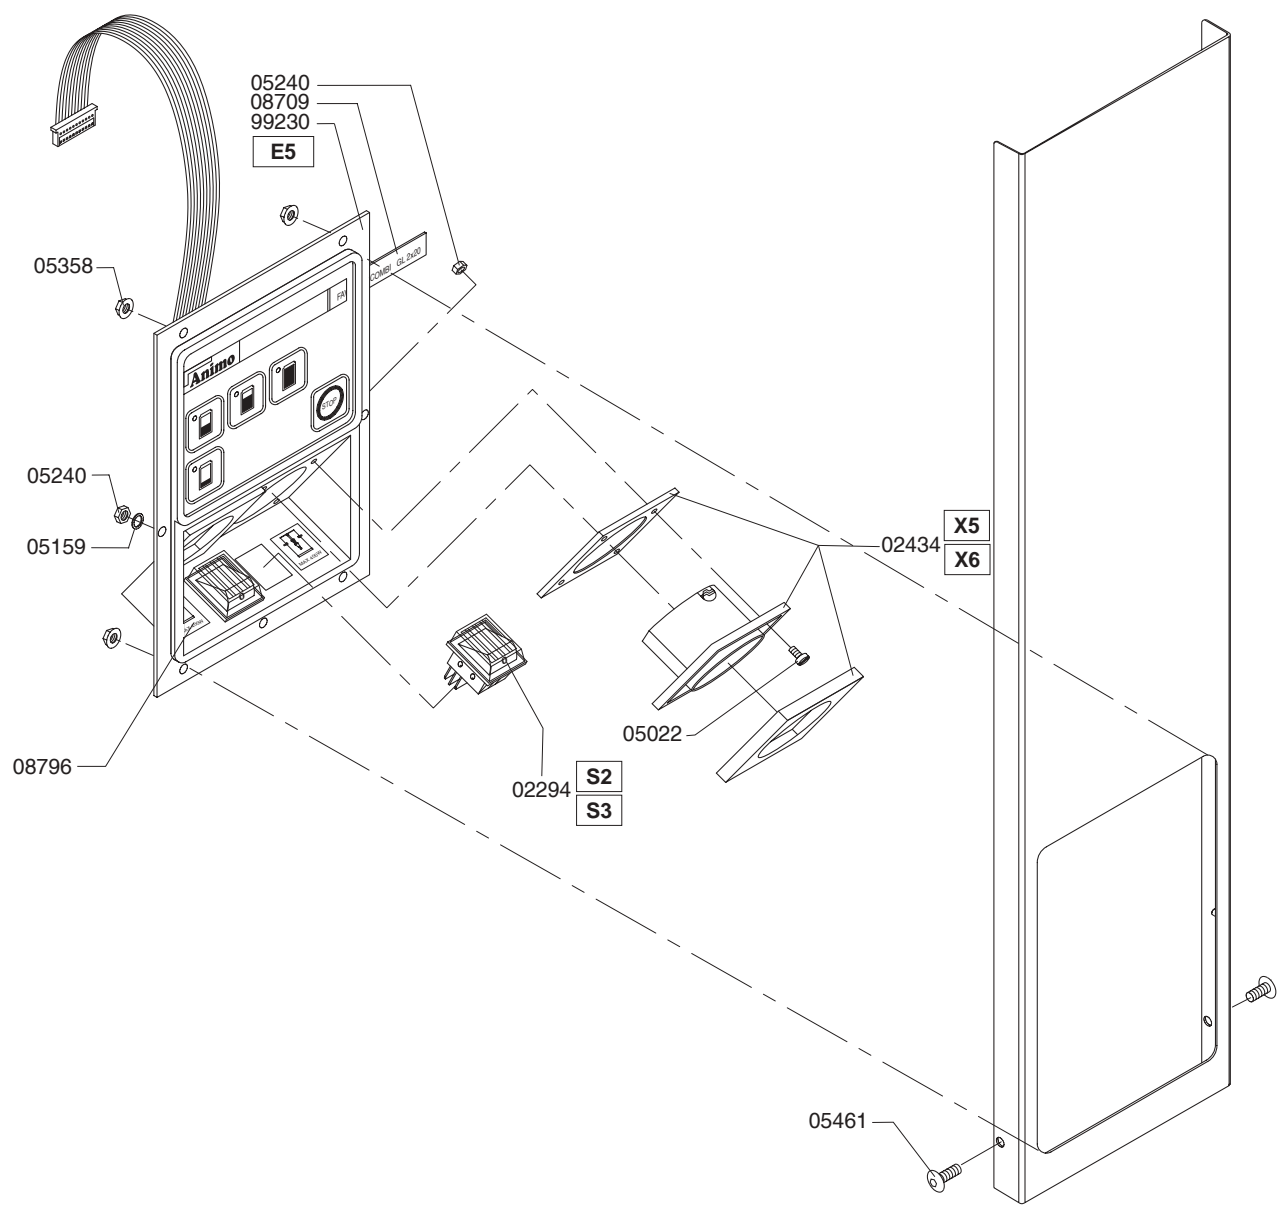

Type : FC GL 1x20 - 3N~400V
 Artikel : 10174

From mach.nr. : 1H07909
 Date : 11/98

Page : 4-5
 Rev. : 1 28-03-02

Drawer : A.V.
 Date : 29-05-01

Rated voltage : 3N~ 400V 50Hz 9800W

Spare Parts Info

***** **Animo** *****
Assen - Holland

W0202001

Type : FC GL 1x20 - 3N~400V
 Artikel : 10174

From mach.nr. : 1H07909
 Date : 11/98

Page : 5-5
 Rev. : 1 28-03-02

Drawer : A.V.
 Date : 29-05-01

Rated voltage : 3N~ 400V 50Hz 9800W

Spare Parts Info

***** **Animo** *****
Assen - Holland

Type : DE 20 L - INSTALL

Artikel : 50002-50

From mach.nr. : 3G22653

Date : 09/97

Page : 1

Rev. : 3 09-09-97

Drawer : A.V.

Date : 02-11-99