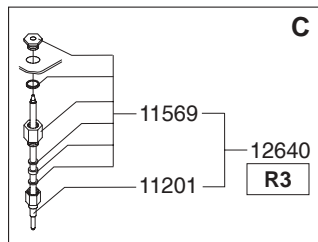

Type : FC GL 1x20 - 3N~400V
 Artikel : 10174

From mach.nr. : 1H07909
 Date : 11/98

Page : 2-5
 Rev. : 1 28-03-02

Drawer : A.V.
 Date : 29-05-01

Rated voltage : 3N~ 400V 50Hz 9800W

Spare Parts Info

***** **Animo** *****
Assen - Holland

Type : FC GL 1x20 - 3N~400V
 Artikel : 10174

From mach.n.r. : 1H07909
 Date : 11/98

Page : 3-5
 Rev. : 1 28-03-02

Drawer : A.V.
 Date : 29-05-01

Rated voltage : 3N~ 400V 50Hz 9800W

Spare Parts Info

***** **Animo** *****
Assen - Holland

Type : FC GL 1x20 - 3N~400V
 Artikel : 10174

From mach.nr. : 1H07909
 Date : 11/98

Page : 4-5
 Rev. : 1 28-03-02

Drawer : A.V.
 Date : 29-05-01

Rated voltage : 3N~ 400V 50Hz 9800W

Spare Parts Info

***** **Animo** *****
Assen - Holland

W0202001

Type : FC GL 1x20 - 3N~400V
 Artikel : 10174

From mach.nr. : 1H07909
 Date : 11/98

Page : 5-5
 Rev. : 1 28-03-02

Drawer : A.V.
 Date : 29-05-01

Rated voltage : 3N~ 400V 50Hz 9800W

Spare Parts Info

***** **Animo** *****
Assen - Holland