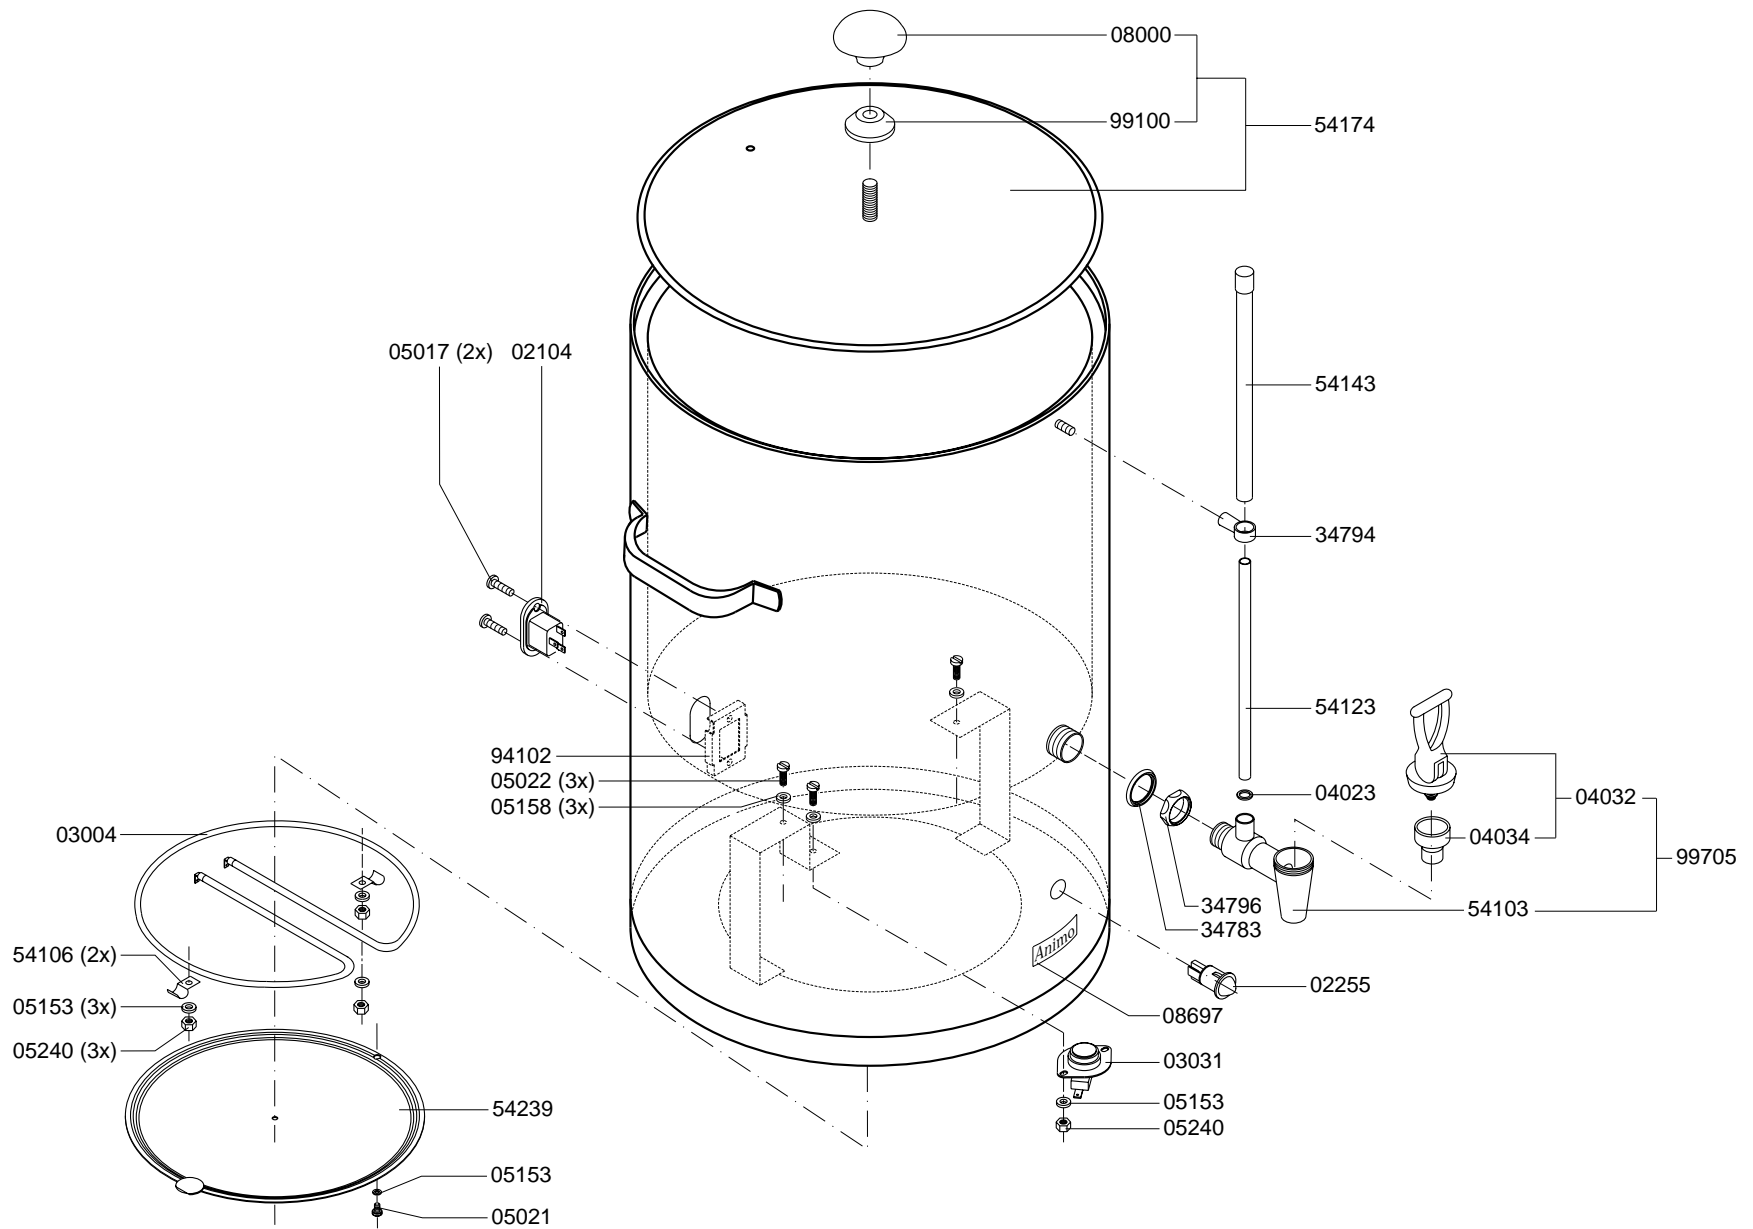

W0202001

Type : FC GL 1x20 - 3N~400V
 Artikel : 10174

From mach.nr. : 1H07909
 Date : 11/98

Page : 5-5
 Rev. : 1 28-03-02

Drawer : A.V.
 Date : 29-05-01

Rated voltage : 3N~ 400V 50Hz 9800W

Spare Parts Info

***** **Animo** *****
Assen - Holland

Type : DE 20 L - INSTALL

Artikel : 50002-50

From mach.nr. : 3G22653

Date : 09/97

Page : 1

Rev. : 3 09-09-97

Drawer : A.V.

Date : 02-11-99

Rated voltage : 1N~ 220-240V 50-60Hz 385W

Spare Part Info

***** Animo *****
Assen - Holland

Type : Opzetfilter DE 20 CPL
 Artikel : 95006

From mach.nr. : 2F12081
 Date : 05/96

Page : 1
 Rev. :

Drawer : A.V.
 Date : 02-07-99