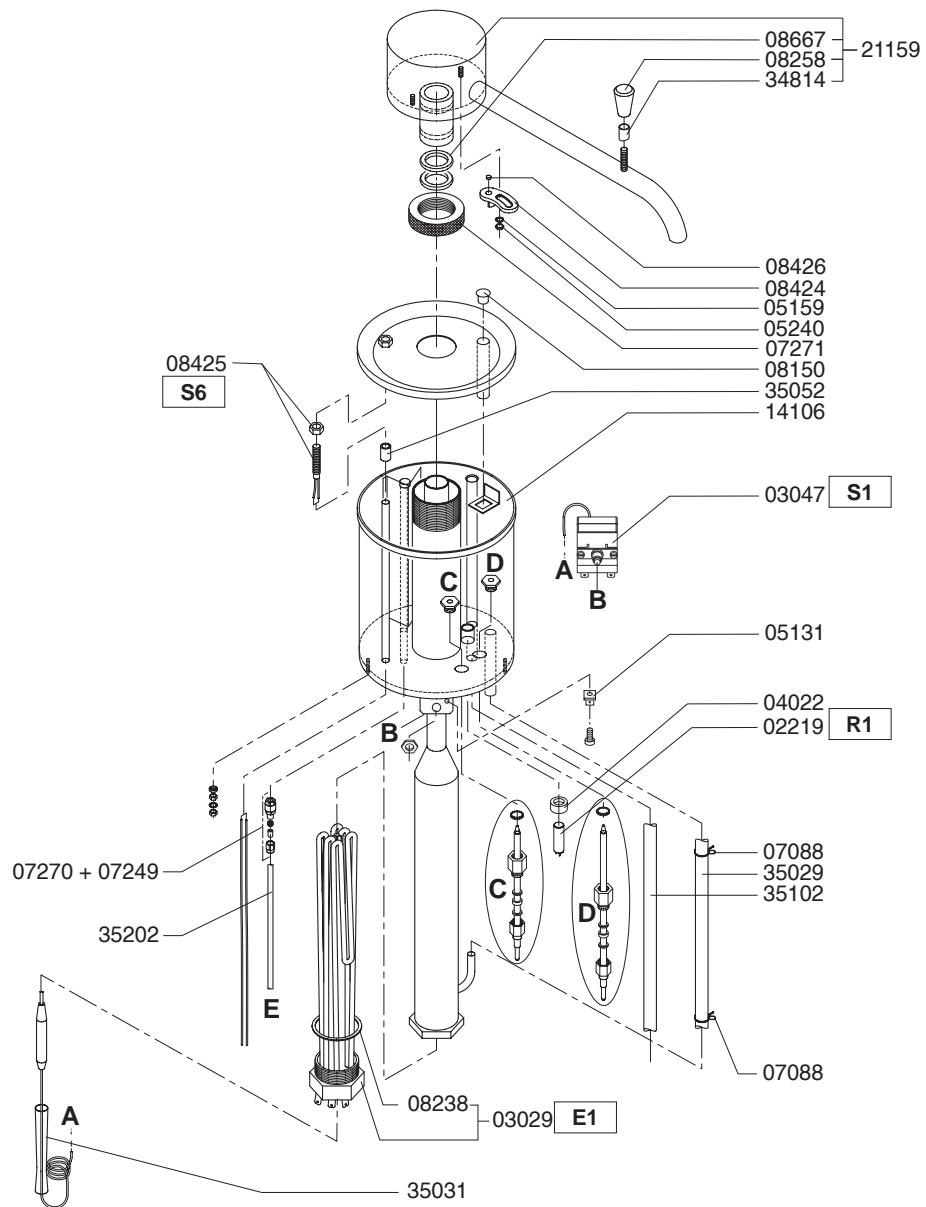

Type : FC GL 1x20 - 3N~400V
 Artikel : 10174

From mach.nr. : 1H07909
 Date : 11/98

Page : 2-5
 Rev. : 1 28-03-02

Drawer : A.V.
 Date : 29-05-01

Rated voltage : 3N~ 400V 50Hz 9800W

Spare Parts Info

***** **Animo** *****
Assen - Holland

Type : FC GL 1x20 - 3N~400V
 Artikel : 10174

From mach.n.r. : 1H07909
 Date : 11/98

Page : 3-5
 Rev. : 1 28-03-02

Drawer : A.V.
 Date : 29-05-01

Rated voltage : 3N~ 400V 50Hz 9800W

Spare Parts Info

***** **Animo** *****
Assen - Holland

Type : FC GL 1x20 - 3N~400V
 Artikel : 10174

From mach.nr. : 1H07909
 Date : 11/98

Page : 4-5
 Rev. : 1 28-03-02

Drawer : A.V.
 Date : 29-05-01

Rated voltage : 3N~ 400V 50Hz 9800W

Spare Parts Info

***** **Animo** *****
Assen - Holland

W0202001

Type : FC GL 1x20 - 3N~400V
 Artikel : 10174

From mach.nr. : 1H07909
 Date : 11/98

Page : 5-5
 Rev. : 1 28-03-02

Drawer : A.V.
 Date : 29-05-01

Rated voltage : 3N~ 400V 50Hz 9800W

Spare Parts Info

***** **Animo** *****
Assen - Holland