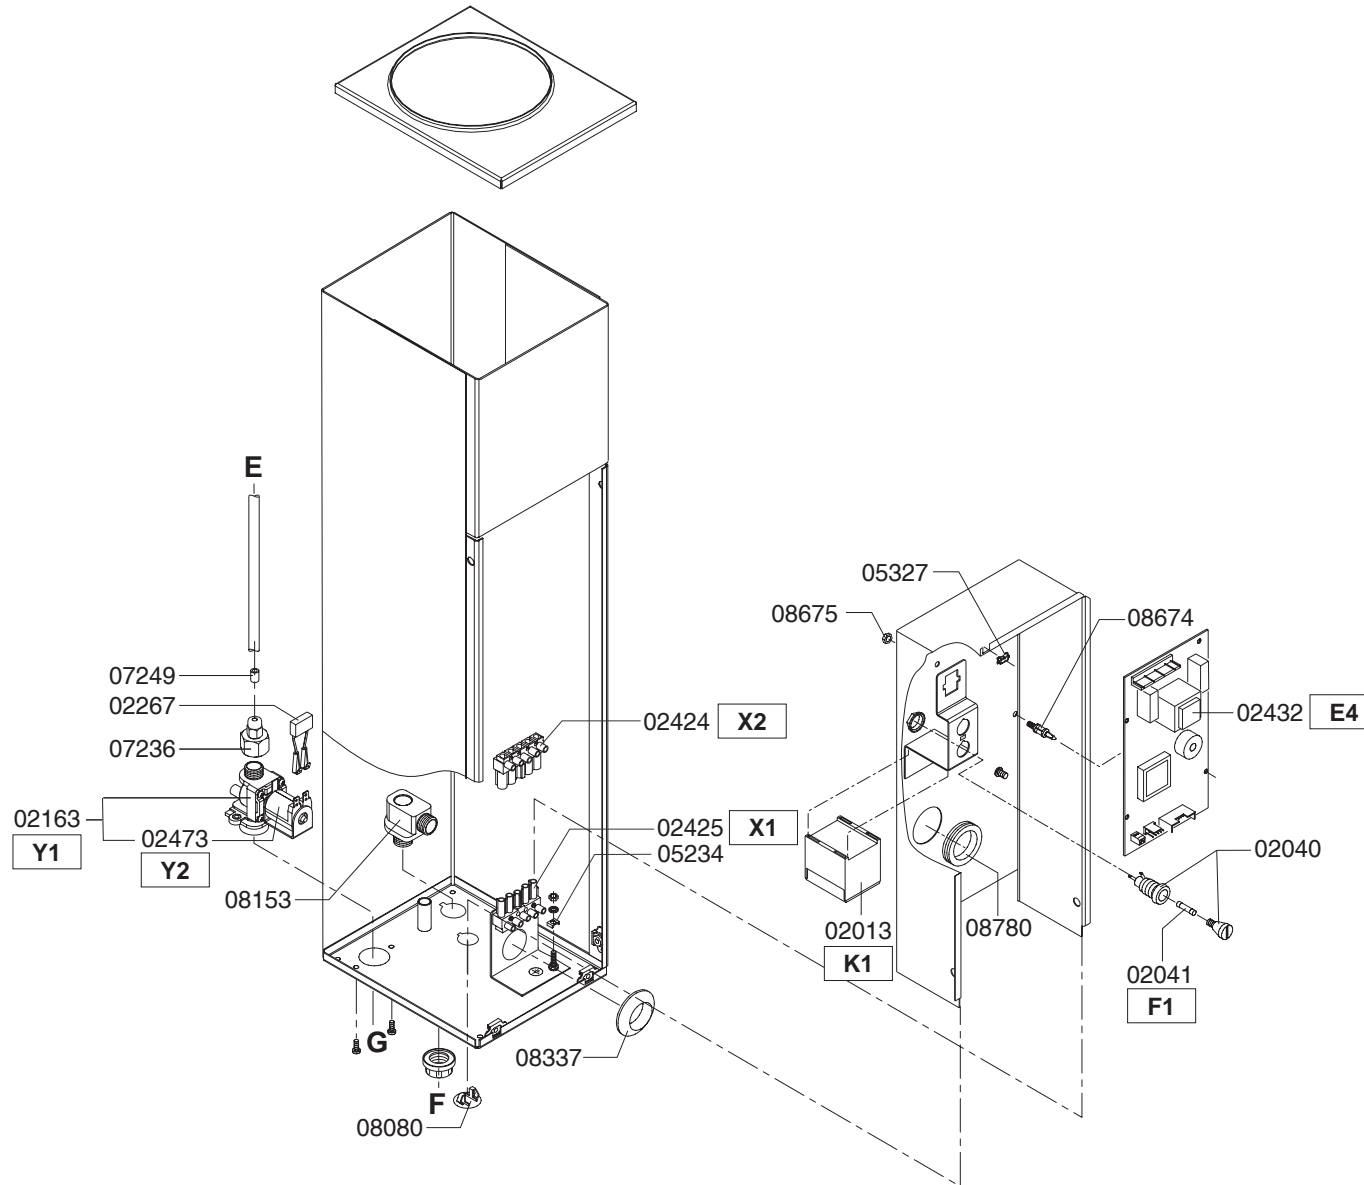

Type : FC GL 1x20 - 3N~400V
 Artikel : 10174

From mach.nr. : 1H07909
 Date : 11/98

Page : 1-5
 Rev. : 1 28-03-02

Drawer : A.V.
 Date : 29-05-01

Rated voltage : 3N~ 400V 50Hz 9800W

Spare Parts Info

***** **Animo** *****
Assen - Holland

Type : FC GL 1x20 - 3N~400V
 Artikel : 10174

From mach.nr. : 1H07909
 Date : 11/98

Page : 2-5
 Rev. : 1 28-03-02

Drawer : A.V.
 Date : 29-05-01

Rated voltage : 3N~ 400V 50Hz 9800W

Spare Parts Info

***** **Animo** *****
Assen - Holland

Type : FC GL 1x20 - 3N~400V
 Artikel : 10174

From mach.n.r. : 1H07909
 Date : 11/98

Page : 3-5
 Rev. : 1 28-03-02

Drawer : A.V.
 Date : 29-05-01

Rated voltage : 3N~ 400V 50Hz 9800W

Spare Parts Info

***** **Animo** *****
Assen - Holland

Type : FC GL 1x20 - 3N~400V
 Artikel : 10174

From mach.nr. : 1H07909
 Date : 11/98

Page : 4-5
 Rev. : 1 28-03-02

Drawer : A.V.
 Date : 29-05-01

Rated voltage : 3N~ 400V 50Hz 9800W

Spare Parts Info

***** **Animo** *****
Assen - Holland