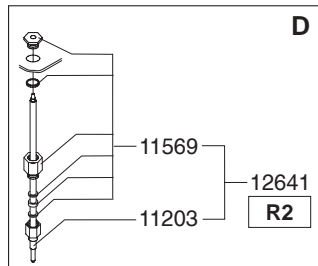

Type : FC GL 1x20 - 3N~400V
 Artikel : 10174

From mach.nr. : 1H07909
 Date : 11/98

Page : 2-5
 Rev. : 1 28-03-02

Drawer : A.V.
 Date : 29-05-01

Rated voltage : 3N~ 400V 50Hz 9800W

Spare Parts Info

***** **Animo** *****
Assen - Holland

Type : FC GL 1x20 - 3N~400V
 Artikel : 10174

From mach.n.r. : 1H07909
 Date : 11/98

Page : 3-5
 Rev. : 1 28-03-02

Drawer : A.V.
 Date : 29-05-01

Rated voltage : 3N~ 400V 50Hz 9800W

Spare Parts Info

***** **Animo** *****
Assen - Holland

Type : FC GL 1x20 - 3N~400V
 Artikel : 10174

From mach.nr. : 1H07909
 Date : 11/98

Page : 4-5
 Rev. : 1 28-03-02

Drawer : A.V.
 Date : 29-05-01

Rated voltage : 3N~ 400V 50Hz 9800W

Spare Parts Info

***** **Animo** *****
Assen - Holland

W0202001

Type : FC GL 1x20 - 3N~400V
 Artikel : 10174

From mach.nr. : 1H07909
 Date : 11/98

Page : 5-5
 Rev. : 1 28-03-02

Drawer : A.V.
 Date : 29-05-01

Rated voltage : 3N~ 400V 50Hz 9800W

Spare Parts Info

***** **Animo** *****
Assen - Holland