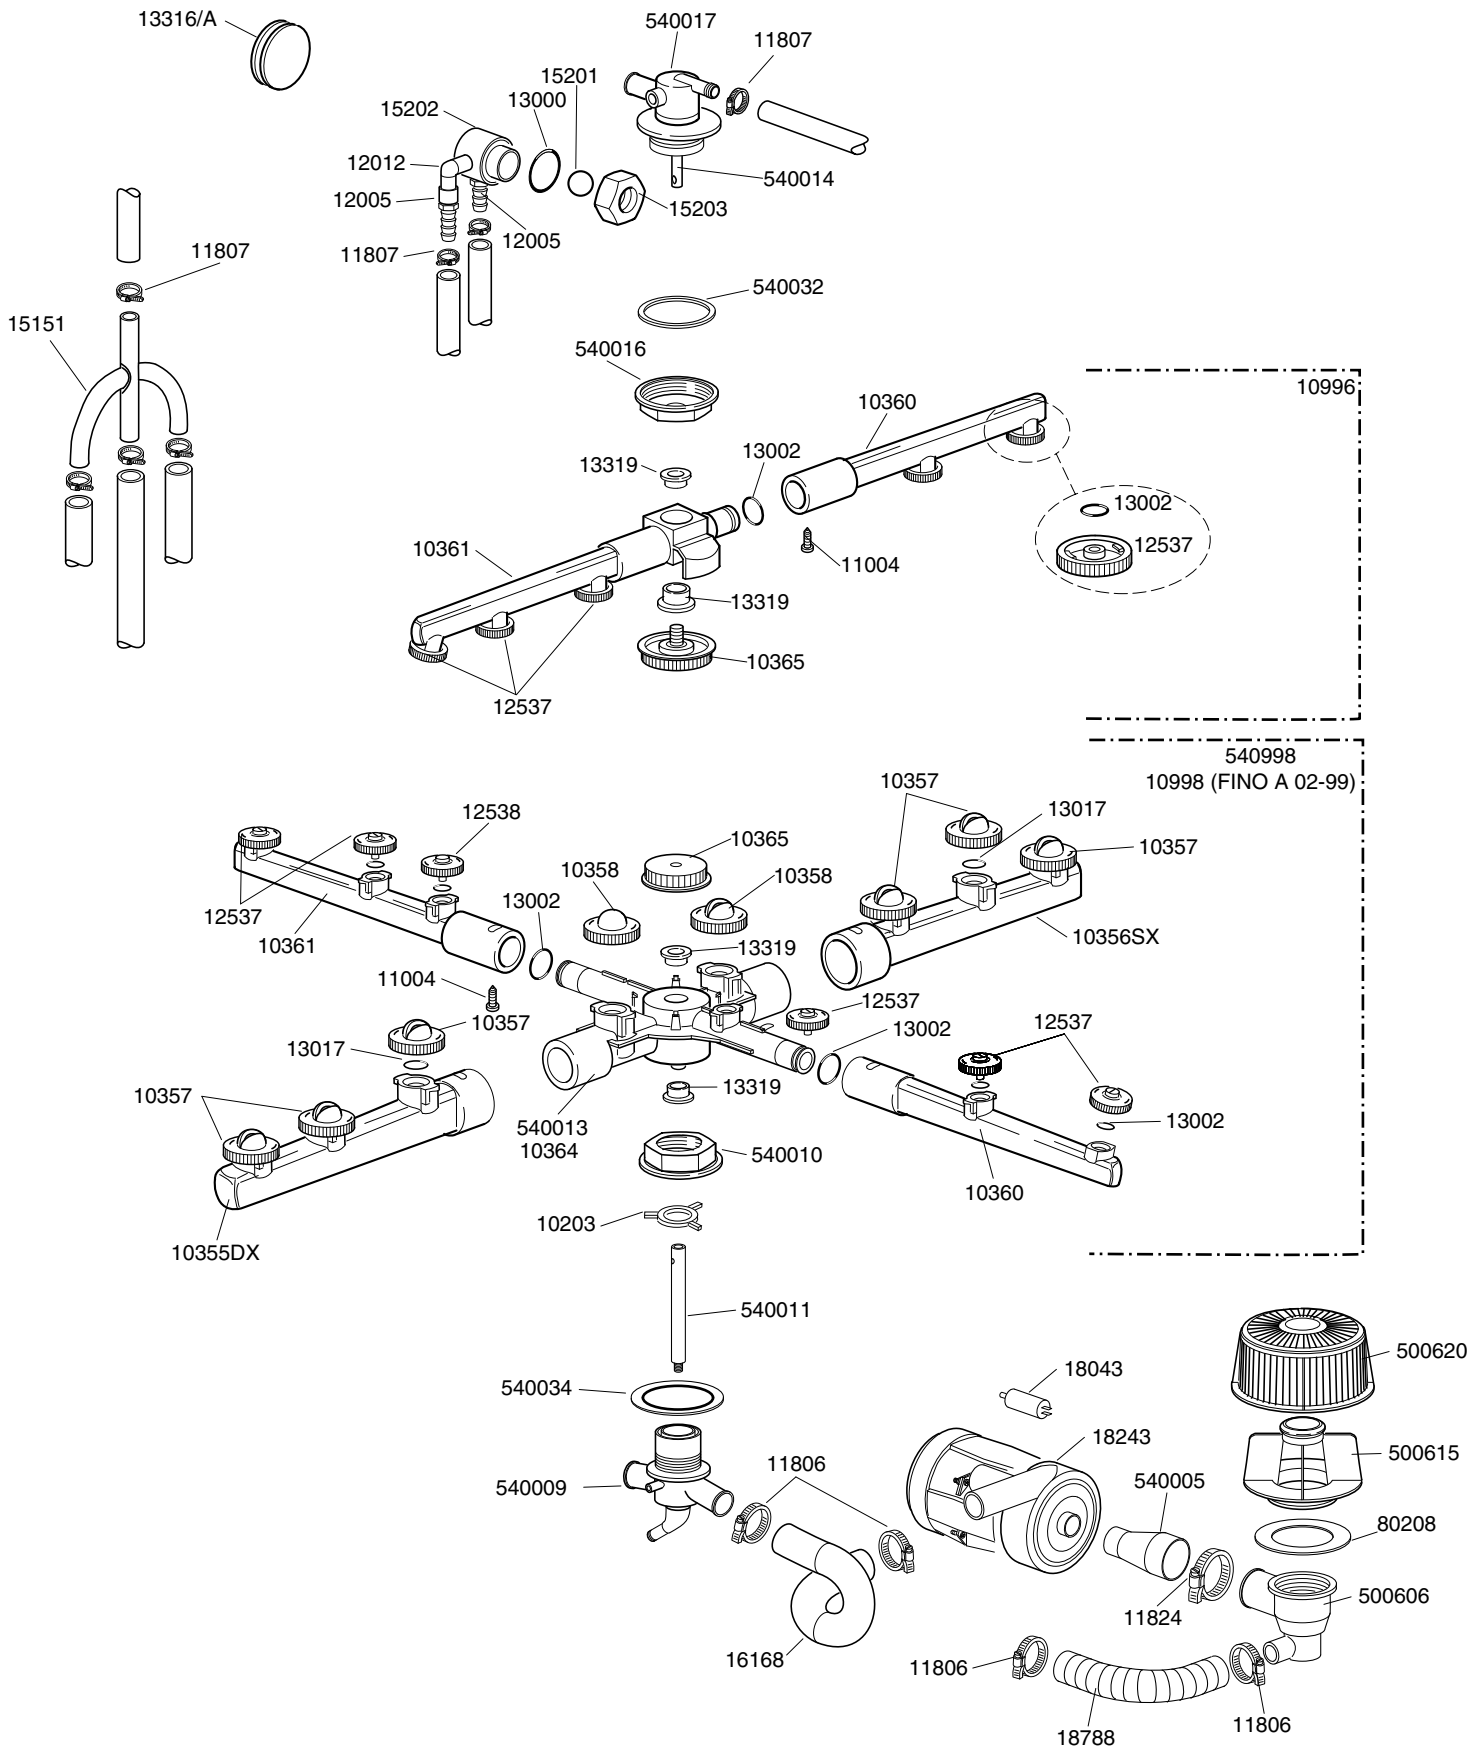

TAVOLA
IT3230

REV
00

TEKNO 4 CF