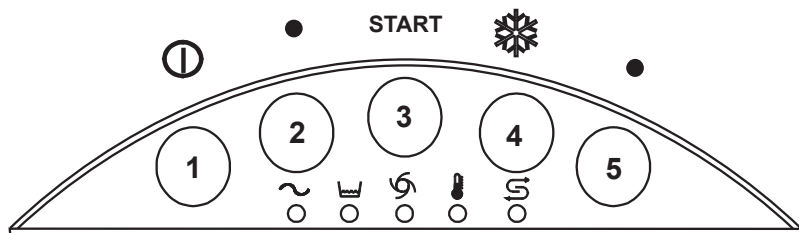

SERIE TEKNO 4 RISCIAQUO CALDO FREDDO

Tasti

- 1 Cod. 560527/A
- 2 Cod. 560523/A
- 3 Cod. 560529/A
- 4 Cod. 560534/A
- 5 Cod. 560526/A

Comandi

15812

15844

15813

15811

15844