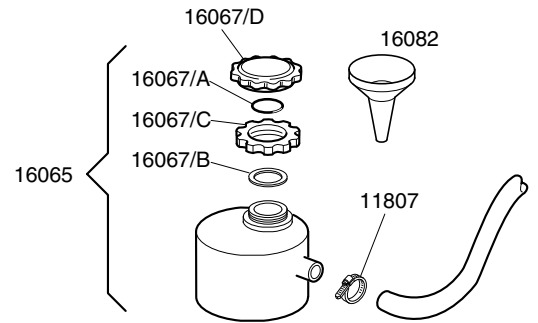

## LAVASTOVIGLIE TEKNO 4

TAVOLA  
IT3210

CODICE	DESCRIZIONE	CODICE	DESCRIZIONE
10704	Micro 16A sicurezza porta	560021	Guarnizione battuta sportello
10711	Spia verde segnalazione piccola	10705/R	Raccordo per tubo d. 8
10726	Canna carico acqua	10706/A	Pressostato 55-30
10727	Canna scarico	10707/1	Termostato 0-90°C TR2 senza albero
10770	Isolante per microswitch	10708/L	Timer 120" aggancio rapido
10799	Dosatore brillantante 3 vie	10708/T	Timer 150" 230V 50HZ Termostop
10850	Piedino regolabile in plastica	10911/B	Assieme gabbia d'aria azzurra L=75
11168	Vite M6X12 TC testa larga	15065/A	Fissacavo con viti
11702	Dado M8 inox	15086/F	Teleruttore 230V 50/60Hz 4C faston
11807	Fascette inox 12-22	15100/D	Pompa aumento pressione 230/240V 50Hz
12013	Portagomma 3/8M	15101/A	Pompa scarico chiocciola orientabile
12525	Contrapeso per filtrino dos. Brillantante	16064/A	Timer rigenerazione 3 camme
13010	Guarnizione OR resistenza	16067/A	Guarnizione OR tappo boccia sale
13021	Guarnizione per troppopieno	16067/B	Guarnizione boccia sale
13301	Guarnizione amianto d. 14X8X1,5	16067/C	Ghiera boccia sale
15058	Filtrino aspirazione brillantante	16067/D	Tappo boccia sale
15098	Elettrovalvola doppia	18206/D	Resistenza 2800W 230V
15099	Elettrovalvola tripla		
15101	Pompa di scarico		
15550	Termostato di sicurezza a contatto		
15551	Termostato vasca fisso in deviazione		
16037	Relè bipolare 16A 230V		
16065	Contenitore sale		
16066	Decalcificatore 4 elementi 1 litro		
16070	Valvola non ritorno		
16082	Imbuto		
18215	Resistenza 4000W 230V		
500550	Morsettiera 3 poli FV110		
500551	Morsettiera 6 poli FV112		
540006	Boiler		
540019	Serbatoio per dosatore brillantante		
540020	Coperchio per serbatoio dos. brillantante		
540021	Portacassetto per dos. brillan. Simbolo "R"		
540022	Cassetto per dosatore brillantante		
540027	Semifiltro superficie senza foro		
540028	Semifiltro superficie con foro		
540033	Troppopieno		
540035	Boccola asse cerniera destra		
540036	Boccola asse cerniera sinistra		
540037	Portacassetto per dos. brillan. Simbolo "D"		
540039	Maniglia filtro superficie		
540401	Resistenza 1100W 230V		
540501	Cruscotto abs grigio scuro		
540502	Maniglia abs grigio scuro		
540624	Bracetto di manovra destro porta		
540629	Bracetto di manovra sinistro porta		
540900	Fianco destro		
540901	Fianco sinistro		
540903	Schienale		
540908	Carrozzeria completa		
540909	Porta completa maniglia plastica		
540911	Coperchio frontale in plastica		
540913	Coperchio frontale inox		
540916	Sottoporta serbatoio brillantante singolo		
540917	Sottoporta serbatoio brillantante doppio		
560003	Molla sportello		