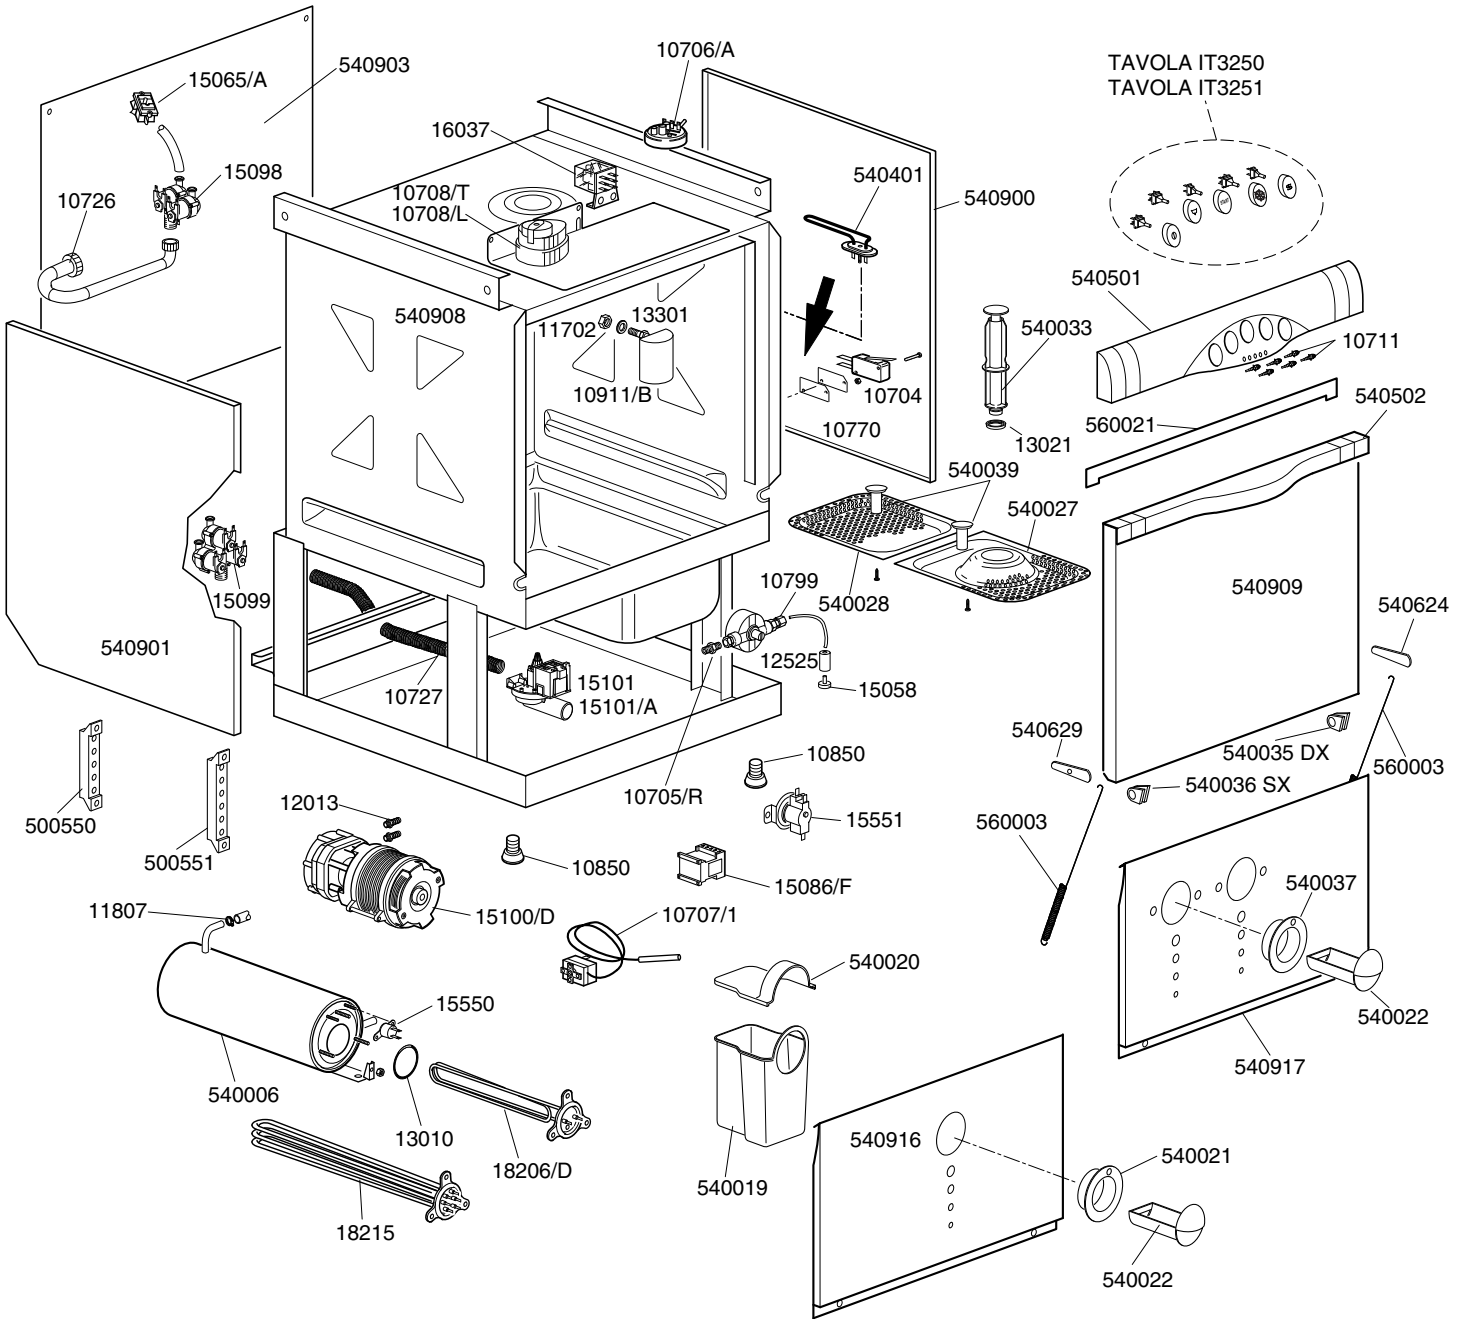

## LAVASTOVIGLIE TEKNO 4

TAVOLA  
IT3210

CODICE	DESCRIZIONE	CODICE	DESCRIZIONE
10704	Micro 16A sicurezza porta	560021	Guarnizione battuta sportello
10711	Spia verde segnalazione piccola	10705/R	Raccordo per tubo d. 8
10726	Canna carico acqua	10706/A	Pressostato 55-30
10727	Canna scarico	10707/1	Termostato 0-90°C TR2 senza albero
10770	Isolante per microswitch	10708/L	Timer 120" aggancio rapido
10799	Dosatore brillantante 3 vie	10708/T	Timer 150" 230V 50HZ Termostop
10850	Piedino regolabile in plastica	10911/B	Assieme gabbia d'aria azzurra L=75
11168	Vite M6X12 TC testa larga	15065/A	Fissacavo con viti
11702	Dado M8 inox	15086/F	Teleruttore 230V 50/60Hz 4C faston
11807	Fascette inox 12-22	15100/D	Pompa aumento pressione 230/240V 50Hz
12013	Portagomma 3/8M	15101/A	Pompa scarico chiocciola orientabile
12525	Contrapeso per filtrino dos. Brillantante	16064/A	Timer rigenerazione 3 camme
13010	Guarnizione OR resistenza	16067/A	Guarnizione OR tappo boccia sale
13021	Guarnizione per troppopieno	16067/B	Guarnizione boccia sale
13301	Guarnizione amianto d. 14X8X1,5	16067/C	Ghiera boccia sale
15058	Filtrino aspirazione brillantante	16067/D	Tappo boccia sale
15098	Elettrovalvola doppia	18206/D	Resistenza 2800W 230V
15099	Elettrovalvola tripla		
15101	Pompa di scarico		
15550	Termostato di sicurezza a contatto		
15551	Termostato vasca fisso in deviazione		
16037	Relè bipolare 16A 230V		
16065	Contenitore sale		
16066	Decalcificatore 4 elementi 1 litro		
16070	Valvola non ritorno		
16082	Imbuto		
18215	Resistenza 4000W 230V		
500550	Morsettiera 3 poli FV110		
500551	Morsettiera 6 poli FV112		
540006	Boiler		
540019	Serbatoio per dosatore brillantante		
540020	Coperchio per serbatoio dos. brillantante		
540021	Portacassetto per dos. brillan. Simbolo "R"		
540022	Cassetto per dosatore brillantante		
540027	Semifiltro superficie senza foro		
540028	Semifiltro superficie con foro		
540033	Troppopieno		
540035	Boccola asse cerniera destra		
540036	Boccola asse cerniera sinistra		
540037	Portacassetto per dos. brillan. Simbolo "D"		
540039	Maniglia filtro superficie		
540401	Resistenza 1100W 230V		
540501	Cruscotto abs grigio scuro		
540502	Maniglia abs grigio scuro		
540624	Bracetto di manovra destro porta		
540629	Bracetto di manovra sinistro porta		
540900	Fianco destro		
540901	Fianco sinistro		
540903	Schienale		
540908	Carrozzeria completa		
540909	Porta completa maniglia plastica		
540911	Coperchio frontale in plastica		
540913	Coperchio frontale inox		
540916	Sottoporta serbatoio brillantante singolo		
540917	Sottoporta serbatoio brillantante doppio		
560003	Molla sportello		