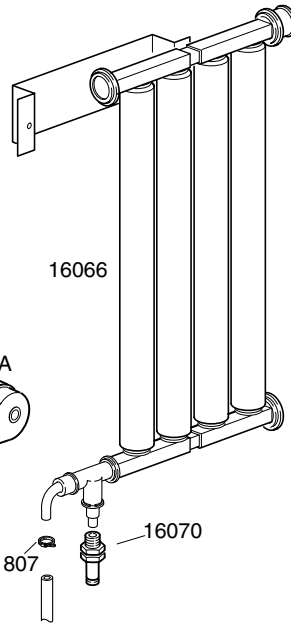

## LAVASTOVIGLIE TEKNO 4

TAVOLA  
IT3210

CODICE	DESCRIZIONE	CODICE	DESCRIZIONE
10704	Micro 16A sicurezza porta	560021	Guarnizione battuta sportello
10711	Spia verde segnalazione piccola	10705/R	Raccordo per tubo d. 8
10726	Canna carico acqua	10706/A	Pressostato 55-30
10727	Canna scarico	10707/1	Termostato 0-90°C TR2 senza albero
10770	Isolante per microswitch	10708/L	Timer 120" aggancio rapido
10799	Dosatore brillantante 3 vie	10708/T	Timer 150" 230V 50HZ Termostop
10850	Piedino regolabile in plastica	10911/B	Assieme gabbia d'aria azzurra L=75
11168	Vite M6X12 TC testa larga	15065/A	Fissacavo con viti
11702	Dado M8 inox	15086/F	Teleruttore 230V 50/60Hz 4C faston
11807	Fascette inox 12-22	15100/D	Pompa aumento pressione 230/240V 50Hz
12013	Portagomma 3/8M	15101/A	Pompa scarico chiocciola orientabile
12525	Contrapeso per filtrino dos. Brillantante	16064/A	Timer rigenerazione 3 camme
13010	Guarnizione OR resistenza	16067/A	Guarnizione OR tappo boccia sale
13021	Guarnizione per troppopieno	16067/B	Guarnizione boccia sale
13301	Guarnizione amianto d. 14X8X1,5	16067/C	Ghiera boccia sale
15058	Filtrino aspirazione brillantante	16067/D	Tappo boccia sale
15098	Elettrovalvola doppia	18206/D	Resistenza 2800W 230V
15099	Elettrovalvola tripla		
15101	Pompa di scarico		
15550	Termostato di sicurezza a contatto		
15551	Termostato vasca fisso in deviazione		
16037	Relè bipolare 16A 230V		
16065	Contenitore sale		
16066	Decalcificatore 4 elementi 1 litro		
16070	Valvola non ritorno		
16082	Imbuto		
18215	Resistenza 4000W 230V		
500550	Morsettiera 3 poli FV110		
500551	Morsettiera 6 poli FV112		
540006	Boiler		
540019	Serbatoio per dosatore brillantante		
540020	Coperchio per serbatoio dos. brillantante		
540021	Portacassetto per dos. brillan. Simbolo "R"		
540022	Cassetto per dosatore brillantante		
540027	Semifiltro superficie senza foro		
540028	Semifiltro superficie con foro		
540033	Troppopieno		
540035	Boccola asse cerniera destra		
540036	Boccola asse cerniera sinistra		
540037	Portacassetto per dos. brillan. Simbolo "D"		
540039	Maniglia filtro superficie		
540401	Resistenza 1100W 230V		
540501	Cruscotto abs grigio scuro		
540502	Maniglia abs grigio scuro		
540624	Bracetto di manovra destro porta		
540629	Bracetto di manovra sinistro porta		
540900	Fianco destro		
540901	Fianco sinistro		
540903	Schienale		
540908	Carrozzeria completa		
540909	Porta completa maniglia plastica		
540911	Coperchio frontale in plastica		
540913	Coperchio frontale inox		
540916	Sottoporta serbatoio brillantante singolo		
540917	Sottoporta serbatoio brillantante doppio		
560003	Molla sportello		