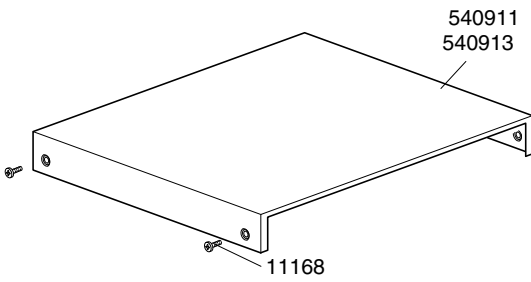

## LAVASTOVIGLIE TEKNO 4

TAVOLA  
IT3210

CODICE	DESCRIZIONE	CODICE	DESCRIZIONE
10704	Micro 16A sicurezza porta	560021	Guarnizione battuta sportello
10711	Spia verde segnalazione piccola	10705/R	Raccordo per tubo d. 8
10726	Canna carico acqua	10706/A	Pressostato 55-30
10727	Canna scarico	10707/1	Termostato 0-90°C TR2 senza albero
10770	Isolante per microswitch	10708/L	Timer 120" aggancio rapido
10799	Dosatore brillantante 3 vie	10708/T	Timer 150" 230V 50HZ Termostop
10850	Piedino regolabile in plastica	10911/B	Assieme gabbia d'aria azzurra L=75
11168	Vite M6X12 TC testa larga	15065/A	Fissacavo con viti
11702	Dado M8 inox	15086/F	Teleruttore 230V 50/60Hz 4C faston
11807	Fascette inox 12-22	15100/D	Pompa aumento pressione 230/240V 50Hz
12013	Portagomma 3/8M	15101/A	Pompa scarico chiocciola orientabile
12525	Contrapeso per filtrino dos. Brillantante	16064/A	Timer rigenerazione 3 camme
13010	Guarnizione OR resistenza	16067/A	Guarnizione OR tappo boccia sale
13021	Guarnizione per troppopieno	16067/B	Guarnizione boccia sale
13301	Guarnizione amianto d. 14X8X1,5	16067/C	Ghiera boccia sale
15058	Filtrino aspirazione brillantante	16067/D	Tappo boccia sale
15098	Elettrovalvola doppia	18206/D	Resistenza 2800W 230V
15099	Elettrovalvola tripla		
15101	Pompa di scarico		
15550	Termostato di sicurezza a contatto		
15551	Termostato vasca fisso in deviazione		
16037	Relè bipolare 16A 230V		
16065	Contenitore sale		
16066	Decalcificatore 4 elementi 1 litro		
16070	Valvola non ritorno		
16082	Imbuto		
18215	Resistenza 4000W 230V		
500550	Morsettiera 3 poli FV110		
500551	Morsettiera 6 poli FV112		
540006	Boiler		
540019	Serbatoio per dosatore brillantante		
540020	Coperchio per serbatoio dos. brillantante		
540021	Portacassetto per dos. brillan. Simbolo "R"		
540022	Cassetto per dosatore brillantante		
540027	Semifiltro superficie senza foro		
540028	Semifiltro superficie con foro		
540033	Troppopieno		
540035	Boccola asse cerniera destra		
540036	Boccola asse cerniera sinistra		
540037	Portacassetto per dos. brillan. Simbolo "D"		
540039	Maniglia filtro superficie		
540401	Resistenza 1100W 230V		
540501	Cruscotto abs grigio scuro		
540502	Maniglia abs grigio scuro		
540624	Bracetto di manovra destro porta		
540629	Bracetto di manovra sinistro porta		
540900	Fianco destro		
540901	Fianco sinistro		
540903	Schienale		
540908	Carrozzeria completa		
540909	Porta completa maniglia plastica		
540911	Coperchio frontale in plastica		
540913	Coperchio frontale inox		
540916	Sottoporta serbatoio brillantante singolo		
540917	Sottoporta serbatoio brillantante doppio		
560003	Molla sportello		