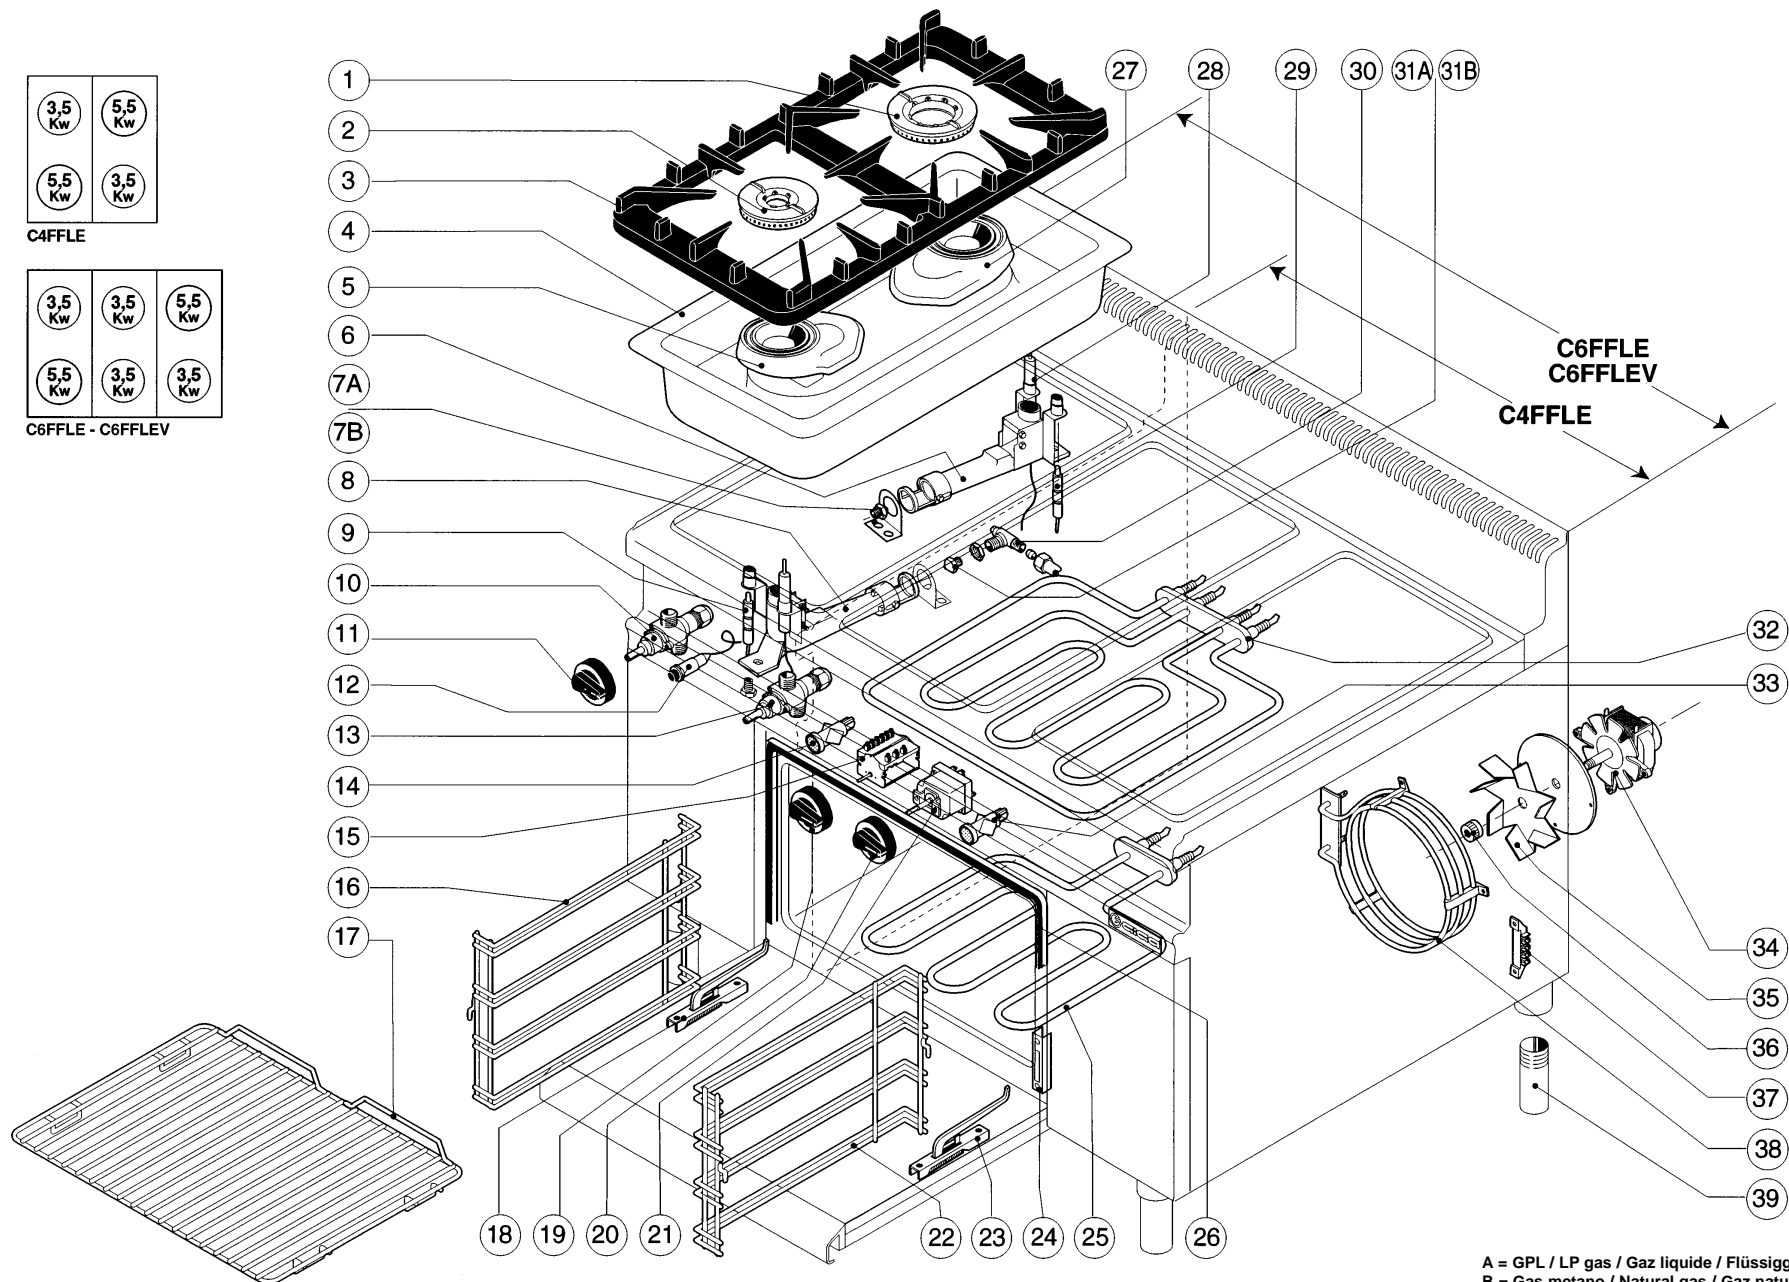

3,5 Kw	5,5 Kw
5,5 Kw	3,5 Kw

C4FFLE

3,5 Kw	3,5 Kw	5,5 Kw
5,5 Kw	3,5 Kw	3,5 Kw

C6FFLE - C6FFLEV

A = GPL / LP gas / Gaz liquide / Flüssiggas
B = Gas metano / Natural gas / Gaz naturel / Erdgas

E05-036

C4FFLE - C6FFLE - C6FFLEV

Ed. 10/01

Rev. 2