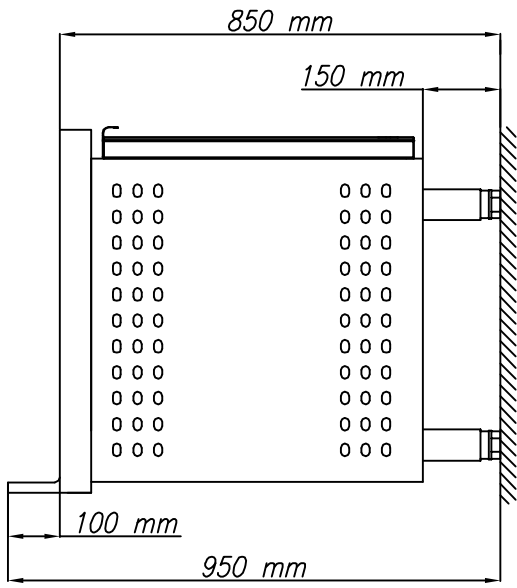

TOLERÀNCIES GENERALS ±0,1

- RECAMBIOS:
 C5322529—CONTROL DIGITAL
 C5322569—FRONTAL CONTROL
 C5120729—INTERRUPTOR RED ROJO LUZ
 C5120719—INDICADOR RED ROJO LUZ
 4201—BURLETE PUERTA
 9712—UNIDAD CONDENSADORA

| Num. | W |
|-------|-----|
| 1 | 250 |
| TOTAL | 250 |

COOKING SYSTEMS,SL

FAMILIA: MESAS FRIAS
 MODEL: 731

DATA: 06/03/12

DENOMINACIO: MESA FRIA

ESCALA: 1/15

MATERIAL: INOX

CODI: 731