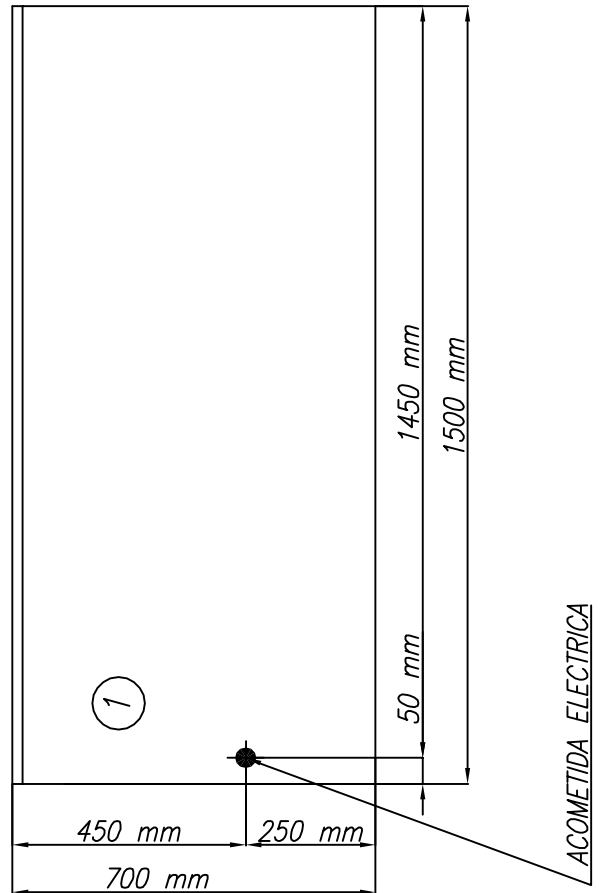

TOLERÀNCIES GENERALS ±0,1

- RECAMBIOS:
 C5322529—CONTROL DIGITAL
 C5322569—FRONTAL CONTROL
 C5120729—INTERRUPTOR RED ROJO LUZ
 C5120719—INDICADOR RED ROJO LUZ
 4201—BURLETE PUERTA
 9712—UNIDAD CONDENSADORA

| Num. | W |
|-------|-----|
| 1 | 250 |
| TOTAL | 250 |

COOKING SYSTEMS,SL

FAMILIA: MESAS FRIAS
 MODEL: 731

DATA: 06/03/12

DENOMINACIO: MESA FRIA

ESCALA: 1/15

MATERIAL: INOX

CODI: 731