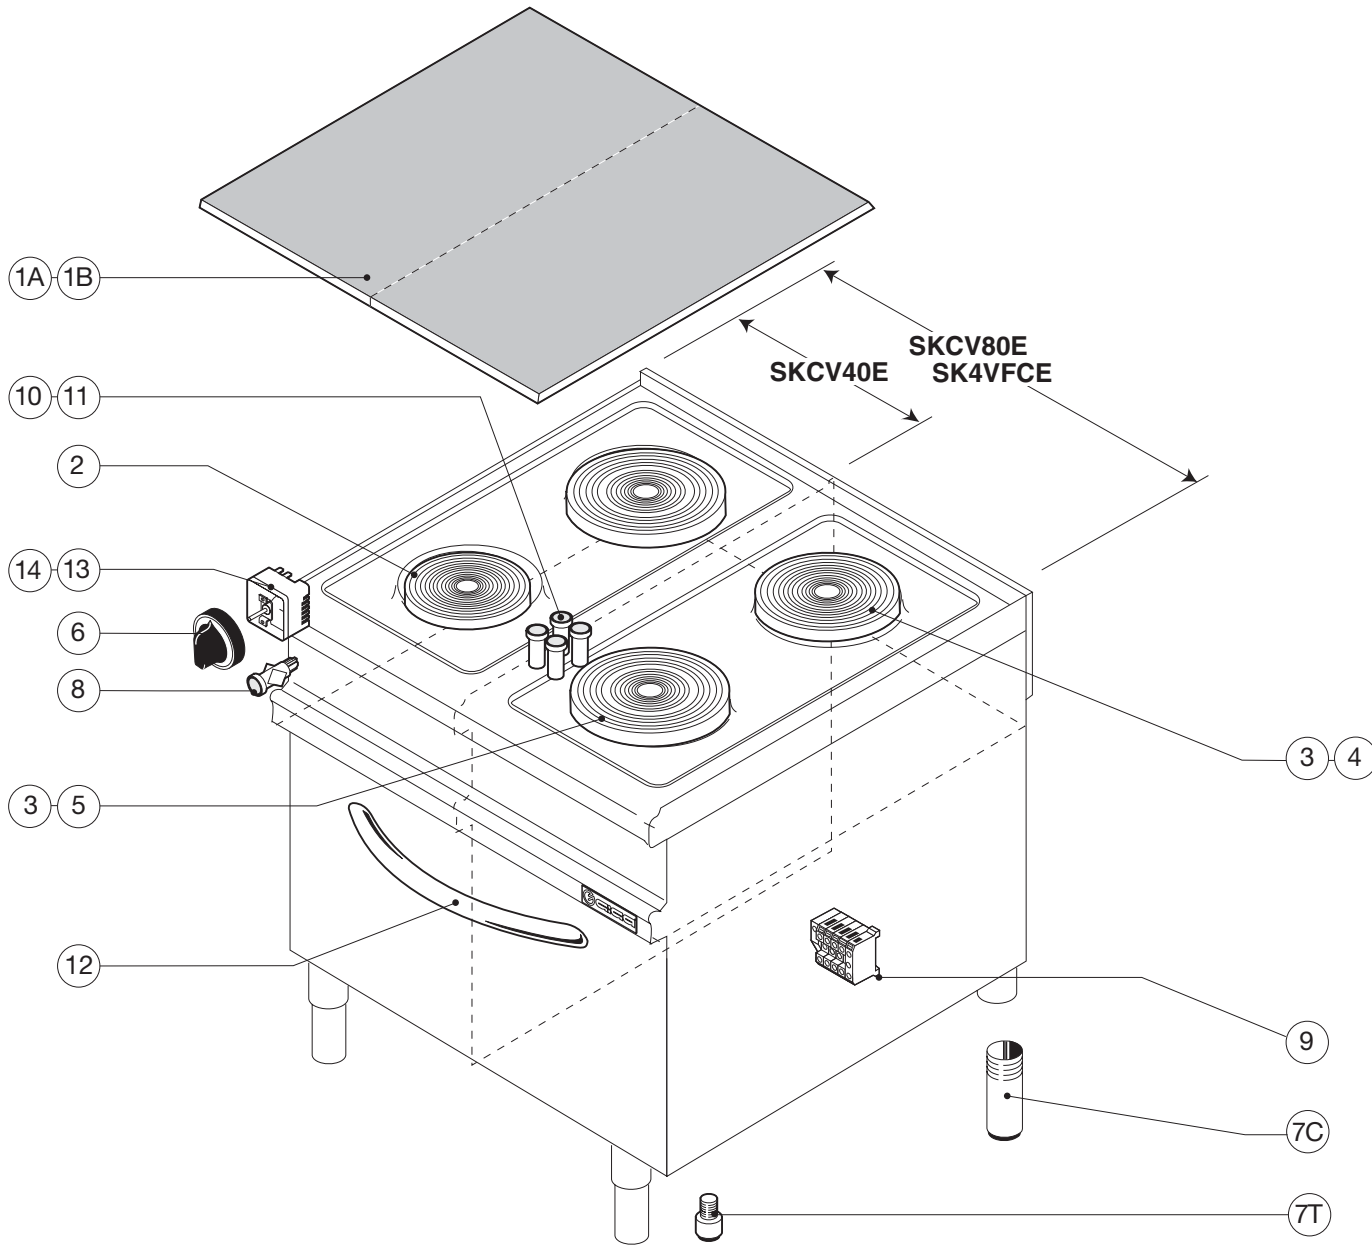

1.8 kW	2.5 kW	1.8 kW
1.8 kW	1.2 kW	2.5 kW
SKCV40E	SKCV80E SK4VFCE	

Pezzi/Pieces Pieces/Anzahl		Pos.	Validità dalla matricola Validity from serial number Validité du numéro matricule Gültigkeit ab der (Seriennummer)	Validità alla matricola Validity up to serial number Validité au numéro matricule Gültigkeit bis zur (Seriennummer)	Codice Code Artikel Nummer	Descrizione	Description	Description	Beschreibung
SKCV40E	SKCV80E SK4VFCE*								
1		1A			Y17401	Vetro per piano vetroceramica 40	Pyroceram glass 40	Plan de cuisson verre ceramique 40	Ceranfeld 40
	1	1B			Y17501	Vetro per piano vetroceramica 80	Pyroceram glass 80	Plan de cuisson verre ceramique 80	Ceranfeld 80
	1	2			Y17504	Resistenza 1200 W	1200 W Resistance	Résistance 1200 W	Resistenz 1200 W
1	1	3			Y17702	Resistenza 1800 W	1800 W Resistance	Résistance 1800 W	Resistenz 1800 W
1		4		21703431	Y17402	Resistenza 2100 W	2100 W Resistance	Résistance 2100 W	Resistenz 2100 W
	2	5			Y17602	Resistenza 2500 W	2500 W Resistance	Résistance 2500 W	Resistenz 2500 W
2	4	6			0000Y65006	Manopola	Knob	Cle de commande	Drehknopf
	0/4*	7C			X61000	Piedino	Foot	Pied	Fuss
4	4/0*	7T			M06400	Piedino	Foot	Pied	Fuss
2	4	8			X50900	Lampada verde	Green light	Lampe vert	Grüne Kontrolllampe
1	1	9			0000X53900	Morsettiera arrivo linea	Line-in term. board	Plaque à bornes réseau	Stromanschl. Klemmen
1	2	10	0609001233		Y17406	Lampada calore residuo	Residual heat warning light	Lampe chaleur residuelle	Kontrolllampe Restwärme
	1	11		0609001232	Y17505	Lampada calore residuo	Residual heat warning light	Lampe chaleur residuelle	Kontrolllampe Restwärme
	0/1*	12			Y65700	Maniglia forno	Oven handle	Poignée four	Backofengriff
1	2	13			Y17604	Regolatore energia doppia potenza	Energy adjuster double power	Regulateur d'energie double puissance	Doppelten Energieregler
1	2	14			X44400	Regolatore energia singola potenza	Energy adjuster single power	Regulateur d'energie mono puissance	Einzelne Energieregler
1		4	21703432		Y17402	Resistenza 1800 W	1800 W Resistance	Résistance 1800 W	Resistenz 1800W