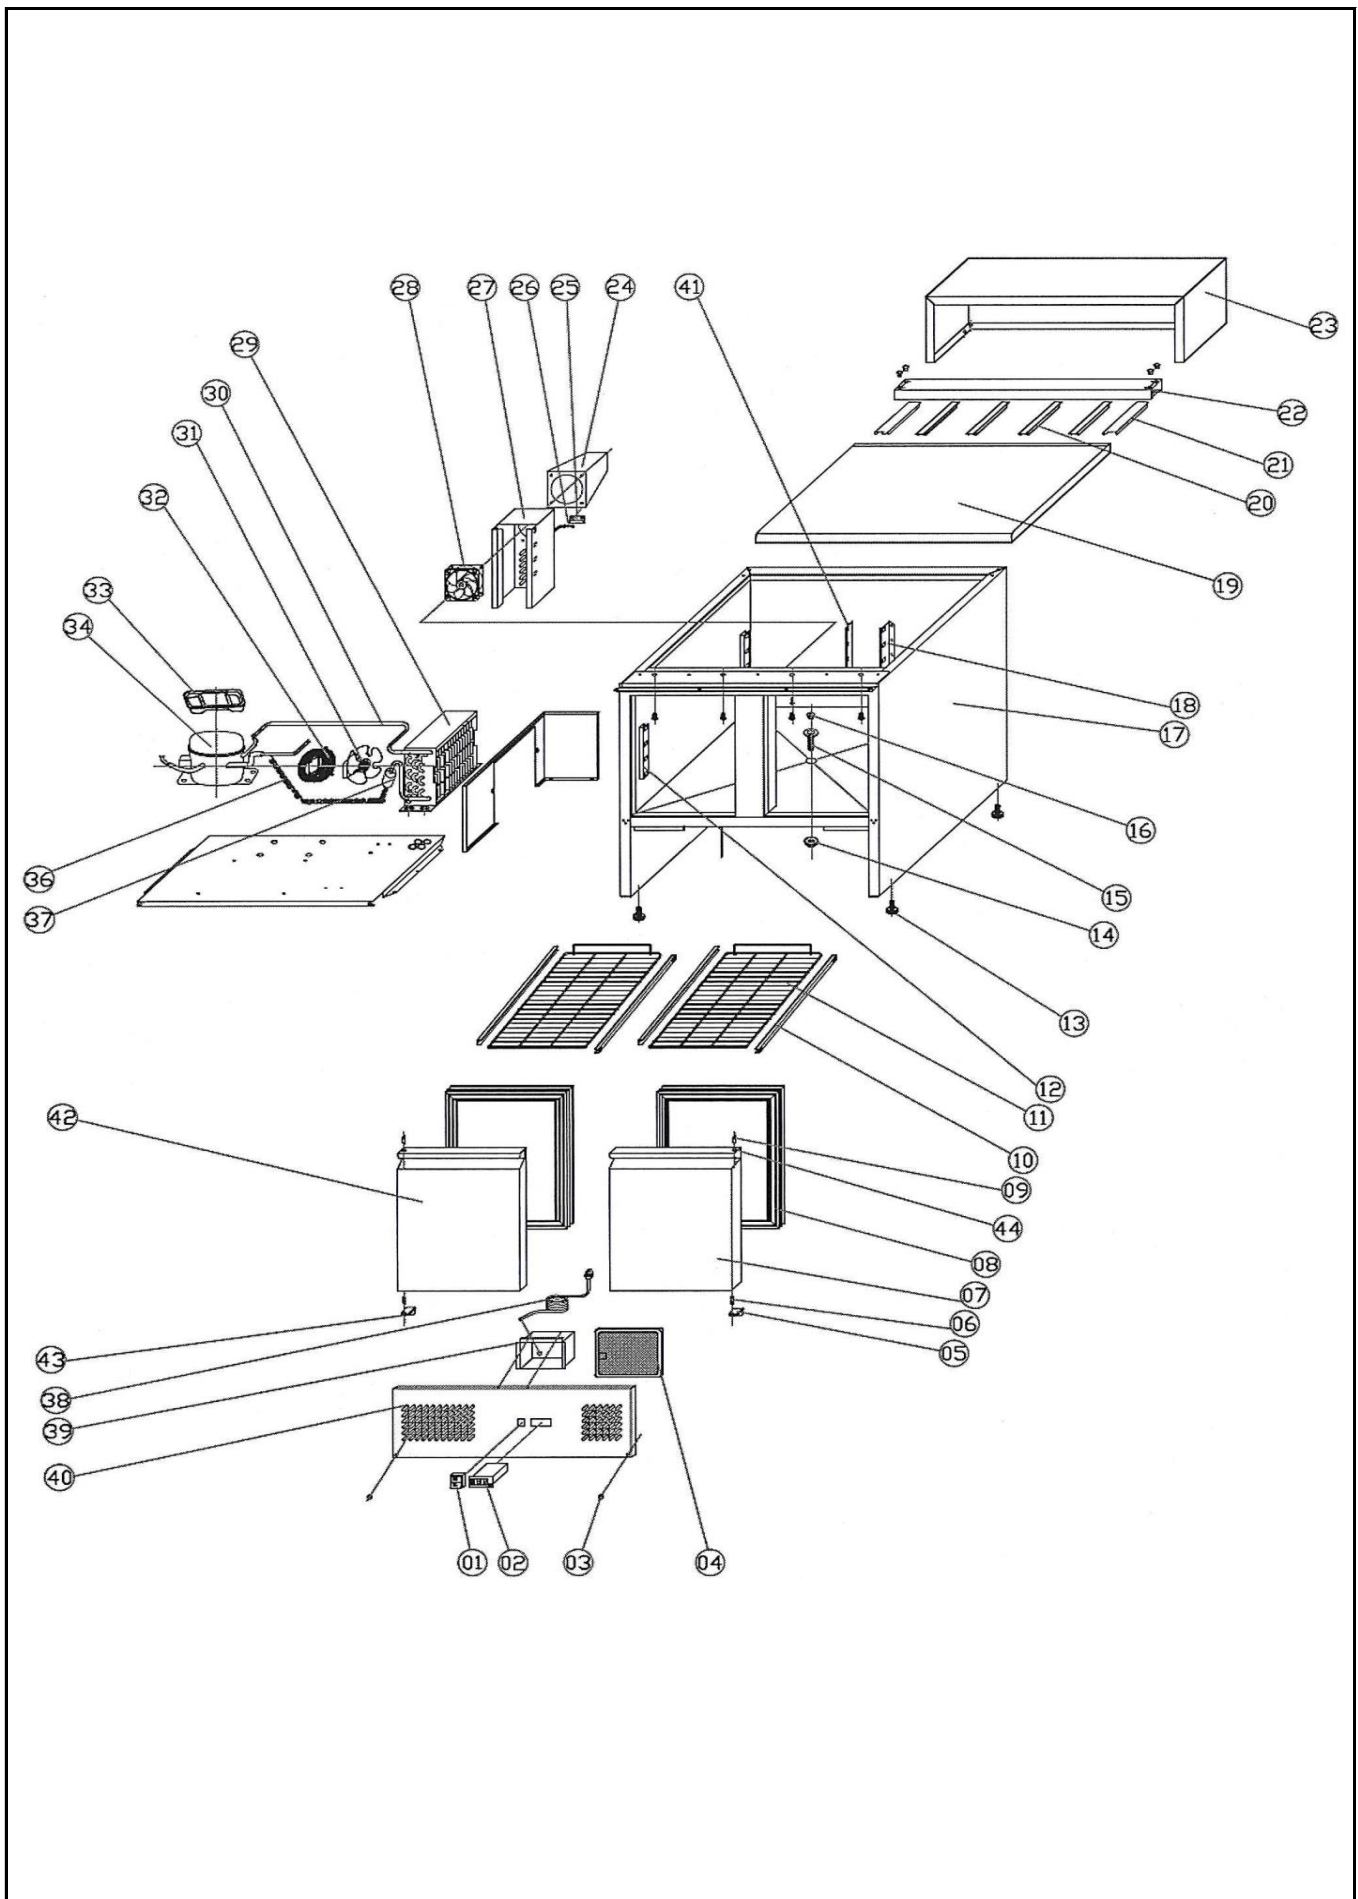

cookmax+

start!

Kühlung Pizzadette

Artikel-Nr.
553001 (AK900PX)

Explosionszeichnung / Ersatzteile

Bitte bei Ersatzteilbestellung immer Artikelnummer und Seriennummer mit angeben!

SPARE PART LIST / ESPLOSO AK900PX

SPARE PART LIST / ESPLOSO AK900PX

REF.	CODE CODICE	DESCRIPTION	DESCRIZIONE	PRICE PREZZO
1	R00086	MAIN SWITCH	INTERRUTTORE	
2	R00084	THERMOSTAT	TERMOSTATO	
3		PLASTIC CAP	TAPPINO	
4		FILTER	FILTRO	
5		DOWN HINGE RIGHT	CERNIERA INFERIORE DESTRA	
6		DOWN HINGE AXIS	PERNO INFERIORE	
7		DOOR RIGHT	PORTA DESTRA	
8	R00056	GASKET	GUARNIZIONE	
9		UP HINGE AXIS	PERNO SUPERIORE	
10	400920000	GUIDE SET	COPPIA GUIDE	
11	404120000	SHELF SHE12	GRIGLIA SHE12	
12	R00923	SIDE SUPPORT	SUPPORTO LATERALE	
13	R00080	FEET	PIEDE	
14	R00858	DRAIN PIPE NUT	GHIERA	
15	R00859	DRAIN PIPE	TUBO SCARICO	
16	R00860	DRAIN PIPE COVER	TAPPO TUBO SCARICO	
17		BODY	TELAIO	
18		BACK SUPPORT RIGHT	SUPPORTO POSTERIORE DESTRO	
19	R00317	GRANITE TOP	PIANO	
20		PAN SUPPORT	SEPARATORE	
21		ENDING SUPPORT	SUPPORTI FINALE	
22		PAN BRACKET	STAFFA BACINELLE	
23		PAN COVERING BOX	COPERTURA BACINELLE	
24		AIR FLOW DUCT	CONDOTTO ARIA	
25		SENSOR FIXED CLIP	CLIP TERMOCOPPIA	
26	R00213	SENSOR	TERMOCOPPIA	
27		CIRCLE FAN SUPPORT	SUPPORTO VENTOLA CIRCOLAZIONE	
28	R00051	CIRCLE FAN	VENTOLA CIRCOLAZIONE	
29		CONDENSER	CONDENSATORE	
30		DISCHARGE TUBE	TUBO	
31	R00055	CONDENSER FAN	VENTOLA CONDENSATORE	
32		BASKET GUARD GRILLES	PROTEZIONE VENTOLA	
33		WATER PAN	VASCHETTA SCARICO ACQUA	
34	R00076	COMPRESSOR	COMPRESSORE	
36		CAPILLARY	CAPILLARE	
37		FILTER DRIER	FILTRO SECCO	
38		PLUG	CAVO ALIMENTAZIONE	
39		JUNCTION BOX	SCATOLA	
40		FRONT PANNEL	PANNELLO FRONTALE	
41		BACK SUPPORT LEFT	SUPPORTO POSTERIORE SINISTRO	
42		DOOR LEFT	PORTA SINISTRA	
43		DOWN HINGE LEFT	CERNIERA INFERIORE SINISTRA	
44		BUSHING	BOCCOLA	