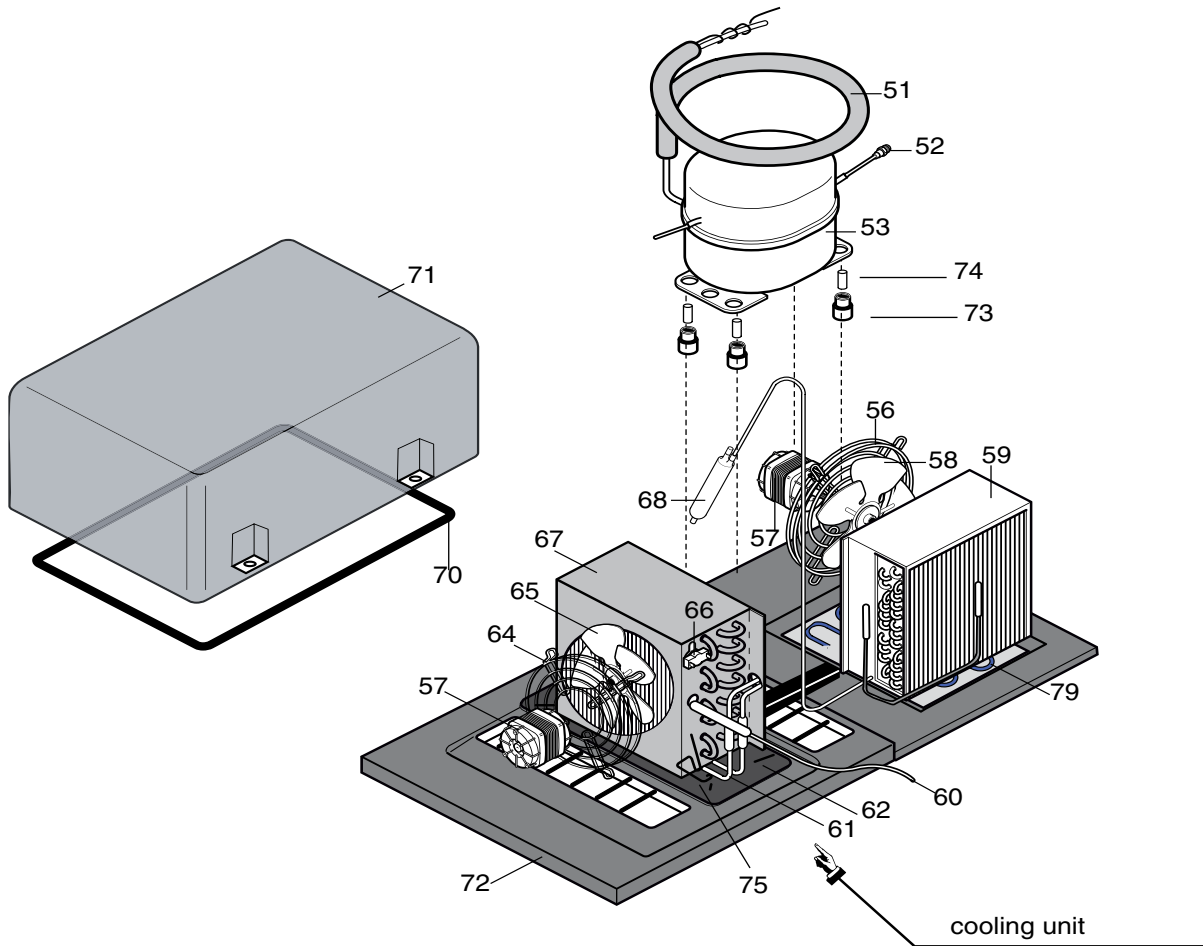

Roll-in

code	ref.	code	ref.
190064	d	110430	e
726646	a	729173	f
726653	c	729394	g
728534	b		

Pos	Code	Descrizione	Description	Ref. / Notes
51	087178	Scambiatore	Heat exchanger	
52	0A8171	Valvola ricarica	Recharge valve	
53	083752	Compressore gp12tb	Compressor gp12tb	
56	089755	Protezione ventola cond.	Protection fan condenser	
57	0A9350	Ventilatore	Motor ventilator	
58	082230	Ventola	Fan	
59	085981	Condensatore	Condenser	
60	092178	Sonda evap.	Evaporator probe	
61	0A9683	Resistenza sbrinamento	Heating element	
62	087483	Bacinella sbrinamento evap.	Condense bucket	
64	089770	Protezione ventola evap.	Protection fan	
65	089696	Ventola evaporatore	Evaporator fan	
66	0A9671	Termostato di sicurezza	Defrost Thermostat	
67	087402	Evaporatore	Evaporator	
67	087332	Evaporatore	Evaporator	d
68	084078	Filtro	Dehydrator filter	
70	089613	Guarnizione campana	Evaporator cover gasket	
71	090079	Campana	Cover	
*	091520	Ass. gruppo	Complete cooling unit	
72	099374	Supporto gruppo	Cooling support	
73	099872	Gommino compressore	Rubber support compressor	
74	099871	Protezione fondo	Bottom protection	
75	089771	Molla per resistenza	Heating element spring	
76	087331	Resistenza per condensa	Heating element for water cond.	d
77	087333	Valvola termostatica	Thermostatic valve	d
78	099378	Griglia protezione resist	Heating element protection	d
79	099830	Serpentina evaporazione	Evaporation water pipe	
80	084085	Corpo valvola	Body valve	d
81	083386	Bobina	Coil	d
82	091483	Prot. fondo per supp.grup.	Cooling support protection	d
*	089614	Isolante valv.termostatica	Thermostat. valve insulation	d

* Componenti disponibili a richiesta / Component available upon request