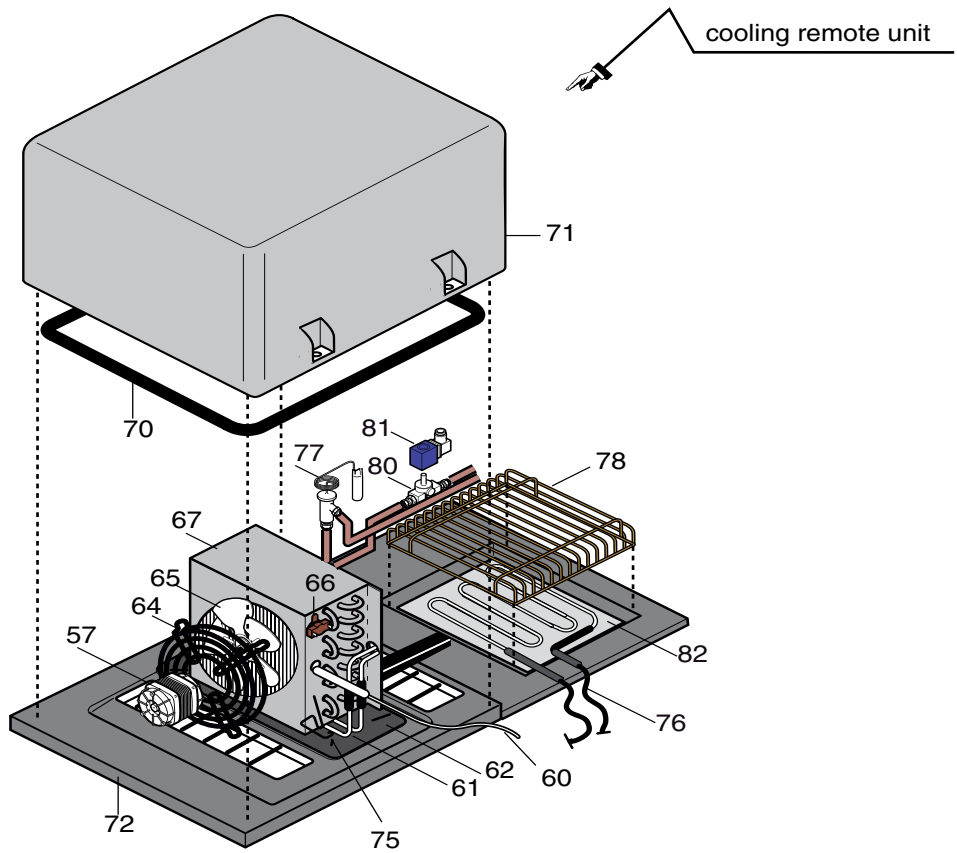

Roll-in

code	ref.	code	ref.
190064	d	110430	e
726646	a	729173	f
726653	c	729394	g
728534	b		

Pos	Code	Descrizione	Description	Ref. / Notes
51	087178	Scambiatore	Heat exchanger	
52	0A8171	Valvola ricarica	Recharge valve	
53	083752	Compressore gp12tb	Compressor gp12tb	
56	089755	Protezione ventola cond.	Protection fan condenser	
57	0A9350	Ventilatore	Motor ventilator	
58	082230	Ventola	Fan	
59	085981	Condensatore	Condenser	
60	092178	Sonda evap.	Evaporator probe	
61	0A9683	Resistenza sbrinamento	Heating element	
62	087483	Bacinella sbrinamento evap.	Condense bucket	
64	089770	Protezione ventola evap.	Protection fan	
65	089696	Ventola evaporatore	Evaporator fan	
66	0A9671	Termostato di sicurezza	Defrost Thermostat	
67	087402	Evaporatore	Evaporator	
67	087332	Evaporatore	Evaporator	d
68	084078	Filtro	Dehydrator filter	
70	089613	Guarnizione campana	Evaporator cover gasket	
71	090079	Campana	Cover	
*	091520	Ass. gruppo	Complete cooling unit	
72	099374	Supporto gruppo	Cooling support	
73	099872	Gommino compressore	Rubber support compressor	
74	099871	Protezione fondo	Bottom protection	
75	089771	Molla per resistenza	Heating element spring	
76	087331	Resistenza per condensa	Heating element for water cond.	d
77	087333	Valvola termostatica	Thermostatic valve	d
78	099378	Griglia protezione resist	Heating element protection	d
79	099830	Serpentina evaporazione	Evaporation water pipe	
80	084085	Corpo valvola	Body valve	d
81	083386	Bobina	Coil	d
82	091483	Prot. fondo per supp.grup.	Cooling support protection	d
*	089614	Isolante valv.termostatica	Thermostat. valve insulation	d

* Componenti disponibili a richiesta / Component available upon request