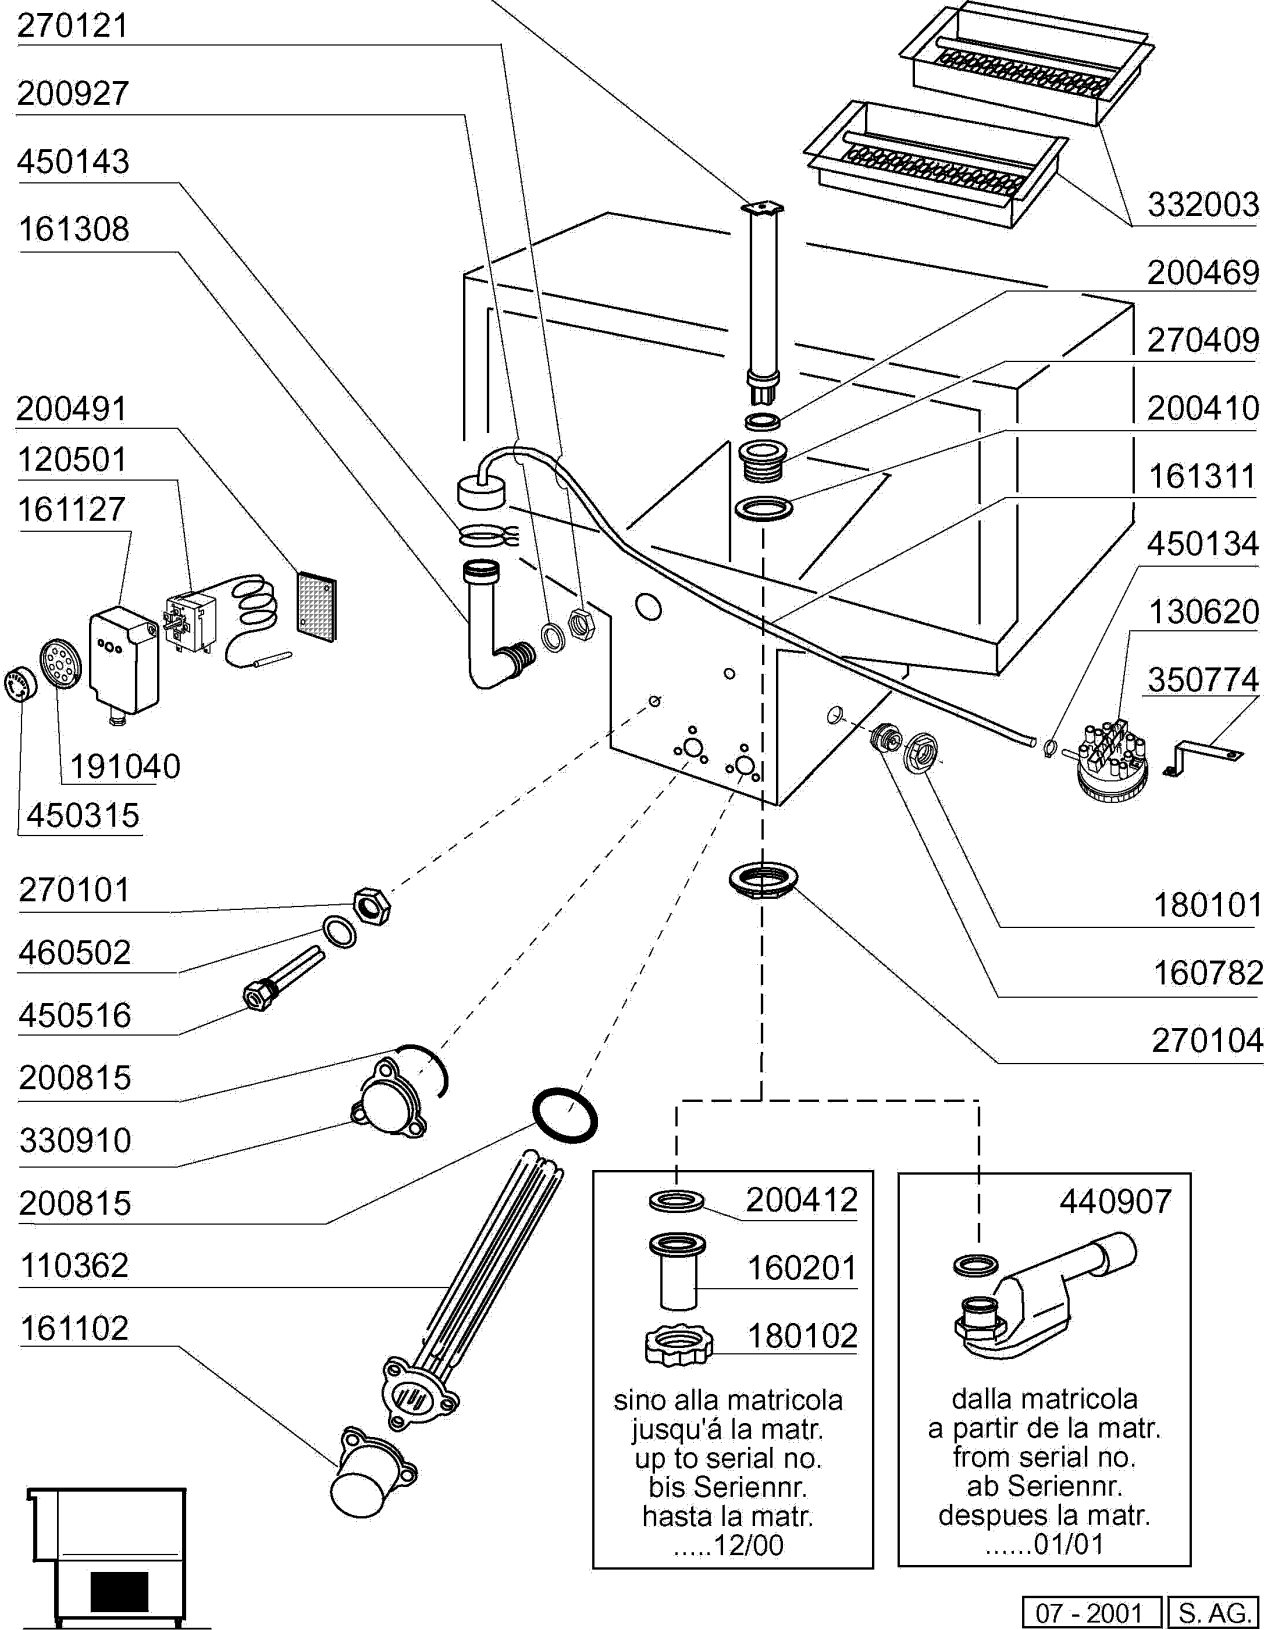

380832 AC 201 242
380836 AC 91 182