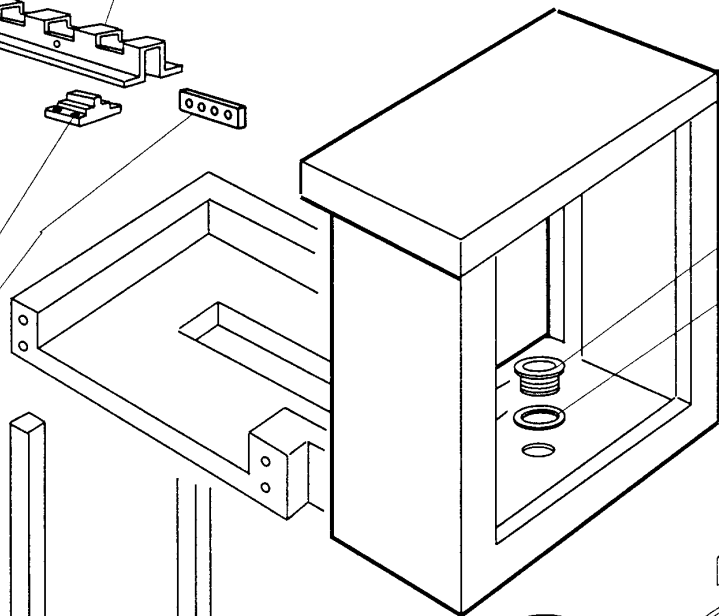

160753

440201