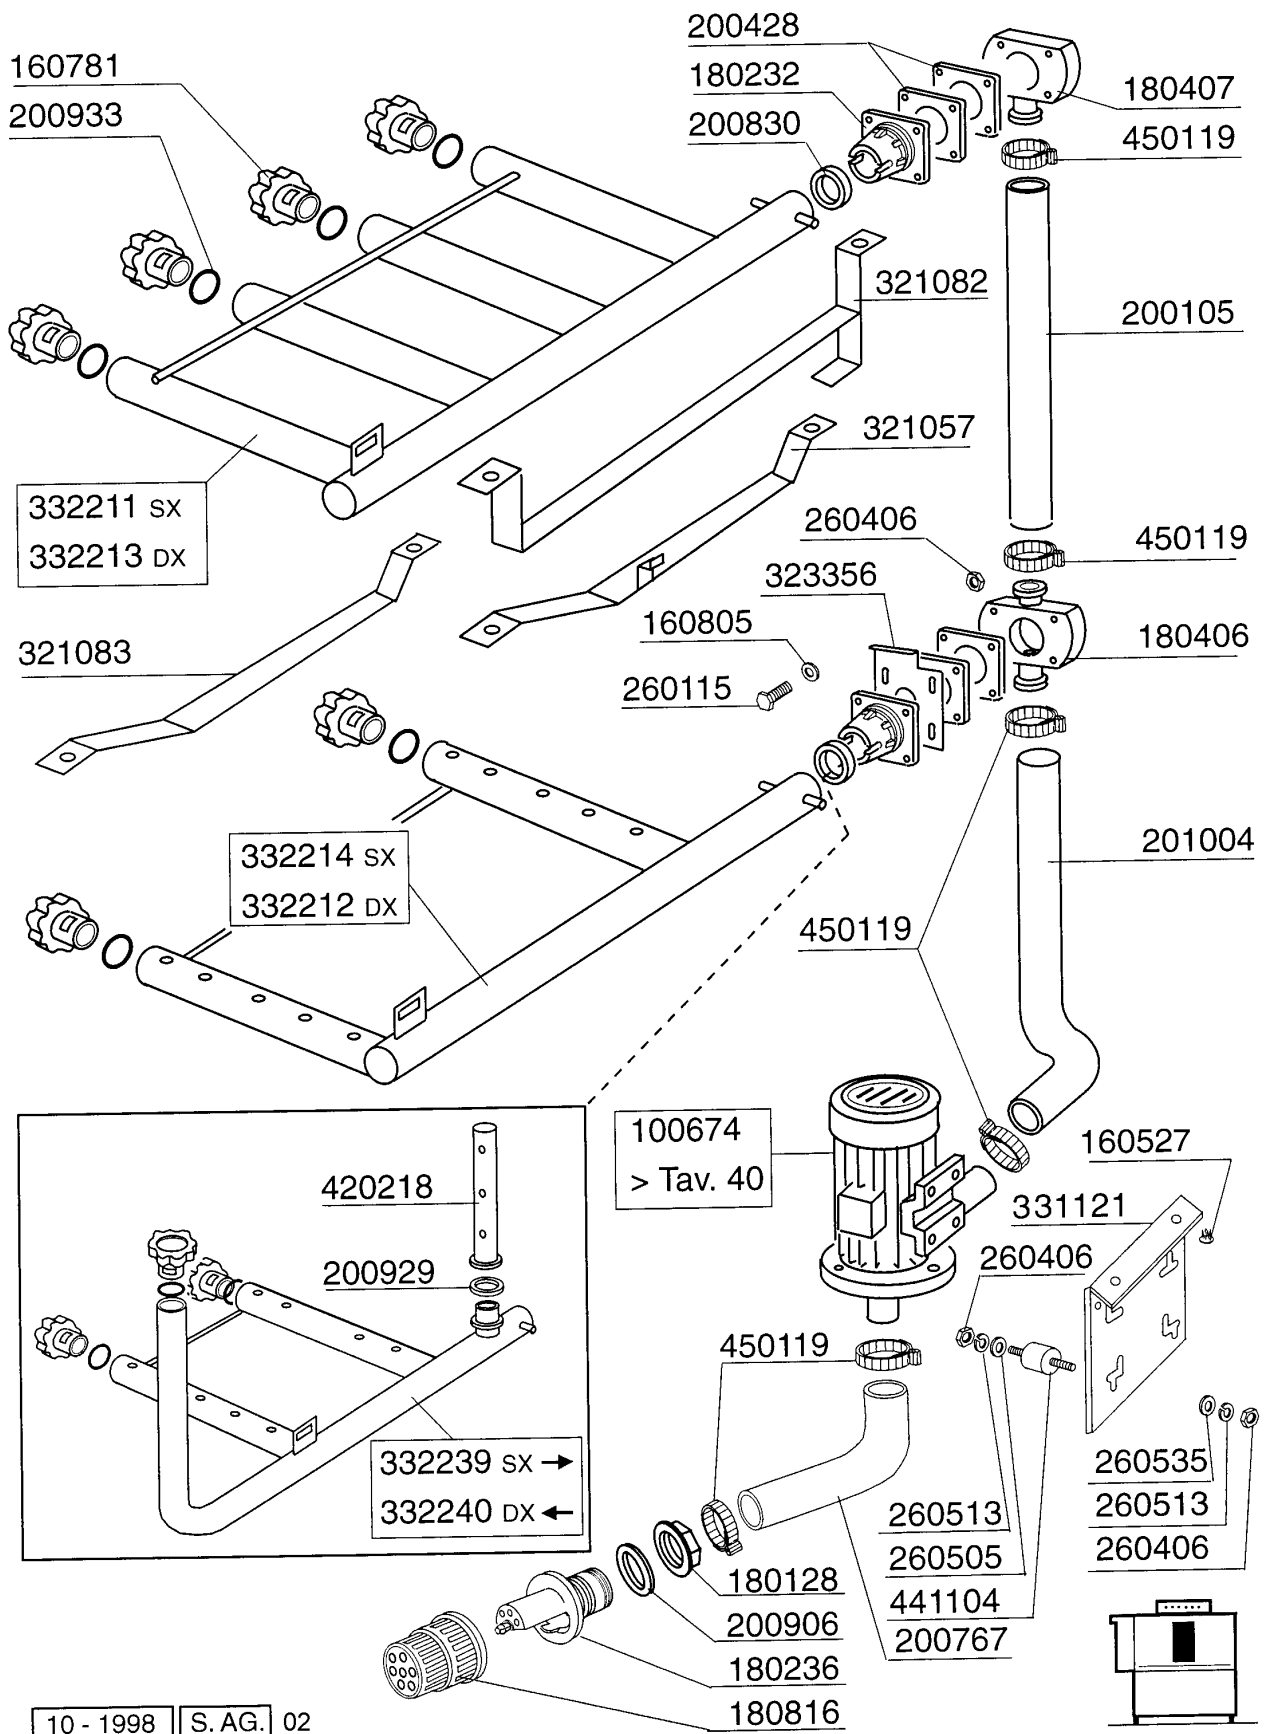

380832 AC 201 242
 380836 AC 91 182

AC181 - Seite 3 - Waschrohr Legende

Kode	Bezeichnung	Preis
100674	Pumpe Hp 2,7 220/380v 50-1205	0
160527	Pfropfen 14,5x2x8	0
160781	Pfropfen Kollektor Ac	0
160805	Dichtung D.8	0
180128	Gewindinge 65,4 C140 C85	0
180232	Flansch Wascharm Snl	0
180236	Ansaugstutzen Für Ac-acr-c155	0
180406	T-anschlussstueck F. Waschen S90-snl	0
180407	Kniestueck S90 S N L	0
180816	Filter Der Ansaugpumpe Ac-acr	0
200105	Gummschlauch 50x60	0
200428	Dichtung 100x100x44x3 Aus Neoten	0
200767	Ansaugschlauch Für Acr-waschzone	0
200830	O-ring 37,3x44,5x3,6	0
200906	Dichtung D.92x66x2	0
200929	Armdichtung	0
200933	Or 24/32/4 Fuer Kollektor	0
201004	Druckschlauch Ac95-ac135	0
260115	Rostfr.st.te-schraube8x20 A2uni5739	0
260406	Mutter 8ma	0
260505	Rostfr.st.flachscheibe D8 Uni 6592	0
260513	Growerscheibe D.8	0
260535	Rostfr.stahl Scheibe 24x8,5x2	0
321057	Unterer Wascharmsupport	0
321082	Halterung	0
321083	Halterung F.untere Wascharm "s"	0
323356	Winkel F.untere Arm Ac	0
331121	Befest.platte Für Pumpe Acr	0
332211	Verbindungsrohr F.obere Wasch Linke	0
332212	Verbindungsrohr F.untere Wasch Rech	0
332213	Verbindungsrohr F.obere Wasch Rech	0
332214	Verbindungsrohr F.untere Wasch Link	0
332239	Verbindungsrohr F.unter.+seit.wasch	0
332240	Verbindungsrohr F.unter.+seit.wasch	0
420218	Hintere Seitlicher Wascharm Acr	0
441104	Dämpfung Für Acr Pumpe	0
450119	Schlauchschel. 58-75 H=12,2	0