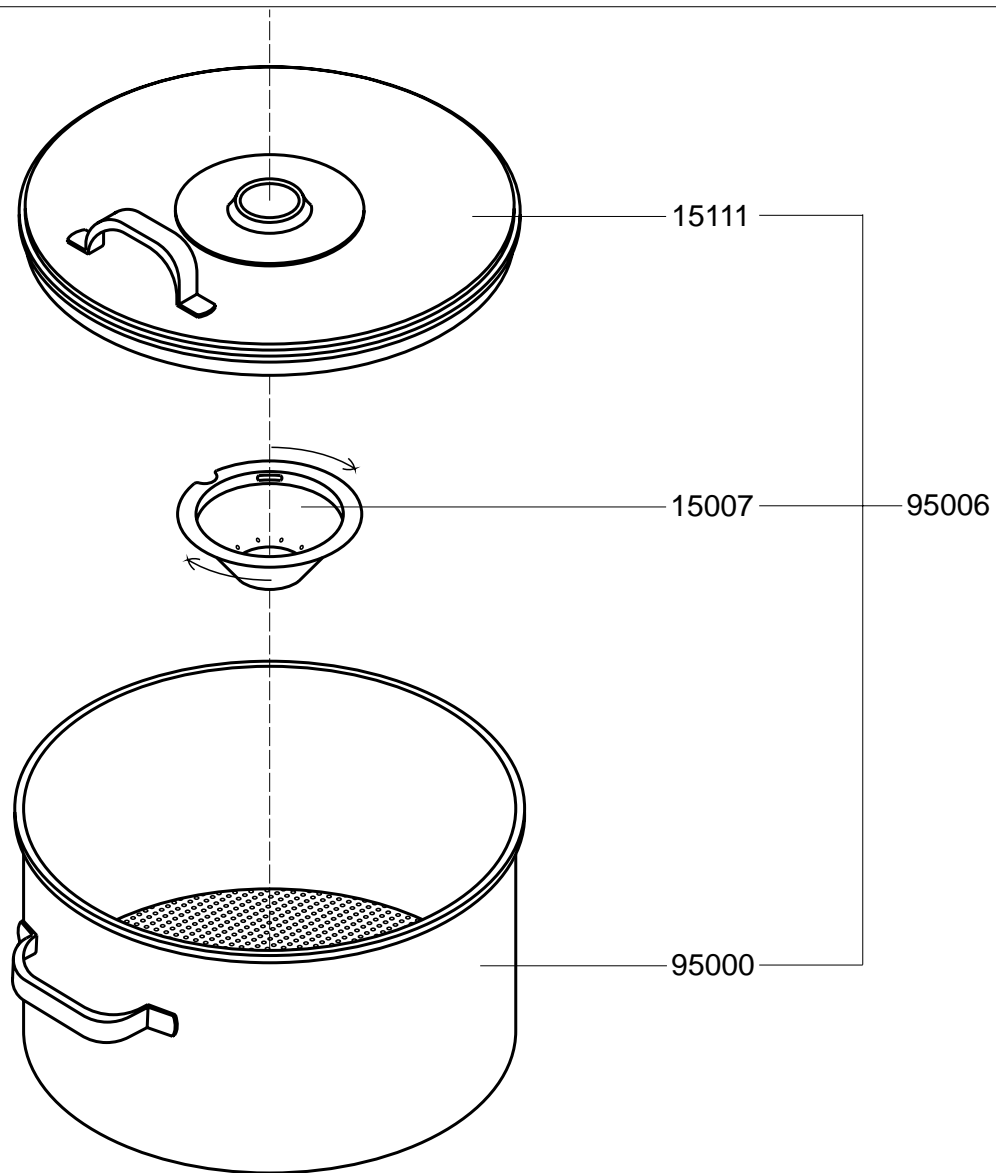

**Spare Part Info**

\*\*\*\*\* **Animo** \*\*\*\*\*  
**Assen - Holland**

Type : DE 20 L - INSTALL

Artikel : 50002-50

From mach.nr. : 3G22653

Date : 09/97

Page : 1

Rev. : 3 09-09-97

Drawer : A.V.

Date : 02-11-99

Rated voltage : 1N~ 220-240V 50-60Hz 385W

**Spare Part Info**

\*\*\*\*\* Animo \*\*\*\*\*  
**Assen - Holland**

Type : Opzetfilter DE 20 CPL  
 Artikel : 95006

From mach.nr. : 2F12081  
 Date : 05/96