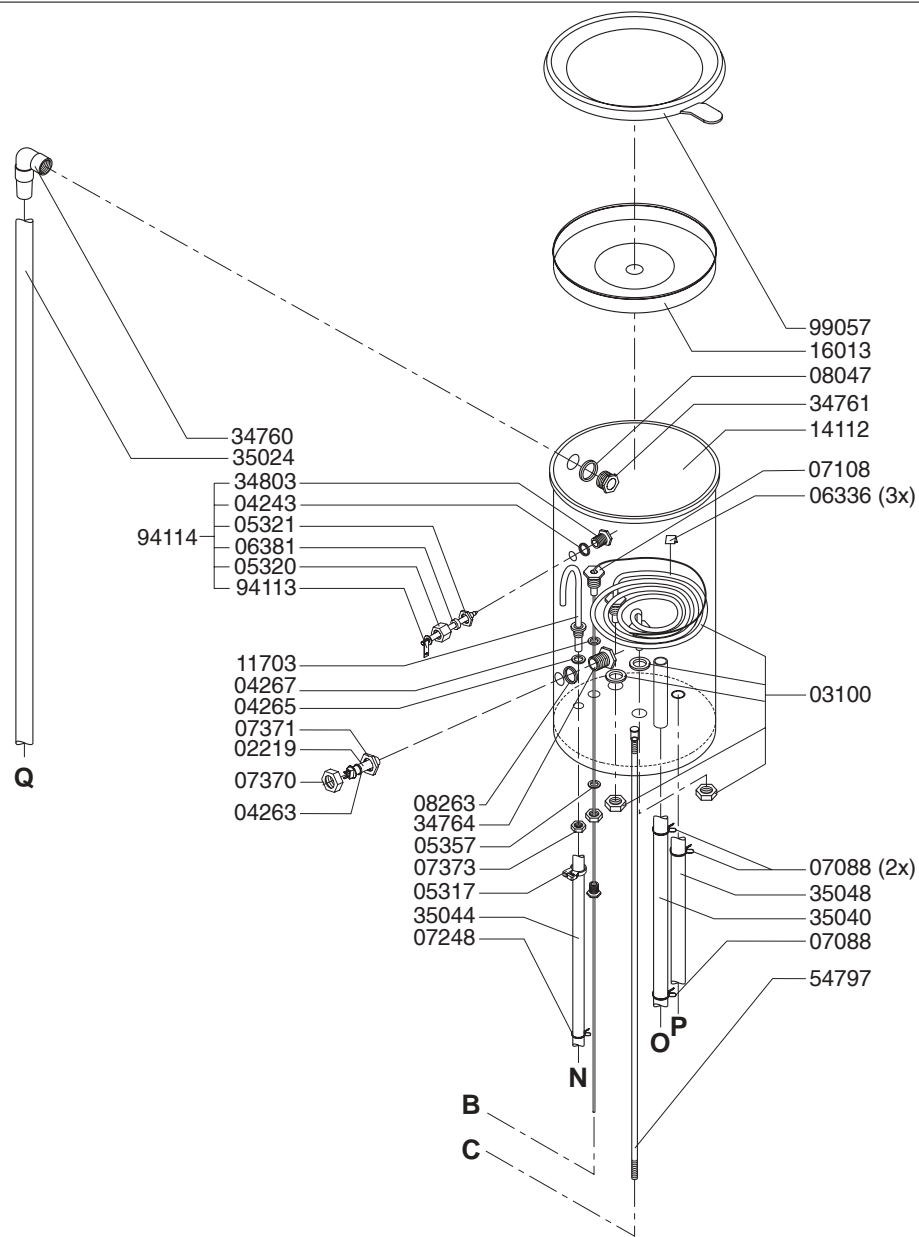

Type : FC GL 1x20 HW - 3N~400V

Artikel : 10181

From mach.nr. : 1H11793

Date : 04/98

Page : 6-7

Rev. : 4 24-03-03

Drawer : A.V.

Date : 21-10-99

Rated voltage : 3N~ 400V 50-60Hz 11400W

Spare Part Info

***** **Animo** *****
Assen - Holland