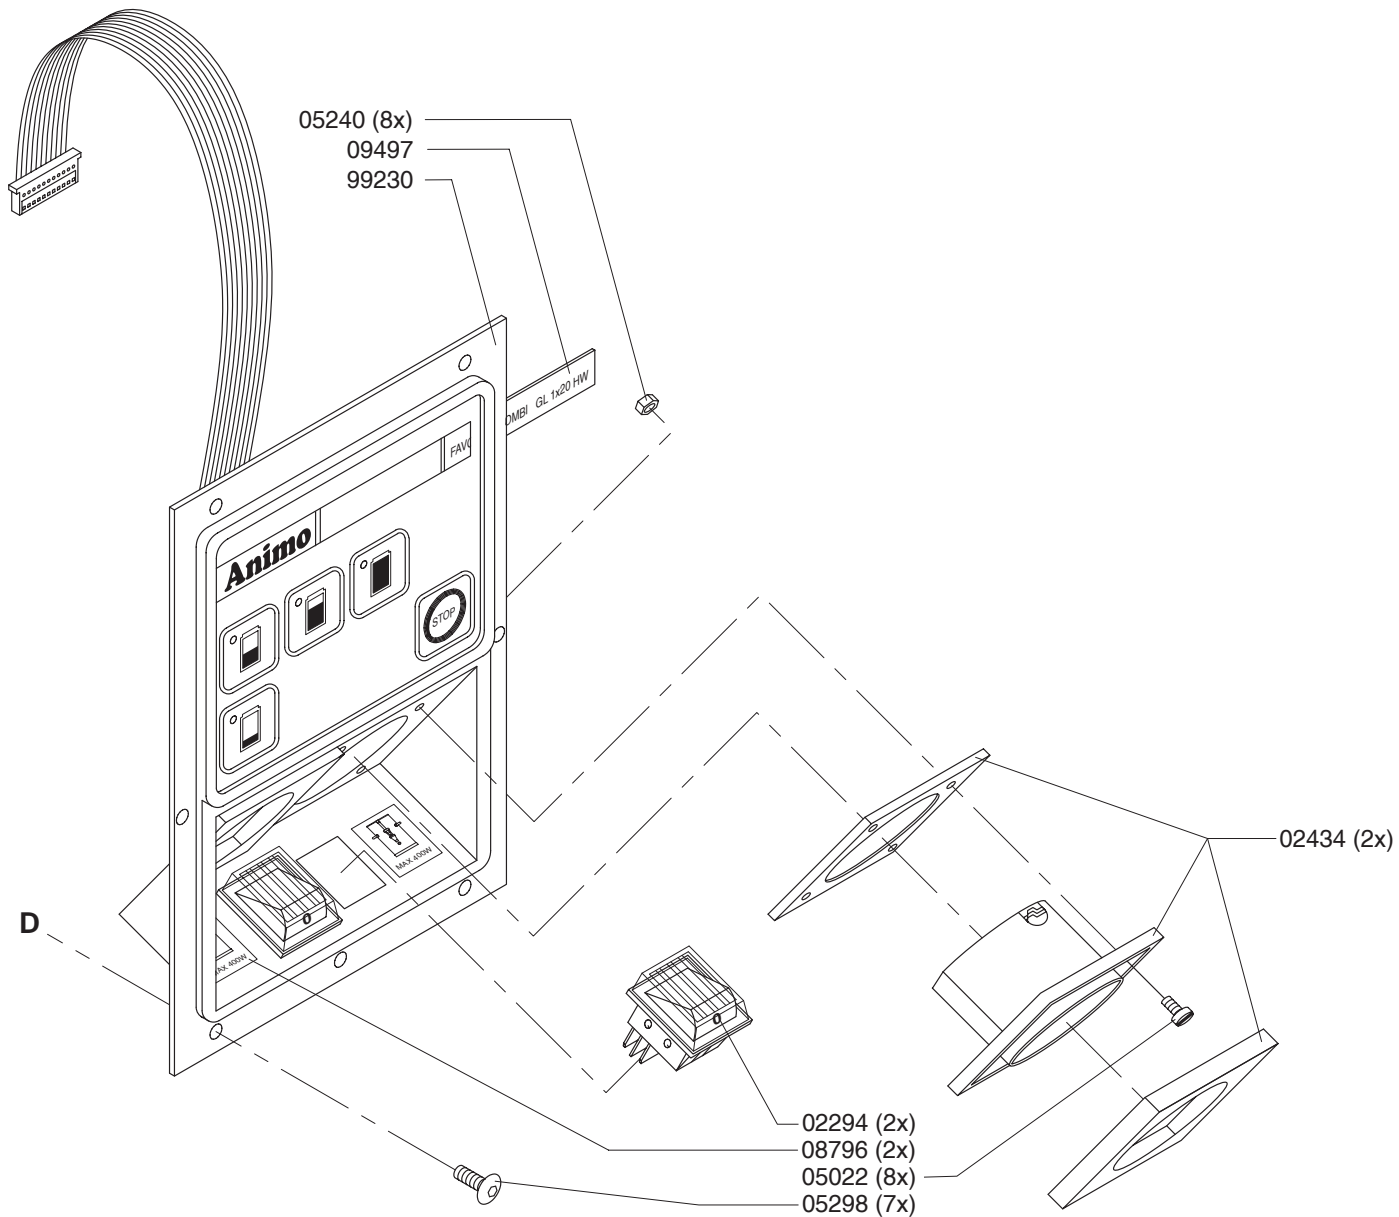

Type : FC GL 1x20 HW - 3N~400V

Artikel : 10181

From mach.nr. : 1H11793

Date : 04/98

Page : 7-7

Rev. : 4 24-03-03

Drawer : A.V.

Date : 21-10-99

Rated voltage : 3N~ 400V 50-60Hz 11400W

Spare Part Info

***** **Animo** *****
Assen - Holland