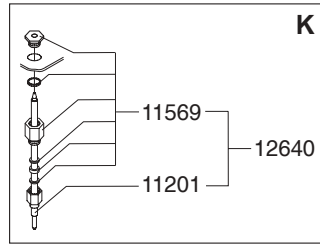

\*\*\*\*\* **Animo** \*\*\*\*\*  
**Assen - Holland**

Type : FC GL 1x20 HW - 3N~400V

Artikel : 10181

From mach.nr. : 1H11793

Date : 04/98

Page : 5-7

Rev. : 4 24-03-03

Drawer : A.V.