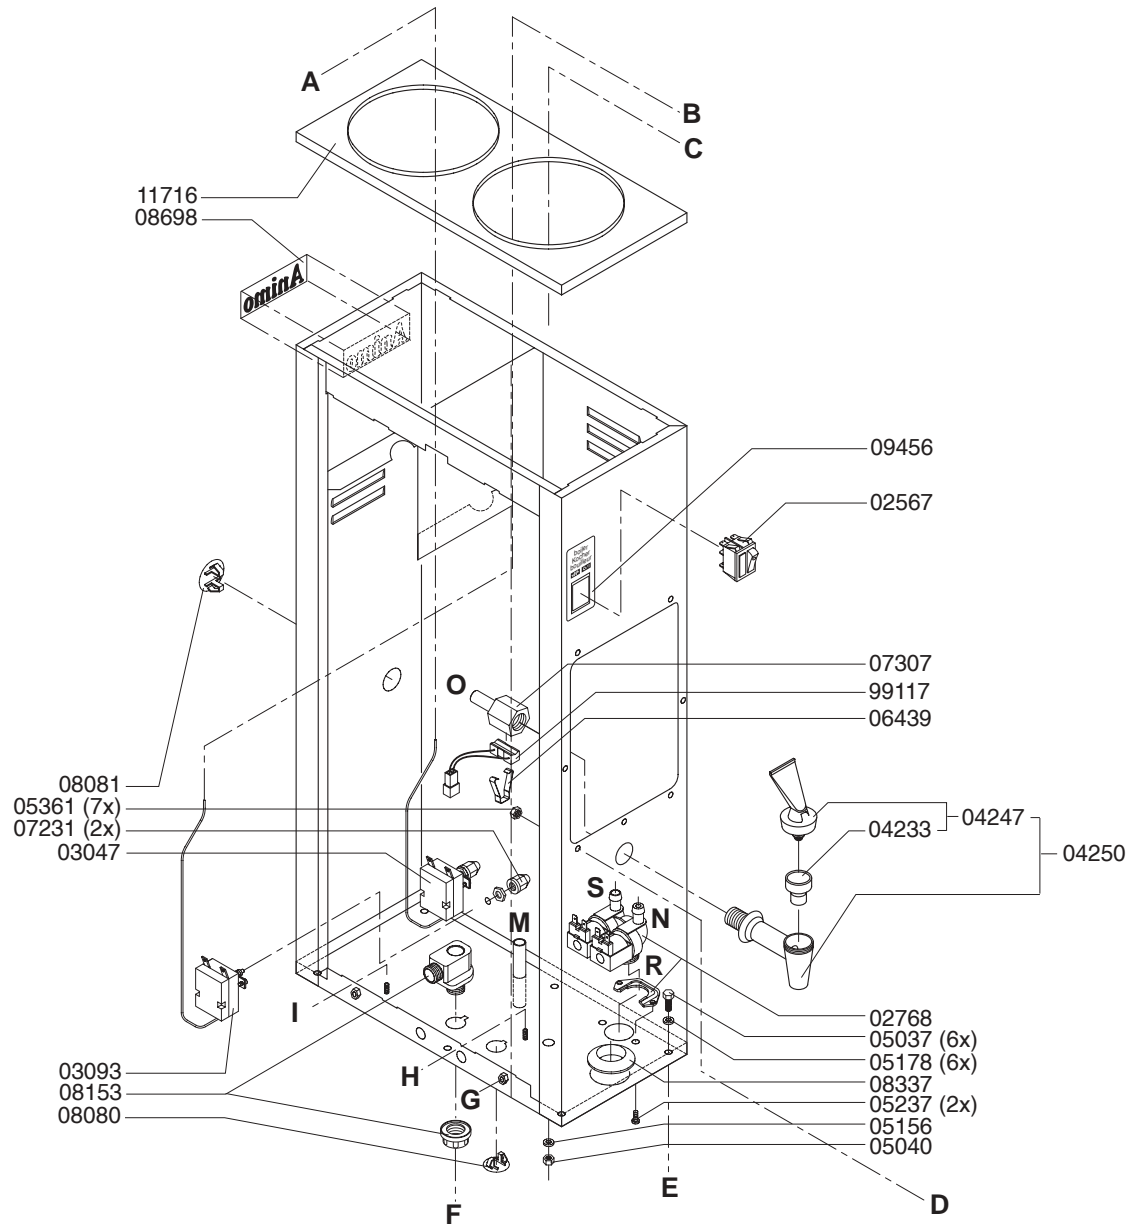

Type : FC GL 1x20 HW - 3N~400V	From mach.nr. : 1H11793	Page : 1-7	Drawer : A.V.
Artikel : 10181	Date : 04/98	Rev. : 4 24-03-03	Date : 21-10-99
Rated voltage : 3N~ 400V 50-60Hz 11400W	<b>Spare Part Info</b>	***** <b>Animo</b> ***** <b>Assen - Holland</b>	

Type : FC GL 1x20 HW - 3N~400V

Artikel : 10181

From mach.nr. : 1H11793

Date : 04/98

Page : 2-7

Rev. : 4 24-03-03

Drawer : A.V.

Date : 21-10-99

Rated voltage : 3N~ 400V 50-60Hz 11400W

**Spare Part Info**

\*\*\*\*\* **Animo** \*\*\*\*\*  
**Assen - Holland**

Type : FC GL 1x20 HW - 3N~400V

Artikel : 10181

From mach.nr. : 1H11793

Date : 04/98

Page : 3-7

\*\*\*\*\* **Animo** \*\*\*\*\*  
**Assen - Holland**

Type : FC GL 1x20 HW - 3N~400V

Artikel : 10181

From mach.nr. : 1H11793

Date : 04/98

Page : 5-7

Rev. : 4 24-03-03

Drawer : A.V.