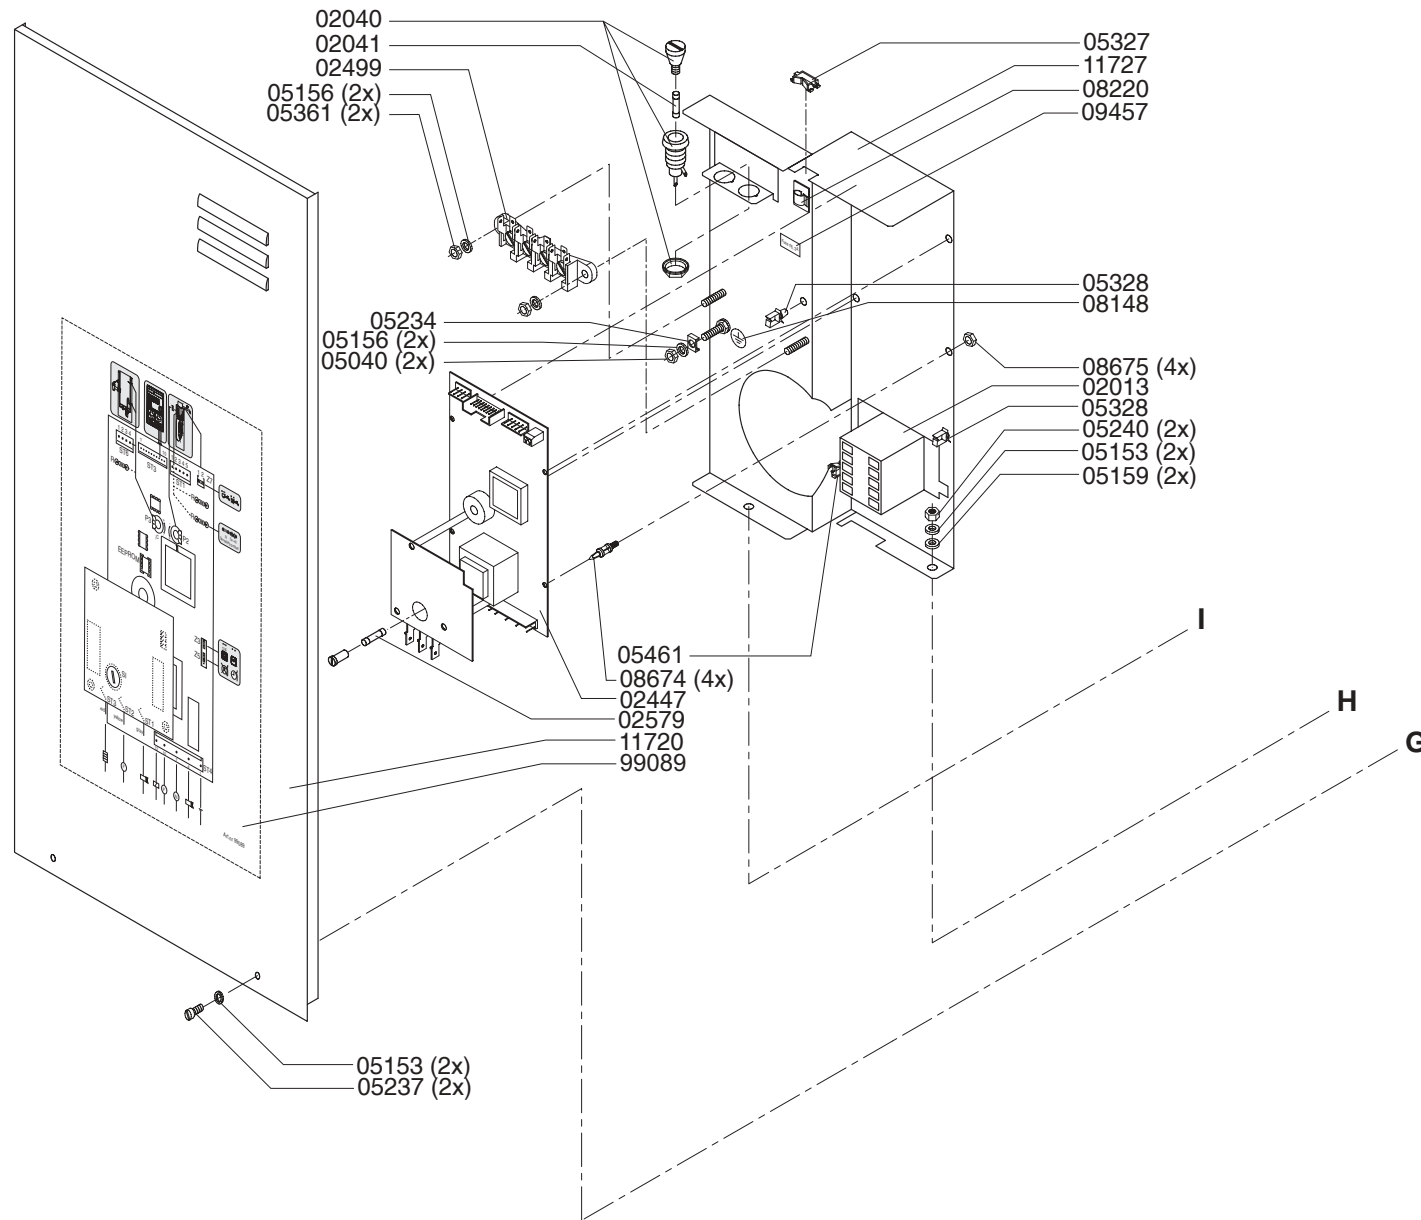

Rev. : 4 24-03-03

Drawer : A.V.

Date : 21-10-99

Rated voltage : 3N~ 400V 50-60Hz 11400W

**Spare Part Info**

\*\*\*\*\* **Animo** \*\*\*\*\*  
**Assen - Holland**

Type : FC GL 1x20 HW - 3N~400V

Artikel : 10181