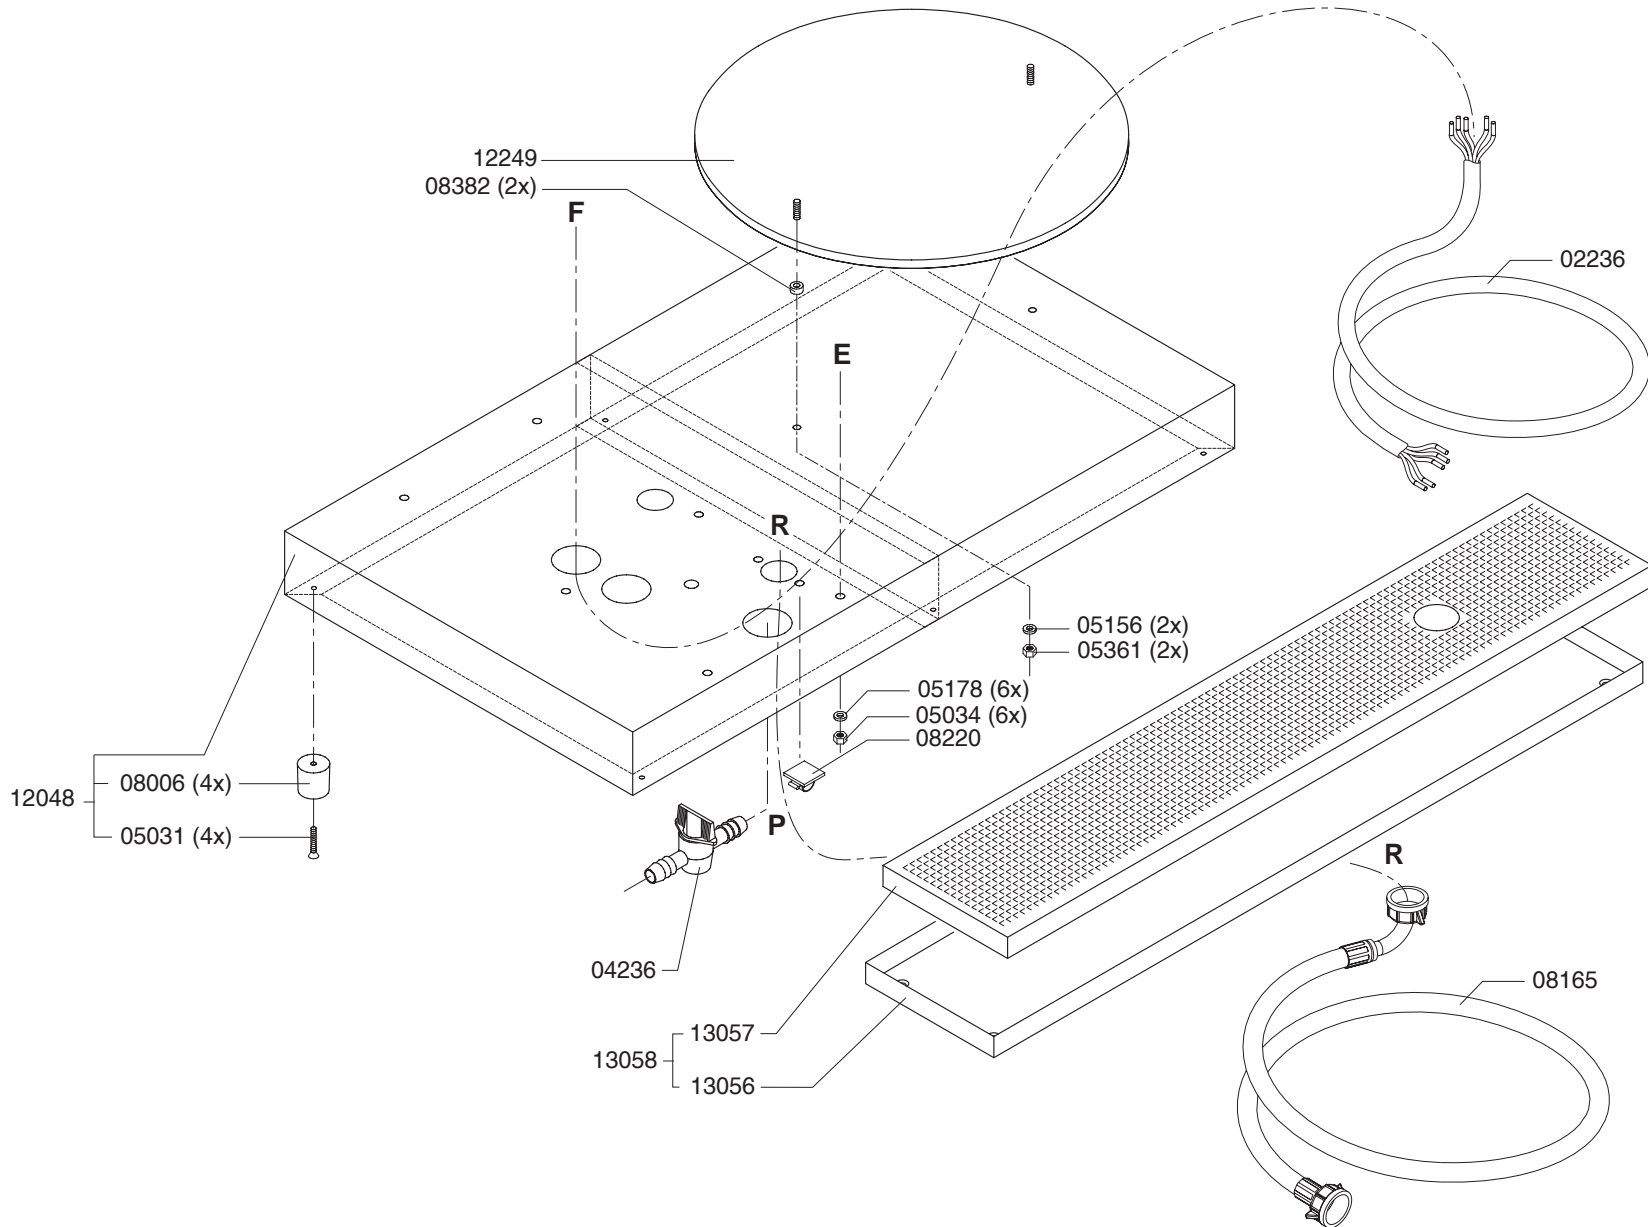

Type : FC GL 1x20 HW - 3N~400V	From mach.nr. : 1H11793	Page : 1-7	Drawer : A.V.
Artikel : 10181	Date : 04/98	Rev. : 4 24-03-03	Date : 21-10-99
Rated voltage : 3N~ 400V 50-60Hz 11400W	<b>Spare Part Info</b>	***** <b>Animo</b> ***** <b>Assen - Holland</b>	

Type : FC GL 1x20 HW - 3N~400V

Artikel : 10181

From mach.nr. : 1H11793

Date : 04/98

Page : 2-7

Rev. : 4 24-03-03

Drawer : A.V.

Date : 21-10-99