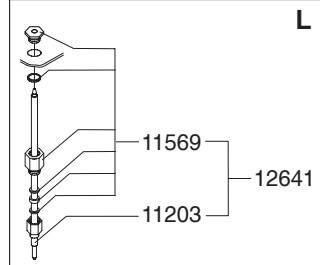

\*\*\*\*\* **Animo** \*\*\*\*\*  
**Assen - Holland**

Type : FC GL 1x20 HW - 3N~400V

Artikel : 10181

From mach.nr. : 1H11793

Date : 04/98

Page : 5-7

Rev. : 4 24-03-03

Drawer : A.V.