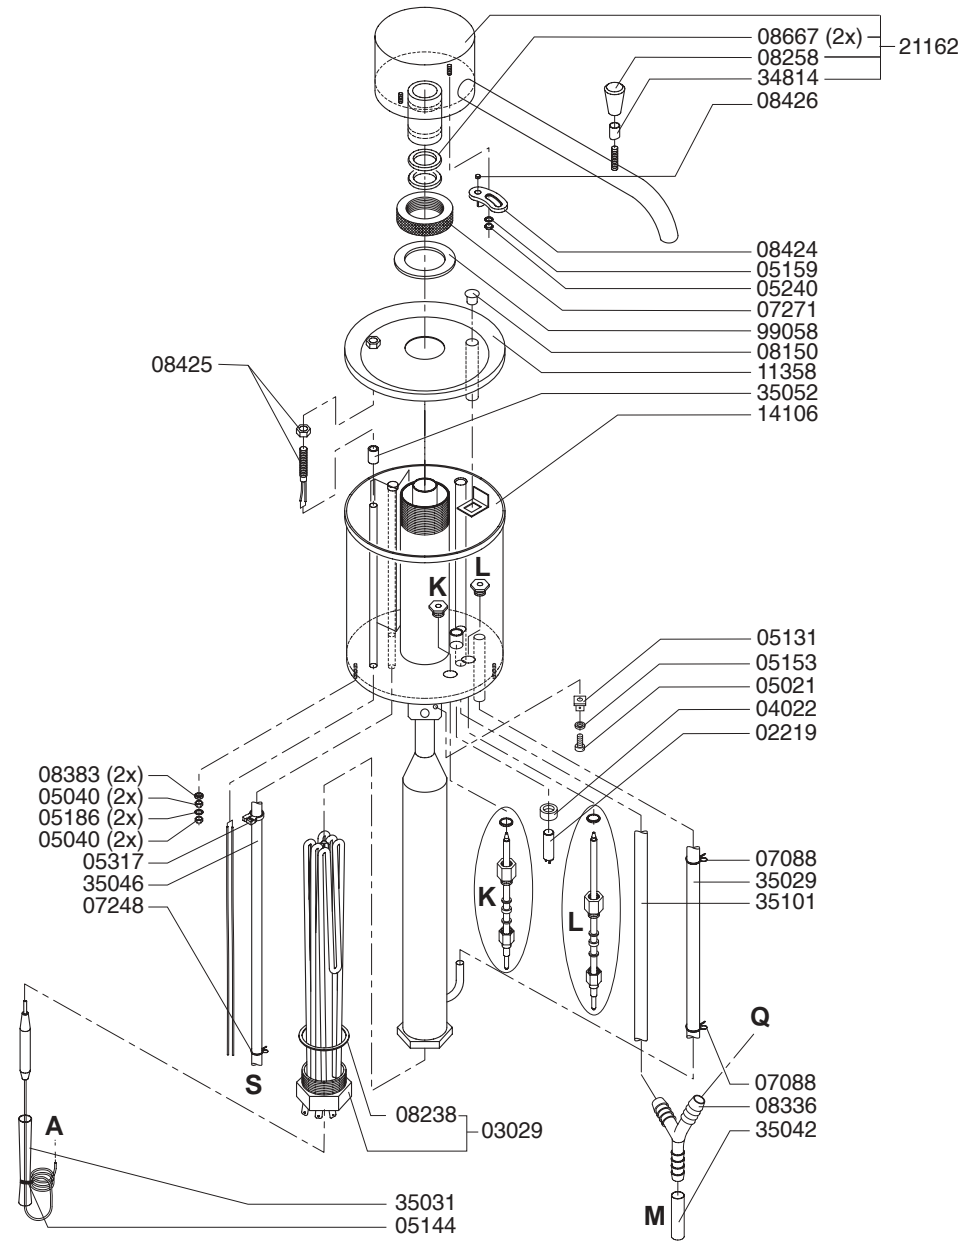

From mach.nr. : 1H11793

Date : 04/98

Page : 4-7

Rev. : 4 24-03-03

Drawer : A.V.

Date : 21-10-99

Rated voltage : 3N~ 400V 50-60Hz 11400W

**Spare Part Info**

\*\*\*\*\* **Animo** \*\*\*\*\*  
**Assen - Holland**

Type : FC GL 1x20 HW - 3N~400V

Artikel : 10181

From mach.nr. : 1H11793

Date : 04/98

Page : 5-7

Rev. : 4 24-03-03

Drawer : A.V.

**Spare Part Info**

\*\*\*\*\* **Animo** \*\*\*\*\*  
**Assen - Holland**

Type : DE 20 L - INSTALL

Artikel : 50002-50

From mach.nr. : 3G22653

Date : 09/97

Page : 1

Rev. : 3 09-09-97