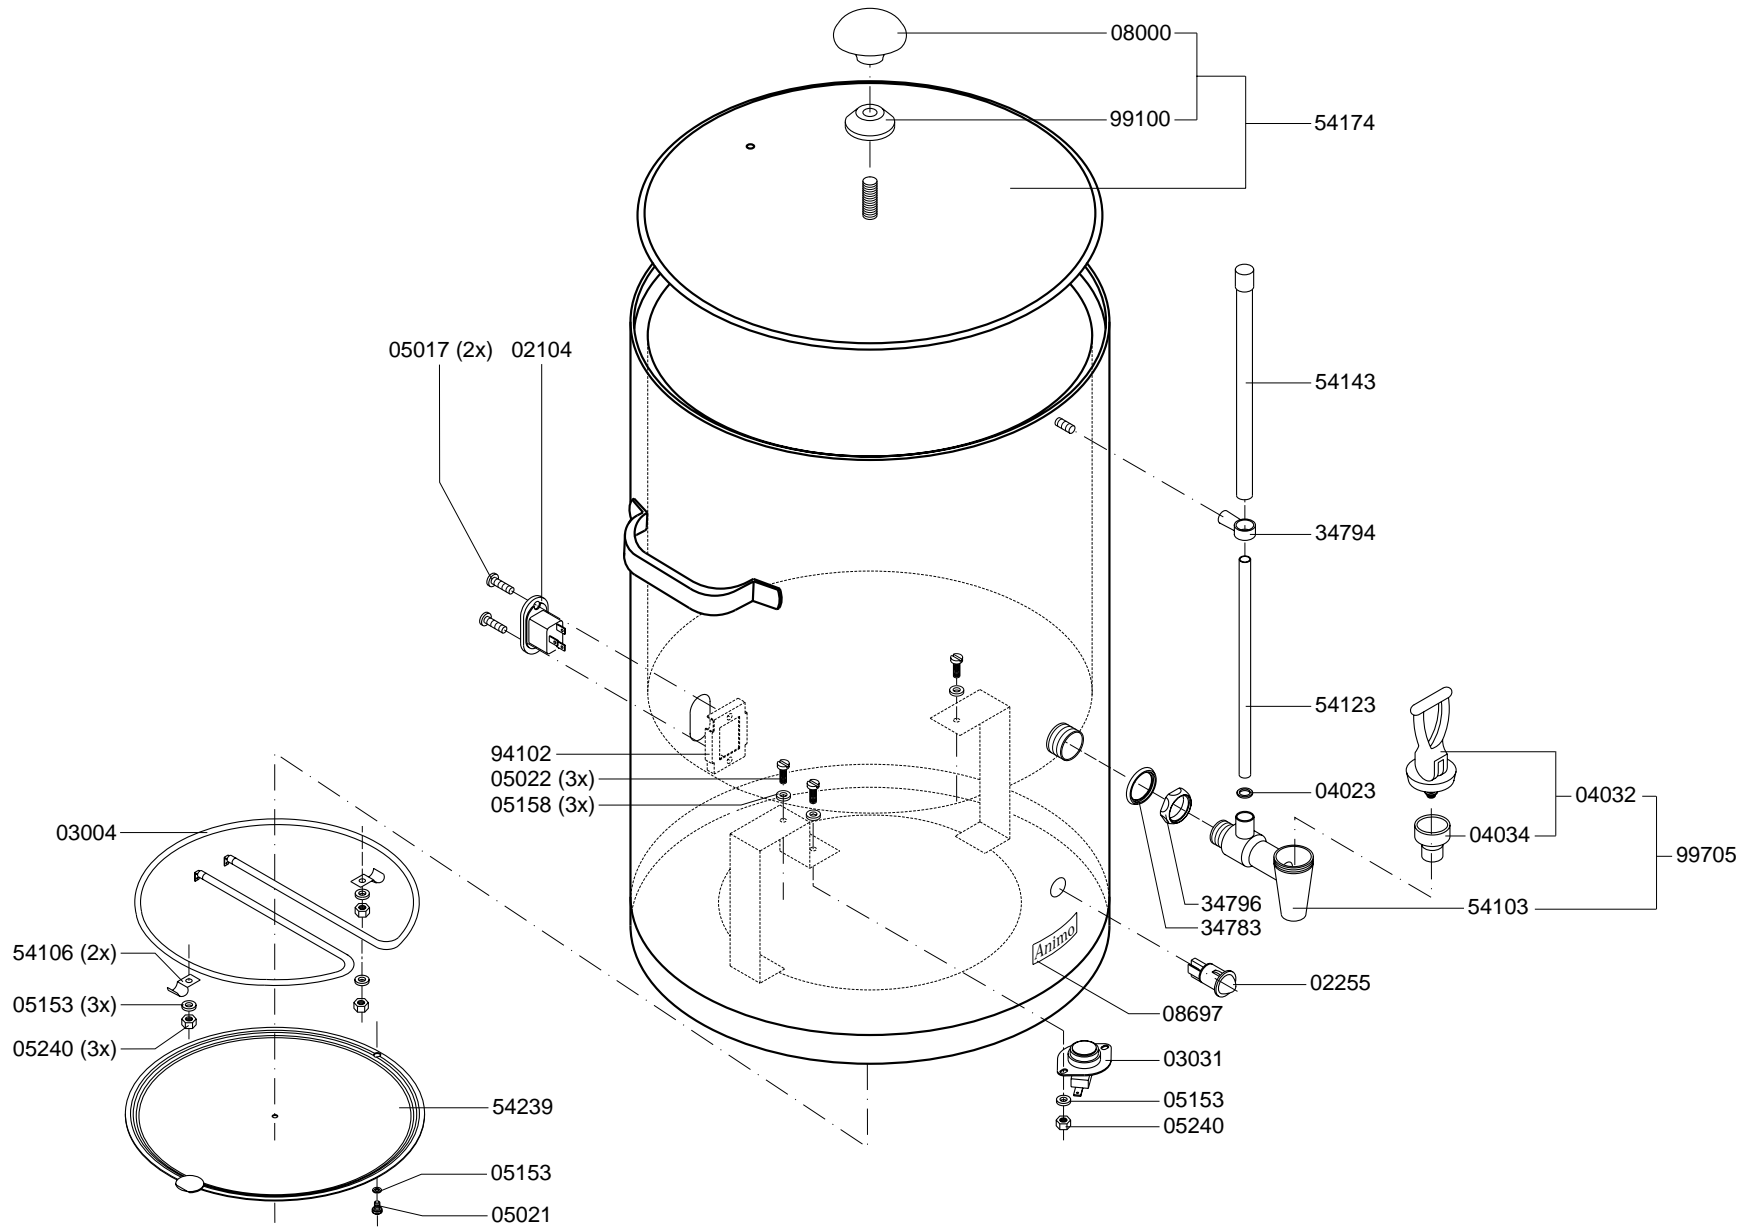

Artikel : 10181

From mach.nr. : 1H11793

Date : 04/98

Page : 7-7

Rev. : 4 24-03-03

Drawer : A.V.

Date : 21-10-99

Rated voltage : 3N~ 400V 50-60Hz 11400W

**Spare Part Info**

\*\*\*\*\* **Animo** \*\*\*\*\*  
**Assen - Holland**

Type : DE 20 L - INSTALL

Artikel : 50002-50

From mach.nr. : 3G22653

Date : 09/97

Page : 1

Rev. : 3 09-09-97