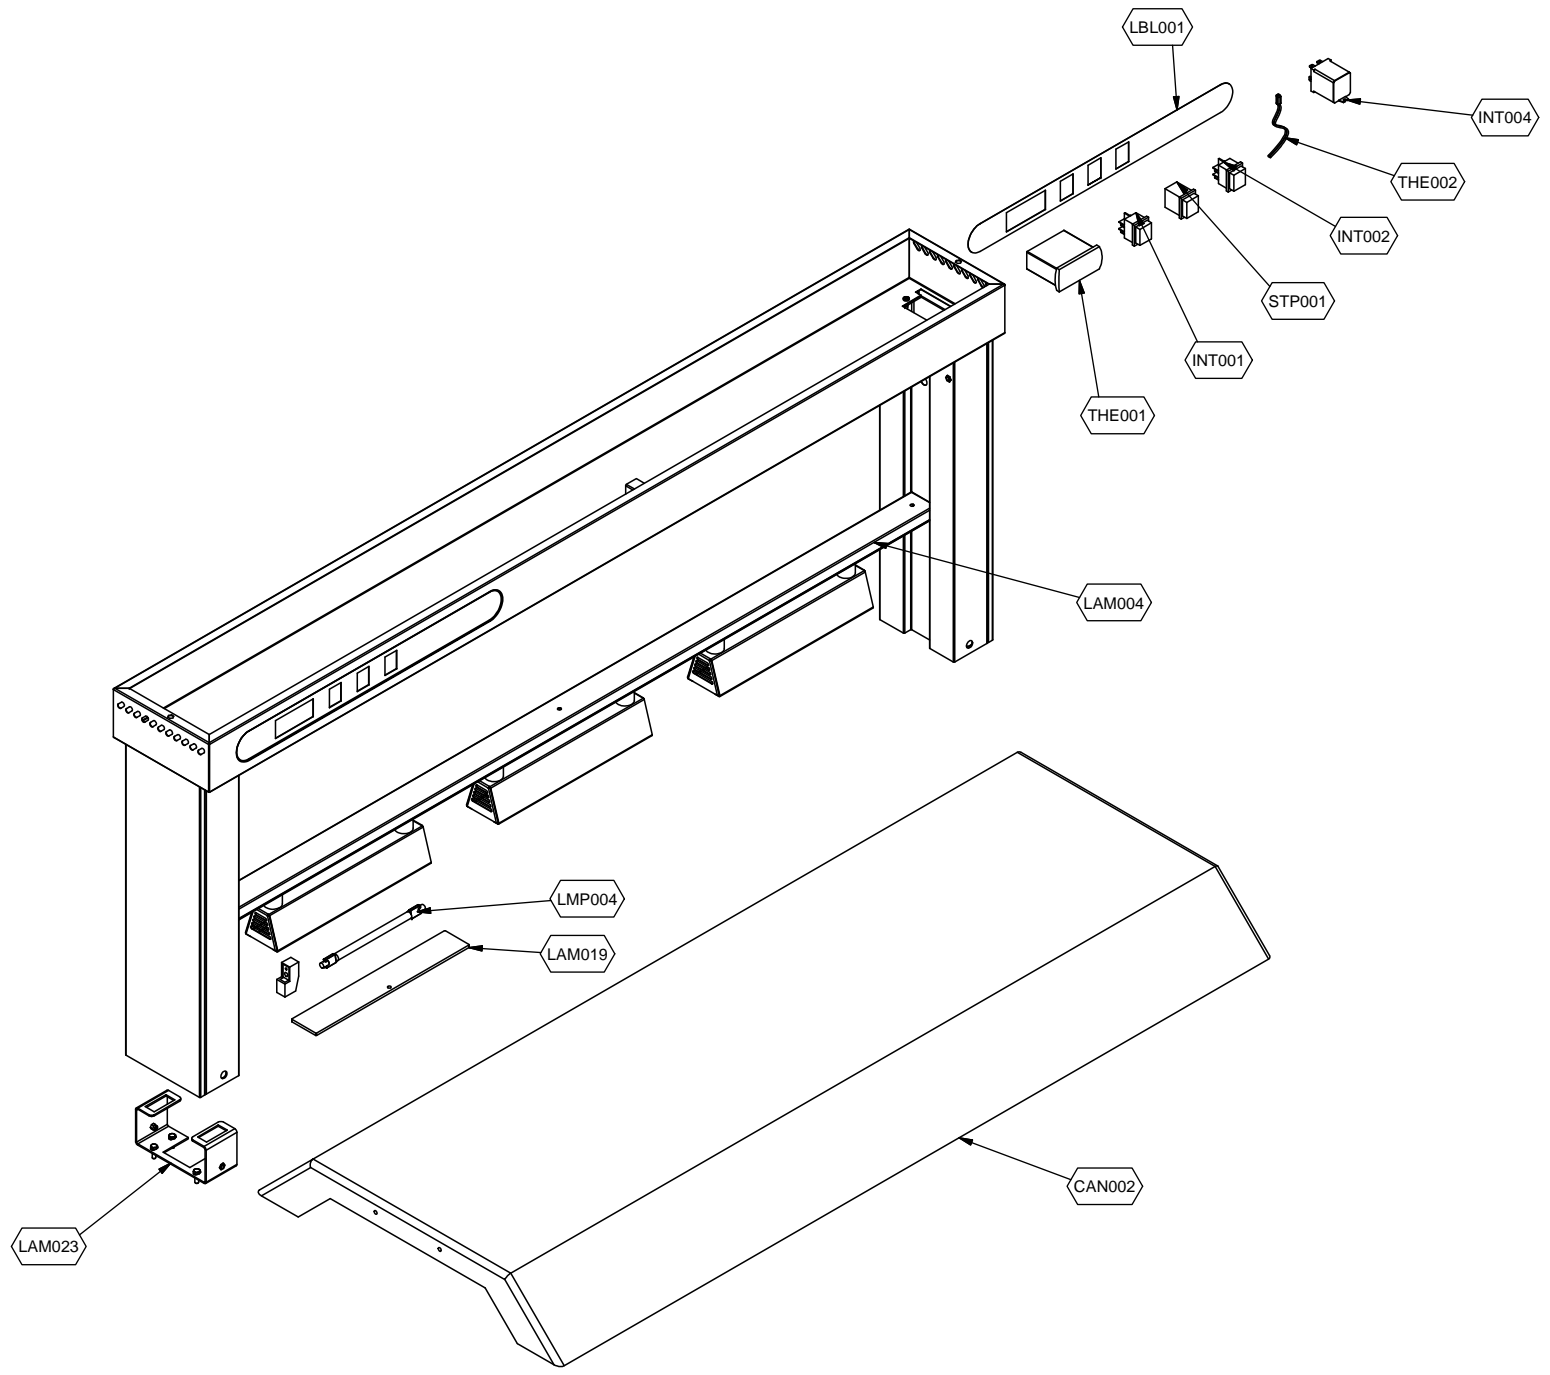

cookmax+

start!

Kühlung Büfett-Insel Ceran-Platte beheizt, Vollverkleidung

Artikel-Nr.
90651305 (9BTIS6CEMGA02 / TR-BROWN 6R)

Explosionszeichnung / Ersatzteile

Bitte bei Ersatzteilbestellung immer Artikelnummer und Seriennummer mit angeben!

Exploded View

Validity: 08/04/2016

9BTIS6CEMGA02	TRADITION 6 PIANO RISC.VT RAL
ESP085-01	TRADITION BROWN

Ref. Drawing	Code	Description
CAN002	72539378	CAPPOTTINA PLEXIGLASS HOT DROP-IN 6-1
GLS010	74776682	CR.VETROC.PIASTRA BROWN 3/1 DROP-IN
INT001	74742008	INT.NERO ON-OFF 16A SH JS-608FA-O-B-6
INT002	74742017	INTERR.ARANC.LAMP 16A B418C1H1X0000 MOLV
INT004	75956088	RELE FINDER 30A 65-31 230V 50-60HZ
INT018	74741636	PORTALAMPADE R7S CAVO IN SILIC. L=250MM
LAM004	72539088	LAM.PLAFONIER.SOVRASTR.LIGHT 6-1 DROP-IN
LAM017	72539674	LAM.UNIONE GAMBA+TRAVERSO DROP-IN
LAM019	74770972	CR.PROTEZ.LAMPADA HOT DROP-IN
LAM023	72539306	STAF.FISSAG.MON.VERT.SOV.MOB.SQUARE 8-1
LMP004	74751011	LAMP.HALOTHERM ITT 200/235-0170 R7S 200W
MON001	73669738	ASS.SOVRAS.TRADITION HOT DRY DROP-IN 6-1
MON006	72539680	TELAIO GAMBA DROP-IN
MON007	72539698	TRAVERSO TELAIO GAMBA 6/1 DROP-IN
RIV001	72546370	FIANCO SUP.GREZZO MDF DROP-IN 6/1
RIV002	72546300	SPALLA SUP.GREZZO DROP-IN
RIV003	72546740	TOP SOVR.MOBILE LED GREZZO DROP-IN 6-1
RIV005	72546310	SPALLA INF.EST.GREZZO DROP-IN
RIV006	72546320	SPALLA INF.INT.GREZZO DROP-IN
RIV007	72546420	RIPIANO INF.GREZZO MDF DROP-IN 6/1
RST001	70259094	RES.ADES.SIL.290*470 285W+TERM.DROP-IN
SCE001	SC862	SCHEMA ELE. BUFFET TRADITION CALDO
STP001	74742020	TAPPO NERO 82F999200E SIGNALUX
TAR001	RIF.TAR.B03	PARAMETRI DROPIN & BUFFET BROWN
THE001	74700897	CENTRALINA EASY CAREL 130°C PJEZS2P000
THE002	74700899	SONDA NTC 50K HT 130°C NTC030HT00
WHE001	74708011	RUOTA GEMELLATA DIAM. 50MM POLIAMMIDE