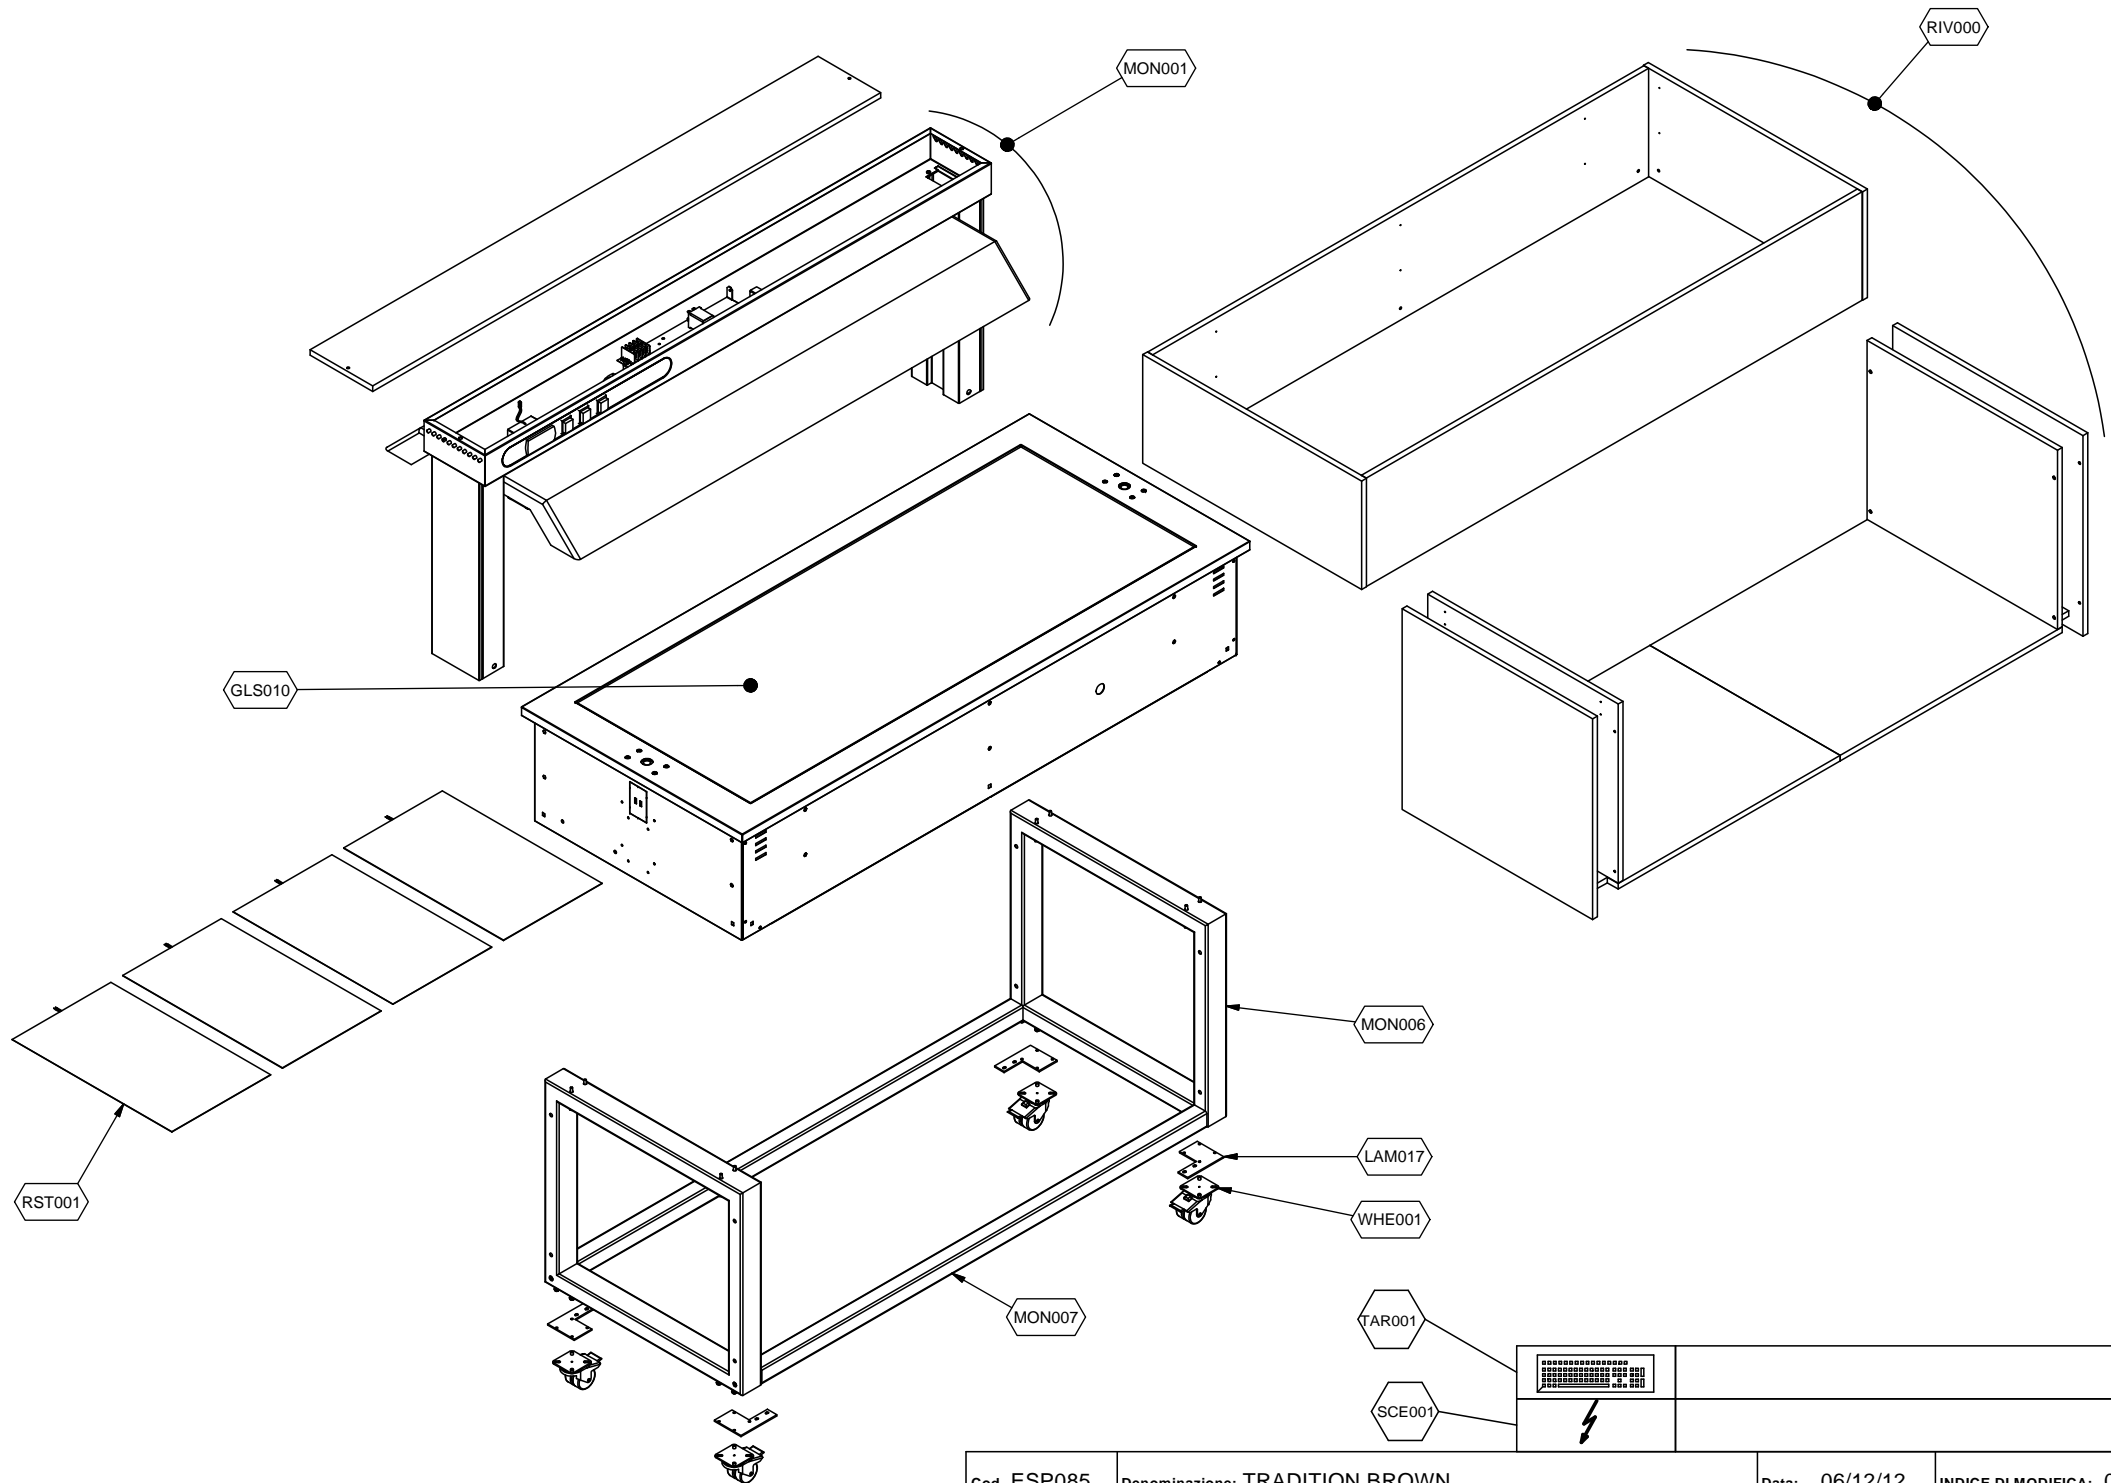

cookmax+

start!

Kühlung Büfett-Insel Ceran-Platte beheizt, Vollverkleidung

Artikel-Nr.
90651305 (9BTIS6CEMGA02 / TR-BROWN 6R)

Explosionszeichnung / Ersatzteile

Bitte bei Ersatzteilbestellung immer Artikelnummer und Seriennummer mit angeben!

Exploded View

Validity: 08/04/2016

9BTIS6CEMGA02	TRADITION 6 PIANO RISC.VT RAL
ESP085-01	TRADITION BROWN

Ref. Drawing	Code	Description
CAN002	72539378	CAPPOTTINA PLEXIGLASS HOT DROP-IN 6-1
GLS010	74776682	CR.VETROC.PIASTRA BROWN 3/1 DROP-IN
INT001	74742008	INT.NERO ON-OFF 16A SH JS-608FA-O-B-6
INT002	74742017	INTERR.ARANC.LAMP 16A B418C1H1X0000 MOLV
INT004	75956088	RELE FINDER 30A 65-31 230V 50-60HZ
INT018	74741636	PORTALAMPADE R7S CAVO IN SILIC. L=250MM
LAM004	72539088	LAM.PLAFONIER.SOVRASTR.LIGHT 6-1 DROP-IN
LAM017	72539674	LAM.UNIONE GAMBA+TRAVERSO DROP-IN
LAM019	74770972	CR.PROTEZ.LAMPADA HOT DROP-IN
LAM023	72539306	STAF.FISSAG.MON.VERT.SOV.MOB.SQUARE 8-1
LMP004	74751011	LAMP.HALOTHERM ITT 200/235-0170 R7S 200W
MON001	73669738	ASS.SOVRAS.TRADITION HOT DRY DROP-IN 6-1
MON006	72539680	TELAIO GAMBA DROP-IN
MON007	72539698	TRAVERSO TELAIO GAMBA 6/1 DROP-IN
RIV001	72546370	FIANCO SUP.GREZZO MDF DROP-IN 6/1
RIV002	72546300	SPALLA SUP.GREZZO DROP-IN
RIV003	72546740	TOP SOVR.MOBILE LED GREZZO DROP-IN 6-1
RIV005	72546310	SPALLA INF.EST.GREZZO DROP-IN
RIV006	72546320	SPALLA INF.INT.GREZZO DROP-IN
RIV007	72546420	RIPIANO INF.GREZZO MDF DROP-IN 6/1
RST001	70259094	RES.ADES.SIL.290*470 285W+TERM.DROP-IN
SCE001	SC862	SCHEMA ELE. BUFFET TRADITION CALDO
STP001	74742020	TAPPO NERO 82F999200E SIGNALUX
TAR001	RIF.TAR.B03	PARAMETRI DROPIN & BUFFET BROWN
THE001	74700897	CENTRALINA EASY CAREL 130°C PJEZS2P000
THE002	74700899	SONDA NTC 50K HT 130°C NTC030HT00
WHE001	74708011	RUOTA GEMELLATA DIAM. 50MM POLIAMMIDE