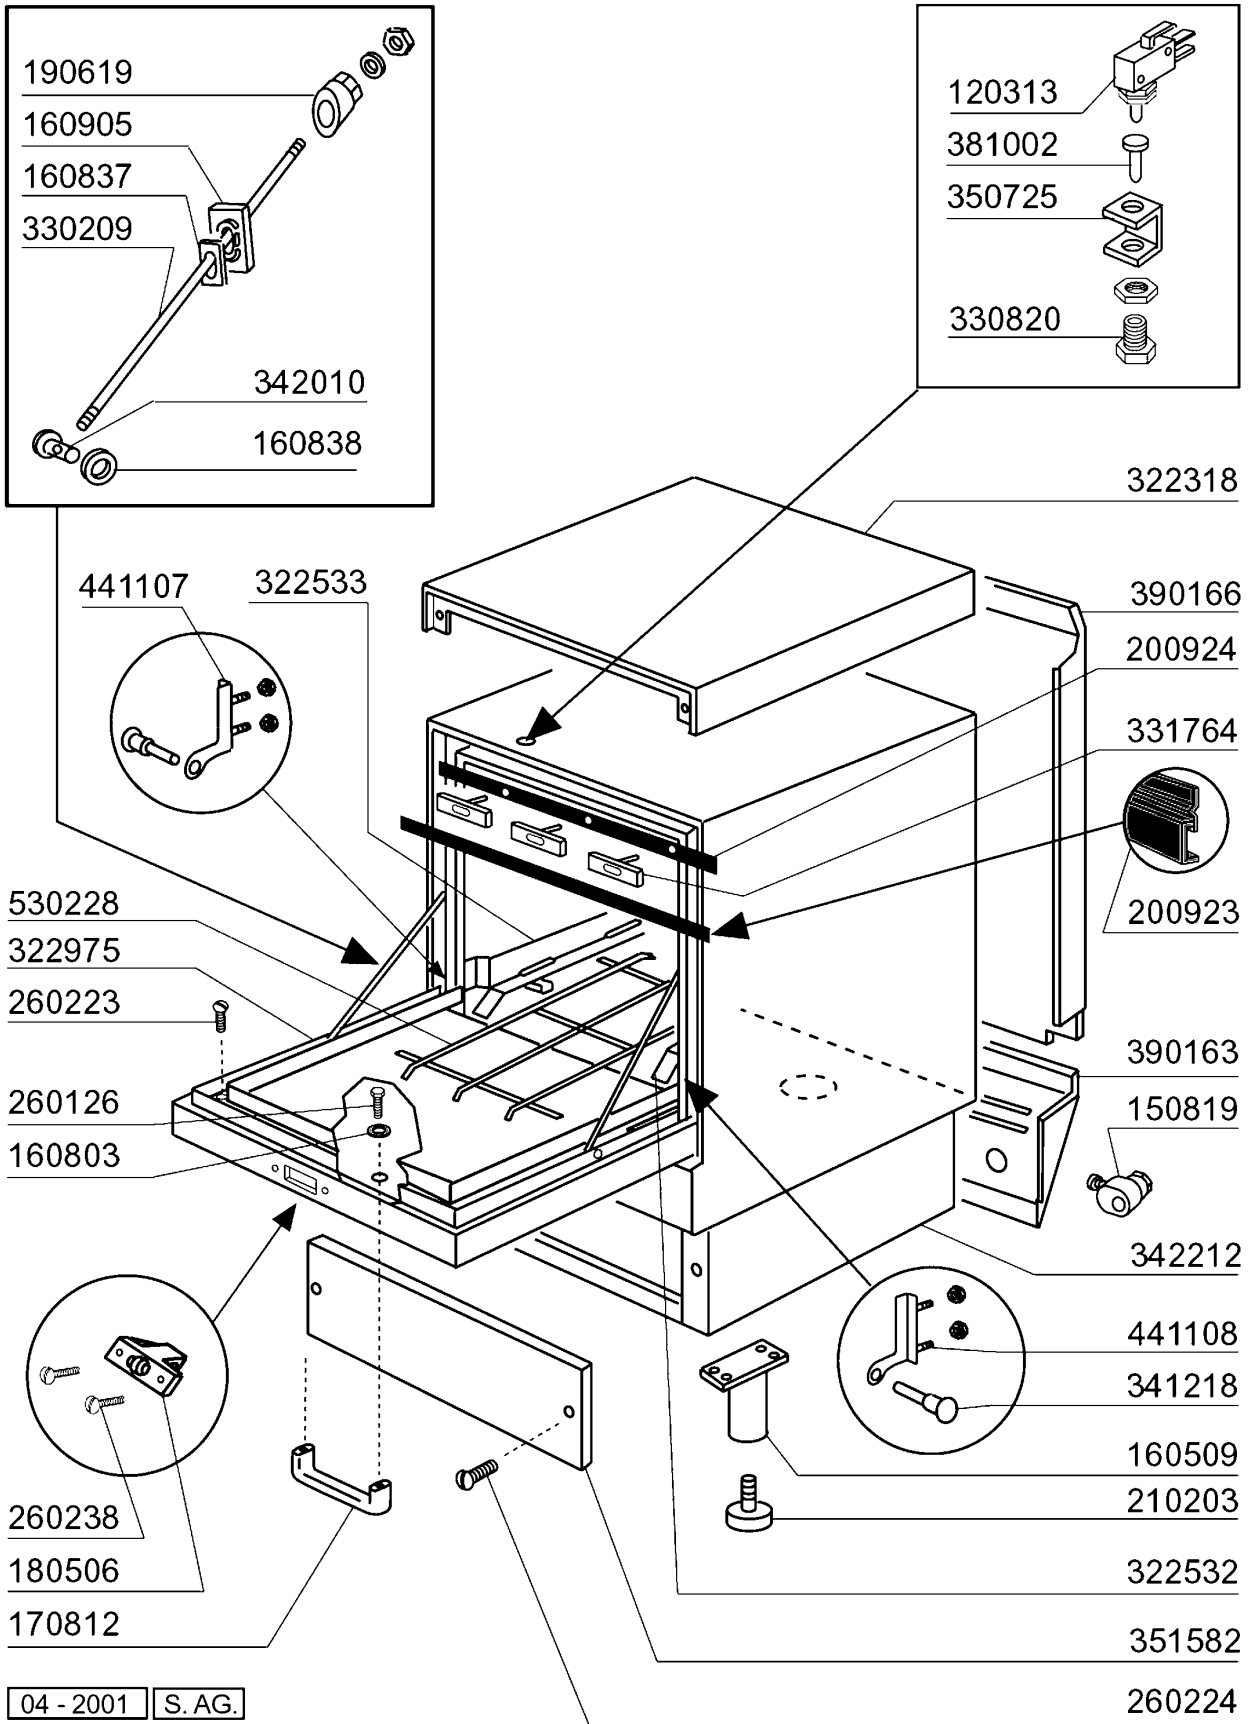

## LF450 - Seite 1 - Karosserie Legende

Kode	Bezeichnung	Preis
120313	Türendschalter F2 > F80	0
150819	Kabeldurchgang Pg16 Mit Loch	0
160509	Fusshalter	0
160803	Dichtung D.5	0
160837	Dichtung Für Zugstange Bc-fc	0
160838	Gleitring Für Zugstange Fc	0
160905	Gleitplatte F. Zugstange	0
170812	Graue Türgriff	0
180506	Schnappverschluss Br-bc-fc	0
190619	Gesperre Der Zugstange B-f-r	0
200923	Türdichtung	0
200924	Dichtung	0
210203	Gummifuss 30 Mm	0
260126	Schraube Te 5x12	0
260223	Rostfr.st Sonderschraube Tb5x12 304	0
260224	Tb-schraube 6x15 B23-10-11-12	0
260238	Tb-schraube M4x10 Griffbefestigung	0
322318	Abdeckung Lf450/f90m	0
322532	Fuehrung	0
322533	Linke Führung Lf450	0
322975	Tür Lf450/f90m	0
330209	Zugstange 5mx305 F-45-55-65	0
330820	Buechse Tuermikro F2-20-45-5	0
331764	Befest.platte Für Türdichtung B-f	0
341218	Scharnierstift B-f-g	0
342010	Stift Für Zugstange Fc	0
342212	Karosserie Lf450/f90m	0
350725	Winkel Des Mikros F300-45-55-65	0
351582	Fronttafel Lf450/f90m	0
381002	Stift F.tuermikro F2-20-45-55	0
390163	Untere Hinteretafel	0
390166	Hinteretafel	0
441107	Scharniere Br-bc-fc Linke	0
441108	Scharniere Br-bc-fc Recht	0
530228	Korb	0