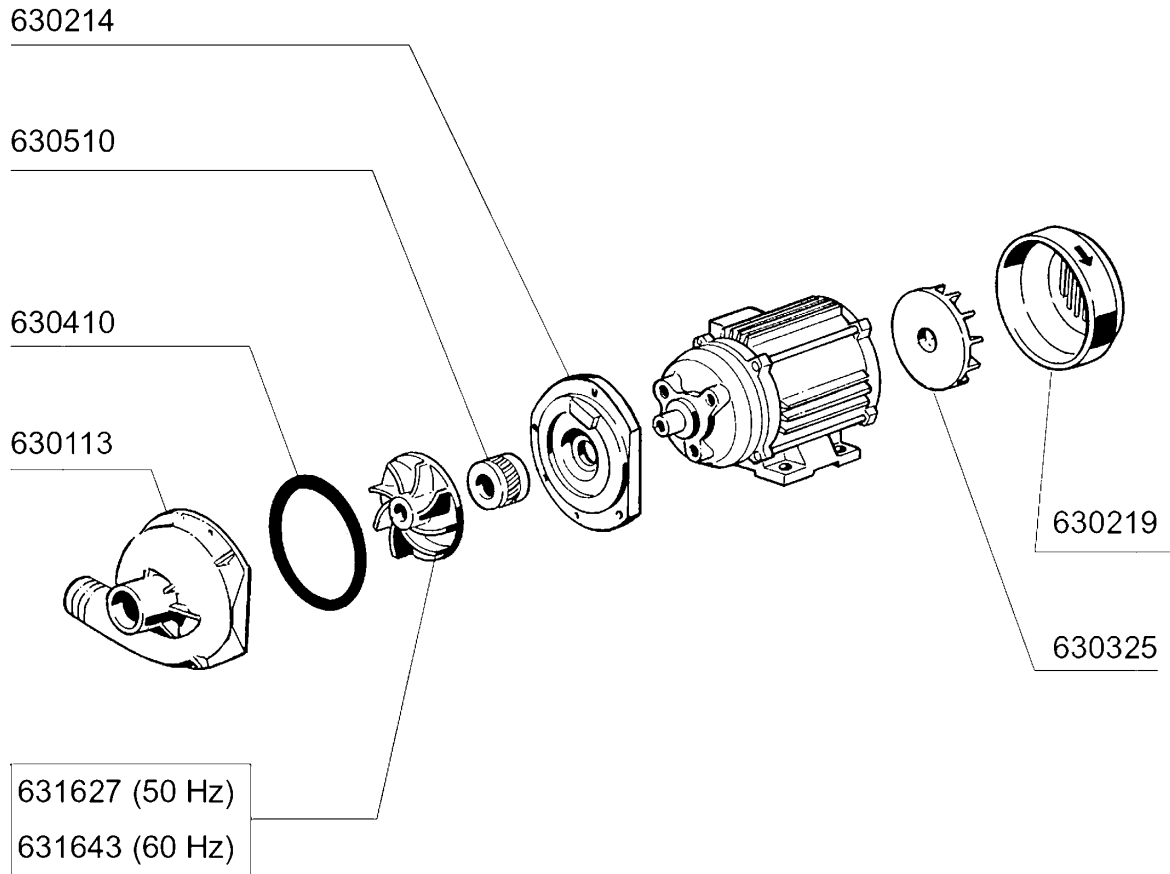

631643 (60 Hz)

631207 (12,5  $\mu$ F)

Kode	Bezeichnung	Preis
120270	Zeitschalter 2motor 75/120"neue F80	0
120291	Regenerierungszeitschalter 20' Bc A	0
120444	Schütz 9a 220v 50hz Hr0901nm	0
120737	Schalter 16a Vierpolig 3 Stell.	0
130152	Grüne Lampe "in Betrieb"	0
130168	Lampe: Masch.eingeschaltet/lav-line	0
130169	Lampe:masch.betriebsbereit/lav-line	0
130311	Klemmleiste 5 Pos.	0
130449	Druckknopf Br-bc-fc	0
130470	Schalter+lampe Regenerierung	0
130621	Niveauregler Bchr 45/22	0
160121	Schlauch Epdm D. 5 X 9	0
160733	Neutral Pfropfen F. Lampe	0
190140	Graue Halterung F.drucktaste Br-bc	0
260223	Rostfr.st Sonderschraube Tb5x12 304	0
260404	Rostfr.stahlerm.muetter D6 Uni 5588	0
260512	Rostfr.st.growerschiebe D6	0
260701	Schraube 3,5x9,5	0
290821	Abstandstueck F.schalter	0
341383	Halterung F.e-tafel	0
350772	Winkel	0
350885	Support Für "lf"	0
390306	Seil	0
440817	Federsperring Lscb/ 1853/17/00	0
450115	Elastische Schelle D. 8,3/7,8	0
450137	Bundverschluss Mit Fuss 31900	0
450321	Graue Abdeckung F.drucktaste Br-bc	0
450323	Knebel Für Bc-br-c95-c155	0
461101	Schalttafel Lf Lav-line	0
463070	Platte	0
631209	Entstörfilter	0