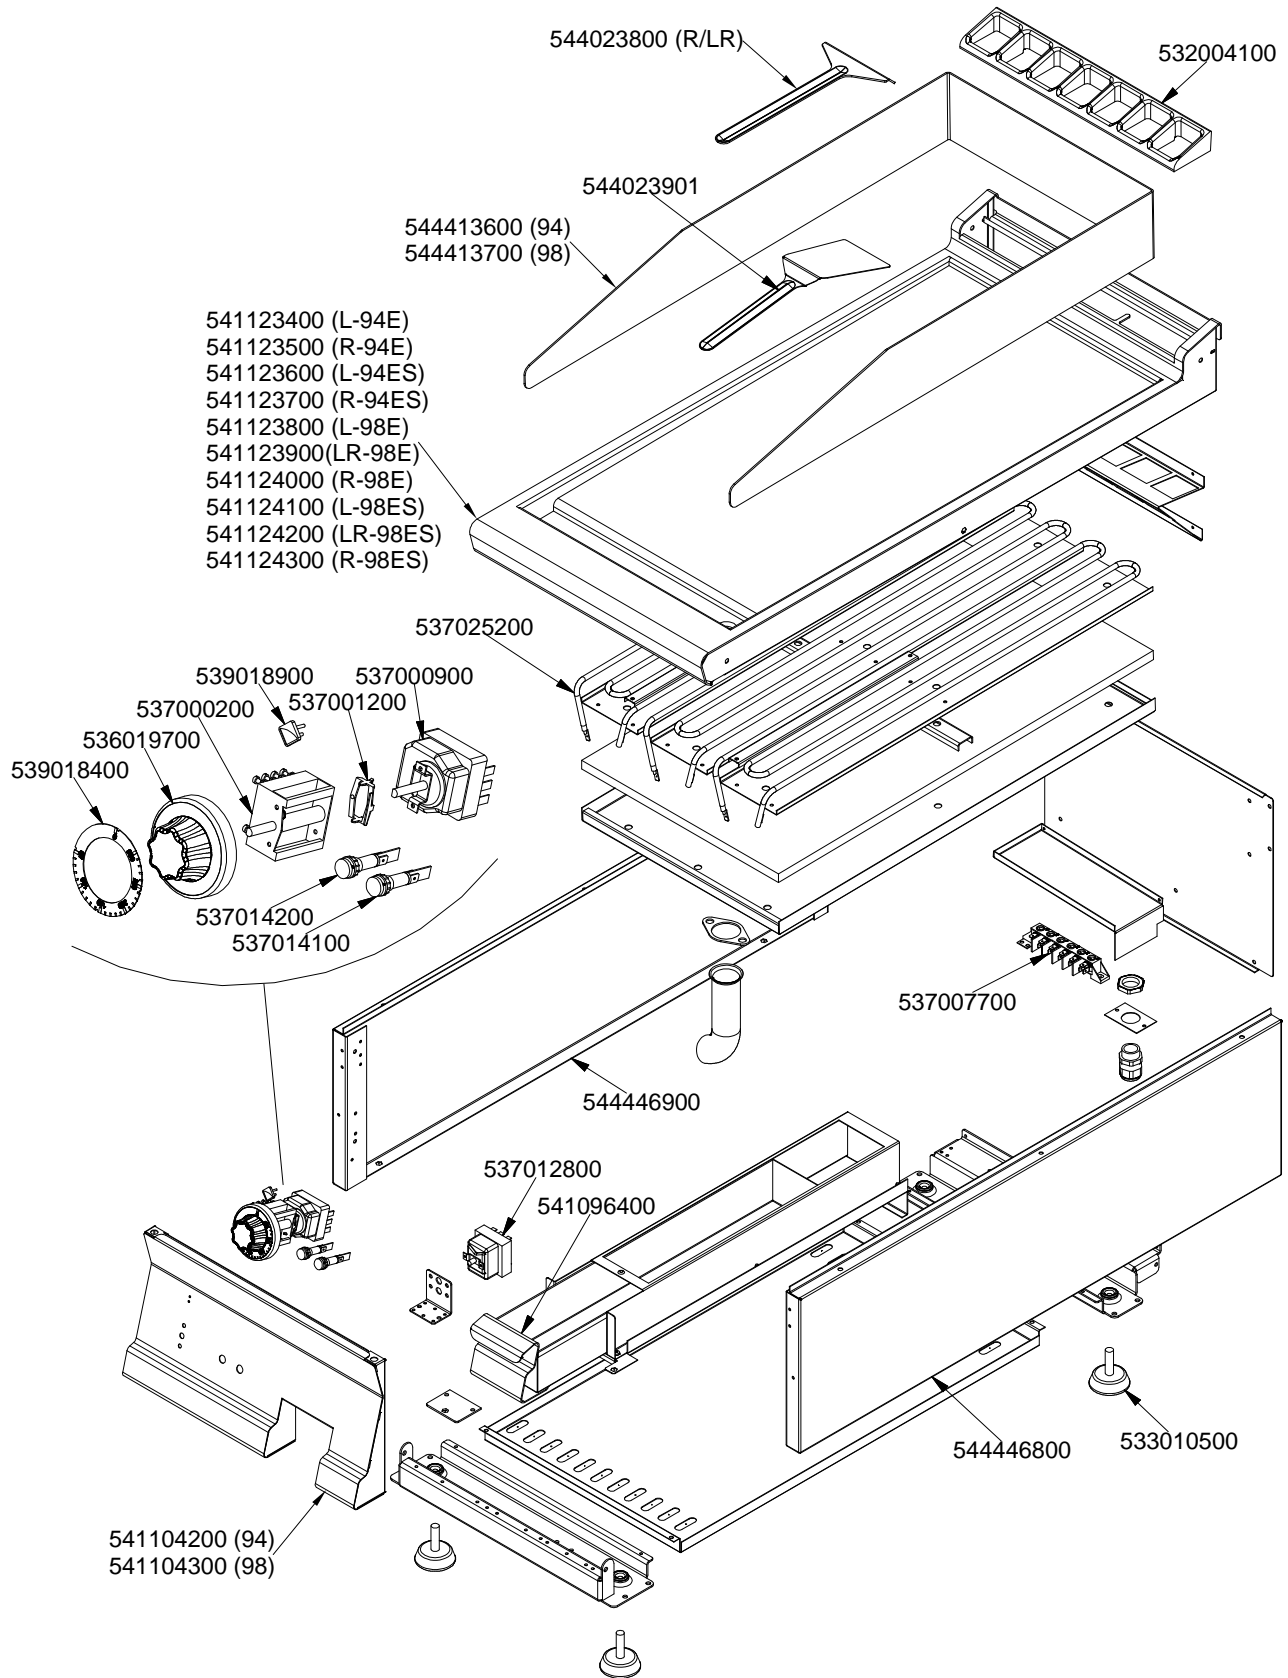

# IPERLOTUS 90 TOP

ELETTRICO / ELECTRIC / ELEKTRO / ELECTRIQUE

**FTT..-94ET FTT..-98ET**

560064000M00P00.

Page	Pos	Code	Description
001		541124000	UPPER PLATE FTR-98E
001		541124300	UPPER PLATE FTR-98ES
001		544023800	
001		544413700	SPLASH GUARD FT-98
001		541104300	CONTROL PANEL FT-78E
001		537025200	HEATING ELEMENT W2000 V230 FT 90
001		544023901	SPATTLE FOR FRY-TOP
001		537012800	SAFETY THERMOSTAT 420°C THREEPHASE
001		541096400	DRIP TRAY FT S.70
001		539018400	ADHESIVE GRADUATED DISC FOR KNOB
001		536019700	BLACK KNOB §70 PIN §6*5
001		537000200	COMMUTATOR 1 POS. 3PHASE S.49 16A
001		539018900	INDEX FOR KNOB
001		537001200	FIXING BRACKET FOR THERMOSTAT/COMM.
001		537000900	THERMOSTAT 50-320°C THREEPHASE
001		537014200	GREEN WARNING LIGHT 250V
001		537014100	WHITE WARNING LIGHT 250V
001		544446900	
001		544446800	
001		533010500	LEG M10*25 D.40
001		537007700	TERMINAL BLOCK THREEPHASE 40A
001		532004100	FLUE GRID L=370 70LINE (RAF)