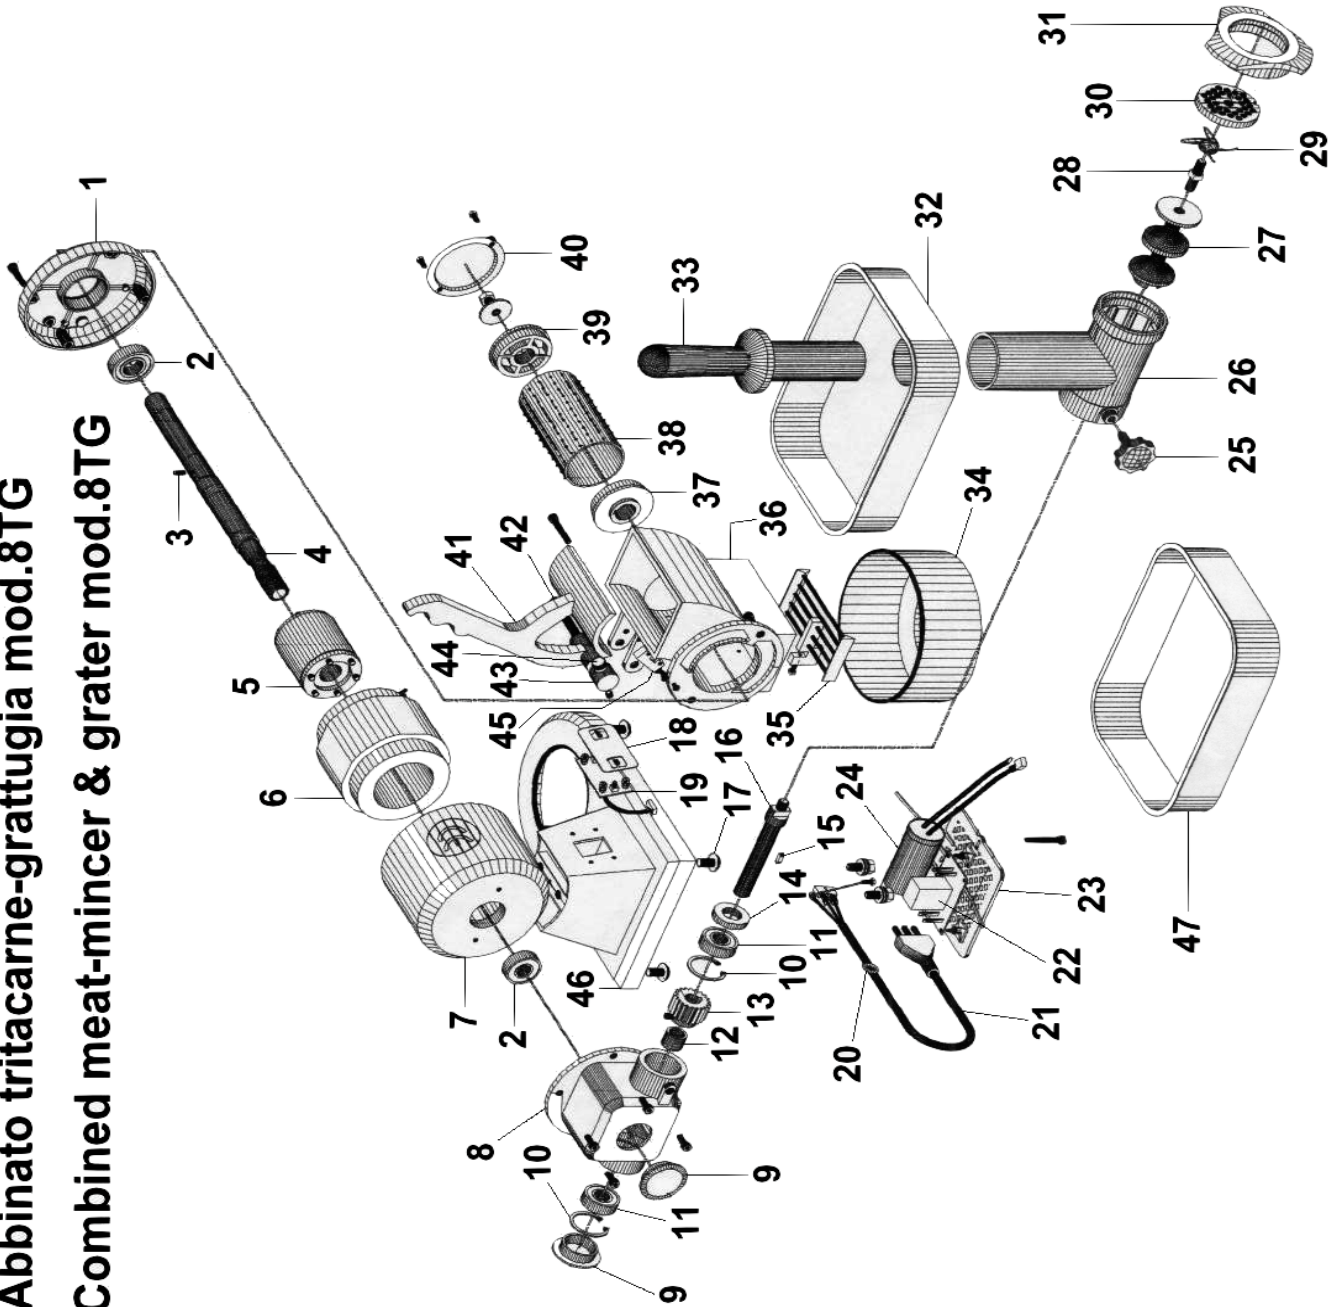

**Abbinato tritacarne-grattugia mod.8TG
 Combined meat-mincer & grater mod.8TG**

ABBINATO TRITACARNE-GRATTUGIA MOD.8TG COMBINED MEAT-MINCER & GRATER MOD.8TG

RIF.	CODICE / CODE	DIN - UNI	DESCRIZIONE / DESCRIPTION
1	CO3207		Calotta / Cap
2	SL1799	6004 2RS	Cuscinetto / Bearing
3	SL0763	ø4x8	Spina cilindrica / Pin
4	CO3271		Albero / Shaft
5	CO3205	230V/1Ph/50Hz	Rotore monofase / Single-phase rotor
6	CO3203	230V/1Ph/50Hz	Statore monofase / Single-phase stator
7	CO3233		Carcassa / Housing
8	CO3251		Scatola / Box
9	CO3250		Tappo / Tap
10	CO3254	ø35	Seeger Interno / Spring Ring
11	CE755620	6202 2RS	Cuscinetto / Bearing
12	CO3269		Spessore / Spacer
13	CO3253		Ingranaggio / Gear
14	CO3255	20x35x7	Paraolio / Oil seal
15	CO2104	5x5x12	Linguetta / Key
16	CO3257		Albero / Shaft
17	CO3215		Piedino / Foot
18	CO3246		Pannello adesivo / Adhesive panel
19	CO3275		Pulsantiera / Push button
19	CO3210	01/01/01 f.p.(*)	Pulsantiera / Push button
20	CO3235		Pressacavo / Cable clamp
21	SL1671	1Ph+N+Gnd	Cavo elettrico monofase / Electric cable (single-phase)
22	CO3238		Scheda elettronica / Electronic card
23	CO3211		Fondo / Bottom
24	SL1421	12,5µF	Condensatore / Condenser
25	CO3266		Pomello / Knob
26	CO3265		Bocchettone / Sleeve
27	CO3264		Gruppo coclea ghisa / Cast iron screw shaft (assembly)
28	CO3263		Perno / Pivot
29	//////////		Coltello / Cutter
30	//////////		Piastra / Plate
31	CO3260		Ghiera / Locking ring
32	CO3259		Tramoggia / Hopper
33	CO3258		Pestello / Pusher
34	CO3227		Recipiente / Container
35	CO3240		Griglia / Grid
36	CO3218		Bocca / Casing
37	CO3219		Flangia / Flange
38	CO3220		Rullo / Cylinder
39	CO3221		Flangia / Flange
40	CO3201		Disco / Disk
41	CO3226		Pressore / Pusher
42	CO3225		Prigioniero / Stud
43	CO3224		Nottolino / Pawl
44	CO3243		Magnete / Magnet
45	CO3245		Microinterruttore / Microswitch
46	CO3209		Base / Base
47	CO3268		Recipiente / Container

(*): fuori produzione / out of production