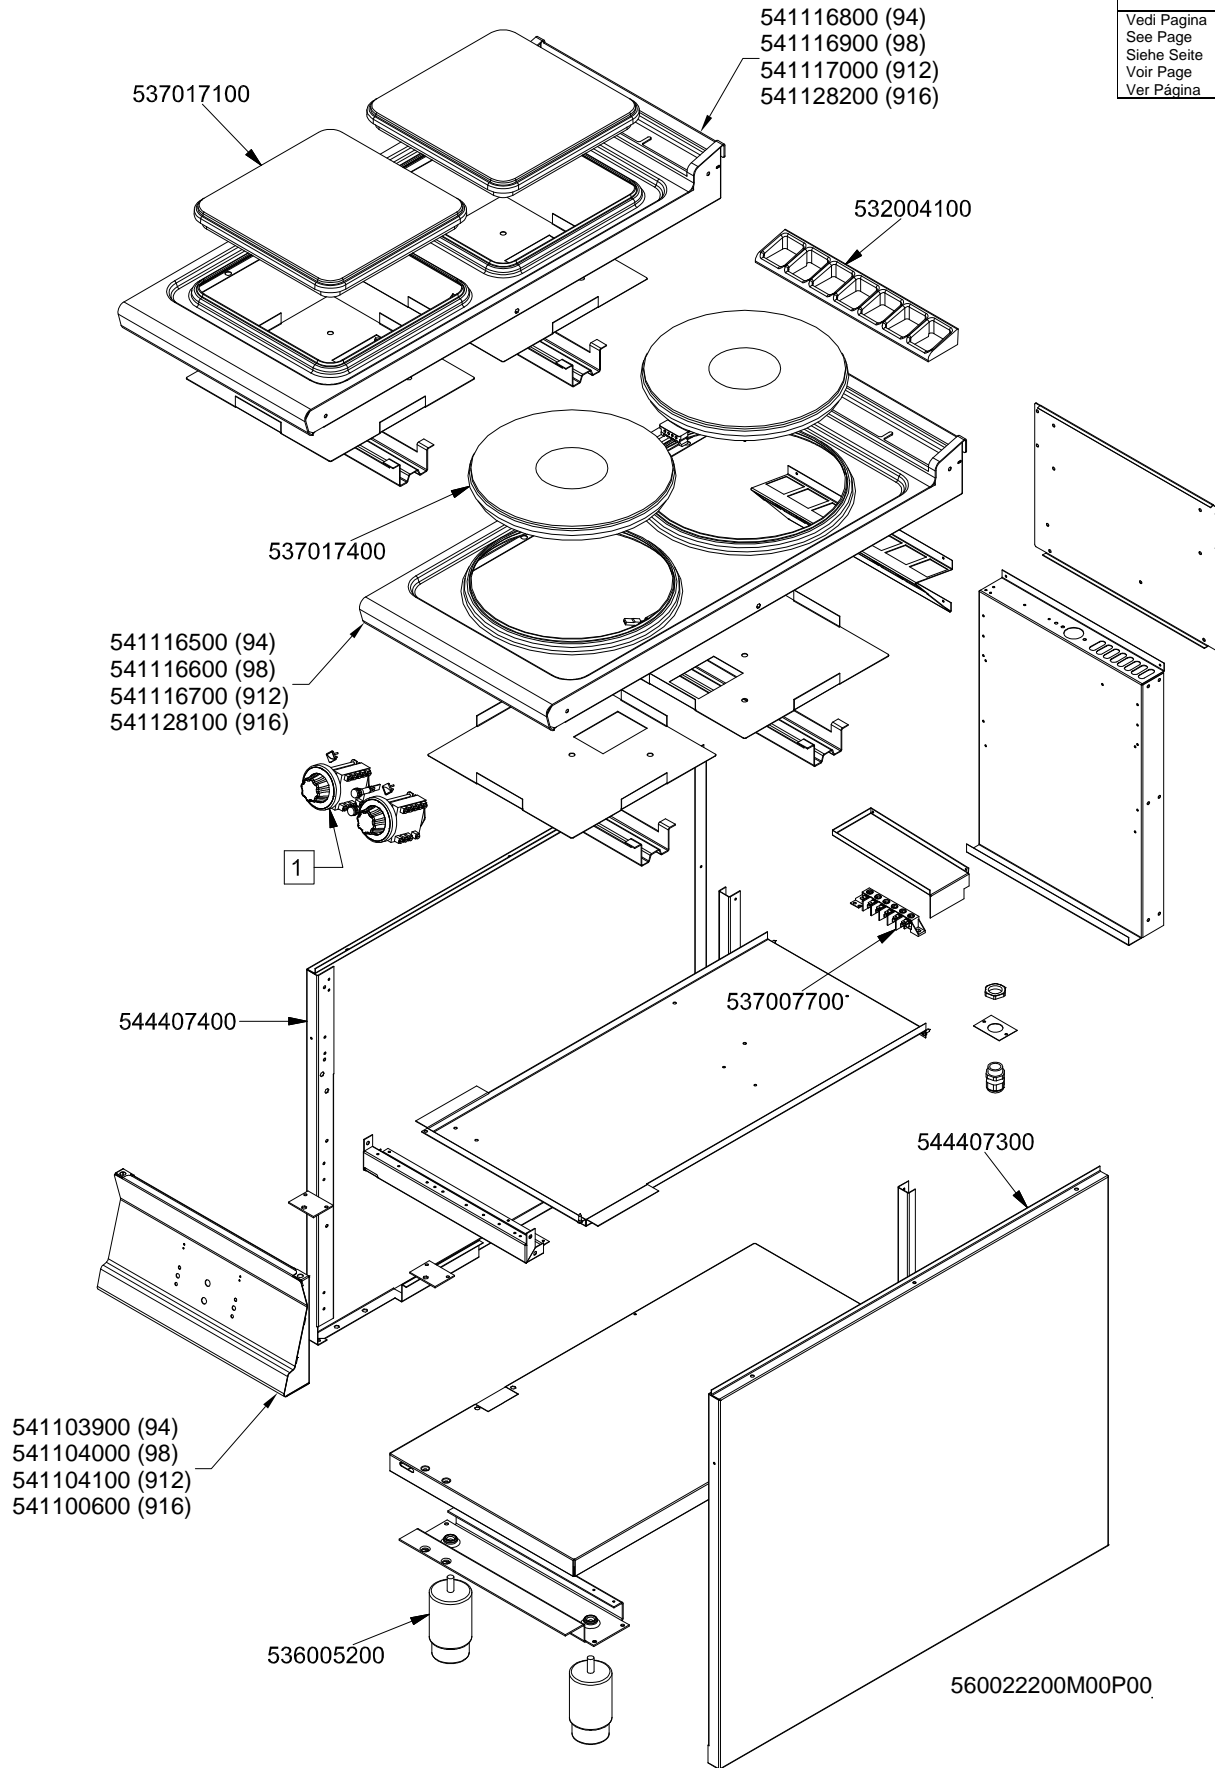

IPERLOTUS 90

ELETTRICO / ELECTRIC / ELEKTRO / ELECTRIQUE

PC-94ET PC-98ET PC-912ET PC-916ET PCQ-94ET PCQ-98ET PCQ-912ET PCQ-916ET

	1
Vedi Pagina See Page Siehe Seite Voir Page Ver Pagina	124

PC-E PC-EX

560023700M00C00

Page	Pos	Code	Description
001		537017100	PLATE 300X300 W4000 V230
001		541117000	UPPER PLATE PCQ-912E CFQ6-912ET/ETV
001		532004100	FLUE GRID L=370 70LINE (RAF)
001		537017400	ELECTRICAL PLATE D.300 W3500 V230
001		541116700	UPPER PLATE PC-912ET CF6-912ET/ETV
001		544407400	LEFT SIDE PANEL 70 LINE
001		541104100	CONTROL PANEL PC-712E
001		536005200	INOX LEG 2" 120-180 M10
001		537007700	TERMINAL BLOCK THREEPHASE 40A
001		544407300	RIGHT SIDE PANEL 90 LINE
002		539018100	ADHESIVE GRADUATED DISC FOR KNOB
002		536019700	BLACK KNOB §70 PIN §6*5
002		539018900	INDEX FOR KNOB
002		537027700	COMMUTATOR 7 POSITIONS S.43 32A
002		537014100	WHITE WARNING LIGHT 250V