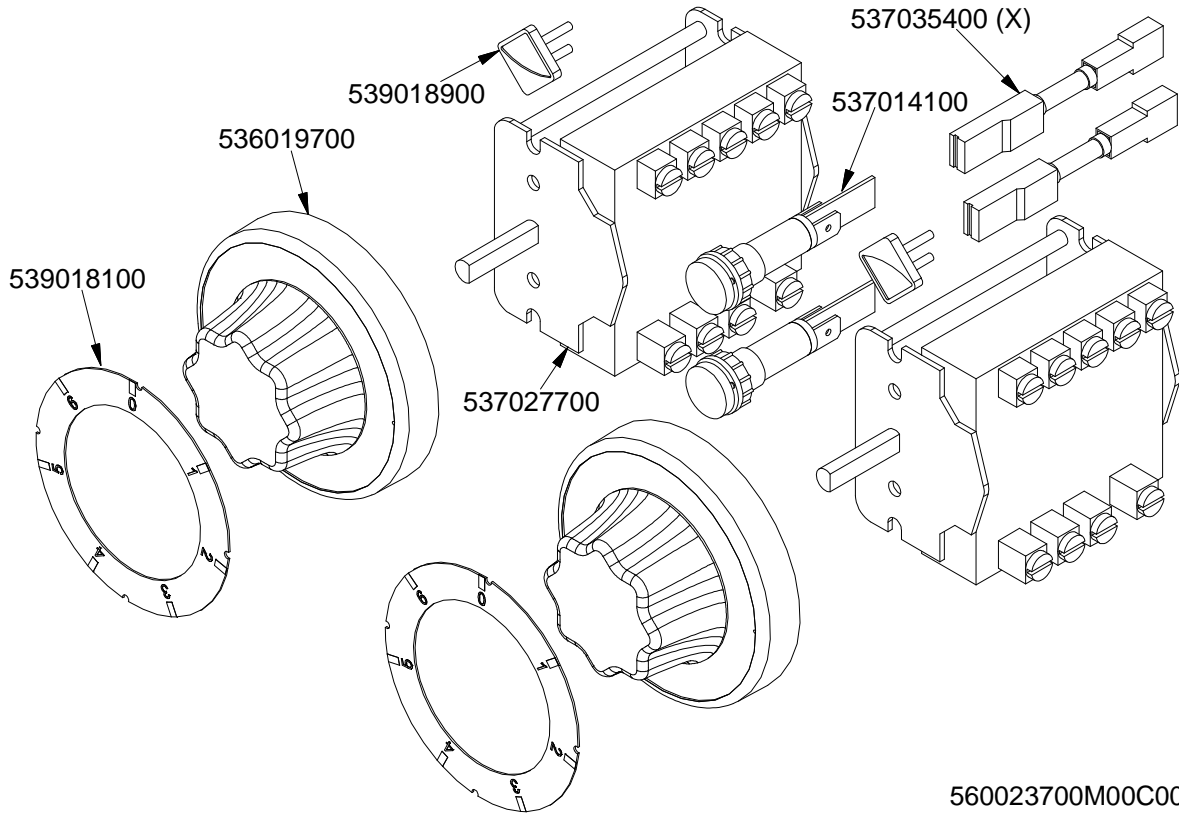

IPERLOTUS 90

ELETTRICO / ELECTRIC / ELEKTRO / ELECTRIQUE

PC-94ET PC-98ET PC-912ET PC-916ET PCQ-94ET PCQ-98ET PCQ-912ET PCQ-916ET

	1
Vedi Pagina See Page Siehe Seite Voir Page Ver Pagina	124

PC-E PC-EX

560023700M00C00

Page	Pos	Code	Description
001		537017100	PLATE 300X300 W4000 V230
001		541117000	UPPER PLATE PCQ-912E CFQ6-912ET/ETV
001		532004100	FLUE GRID L=370 70LINE (RAF)
001		537017400	ELECTRICAL PLATE D.300 W3500 V230
001		541116700	UPPER PLATE PC-912ET CF6-912ET/ETV
001		544407400	LEFT SIDE PANEL 70 LINE
001		541104100	CONTROL PANEL PC-712E
001		536005200	INOX LEG 2" 120-180 M10
001		537007700	TERMINAL BLOCK THREEPHASE 40A
001		544407300	RIGHT SIDE PANEL 90 LINE
002		539018100	ADHESIVE GRADUATED DISC FOR KNOB
002		536019700	BLACK KNOB §70 PIN §6*5
002		539018900	INDEX FOR KNOB
002		537027700	COMMUTATOR 7 POSITIONS S.43 32A
002		537014100	WHITE WARNING LIGHT 250V