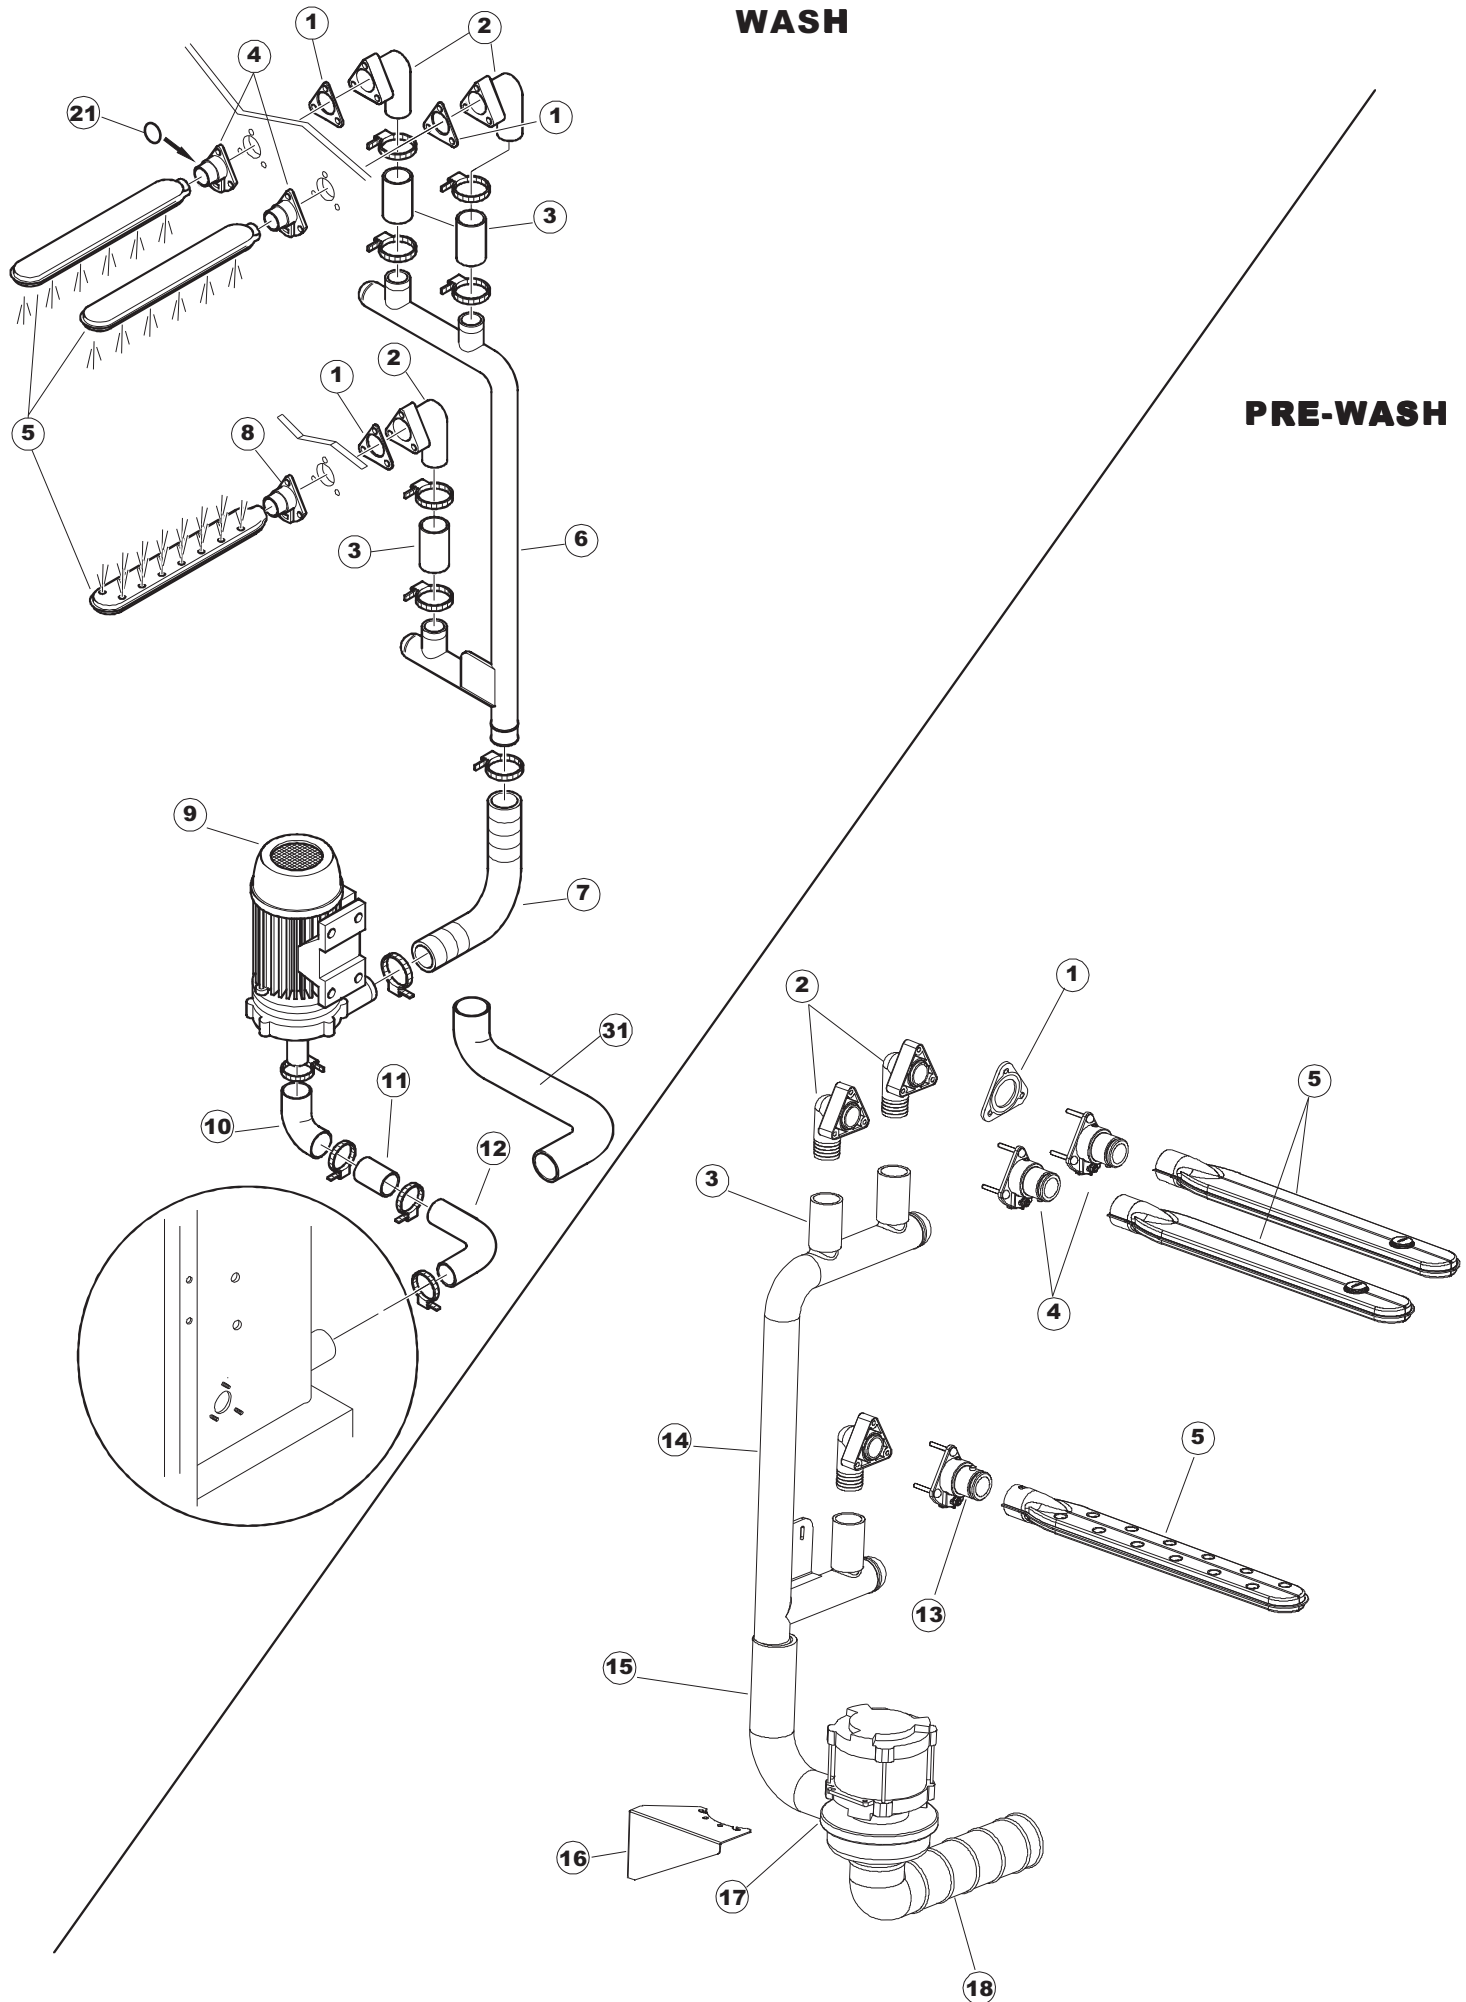

422522725

1

Seite	Position	Code	Alter Code	Beschreibung		
1	1	77534		SPORTELLO PRELAVAGGIO COMPLETO		
1	2	77560		FEDER KIT		
1	3	75225		BOX STÜTZFEDERN TÜR		
1	4	75226		FEDER-HAKEN		
1	5	77539		RUECKWANDVERKLEIDUNG		
1	6	77541		SUPPORT-CENTER RÜCKSEITE		
1	7	77542		OBERPANEEL		
1	8	75327		AUSSENENLINKKANAL MIT ECK-DICHTIGKEIT		
1	9	75121		STAB, STÜTZE FÜR VORHANG		
1	10	75120		VORHANG, EINTRITT/AUSTRITT		
1	11	75586		BEFESTIGUNGSWINKEL FUER VORHANG - FERTIGTEIL		
1	12	75328		AUSSENENLINKKANAL MIT ECK-DICHTIGKEIT		
1	13	75308		INNEREUNTERE VORDERPLATTE PG-FERTIGTEIL		
1	14	75307		AEUSSERE VORDERPLATTE UNTEN PG FERTIFTEIL		
1	15	77526		HOSE		
1	16	75647		NICHT IN DER PREIS LISTE		
1	17	75064		SICHEREITSHAKEN		
1	18	77531		GUIDA CESTELLO PRELAVAGGIO PG FINITA		
1	19	77543		PANEEL		
1	20	926049	DEP45	DRUCKSCHALTER 761999 180-70		
1	21	143005	SPG10	SCHLAUCH TP 5X11 (CASER/15/NL C4N)		
1	22	984005	REB984005	GRUPPO CAMPANA PRESSOST.35/40		
1	23	73100		FUESS		
1	24	77567		MONTANTE CENTRALE COMPLETO		
1	25	77527		COLLEG. INFERIORE PRELAVAGGIO PG. FINITO		
1	26	70159		CESTELLO VASCA (PLASTICA)		
1	27	77846		ÜBERLAUF		
1	28	77546		ABSAUG SIEB DER PUMPE		
1	29	CGR4131NT		O-RING 4131 SCHWARZE SCHRAUBE SH.70		
1	30	77842		FILTRO PRELAVAGGIO TRAINO CPL (PLASTICA)		
1	31	80871		TUERKONTAKTSCHALTER		
1	32	77544		ROHRE		
1	33	77524		NUT		
1	34	77525		GEBOEGENS		
1	35	75105		BEF. WINKEL		
1	36	77528		PARETE DIVISORIA PG.FINITO		
1	37	77830		CARRELLO TRAINO PRELAVAGGIO COMPLETO		
1	38	77529		STAFFA COLLEGAMENTO MODULI PG.FINITO		
1	55	75871		ABLAUFGARNITUR		
1	56	75873		DICHTUNG		
1	57	75872		KUNSTSTOFFMUTTER		
2	1	77701		TELAIO PREL-ANGOLO DX		
2	2	77793		MONTANTE ANTERIORE DX COMPLETO		
2	3	77761		CAPPETTA PRELAVAGGIO ANGOLO COMPLETA		
2	4	77794		WAGEN		
2	5	77120		VORHANG EINLAUF/AUSLAUF KORBTR.		
2	6	75380		STEIGBUEGEL		
2	7	77121		LAGER FUER VORHAN		
2	8	70159		CESTELLO VASCA (PLASTICA)		
2	9	77136		STAFFA SOTTOPIANO PG.F		
2	10	77842		FILTRO PRELAVAGGIO TRAINO CPL (PLASTICA)		
2	11	77774		PANNELLO ANTERIORE COMPLETO		