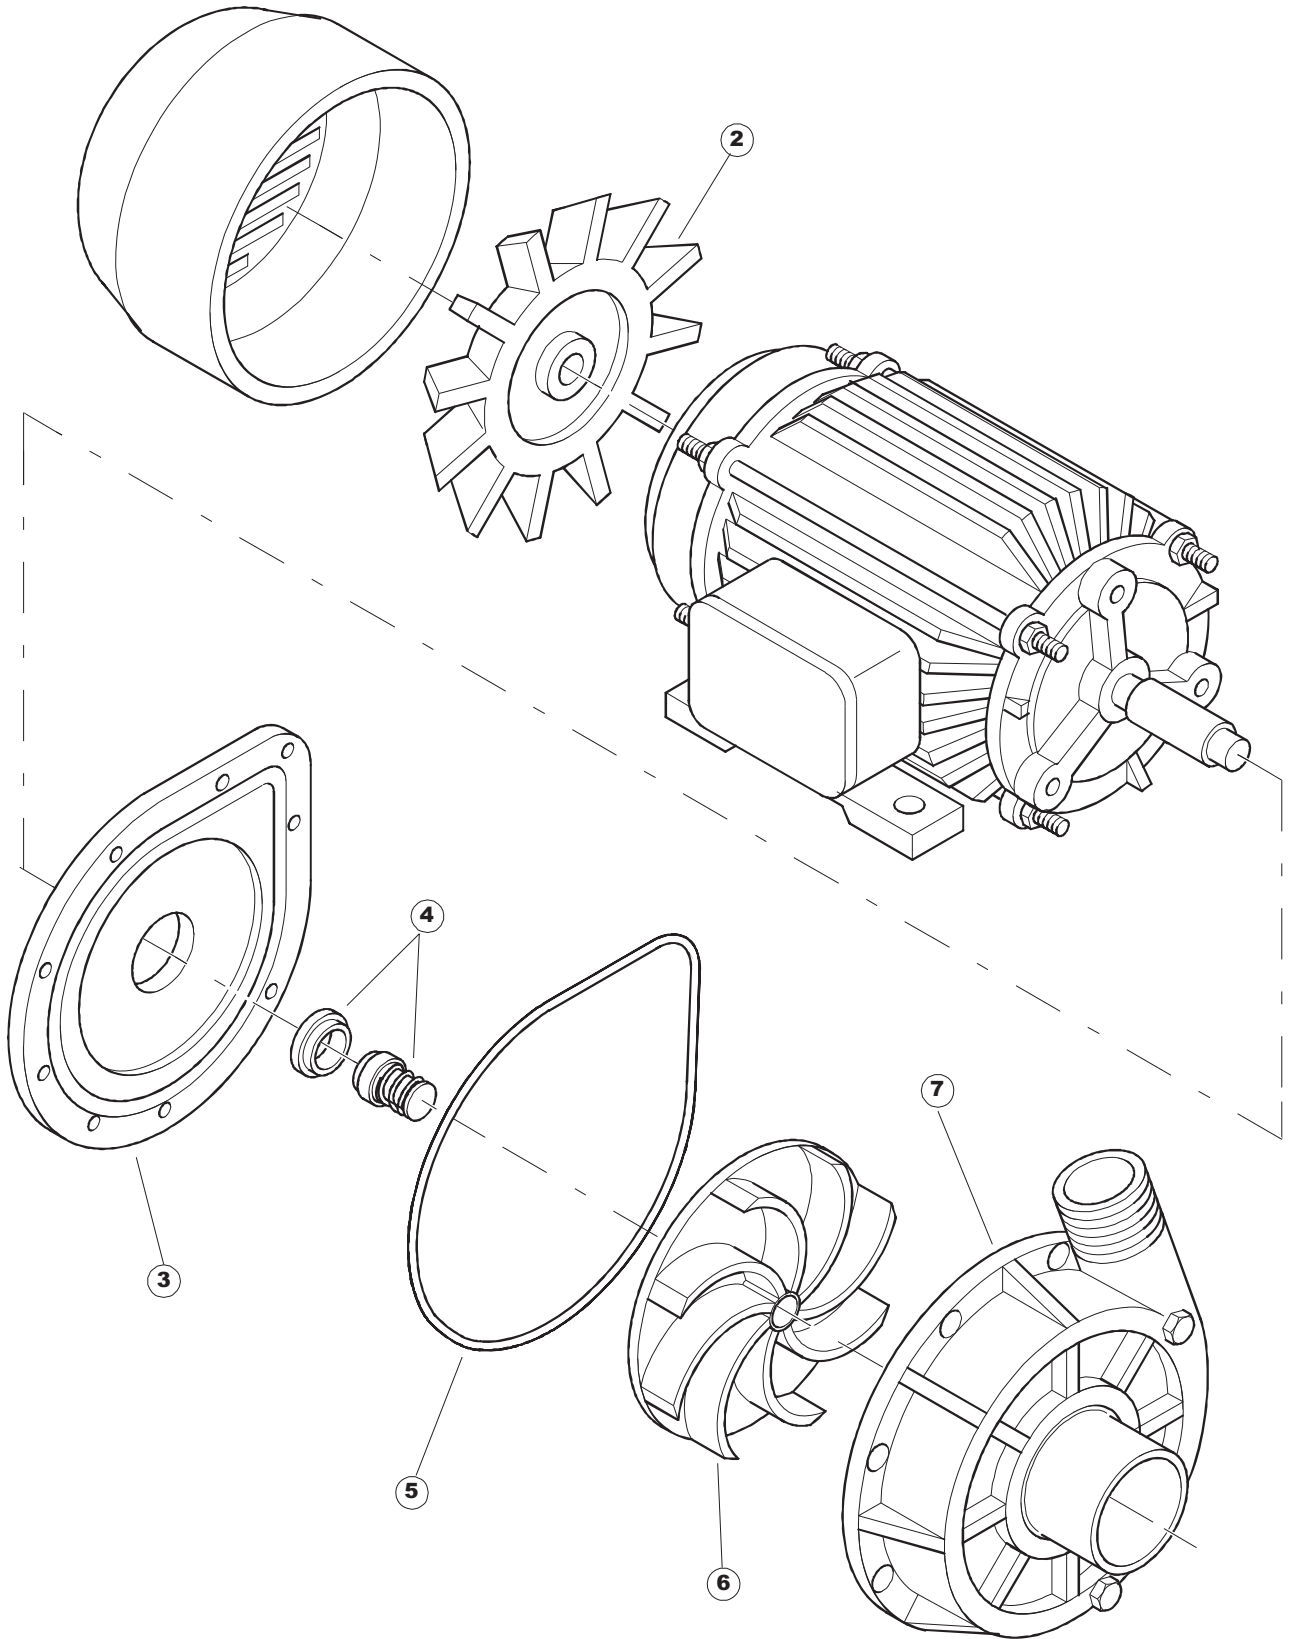

422522725

1

Seite	Position	Code	Alter Code	Beschreibung		
1	1	77534		SPORTELLO PRELAVAGGIO COMPLETO		
1	2	77560		FEDER KIT		
1	3	75225		BOX STÜTZFEDERN TÜR		
1	4	75226		FEDER-HAKEN		
1	5	77539		RUECKWANDVERKLEIDUNG		
1	6	77541		SUPPORT-CENTER RÜCKSEITE		
1	7	77542		OBERPANEEL		
1	8	75327		AUSSENENLINKKANAL MIT ECK-DICHTIGKEIT		
1	9	75121		STAB, STÜTZE FÜR VORHANG		
1	10	75120		VORHANG, EINTRITT/AUSTRITT		
1	11	75586		BEFESTIGUNGSWINKEL FUER VORHANG - FERTIGTEIL		
1	12	75328		AUSSENENLINKKANAL MIT ECK-DICHTIGKEIT		
1	13	75308		INNEREUNTERE VORDERPLATTE PG-FERTIGTEIL		
1	14	75307		AEUSSERE VORDERPLATTE UNTEN PG FERTIFTEIL		
1	15	77526		HOSE		
1	16	75647		NICHT IN DER PREIS LISTE		
1	17	75064		SICHEREITSHAKEN		
1	18	77531		GUIDA CESTELLO PRELAVAGGIO PG FINITA		
1	19	77543		PANEEL		
1	20	926049	DEP45	DRUCKSCHALTER 761999 180-70		
1	21	143005	SPG10	SCHLAUCH TP 5X11 (CASER/15/NL C4N)		
1	22	984005	REB984005	GRUPPO CAMPANA PRESSOST.35/40		
1	23	73100		FUESS		
1	24	77567		MONTANTE CENTRALE COMPLETO		
1	25	77527		COLLEG. INFERIORE PRELAVAGGIO PG. FINITO		
1	26	70159		CESTELLO VASCA (PLASTICA)		
1	27	77846		ÜBERLAUF		
1	28	77546		ABSAUG SIEB DER PUMPE		
1	29	CGR4131NT		O-RING 4131 SCHWARZE SCHRAUBE SH.70		
1	30	77842		FILTRO PRELAVAGGIO TRAINO CPL (PLASTICA)		
1	31	80871		TUERKONTAKTSCHALTER		
1	32	77544		ROHRE		
1	33	77524		NUT		
1	34	77525		GEBOEGENS		
1	35	75105		BEF. WINKEL		
1	36	77528		PARETE DIVISORIA PG.FINITO		
1	37	77830		CARRELLO TRAINO PRELAVAGGIO COMPLETO		
1	38	77529		STAFFA COLLEGAMENTO MODULI PG.FINITO		
1	55	75871		ABLAUFGARNITUR		
1	56	75873		DICHTUNG		
1	57	75872		KUNSTSTOFFMUTTER		
2	1	77701		TELAIO PREL-ANGOLO DX		
2	2	77793		MONTANTE ANTERIORE DX COMPLETO		
2	3	77761		CAPPETTA PRELAVAGGIO ANGOLO COMPLETA		
2	4	77794		WAGEN		
2	5	77120		VORHANG EINLAUF/AUSLAUF KORBTR.		
2	6	75380		STEIGBUEGEL		
2	7	77121		LAGER FUER VORHAN		
2	8	70159		CESTELLO VASCA (PLASTICA)		
2	9	77136		STAFFA SOTTOPIANO PG.F		
2	10	77842		FILTRO PRELAVAGGIO TRAINO CPL (PLASTICA)		
2	11	77774		PANNELLO ANTERIORE COMPLETO		