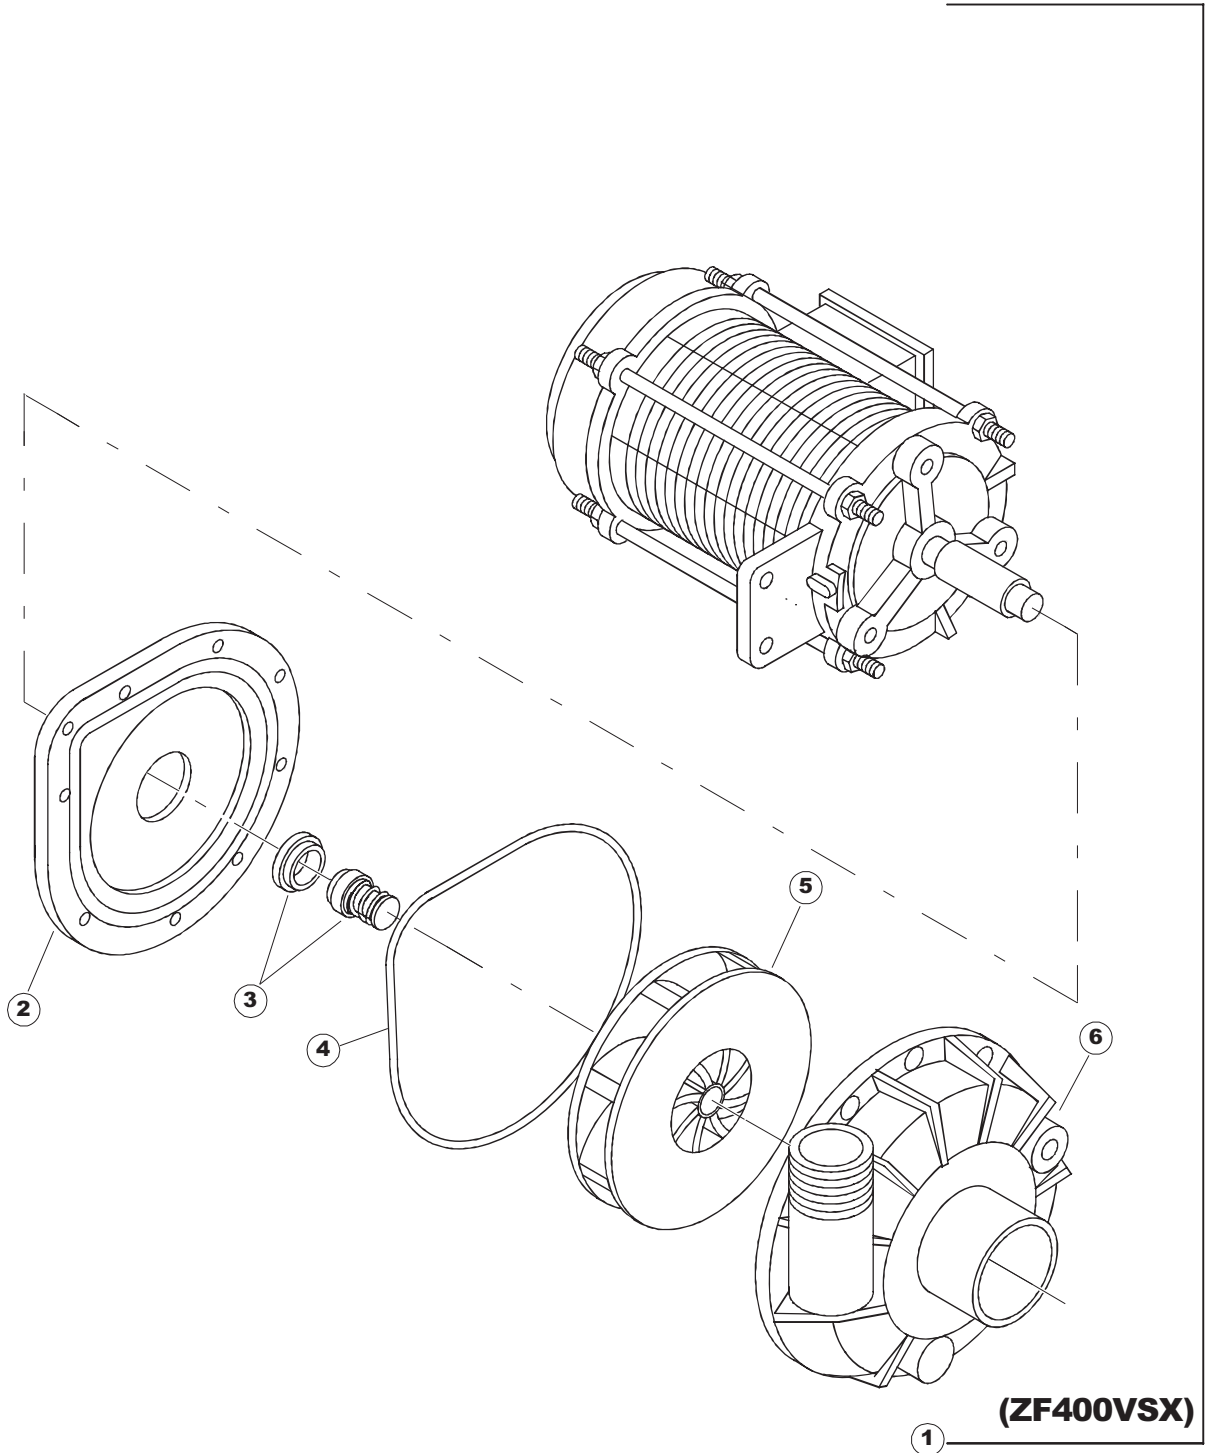

422522725

1

Seite	Position	Code	Alter Code	Beschreibung		
1	1	77534		SPORTELLO PRELAVAGGIO COMPLETO		
1	2	77560		FEDER KIT		
1	3	75225		BOX STÜTZFEDERN TÜR		
1	4	75226		FEDER-HAKEN		
1	5	77539		RUECKWANDVERKLEIDUNG		
1	6	77541		SUPPORT-CENTER RÜCKSEITE		
1	7	77542		OBERPANEEL		
1	8	75327		AUSSENENLINKKANAL MIT ECK-DICHTIGKEIT		
1	9	75121		STAB, STÜTZE FÜR VORHANG		
1	10	75120		VORHANG, EINTRITT/AUSTRITT		
1	11	75586		BEFESTIGUNGSWINKEL FUER VORHANG - FERTIGTEIL		
1	12	75328		AUSSENENLINKKANAL MIT ECK-DICHTIGKEIT		
1	13	75308		INNEREUNTERE VORDERPLATTE PG-FERTIGTEIL		
1	14	75307		AEUSSERE VORDERPLATTE UNTEN PG FERTIFTEIL		
1	15	77526		HOSE		
1	16	75647		NICHT IN DER PREIS LISTE		
1	17	75064		SICHEREITSHAKEN		
1	18	77531		GUIDA CESTELLO PRELAVAGGIO PG FINITA		
1	19	77543		PANEEL		
1	20	926049	DEP45	DRUCKSCHALTER 761999 180-70		
1	21	143005	SPG10	SCHLAUCH TP 5X11 (CASER/15/NL C4N)		
1	22	984005	REB984005	GRUPPO CAMPANA PRESSOST.35/40		
1	23	73100		FUESS		
1	24	77567		MONTANTE CENTRALE COMPLETO		
1	25	77527		COLLEG. INFERIORE PRELAVAGGIO PG. FINITO		
1	26	70159		CESTELLO VASCA (PLASTICA)		
1	27	77846		ÜBERLAUF		
1	28	77546		ABSAUG SIEB DER PUMPE		
1	29	CGR4131NT		O-RING 4131 SCHWARZE SCHRAUBE SH.70		
1	30	77842		FILTRO PRELAVAGGIO TRAINO CPL (PLASTICA)		
1	31	80871		TUERKONTAKTSCHALTER		
1	32	77544		ROHRE		
1	33	77524		NUT		
1	34	77525		GEBOEGENS		
1	35	75105		BEF. WINKEL		
1	36	77528		PARETE DIVISORIA PG.FINITO		
1	37	77830		CARRELLO TRAINO PRELAVAGGIO COMPLETO		
1	38	77529		STAFFA COLLEGAMENTO MODULI PG.FINITO		
1	55	75871		ABLAUFGARNITUR		
1	56	75873		DICHTUNG		
1	57	75872		KUNSTSTOFFMUTTER		
2	1	77701		TELAIO PREL-ANGOLO DX		
2	2	77793		MONTANTE ANTERIORE DX COMPLETO		
2	3	77761		CAPPETTA PRELAVAGGIO ANGOLO COMPLETA		
2	4	77794		WAGEN		
2	5	77120		VORHANG EINLAUF/AUSLAUF KORBTR.		
2	6	75380		STEIGBUEGEL		
2	7	77121		LAGER FUER VORHAN		
2	8	70159		CESTELLO VASCA (PLASTICA)		
2	9	77136		STAFFA SOTTOPIANO PG.F		
2	10	77842		FILTRO PRELAVAGGIO TRAINO CPL (PLASTICA)		
2	11	77774		PANNELLO ANTERIORE COMPLETO		