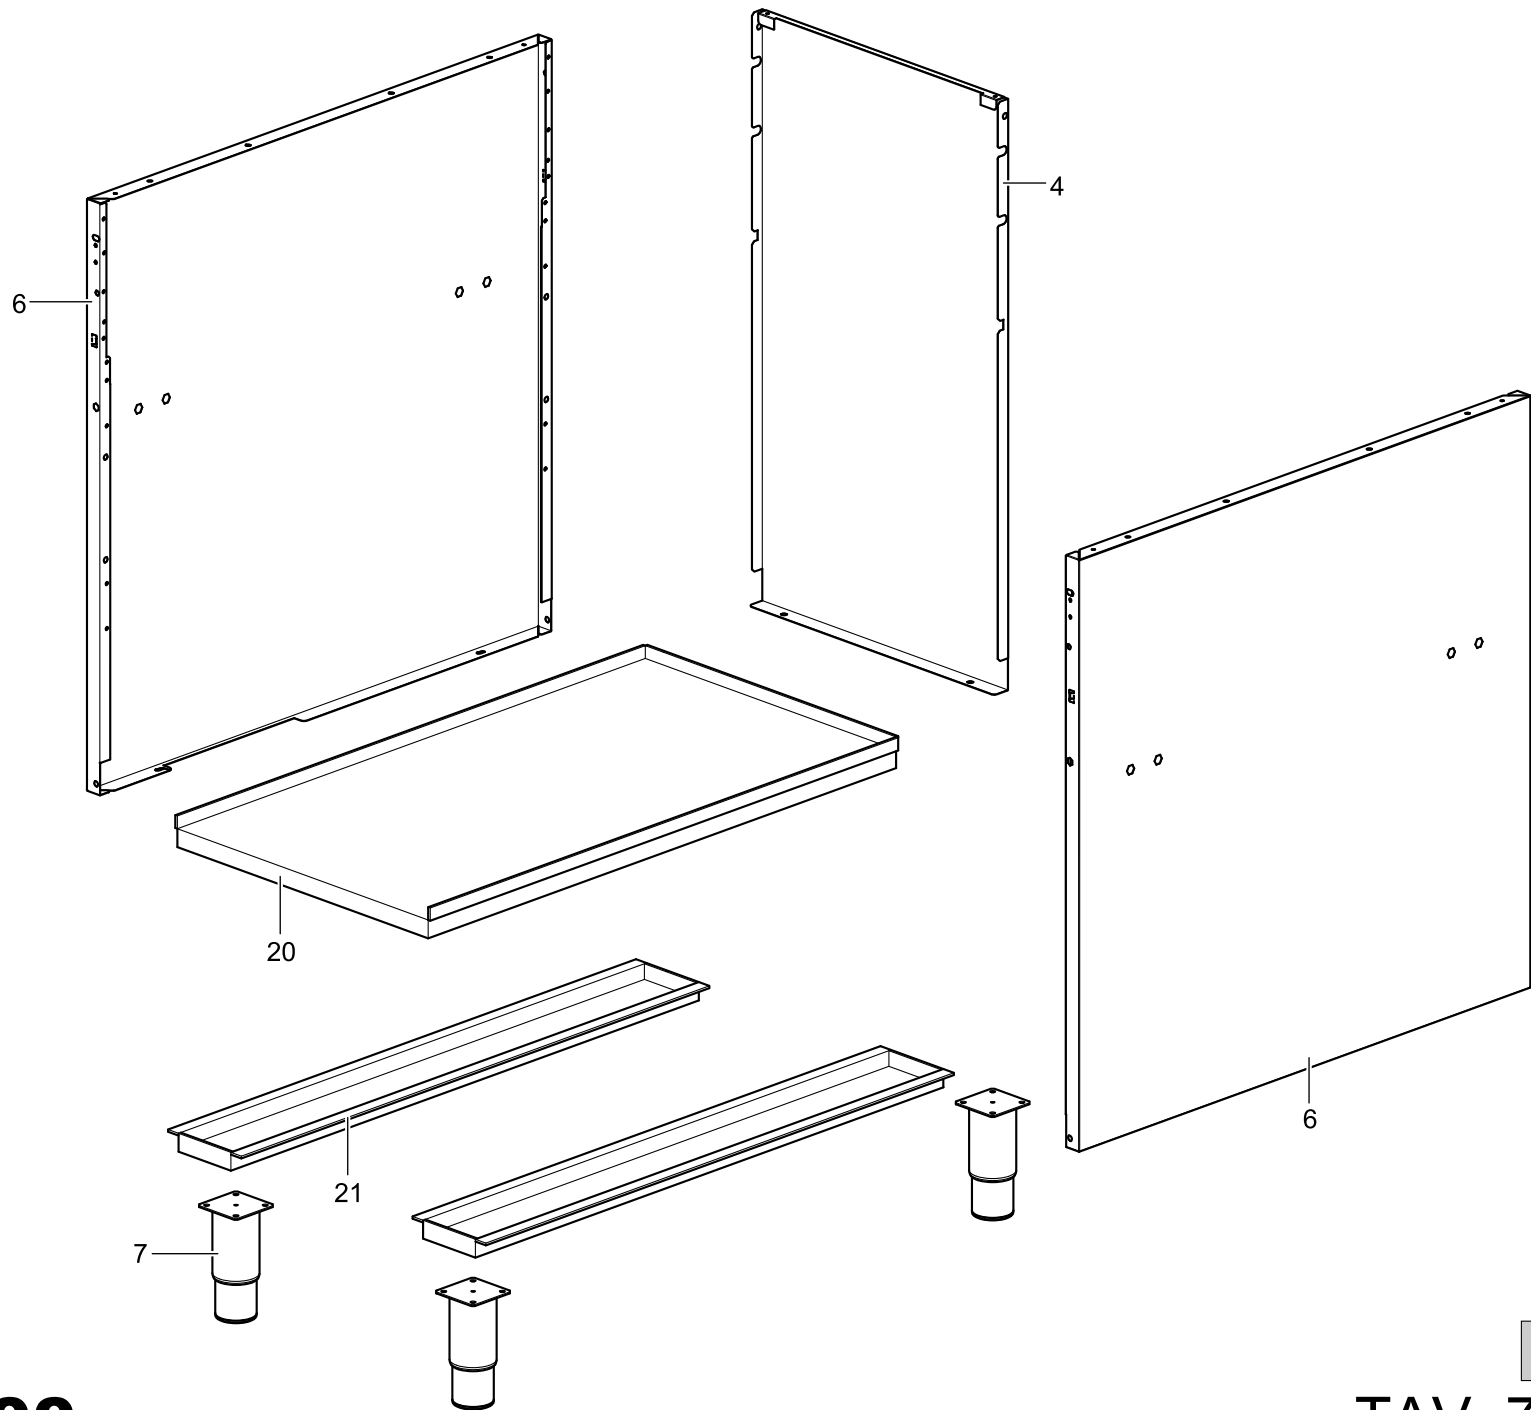

DOMINA 700

ECCA477

TAV. 700-154

DOMINA 700

ECCA477

TAV. 700-154

TAVOLA	POS.	CODICE	ITALIANO	FRANCESE	INGLESE	TEDESCO
TAV 700-154	1	169599	AS.PIANO+VASCA ECC477	PLAN + CUVE	PLANE + BOWL	EBENE + WANNE
TAV 700-154	2	167732	GRIGLIA CAM.G2S77 INOX	CUVE	BOWL	WANNE
TAV 700-154	2A	166594	GRIGLIA CAM.NERA/LUC/RAAF	CUVE	BOWL	WANNE
TAV 700-154	3	ERI477	RISCALDATORE	SYSTÈME DE CHAUFFAGE	HEATING SYSTEM	HEATING SYSTEM
TAV 700-154	4	167248	POSTERIORE INOX EF477	PANNEAU DERRIÈRE INOX	STAINLESS STEEL BACK PANEL	INOX-RÜCKWAND
TAV 700-154	5	RTCU900415	CAVO AL.250/SEZ.1,5X3CAVI	CABLE	CABLE	KABEL
TAV 700-154	6	166556	FIANCO G4SF77	CÔTÉ	SIDE	SEITE
TAV 700-154	7	RTCU700277	PIEDINO+T.S.G4SF7/145	PIED	FOOT	FUSS
TAV 700-154	8	GACU700281	AS.FONDO FORATO ECC47	FOND	BOTTOM	UNTERE EBENE
TAV 700-154	⑨	168847+169907	CORPO MANOP.COM.E29/1+MOLLETTA + ANELLO	COMMUTATOR KNOB+RING	BOUTON DU COMMUTATEUR+ANNEAU	KOMMUTATORKUGELGRIFF+RING
TAV 700-154	10	169602	AS.CRUSCOTTO ECC477	PANNEAU DE CONTRÔLE	CONTROL PANEL	STIRNBRETT
TAV 700-154	11	PACU700653	SQ.FIS.RESIST.EBM47	EGUERRE	CREW	WINKEL
TAV 700-154	12	RTBF900045	MORSETTIERA 12M-PA220TV 1-6+1-6 104017	TERMINAL BLOCK	GROUPE DE CONNECTION DES CABLE	KLEMMBRETT
TAV 700-154	13	167629	PIASTRINA SUPP.MORS.EF477T	PILOT PANNEAU DE CONTRÔLE	PLATCONTROL PANEL	PILOT STEUERTAFEL
TAV 700-154	14	RTCU700598	R.ECC47 0,35KW230 1GIK1H651004	RESISTANCE	ELEMENT	ELEKTR. WIDERSTAND
TAV 700-154	15	PACU700654	SQ.SUP.RESIS.EBM47	EGUERRE	CREW	WINKEL
TAV 700-154	⑩	PACU700652	PI.P/RESIST.EBM47	PANNEAU INFÉRIEURE	LOWER PANEL	UNTERE EBENE
TAV 700-154	17	PACU701083	DISTANZ.FONDO.FORATO ECC47	FOND	BOTTOM	UNTERE EBENE
TAV 700-154	⑪	166465	LAMP.SP.VERDE SL-CO27500	LAMPE TEMOIN VERTE	GREEN WARNING LAMP	GRÜNE KONTROLLEUCHTE
TAV 700-154	⑫	RTCU700212	COMM.BM2E 4922015705	COMMUTATEUR	COMMUTATOR	KOMMUTATOR
TAV 700-154	20	167324	PI.INF.INOX	PLAN INFÉRIEUR	LOWER PLAN	UNTERE EBENE
TAV 700-154	21	166557	TRA.P/PIEDINI NSA49/99	TRAVERSE	CROSSBAR	QUERTRÄGER