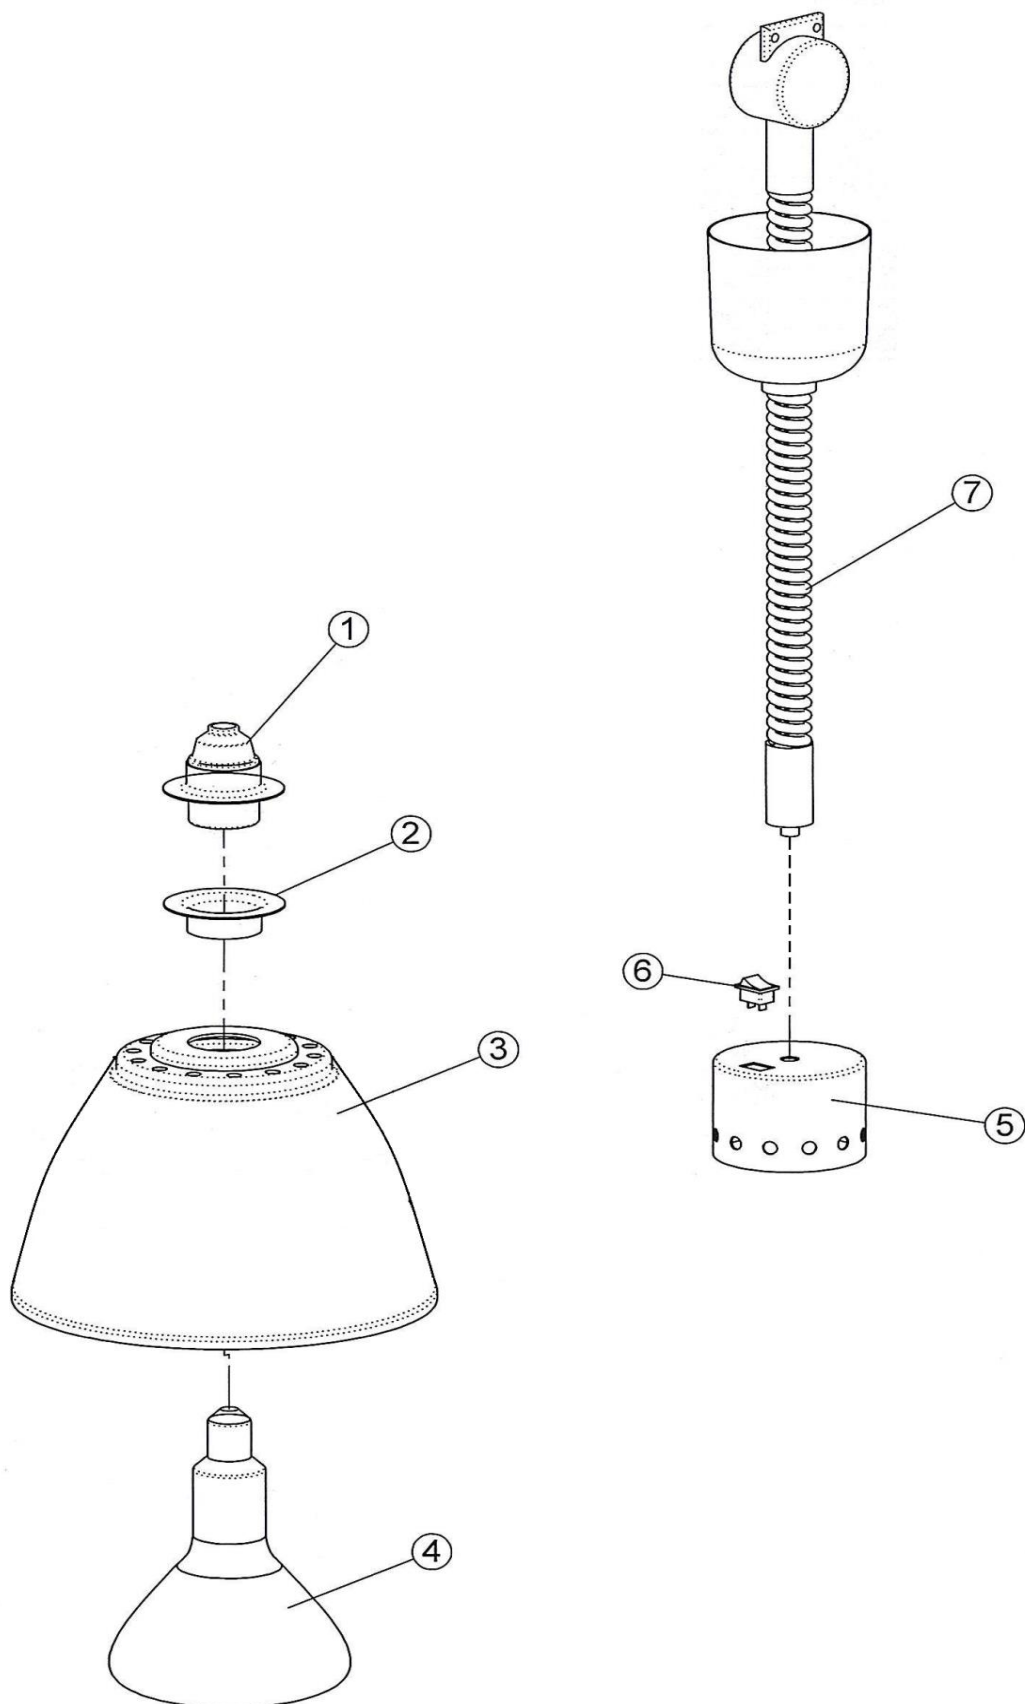

Wärmestrahler Ø 225 mm, Aluminium, Weißlicht

Artikel-Nr.
274016 (NA25W)

Explosionszeichnung / Ersatzteile

Bitte bei Ersatzteilbestellung immer Artikelnummer und
Seriennummer mit angeben!

SPARE PART LIST / ESPLOSO NA - NB - NC - NR - NT25

SPARE PART LIST / ESPLOSO NA - NB - NC - NR - NT25

REF.	CODE CODICE	DESCRIPTION	DESCRIZIONE	
1	R00184	Lamp holder E27	Portalampada E27	
2	R00185	Lamp holder ring	Anello portalampada	
3		Bell NA	Campana NA	
3		Bell NB	Campana NB	
3		Bell NC	Campana NC	
3		Bell NR	Campana NR	
3		Bell NT	Campana NT	
4	R00036	Lampe IR 250W E27 RED	Lampada IR 250W E27 ROSSA	
4	R00037	Lampe IR 250W E27 WHITE	Lampada IR 250W E27 BIANCA	
5		Hood NA	Cappuccio campana NA	
5		Hood NB	Cappuccio campana NB	
5		Hood NC	Cappuccio campana NC	
5		Hood NR	Cappuccio campana NR	
5		Hood NT	Cappuccio campana NT	
6	R00192	Switch	Interruttore	
7	R00193	Rise-and-fall cable 3x0,75	Cavo saliscendi 3x0,75	