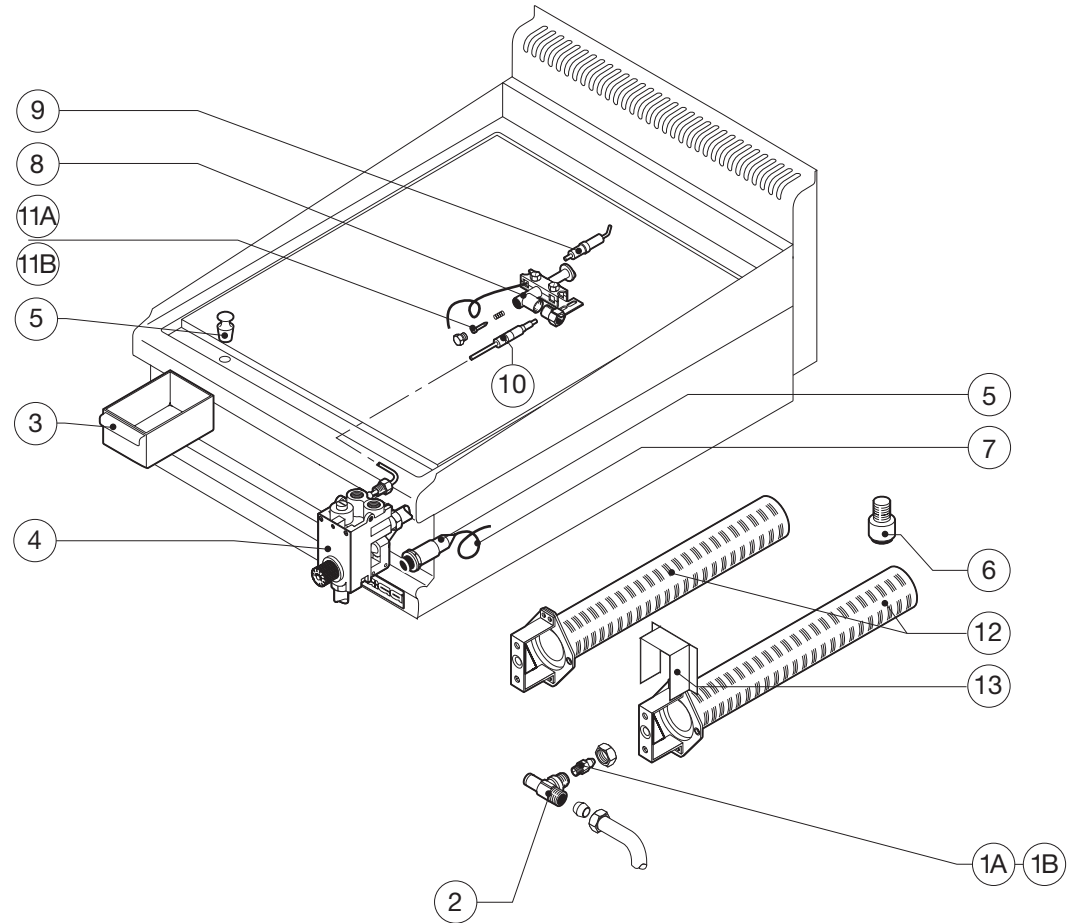

SKT60GC2

A = GPL / LP gas / Gaz liquide / Flüssiggas (2H)  
B = Gas metano / Natural gas / Gaz naturel / Erdgas (3+)

Pezzi/Pieces Pieces/Anzahl	Pos.	Validità dalla matricola Validity from serial number Validité du numéro matricule Gültigkeit ab der (Seriennummer)	Validità alla matricola Validity up to serial number Validité au numéro matricule Gültigkeit bis zur (Seriennummer)	Codice Code Artikel Nummer	Descrizione	Description	Description	Beschreibung
<b>SKT60GC2</b>								
2	1A			Y30200	Iniettore GPL	LPG injector	Injecteur GPL	Gasdüse GPL
2	1B			Y30700	Iniettore metano	Natural gas injector	Injecteur methane	Gasdüse methan
2	2			0000X16100	Porta iniettore	Injector-holder	Porte-injecteur	Düsenträger
1	3			B12100	Cassetto raccogliughi	Deep fat tray	Tiroir de recueil des jus	Fettauffangwanne
2	4			0000X13400	Valvola gas	Gas valve	Vanne gaz	Gashahn Klappe
2	5			M02100	Piezo elettrico	Piezo-electric ignition	Piezo électrique	Piezoelektrischer Zünder
4	6			M06400	Piedino	Foot	Pied	Fuss
2	7			X40100	Cavo A.T. L. 400	H.T. Cable l. 400	Cable H.T. L. 400	Hochspannungsk. Länge 400
2	8			X13500	Pilota	Pilot	Veilleuse d'allumage	Zündflammenbrenner
2	9			X14600	Candeletta	Ignition plug	Bougie	Glühkerze
1	10			X13900	Termocoppia	Thermocouple	Thermocouple	Thermoelement
2	11A			X19906	Iniettore pilota GPL	LPG pilot injector	Injecteur pilote GPL	Pilotdüse GPL
2	11B			X19907	Iniettore pilota metano	Natural gas pilot injector	Injecteur pilote methane	Pilotdüse methan
2	12			Y22300	Brucciatore	Burner	Bruleur	Brenner
2	13			C55400	Regolatore aria	Air regulator	Régleur d'air	Luftregler