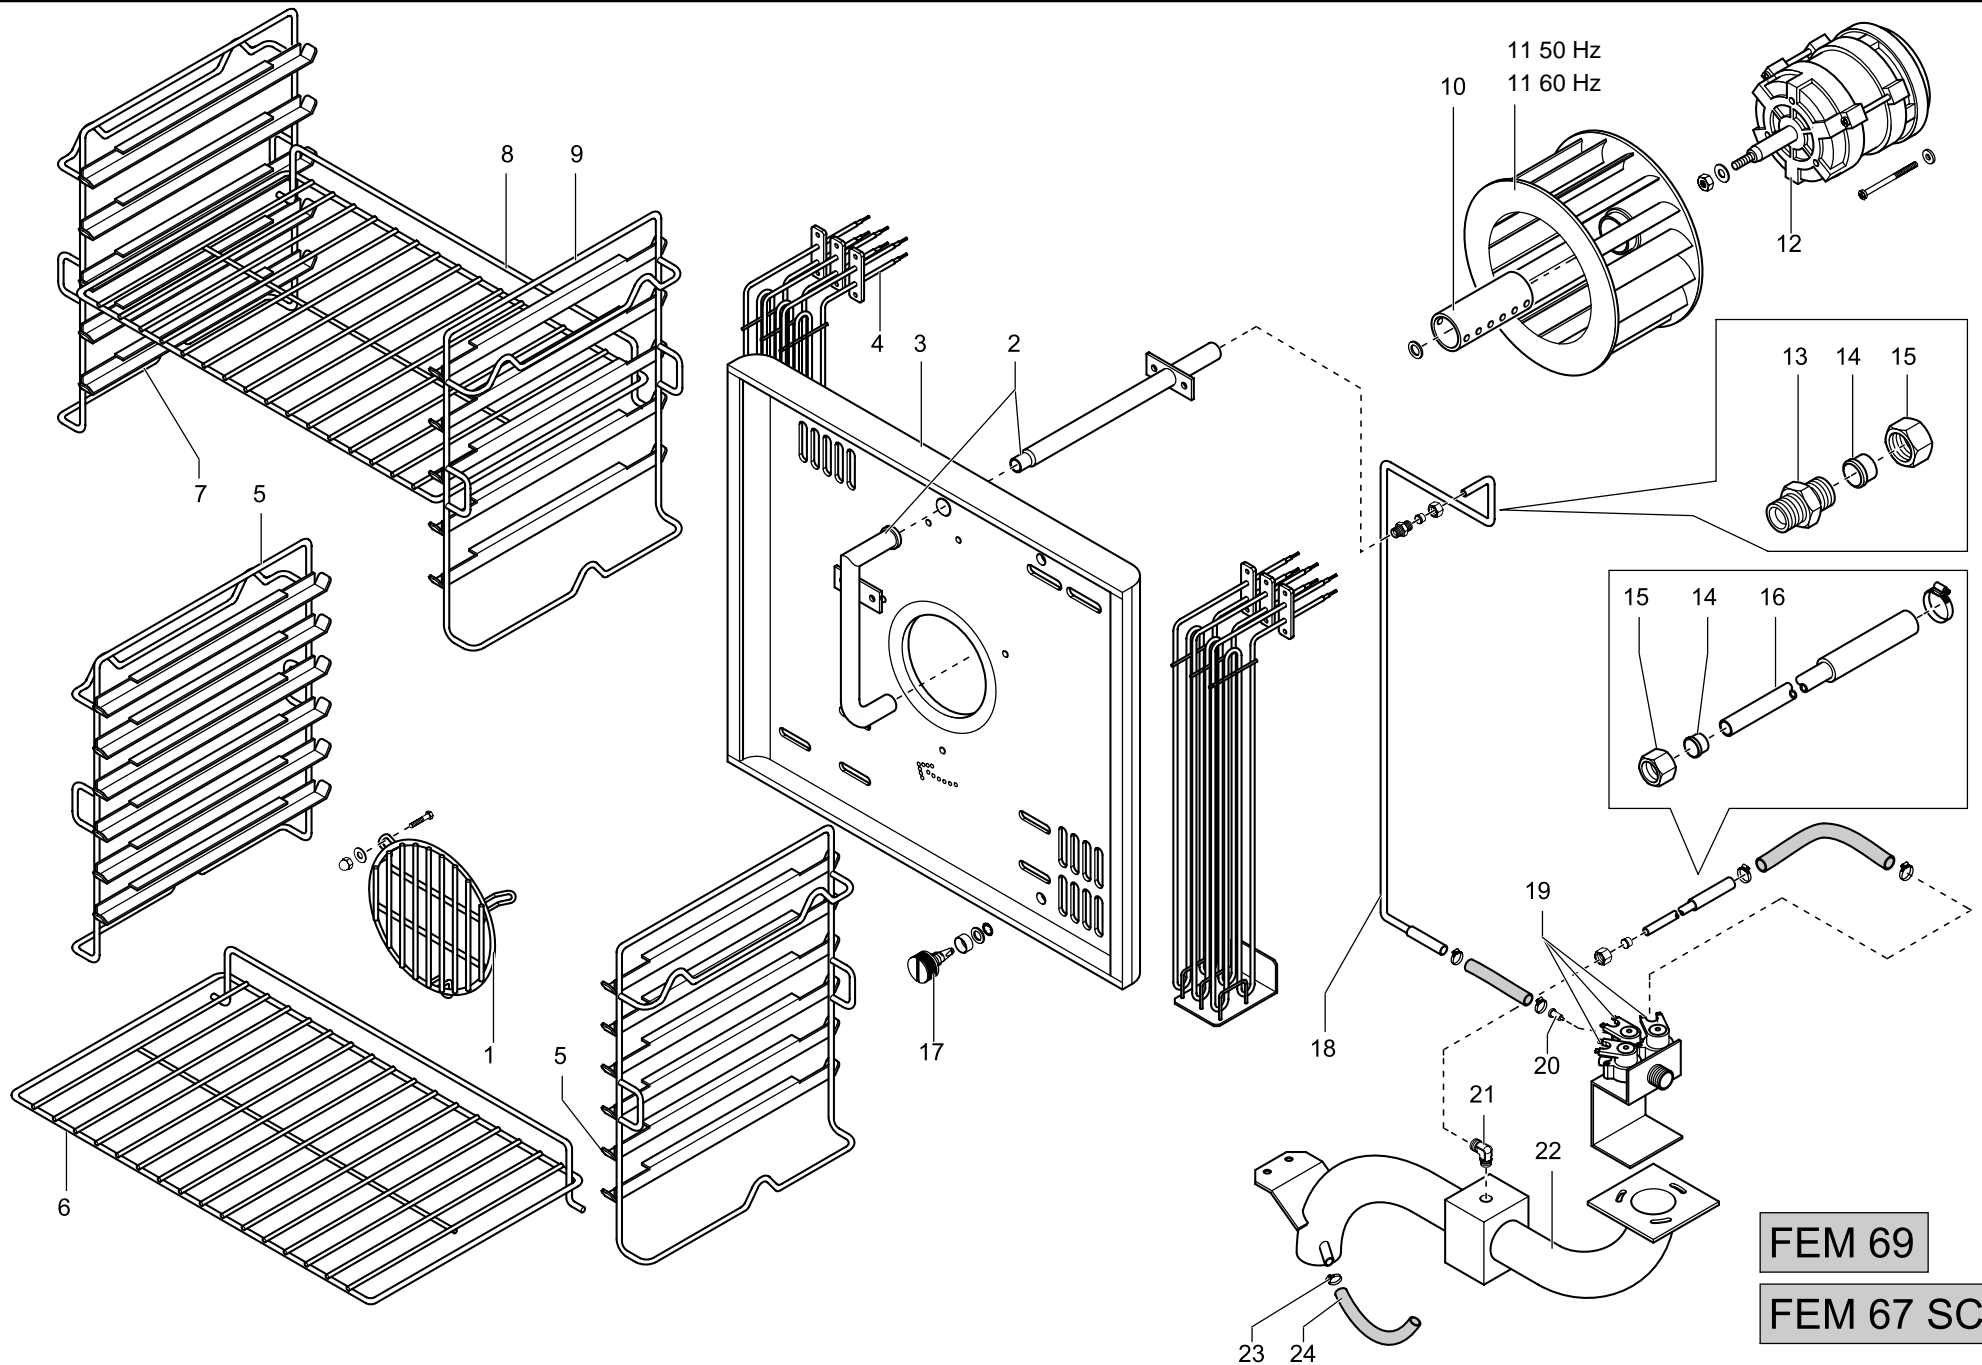

FEM 67 SC

JOKER

TAV. 659

FORNI TAV. 659	1	PAFOC00394	CERN.INF.P.F.SX FCV	CHARNIÈRE INFÉRIEUR GAUCHE PORTE DU FOUR	INGE PIN INFER.LEFT	TÜRANGEL UNTENLINKS
FORNI TAV. 659	1	PAFOC00583	CERN.INF.P.F.DX FCV	CHARNIÈRE INFÉRIEUR DROITE PORTE DU FOUR	INGE PIN INF. RIGHT	TÜRANGEL INF. RECHTS
FORNI TAV. 659	2	GAFOC00176	AS.PORTA F.SX FEC060/1	PORTE DU FOUR GAUCHE	OVEN DOOR LEFT	OFENTÜR LINKS
FORNI TAV. 659	2	GAFOC00209	AS.PORTA F.DX FEC060/1	PORTE DU FOUR DROITE	OVEN DOOR RIGHT	OFENTÜR RECHTS
FORNI TAV. 659	3	MPGOM03P00	GUARNIZIONE VETRO	GARNITURE VERRE	GASKET GLASS	GLASDICHTUNG
FORNI TAV. 659	4	RTFOC00360	MANIGLIA	POIGNÉE	HANDLE	HANDGRIFF
FORNI TAV. 659	5	RTFOC00338	ANELLO EST.MAN.P.F.FCV.	ANNEAU EXT. POIGNÉE PORTE DU FOUR	OUTWARD RING OVEN DOOR HANDLE	HANDGRIFF
FORNI TAV. 659	6	RTFOC00401	BASETTA MANIGLIA	EPAISSEUR POIGNÉE	HANDLE	HANDGRIFF
FORNI TAV. 659	7	RTFOC00337	ANELLO INT.GRADINO MAN.P.F.FCV	ANNEAU INTERIEUR EPAISSEUR	INNER RING	INNENRING
FORNI TAV. 659	8	RTFOC00470	CRISTALLO P.F.FEC060 C/VALV.	VERRE CHAUFFE	GLASS CHAMBER	GLAS KAMMER
FORNI TAV. 659	9	GAFOC00182	C/PORTA FORNO SX	C/PORTE DU FOUR GAUCHE	C/OVEN DOOR LEFT	C/OFENTÜR LINKS
FORNI TAV. 659	9	GAFOC00205	AS.C/PORTA F.DX FEC060/1	C/PORTE DU FOUR DROITE	C/OVEN DOOR RIGHT	C/OFENTÜR RECHTS
FORNI TAV. 659	10	RTFOC00721	GUARNIZ.P.F.FEC060 GIUNTATA	GARNITURE PORTE	GASKET DOOR	TÜRDICHTUNG
FORNI TAV. 659	11	GAFOC00182	C/PORTA FORNO SX	C/PORTE DU FOUR GAUCHE	C/OVEN DOOR LEFT	C/OFENTÜR LINKS
FORNI TAV. 659	11	GAFOC00185	AS.COPECHIO FGC060/1	COUVERCLE EXTÉRIEUR	COVER EXTERNAL	ABDECKUNG AUSSEN
FORNI TAV. 659	12	GAFOC00180	AS.CASSETTO SX FEC060/1	BASSIN GAUCHE	TRAY LEFT	SCHUBLADE LINKS
FORNI TAV. 659	12	GAFOC00250	AS.CASSETTO DX FEC060/1	BASSIN DROITE	TRAY RIGHT	SCHUBLADE RECHTS
FORNI TAV. 659	13	RTFOC00413	PIEDINO+T.OTTAG.FGC065/87,5	PIED	FOOT	FUSS
FORNI TAV. 659	14	RTFOC00711	MICROINT.FCV. RMP UNIPOL.30907	MICRO-INTERRUPTEUR PORTE DU FOUR	MICRO OVEN DOOR	MIKRO OFENTÜR
FORNI TAV. 659	15	GAFOC00242	AS.CRUSCOTTO FGM67	PANNEAU DE CONTRÔLE	CONTROL PANEL	STIRNBRETT
FORNI TAV. 659	16	PAFOC00491	FIANCO DX FEC060/1	CÔTÉ DROITE	RIGHT SIDE	RECHTE SEITE
FORNI TAV. 659	17	PAFOC00612	POSTERIORE INOX FEM69/1	PANNEAU POSTERIEUR	BACK PANEL	HINTEN
FORNI TAV. 659	18	GAFOC00193	AS.COPECHIO FEM060/1	COUVERCLE	COVER	BECKENABDECKUNG
FORNI TAV. 659	19	PAFOC00493	FIANCO SX FEC060/1	CÔTÉ GAUCHE	LEFT SIDE	LINKE SEITE
FORNI TAV. 659	20	GAFOC00030	AS.CERN.SUP.SX P.F.FCV.	CHARNIÈRE SUPÉRIEURE GAUCHE	INGE PIN SUPER.LEFT	TÜRANGEL OBEN LINKS
FORNI TAV. 659	20	GAFOC00213	AS.CERN.SUP.DX P.F.FCV	CHARNIÈRE SUPÉRIEURE DROITE	INGE PIN SUP. RIGHT	TÜRANGEL RECHTS
FORNI TAV. 659	21	GAFOC00027	AS.C/FORO CASS.FCV.	COUVRE TROU	PLUG	LOCHABDECKUNGSPFROPFEN
FORNI TAV. 659	22	RTFOC00555	AT.GRIGLIA LAT.F.FCV	ATTAQUE GRILLE LATÉRALE	GRILL CONNECTION SIDE	GRILLAUFPLAGE SEITE
FORNI TAV. 659	23	RTFOC00201	*VETRO P/LAMPADA FCV.	VERRE DU PORTELAMPE	GLASS P/LAMP	GLAS P/LAMPE
FORNI TAV. 659	24	RTFOC00202	GUARNIZIONE P/LAMPADA	GARNITURE DU PORTELAMPE	GASKET P/LAMP	DICHTUNG P/LAMPE
FORNI TAV. 659	25	RTFOC00382	*CORNICE FIS.VETRO P/LAMP.FCV	CADRE DU PORTELAMPE	MOULDING P/LAMP	UMRAHMUNG P/LAMPE
FORNI TAV. 659	26	RTFOC00037	LAMPADA	LAMPE	LAMP	LAMPE
FORNI TAV. 659	27	RTFOC00036	PORTA LAMPADA	PORTELAMPE	DOOR LAMP	PORTA LAMPE
FORNI TAV. 659	28	PAFOC00680	DISCO INF.SCARICO COND.FEMD100	DISQUE INFÉRIEUR DÉCHARGÉ	DISC INFER. OUTLET	SCHEIBE UNTEN AUSGANG
FORNI TAV. 659	29	RTFOC00392	MANOP.COND.FCV.TURCH.EKK25B	BOUTON	KNOB	DREHGRIF
FORNI TAV. 659	30	RTFOC00507	ASTA ANT.SCA.COND.FGC060/1 NIC	BARRE ANTÉRIEUR	ROD ANTERIOUR	STAB VORNE
FORNI TAV. 659	31	RTFOC00476	ASTA TRAS.SCA.COND.FEC060/1NIC	BARRE TRANSVERSAL	ROD TRANSVERS.	STAB
FORNI TAV. 659	32	RTFOC00009	GANCIO	CROCHET	HOOK	HAKEN
FORNI TAV. 659	33	RTFOC00005	ZOCCOLO ESTERNO	GODET EXTÉRIEUR	OUTWARD BASE	SOCKEL AUSSEN
FORNI TAV. 659	34	GAFOC00005	SERRATURA	SERRURE	LOCK	SCHLOSS
FORNI TAV. 659	35	RTFOC00057	ZOCCOLO CENTRALE	GODET CENTRAL	CENTRAL BASE	SOCKEL ZENTRAL