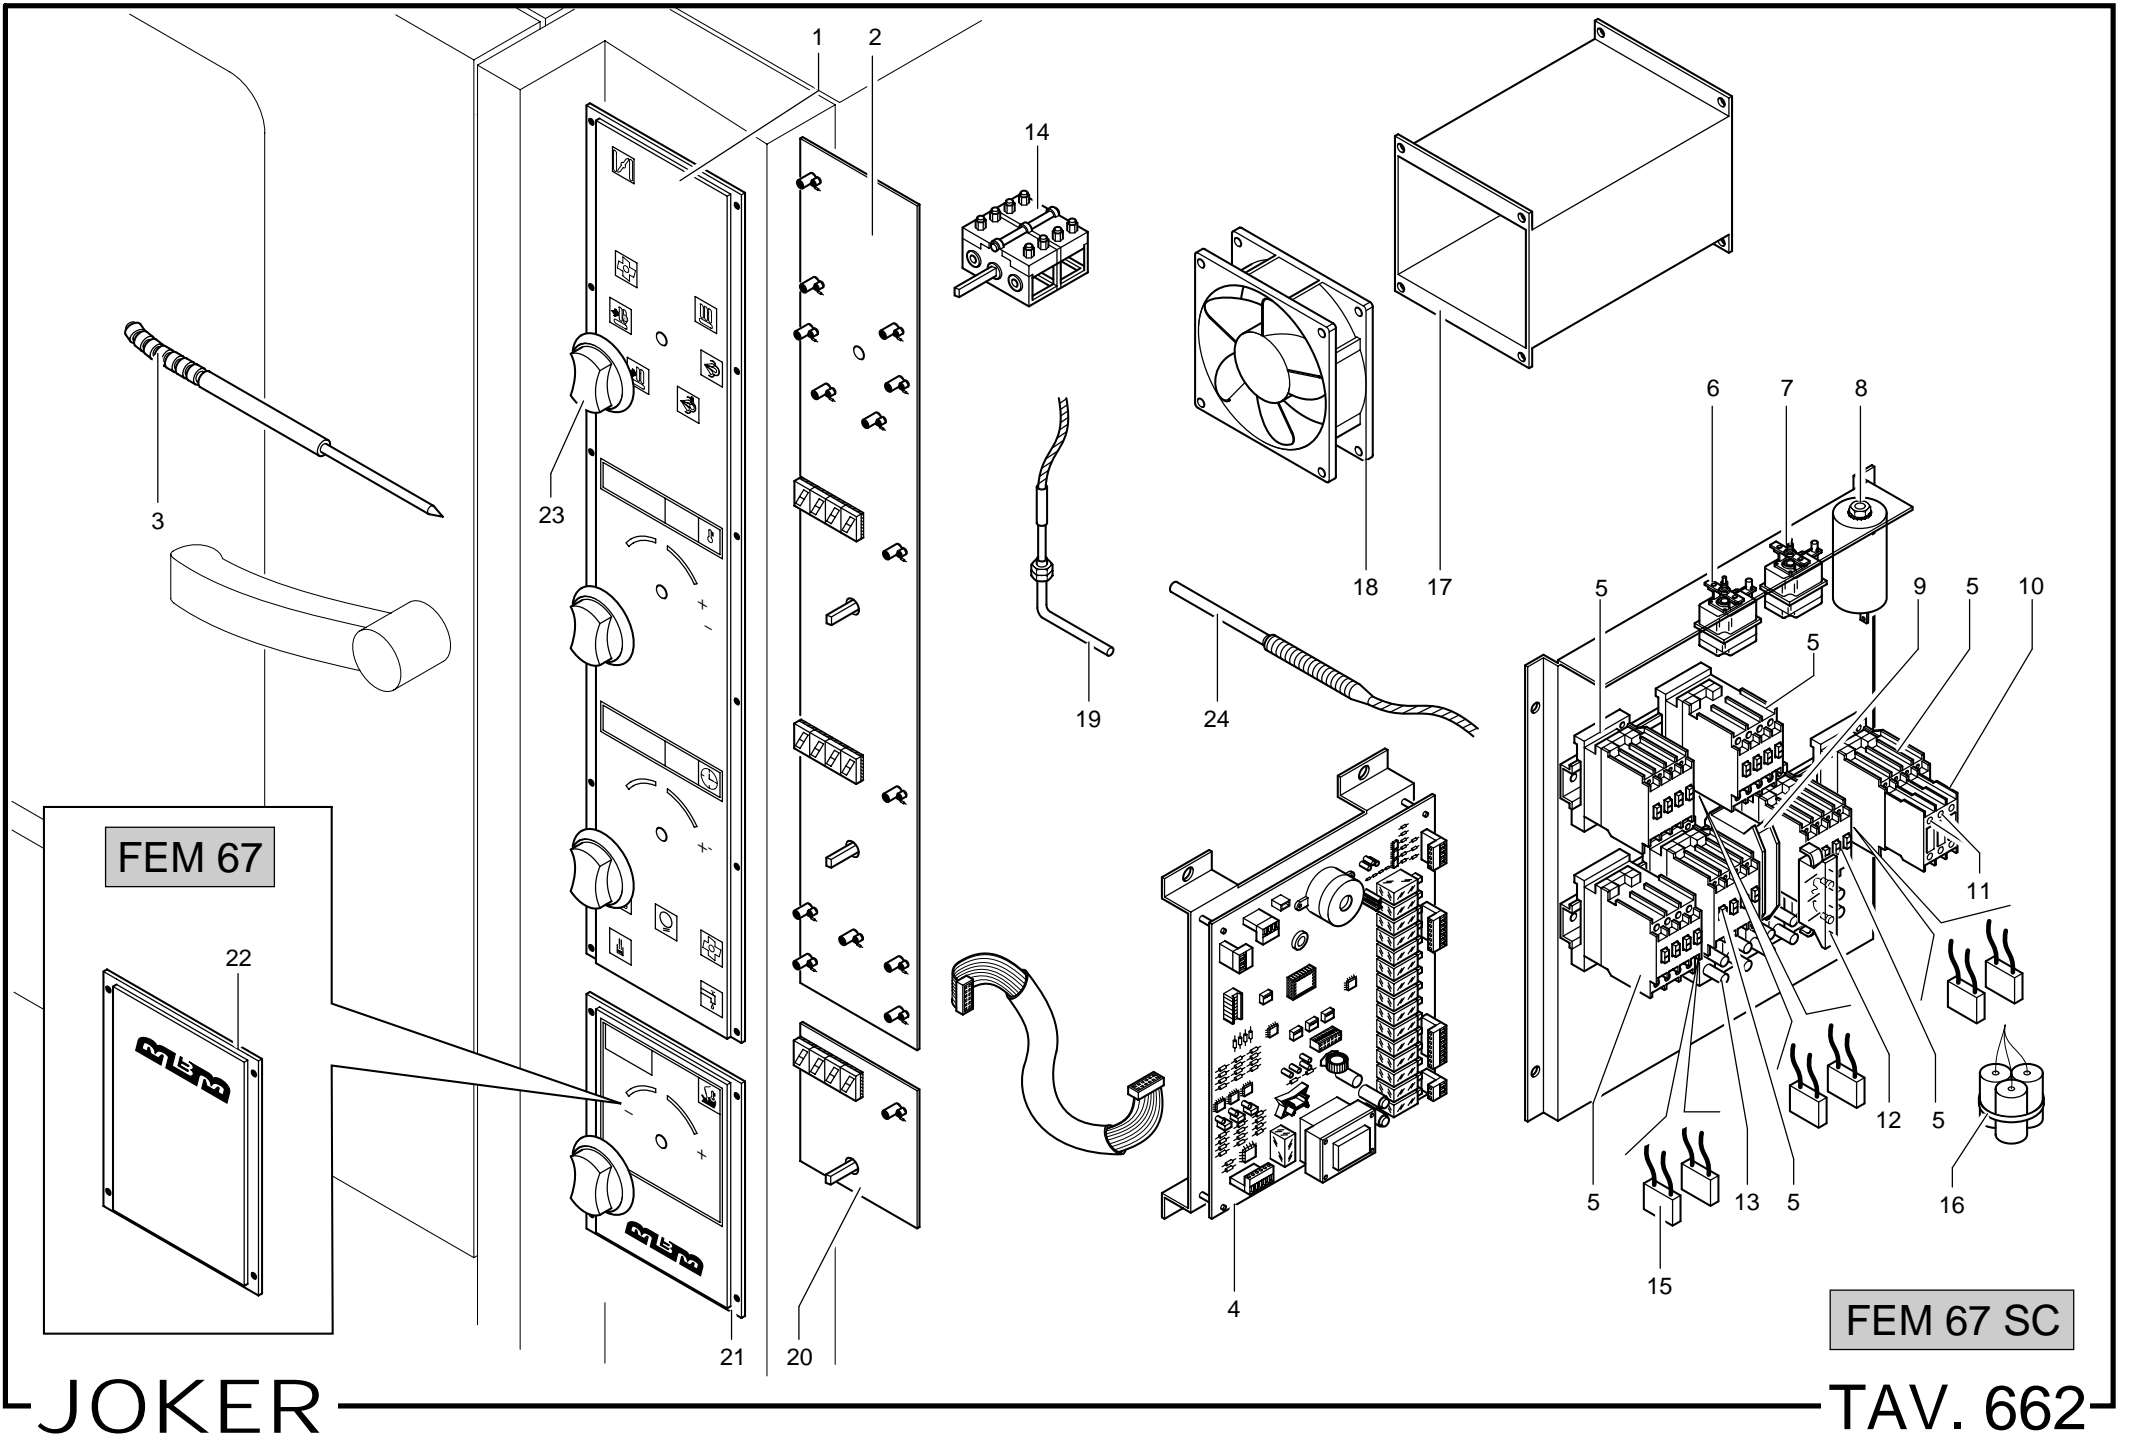

FEM 67

FEM 67 SC

JOKER

TAV. 662

FORNI TAV. 662	1	RTFOC00506	MASCHER.CRUS.FGMD067 FRONT.	MASQUE FRONTAL	COVER FRONTAL	ABDECKUNGVORNE
FORNI TAV. 662	2	RTFOC00672	SCHEDA DISPLAY FGMD107 98X3	CARTE DISPLAY	SCHEME DISPLAY	SCHALTPLAN DISPLAY
FORNI TAV. 662	3	RTFOC00464	SONDA C/CM.42 FCVM MBM00007	SONDE	PROBE	SONDE
FORNI TAV. 662	4	RTFOC00671	SCHEDA POTENZA FGMD107 050998	CARTE DE PUISSANCE	POWER SCHEME	SCHALTPLAN POTENZ
FORNI TAV. 662	5	RTFOC00465	RELAIS FCV.3TF3000-0AL2	RELAIS	RELAY	RELAIS
FORNI TAV. 662	6	RTFOC00173	T.L.FEM061/T120 5510522835	THERMOSTAT LIMITATEUR	THERMOSTAT LIMIT.	TERMOSTAT
FORNI TAV. 662	7	RTFOC00483	T.L.FCV/1T350 5510562800	THERMOSTAT LIMITATEUR	THERMOSTAT LIMIT. OVEN	LIMIT THERMOSTAT
FORNI TAV. 662	8	RTFOC00053	CONDENSATORE FCV 16152220MF450	CONDENSATEUR	CONDENS. MOTOR	CONDENS. MOTOR
FORNI TAV. 662	9	RTFOC00048	P/FUSIBILE+PIAS.FCV.VL04+VS0PT	PORTE-FUSIBLES	FUSE HOLDER	SICHERUNGSHALTER
FORNI TAV. 662	10	RTFOC00468	CONTATTI A.FCV.3TX4010-2A	AUXILIARIE CONTACT	AUXILIARY CONTACT	HILFSANSCHLÜSSE
FORNI TAV. 662	11	RTFOC00469	CONTATTI A.FCV.3TX4001-2A	AUXILIARIE CONTACT	AUXILIARY CONTACT	HILFSANSCHLÜSSE
FORNI TAV. 662	12	RTFOC00284	FUSIBILE 6,3 A	FUSIBLE 6,3 A	FUSIBLE 6,3 A	SICHERUNG 6,3 A
FORNI TAV. 662	13	RTBF900045	MORSETTIERA C4EF+SIMB/1-6	GROUPE DE CONNECTION 6 POLES	TERMINAL BLOCK 6 POLES	KLEMMBRETT 6 POLIG
FORNI TAV. 662	14	RTFOC00669	COMM.FGMD067 4647866823	COMMUTATEUR	COMMUTATOR	KOMMUTATORGRIFF
FORNI TAV. 662	15	RTFOC00023	A/DISTURBO FCV.F43LN3100ZF00K	ANTI-PERTURBATION	ANTIJAMMING FILTER	FILTER A/STÖRUNG
FORNI TAV. 662	16	RTFOC00312	A/DISTURBO FEC060 411132210	ANTI-PERTURBATION	ANTIJAMMING FILTER	FILTER A/STÖRUNG
FORNI TAV. 662	17	GAFOC00119	AS.CONV.CALORE FEM69	CONVOYER CHALEUR	HEAT CONVEYOR	WÄRMEFÖRDERER
FORNI TAV. 662	18	RTFOC00254	VENT.CALORE FEM109	VENTILATEUR CHALEUR	HEATFAN	WÄRMEVENTILATOR
FORNI TAV. 662	19	RTFOC00321	T/COPPIA 52 FCV.MBM00001	THERMOCOUPLE	THERMOELEMENT	THERMOELEMENT
FORNI TAV. 662	20	RTFOC00673	SCHEDA SONDA FGMD107 98X2	SCHEDA EL. SONDE	SCHEME EL. PROBE	SCHALTPLAN EL. SONDE
FORNI TAV. 662	21	RTFOC00665	MASCHER.CRUS.FGMD067SC SONDA	MASQUE SONDEUSE	COVER PROBE	ABDECKUNGSONDE
FORNI TAV. 662	22	RTFOC00666	MASCHER.CRUS.FGMD067 NEUTRA	MASQUE NEUTRE	COVER NEUTRA	ABDECKUNG NEUTRAL
FORNI TAV. 662	23	RTFOC00361	MANOPOLA	BOUTON	KNOB	DREHGRIFF
FORNI TAV. 662	24	RTFOC00034	TERMOCOPPIA	THERMOCOUPLE	THERMOCOPIA	WAERMEPAAR