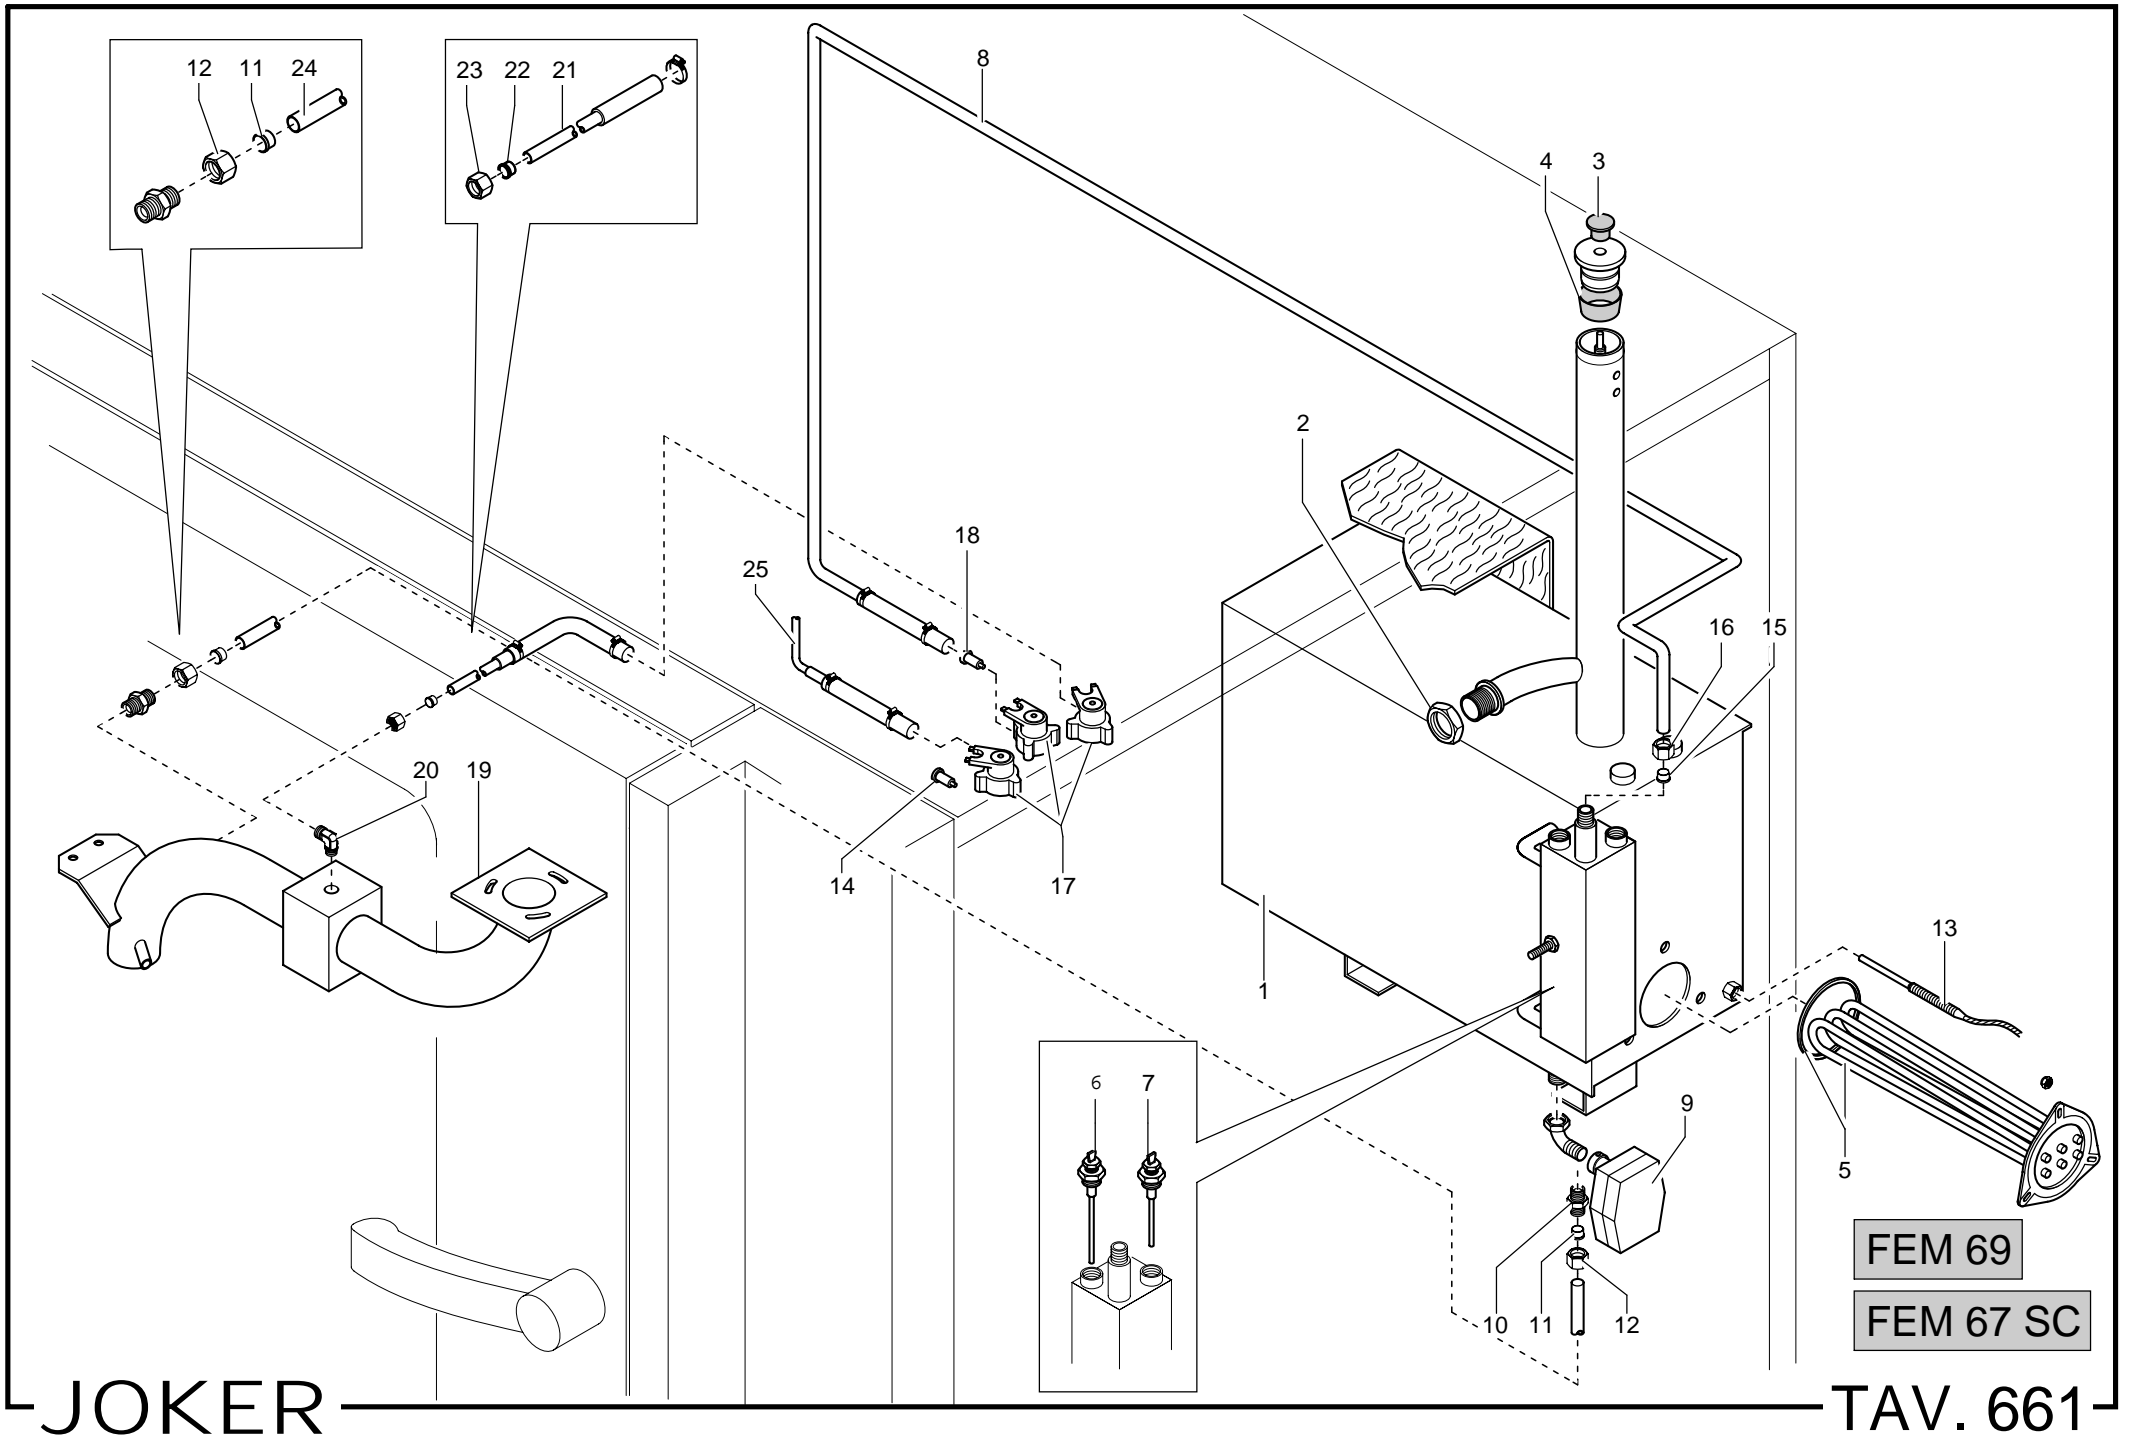

JOKER

FEM 69

FEM 67 SC

TAV. 661

FORNI TAV. 661	1	GAFOC00085	BOILER E.FEM061	BOILER	BOILER	BOILER
FORNI TAV. 661	2	RTFOC00186	DADO 3/4"ES.INOX FCVM	ECROU3/4"	NUT 3/4"	MUTTER 3/4"
FORNI TAV. 661	3	RTFOC00392	MANOP.COND.FC.V.TURCH.EKK25B	BOUTON	KNOB	DREHGRIF
FORNI TAV. 661	4	RTFOC00213	GUARNIZ.	GARNITURE	GASKET	DICHTUNG
FORNI TAV. 661	5	RTFOC00523	R.BOY.FEM.6KW230 1GEL7D201006	RESISTANCE	RESISTANCE	WIEDERSTAND
FORNI TAV. 661	6	PAFOC00559	SONDA DI LIVELLO BOILER L 110	SONDE DE NIVEAU	LEVEL PROBE	WASSERSTANDSANZEIGER
FORNI TAV. 661	7	PAFOC00560	SONDA DI LIVELLO BOILER L 90	SONDE DE NIVEAU	LEVEL PROBE	WASSERSTANDSANZEIGER
FORNI TAV. 661	8	RTFOC00525	TU.AL.ACQ.BOILER FEM060/1	TUBE DE CHARGEMENT DE L'EAU	WATER FEEDING TAP	VERSORGUNGSROHR
FORNI TAV. 661	9	RTFOC00550	VALV.MOTORIZ.FCVM/1 TCR1/2	SOUPAPE MOTORIZE	MOTORIZED VALVE	MOTORGESTEUERTES VENTIL
FORNI TAV. 661	10	RTCP900087	NIPLES CP OT/M/1/2"XM20/D.14	NIPLES 1/2" X M20	NIPLES 1/2" X M20	NIPPEL 1/2" X M20
FORNI TAV. 661	11	RTCP900088	BICONO D.14 CP	BICONE	DOUBLE CONE	DOPPELKONUS
FORNI TAV. 661	11	RTCP900088	BICONO D.14 CP	BICONE	DOUBLE CONE	DOPPELKONUS
FORNI TAV. 661	12	RTCP900089	CALOTTA OT.D.14 CP	ECROU	NUT	MUTTER
FORNI TAV. 661	12	RTCP900089	CALOTTA OT.D.14 CP	ECROU	NUT	MUTTER
FORNI TAV. 661	13	RTFOC00034	TERMOCOPPIA	THERMOCOUPLE	THERMOCOPIA	WAERMEPAAR
FORNI TAV. 661	14	RTFOC00120	REGOLAT.E/VALV.FC.V.ROSSO/0,25	REGULATEUR DE PORTÉE	FLOWREGULATOR	DURCHSTRÖMUNGSREGLER
FORNI TAV. 661	15	RTCU900012	BICONO D.10	BICONE POUR TUYAU Ø 10	BICONE Ø10	ZWEIKEGEL Ø10
FORNI TAV. 661	16	RTCU900013	CALOTTA D.10	ECROU	NUT	MUTTER
FORNI TAV. 661	17	RTFOC00520	E/VALVOLA FCV.3V. 209035	SOUPAPE 3 VIE	ELECTRIC VALVE 3 VIE	ELEKTROVENTIL 3 WEG
FORNI TAV. 661	18	RTFOC00145	REGOL. DI PORTATA BOILER	REGULATEUR DE PORTÉE BOILER	BOILER FLOW REGULATOR	DURCHFLUSSREGLER BOILER
FORNI TAV. 661	19	RTFOC00521	RAMPA SC.COND.FGM100/1	RAMPE DU DÉCHARGEMENT CONDENSE	RAMP OUTLET COND.	DUNSTHAUBE
FORNI TAV. 661	20	RTFOC00528	INIET.AB.VAP.6G 1/8GGA-2.8W	INJECTEUR DÉTACHEMENT VAPEUR	INIETT. VAPOUR	EINSPRITZER DAMPF
FORNI TAV. 661	21	RTFOC00574	TU.AB.VAPORI FCVM	TUYAU DÉTACHEMENT VAPEUR	PIPE STEAM	ROHR DAMPF
FORNI TAV. 661	22	RTCU900018	BICONO D.6 PEL0905	BICONE POUR TUBE Ø 6	BICONE FOR PIPE Ø 6	ZWEIKEGEL Ø 6
FORNI TAV. 661	23	RTFOC00020	CALOTTA UMIDIF.FC.V.	ECROU	NUT	MUTTER
FORNI TAV. 661	24	RTFOC00522	TU.SCARICO ACQ.BOY.FEM100/1	TUBE DE DECHARGE DE L'EAU	WATER DISCHARGE PIPE	WASSERABLASSROHR
FORNI TAV. 661	25	RTFOC00532	TU.AL.ACQ.UMIDIF.FEC060/1	TUYAU HUMIDIFICATEUR	PIPE HUMIDIFIER	ROHR BEFEUCHTER