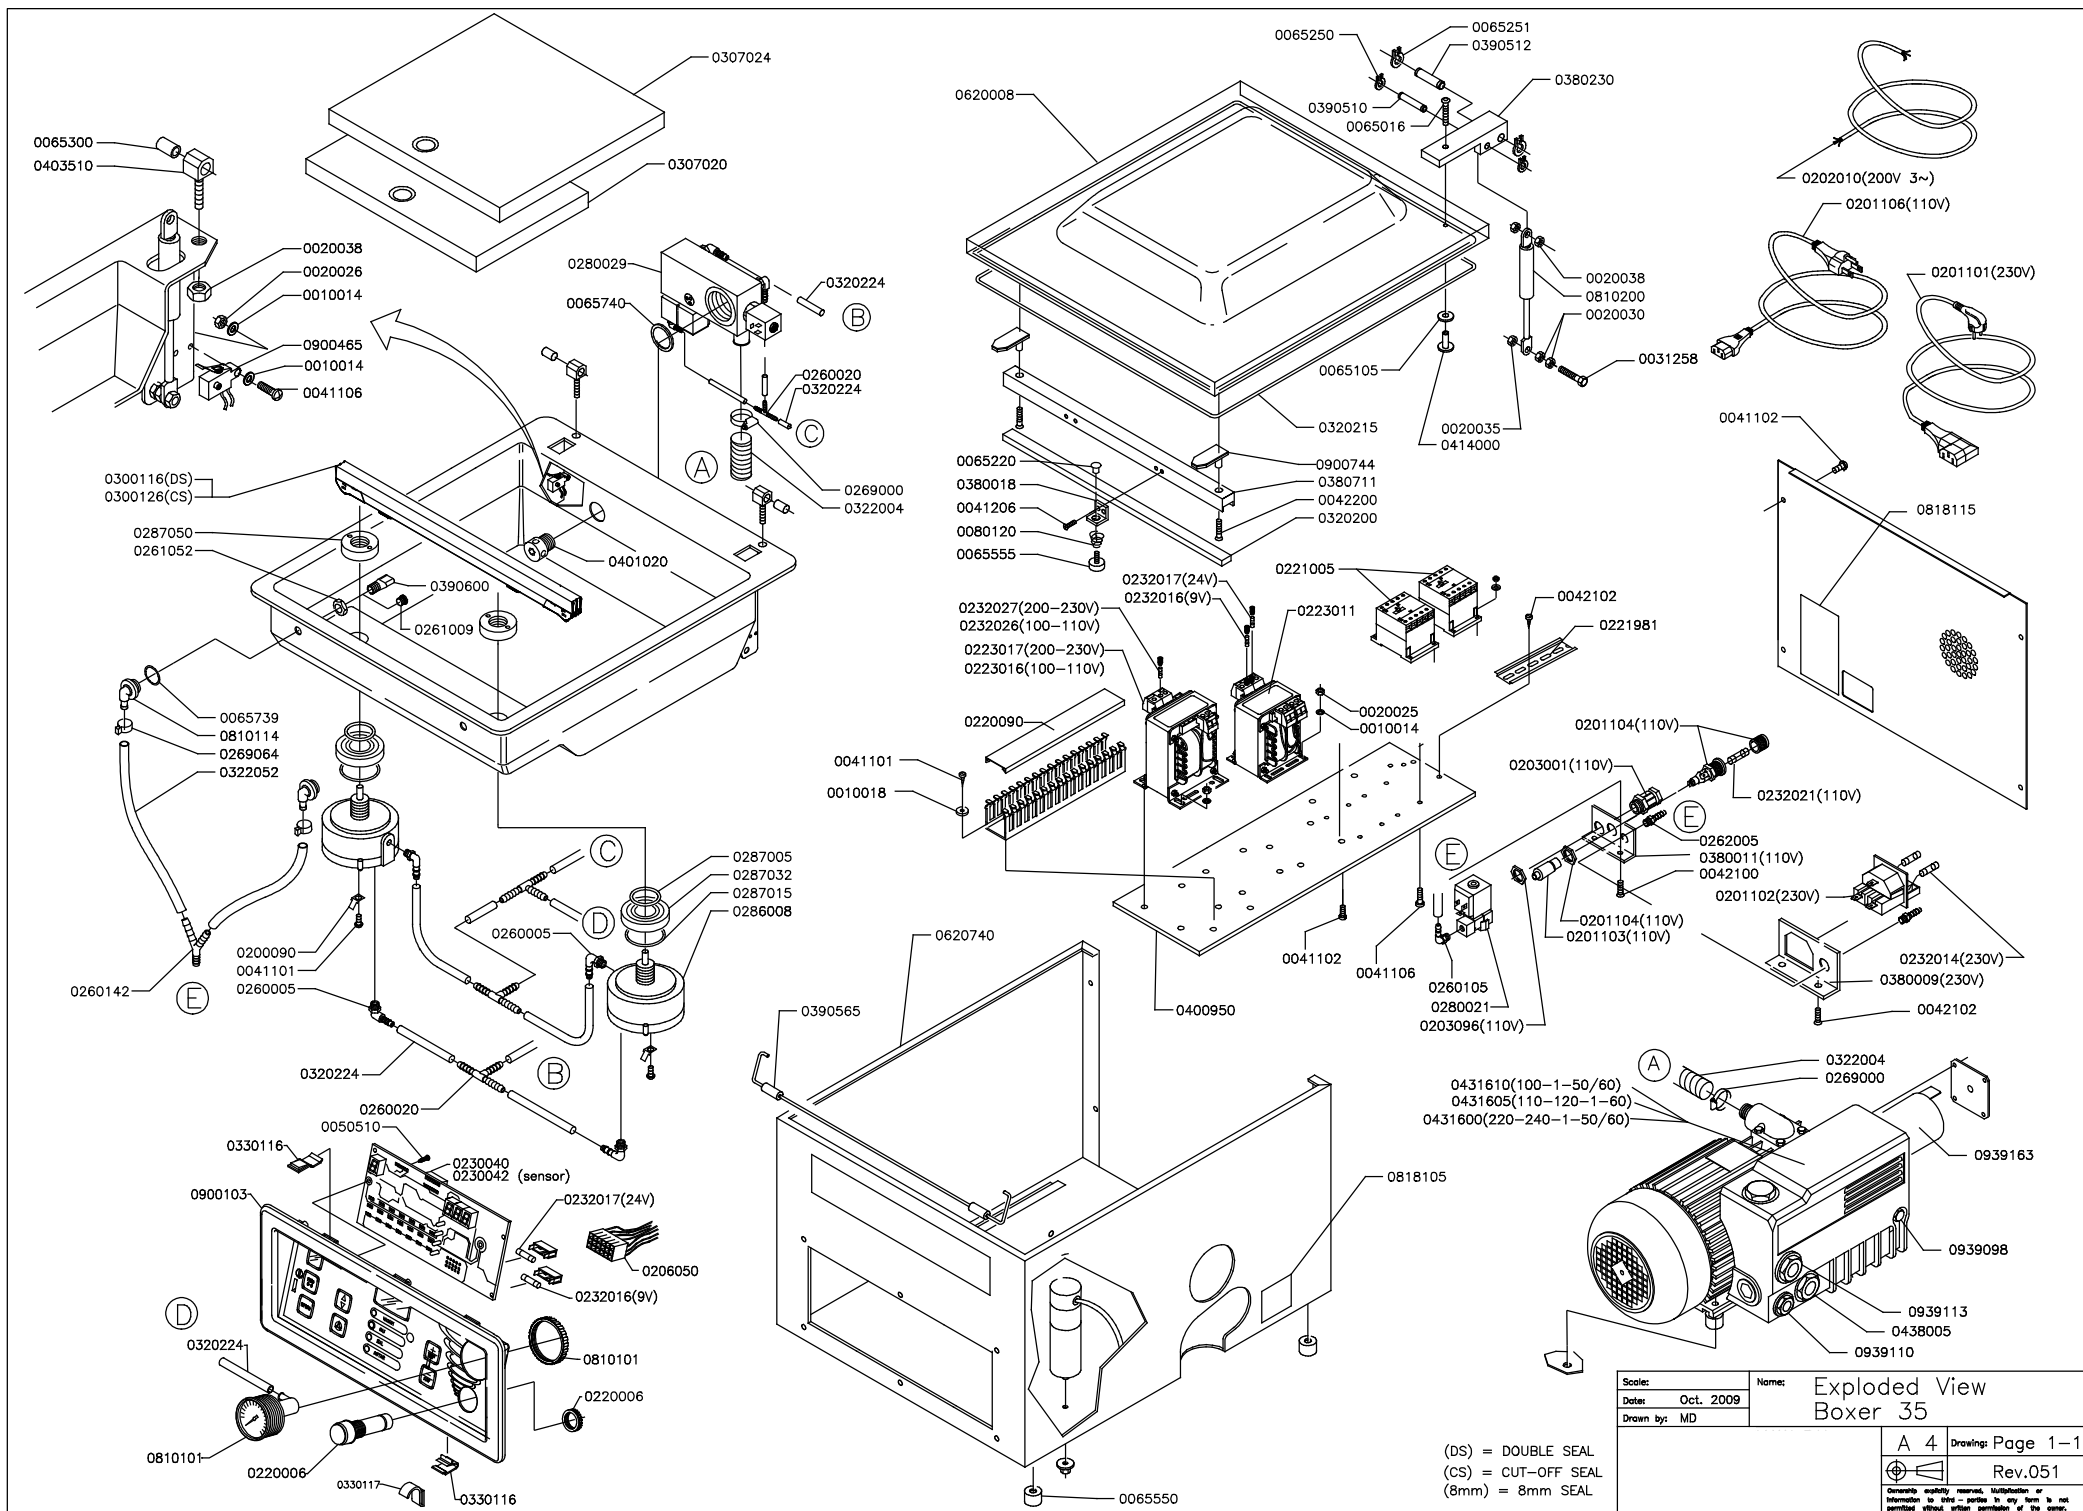

Vorbereitung Vakuumiergeräte

Artikel-Nr.
442024 (Boxer35)

Explosionszeichnung / Ersatzteile

Bitte bei Ersatzteilbestellung immer Artikelnummer und Seriennummer mit angeben!

Scale:	None	Name:	Exploded View Boxer 35
Date:	Oct. 2009	Drawn by:	MD
		A 4 Drawing: Page 1-1	
		Rev.051	
<small>Consents quality manual. Modification or information to this - parts in any form is not permitted without written permission of the owner.</small>			

(DS) = DOUBLE SEAL
(CS) = CUT-OFF SEAL
(8mm) = 8mm SEAL