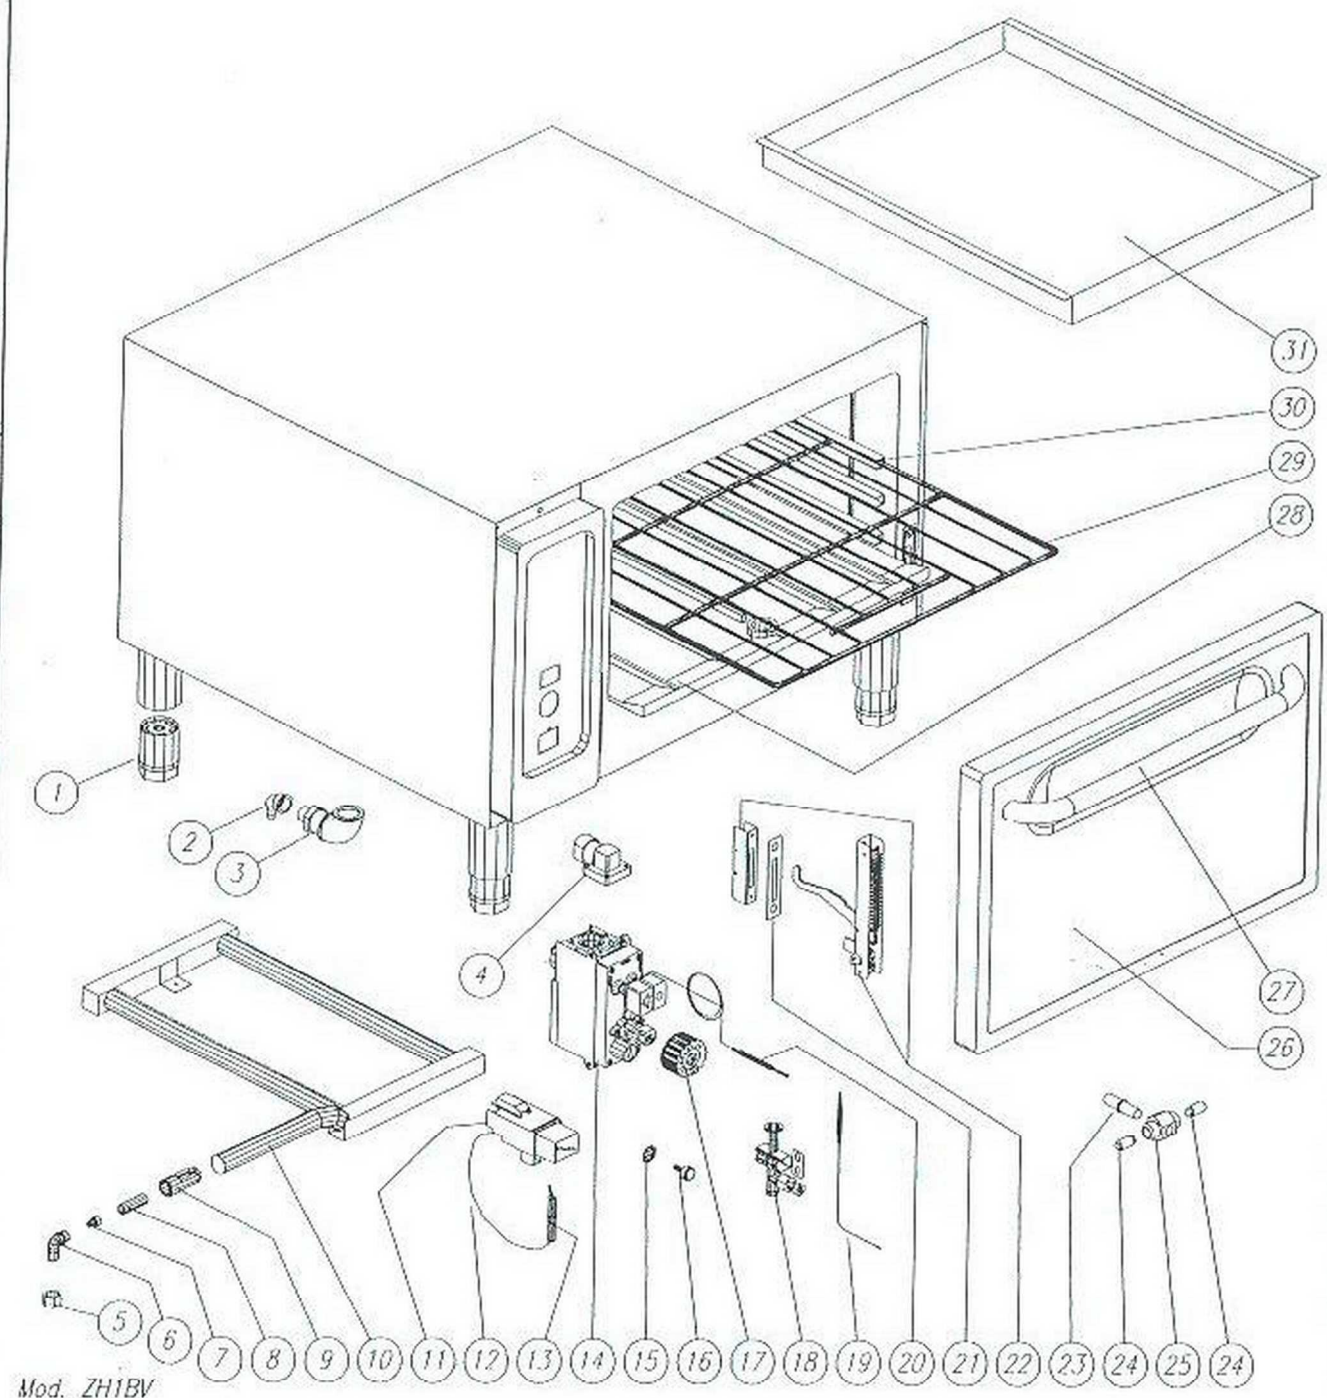

EURAST

Mod. ZH1BV-ZH1FV-ZH28V-ZH35FH-ZH4HV-ZH5FH-ZH6HV-ZH8HV-ZR1FV
ZR3FH-ZR4HV-ZR5FH-ZR6HV-ZR8HV

HORNO GN 2/1 - FOUR GN 2/1 - OVEN GN 2/1

Mod. ZH1BV

N°	CODIGO	DESCRIPCION
1	622800	PATA REGULABLE
2	305700	TETINA 1/2" GAS
3	301800	CODO REDUCCION 1" - 1/2" GAS
4	376700	MANGUITO 3/4" GAS
5	312300	TUERCA 3/8" GAS
6	316400	CODO PORTA-INYECTOR 3/8" GAS
7	306200	INYECTOR GLP 1'50
	329800	INYECTOR GN 2'30
8	309400	AIREADOR CONO-QUEMADOR
9	309800	CONO-QUEMADOR
10	307700	QUEMADOR HORNO 2/1
11	374700	PIEZO-ELECTRICO
12	303400	CABLE BUJIA PIEZO-ELECTRICO
13	302000	BUJIA PIEZO ELECTRICO
14	310300	VALVULA TERMOSTATICA 300"
15	C1260489	FIJACION INDICADOR ROJO
16	14090829	PIVOTE INDICADOR ROJO
17	376500	MANDO TERMOSTATO
18	300700	PILOTO 3 LLAMAS
19	374300	TERMOPAR long. 850 mm
20	375500	BULBO TERMOSTATICO
21	629900	EMBELECEDOR BISAGRA
22	616000	BISAGRA HORNO DCHA. (Conjunto)
	616300	BISAGRA HORNO IZDA. (Conjunto)
23	AT730029	EJE SEPARADOR TIRADOR
24	AT740019	EJE DISTANCIADOR TIRADOR
25	AT730039	FIJACION TIRADOR
26	337700	PUERTA HORNO COMPLETA
27	AT340139	TIRADOR PUERTA HORNO
28	317200	PLANCHA HORNO 2/1
29	319600	PARRILLA HORNO 2/1
30	323200	GUIAS GN HORNO (Pareja)
31	604700	BANDEJA HORNO

DESPIECE HORNO GN 2/1 N° E-002

1999